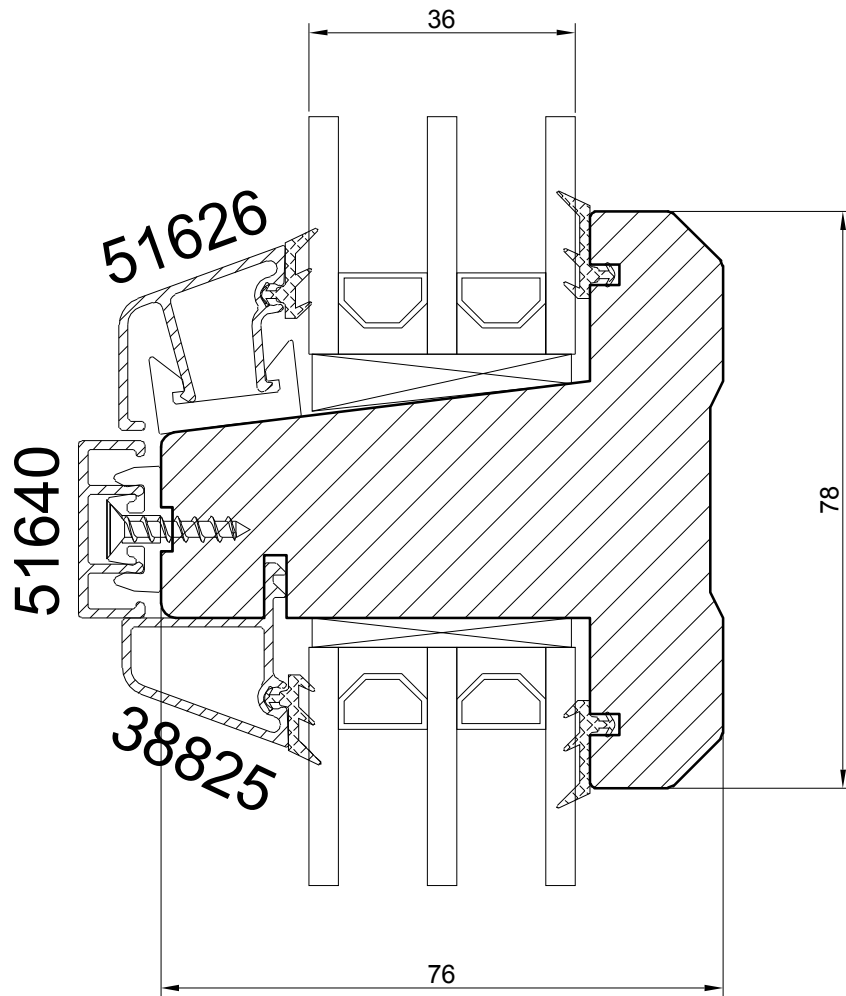

BALCONY DOOR WITH ALU CLAD

NORWOOD SP.ZO.O.

Ul. Rataja 6, Rusocin
83-031 Łęgowo
+48 692 22 00
biuro@norwood.pl

<i>Description</i>		HBNA N95 BALCONY DOOR	
		HORIZONTAL BAR 78 (36 mm glass)	
<i>Revis.</i>	<i>Date</i>	<i>Size</i> 1:1	<i>Draw.</i> 02.01.2018
<i>Verif.</i>	<i>Date</i>	<i>Drawing no.</i> HBNA - 36 - hs78 - 01