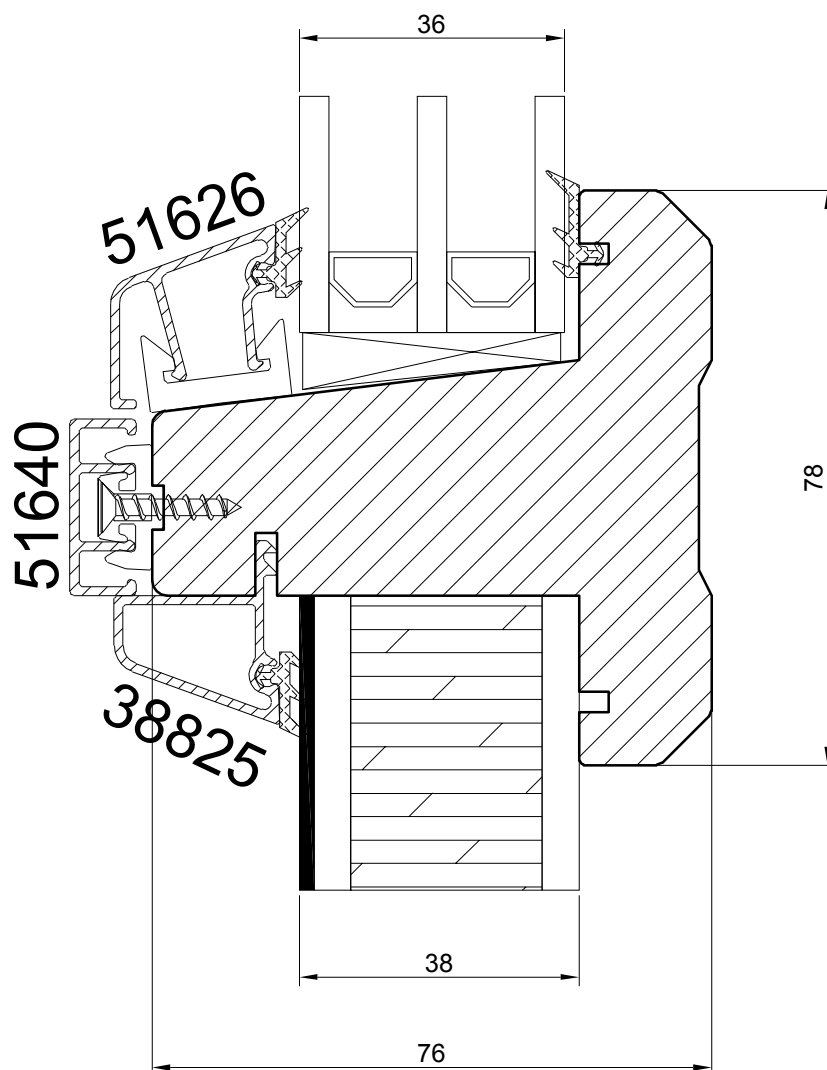

BALCONY DOOR WITH ALU CLAD

NORWOOD SP.ZO.O.

Ul. Rataja 6, Rusocin
83-031 Łęgowo
+48 692 22 00
biuro@norwood.pl

<i>Description</i>		HBNA N95 BALCONY DOOR	
		HORIZONTAL BAR over panel (36 mm glass)	
<i>Revis.</i>	<i>Date</i>	<i>Size</i> 1:1	<i>Drw.</i> <i>Date</i> 02.01.2018
<i>Verif.</i>	<i>Date</i>	<i>Drawing no.</i> HBNA - 36/36p - mr - 01