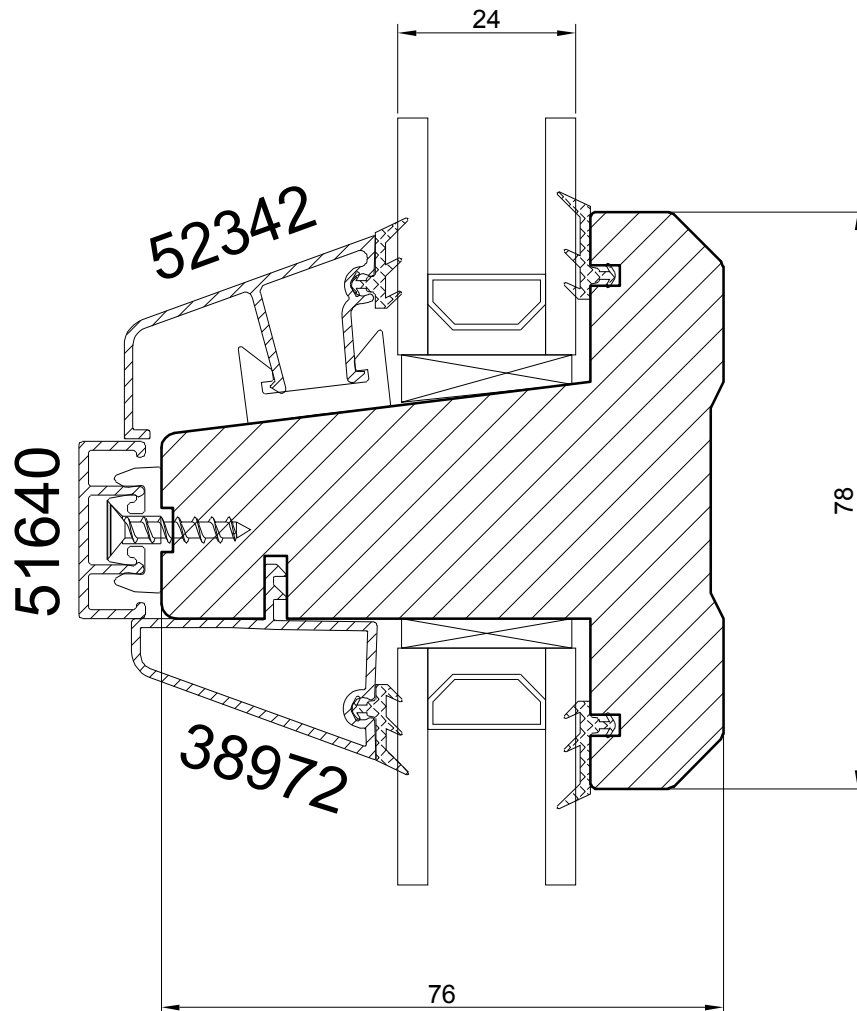

BALCONY DOOR WITH ALU CLAD

NORWOOD SP.ZO.O.

Ul. Rataja 6, Rusocin
83-031 Łęgowo
+48 692 22 00
biuro@norwood.pl

<i>Description</i>		HBNA N95 BALCONY DOOR	
		HORIZONTAL BAR 78 (24 mm glass)	
<i>Revis.</i>	<i>Date</i>	<i>Size</i> 1:1	<i>Drw.</i>
			02.01.2018
<i>Verif.</i>	<i>Date</i>	<i>Drawing no.</i>	HBNA - 24 - hs78 - 01