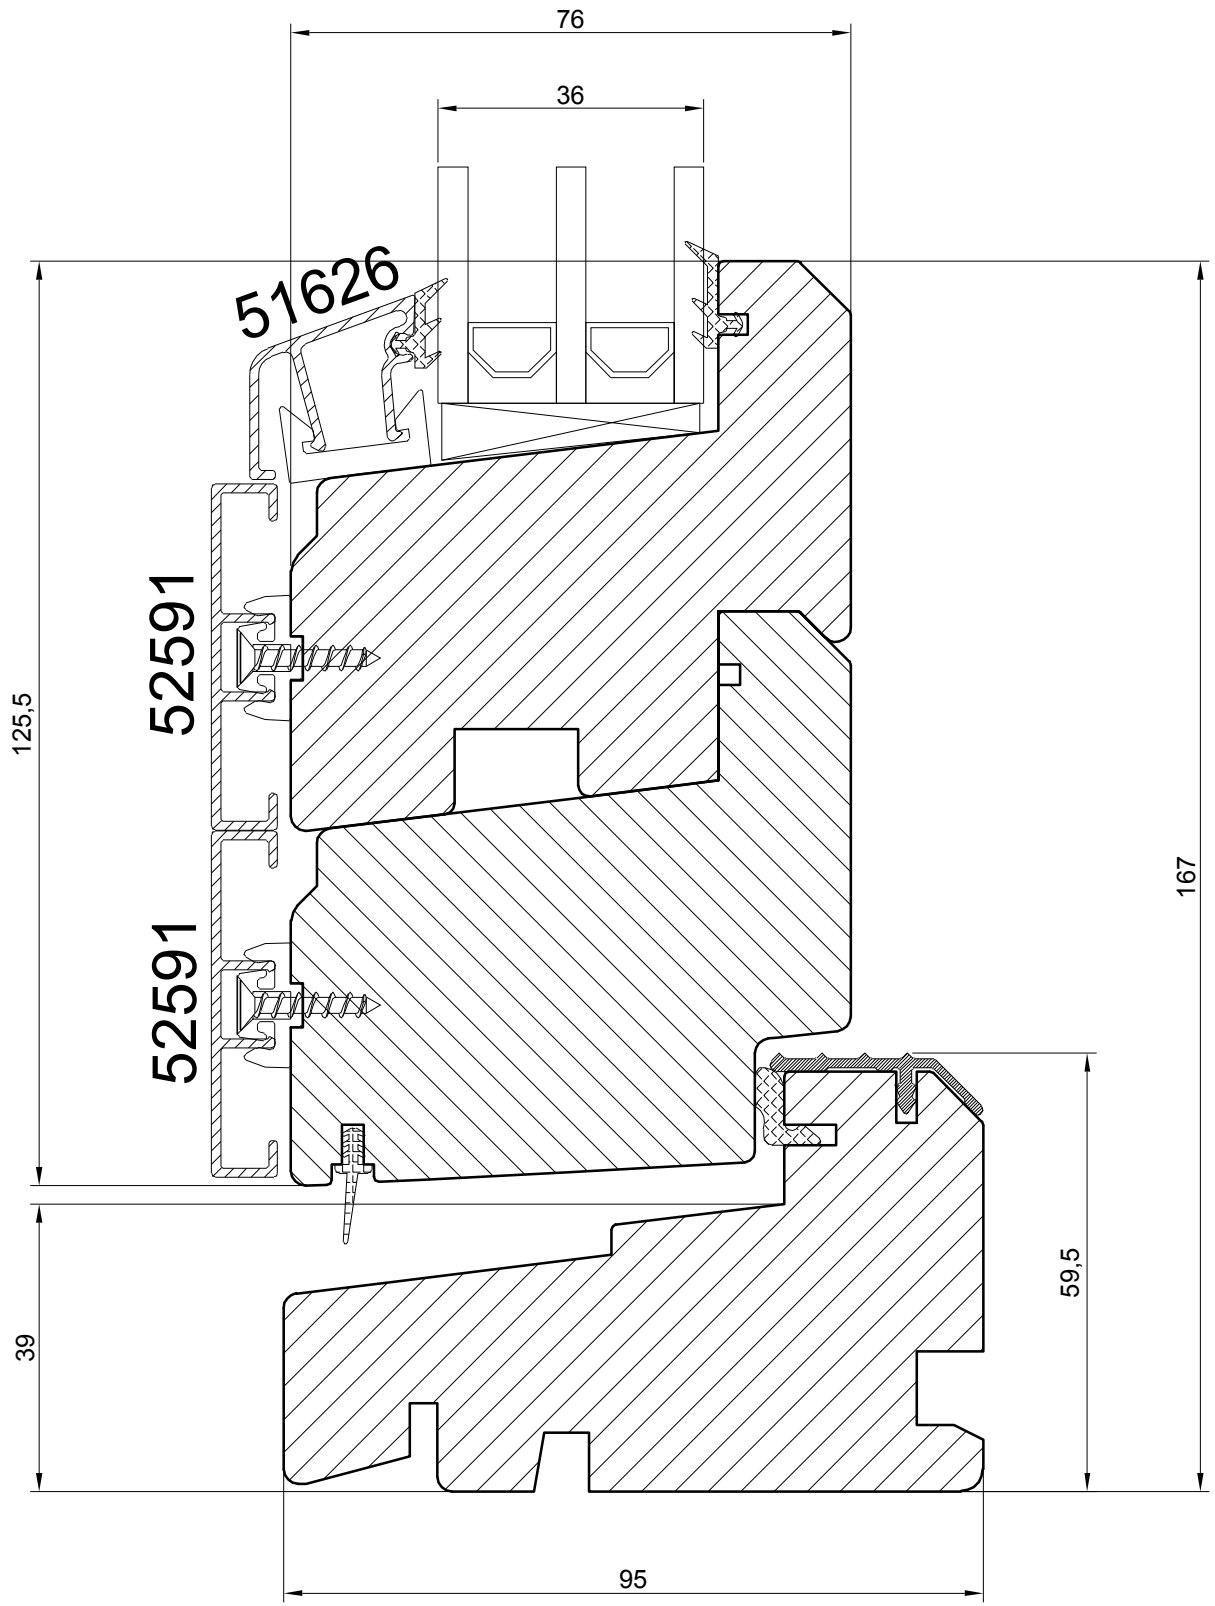

BALCONY DOOR WITH ALU CLAD

NORWOOD SP.ZO.O.

Ul. Rataja 6, Rusocin
83-031 Łęgowo
+48 692 22 00
biuro@norwood.pl

Description		HBNA N95 BALCONY DOOR	
		HIGH THRESHOLD (36 mm glass)	
Revis.	Date	Size	1 : 1
		Drw.	Date
			02.01.2018
Verif.	Date	Drawing no.	HBNA - 36 - tdh - 01