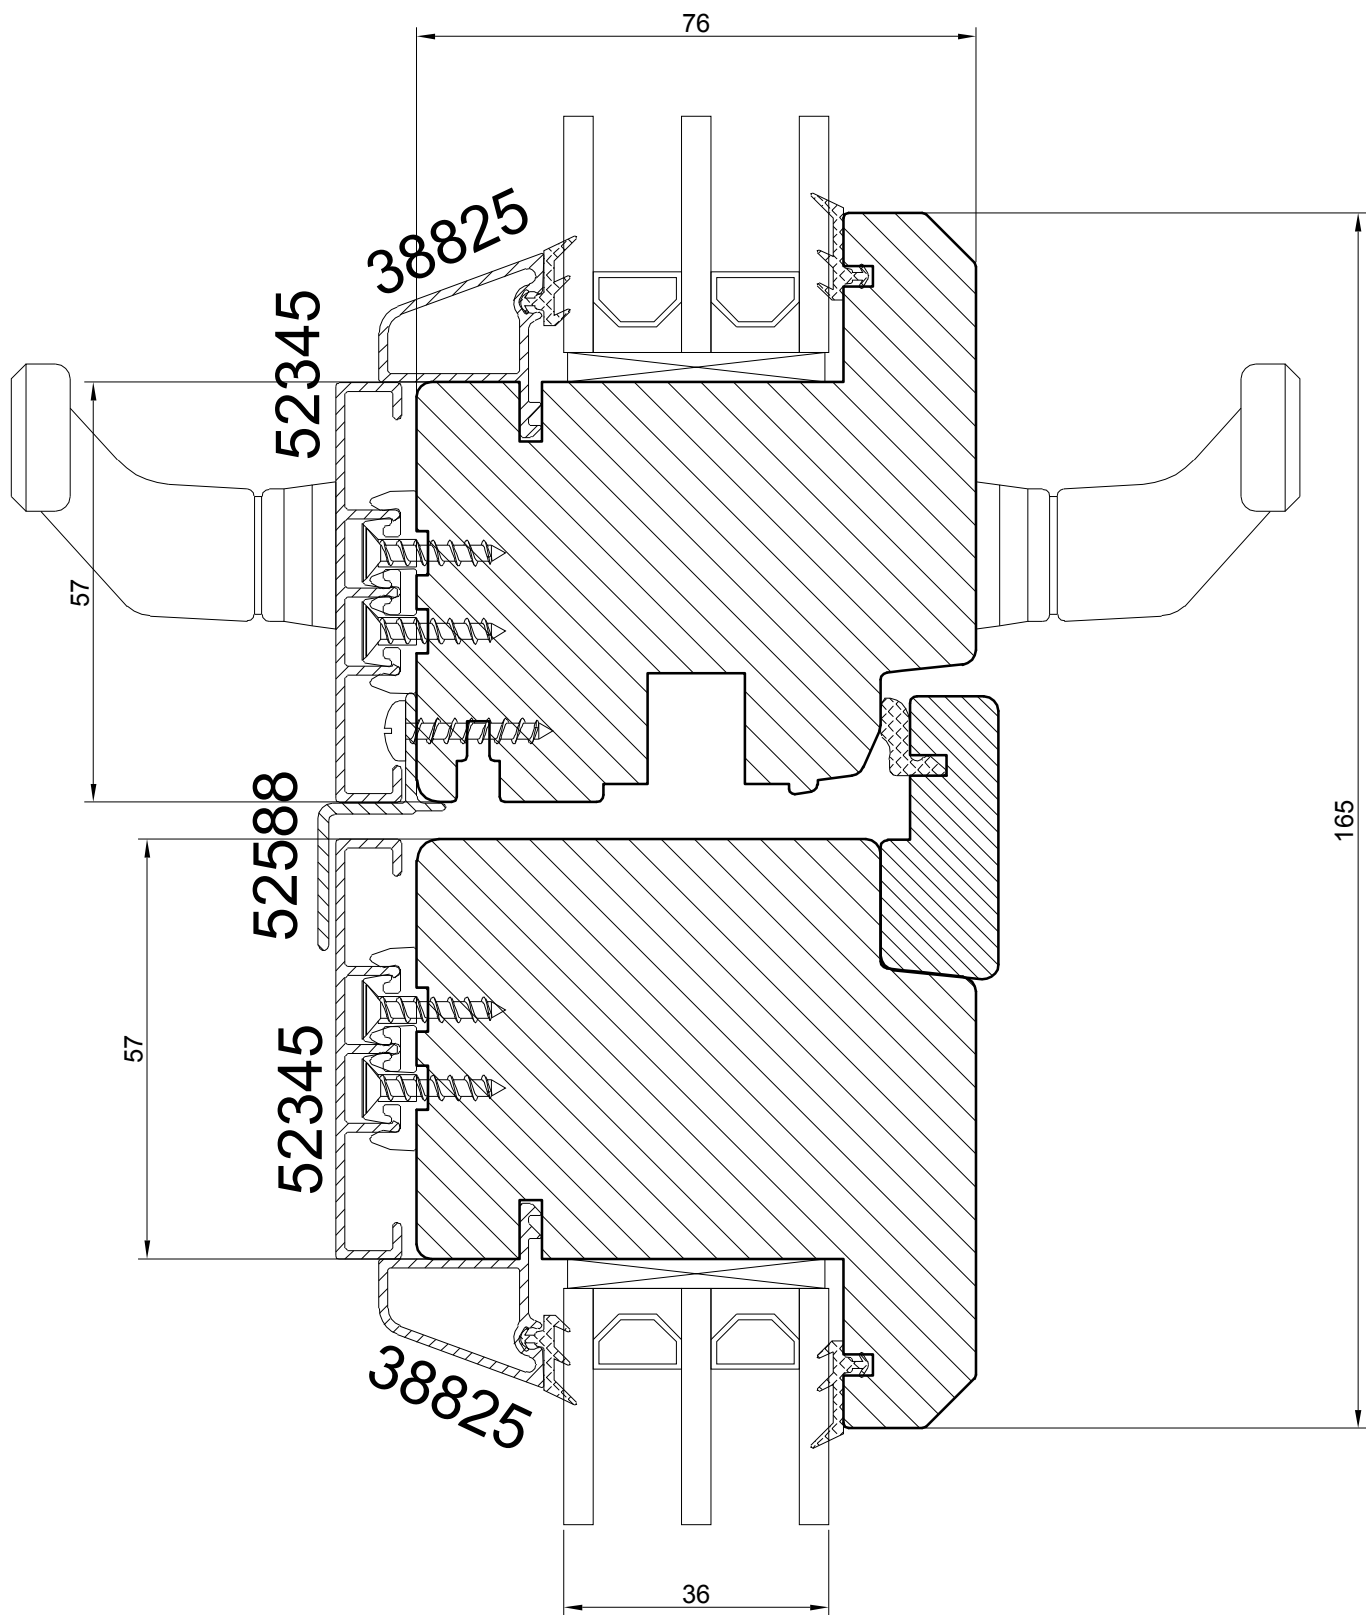

BALCONY DOOR WITH ALU CLAD

NORWOOD SP.ZO.O.

Ul. Rataja 6, Rusocin
83-031 Łęgowo
+48 692 22 00
biuro@norwood.pl

<i>Description</i>		HBNA N95 BALCONY DOOR	
		MIDDLE VIEW double balcony (36 mm glass)	
<i>Revis.</i>	<i>Date</i>	<i>Size</i> 1:1	<i>Drw.</i> <i>Date</i> 02.01.2018
<i>Verif.</i>	<i>Date</i>	<i>Drawing no.</i> HBNA - 36 - md - 01