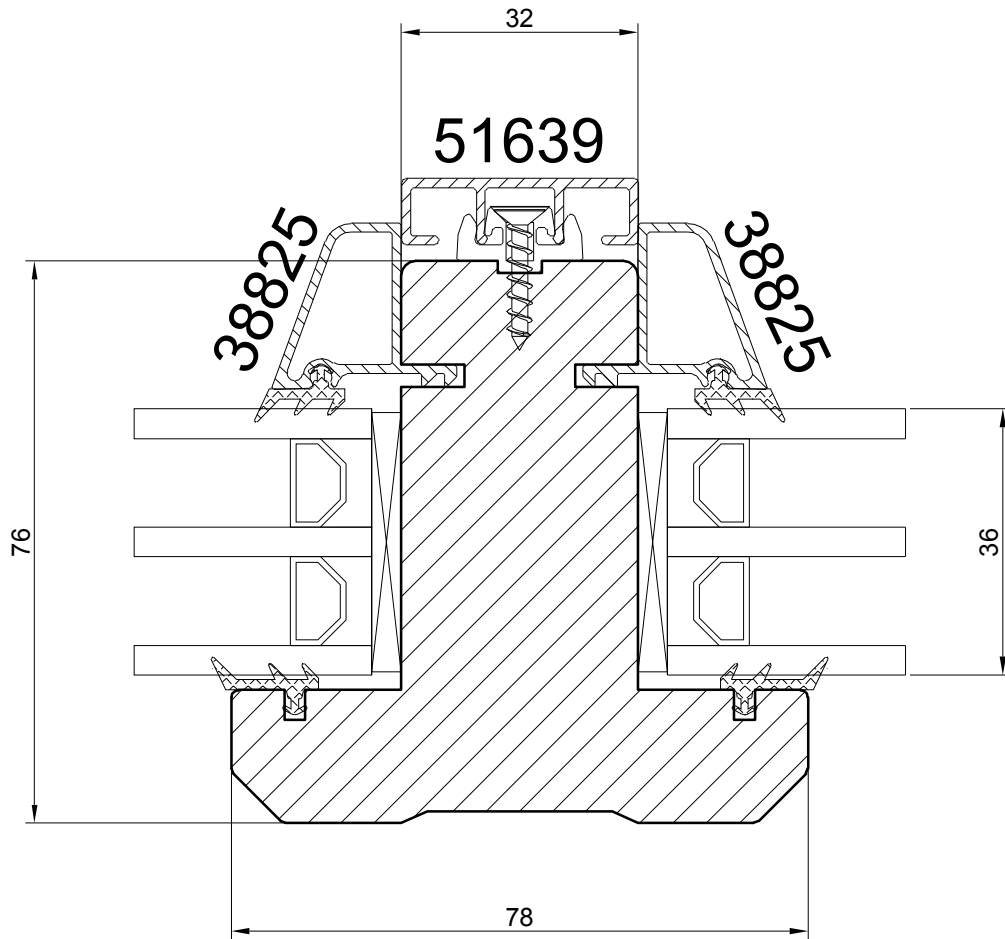

BALCONY DOOR WITH ALU CLAD

NORWOOD SP.ZO.O.

Ul. Rataja 6, Rusocin
83-031 Łęgowo
+48 692 22 00
biuro@norwood.pl

Description **HBNA N95 BALCONY DOOR**
VERTICAL BAR 78 (36 mm glass)

Revis.	Date	Size	1:1	Drw.	Date	02.01.2018
Verif.	Date	Drawing no.	HBNA - 36 - vs78 - 01