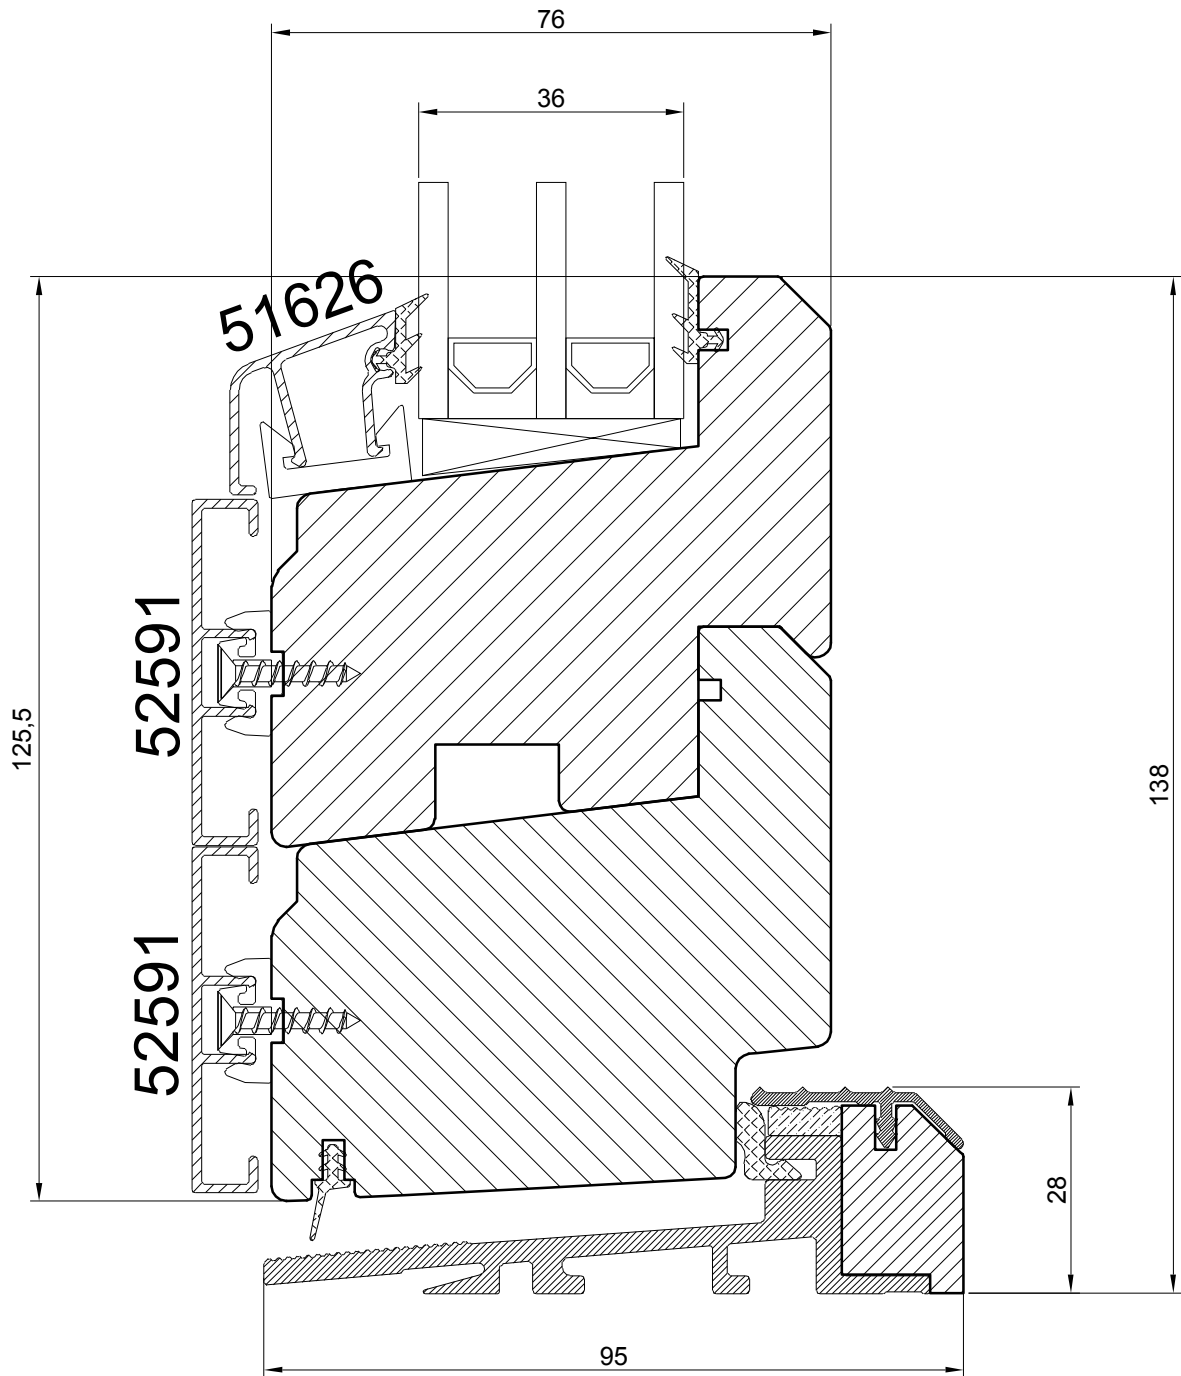

BALCONY DOOR WITH ALU CLAD

NORWOOD SP.ZO.O.

Ul. Rataja 6, Rusocin
83-031 Łęgowo
+48 692 22 00
biuro@norwood.pl

<i>Description</i>		HBNA N95 BALCONY DOOR	
		LOW ALU THRESHOLD (36 mm glass)	
<i>Revis.</i>	<i>Date</i>	<i>Size</i> 1:1	<i>Drw.</i> <i>Date</i> 02.01.2018
<i>Verif.</i>	<i>Date</i>	<i>Drawing no.</i>	HBNA - 36 - tdl - 01