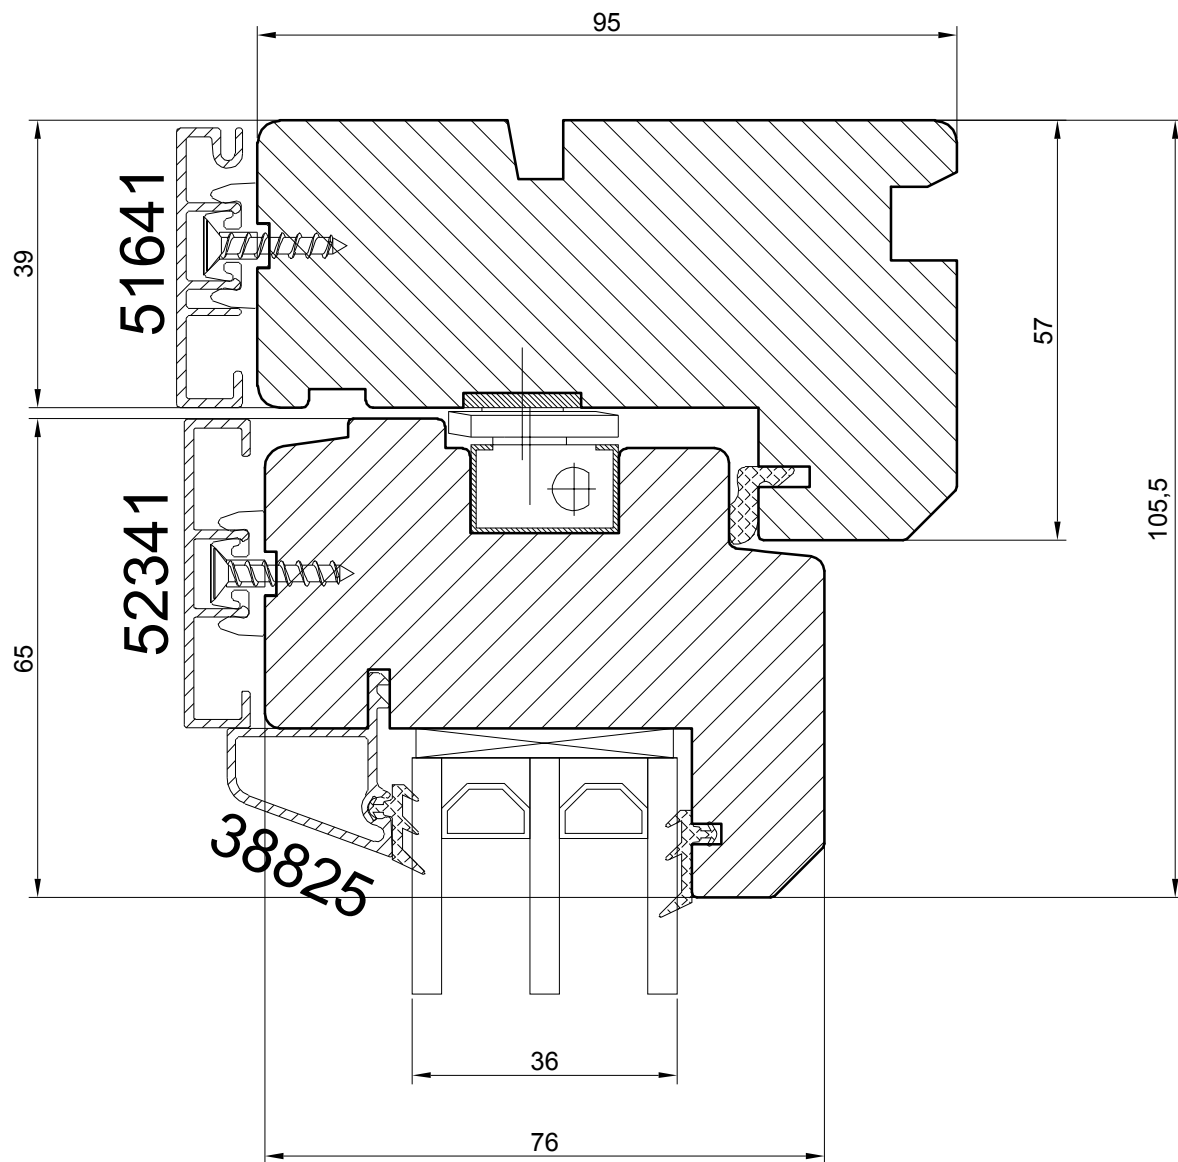

## BALCONY DOOR WITH ALU CLAD

**NORWOOD SP.ZO.O.**

Ul. Rataja 6, Rusocin  
83-031 Łęgowo  
+48 692 22 00  
biuro@norwood.pl

Description **HBNA N95 BALCONY DOOR  
HEAD SECTION (24 mm glass)**

Revis.	Date	Size	1:1	Drw.	Date	02.01.2018
Verif.	Date	Drawing no.	HBNA - 24 - he - 01			