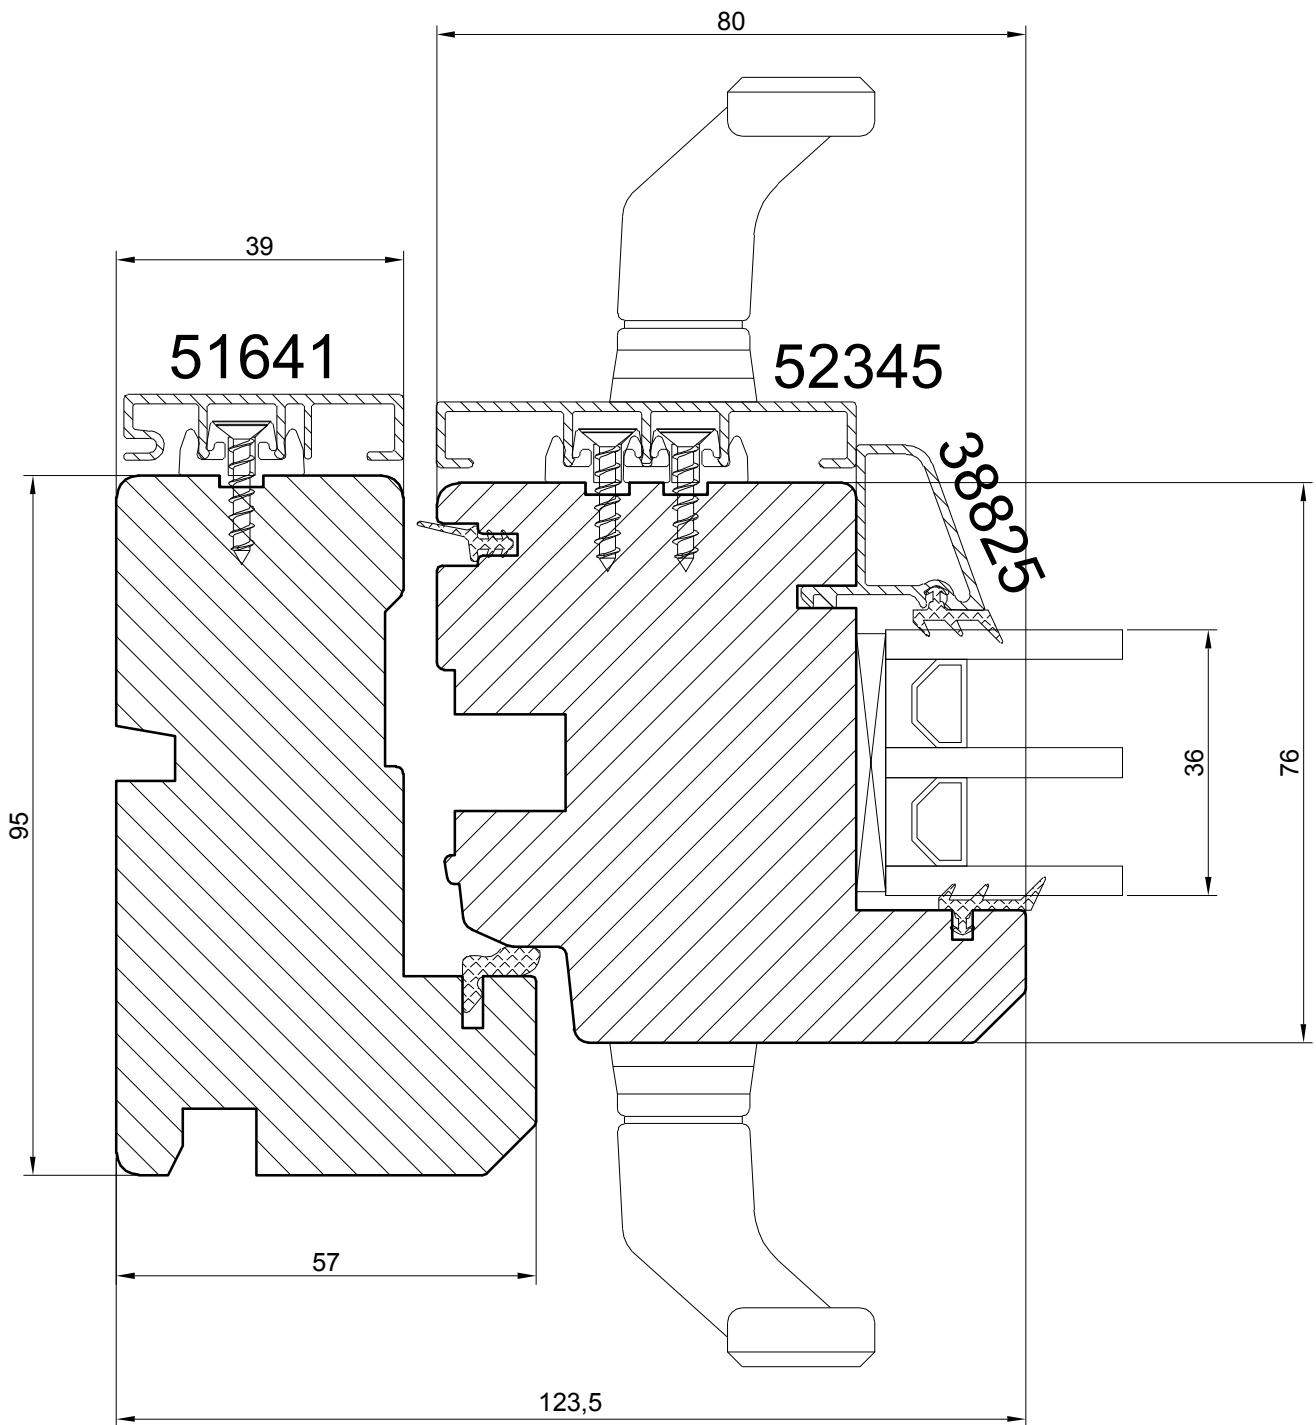

BALCONY DOOR WITH ALU CLAD

NORWOOD SP.ZO.O.

Ul. Rataja 6, Rusocin
83-031 Łęgowo
+48 692 22 00
biuro@norwood.pl

<i>Description</i>		HBNA N95 BALCONY DOOR	
		JAMB SECTION handle side (36 mm glass)	
<i>Revis.</i>	<i>Date</i>	<i>Size</i> 1:1	<i>Drw.</i> <i>Date</i> 02.01.2018
<i>Verif.</i>	<i>Date</i>	<i>Drawing no.</i> HBNA - 36 - sel - 01