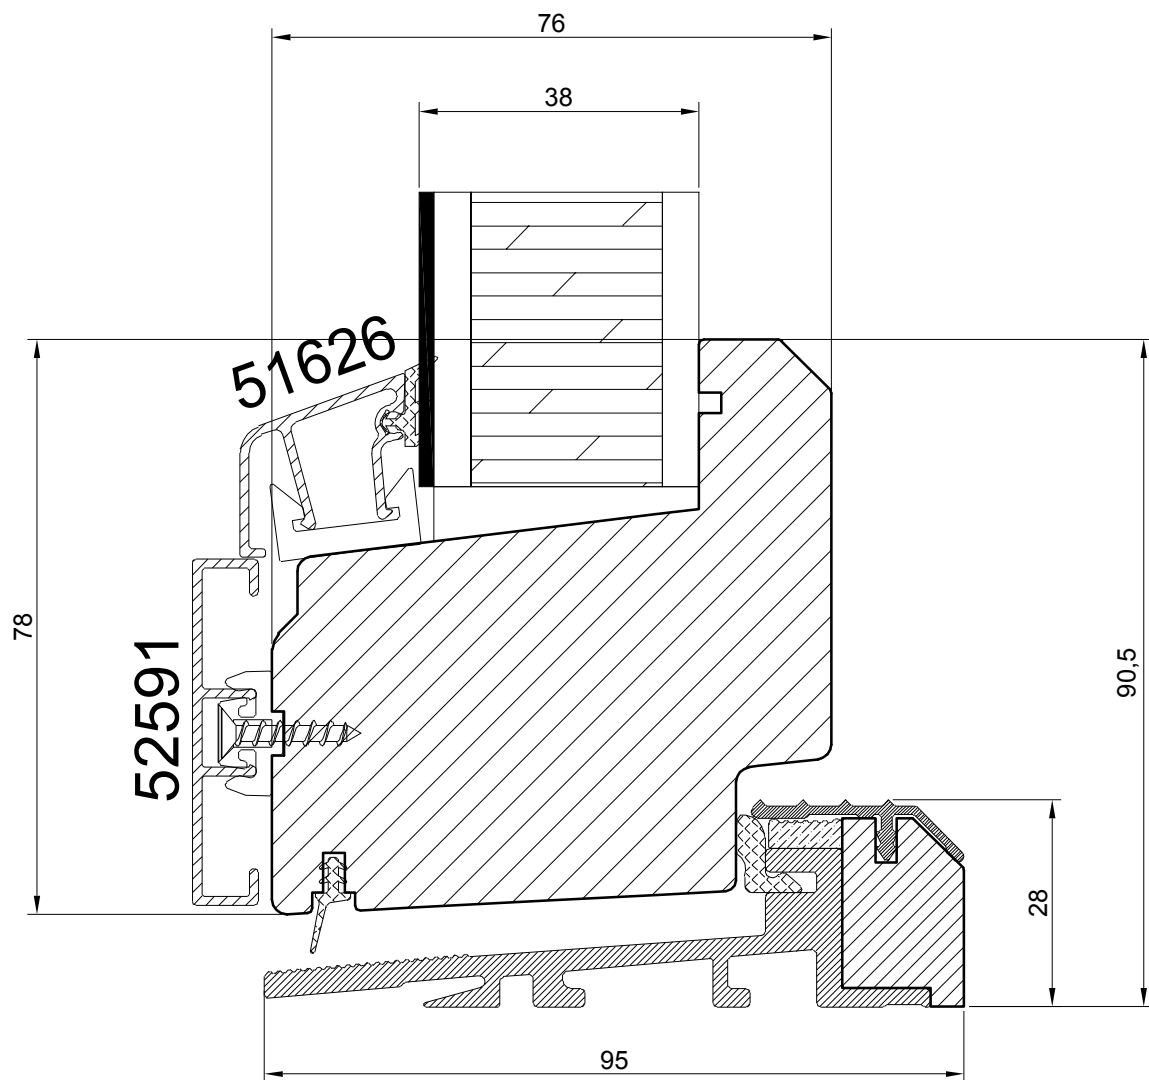

BALCONY DOOR WITH ALU CLAD

NORWOOD SP.ZO.O.

Ul. Rataja 6, Rusocin
83-031 Łęgowo
+48 692 22 00
biuro@norwood.pl

<i>Description</i>		HBNA N95 BALCONY DOOR	
		LOW ALU THRESHOLD (36 mm panel)	
<i>Revis.</i>	<i>Date</i>	<i>Size</i>	<i>Draw.</i>
		1:1	02.01.2018
<i>Verif.</i>	<i>Date</i>	<i>Drawing no.</i>	
		HBNA - 36p - tdl - 01