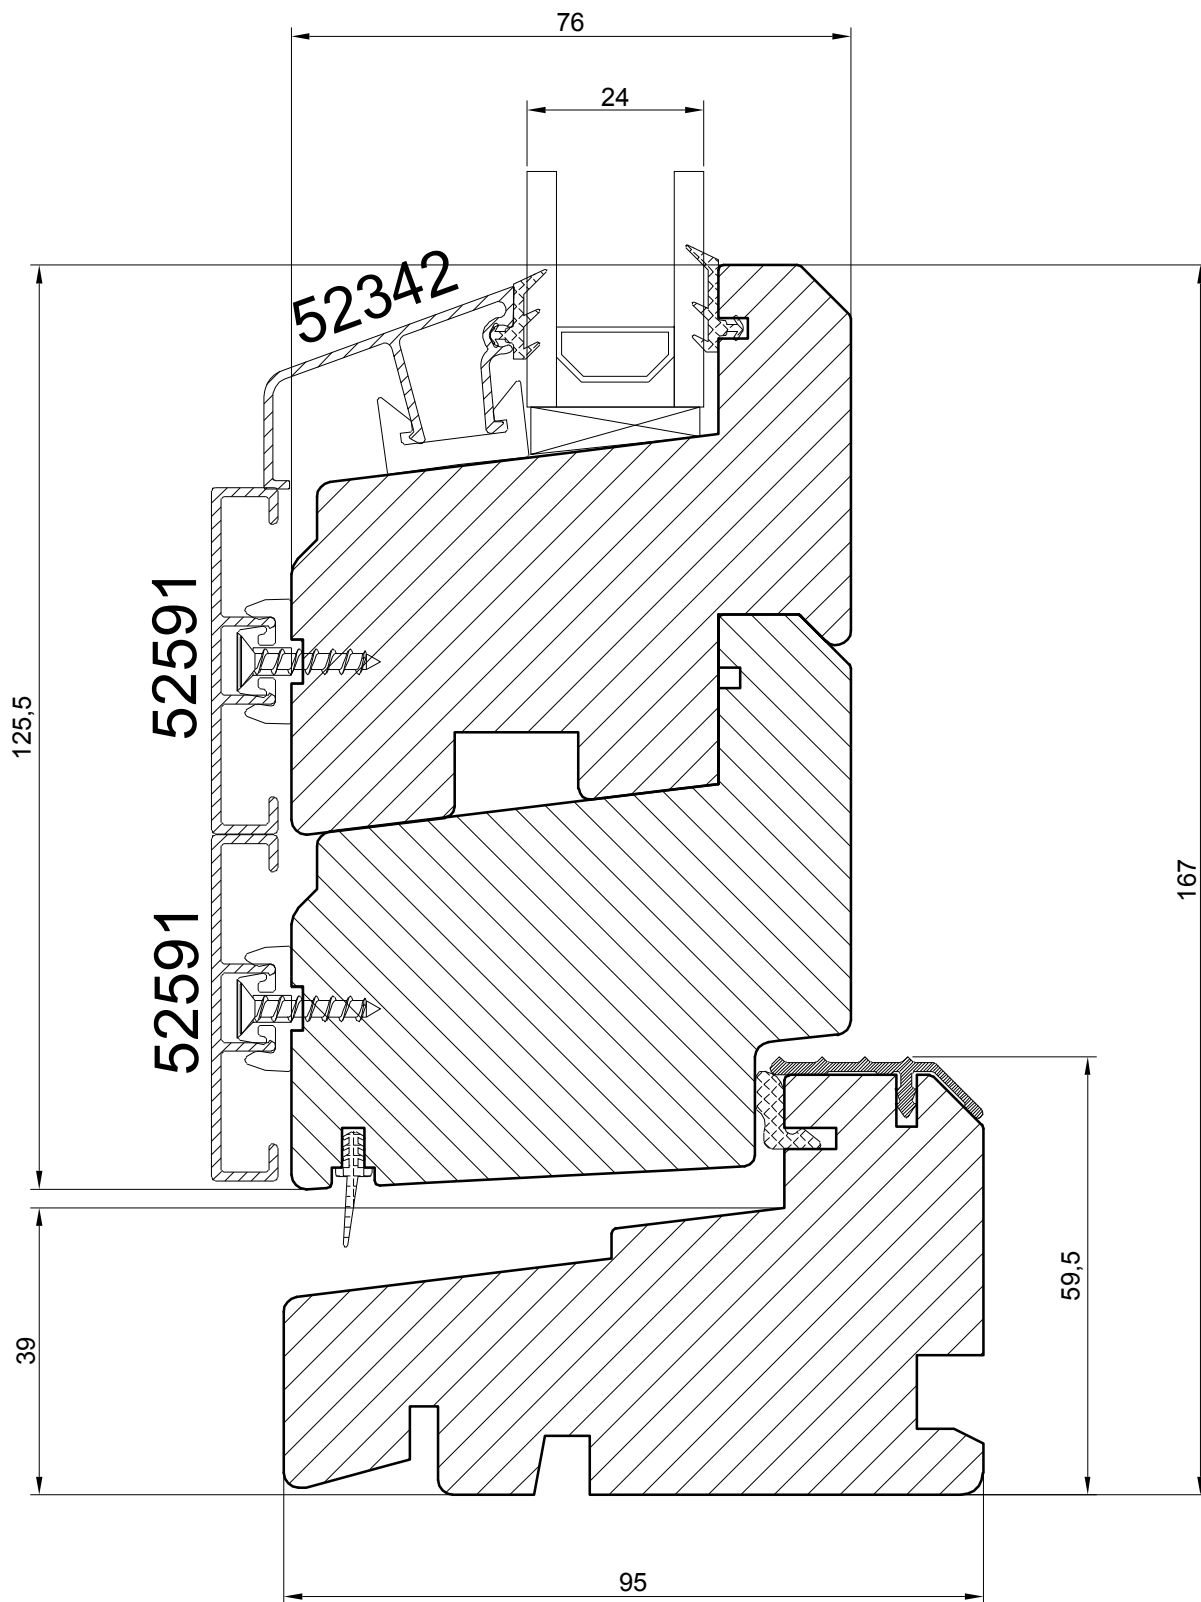

BALCONY DOOR WITH ALU CLAD

NORWOOD SP.ZO.O.

Ul. Rataja 6, Rusocin
83-031 Łęgowo
+48 692 22 00
biuro@norwood.pl

Description **HBNA N95 BALCONY DOOR
HIGH THRESHOLD (24 mm glass)**

Revis.	Date	Size	1:1	Drw.	Date	02.01.2018
Verif.	Date	Drawing no.	HBNA - 24 - tdh - 01