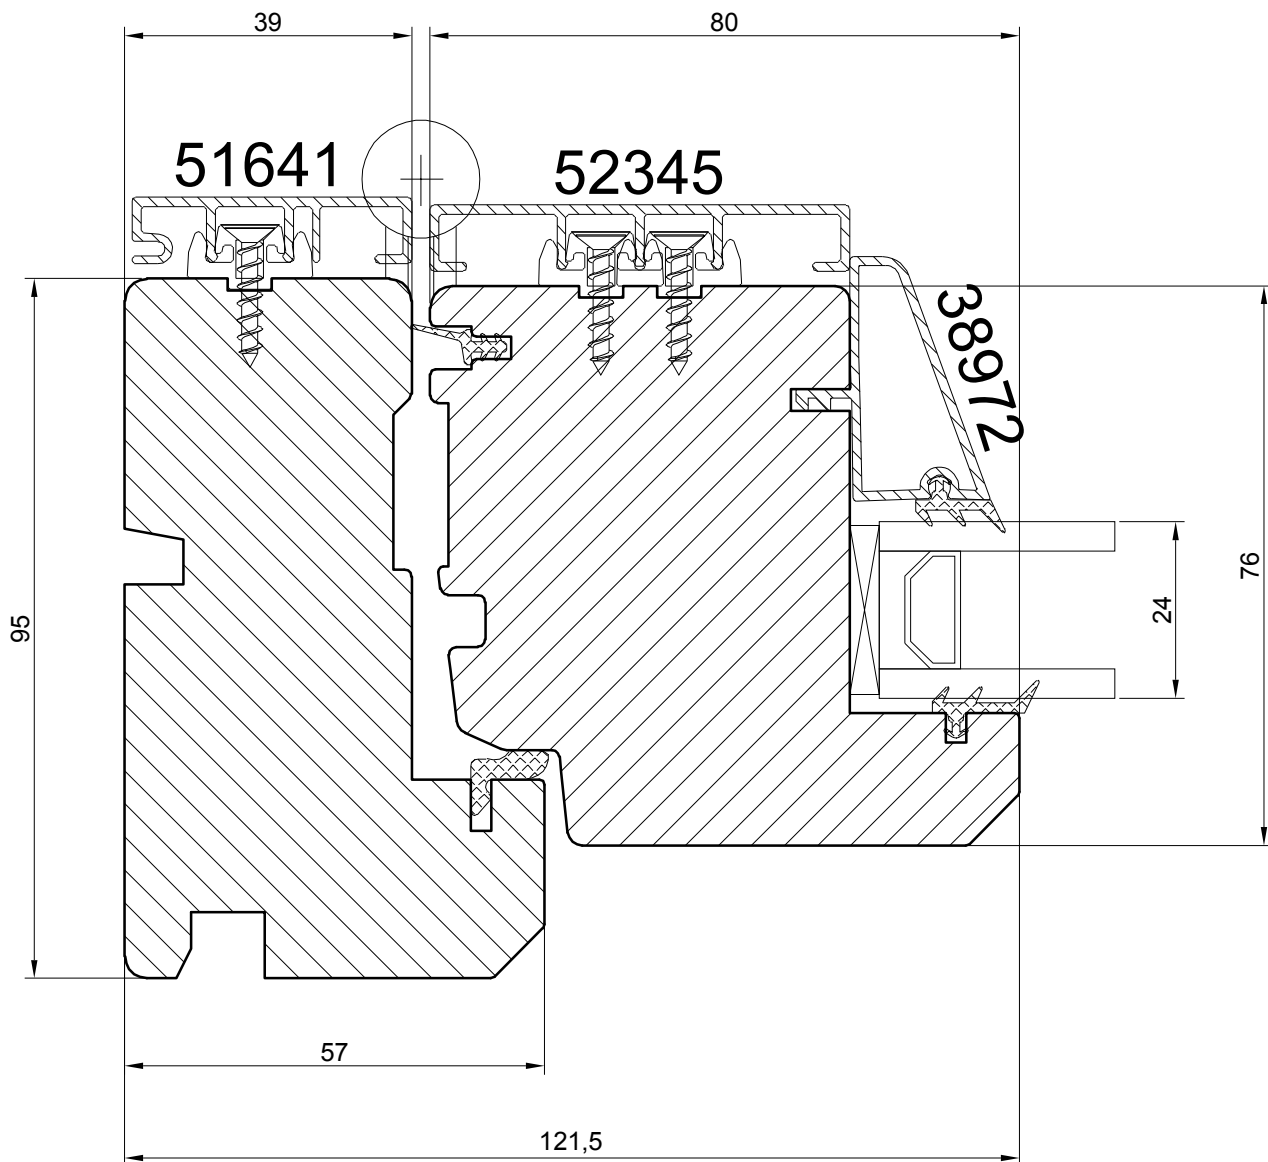

BALCONY DOOR WITH ALU CLAD

NORWOOD SP.ZO.O.

Ul. Rataja 6, Rusocin
83-031 Łęgowo
+48 692 22 00
biuro@norwood.pl

<i>Description</i>		HBNA N95 BALCONY DOOR	
		JAMB SECTION hinge side (24 mm glass)	
<i>Revis.</i>	<i>Date</i>	<i>Size</i>	<i>Drw.</i>
		1 : 1	02.01.2018
<i>Verif.</i>	<i>Date</i>	<i>Drawing no.</i>	
		HBNA - 24 - seh - 01