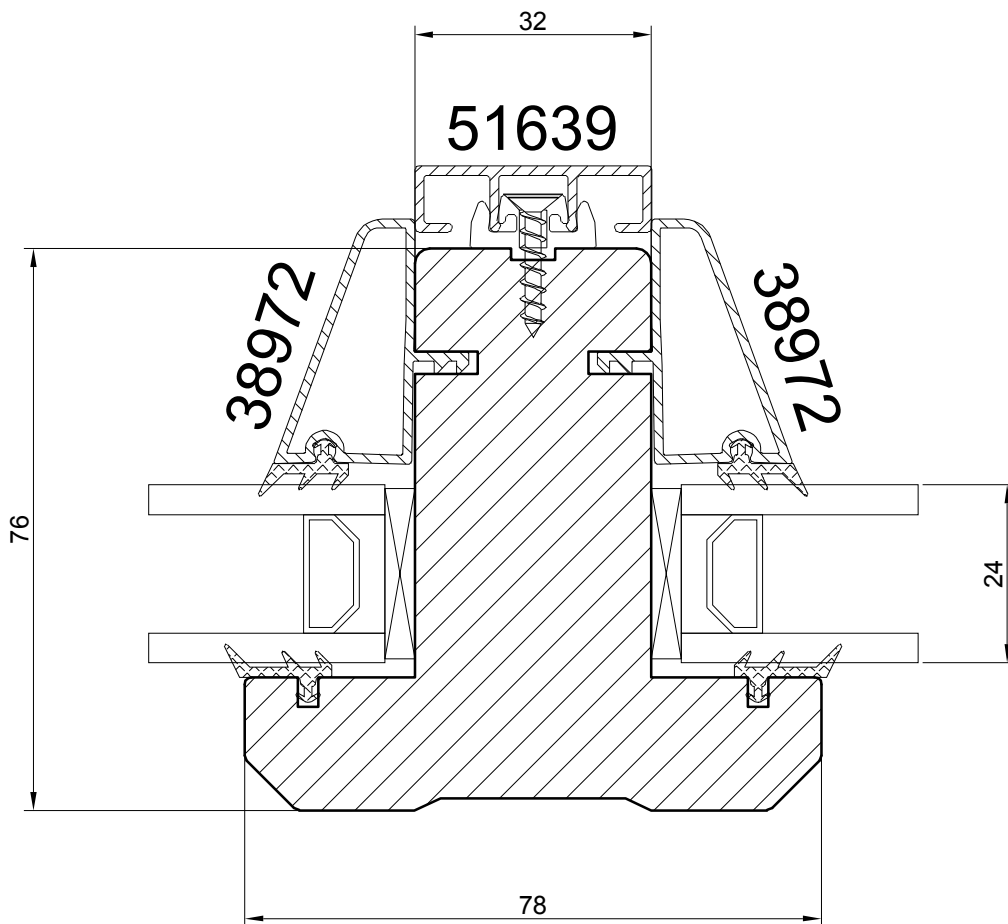

BALCONY DOOR WITH ALU CLAD

NORWOOD SP.ZO.O.

Ul. Rataja 6, Rusocin
83-031 Łęgowo
+48 692 22 00
biuro@norwood.pl

<i>Description</i>		HBNA N95 BALCONY DOOR	
		VERTICAL BAR 78 (24 mm glass)	
<i>Revis.</i>	<i>Date</i>	<i>Size</i> 1:1	<i>Drw.</i>
			02.01.2018
<i>Verif.</i>	<i>Date</i>	<i>Drawing no.</i>	HBNA - 24 - vs78 - 01