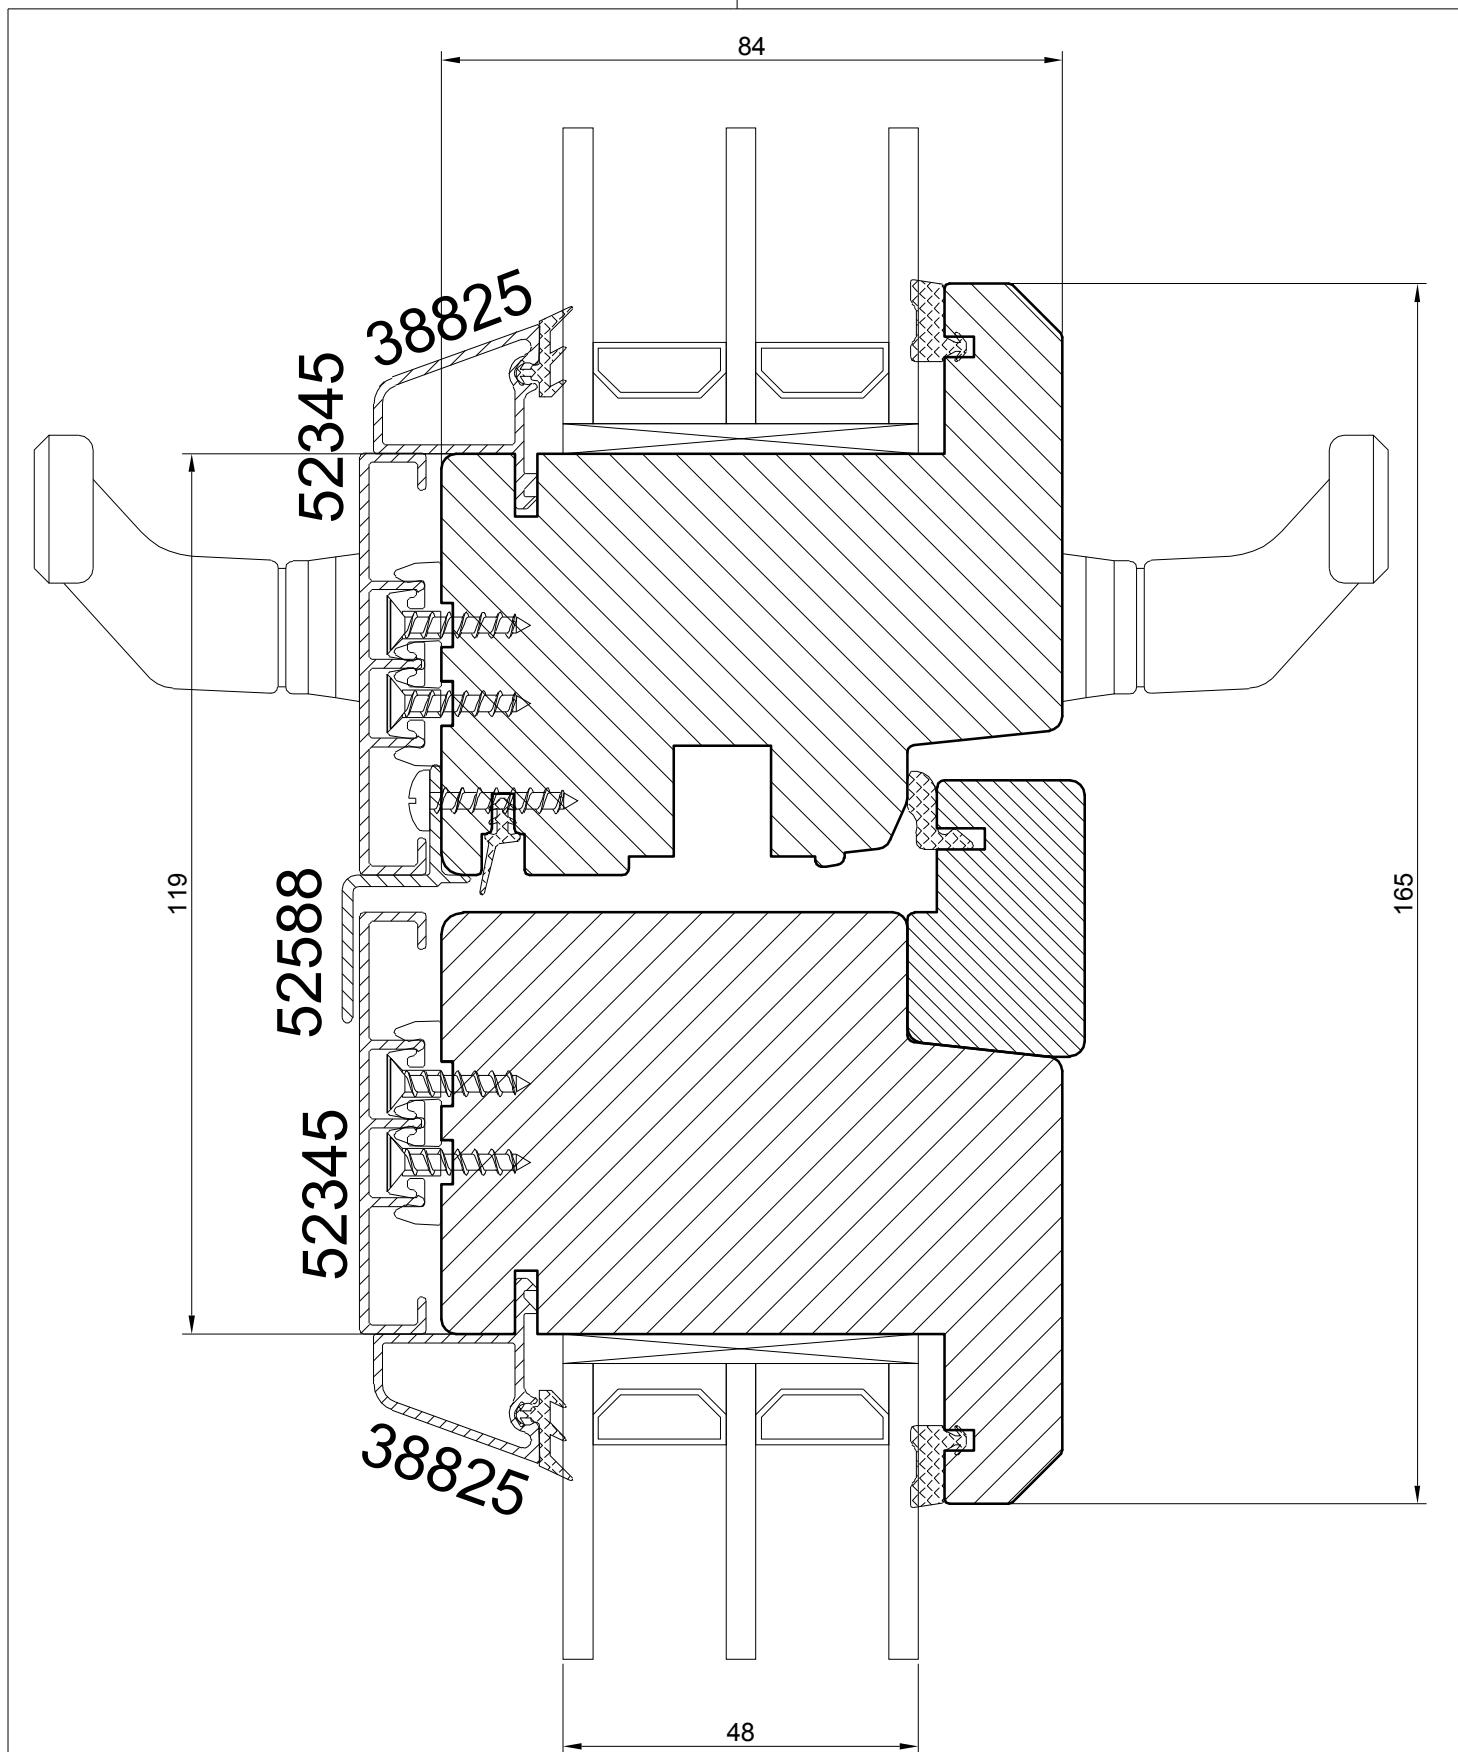

PASSIVE BALCONY DOOR WITH ALU CLAD

NORWOOD SP.ZO.O.

Ul. Rataja 6, Rusocin
83-031 Łęgowo
+48 692 22 00
biuro@norwood.pl

<i>Description</i>		HBPA N109 BALCONY DOOR	
		MIDDLE VIEW double balcony (48 mm glass)	
<i>Revis.</i>	<i>Date</i>	<i>Size</i> 1:1	<i>Drw.</i>
			02.01.2018
<i>Verif.</i>	<i>Date</i>	<i>Drawing no.</i> HBPA - 48 - md - 01