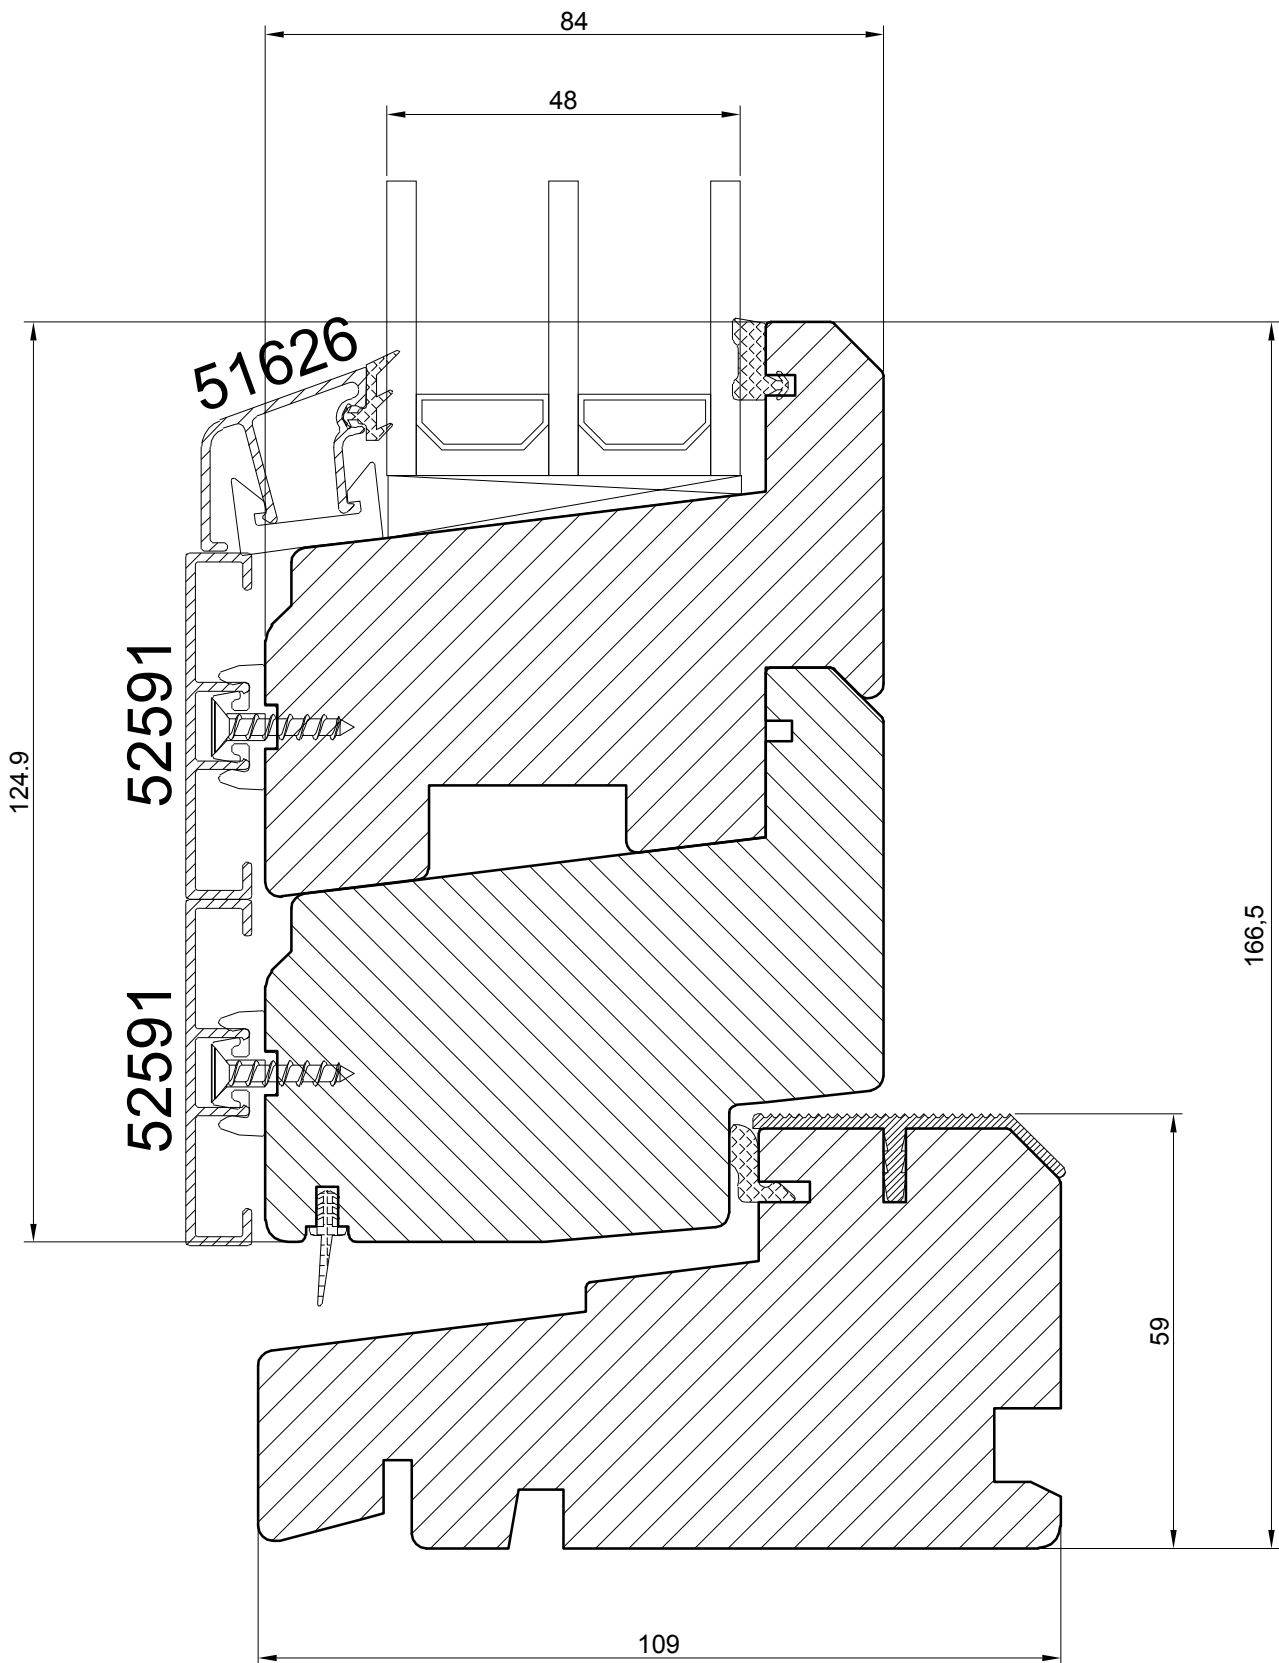

PASSIVE BALCONY DOOR WITH ALU CLAD

NORWOOD SP.ZO.O.

Ul. Rataja 6, Rusocin
83-031 Łęgowo
+48 692 22 00
biuro@norwood.pl

<i>Description</i>		HBPA N109 BALCONY DOOR	
		HIGH THRESHOLD (48 mm glass)	
<i>Revis.</i>	<i>Date</i>	<i>Size</i> 1:1	<i>Drw.</i> <i>Date</i> 02.01.2018
<i>Verif.</i>	<i>Date</i>	<i>Drawing n.</i> HBPA - 48 - tdh - 01