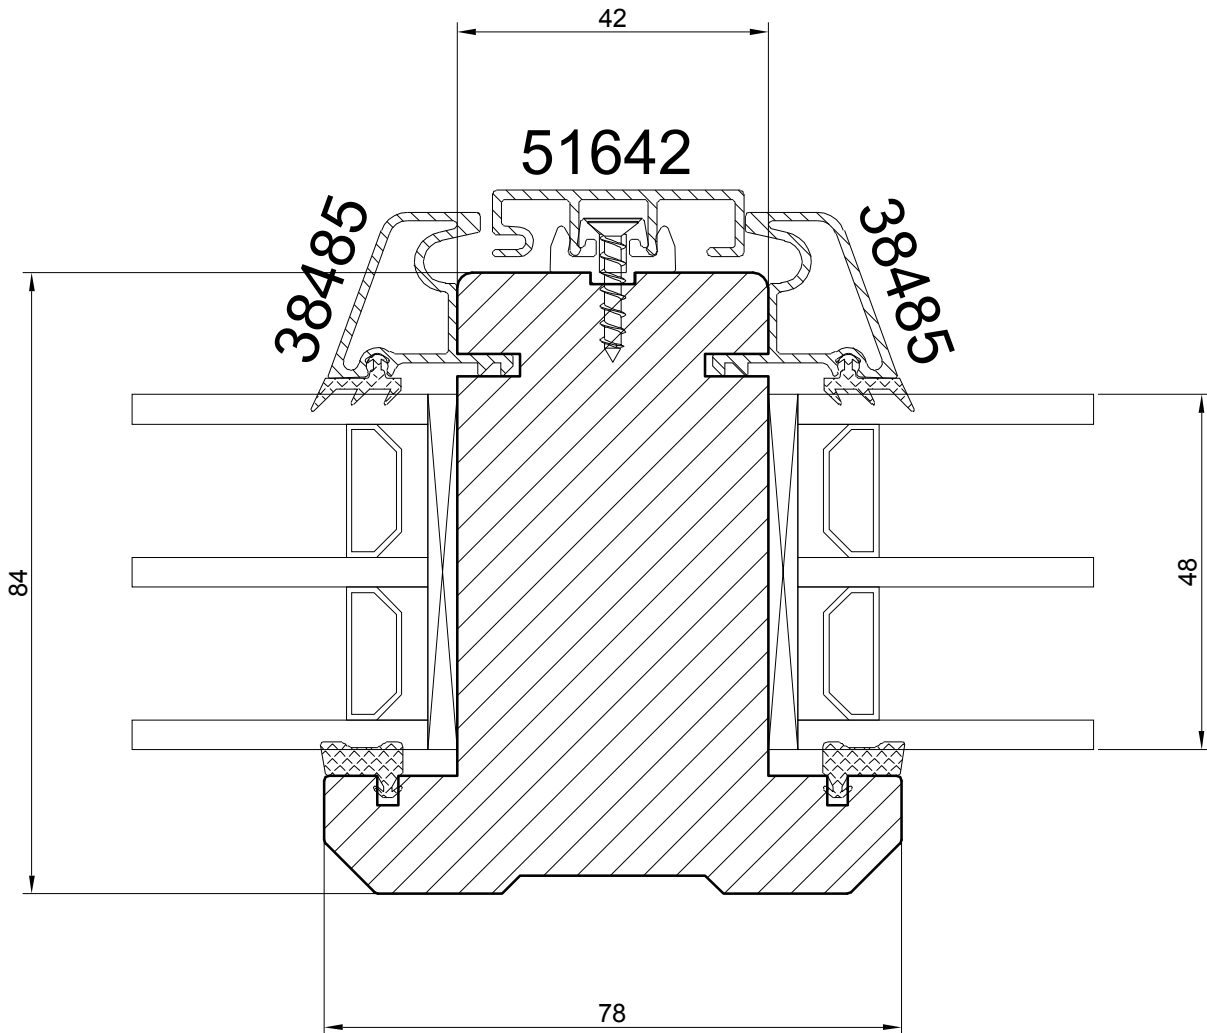

PASSIVE BALCONY DOOR WITH ALU CLAD

NORWOOD SP.ZO.O.

Ul. Rataja 6, Rusocin
83-031 Łęgowo
+48 692 22 00
biuro@norwood.pl

<i>Description</i>		HBPA N109 BALCONY DOOR	
		VERTICAL BAR 78 (48 mm glass)	
<i>Revis.</i>	<i>Date</i>	<i>Size</i> 1:1	<i>Draw.</i> <i>Date</i> 02.01.2018
<i>Verif.</i>	<i>Date</i>	<i>Drawing no.</i>	HBPA - 48 - vs78 - 01