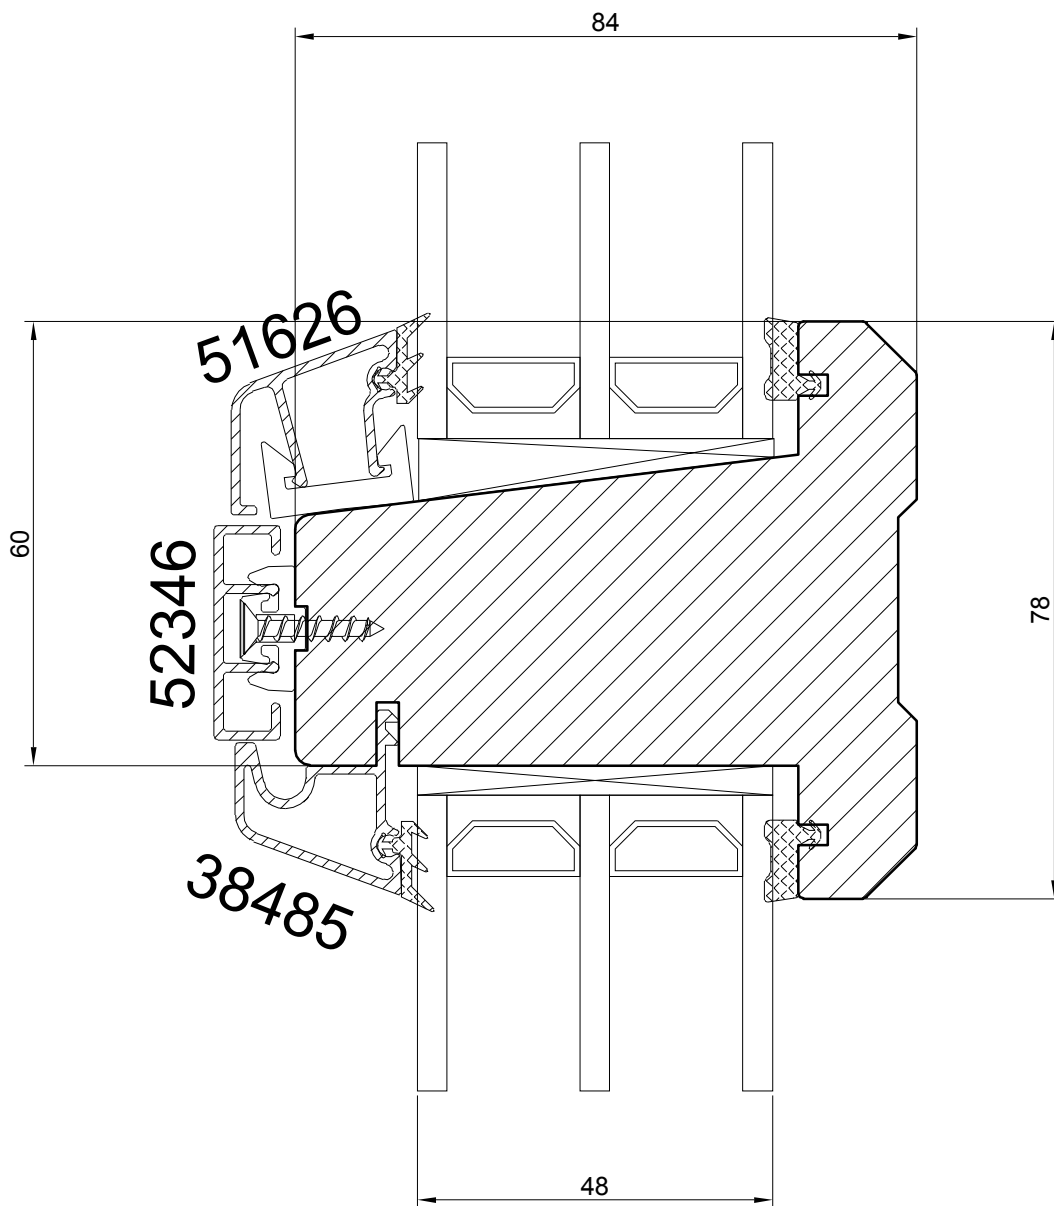

PASSIVE BALCONY DOOR WITH ALU CLAD

NORWOOD SP.ZO.O.

Ul. Rataja 6, Rusocin
83-031 Łęgowo
+48 692 22 00
biuro@norwood.pl

<i>Description</i>		HBPA N109 BALCONY DOOR	
		HORIZONTAL BAR 78 (48 mm glass)	
<i>Revis.</i>	<i>Date</i>	<i>Size</i> 1:1	<i>Drw.</i> <i>Date</i> 02.01.2018
<i>Verif.</i>	<i>Date</i>	<i>Drawing no.</i> HBPA - 48 - hs78 - 01