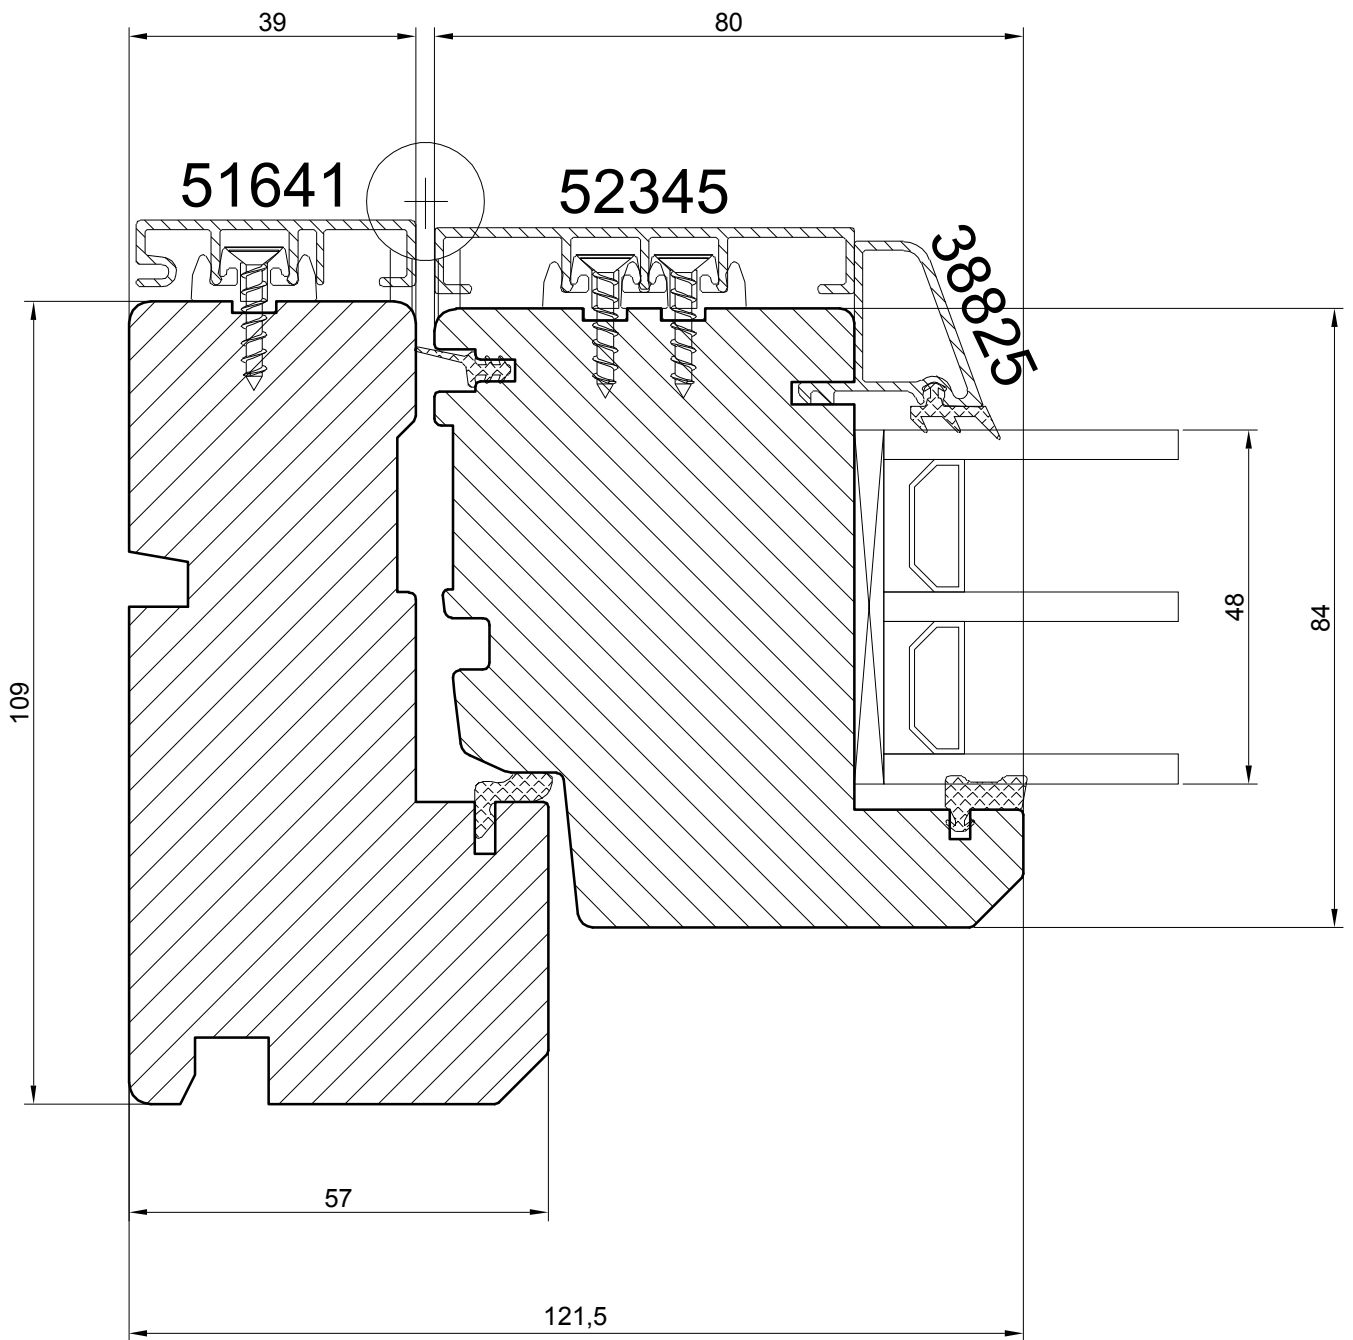

**PASSIVE BALCONY DOOR WITH ALU CLAD**

**NORWOOD SP.ZO.O.**

Ul. Rataja 6, Rusocin  
83-031 Łęgowo  
+48 692 22 00  
biuro@norwood.pl

<i>Description</i>		<b>HBPA N109 BALCONY DOOR</b>	
		<b>HEAD SECTION (48 mm glass)</b>	
<i>Revis.</i>	<i>Date</i>	<i>Size</i> 1:1	<i>Drw.</i> <i>Date</i> 02.01.2018
<i>Verif.</i>	<i>Date</i>	<i>Drawing n.</i>	<b>HBPA - 48 - he - 01</b>