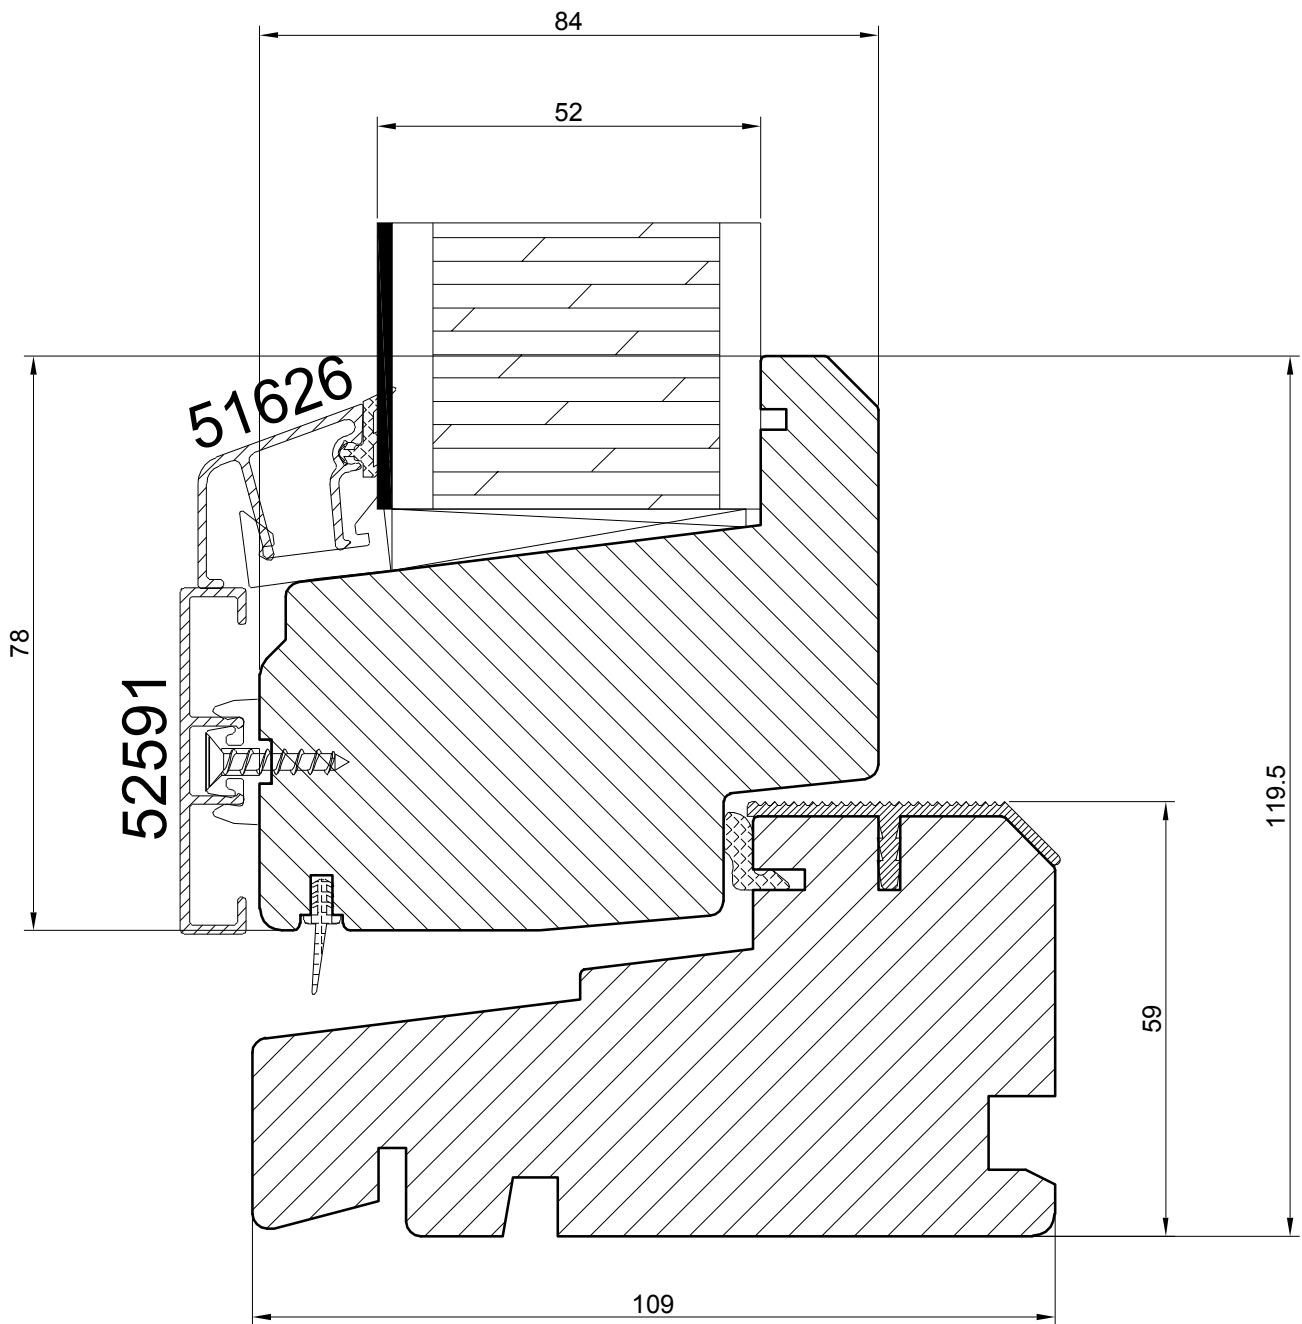

PASSIVE BALCONY DOOR WITH ALU CLAD

NORWOOD SP.ZO.O.

Ul. Rataja 6, Rusocin
83-031 Łęgowo
+48 692 22 00
biuro@norwood.pl

<i>Description</i>		HBPA N109 BALCONY DOOR	
		HIGH THRESHOLD (52 mm panel)	
<i>Revis.</i>	<i>Date</i>	<i>Size</i> 1:1	<i>Drw.</i> <i>Date</i> 02.01.2018
<i>Verif.</i>	<i>Date</i>	<i>Drawing n.</i> HBPA - 52p - tdh - 01