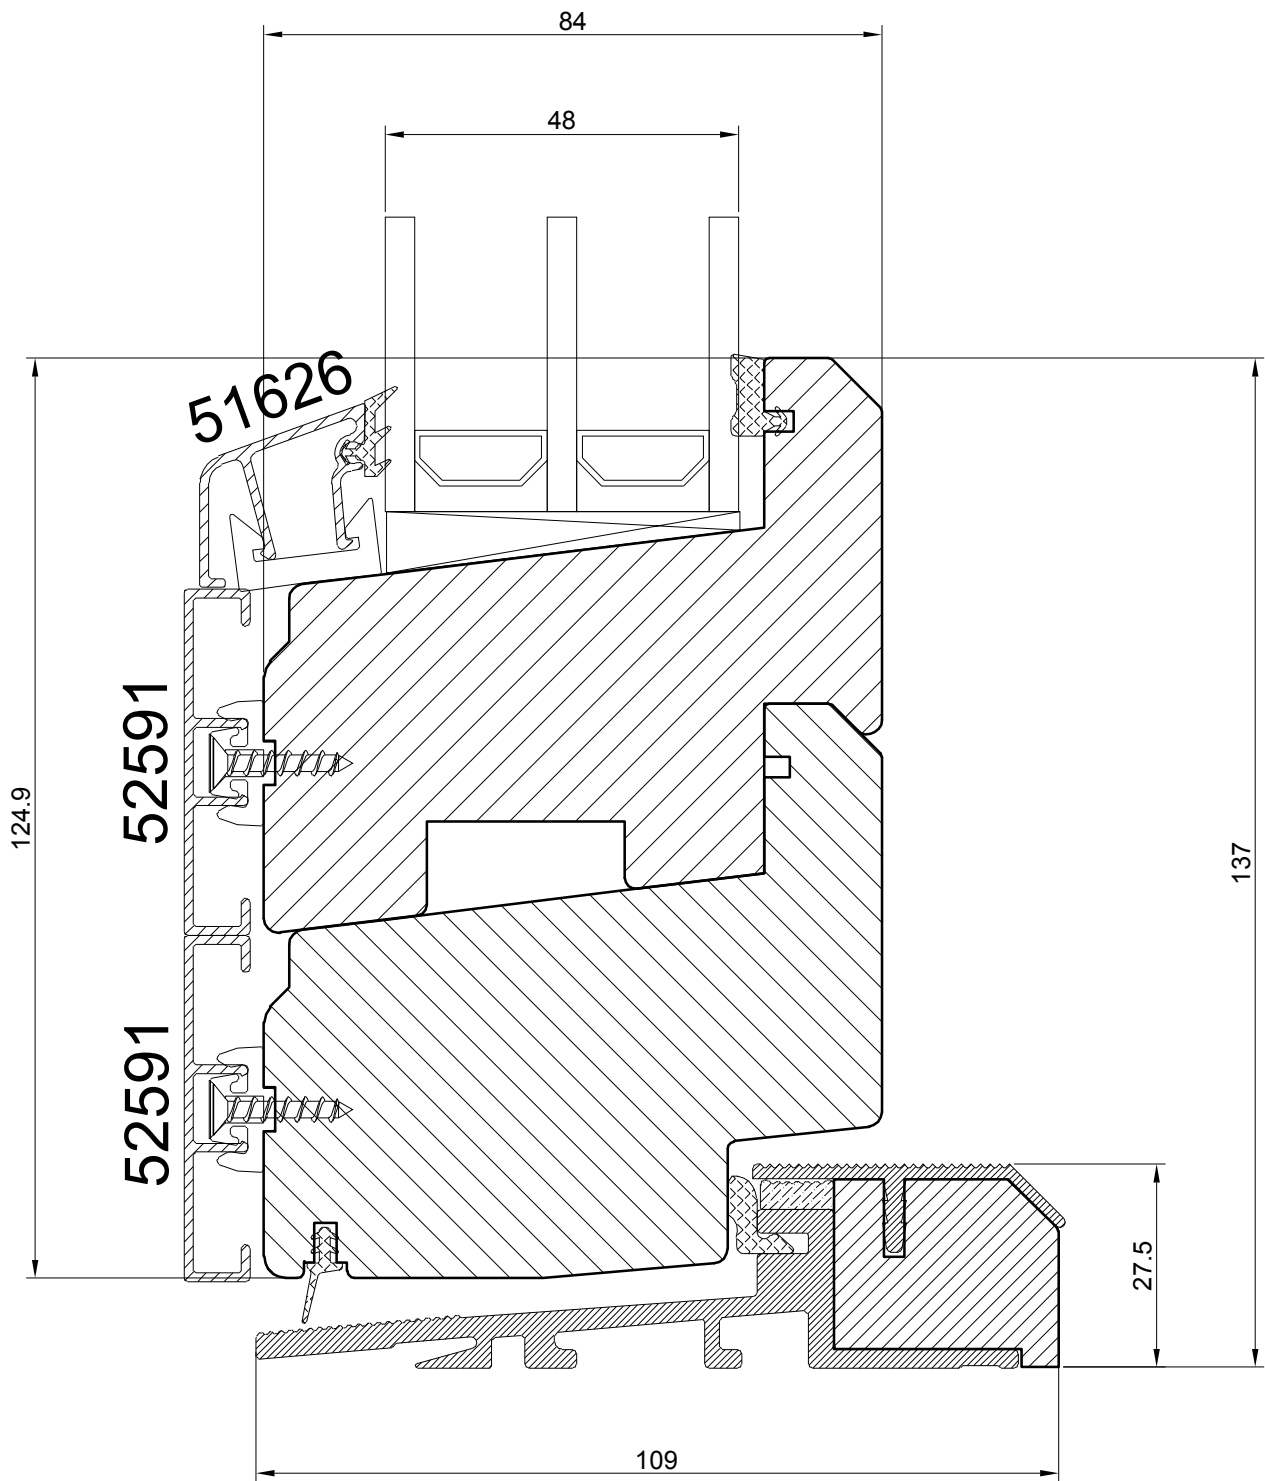

PASSIVE BALCONY DOOR WITH ALU CLAD

NORWOOD SP.ZO.O.

Ul. Rataja 6, Rusocin
83-031 Łęgowo
+48 692 22 00
biuro@norwood.pl

Description **HBPA N109 BALCONY DOOR
LOW ALU THRESHOLD (48 mm glass)**

<i>Revis.</i>	<i>Date</i>	<i>Size</i> 1:1	<i>Drw.</i>	<i>Date</i> 02.01.2018
<i>Verif.</i>	<i>Date</i>	<i>Drawing n.</i> HBPA - 48 - tdl - 01