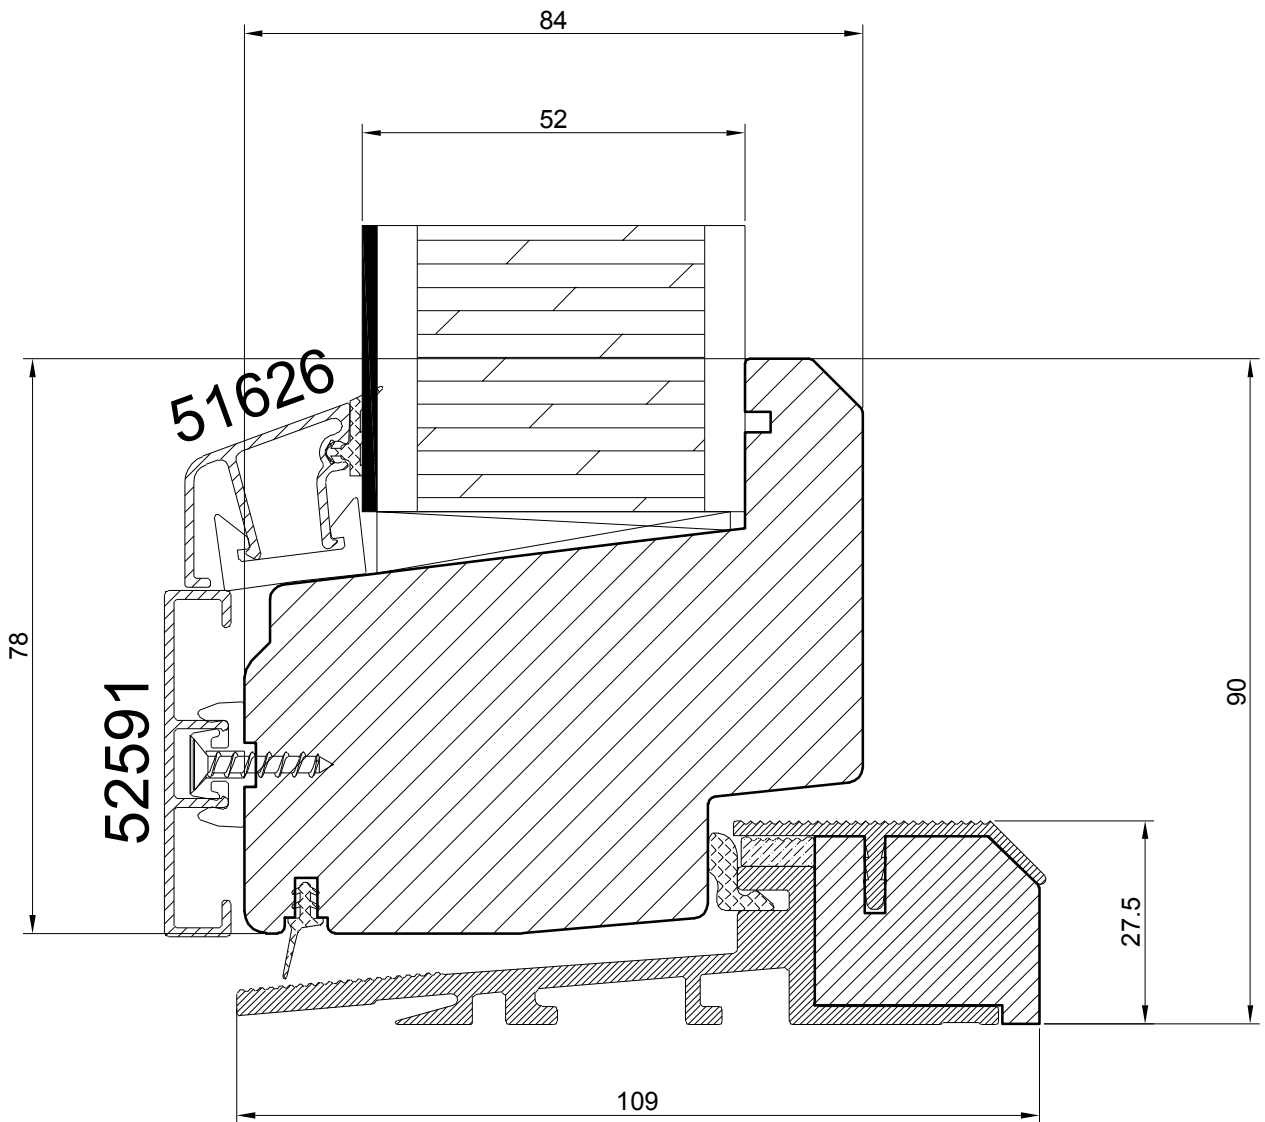

PASSIVE BALCONY DOOR WITH ALU CLAD

NORWOOD SP.ZO.O.

Ul. Rataja 6, Rusocin
83-031 Łęgowo
+48 692 22 00
biuro@norwood.pl

<i>Description</i>		HBPA N109 BALCONY DOOR		
		LOW ALU THRESHOLD (52 mm panel)		
<i>Revis.</i>	<i>Date</i>	<i>Size</i>	<i>Drw.</i>	<i>Date</i>
		1 : 1		02.01.2018
<i>Verif.</i>	<i>Date</i>	<i>Drawing n.</i> HBPA - 52p - tdl - 01