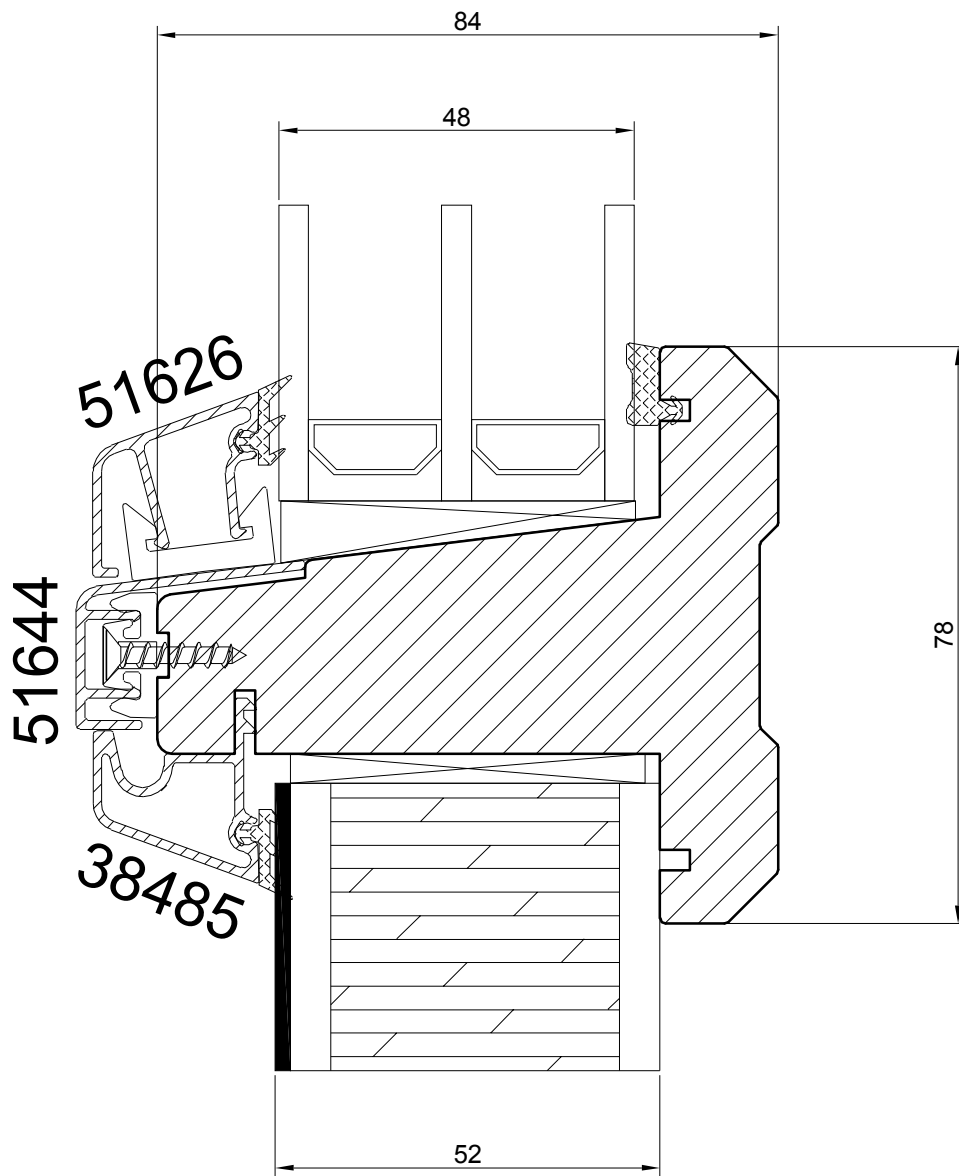

PASSIVE BALCONY DOOR WITH ALU CLAD

NORWOOD SP.ZO.O.

Ul. Rataja 6, Rusocin
83-031 Łęgowo
+48 692 22 00
biuro@norwood.pl

<i>Description</i>		HBPA N109 BALCONY DOOR			
		HORIZONTAL BAR over panel (48 mm glass)			
<i>Revis.</i>	<i>Date</i>	<i>Size</i>	<i>Drw.</i>	<i>Date</i>	
		1:1		02.01.2018	
<i>Verif.</i>	<i>Date</i>	<i>Drawing no.</i>			
		HBPA - 48/52p - mr - 01