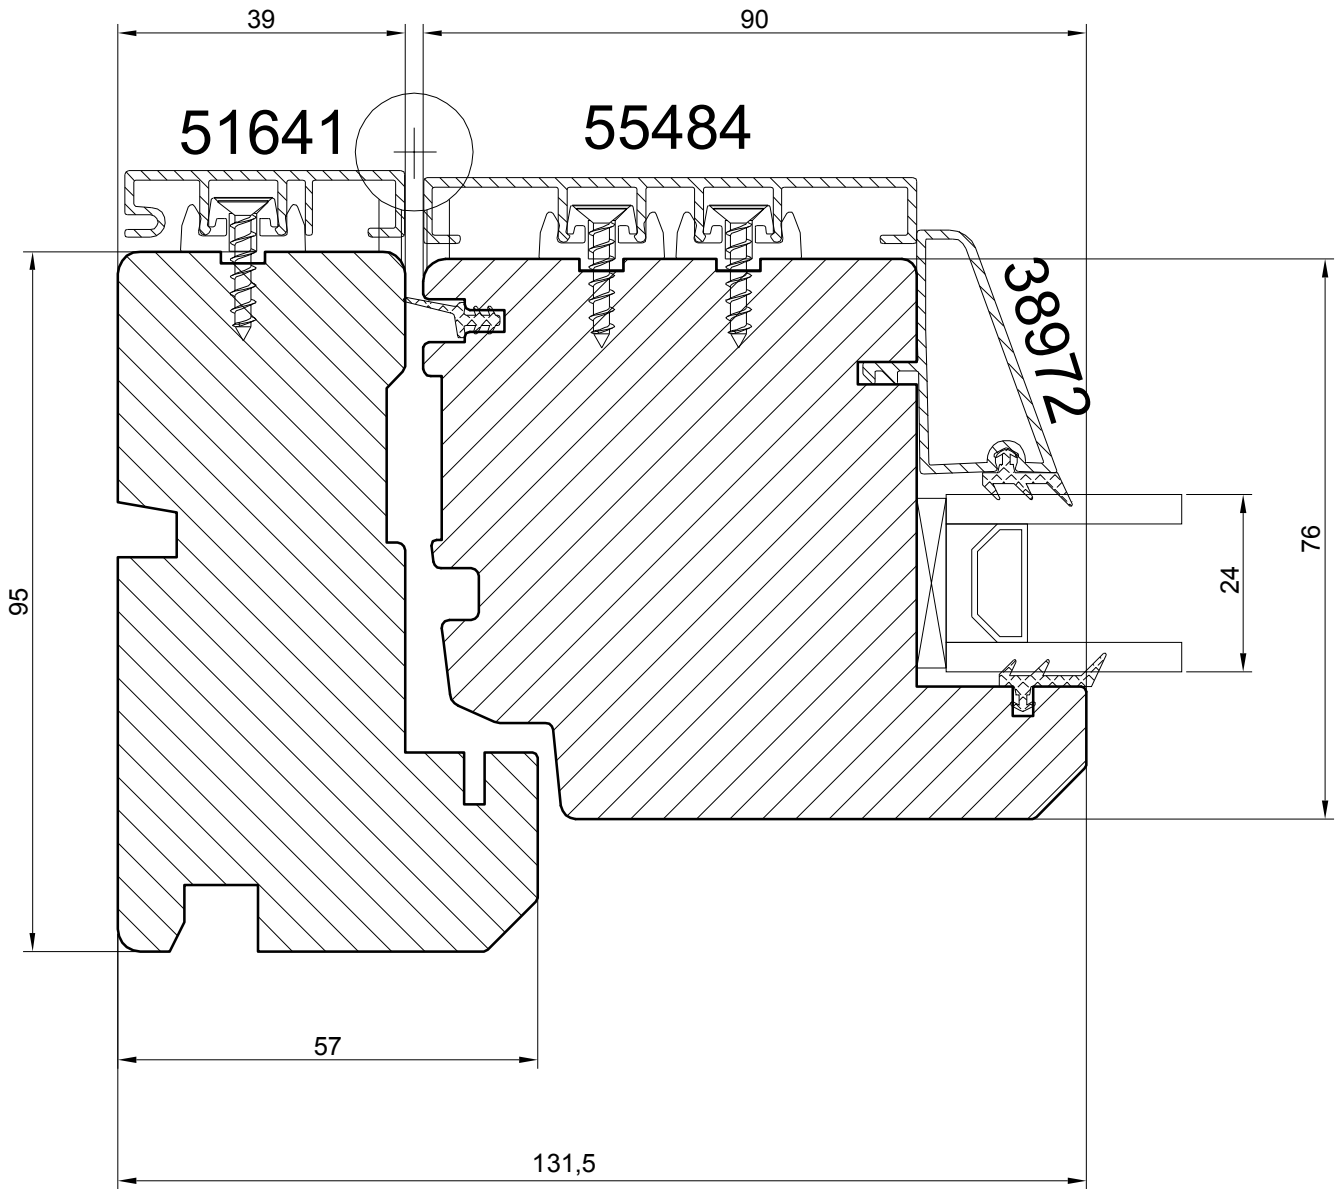

BALCONY DOOR WH with ALU CLAD

NORWOOD SP.ZO.O.

Ul. Rataja 6, Rusocin
83-031 Łęgowo
+48 692 22 00
biuro@norwood.pl

<i>Description</i>		HBWHA N95 BALCONY DOOR	
		JAMB SECTION hinge side (24 mm glass)	
<i>Revis.</i>	<i>Date</i>	<i>Size</i> 1:1	<i>Drw.</i> <i>Date</i> 02.01.2018
<i>Verif.</i>	<i>Date</i>	<i>Drawing no.</i> HBWHA - 24 - sch - 01