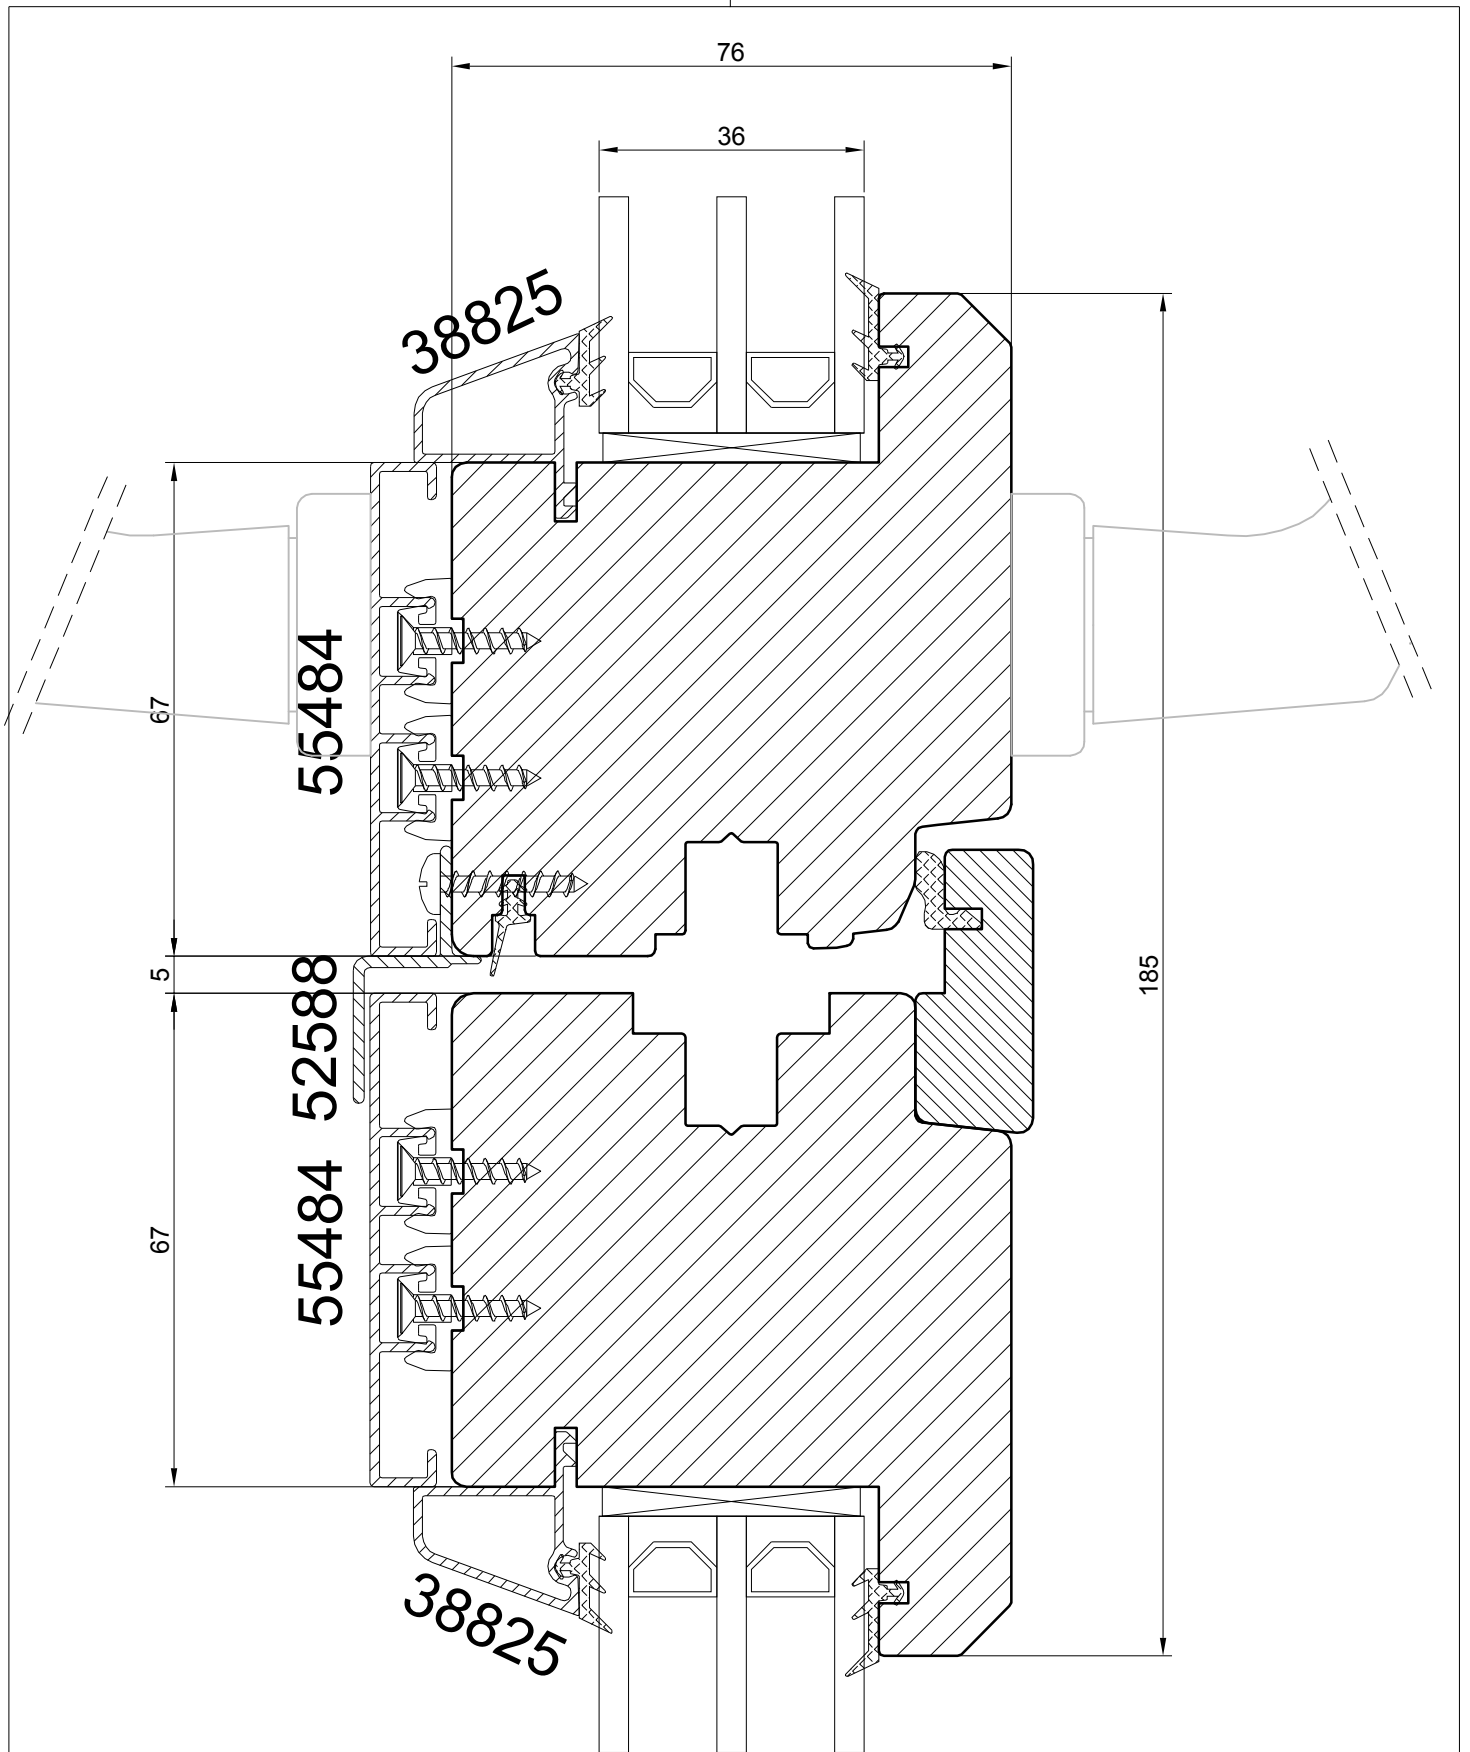

**BALCONY DOOR WH with ALU CLAD**

**NORWOOD SP.ZO.O.**

Ul. Rataja 6, Rusocin  
 83-031 Łęgowo  
 +48 692 22 00  
 biuro@norwood.pl

<i>Description</i>		<b>HBWHA N95 BALCONY DOOR</b>	
		<b>MIDDLE VIEW double balcony (24 mm glass)</b>	
<i>Revis.</i>	<i>Date</i>	<i>Size</i>	<i>Drw.</i>
		1 : 1	02.01.2018
<i>Verif.</i>	<i>Date</i>	<i>Drawing no.</i>	
		HBWHA - 24 - md - 01	