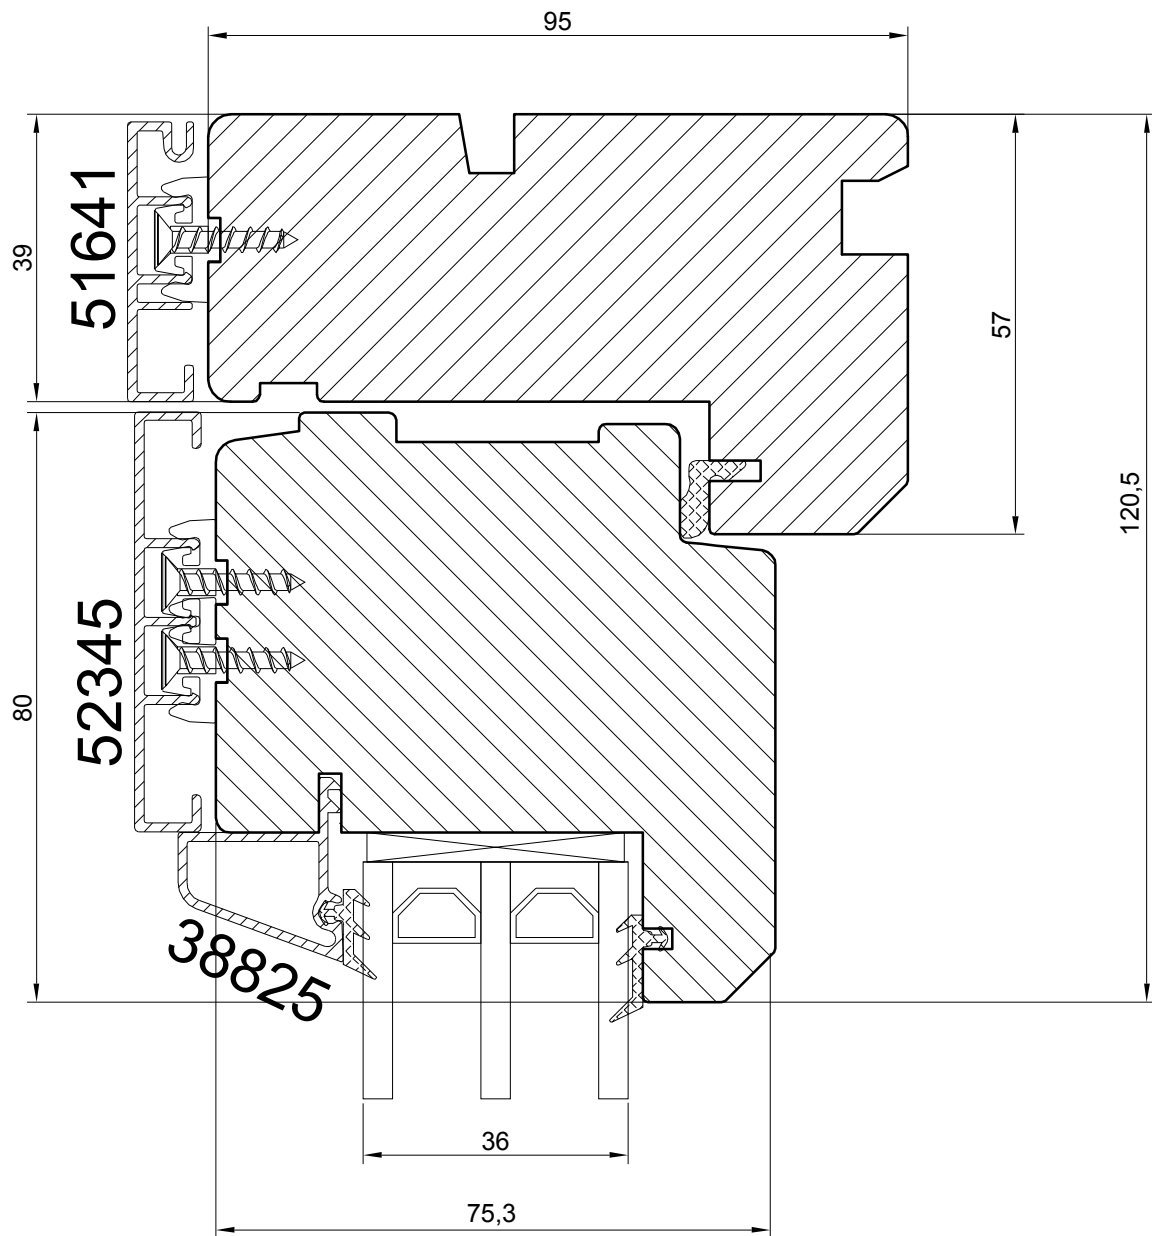

**BALCONY DOOR WH with ALU CLAD**

**NORWOOD SP.ZO.O.**

Ul. Rataja 6, Rusocin  
83-031 Łęgowo  
+48 692 22 00  
biuro@norwood.pl

<i>Description</i>		<b>HBWHA N95 BALCONY DOOR</b>	
		<b>HEAD SECTION (24 mm glass)</b>	
<i>Revis.</i>	<i>Date</i>	<i>Size</i>	<i>Drw.</i>
		1 : 1	02.01.2018
<i>Verif.</i>	<i>Date</i>	<i>Drawing no.</i>	
		HBWHA - 24 - he - 01	