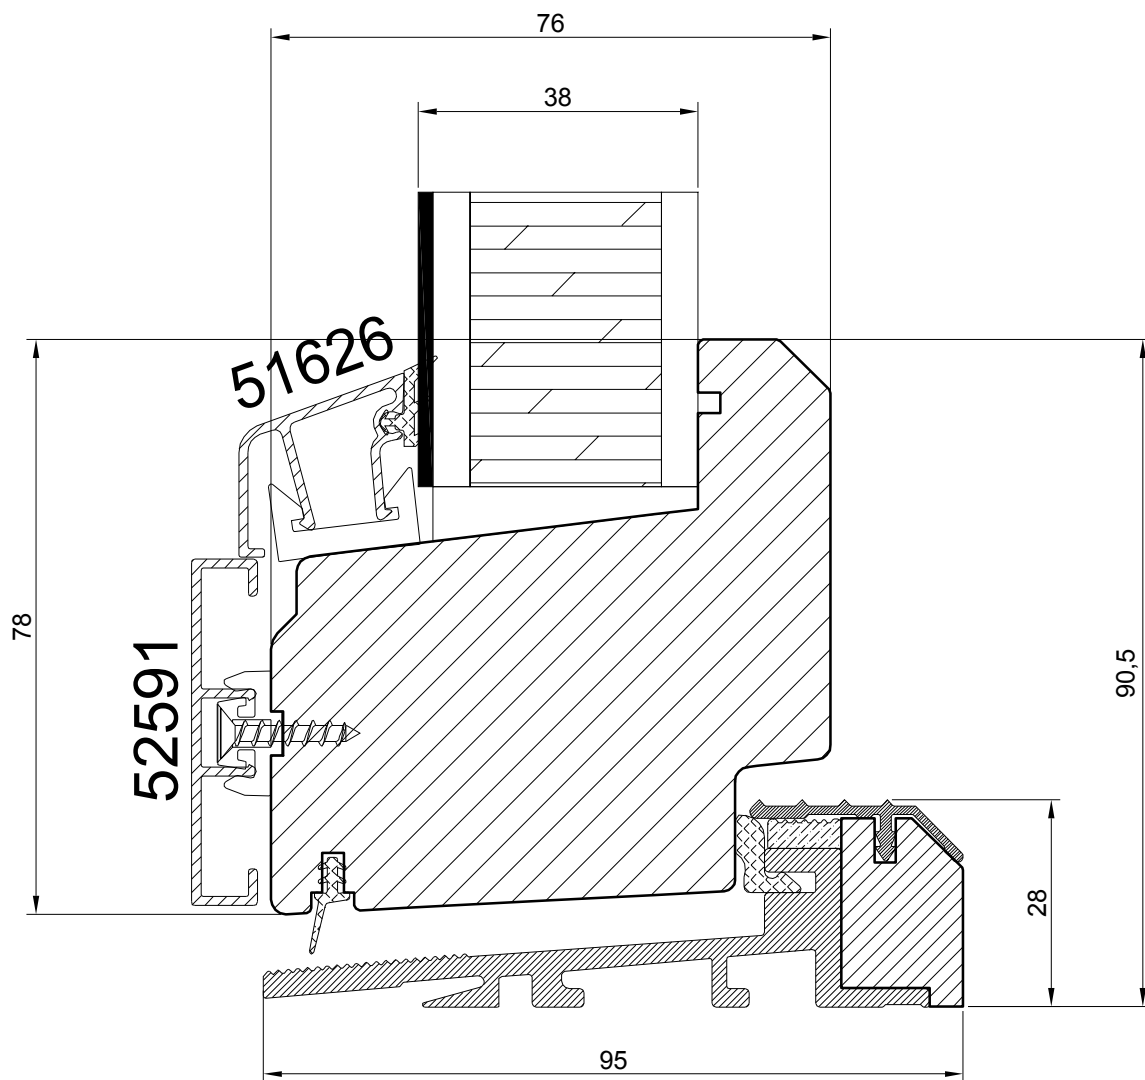

**BALCONY DOOR WH with ALU CLAD**

**NORWOOD SP.ZO.O.**

Ul. Rataja 6, Rusocin  
83-031 Łęgowo  
+48 692 22 00  
biuro@norwood.pl

*Description* **HBWHA N95 BALCONY DOOR  
LOW ALU THRESHOLD (36 mm glass)**

<i>Revis.</i>	<i>Date</i>	<i>Size</i> 1:1	<i>Drw.</i>	<i>Date</i> 02.01.2018
<i>Verif.</i>	<i>Date</i>	<i>Drawing no.</i> HBWHA - 36 - tdl - 01		