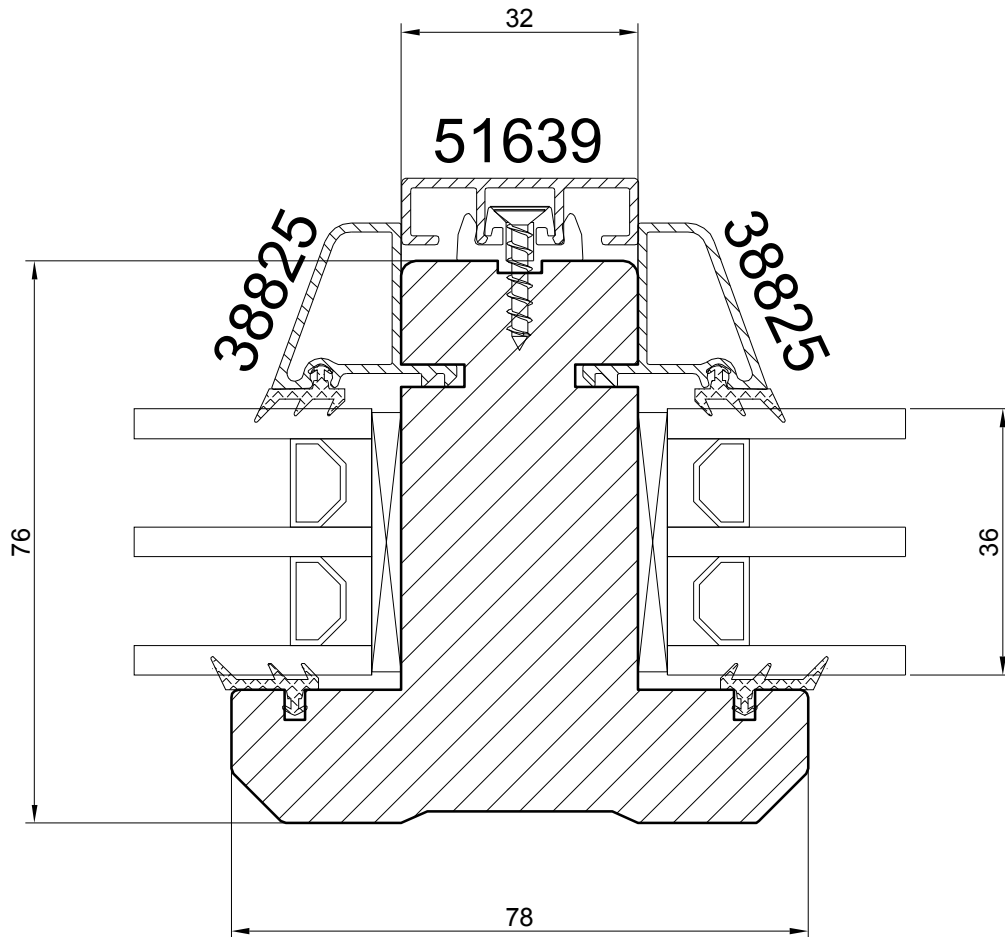

BALCONY DOOR WH with ALU CLAD

NORWOOD SP.ZO.O.

Ul. Rataja 6, Rusocin
83-031 Łęgowo
+48 692 22 00
biuro@norwood.pl

<i>Description</i>		HBWHA N95 BALCONY DOOR	
		VERTICAL BAR 78 (36 mm glass)	
<i>Revis.</i>	<i>Date</i>	<i>Size</i> 1:1	<i>Drw.</i>
			02.01.2018
<i>Verif.</i>	<i>Date</i>	<i>Drawing no.</i>	HBWHA - 36 - vs78 - 01