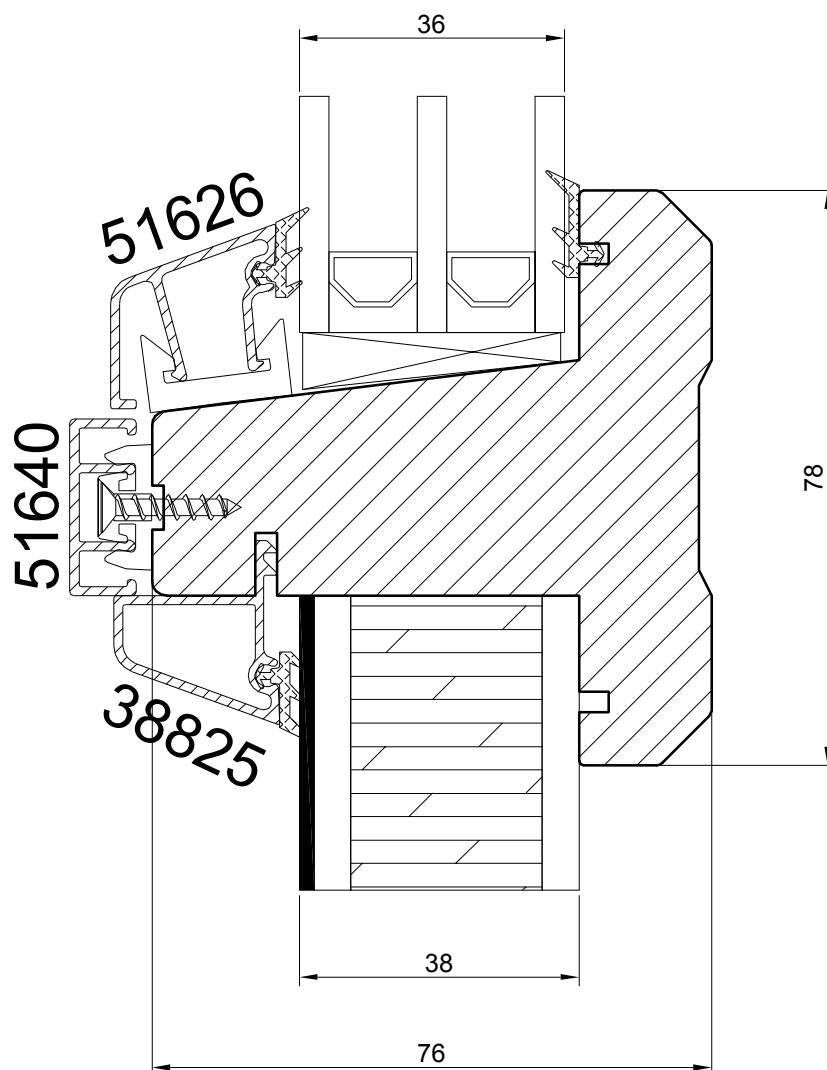

BALCONY DOOR WH with ALU CLAD

NORWOOD SP.ZO.O.

Ul. Rataja 6, Rusocin
83-031 Łęgowo
+48 692 22 00
biuro@norwood.pl

<i>Description</i>		HBWHA N95 BALCONY DOOR	
		HORIZONTAL BAR over panel (36 mm glass)	
<i>Revis.</i>	<i>Date</i>	<i>Size</i>	<i>Draw.</i>
		1:1	02.01.2018
<i>Verif.</i>	<i>Date</i>	<i>Drawing no.</i>	
		HBWHA - 36/36p - mr - 01