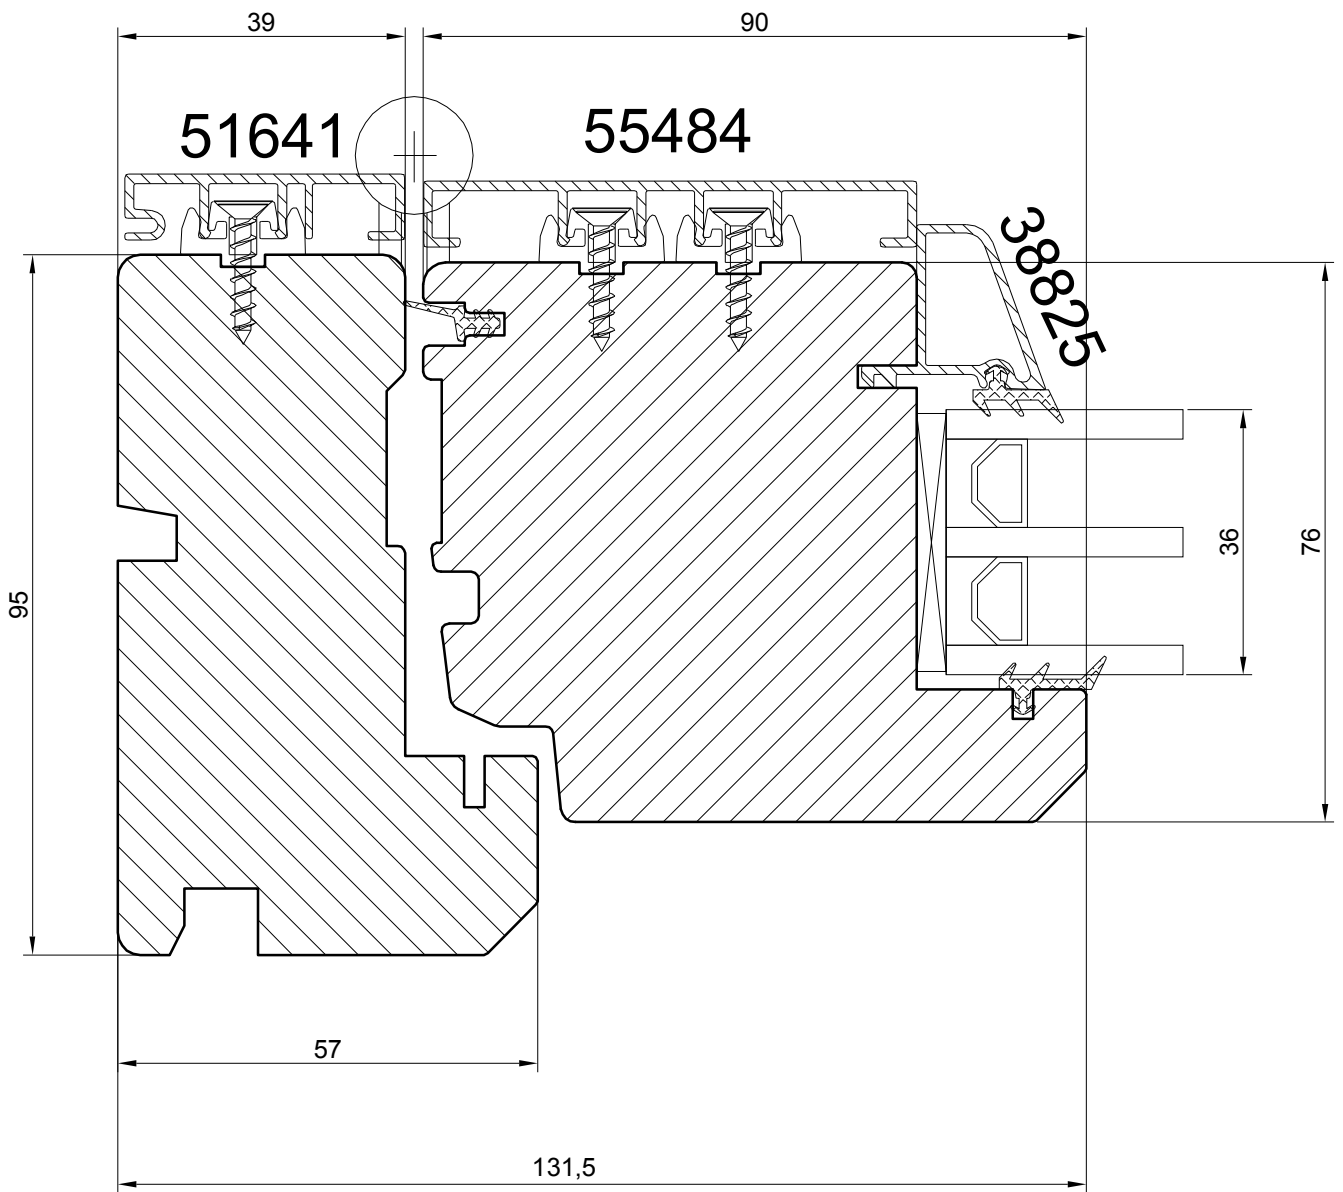

BALCONY DOOR WH with ALU CLAD

NORWOOD SP.ZO.O.

Ul. Rataja 6, Rusocin
83-031 Łęgowo
+48 692 22 00
biuro@norwood.pl

<i>Description</i>		HBWHA N95 BALCONY DOOR	
		JAMB SECTION hinge side (36 mm glass)	
<i>Revis.</i>	<i>Date</i>	<i>Size</i> 1:1	<i>Drw.</i> <i>Date</i> 02.01.2018
<i>Verif.</i>	<i>Date</i>	<i>Drawing no.</i> HBWHA - 36 - seh - 01