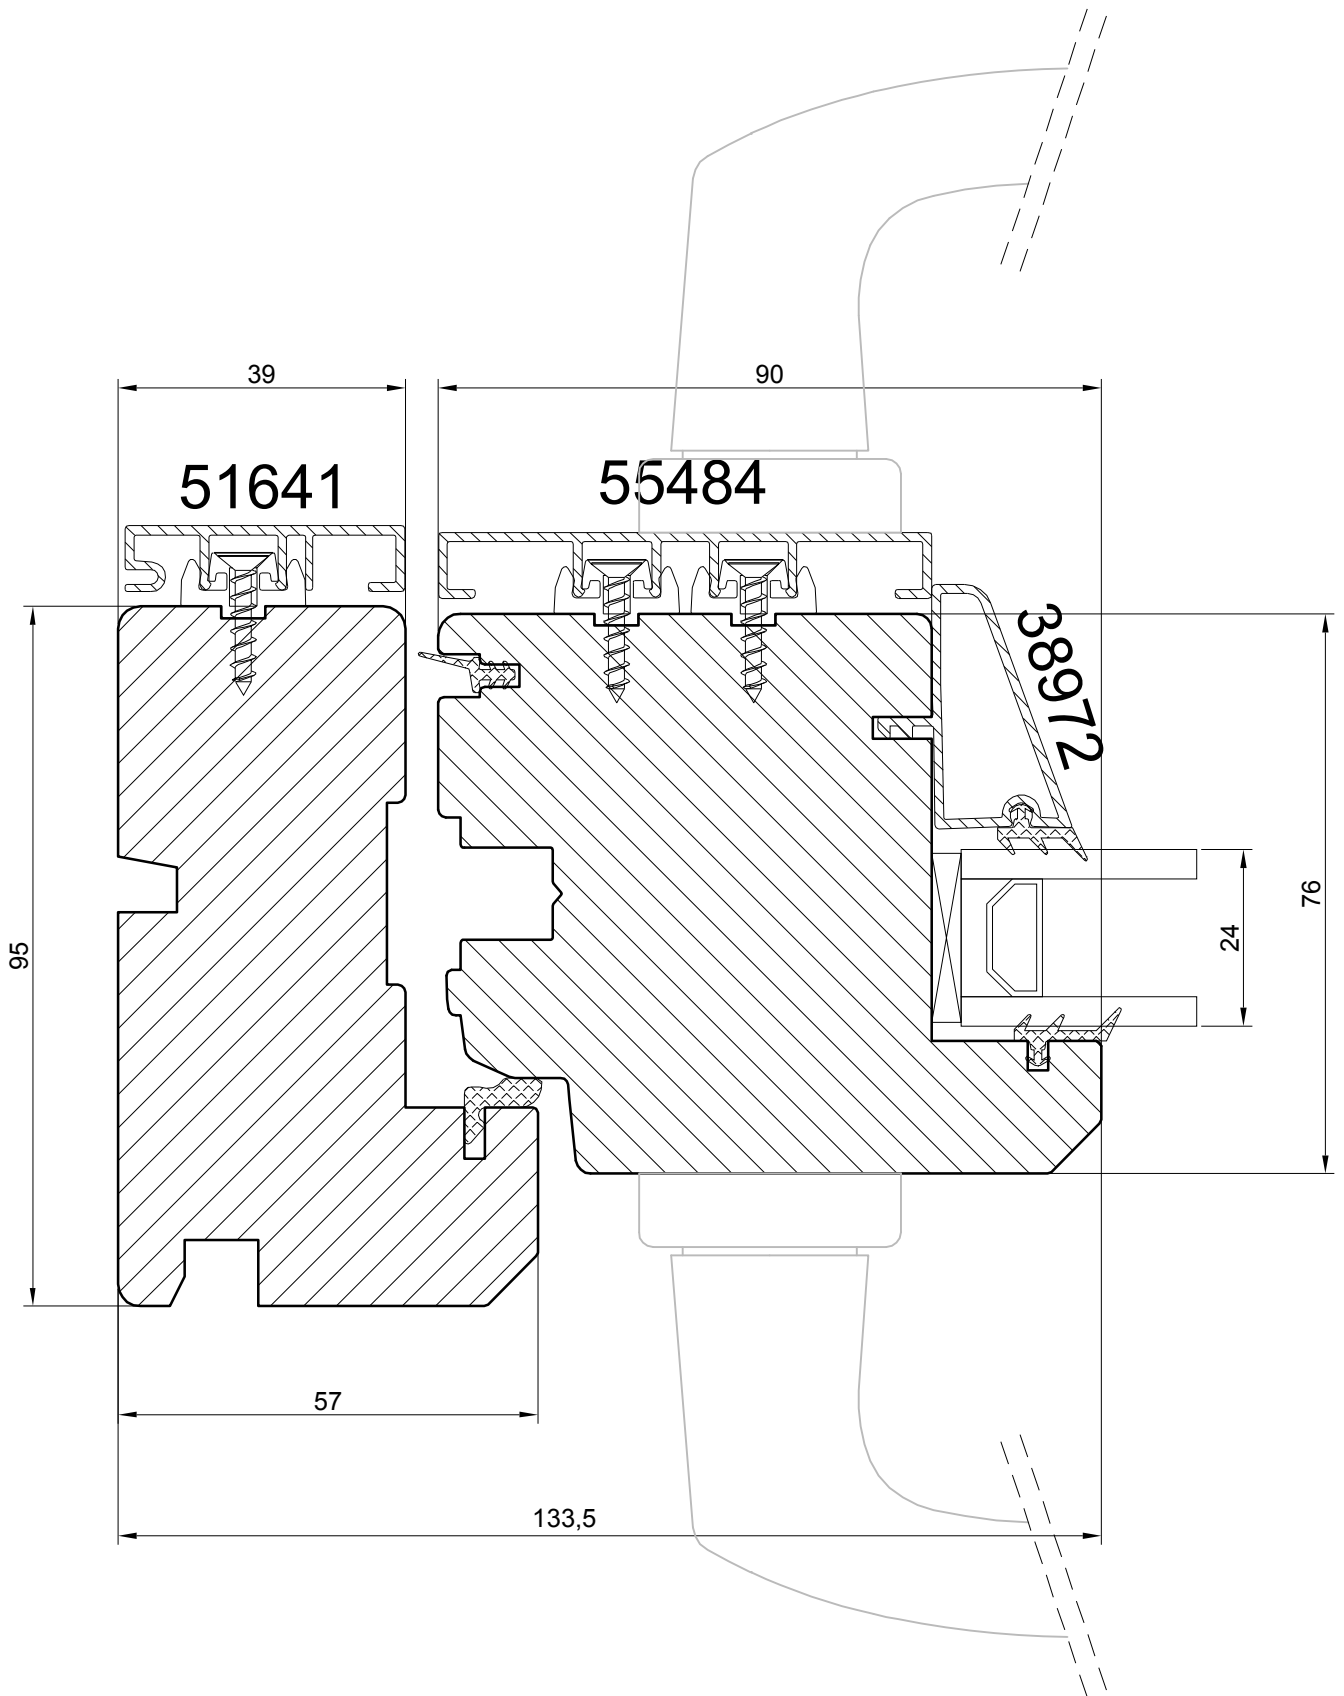

BALCONY DOOR WH with ALU CLAD

NORWOOD SP.ZO.O.

Ul. Rataja 6, Rusocin
83-031 Łęgowo
+48 692 22 00
biuro@norwood.pl

<i>Description</i>		HBWHA N95 BALCONY DOOR	
		JAMB SECTION handle side (24 mm glass)	
<i>Revis.</i>	<i>Date</i>	<i>Size</i> 1:1	<i>Drw.</i> <i>Date</i> 02.01.2018
<i>Verif.</i>	<i>Date</i>	<i>Drawing no.</i> HBWHA - 24 - sel - 01