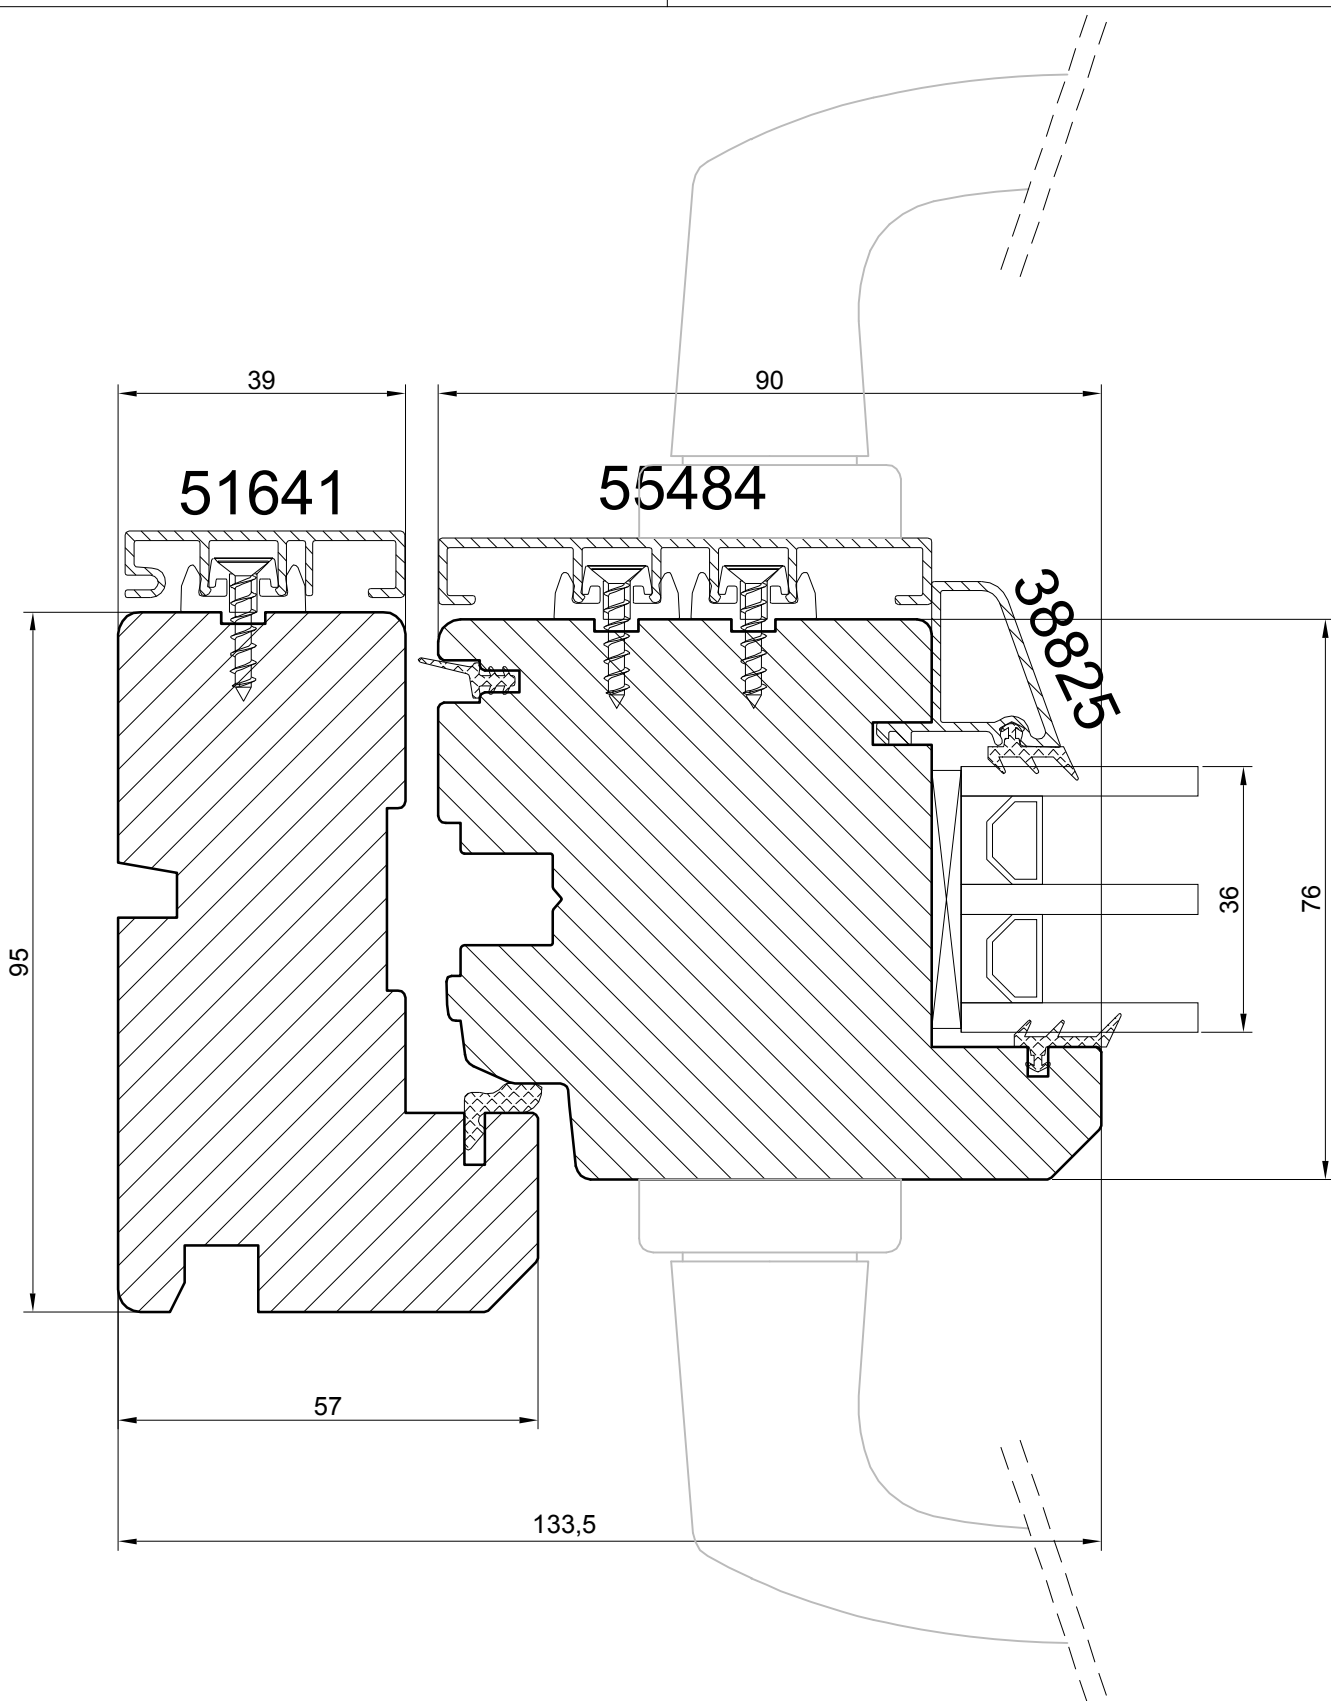

BALCONY DOOR WH with ALU CLAD

NORWOOD SP.ZO.O.

Ul. Rataja 6, Rusocin
83-031 Łęgowo
+48 692 22 00
biuro@norwood.pl

<i>Description</i>		HBWHA N95 BALCONY DOOR	
		JAMB SECTION handle side (36 mm glass)	
<i>Revis.</i>	<i>Date</i>	<i>Size</i> 1:1	<i>Drw.</i> <i>Date</i> 02.01.2018
<i>Verif.</i>	<i>Date</i>	<i>Drawing no.</i> HBWHA - 36 - sel - 01