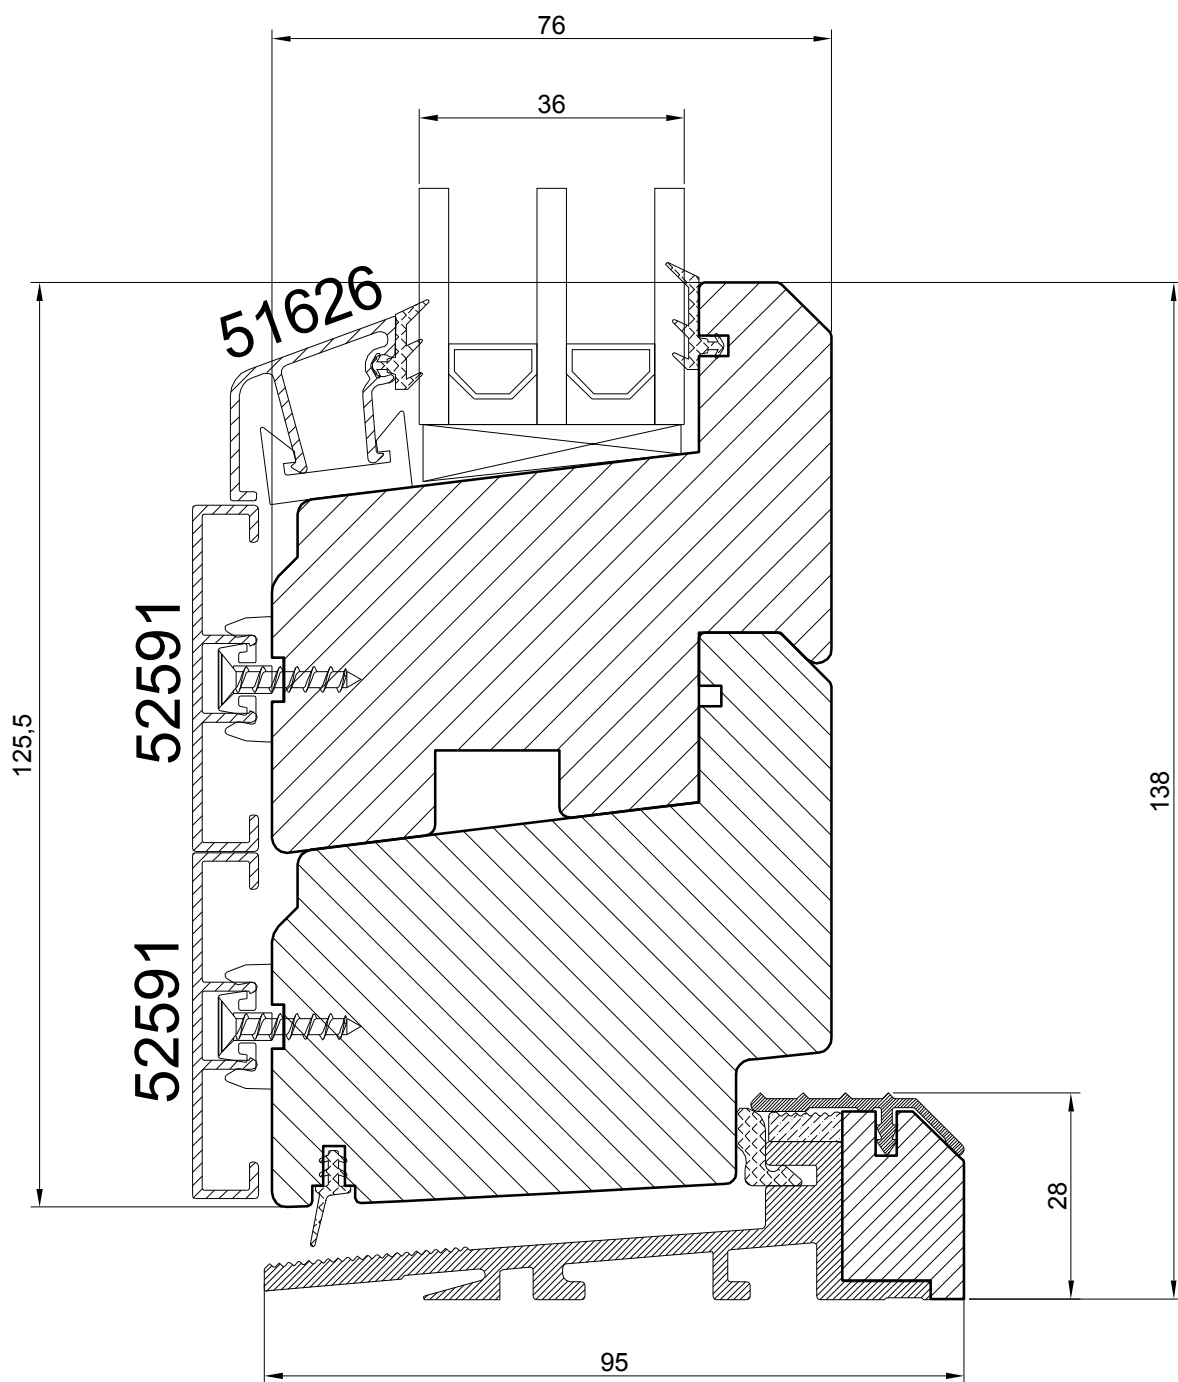

BALCONY DOOR WH with ALU CLAD

NORWOOD SP.ZO.O.

Ul. Rataja 6, Rusocin
83-031 Łęgowo
+48 692 22 00
biuro@norwood.pl

Description **HBWHA N95 BALCONY DOOR
LOW ALU THRESHOLD (36 mm glass)**

<i>Revis.</i>	<i>Date</i>	<i>Size</i> 1:1	<i>Drw.</i>	<i>Date</i> 02.01.2018
<i>Verif.</i>	<i>Date</i>	<i>Drawing no.</i> HBWHA - 36 - tdl - 01