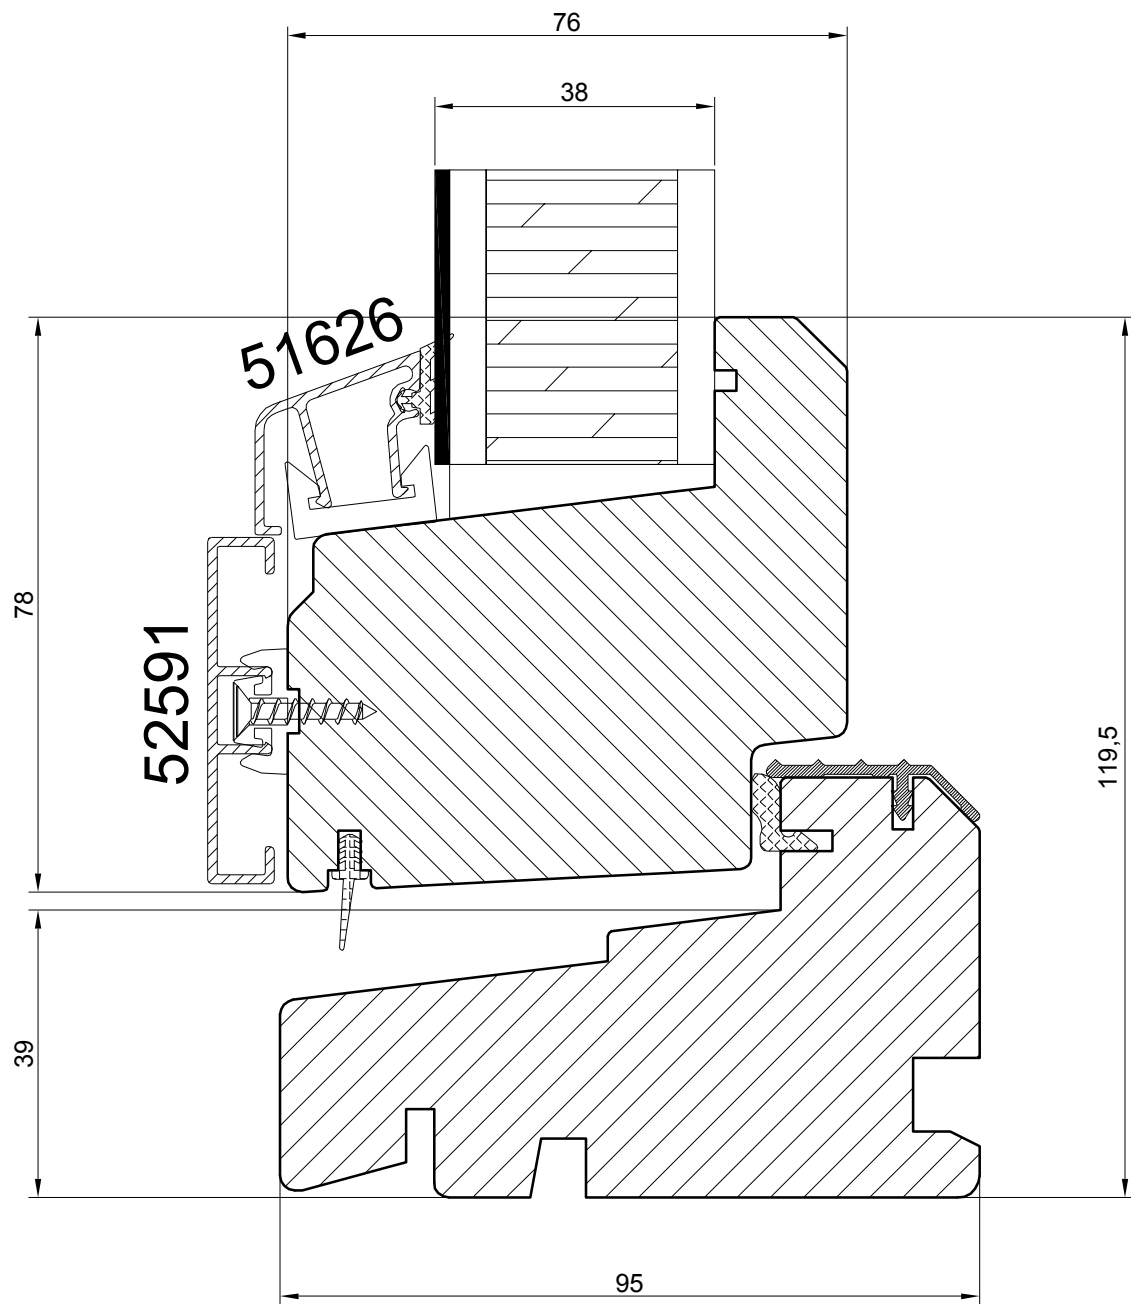

BALCONY DOOR WH with ALU CLAD

NORWOOD SP.ZO.O.

Ul. Rataja 6, Rusocin
83-031 Łęgowo
+48 692 22 00
biuro@norwood.pl

<i>Description</i>		HBWHA N95 BALCONY DOOR	
		HIGH THRESHOLD (36 mm panel)	
<i>Revis.</i>	<i>Date</i>	<i>Size</i> 1:1	<i>Drw.</i> <i>Date</i> 02.01.2018
<i>Verif.</i>	<i>Date</i>	<i>Drawing no.</i> HBWHA - 36p - tdh - 01