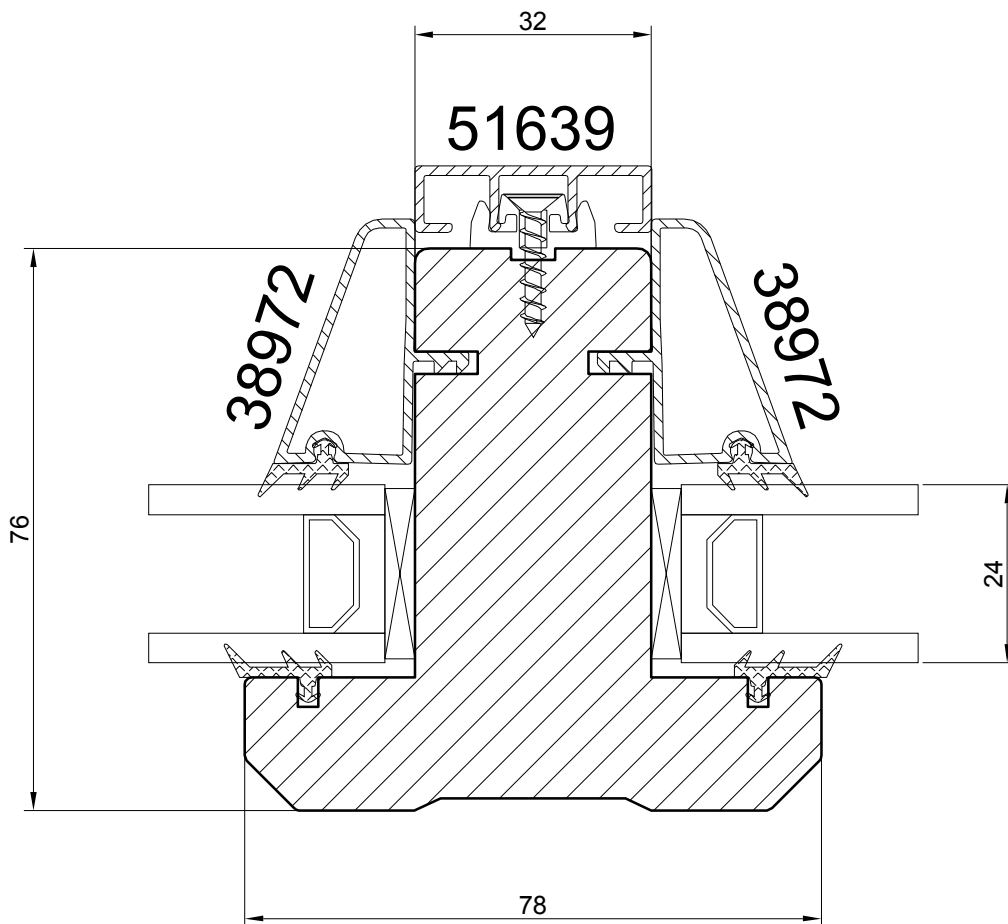

BALCONY DOOR WH with ALU CLAD

NORWOOD SP.ZO.O.

Ul. Rataja 6, Rusocin
83-031 Łęgowo
+48 692 22 00
biuro@norwood.pl

<i>Description</i>		HBWHA N95 BALCONY DOOR	
		VERTICAL BAR 78 (24 mm glass)	
<i>Revis.</i>	<i>Date</i>	<i>Size</i> 1:1	<i>Drw.</i> 02.01.2018
<i>Verif.</i>	<i>Date</i>	<i>Drawing no.</i> HBWHA - 24 - vs78 - 01