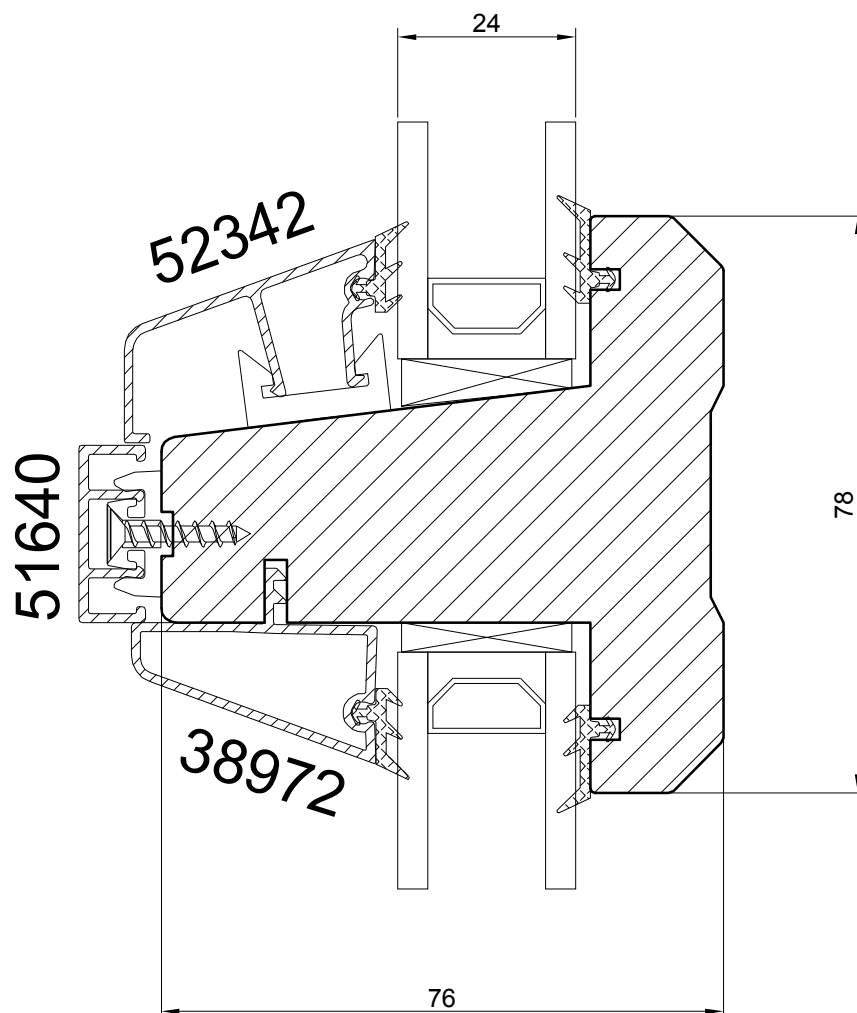

BALCONY DOOR WH with ALU CLAD

NORWOOD SP.ZO.O.

Ul. Rataja 6, Rusocin
83-031 Łęgowo
+48 692 22 00
biuro@norwood.pl

<i>Description</i>		HBWHA N95 BALCONY DOOR			
		HORIZONTAL BAR 78 (24 mm glass)			
<i>Revis.</i>	<i>Date</i>	<i>Size</i>	<i>Drw.</i>	<i>Date</i>	
		1:1		02.01.2018	
<i>Verif.</i>	<i>Date</i>	<i>Drawing no.</i>			
		HBWHA - 24 - hs78 - 01