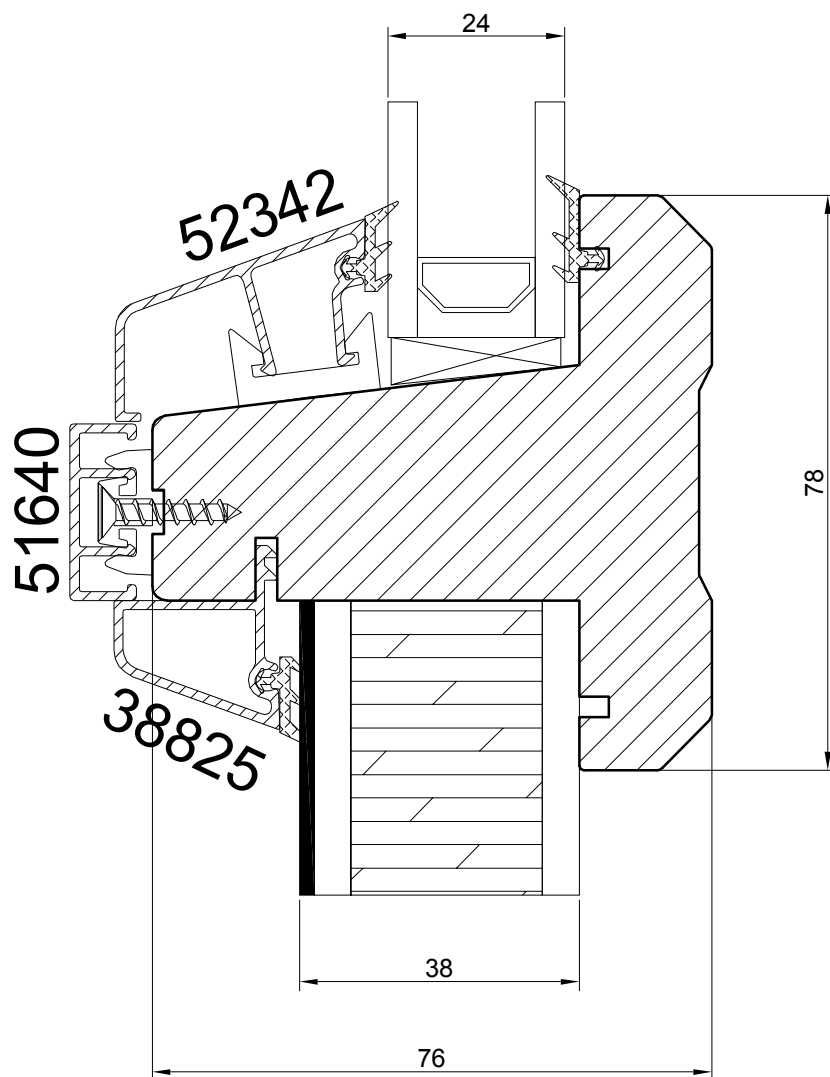

BALCONY DOOR WH with ALU CLAD

NORWOOD SP.ZO.O.

Ul. Rataja 6, Rusocin
83-031 Łęgowo
+48 692 22 00
biuro@norwood.pl

<i>Description</i>		HBWHA N95 BALCONY DOOR	
		HORIZONTAL BAR over panel (24 mm glass)	
<i>Revis.</i>	<i>Date</i>	<i>Size</i> 1:1	<i>Drw.</i> <i>Date</i> 02.01.2018
<i>Verif.</i>	<i>Date</i>	<i>Drawing no.</i> HBWHA - 24/36p - mr - 01