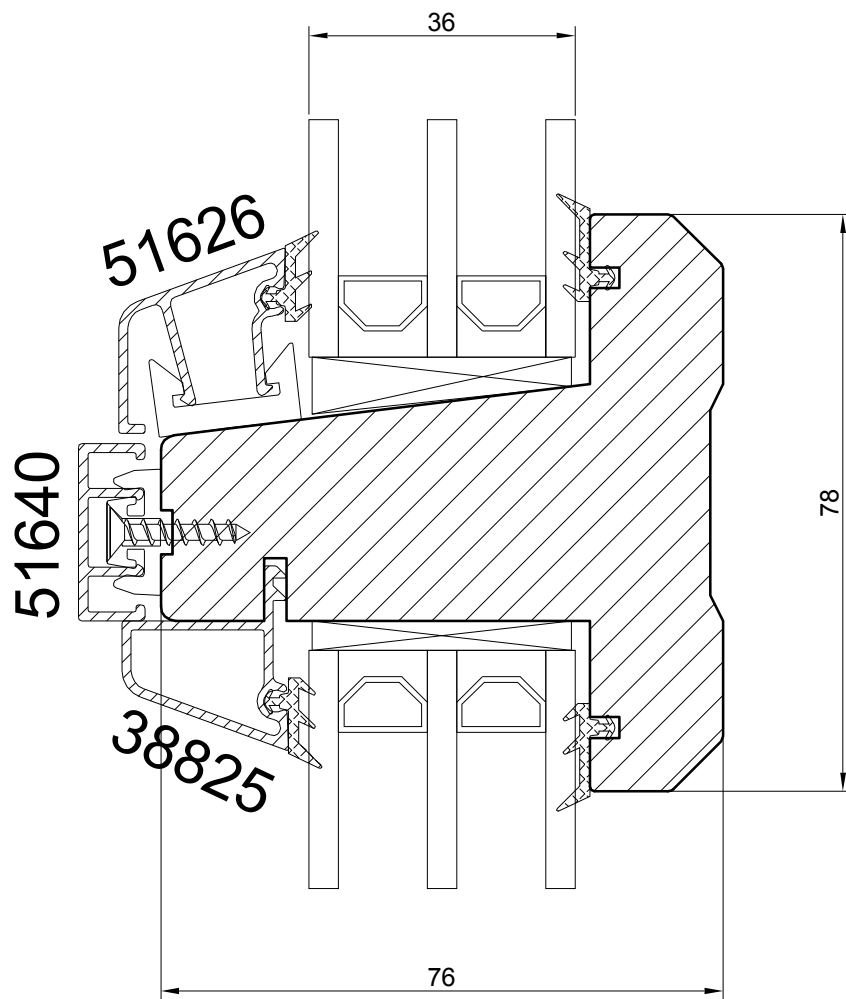

BALCONY DOOR WH with ALU CLAD

NORWOOD SP.ZO.O.

Ul. Rataja 6, Rusocin
83-031 Łęgowo
+48 692 22 00
biuro@norwood.pl

<i>Description</i>		HBWHA N95 BALCONY DOOR			
		HORIZONTAL BAR 78 (36 mm glass)			
<i>Revis.</i>	<i>Date</i>	<i>Size</i>	<i>Draw.</i>	<i>Date</i>	
		1:1		02.01.2018	
<i>Verif.</i>	<i>Date</i>	<i>Drawing no.</i>			
		HBWHA - 36 - hs78 - 01