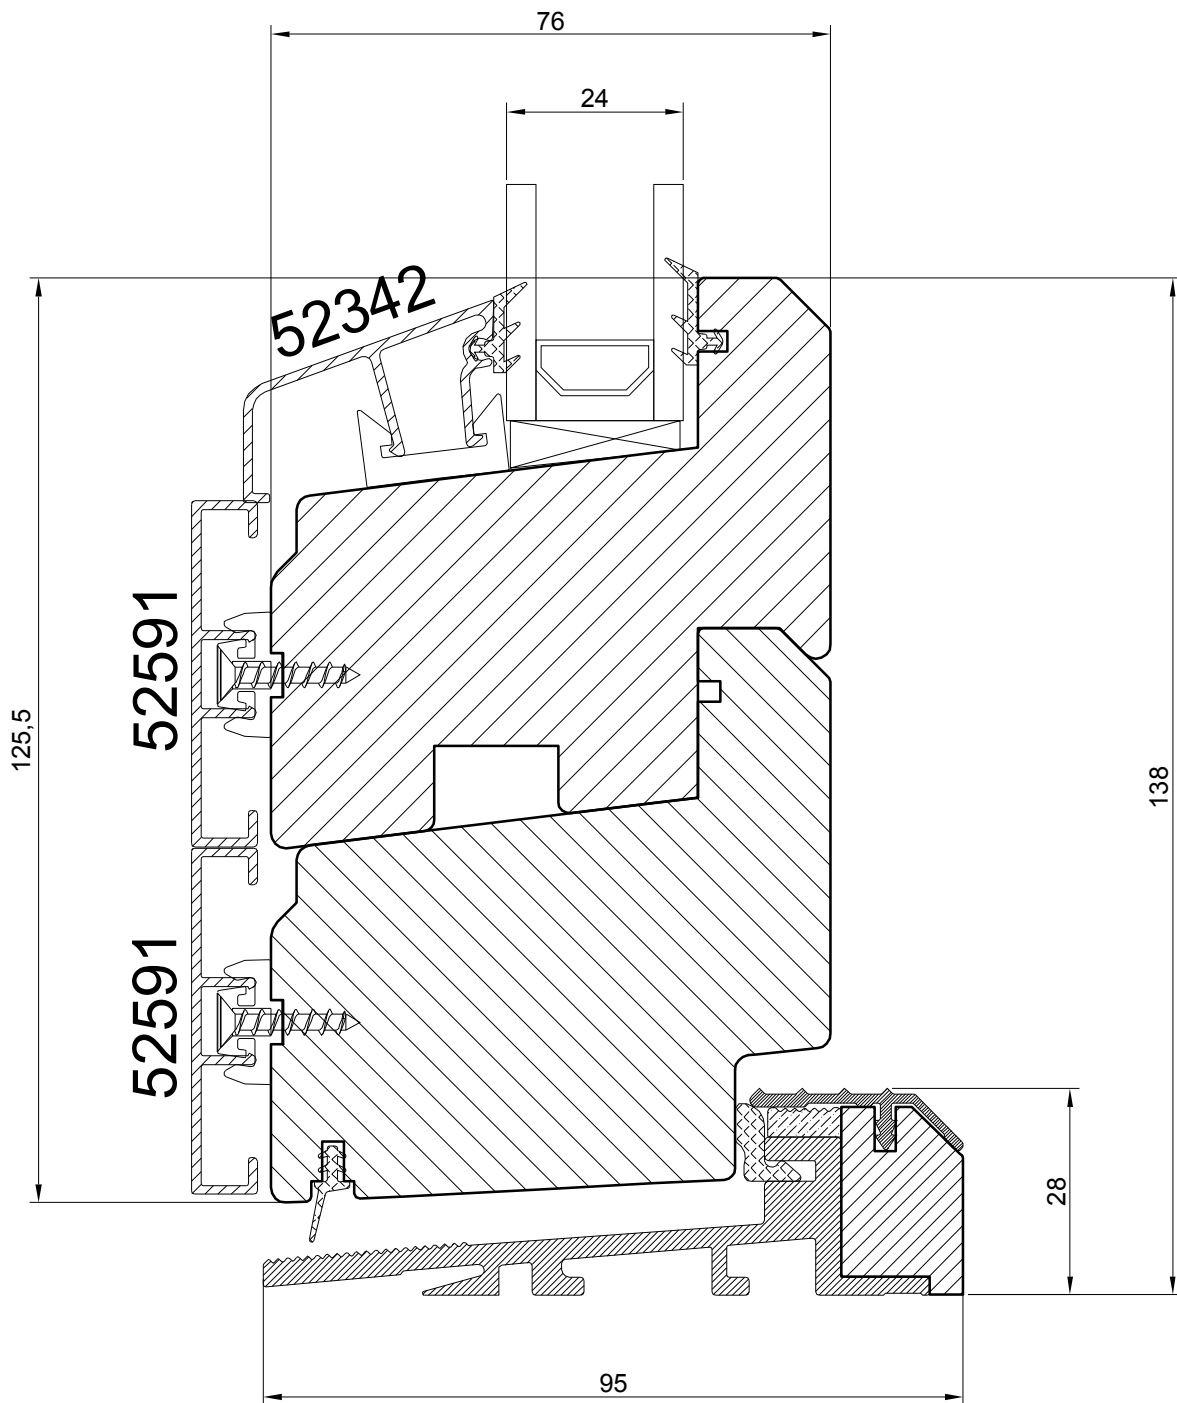

BALCONY DOOR WH with ALU CLAD

NORWOOD SP.ZO.O.

Ul. Rataja 6, Rusocin
83-031 Łęgowo
+48 692 22 00
biuro@norwood.pl

<i>Description</i>		HBWHA N95 BALCONY DOOR	
		LOW ALU THRESHOLD (24 mm glass)	
<i>Revis.</i>	<i>Date</i>	<i>Size</i> 1:1	<i>Drw.</i> <i>Date</i> 02.01.2018
<i>Verif.</i>	<i>Date</i>	<i>Drawing no.</i> HBWHA - 24 - tdl - 01