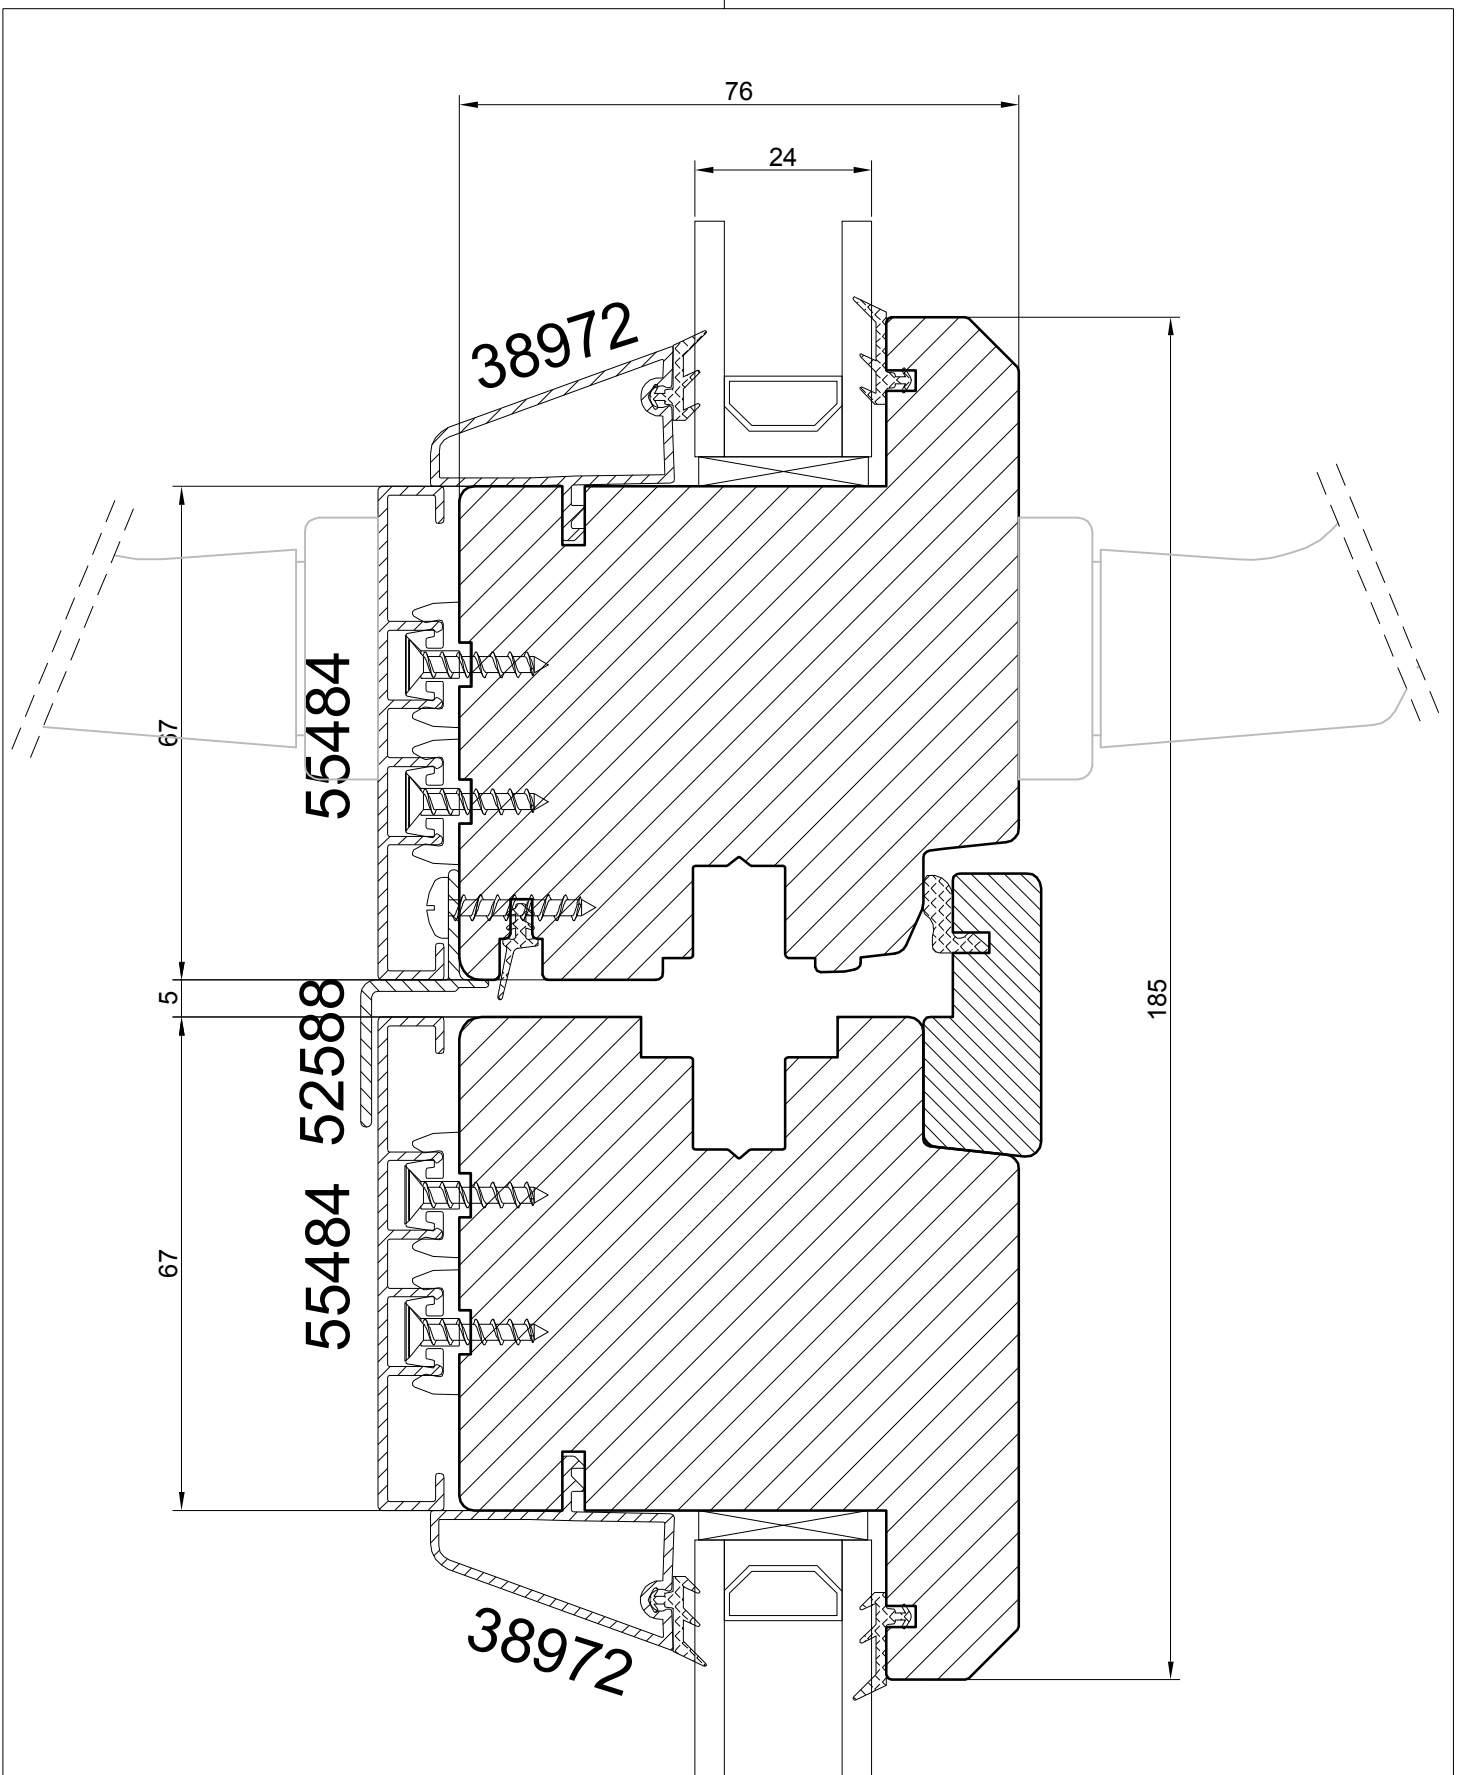

BALCONY DOOR WH with ALU CLAD

NORWOOD SP.ZO.O.

Ul. Rataja 6, Rusocin
83-031 Łęgowo
+48 692 22 00
biuro@norwood.pl

<i>Description</i>		HBWHA N95 BALCONY DOOR	
		MIDDLE VIEW double balcony (24 mm glass)	
<i>Revis.</i>	<i>Date</i>	<i>Size</i>	<i>Drw.</i>
		1 : 1	02.01.2018
<i>Verif.</i>	<i>Date</i>	<i>Drawing no.</i>	
		HBWHA - 24 - md - 01