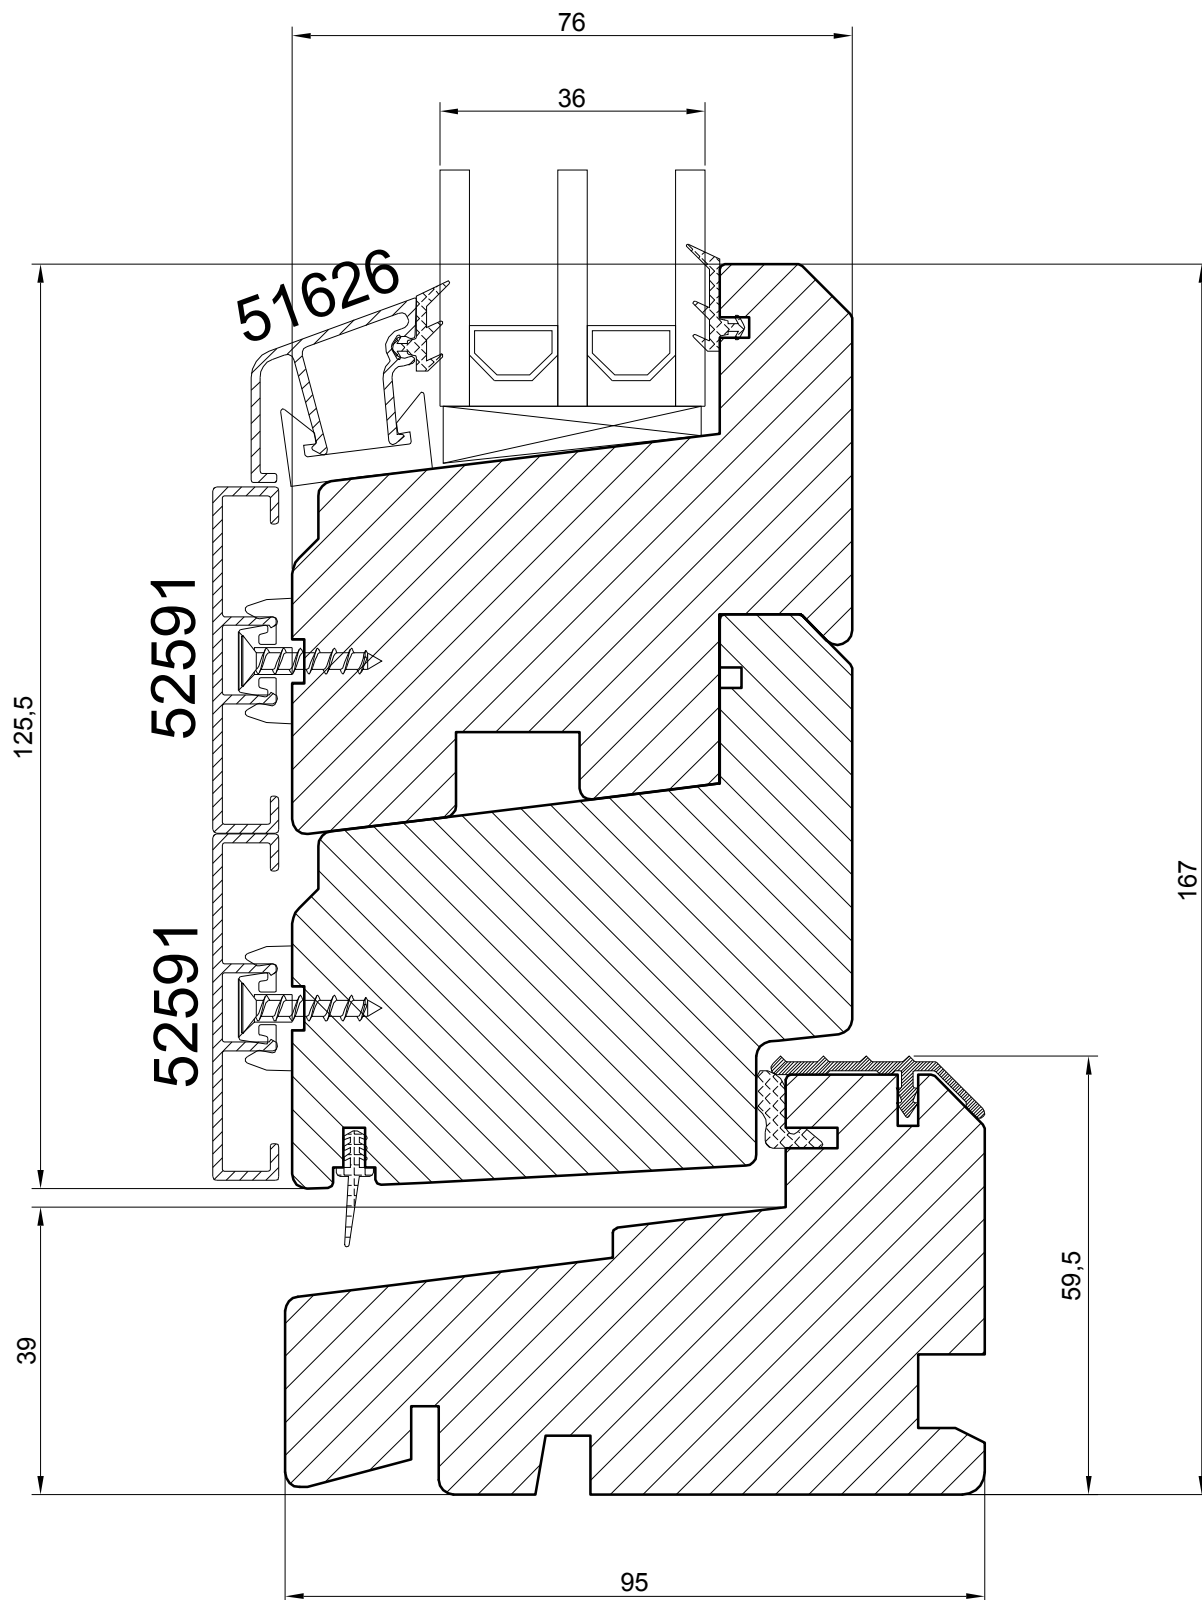

BALCONY DOOR WH with ALU CLAD

NORWOOD SP.ZO.O.

Ul. Rataja 6, Rusocin
83-031 Łęgowo
+48 692 22 00
biuro@norwood.pl

<i>Description</i>		HBWHA N95 BALCONY DOOR HIGH THRESHOLD (36 mm glass)	
<i>Revis.</i>	<i>Date</i>	<i>Size</i> 1:1	<i>Drw.</i> <i>Date</i> 02.01.2018
<i>Verif.</i>	<i>Date</i>	<i>Drawing no.</i>	HBWHA - 36 - tdh - 01