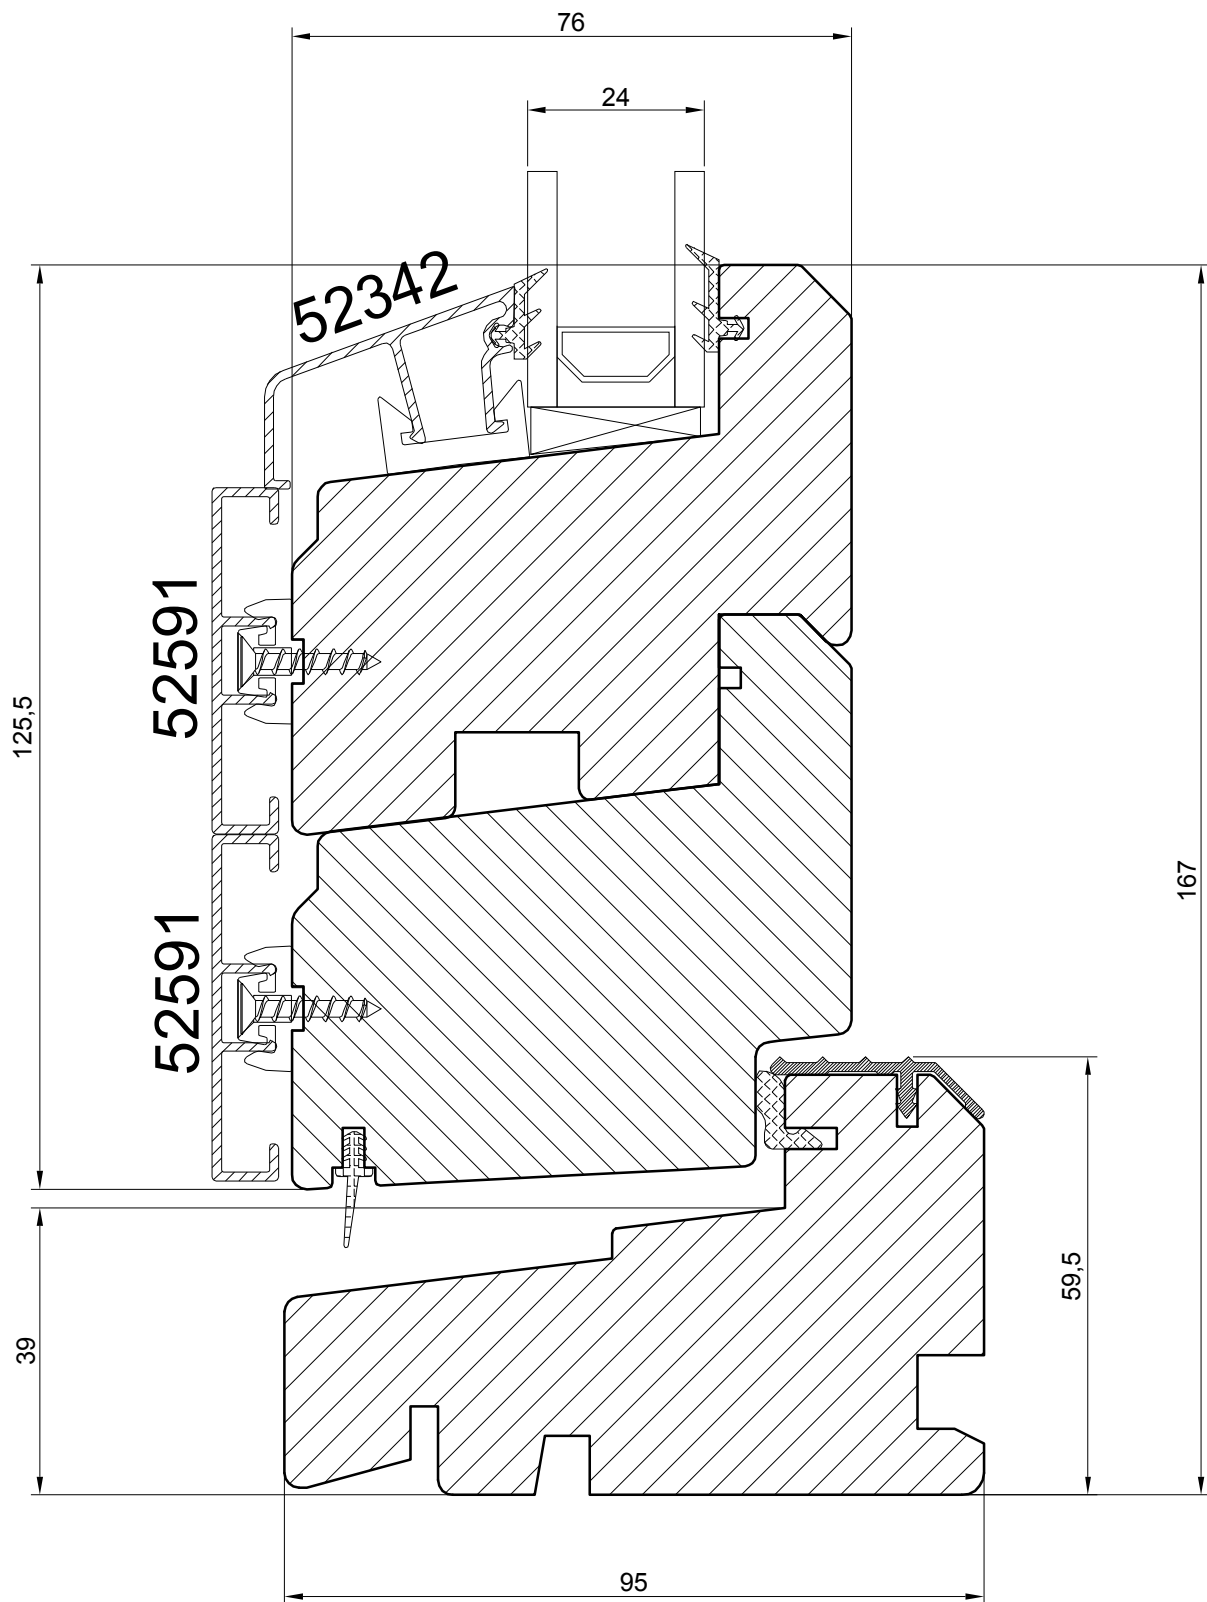

BALCONY DOOR WH with ALU CLAD

NORWOOD SP.ZO.O.

Ul. Rataja 6, Rusocin
83-031 Łęgowo
+48 692 22 00
biuro@norwood.pl

<i>Description</i>		HBWHA N95 BALCONY DOOR HIGH THRESHOLD (24 mm glass)	
<i>Revis.</i>	<i>Date</i>	<i>Size</i>	<i>Drw.</i>
		1 : 1	02.01.2018
<i>Verif.</i>	<i>Date</i>	<i>Drawing no.</i>	HBWHA - 24 - tđh - 01