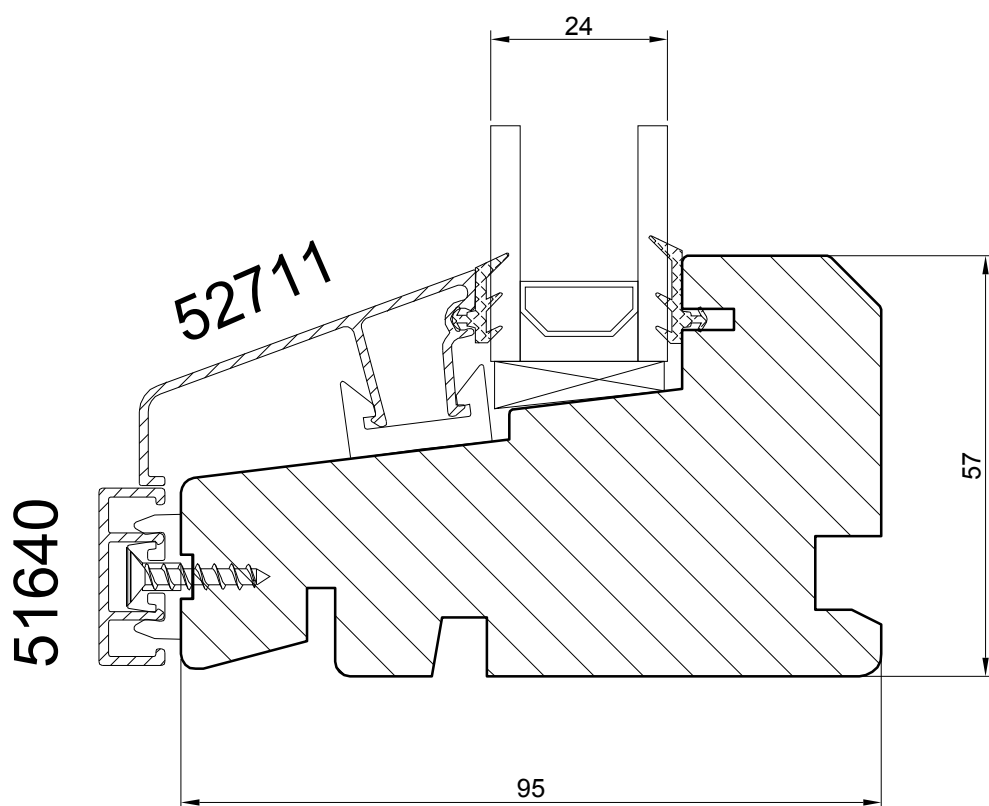

51641

**FIXED WINDOW WITH ALU CLAD**

**NORWOOD SP.ZO.O.**

Ul. Rataja 6, Rusocin  
83-031 Łęgowo  
+48 692 22 00  
biuro@norwood.pl

<i>Description</i>		<b>HFKA N95 WINDOW</b>	
		<b>JAMB SECTION (36 mm glass)</b>	
<i>Revis.</i>	<i>Date</i>	<i>Size</i> 1:1	<i>Drw.</i> <i>Date</i> 02.01.2018
<i>Verif.</i>	<i>Date</i>	<i>Drawing no.</i> HFKA - 36 - se - 01	