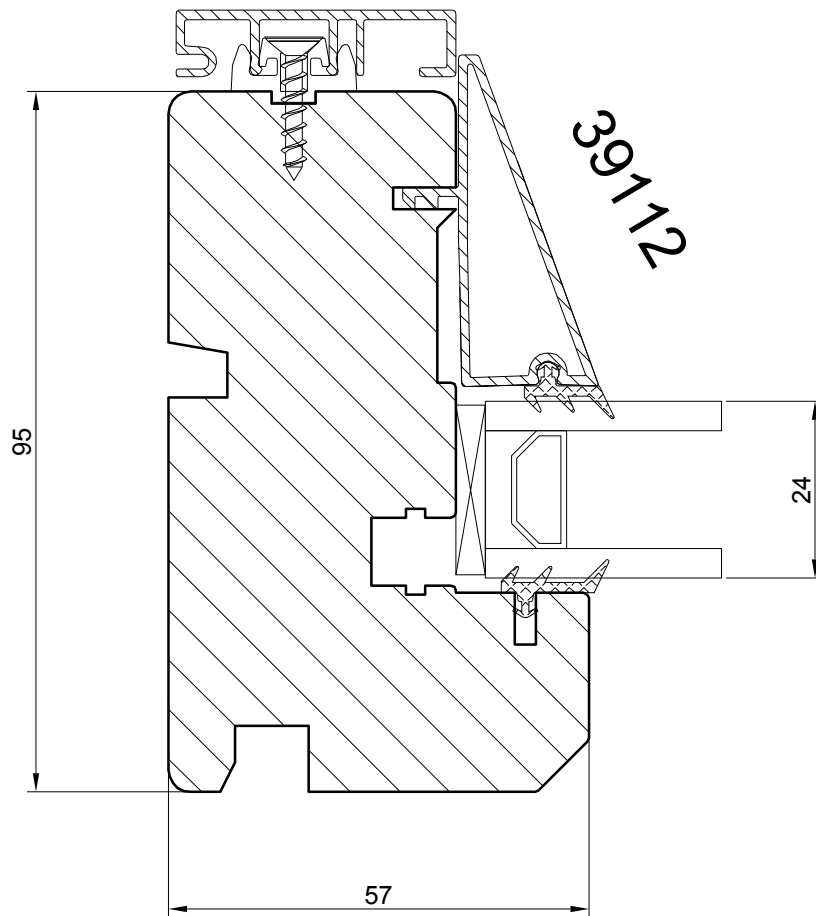

51641

FIXED WINDOW WITH ALU CLAD

NORWOOD SP.ZO.O.

Ul. Rataja 6, Rusocin
83-031 Łęgowo
+48 692 22 00
biuro@norwood.pl

Description **HFKA N95 WINDOW**

JAMB SECTION (24 mm glass)

Revis.	Date	Size	1:1	Drw.	Date	02.01.2018
Verif.	Date	Drawing no.	HFKA - 24 - se - 01