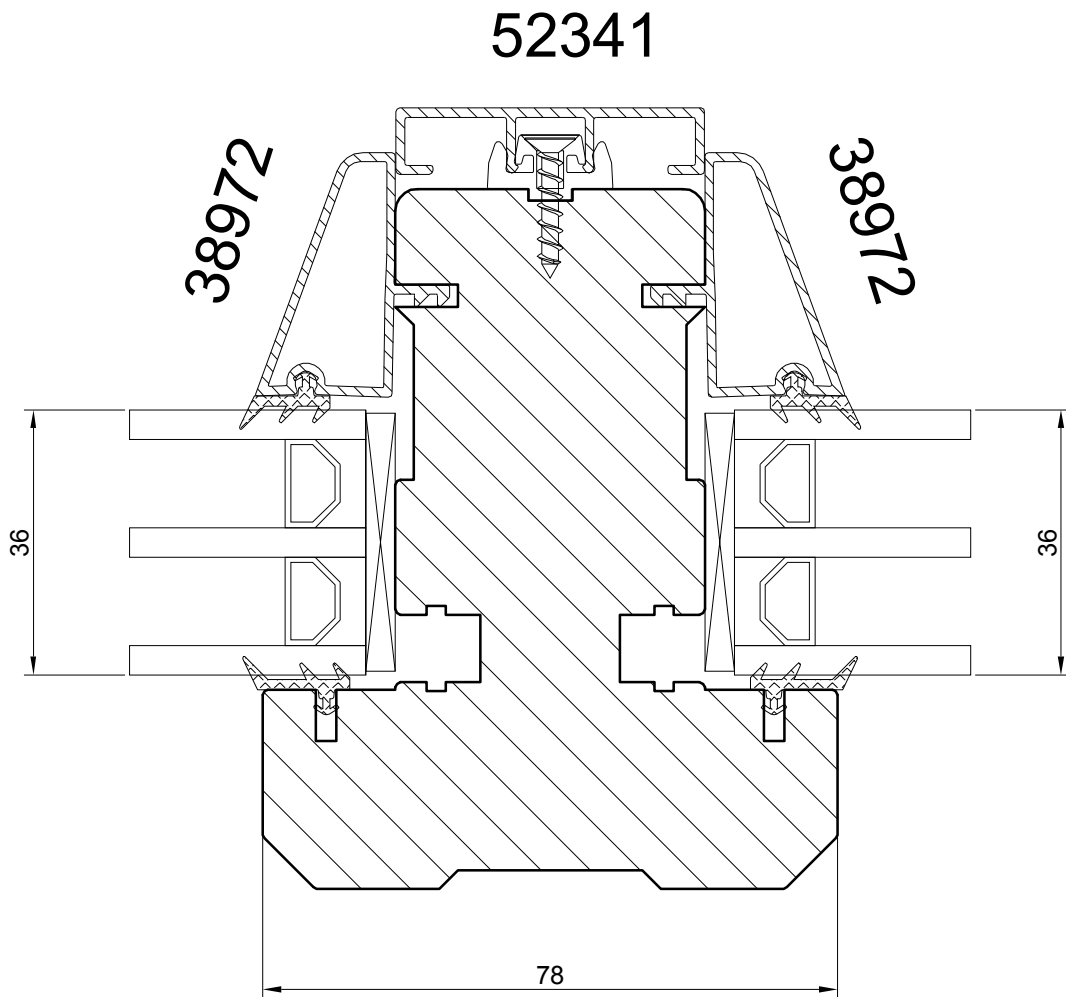

FIXED WINDOW WITH ALU CLAD

NORWOOD SP.ZO.O.

Ul. Rataja 6, Rusocin
83-031 Łęgowo
+48 692 22 00
biuro@norwood.pl

<i>Description</i>		HFKA N95 WINDOW	
		MULLION (36 mm glass)	
<i>Revis.</i>	<i>Date</i>	<i>Size</i>	<i>Drw.</i>
		1 : 1	02.01.2018
<i>Verif.</i>	<i>Date</i>	<i>Drawing no.</i>	
		HFKA - 36 - ml - 01