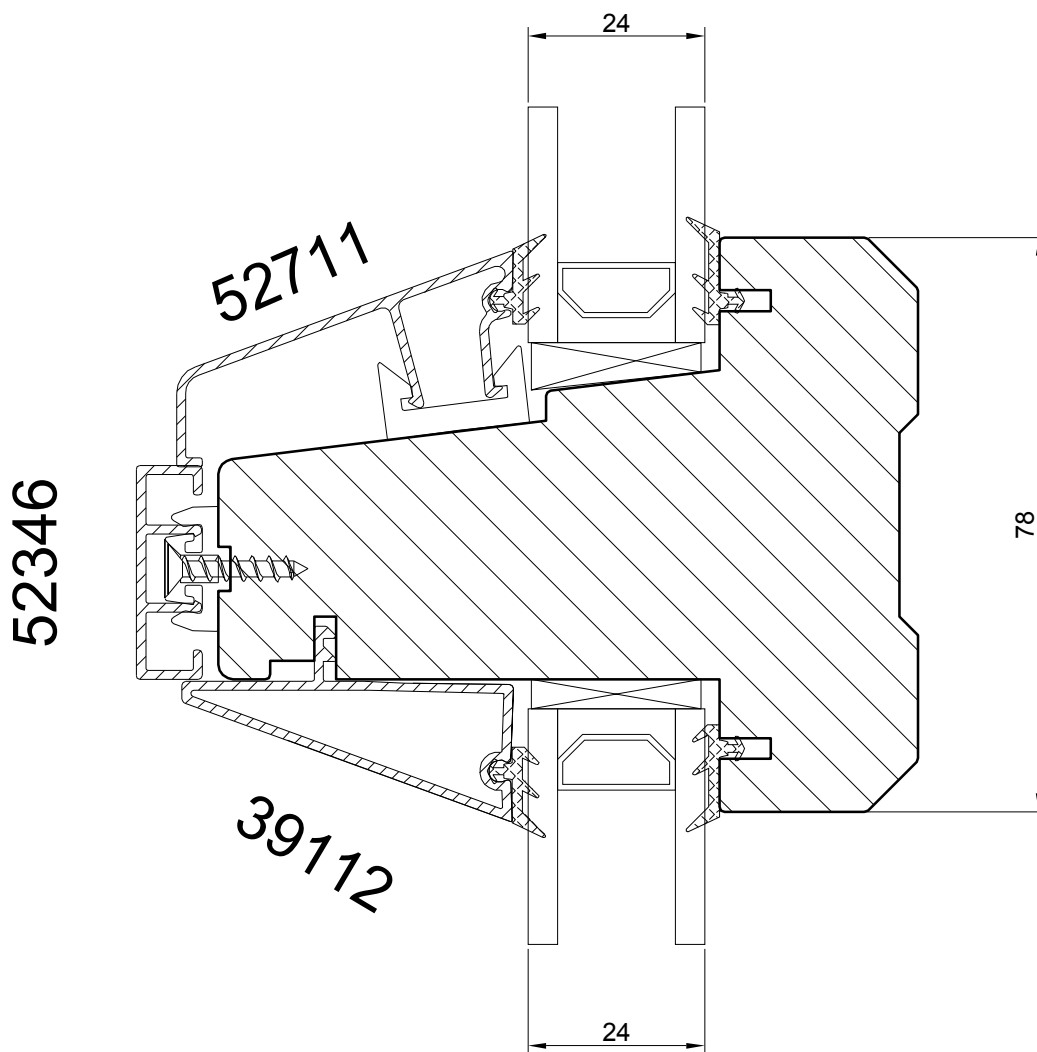

FIXED WINDOW WITH ALU CLAD

NORWOOD SP.ZO.O.

Ul. Rataja 6, Rusocin
83-031 Łęgowo
+48 692 22 00
biuro@norwood.pl

<i>Description</i>		HFKA N95 WINDOW	
		TRANSOM (24 mm glass)	
<i>Revis.</i>	<i>Date</i>	<i>Size</i>	<i>Drw.</i>
		1 : 1	02.01.2018
<i>Verif.</i>	<i>Date</i>	<i>Drawing no.</i>	
		HFKA - 24 - ts - 01