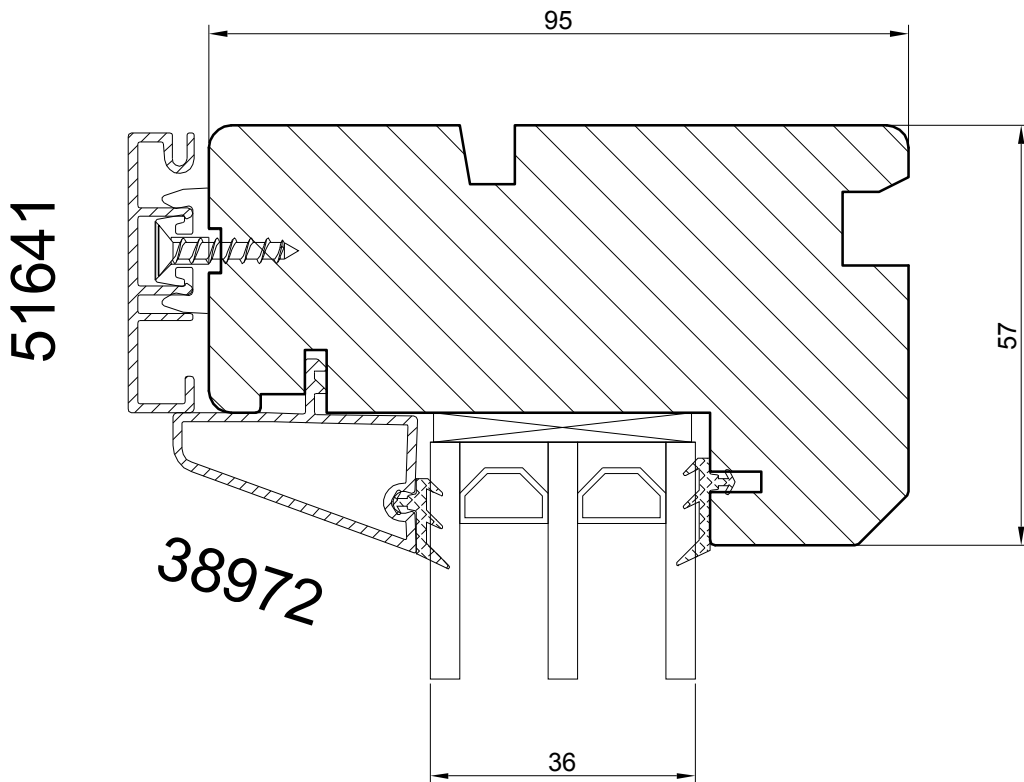

**FIXED WINDOW WITH ALU CLAD**

**NORWOOD SP.ZO.O.**

Ul. Rataja 6, Rusocin  
83-031 Łęgowo  
+48 692 22 00  
biuro@norwood.pl

<i>Description</i>		<b>HFKA N95 WINDOW</b>	
		<b>HEAD SECTION (24 mm glass)</b>	
<i>Revis.</i>	<i>Date</i>	<i>Size</i>	<i>Drw.</i>
		<b>1 : 1</b>	<b>02.01.2018</b>
<i>Verif.</i>	<i>Date</i>	<i>Drawing no.</i>	<b>HFKA - 24 - he - 01</b>