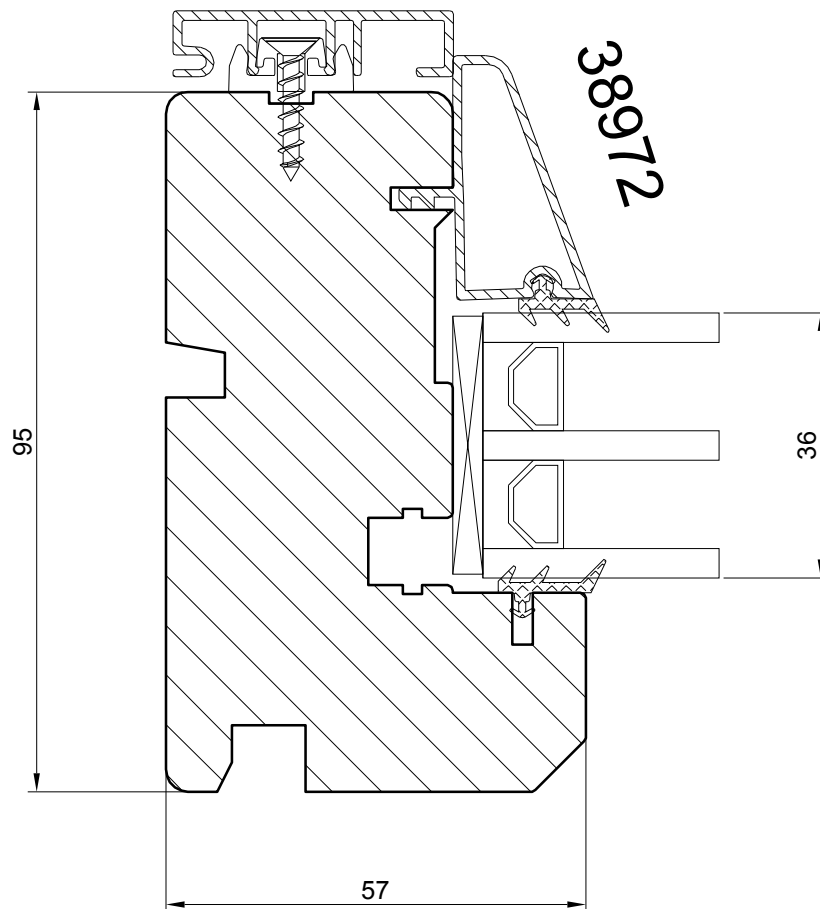

51641

**FIXED WINDOW WITH ALU CLAD**

**NORWOOD SP.ZO.O.**

Ul. Rataja 6, Rusocin  
83-031 Łęgowo  
+48 692 22 00  
biuro@norwood.pl

Description **HFKA N95 WINDOW**

**JAMB SECTION (24 mm glass)**

Revis.	Date	Size	1:1	Drw.	Date	02.01.2018
Verif.	Date	Drawing no.	HFKA - 24 - se - 01			

51641

**FIXED WINDOW WITH ALU CLAD**

**NORWOOD SP.ZO.O.**

Ul. Rataja 6, Rusocin  
83-031 Łęgowo  
+48 692 22 00  
biuro@norwood.pl

<i>Description</i>		<b>HFKA N95 WINDOW</b>	
		<b>JAMB SECTION (36 mm glass)</b>	
<i>Revis.</i>	<i>Date</i>	<i>Size</i> 1:1	<i>Drw.</i> <i>Date</i> 02.01.2018
<i>Verif.</i>	<i>Date</i>	<i>Drawing no.</i> HFKA - 36 - se - 01	