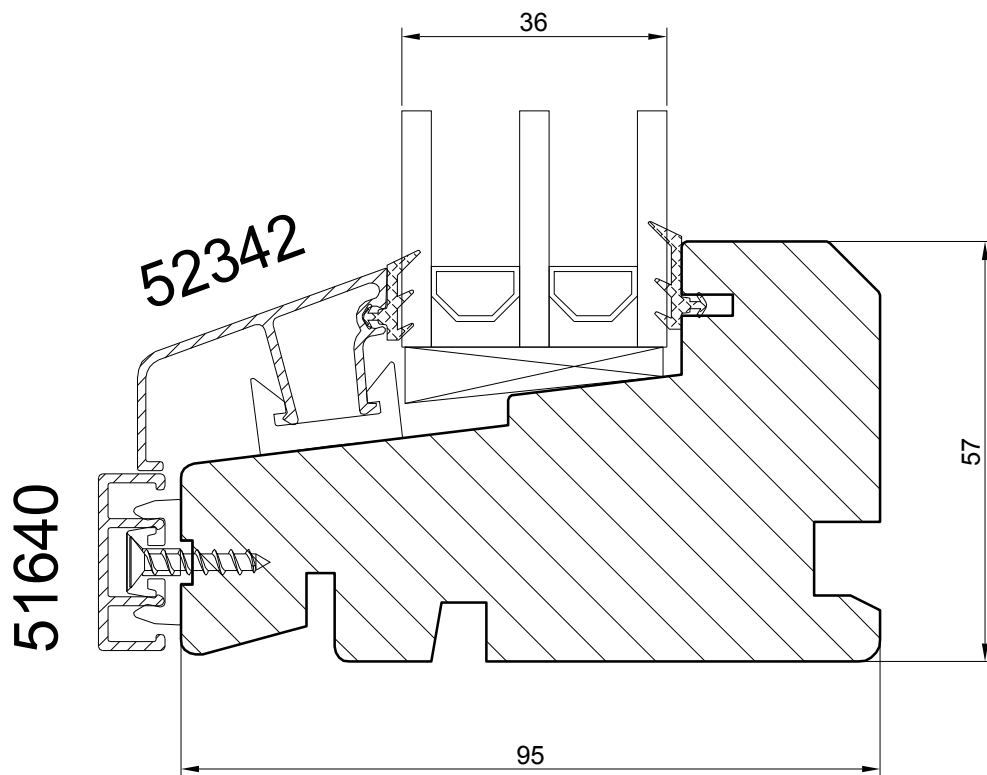

FIXED WINDOW WITH ALU CLAD

NORWOOD SP.ZO.O.

Ul. Rataja 6, Rusocin
83-031 Łęgowo
+48 692 22 00
biuro@norwood.pl

<i>Description</i>		HFKA N95 WINDOW	
		SILL SECTION (36 mm glass)	
<i>Revis.</i>	<i>Date</i>	<i>Size</i>	<i>Drw.</i>
		1 : 1	02.01.2018
<i>Verif.</i>	<i>Date</i>	<i>Drawing no.</i>	HFKA - 36 - sl - 01