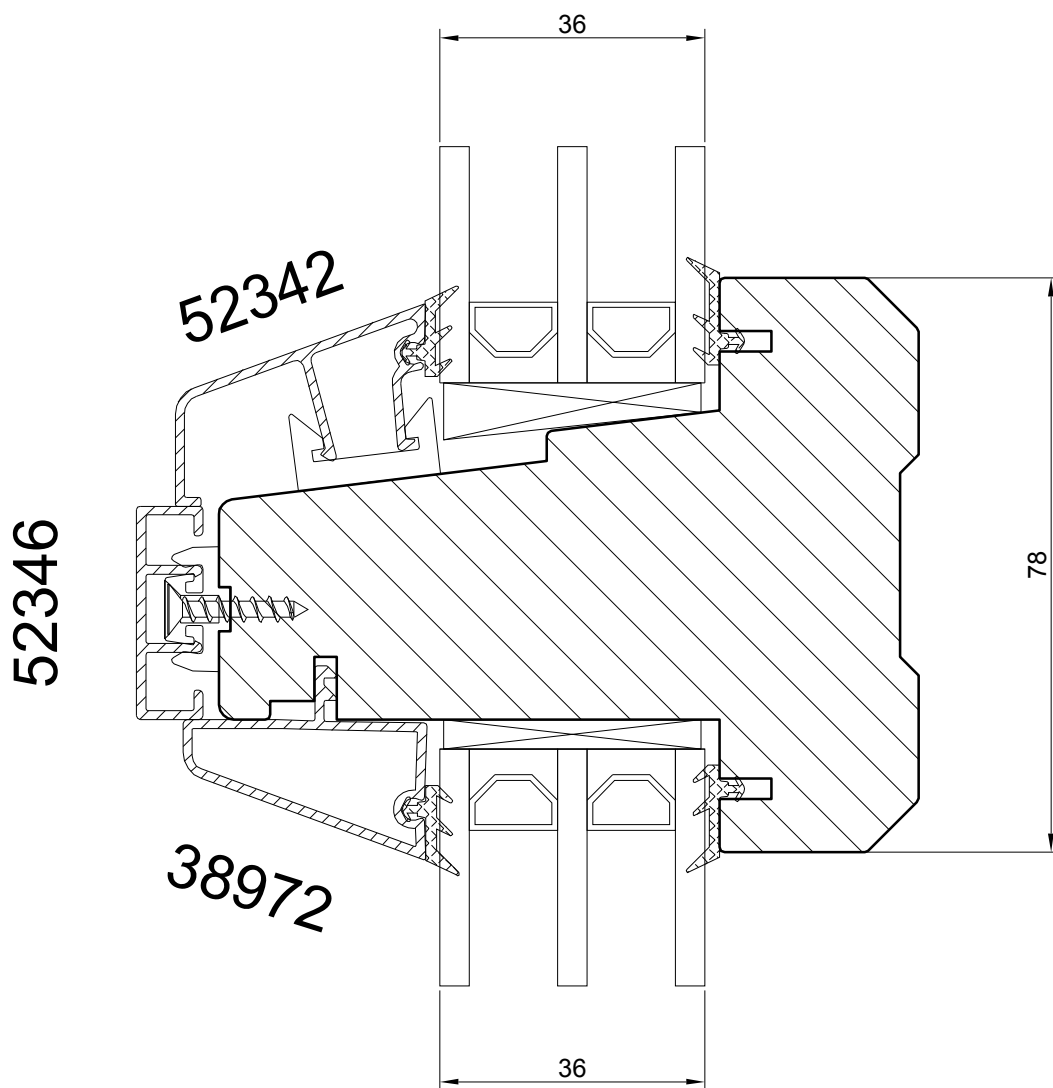

FIXED WINDOW WITH ALU CLAD

NORWOOD SP.ZO.O.

Ul. Rataja 6, Rusocin
83-031 Łęgowo
+48 692 22 00
biuro@norwood.pl

<i>Description</i>		HFKA N95 WINDOW	
		TRANSOM (36 mm glass)	
<i>Revis.</i>	<i>Date</i>	<i>Size</i>	<i>Drw.</i>
		1 : 1	02.01.2018
<i>Verif.</i>	<i>Date</i>	<i>Drawing no.</i>	
		HFKA - 36 - ts - 01