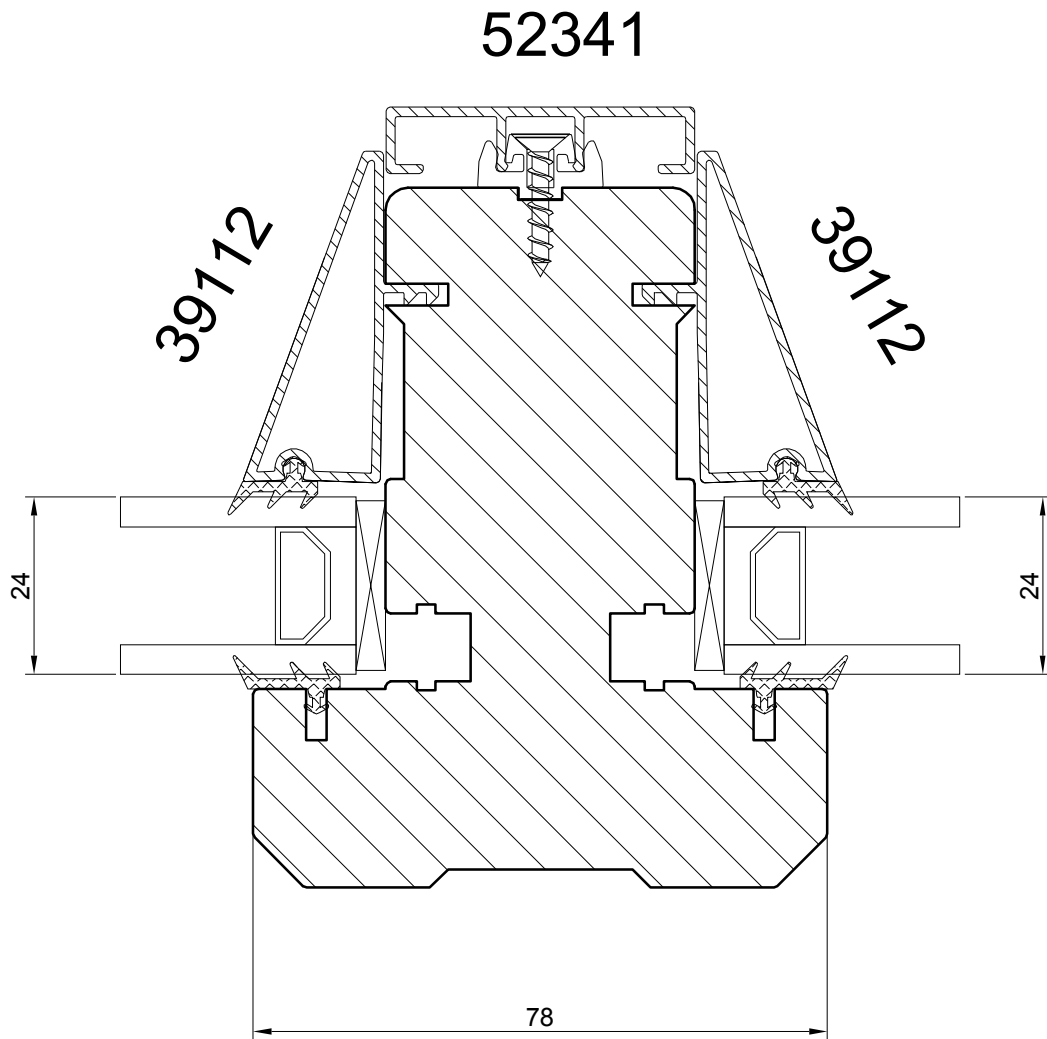

FIXED WINDOW WITH ALU CLAD

NORWOOD SP.ZO.O.

Ul. Rataja 6, Rusocin
83-031 Łęgowo
+48 692 22 00
biuro@norwood.pl

<i>Description</i>		HFKA N95 WINDOW	
		MULLION (24 mm glass)	
<i>Revis.</i>	<i>Date</i>	<i>Size</i> 1:1	<i>Drw.</i> <i>Date</i> 02.01.2018
<i>Verif.</i>	<i>Date</i>	<i>Drawing no.</i> HFKA - 24 - ml - 01