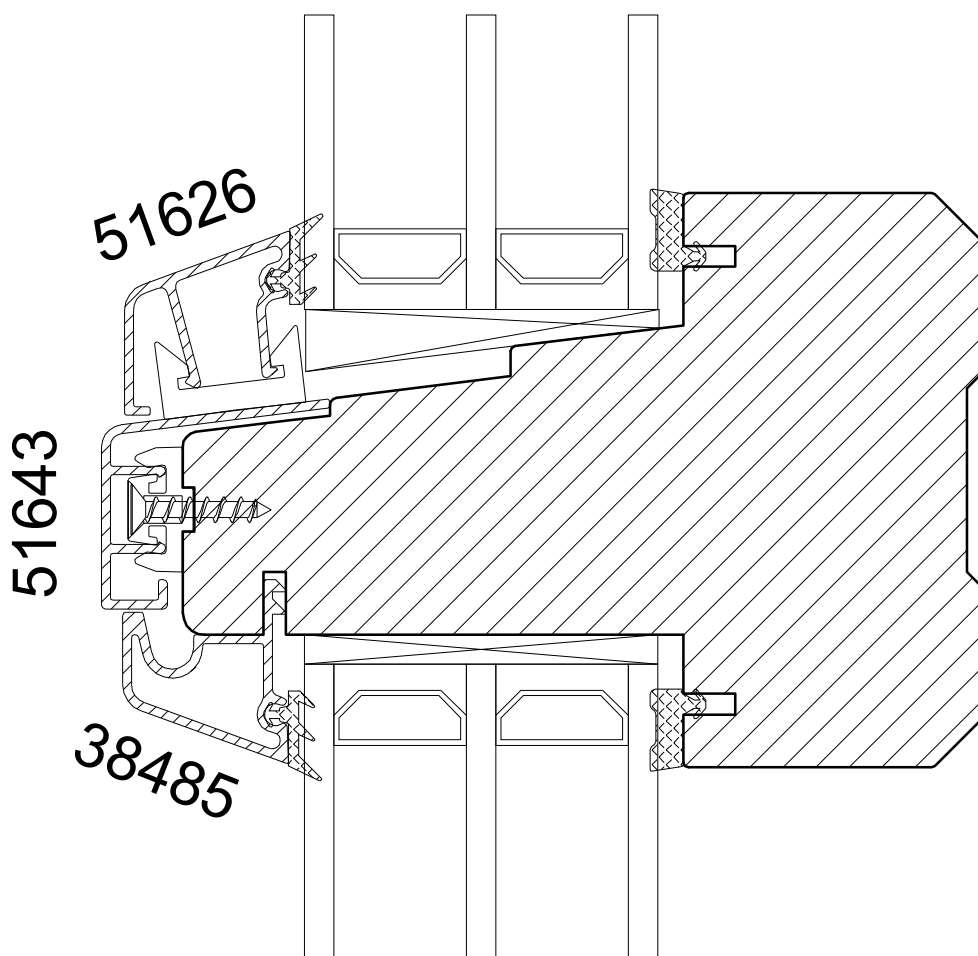

FIXED PASSIVE WINDOW WITH ALU CLAD

NORWOOD SP.ZO.O.

Ul. Rataja 6, Rusocin
83-031 Łęgowo
+48 692 22 00
biuro@norwood.pl

Description **HFKPA N109 WINDOW
TRANSOM (48 mm glass)**

Revis.	Date	Size	1:1	Drw.	Date	02.01.2018
Verif.	Date	Drawing no.	HFKPA - 48 - ts - 01