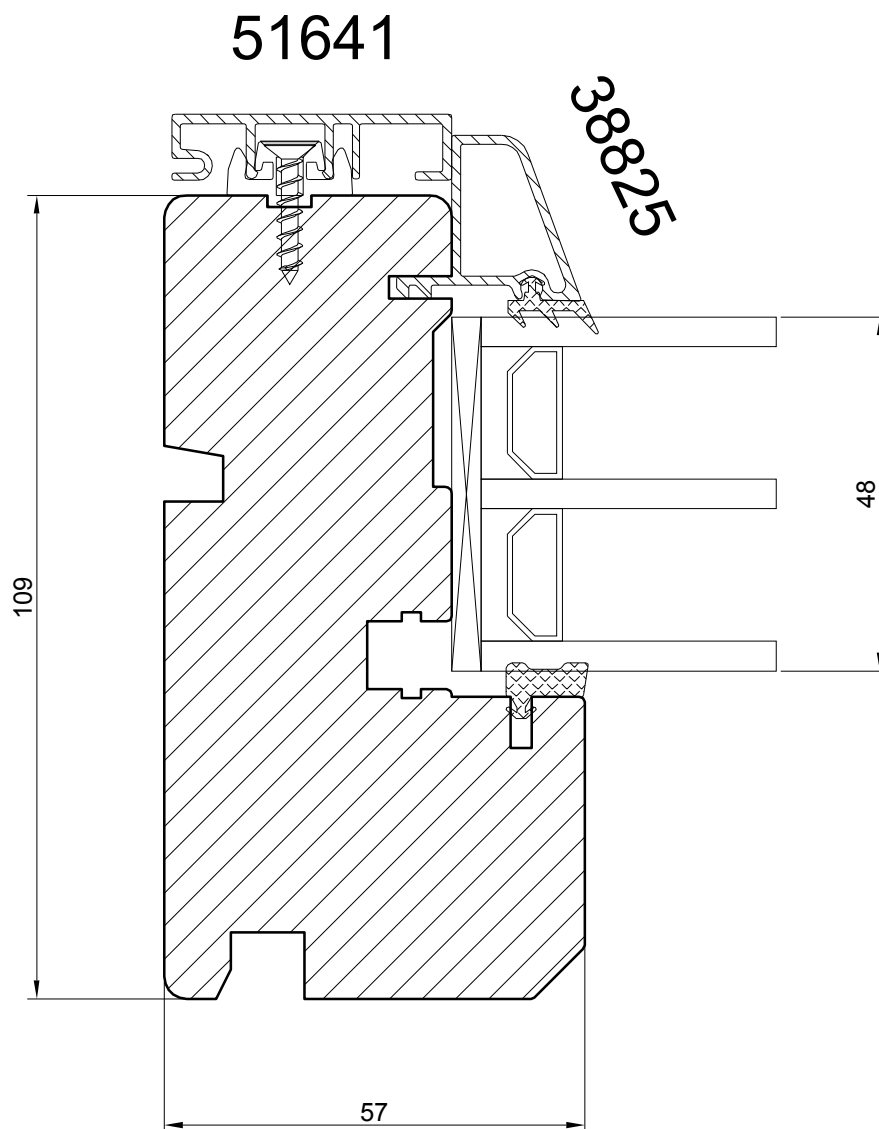

FIXED PASSIVE WINDOW WITH ALU CLAD

NORWOOD SP.ZO.O.

Ul. Rataja 6, Rusocin
83-031 Łęgowo
+48 692 22 00
biuro@norwood.pl

<i>Description</i>		HFKPA N109 WINDOW	
		HEAD SECTION (48 mm glass)	
<i>Revis.</i>	<i>Date</i>	<i>Size</i> 1:1	<i>Drw.</i> <i>Date</i> 02.01.2018
<i>Verif.</i>	<i>Date</i>	<i>Drawing no.</i> HFKPA - 48 - he - 01	

FIXED PASSIVE WINDOW WITH ALU CLAD

NORWOOD SP.ZO.O.

Ul. Rataja 6, Rusocin
83-031 Łęgowo
+48 692 22 00
biuro@norwood.pl

<i>Description</i>		HFKPA N109 WINDOW	
		SIDE SECTION (48 mm glass)	
<i>Revis.</i>	<i>Date</i>	<i>Size</i> 1:1	<i>Drw.</i> <i>Date</i> 02.01.2018
<i>Verif.</i>	<i>Date</i>	<i>Drawing no.</i> HFKPA - 48 - se - 01	

FIXED PASSIVE WINDOW WITH ALU CLAD

NORWOOD SP.ZO.O.

Ul. Rataja 6, Rusocin
83-031 Łęgowo
+48 692 22 00
biuro@norwood.pl

<i>Description</i>		HFKPA N109 WINDOW	
		SILL SECTION (48 mm glass)	
<i>Revis.</i>	<i>Date</i>	<i>Size</i>	<i>Draw.</i>
		1 : 1	02.01.2018
<i>Verif.</i>	<i>Date</i>	<i>Drawing no.</i>	
		HFKPA - 48 - sl - 01	