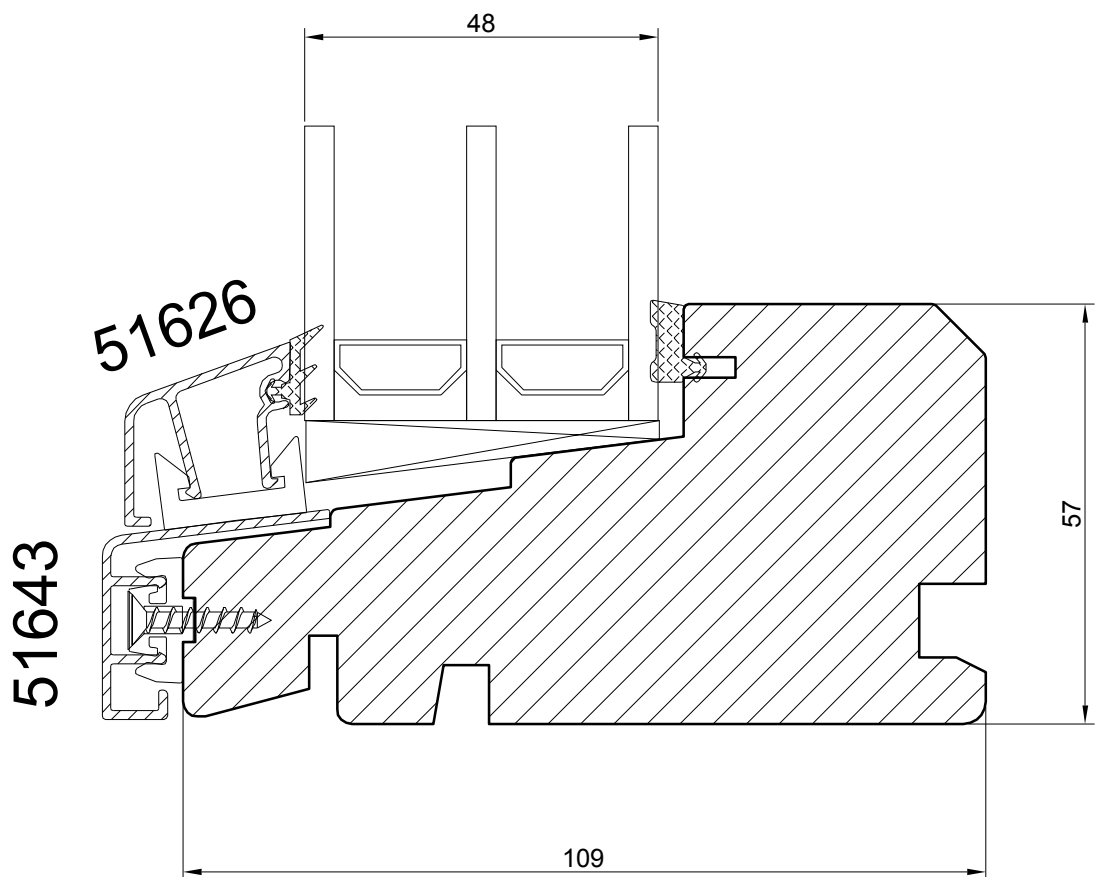

FIXED PASSIVE WINDOW WITH ALU CLAD

NORWOOD SP.ZO.O.

Ul. Rataja 6, Rusocin
83-031 Łęgowo
+48 692 22 00
biuro@norwood.pl

<i>Description</i>		HFKPA N109 WINDOW	
		HEAD SECTION (48 mm glass)	
<i>Revis.</i>	<i>Date</i>	<i>Size</i> 1:1	<i>Drw.</i> <i>Date</i> 02.01.2018
<i>Verif.</i>	<i>Date</i>	<i>Drawing no.</i> HFKPA - 48 - he - 01	

FIXED PASSIVE WINDOW WITH ALU CLAD

NORWOOD SP.ZO.O.

Ul. Rataja 6, Rusocin
83-031 Łęgowo
+48 692 22 00
biuro@norwood.pl

<i>Description</i>		HFKPA N109 WINDOW	
		SIDE SECTION (48 mm glass)	
<i>Revis.</i>	<i>Date</i>	<i>Size</i> 1:1	<i>Drw.</i> <i>Date</i> 02.01.2018
<i>Verif.</i>	<i>Date</i>	<i>Drawing no.</i> HFKPA - 48 - se - 01	

FIXED PASSIVE WINDOW WITH ALU CLAD

NORWOOD SP.ZO.O.

Ul. Rataja 6, Rusocin
83-031 Łęgowo
+48 692 22 00
biuro@norwood.pl

<i>Description</i>		HFKPA N109 WINDOW	
		SILL SECTION (48 mm glass)	
<i>Revis.</i>	<i>Date</i>	<i>Size</i>	<i>Draw.</i>
		1 : 1	02.01.2018
<i>Verif.</i>	<i>Date</i>	<i>Drawing no.</i>	
		HFKPA - 48 - sl - 01	