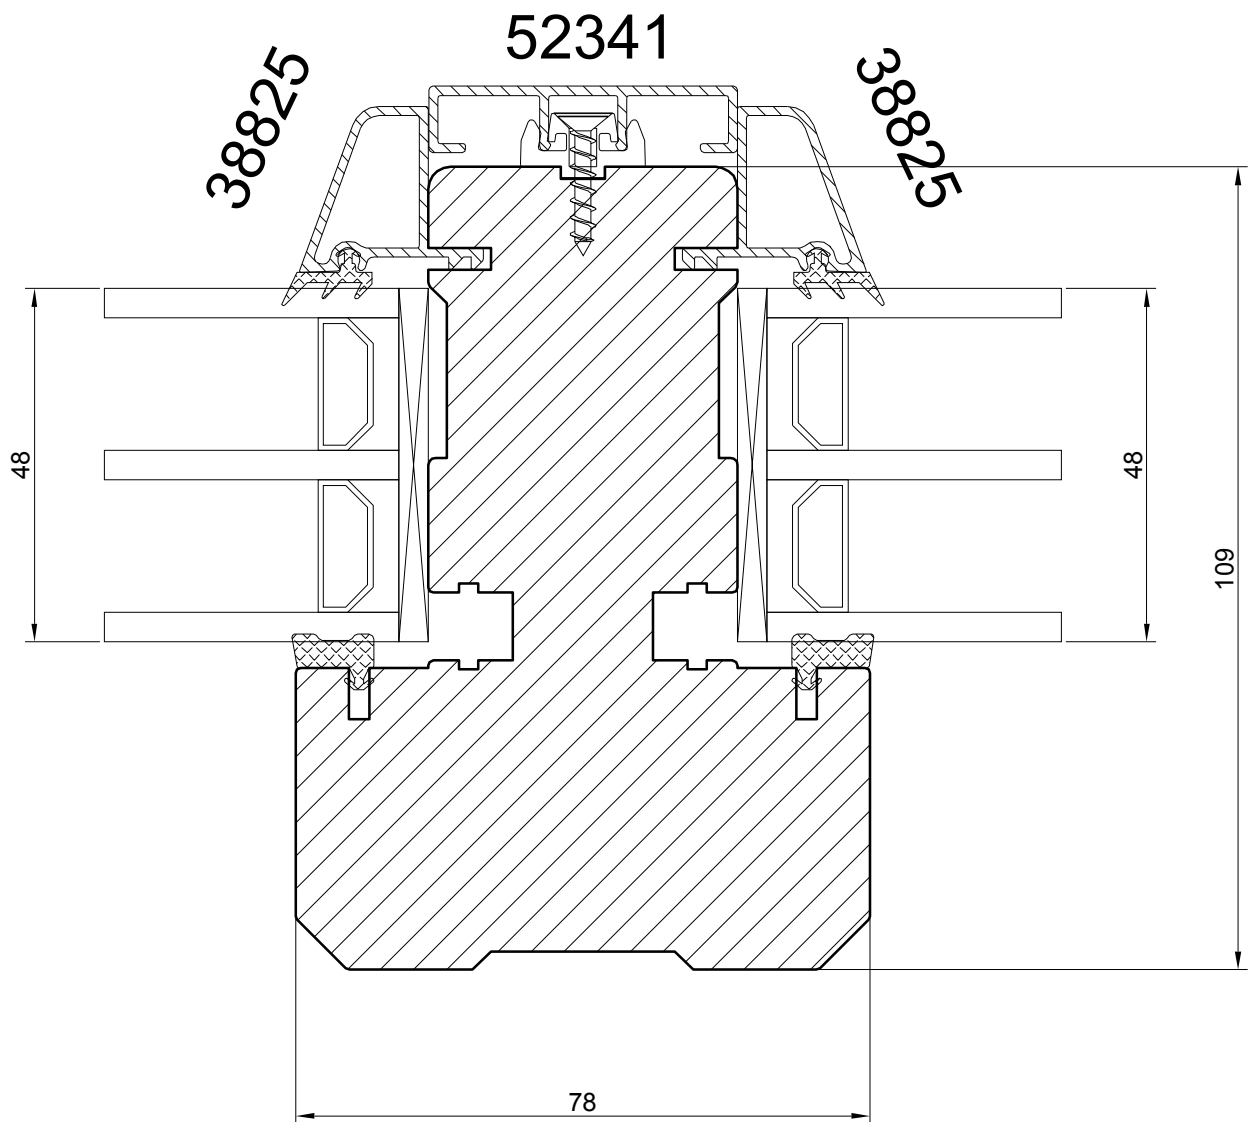

FIXED PASSIVE WINDOW WITH ALU CLAD

NORWOOD SP.ZO.O.

Ul. Rataja 6, Rusocin
83-031 Łęgowo
+48 692 22 00
biuro@norwood.pl

<i>Description</i>		HFKPA N109 WINDOW	
		SIDE SECTION (48 mm glass)	
<i>Revis.</i>	<i>Date</i>	<i>Size</i> 1:1	<i>Drw.</i> <i>Date</i> 02.01.2018
<i>Verif.</i>	<i>Date</i>	<i>Drawing no.</i> HFKPA - 48 - se - 01	

FIXED PASSIVE WINDOW WITH ALU CLAD

NORWOOD SP.ZO.O.

Ul. Rataja 6, Rusocin
83-031 Łęgowo
+48 692 22 00
biuro@norwood.pl

<i>Description</i>		HFKPA N109 WINDOW	
		SILL SECTION (48 mm glass)	
<i>Revis.</i>	<i>Date</i>	<i>Size</i>	<i>Draw.</i>
		1 : 1	02.01.2018
<i>Verif.</i>	<i>Date</i>	<i>Drawing no.</i>	
		HFKPA - 48 - sl - 01	