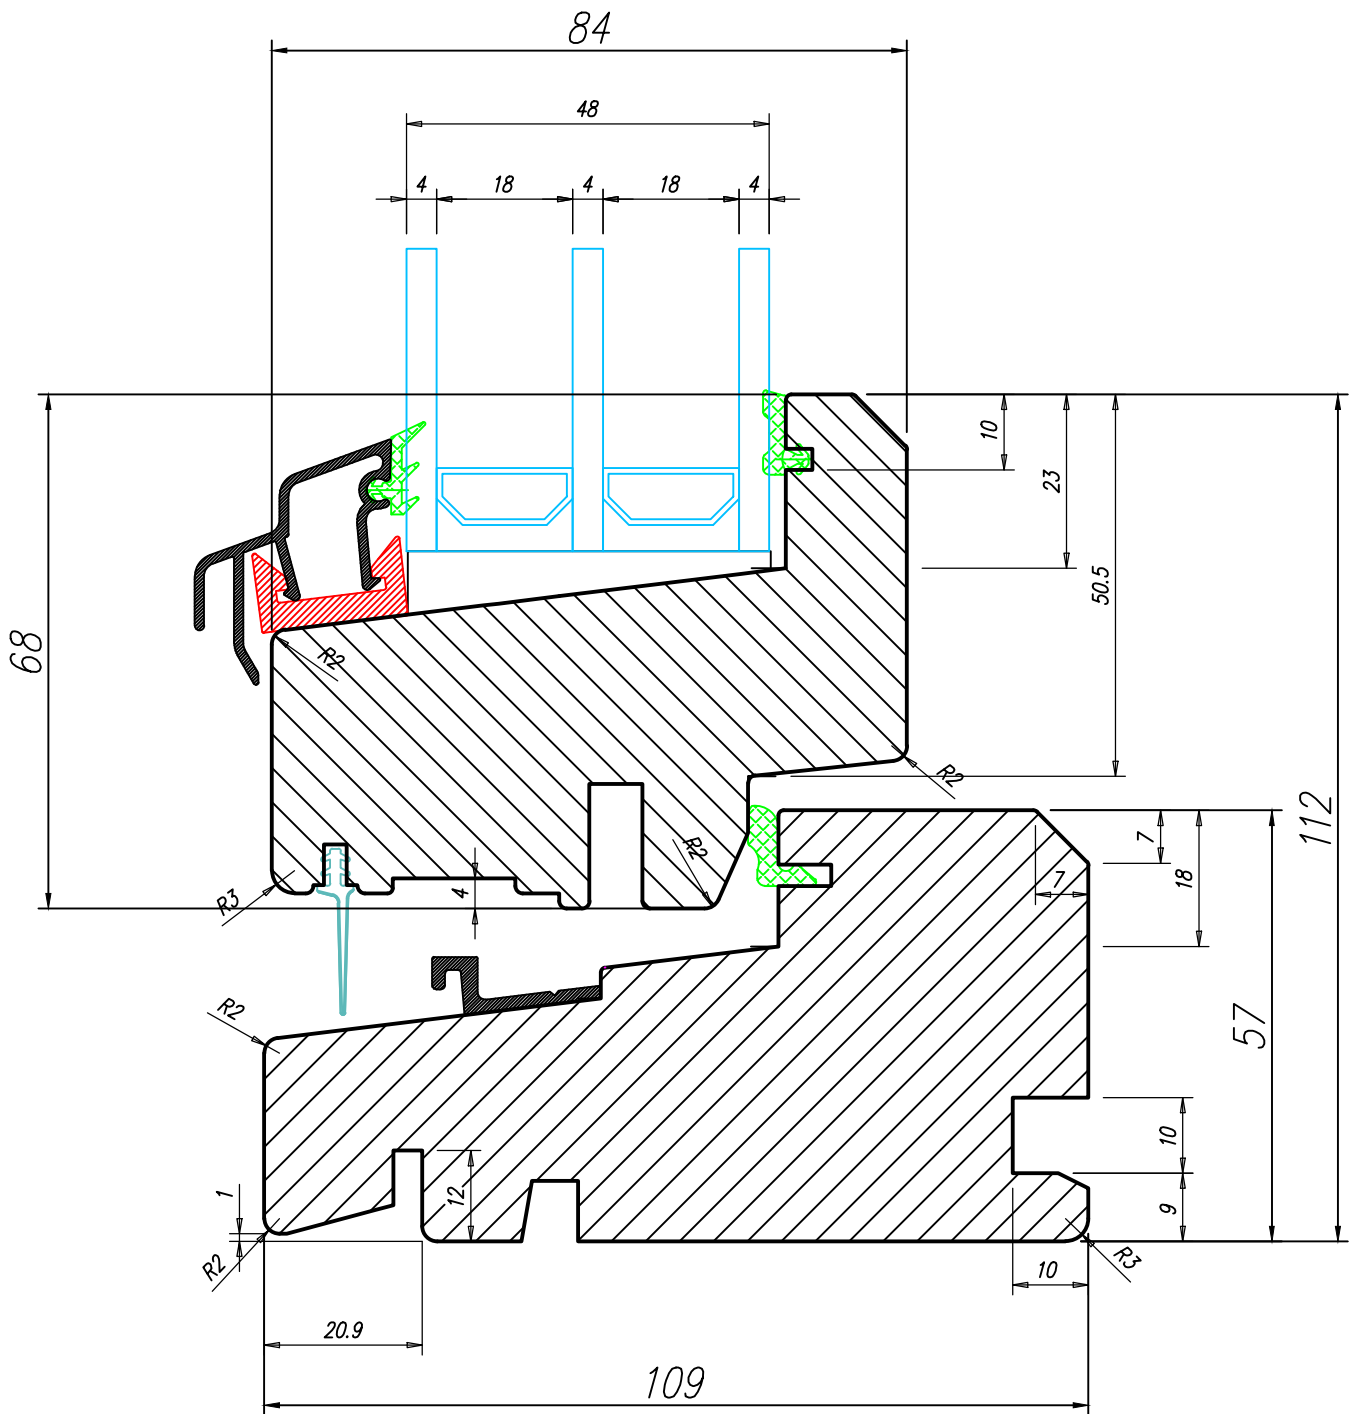

**NORWOOD SP. Z O.O.**

Ul. Rataja 6, Rusocin  
83-031 Łęgowo  
+48 692 22 00  
biuro@norwood.pl

Customer

**SIDE SWING WINDOW - TOP VIEW**

Description

Revis. Date

Size 1:1

Drw.

Date 30-04-2014

Verif. Date

Drawing n.

**NORWOOD SP. Z O.O.**

Ul. Rataja 6, Rusocin  
83-031 Łęgowo  
+48 692 22 00  
biuro@norwood.pl

Customer

**SIDE SWING WINDOW - BOTTOM VIEW**

Description

Revis. | Date

Size 1:1

Drw.

Date 30-04-2014

Verif. | Date

Drawing n.