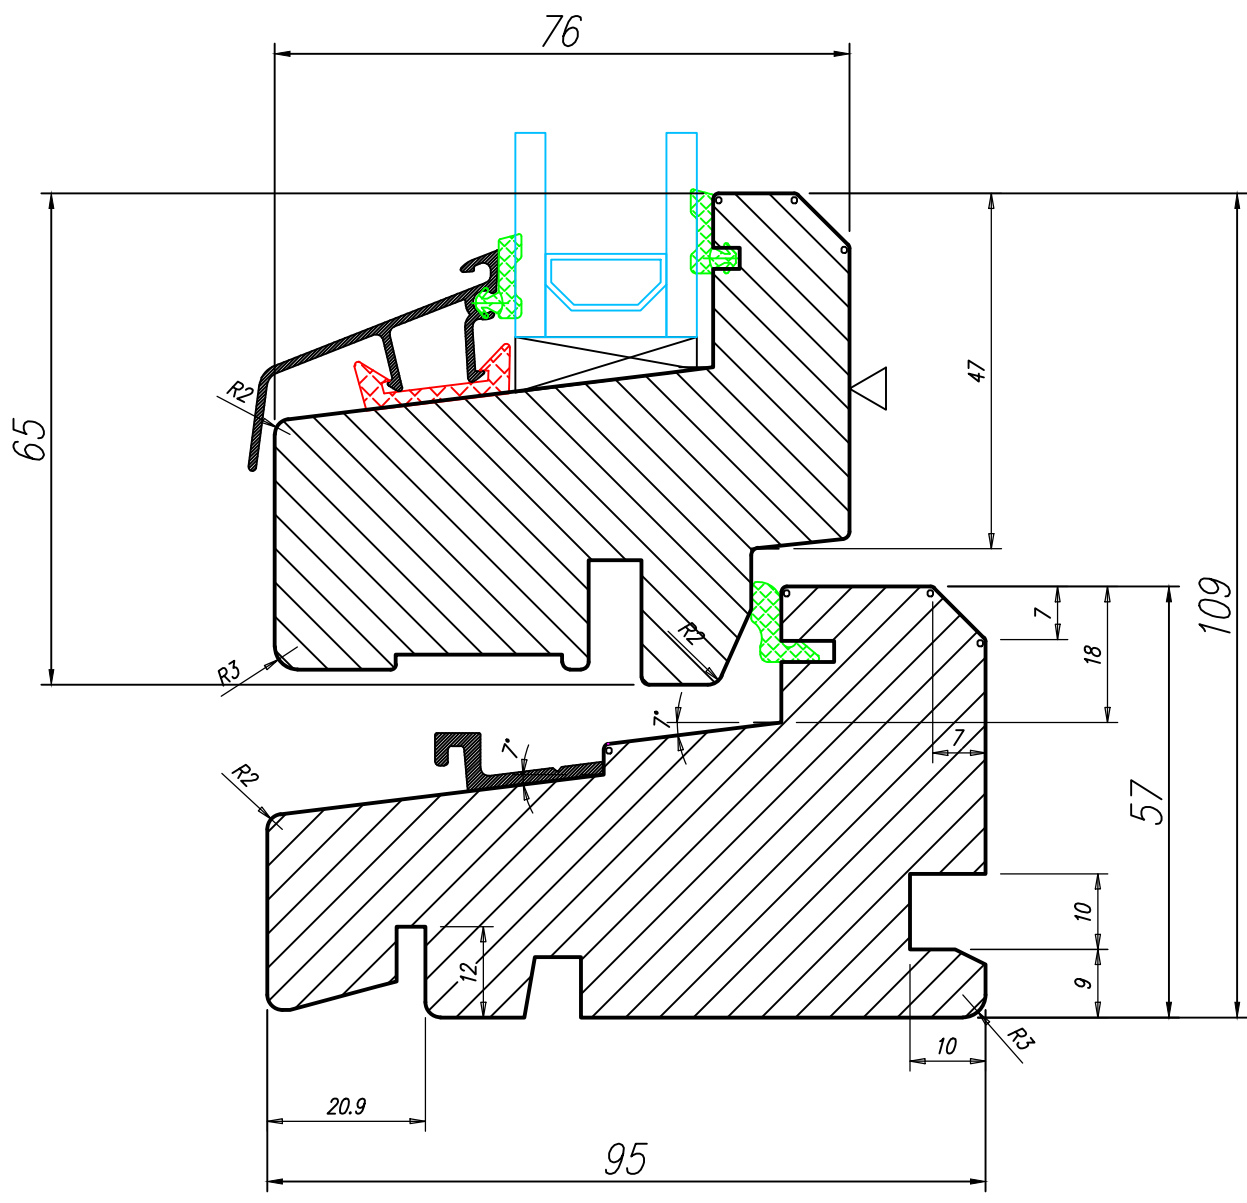

NORWOOD SP. Z O.O.

Ul. Rataja 6, Rusocin
83-031 Łęgowo
+48 692 22 00
biuro@norwood.pl

Customer

SIDE SWING WINDOW - TOP VIEW

Description

Revis. Date

Size 1:1

Drw.

Date 30-04-2014

Verif. Date

Drawing n.

NORWOOD SP. Z O.O.

Ul. Rataja 6, Rusocin
 83-031 Łęgowo
 +48 692 22 00
 biuro@norwood.pl

Customer

SIDE SWING WINDOW - BOTTOM VIEW

Description

Revis. Date

Size 1:1

Drw.

Date 30-04-2014

Verif. Date

Drawing n.