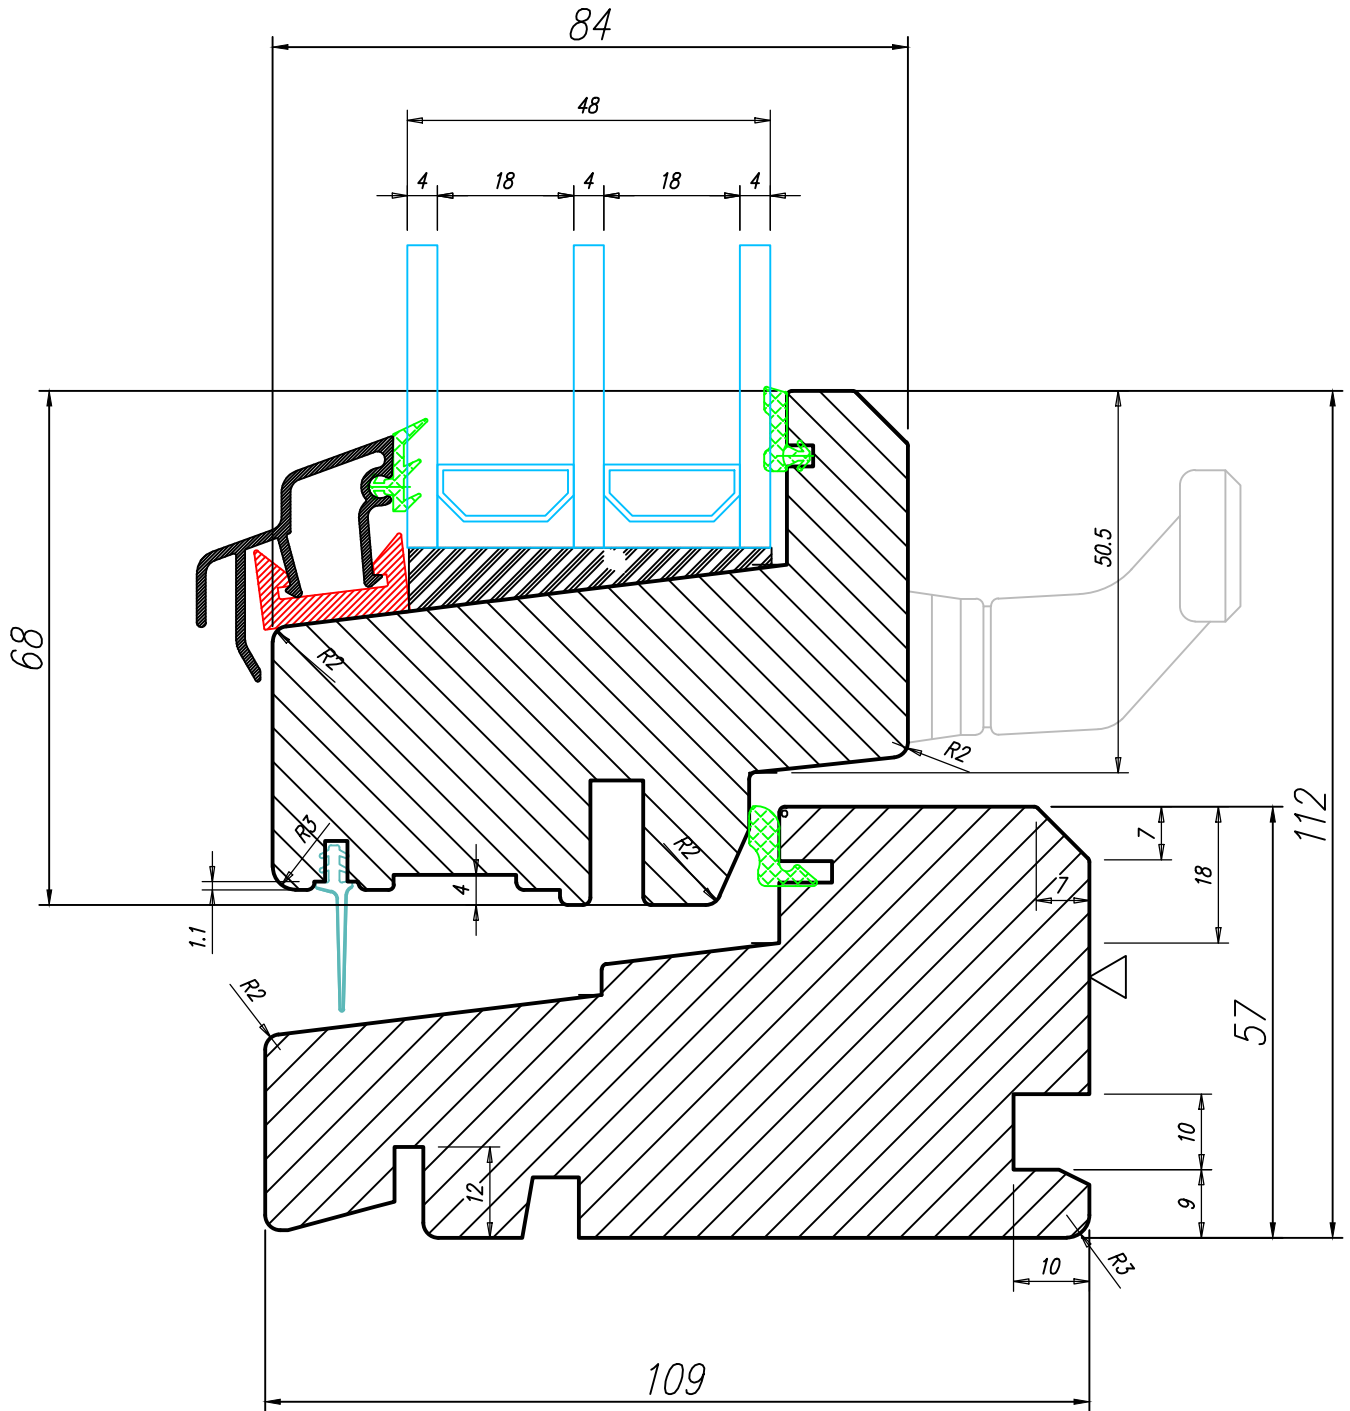

NORWOOD SP. Z O.O.

Ul. Rataja 6, Rusocin
 83-031 Łęgowo
 +48 692 22 00
 biuro@norwood.pl

| | | | | |
|-------------|-----------------------------|------------|------|-----------------|
| Customer | TOP SWING WINDOW - TOP VIEW | | | |
| Description | | | | |
| Revis. | Date | Size 1:1 | Drw. | Date 30-04-2014 |
| Verif. | Date | Drawing n. | | |

NORWOOD SP. Z O.O.

Ul. Rataja 6, Rusocin
 83-031 Łęgowo
 +48 692 22 00
 biuro@norwood.pl

Customer

TOP SWING WINDOW - BOTTOM VIEW

Description

Revis. Date

Size 1:1

Drw.

Date 30-04-2014

Verif. Date

Drawing n.