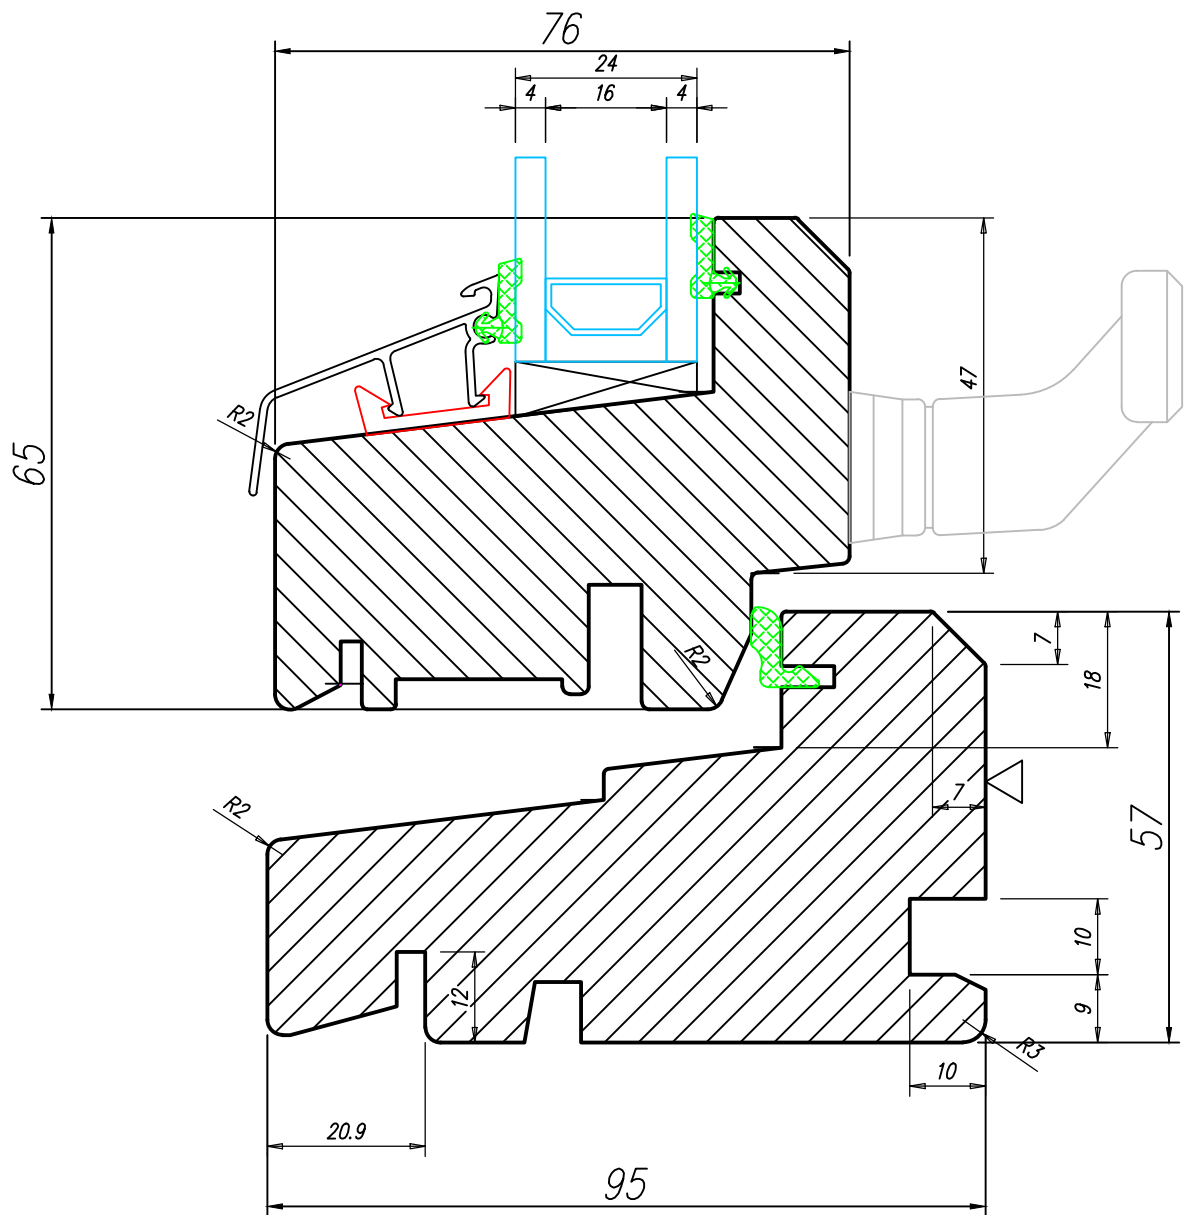

NORWOOD SP. Z O.O.

Ul. Rataja 6, Rusocin
 83-031 Łęgowo
 +48 692 22 00
 biuro@norwood.pl

Customer

TOP SWING WINDOW - TOP VIEW

Description

Revis.	Date	Size	Drw.	Date
Verif.	Date	Drawing n.		

NORWOOD SP. Z O.O.

Ul. Rataja 6, Rusocin
 83-031 Łęgowo
 +48 692 22 00
 biuro@norwood.pl

Customer

TOP SWING WINDOW - BOTTOM VIEW

Description

Revis.	Date	Size	Drw.	Date
Verif.	Date	Drawing n.		