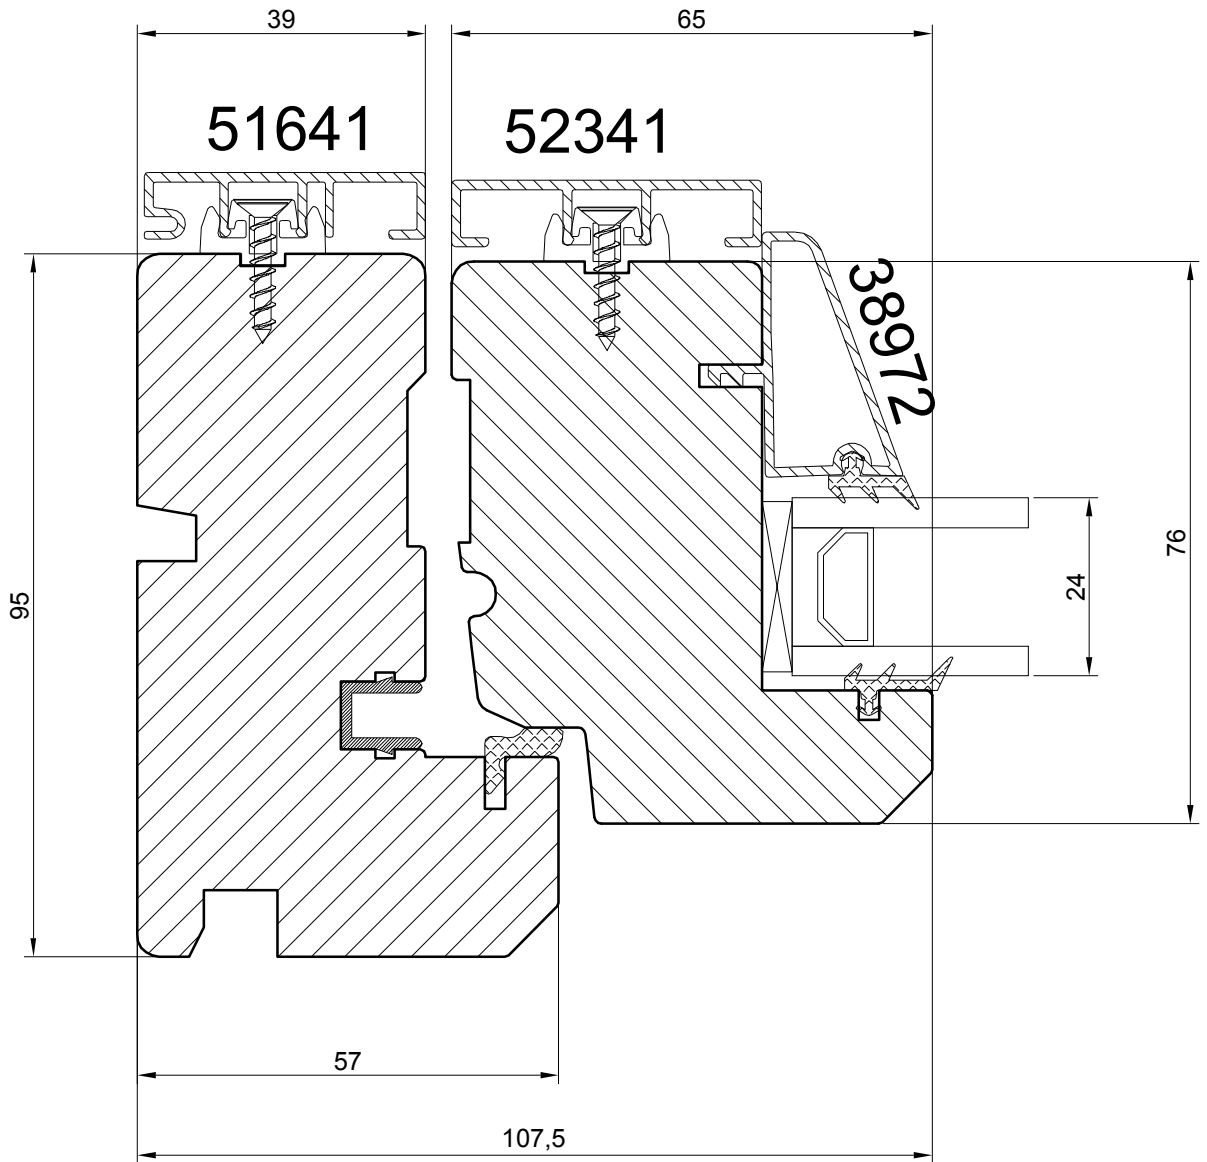

FULLY REVERSIBLE WINDOW

NORWOOD SP.ZO.O.

Ul. Rataja 6, Rusocin
 83-031 Łęgowo
 +48 692 22 00
 biuro@norwood.pl

Description **HTSA N95 FULLY REVERSIBLE WINDOW
 HEAD SECTION (24 mm glass)**

<i>Revis.</i>	<i>Date</i>	<i>Size</i> 1:1	<i>Drw.</i>	<i>Date</i> 02.01.2018
<i>Verif.</i>	<i>Date</i>	<i>Drawing no.</i> HTSA - 24 - he - 01		

FULLY REVERSIBLE WINDOW

NORWOOD SP.ZO.O.

Ul. Rataja 6, Rusocin
83-031 Łęgowo
+48 692 22 00
biuro@norwood.pl

Description **HTSA N95 FULLY REVERSIBLE WINDOW
HEAD SECTION (36 mm glass)**

Revis.	Date	Size	1:1	Drw.	Date	02.01.2018
Verif.	Date	Drawing no.	HTSA - 36 - he - 01			

FULLY REVERSIBLE WINDOW

NORWOOD SP.ZO.O.

Ul. Rataja 6, Rusocin
83-031 Łęgowo
+48 692 22 00
biuro@norwood.pl

Description **HTSA N95 FULLY REVERSIBLE WINDOW
JAMB SECTION (24 mm glass)**

<i>Revis.</i>	<i>Date</i>	<i>Size</i> 1:1	<i>Drw.</i>	<i>Date</i> 02.01.2018
<i>Verif.</i>	<i>Date</i>	<i>Drawing no.</i> HTSA - 24 - se - 01		

FULLY REVERSIBLE WINDOW

NORWOOD SP.ZO.O.

Ul. Rataja 6, Rusocin
 83-031 Łęgowo
 +48 692 22 00
 biuro@norwood.pl

Opis **HTSA N95 FULLY REVERSIBLE WINDOW**
JAMB SECTION (36 mm glass)

<i>Revis.</i>	<i>Date</i>	<i>Size</i> 1:1	<i>Drw.</i>	<i>Date</i> 02.01.2018
<i>Verif.</i>	<i>Date</i>	<i>Drawing no.</i> HTSA - 36 - se - 01		