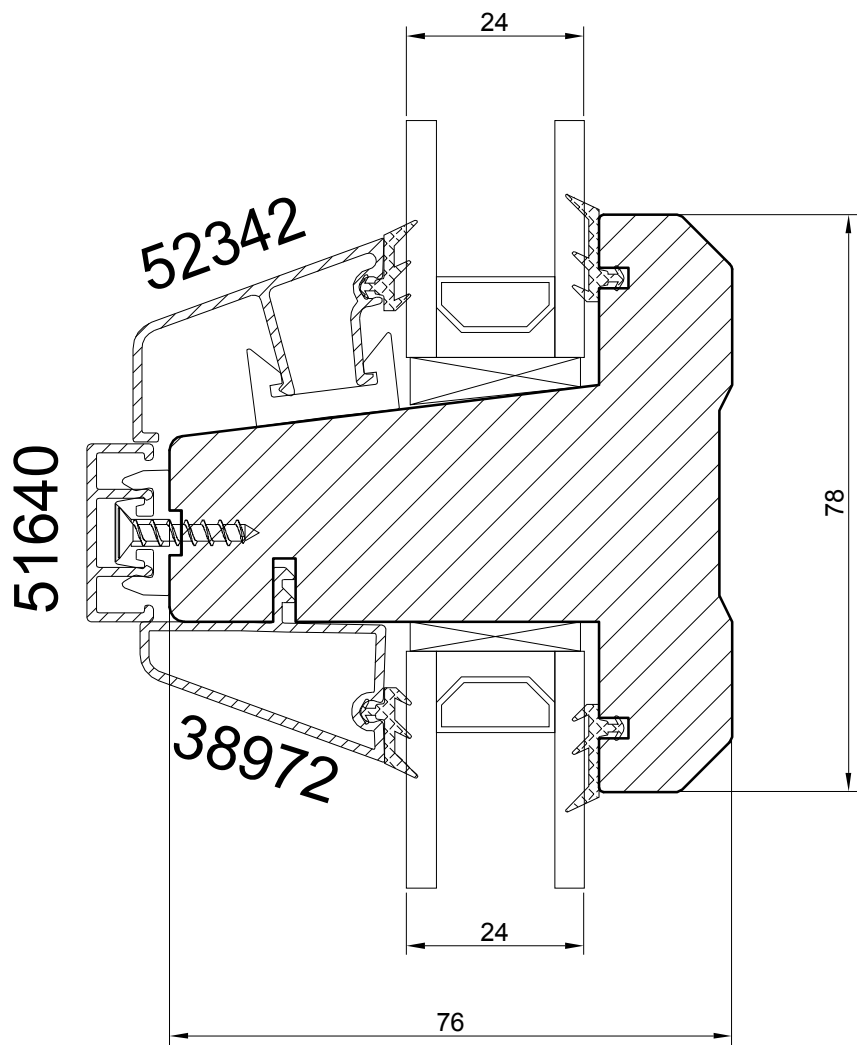

FULLY REVERSIBLE WINDOW

NORWOOD SP.ZO.O.

Ul. Rataja 6, Rusocin
83-031 Łęgowo
+48 692 22 00
biuro@norwood.pl

Description **HTSA N95 FULLY REVERSIBLE WINDOW
VERTICAL BAR (24 mm glass)**

<i>Revis.</i>	<i>Date</i>	<i>Size</i> 1:1	<i>Drw.</i>	<i>Date</i> 02.01.2018
<i>Verif.</i>	<i>Date</i>	<i>Drawing no.</i> HTSA - 24 - vs - 01		

FULLY REVERSIBLE WINDOW

NORWOOD SP.ZO.O.

Ul. Rataja 6, Rusocin
 83-031 Łęgowo
 +48 692 22 00
 biuro@norwood.pl

<i>Description</i>		HTSA N95 FULLY REVERSIBLE WINDOW			
		VERTICAL BAR (36 mm glass)			
<i>Revis.</i>	<i>Date</i>	<i>Size</i>	<i>Drw.</i>	<i>Date</i>	
		1:1		02.01.2018	
<i>Verif.</i>	<i>Date</i>	<i>Drawing no.</i>			
		HTSA - 36 - vs - 01			

FULLY REVERSIBLE WINDOW

NORWOOD SP.ZO.O.

Ul. Rataja 6, Rusocin
 83-031 Łęgowo
 +48 692 22 00
 biuro@norwood.pl

<i>Description</i>		HTSA N95 FULLY REVERSIBLE WINDOW			
		HORIZONTAL BAR (24 mm glass)			
<i>Revis.</i>	<i>Date</i>	<i>Size</i>	<i>Drw.</i>	<i>Date</i>	
		1:1		02.01.2018	
<i>Verif.</i>	<i>Date</i>	<i>Drawing no.</i>			
		HTSA - 24 - hs - 01			