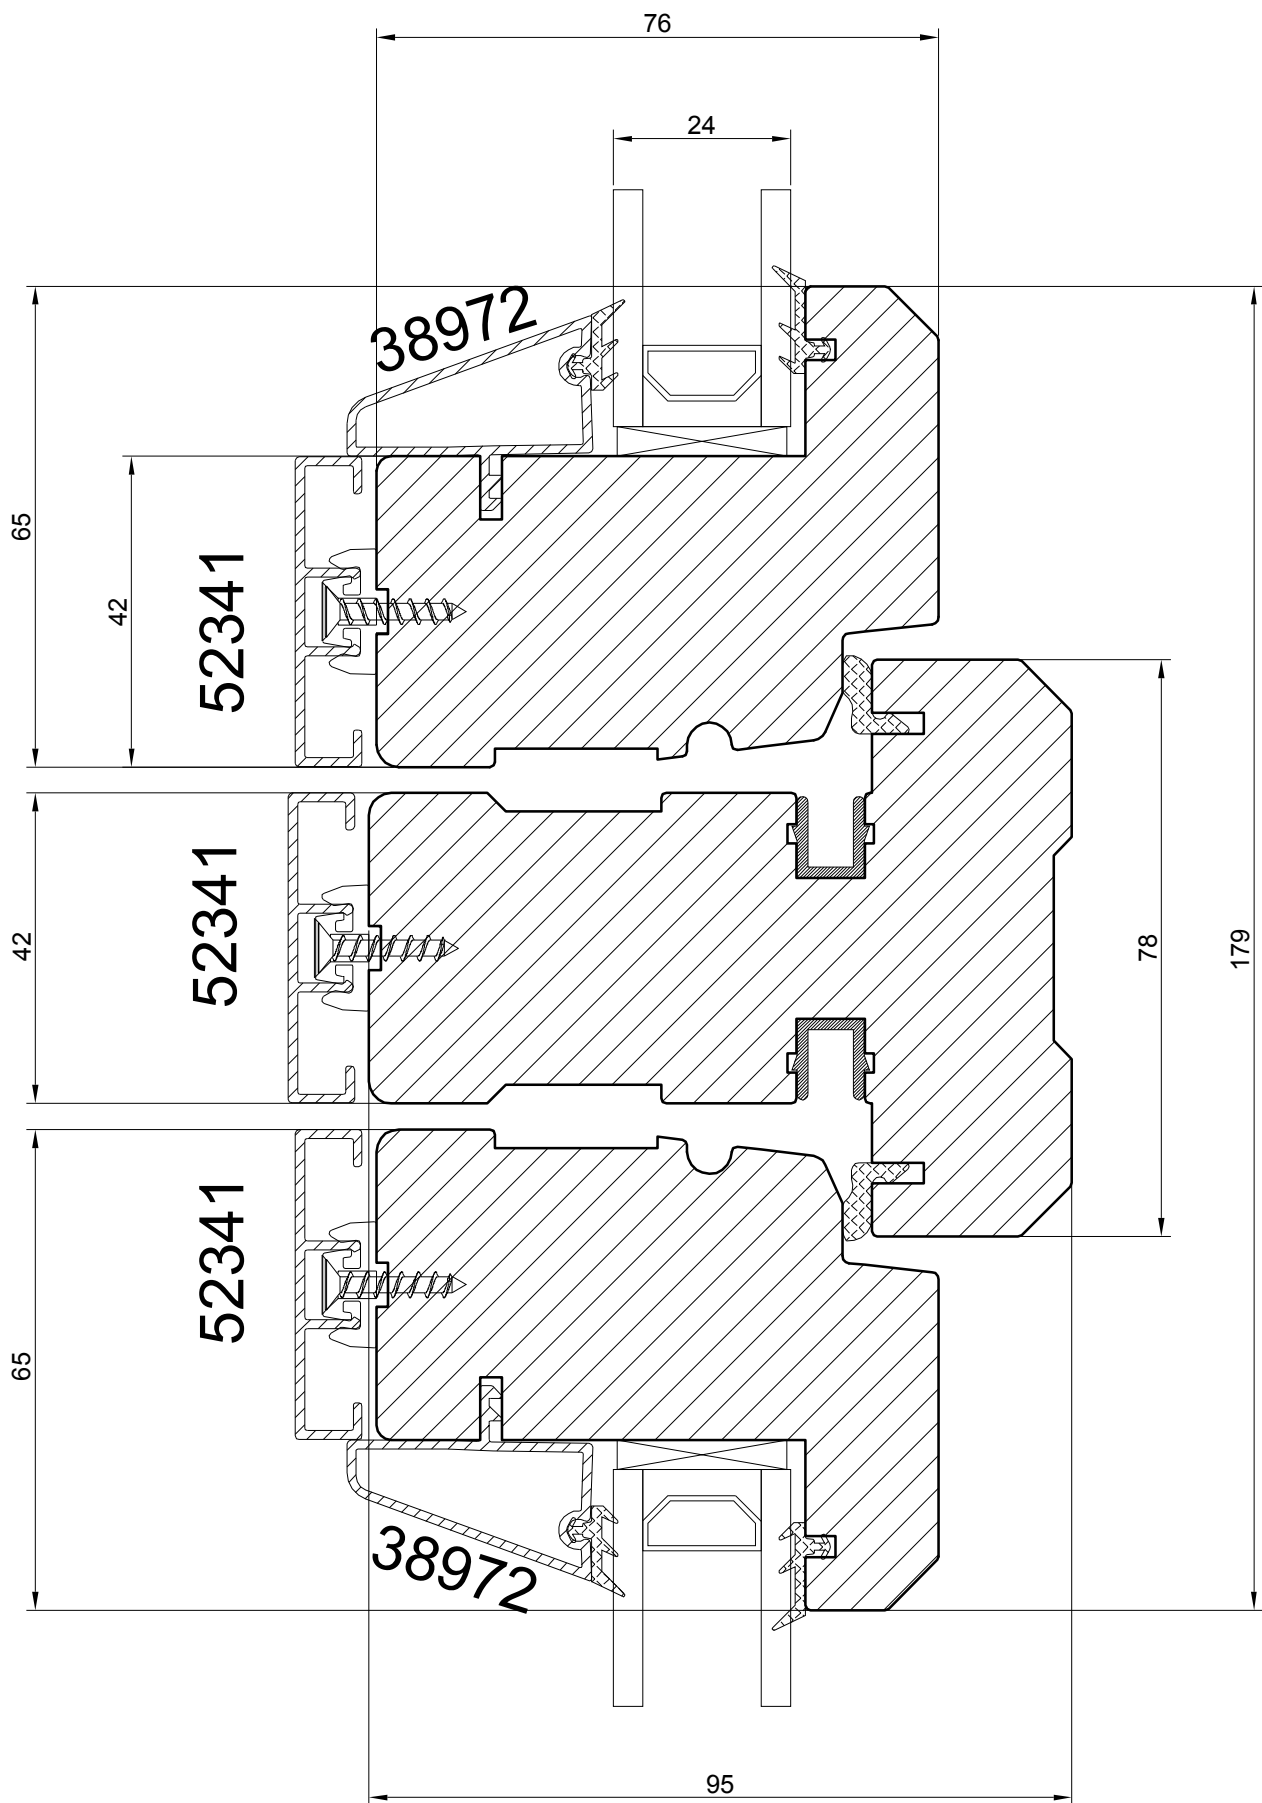

FULLY REVERSIBLE WINDOW

NORWOOD SP.ZO.O.

Ul. Rataja 6, Rusocin
 83-031 Łęgowo
 +48 692 22 00
 biuro@norwood.pl

Opis **HTSA N95 FULLY REVERSIBLE WINDOW**
JAMB SECTION (36 mm glass)

<i>Revis.</i>	<i>Date</i>	<i>Size</i> 1:1	<i>Drw.</i>	<i>Date</i> 02.01.2018
<i>Verif.</i>	<i>Date</i>	<i>Drawing no.</i> HTSA - 36 - se - 01		

FULLY REVERSIBLE WINDOW

NORWOOD SP.ZO.O.

Ul. Rataja 6, Rusocin
 83-031 Łęgowo
 +48 692 22 00
 biuro@norwood.pl

Description **HTSA N95 FULLY REVERSIBLE WINDOW
 SILL SECTION (24 mm glass)**

<i>Revis.</i>	<i>Date</i>	<i>Size</i> 1:1	<i>Drw.</i>	<i>Date</i> 02.01.2018
<i>Verif.</i>	<i>Date</i>	<i>Drawing no.</i> HTSA - 24 - sl - 01		

FULLY REVERSIBLE WINDOW

NORWOOD SP.ZO.O.

Ul. Rataja 6, Rusocin
 83-031 Łęgowo
 +48 692 22 00
 biuro@norwood.pl

Description **HTSA N95 FULLY REVERSIBLE WINDOW
 SILL SECTION (36 mm glass)**

<i>Revis.</i>	<i>Date</i>	<i>Size</i> 1:1	<i>Drw.</i>	<i>Date</i> 02.01.2018
<i>Verif.</i>	<i>Date</i>	<i>Drawing no.</i>	HTSA - 36 - sl - 01	