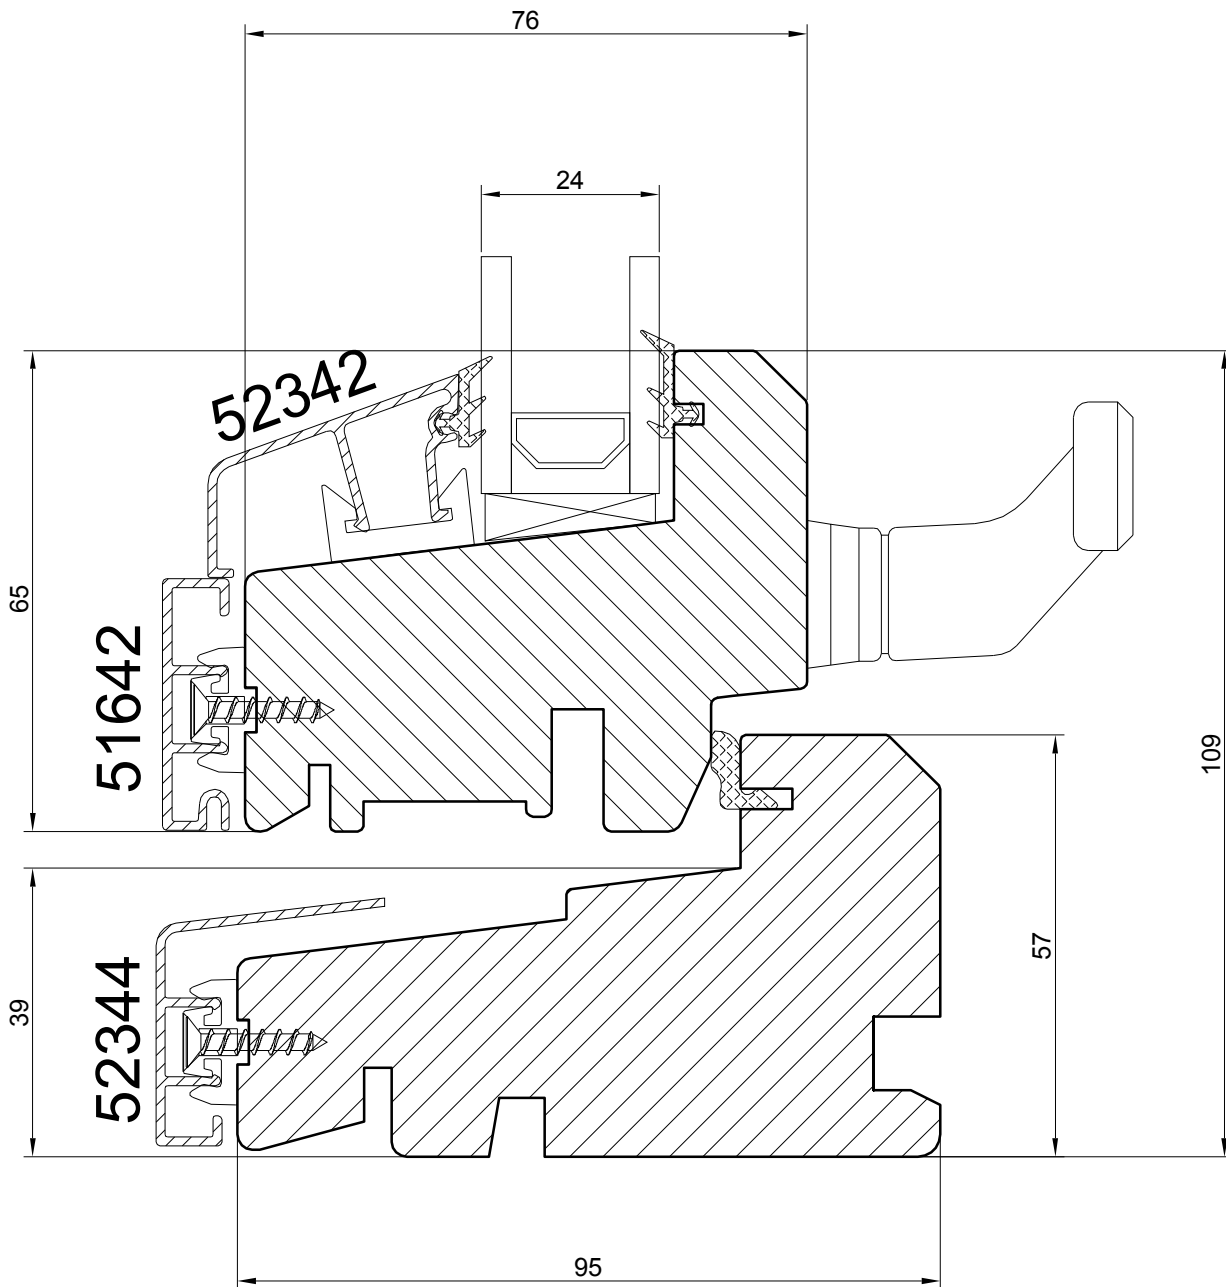

FULLY REVERSIBLE WINDOW

NORWOOD SP.ZO.O.

Ul. Rataja 6, Rusocin
 83-031 Łęgowo
 +48 692 22 00
 biuro@norwood.pl

Description **HTSA N95 FULLY REVERSIBLE WINDOW
 HEAD SECTION (24 mm glass)**

<i>Revis.</i>	<i>Date</i>	<i>Size</i> 1:1	<i>Drw.</i>	<i>Date</i> 02.01.2018
<i>Verif.</i>	<i>Date</i>	<i>Drawing no.</i> HTSA - 24 - he - 01		

FULLY REVERSIBLE WINDOW

NORWOOD SP.ZO.O.

Ul. Rataja 6, Rusocin
83-031 Łęgowo
+48 692 22 00
biuro@norwood.pl

Description **HTSA N95 FULLY REVERSIBLE WINDOW
HEAD SECTION (36 mm glass)**

Revis.	Date	Size	1:1	Drw.	Date	02.01.2018
Verif.	Date	Drawing no.	HTSA - 36 - he - 01			

FULLY REVERSIBLE WINDOW

NORWOOD SP.ZO.O.

Ul. Rataja 6, Rusocin
83-031 Łęgowo
+48 692 22 00
biuro@norwood.pl

Description **HTSA N95 FULLY REVERSIBLE WINDOW
JAMB SECTION (24 mm glass)**

<i>Revis.</i>	<i>Date</i>	<i>Size</i> 1:1	<i>Drw.</i>	<i>Date</i> 02.01.2018
<i>Verif.</i>	<i>Date</i>	<i>Drawing no.</i> HTSA - 24 - se - 01		

FULLY REVERSIBLE WINDOW

NORWOOD SP.ZO.O.

Ul. Rataja 6, Rusocin
 83-031 Łęgowo
 +48 692 22 00
 biuro@norwood.pl

Opis **HTSA N95 FULLY REVERSIBLE WINDOW**
JAMB SECTION (36 mm glass)

<i>Revis.</i>	<i>Date</i>	<i>Size</i> 1:1	<i>Drw.</i>	<i>Date</i> 02.01.2018
<i>Verif.</i>	<i>Date</i>	<i>Drawing no.</i> HTSA - 36 - se - 01		