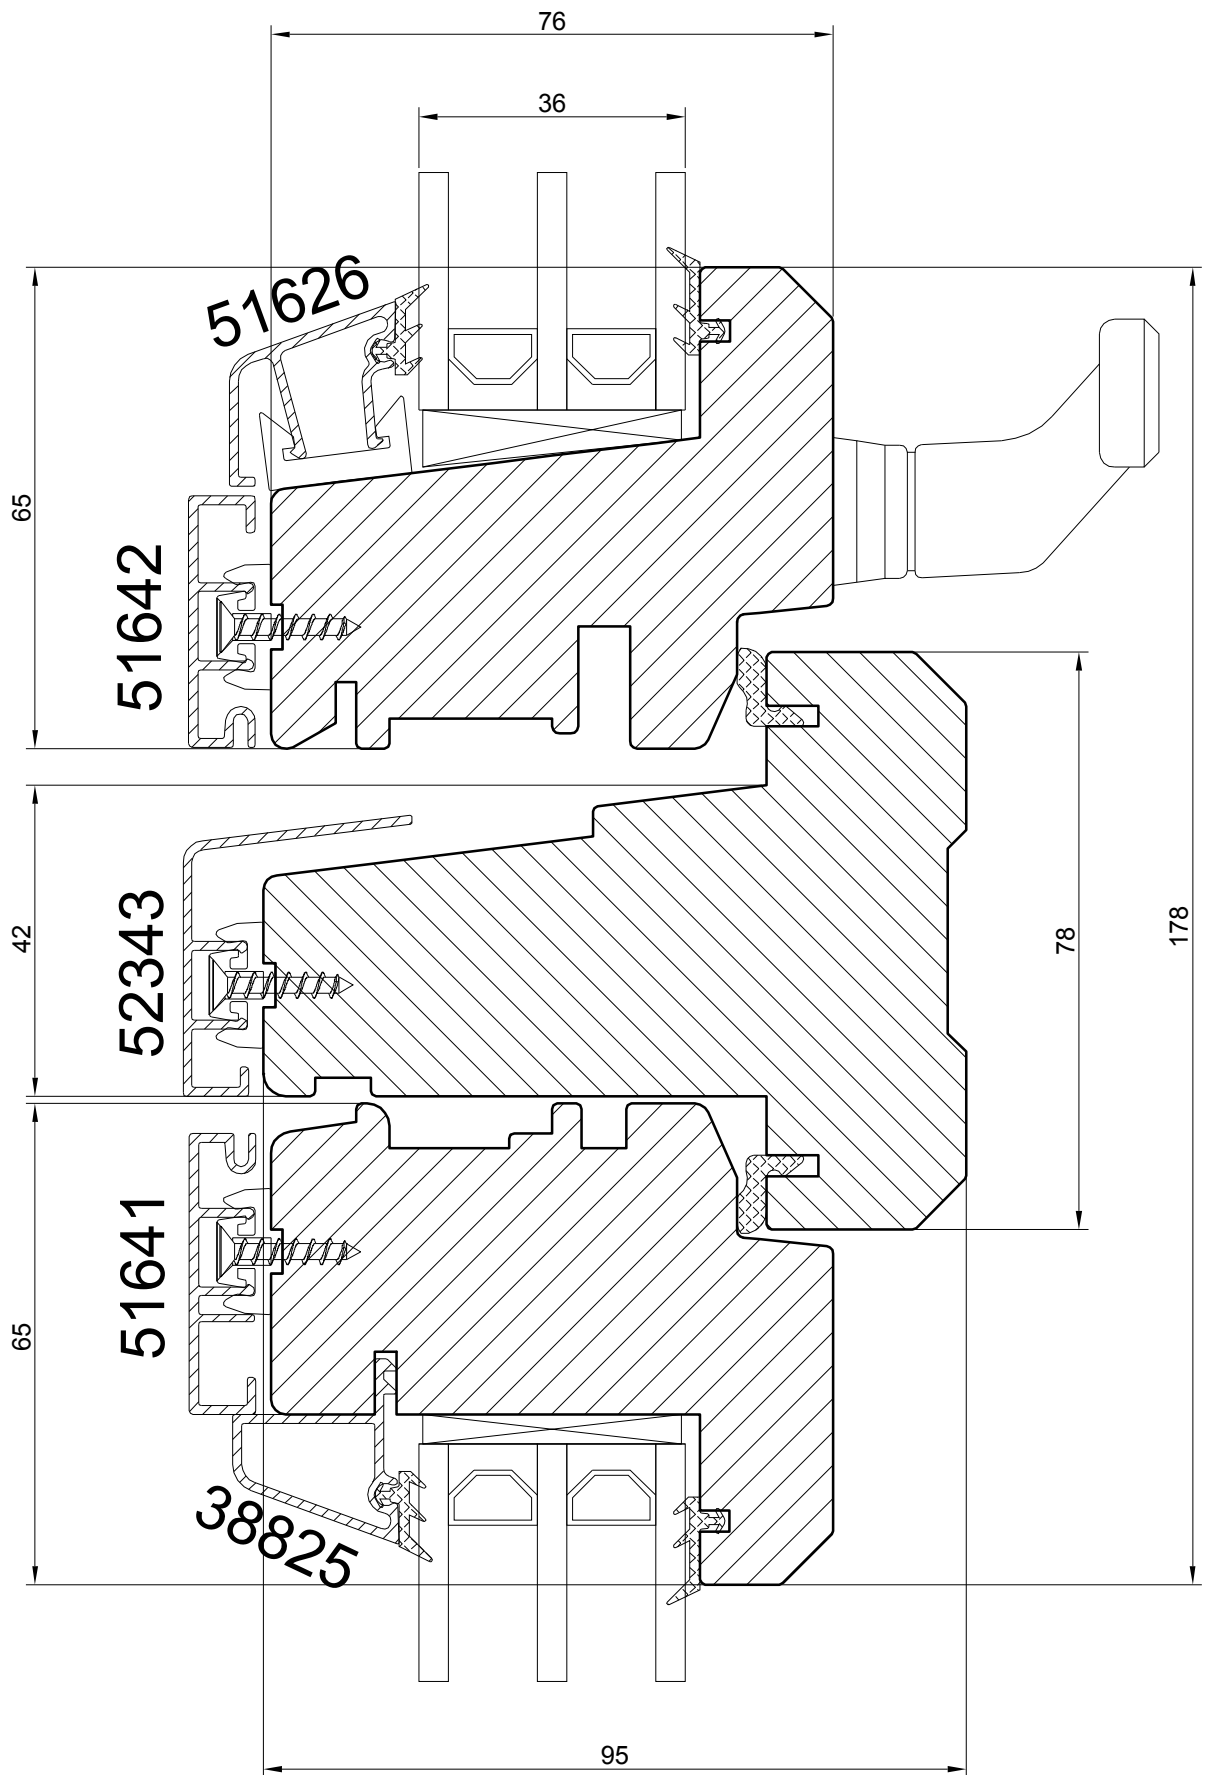

FULLY REVERSIBLE WINDOW

NORWOOD SP.ZO.O.

Ul. Rataja 6, Rusocin
 83-031 Łęgowo
 +48 692 22 00
 biuro@norwood.pl

Description **HTSA N95 FULLY REVERSIBLE WINDOW
 HEAD SECTION (24 mm glass)**

<i>Revis.</i>	<i>Date</i>	<i>Size</i> 1:1	<i>Drw.</i>	<i>Date</i> 02.01.2018
<i>Verif.</i>	<i>Date</i>	<i>Drawing no.</i> HTSA - 24 - he - 01		

FULLY REVERSIBLE WINDOW

NORWOOD SP.ZO.O.

Ul. Rataja 6, Rusocin
 83-031 Łęgowo
 +48 692 22 00
 biuro@norwood.pl

Description **HTSA N95 FULLY REVERSIBLE WINDOW
 MULLION (36 mm glass)**

<i>Revis.</i>	<i>Date</i>	<i>Size</i> 1:1	<i>Drw.</i>	<i>Date</i> 02.01.2018
<i>Verif.</i>	<i>Date</i>	<i>Drawing no.</i> HTSA - 36 - ml - 01		

FULLY REVERSIBLE WINDOW

NORWOOD SP.ZO.O.

Ul. Rataja 6, Rusocin
83-031 Łęgowo
+48 692 22 00
biuro@norwood.pl

Description **HTSA N95 FULLY REVERSIBLE WINDOW
TRANSOM (24 mm glass)**

Revis.	Date	Size	1:1	Drw.	Date	02.01.2018
Verif.	Date	Drawing no.	HTSA - 24 - ts - 01			