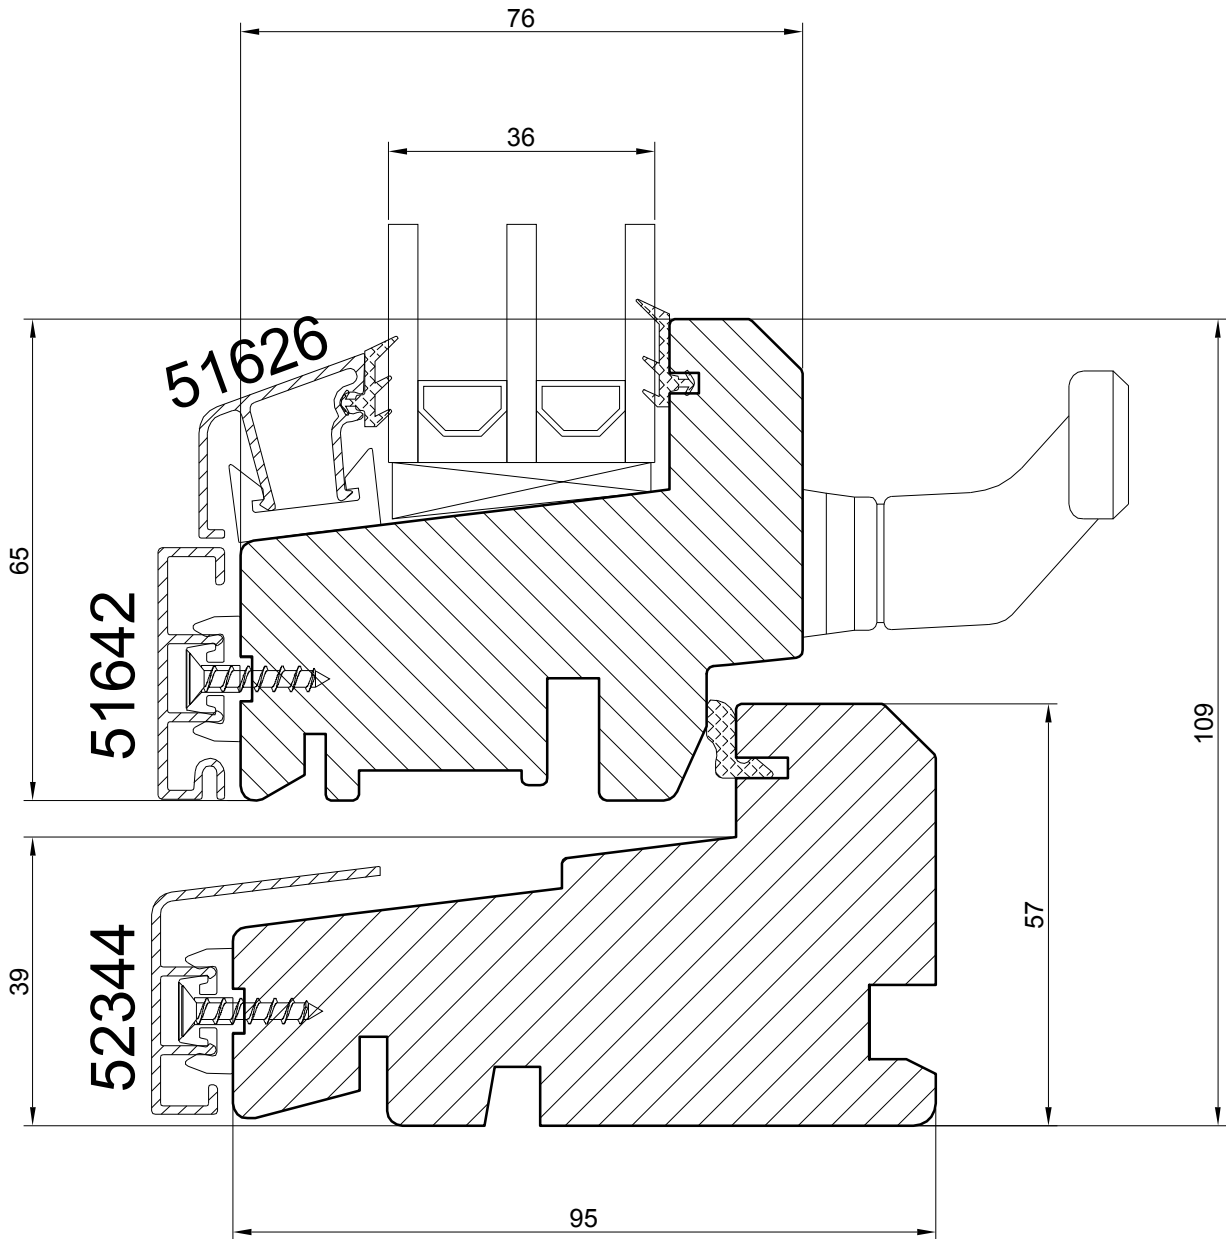

FULLY REVERSIBLE WINDOW

NORWOOD SP.ZO.O.

Ul. Rataja 6, Rusocin
83-031 Łęgowo
+48 692 22 00
biuro@norwood.pl

Description **HTSA N95 FULLY REVERSIBLE WINDOW
HEAD SECTION (36 mm glass)**

Revis.	Date	Size	1:1	Drw.	Date	02.01.2018
Verif.	Date	Drawing no.	HTSA - 36 - he - 01			

FULLY REVERSIBLE WINDOW

NORWOOD SP.ZO.O.

Ul. Rataja 6, Rusocin
83-031 Łęgowo
+48 692 22 00
biuro@norwood.pl

Description **HTSA N95 FULLY REVERSIBLE WINDOW
JAMB SECTION (24 mm glass)**

<i>Revis.</i>	<i>Date</i>	<i>Size</i> 1:1	<i>Drw.</i>	<i>Date</i> 02.01.2018
<i>Verif.</i>	<i>Date</i>	<i>Drawing no.</i> HTSA - 24 - se - 01		

FULLY REVERSIBLE WINDOW

NORWOOD SP.ZO.O.

Ul. Rataja 6, Rusocin
 83-031 Łęgowo
 +48 692 22 00
 biuro@norwood.pl

Opis **HTSA N95 FULLY REVERSIBLE WINDOW**
JAMB SECTION (36 mm glass)

<i>Revis.</i>	<i>Date</i>	<i>Size</i> 1:1	<i>Drw.</i>	<i>Date</i> 02.01.2018
<i>Verif.</i>	<i>Date</i>	<i>Drawing no.</i> HTSA - 36 - se - 01		

FULLY REVERSIBLE WINDOW

NORWOOD SP.ZO.O.

Ul. Rataja 6, Rusocin
 83-031 Łęgowo
 +48 692 22 00
 biuro@norwood.pl

Description **HTSA N95 FULLY REVERSIBLE WINDOW
 SILL SECTION (24 mm glass)**

<i>Revis.</i>	<i>Date</i>	<i>Size</i> 1:1	<i>Drw.</i>	<i>Date</i> 02.01.2018
<i>Verif.</i>	<i>Date</i>	<i>Drawing no.</i> HTSA - 24 - sl - 01		