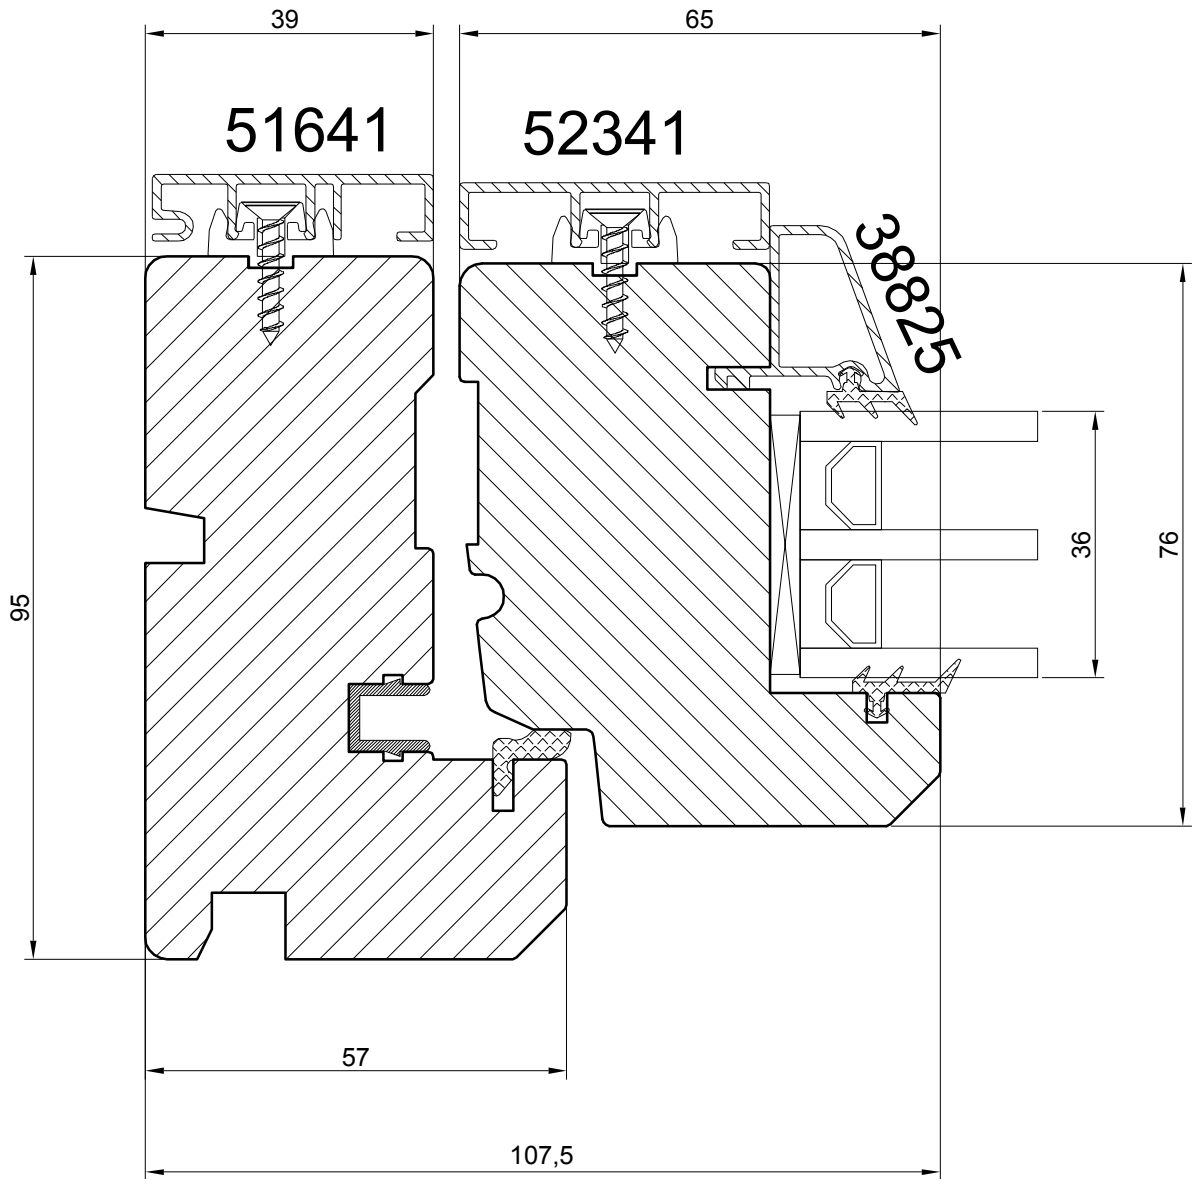

FULLY REVERSIBLE WINDOW

NORWOOD SP.ZO.O.

Ul. Rataja 6, Rusocin
 83-031 Łęgowo
 +48 692 22 00
 biuro@norwood.pl

Description **HTSA N95 FULLY REVERSIBLE WINDOW
 HEAD SECTION (24 mm glass)**

<i>Revis.</i>	<i>Date</i>	<i>Size</i> 1:1	<i>Drw.</i>	<i>Date</i> 02.01.2018
<i>Verif.</i>	<i>Date</i>	<i>Drawing no.</i> HTSA - 24 - he - 01		

FULLY REVERSIBLE WINDOW

NORWOOD SP.ZO.O.

Ul. Rataja 6, Rusocin
83-031 Łęgowo
+48 692 22 00
biuro@norwood.pl

Description **HTSA N95 FULLY REVERSIBLE WINDOW
HEAD SECTION (36 mm glass)**

Revis.	Date	Size	1:1	Drw.	Date	02.01.2018
Verif.	Date	Drawing no.	HTSA - 36 - he - 01			

FULLY REVERSIBLE WINDOW

NORWOOD SP.ZO.O.

Ul. Rataja 6, Rusocin
83-031 Łęgowo
+48 692 22 00
biuro@norwood.pl

Description **HTSA N95 FULLY REVERSIBLE WINDOW
JAMB SECTION (24 mm glass)**

<i>Revis.</i>	<i>Date</i>	<i>Size</i> 1:1	<i>Drw.</i>	<i>Date</i> 02.01.2018
<i>Verif.</i>	<i>Date</i>	<i>Drawing no.</i> HTSA - 24 - se - 01		

FULLY REVERSIBLE WINDOW

NORWOOD SP.ZO.O.

Ul. Rataja 6, Rusocin
 83-031 Łęgowo
 +48 692 22 00
 biuro@norwood.pl

Opis **HTSA N95 FULLY REVERSIBLE WINDOW**
JAMB SECTION (36 mm glass)

<i>Revis.</i>	<i>Date</i>	<i>Size</i> 1:1	<i>Drw.</i>	<i>Date</i> 02.01.2018
<i>Verif.</i>	<i>Date</i>	<i>Drawing no.</i> HTSA - 36 - se - 01		