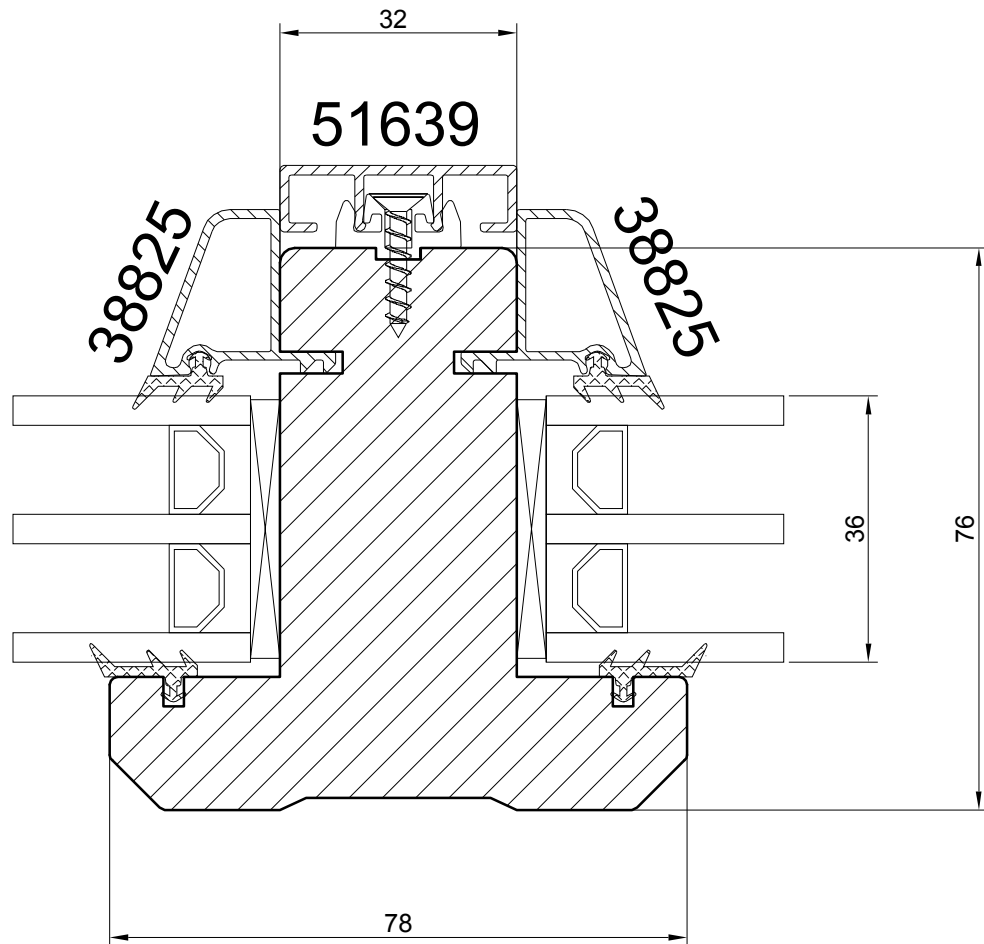

FULLY REVERSIBLE WINDOW

NORWOOD SP.ZO.O.

Ul. Rataja 6, Rusocin
 83-031 Łęgowo
 +48 692 22 00
 biuro@norwood.pl

Description **HTSA N95 FULLY REVERSIBLE WINDOW
 TRANSOM (36 mm glass)**

<i>Revis.</i>	<i>Date</i>	<i>Size</i> 1:1	<i>Drw.</i>	<i>Date</i> 02.01.2018
<i>Verif.</i>	<i>Date</i>	<i>Drawing no.</i> HTSA - 36 - ts - 01		

FULLY REVERSIBLE WINDOW

NORWOOD SP.ZO.O.

Ul. Rataja 6, Rusocin
83-031 Łęgowo
+48 692 22 00
biuro@norwood.pl

Description **HTSA N95 FULLY REVERSIBLE WINDOW
VERTICAL BAR (24 mm glass)**

<i>Revis.</i>	<i>Date</i>	<i>Size</i> 1:1	<i>Drw.</i>	<i>Date</i> 02.01.2018
<i>Verif.</i>	<i>Date</i>	<i>Drawing no.</i> HTSA - 24 - vs - 01		