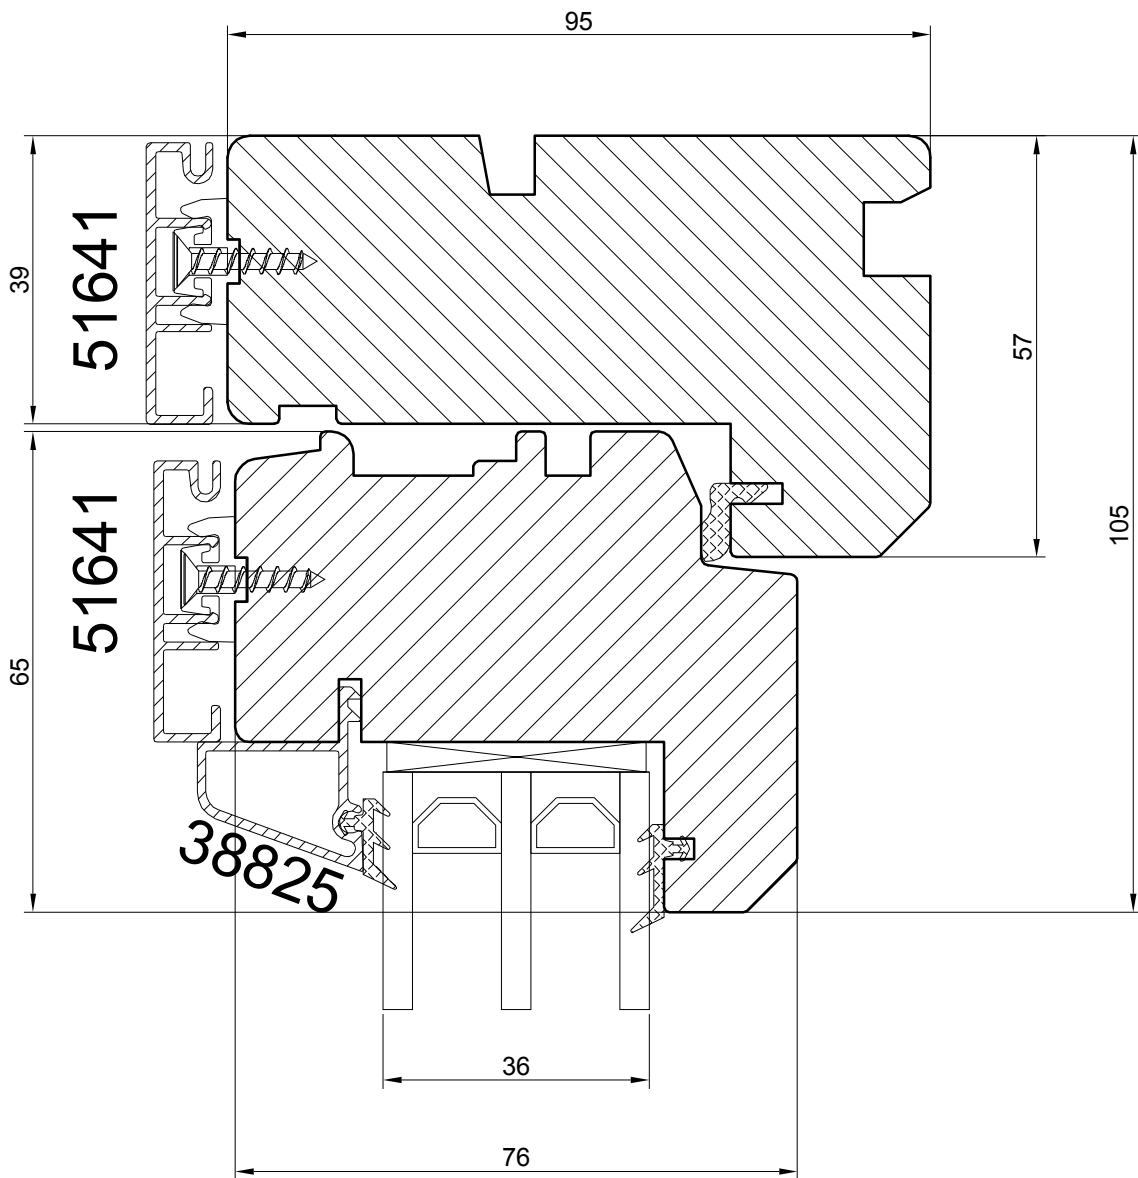

FULLY REVERSIBLE WINDOW

NORWOOD SP.ZO.O.

Ul. Rataja 6, Rusocin
 83-031 Łęgowo
 +48 692 22 00
 biuro@norwood.pl

Description **HTSA N95 FULLY REVERSIBLE WINDOW
 HEAD SECTION (24 mm glass)**

<i>Revis.</i>	<i>Date</i>	<i>Size</i> 1:1	<i>Drw.</i>	<i>Date</i> 02.01.2018
<i>Verif.</i>	<i>Date</i>	<i>Drawing no.</i> HTSA - 24 - he - 01		

FULLY REVERSIBLE WINDOW

NORWOOD SP.ZO.O.

Ul. Rataja 6, Rusocin
83-031 Łęgowo
+48 692 22 00
biuro@norwood.pl

Description **HTSA N95 FULLY REVERSIBLE WINDOW
HEAD SECTION (36 mm glass)**

Revis.	Date	Size	1:1	Drw.	Date	02.01.2018
Verif.	Date	Drawing no.	HTSA - 36 - he - 01			

FULLY REVERSIBLE WINDOW

NORWOOD SP.ZO.O.

Ul. Rataja 6, Rusocin
83-031 Łęgowo
+48 692 22 00
biuro@norwood.pl

Description **HTSA N95 FULLY REVERSIBLE WINDOW
JAMB SECTION (24 mm glass)**

<i>Revis.</i>	<i>Date</i>	<i>Size</i> 1:1	<i>Drw.</i>	<i>Date</i> 02.01.2018
<i>Verif.</i>	<i>Date</i>	<i>Drawing no.</i> HTSA - 24 - se - 01		

FULLY REVERSIBLE WINDOW

NORWOOD SP.ZO.O.

Ul. Rataja 6, Rusocin
 83-031 Łęgowo
 +48 692 22 00
 biuro@norwood.pl

Opis **HTSA N95 FULLY REVERSIBLE WINDOW**
JAMB SECTION (36 mm glass)

<i>Revis.</i>	<i>Date</i>	<i>Size</i> 1:1	<i>Drw.</i>	<i>Date</i> 02.01.2018
<i>Verif.</i>	<i>Date</i>	<i>Drawing no.</i> HTSA - 36 - se - 01		