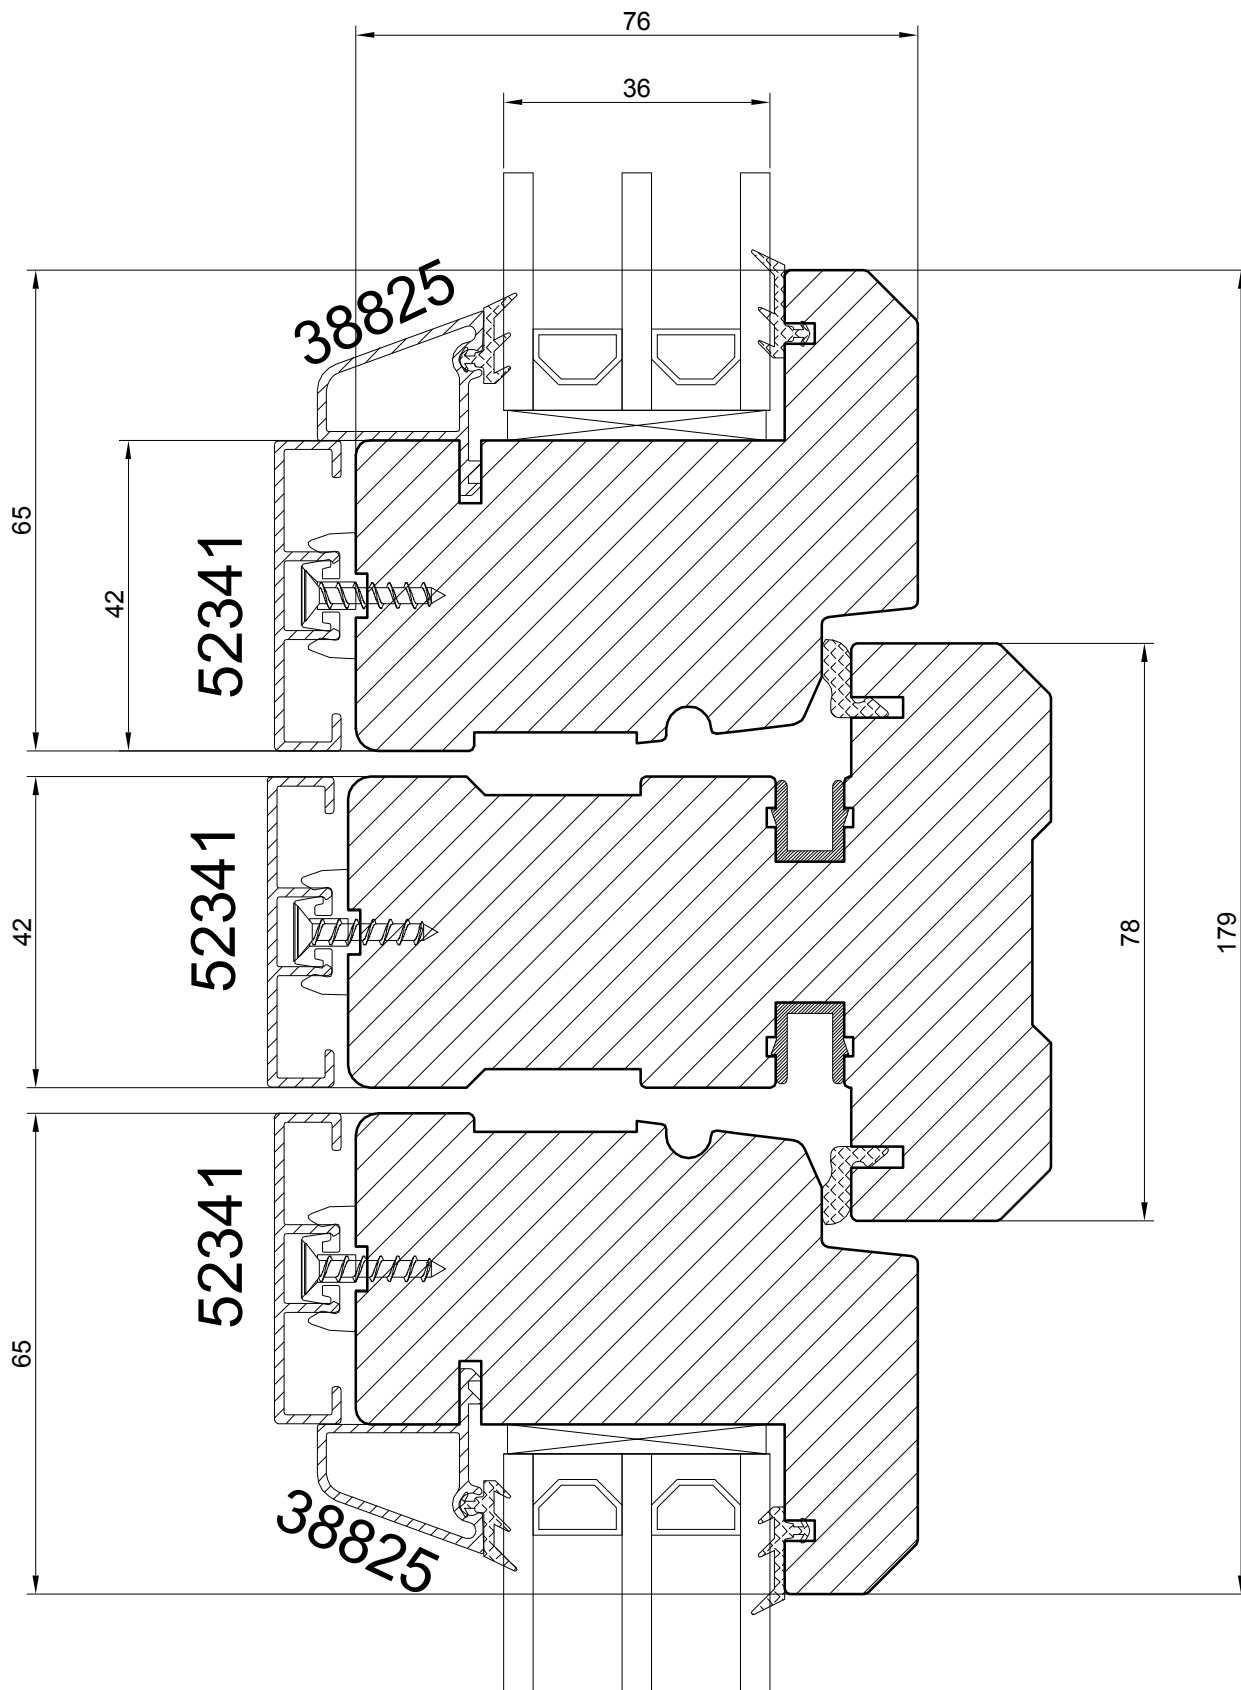

FULLY REVERSIBLE WINDOW

NORWOOD SP.ZO.O.

Ul. Rataja 6, Rusocin
83-031 Łęgowo
+48 692 22 00
biuro@norwood.pl

Description **HTSA N95 FULLY REVERSIBLE WINDOW
MULLION (36 mm glass)**

<i>Revis.</i>	<i>Date</i>	<i>Size</i> 1:1	<i>Drw.</i>	<i>Date</i> 02.01.2018
<i>Verif.</i>	<i>Date</i>	<i>Drawing no.</i> HTSA - 36 - ml - 01