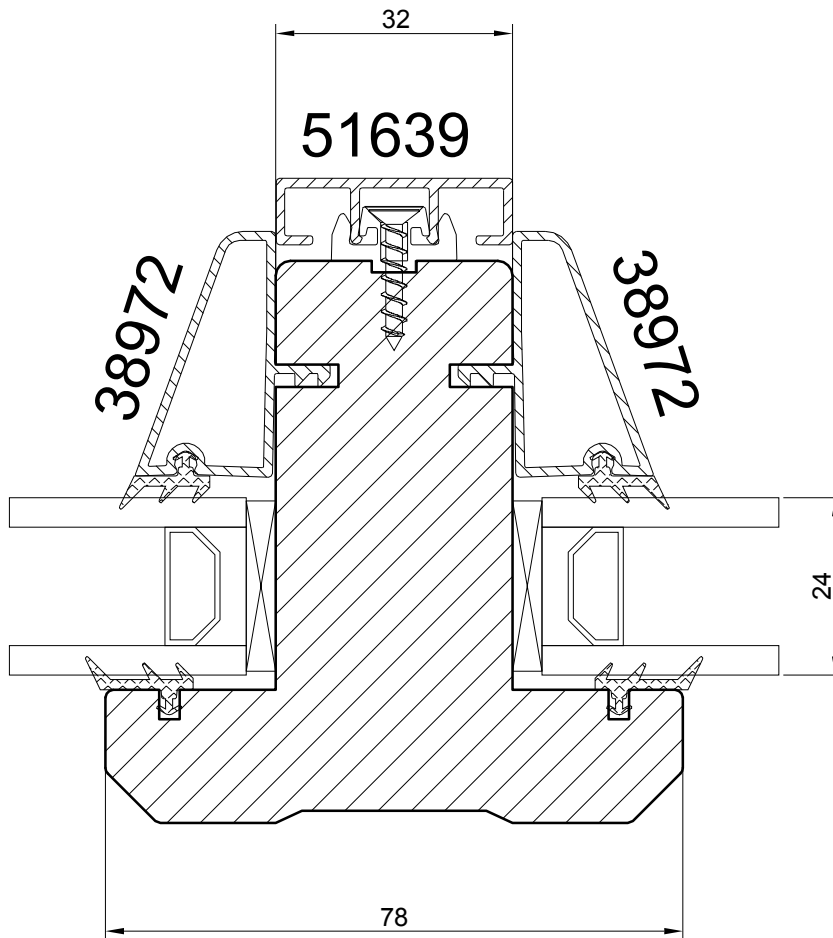

FULLY REVERSIBLE WINDOW

NORWOOD SP.ZO.O.

Ul. Rataja 6, Rusocin
83-031 Łęgowo
+48 692 22 00
biuro@norwood.pl

Description **HTSA N95 FULLY REVERSIBLE WINDOW
TRANSOM (24 mm glass)**

Revis.	Date	Size	1:1	Drw.	Date	02.01.2018
Verif.	Date	Drawing no.	HTSA - 24 - ts - 01			

FULLY REVERSIBLE WINDOW

NORWOOD SP.ZO.O.

Ul. Rataja 6, Rusocin
 83-031 Łęgowo
 +48 692 22 00
 biuro@norwood.pl

Description **HTSA N95 FULLY REVERSIBLE WINDOW
 TRANSOM (36 mm glass)**

<i>Revis.</i>	<i>Date</i>	<i>Size</i> 1:1	<i>Drw.</i>	<i>Date</i> 02.01.2018
<i>Verif.</i>	<i>Date</i>	<i>Drawing no.</i> HTSA - 36 - ts - 01		