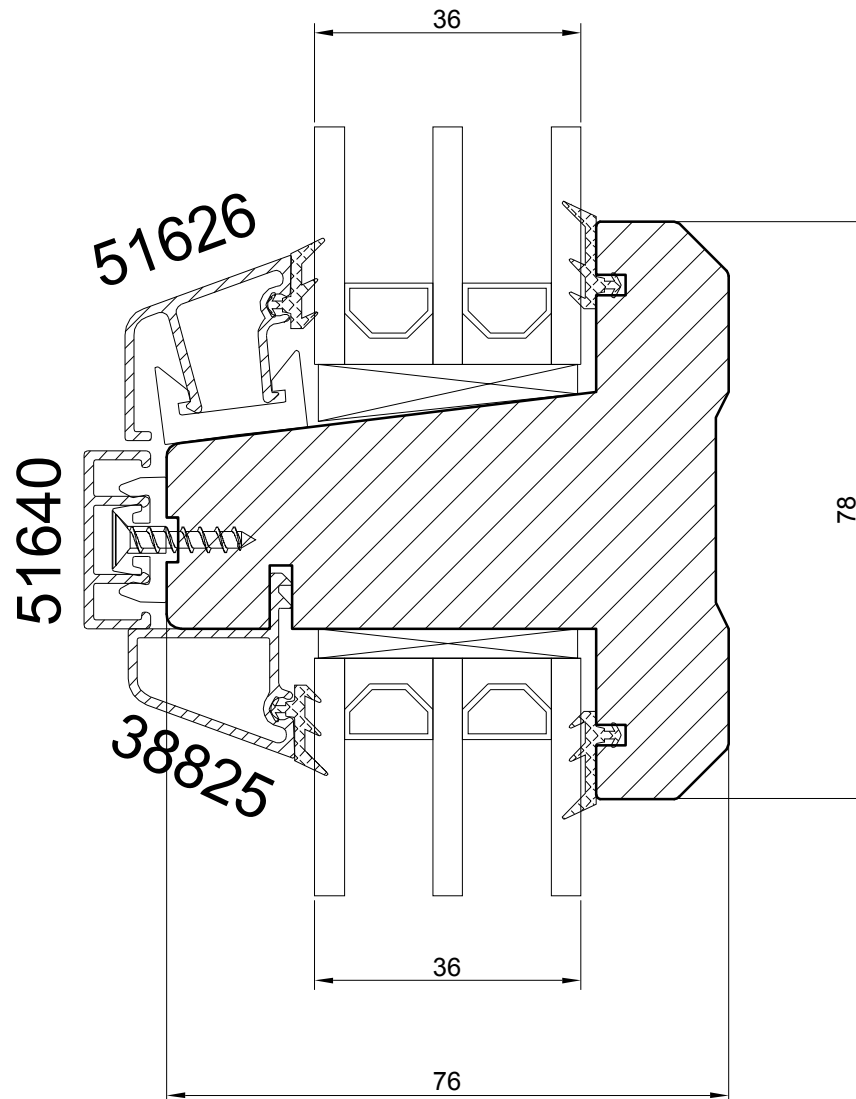

FULLY REVERSIBLE WINDOW

NORWOOD SP.ZO.O.

Ul. Rataja 6, Rusocin
83-031 Łęgowo
+48 692 22 00
biuro@norwood.pl

Description **HTSA N95 FULLY REVERSIBLE WINDOW
VERTICAL BAR (24 mm glass)**

<i>Revis.</i>	<i>Date</i>	<i>Size</i> 1:1	<i>Drw.</i>	<i>Date</i> 02.01.2018
<i>Verif.</i>	<i>Date</i>	<i>Drawing no.</i> HTSA - 24 - vs - 01		

FULLY REVERSIBLE WINDOW

NORWOOD SP.ZO.O.

Ul. Rataja 6, Rusocin
 83-031 Łęgowo
 +48 692 22 00
 biuro@norwood.pl

<i>Description</i>		HTSA N95 FULLY REVERSIBLE WINDOW			
		VERTICAL BAR (36 mm glass)			
<i>Revis.</i>	<i>Date</i>	<i>Size</i>	<i>Drw.</i>	<i>Date</i>	
		1:1		02.01.2018	
<i>Verif.</i>	<i>Date</i>	<i>Drawing no.</i>			
		HTSA - 36 - vs - 01			

FULLY REVERSIBLE WINDOW

NORWOOD SP.ZO.O.

Ul. Rataja 6, Rusocin
 83-031 Łęgowo
 +48 692 22 00
 biuro@norwood.pl

<i>Description</i>		HTSA N95 FULLY REVERSIBLE WINDOW			
		HORIZONTAL BAR (24 mm glass)			
<i>Revis.</i>	<i>Date</i>	<i>Size</i>	<i>Drw.</i>	<i>Date</i>	
		1:1		02.01.2018	
<i>Verif.</i>	<i>Date</i>	<i>Drawing no.</i>			
		HTSA - 24 - hs - 01			

FULLY REVERSIBLE WINDOW

NORWOOD SP.ZO.O.

Ul. Rataja 6, Rusocin
83-031 Łęgowo
+48 692 22 00
biuro@norwood.pl

Description **HTSA N95 FULLY REVERSIBLE WINDOW**
HORIZONTAL BAR (36 mm glass)

Revis.	Date	Size	1:1	Drw.	Date	02.01.2018
Verif.	Date	Drawing no.	HTSA - 36 - hs - 01			