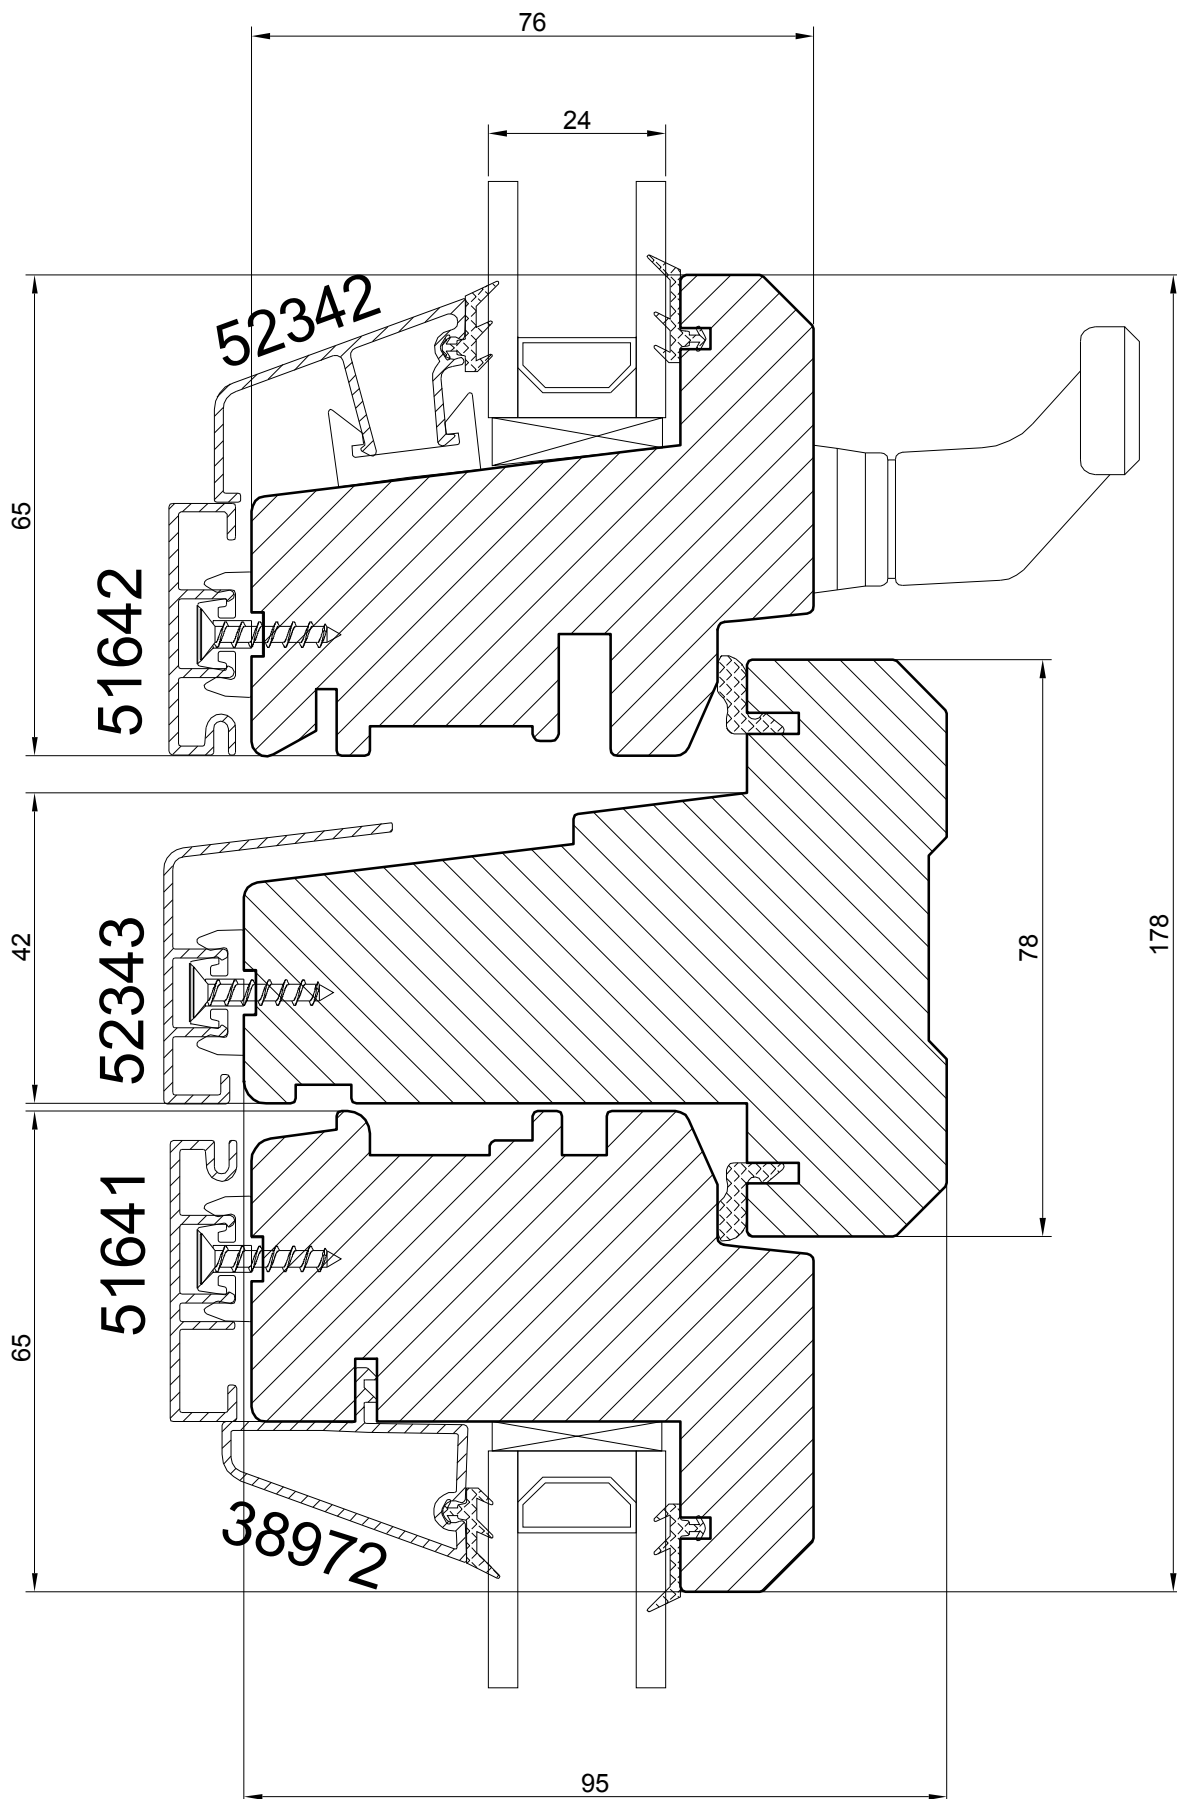

FULLY REVERSIBLE WINDOW

NORWOOD SP.ZO.O.

Ul. Rataja 6, Rusocin
83-031 Łęgowo
+48 692 22 00
biuro@norwood.pl

Description **HTSA N95 FULLY REVERSIBLE WINDOW
TRANSOM (24 mm glass)**

Revis.	Date	Size	1:1	Drw.	Date	02.01.2018
Verif.	Date	Drawing no.	HTSA - 24 - ts - 01