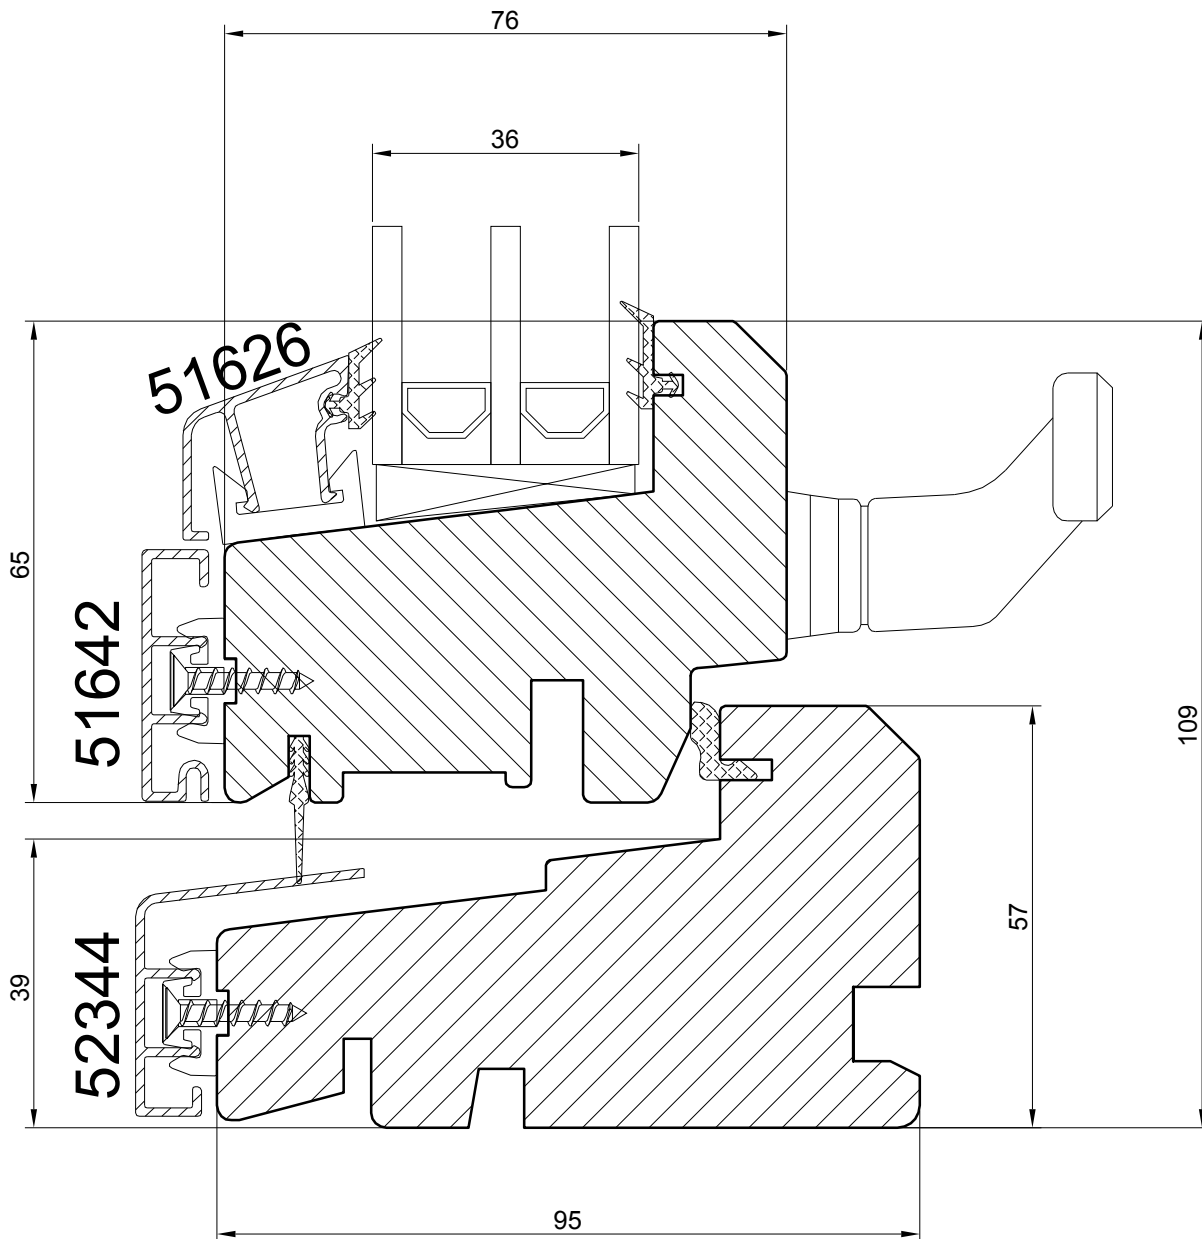

Ul. Rataja 6, Rusocin
83-031 Łęgowo
+48 692 22 00
biuro@norwood.pl

Description HTSOA N95 FULLY REVERSIBLE WINDOW
SILL SECTION (24 mm glass)

Revis.	Date	Size	1:1	Drw.	Date	02.01.2018
Verif.	Date	Drawing no.	HTSOA - 24 - sl - 01			