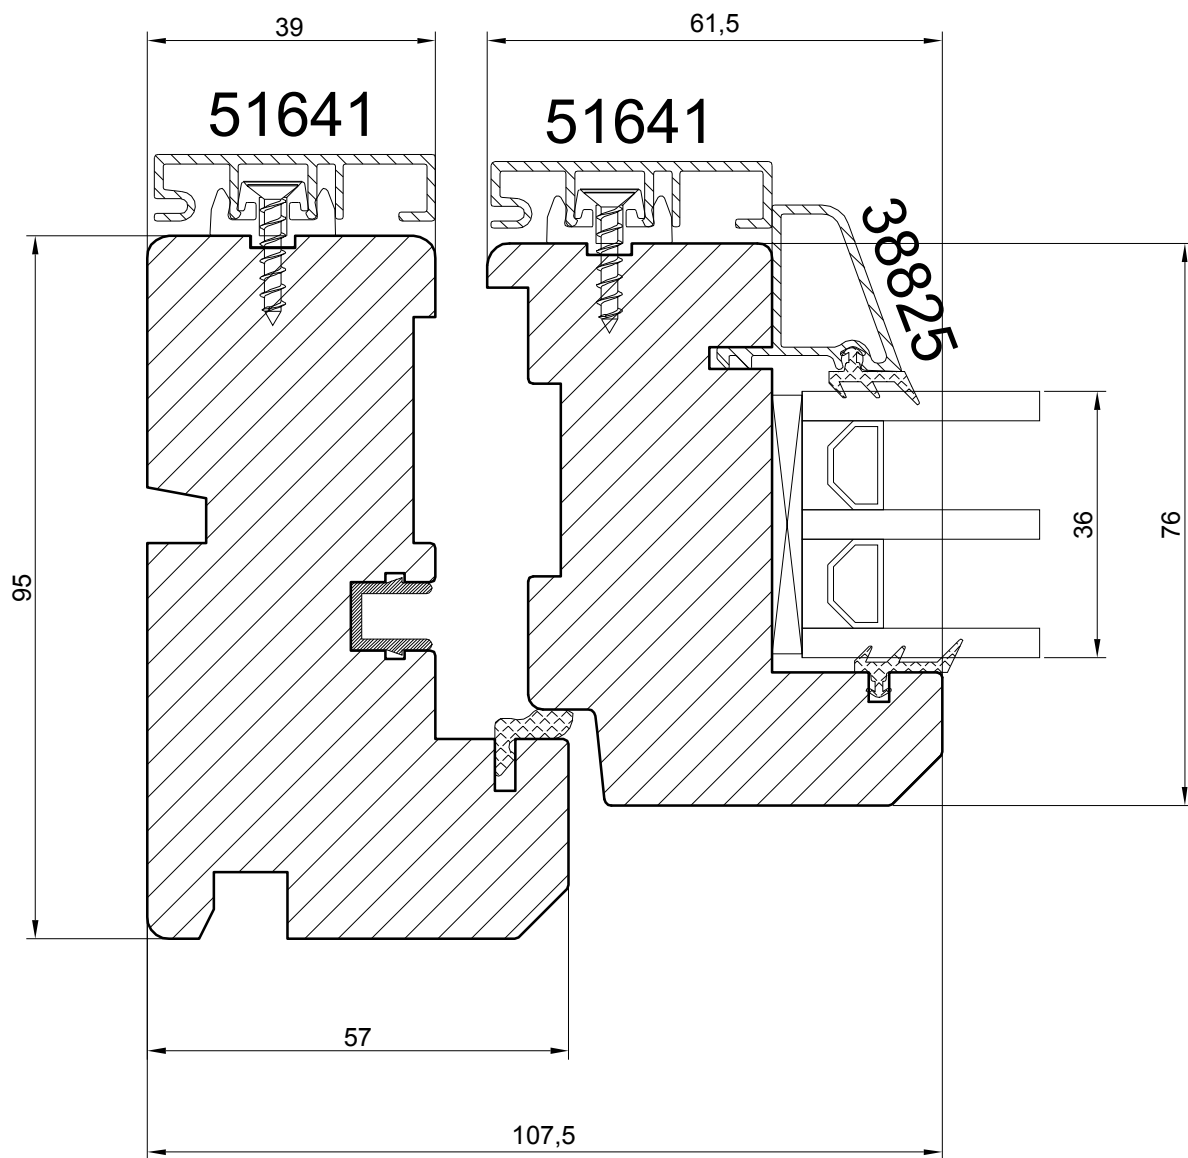

Description **HTSOA N95 FULLY REVERSIBLE WINDOW
HEAD SECTION (36 mm glass)**

Revis.	Date	Size	1:1	Drw.	Date	02.01.2018
Verif.	Date	Drawing no.	HTSOA - 36 - he - 01			

FULLY REVERSIBLE WINDOW (OPUS HINGES) with ALU CLAD

NORWOOD SP.ZO.O.

Ul. Rataja 6, Rusocin
83-031 Łęgowo
+48 692 22 00
biuro@norwood.pl

<i>Description</i>		HTSOA N95 FULLY REVERSIBLE WINDOW JAMB SECTION (24 mm glass)			
<i>Revis.</i>	<i>Date</i>	<i>Size</i>	<i>Drw.</i>	<i>Date</i>	
		1:1		02.01.2018	
<i>Verif.</i>	<i>Date</i>	<i>Drawing no.</i>			
		HTSOA - 24 - se - 01			