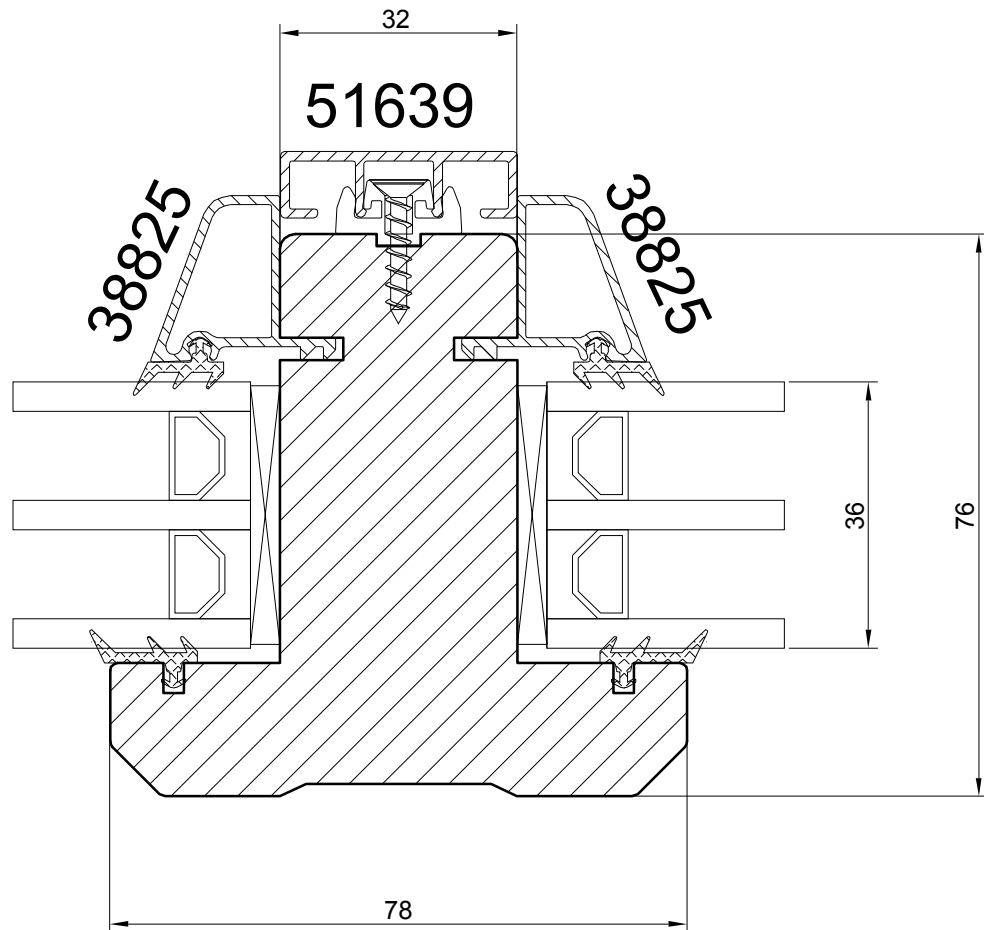

FULLY REVERSIBLE WINDOW (OPUS HINGES) with ALU CLAD

NORWOOD SP.ZO.O.

Ul. Rataja 6, Rusocin
83-031 Łęgowo
+48 692 22 00
biuro@norwood.pl

<i>Description</i>		HTSOA N95 FULLY REVERSIBLE WINDOW		
		VERTICAL BAR 78 (36 mm glass)		
<i>Revis.</i>	<i>Date</i>	<i>Size</i>	<i>Drw.</i>	<i>Date</i>
		1 : 1		02.01.2018
<i>Verif.</i>	<i>Date</i>	<i>Drawing no.</i>		
		HTSOA - 36 - vs78 - 01