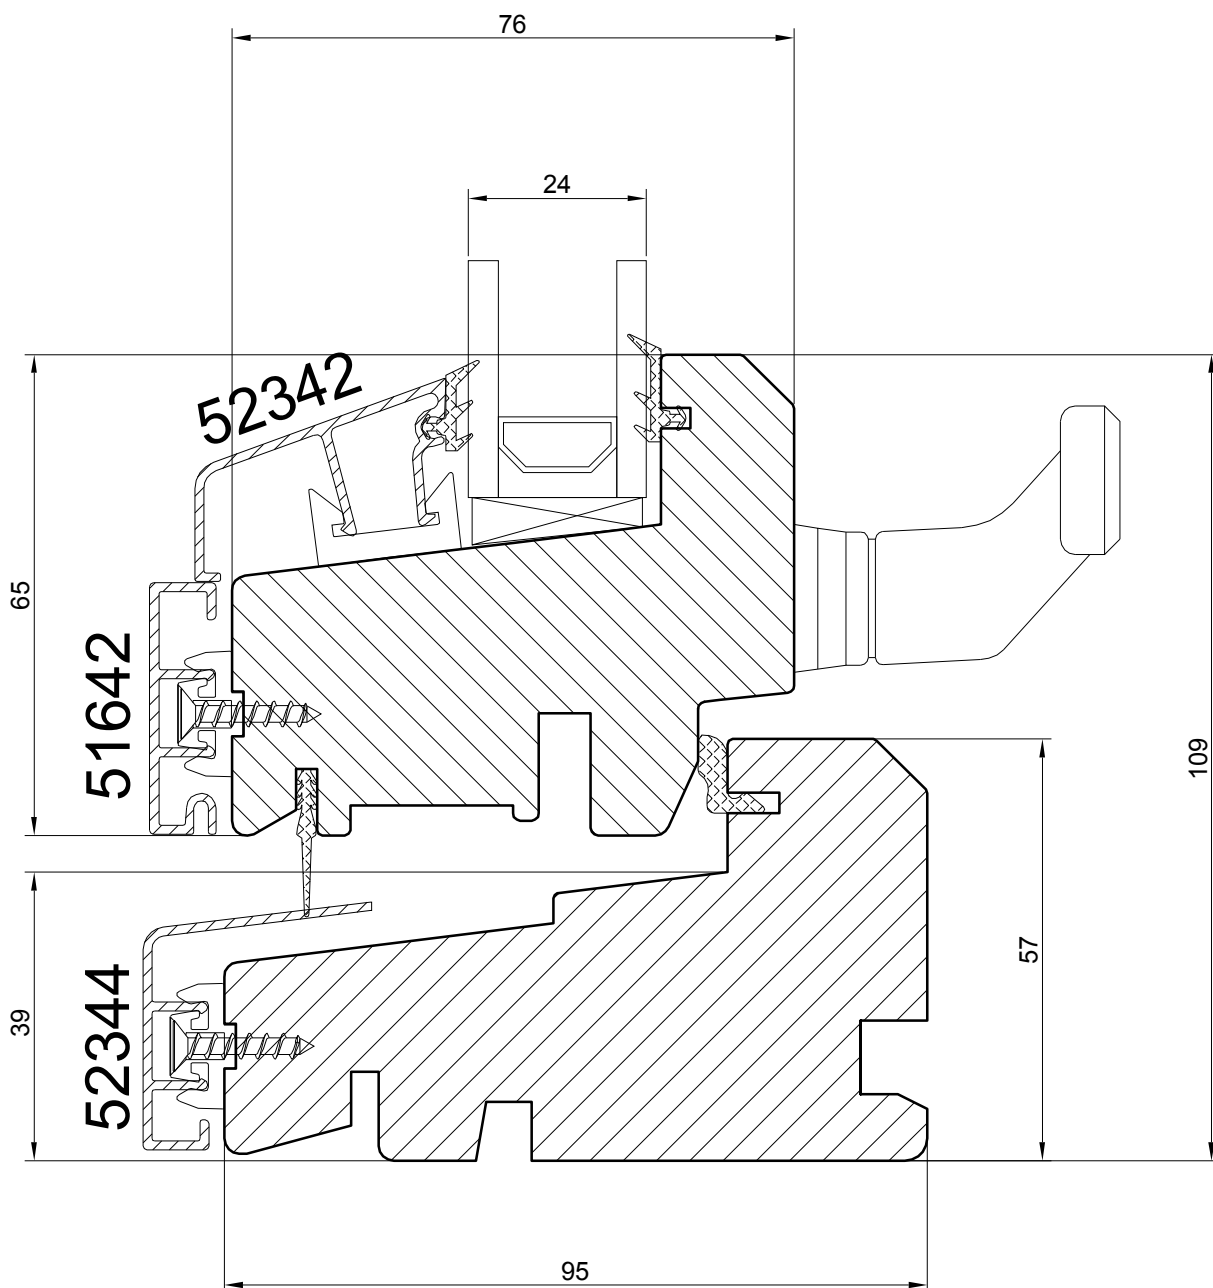

FULLY REVERSIBLE WINDOW (OPUS HINGES) with ALU CLAD

NORWOOD SP.ZO.O.

Ul. Rataja 6, Rusocin
83-031 Łęgowo
+48 692 22 00
biuro@norwood.pl

Description HTSOA N95 FULLY REVERSIBLE WINDOW
SILL SECTION (24 mm glass)

Revis.	Date	Size	1:1	Drw.	Date	02.01.2018
Verif.	Date	Drawing no.	HTSOA - 24 - sl - 01