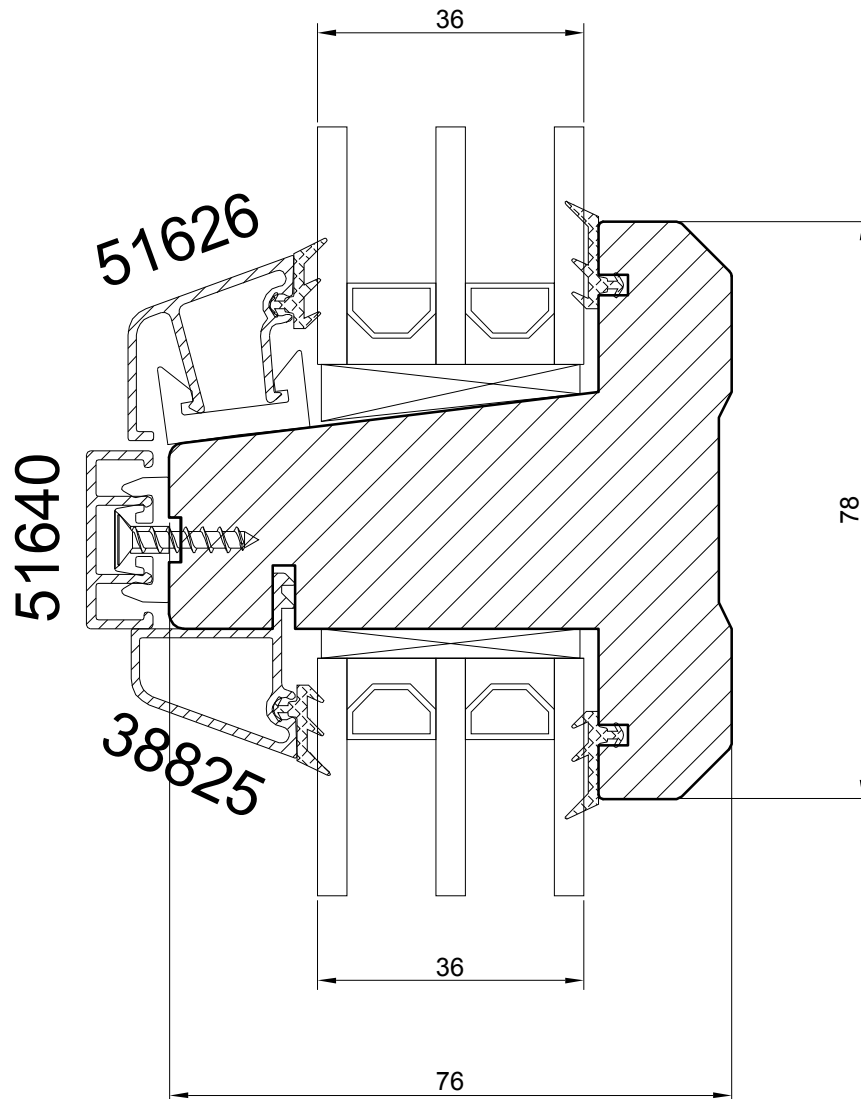

FULLY REVERSIBLE WINDOW (OPUS HINGES) with ALU CLAD

NORWOOD SP.ZO.O.

Ul. Rataja 6, Rusocin
83-031 Łęgowo
+48 692 22 00
biuro@norwood.pl

Description **HTSOA N95 FULLY REVERSIBLE WINDOW
HORIZONTAL BAR 78 (36 mm glass)**

<i>Revis.</i>	<i>Date</i>	<i>Size</i> 1:1	<i>Drw.</i>	<i>Date</i> 02.01.2018
<i>Verif.</i>	<i>Date</i>	<i>Drawing no.</i> HTSOA - 36 - hs78 - 01