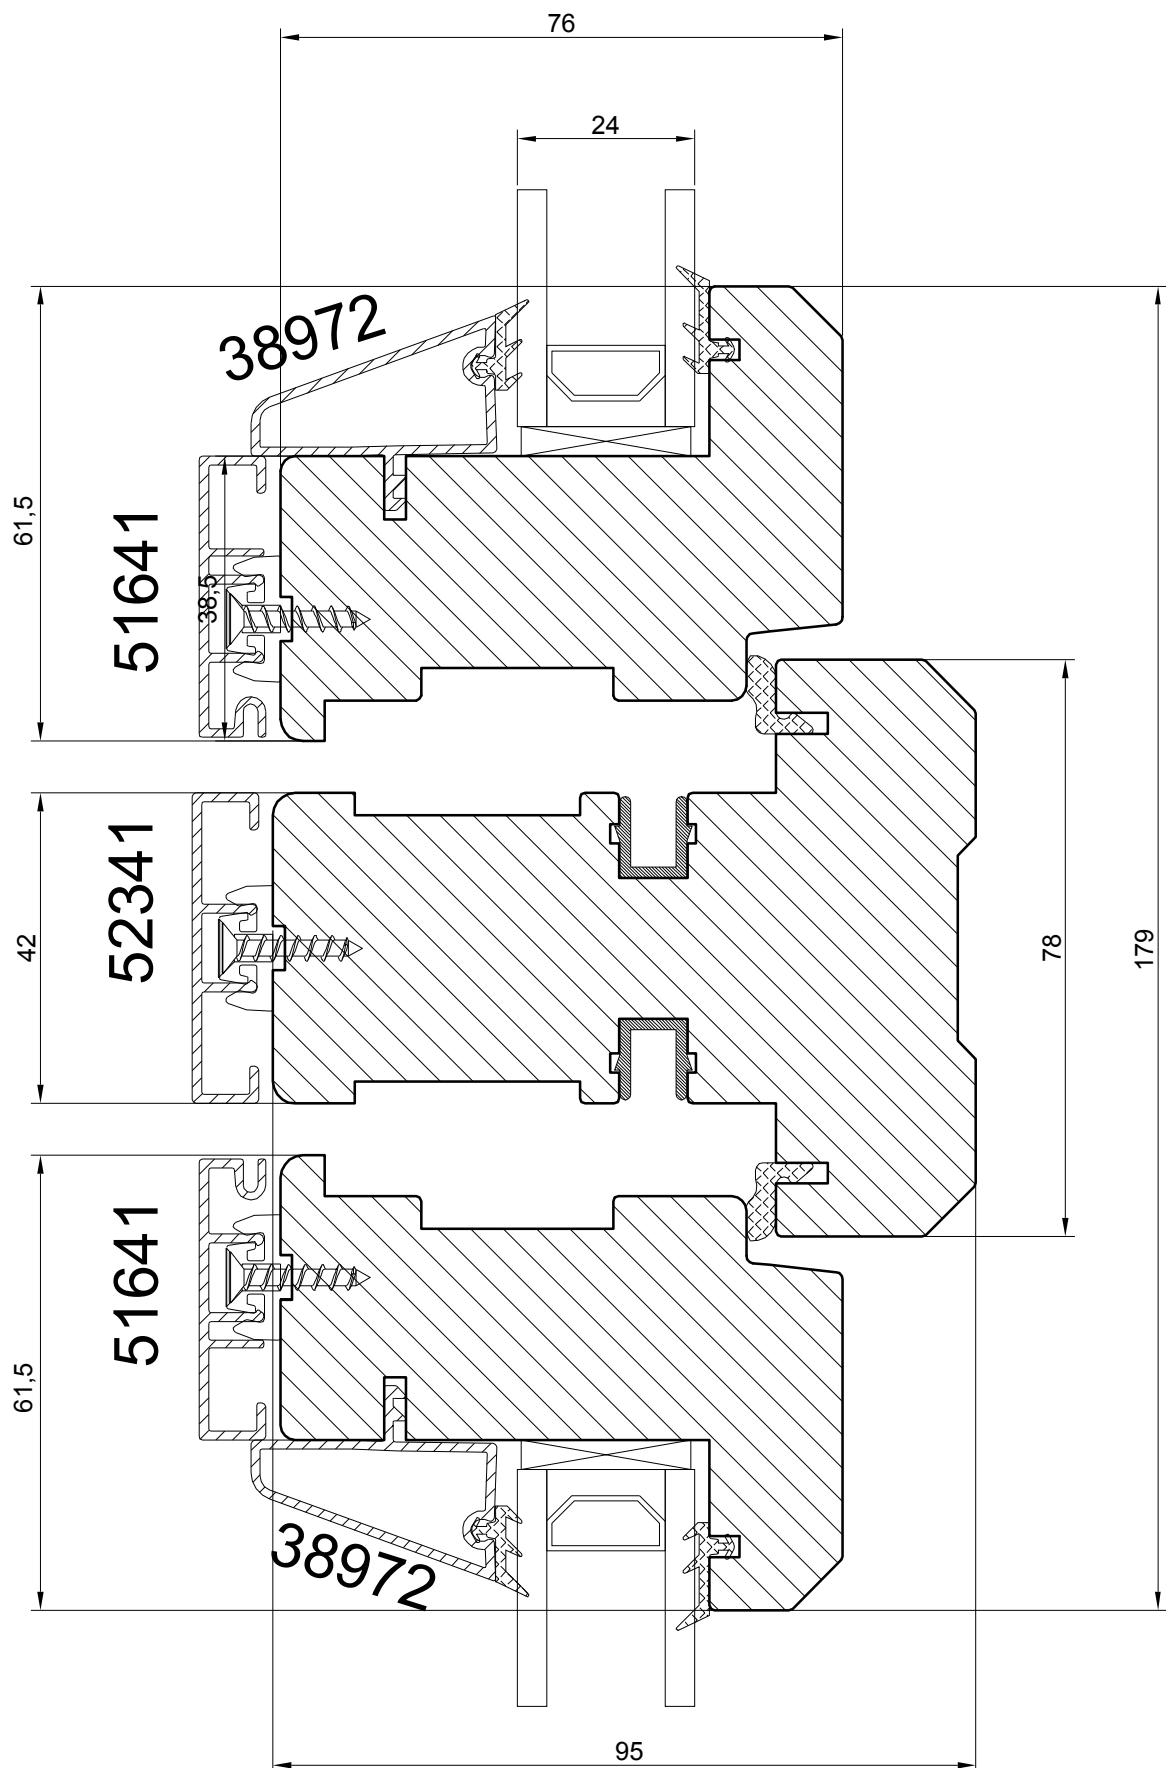

FULLY REVERSIBLE WINDOW (OPUS HINGES) with ALU CLAD

NORWOOD SP.ZO.O.

Ul. Rataja 6, Rusocin
83-031 Łęgowo
+48 692 22 00
biuro@norwood.pl

Description **HTSOA N95 FULLY REVERSIBLE WINDOW
MULLION (24 mm glass)**

Revis.	Date	Size	1:1	Drw.	Date	02.01.2018
Verif.	Date	Drawing no.	HTSOA - 24 - ml - 01