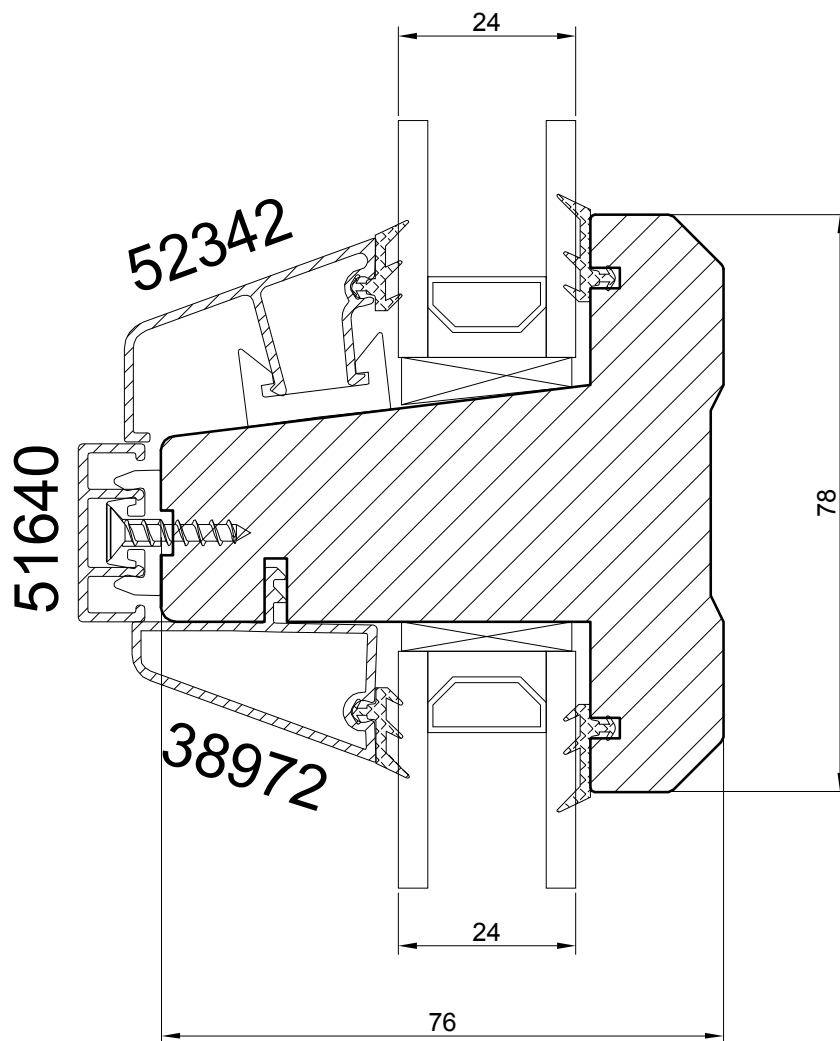

<i>Revis.</i>	<i>Date</i>	<i>Size</i> 1:1	<i>Drw.</i>	<i>Date</i> 02.01.2018
<i>Verif.</i>	<i>Date</i>	<i>Drawing no.</i> HTSOA - 24 - vs78 - 01		

FULLY REVERSIBLE WINDOW (OPUS HINGES) with ALU CLAD

NORWOOD SP.ZO.O.

Ul. Rataja 6, Rusocin
83-031 Łęgowo
+48 692 22 00
biuro@norwood.pl

<i>Description</i>		HTSOA N95 FULLY REVERSIBLE WINDOW		
		VERTICAL BAR 78 (36 mm glass)		
<i>Revis.</i>	<i>Date</i>	<i>Size</i>	<i>Drw.</i>	<i>Date</i>
		1 : 1		02.01.2018
<i>Verif.</i>	<i>Date</i>	<i>Drawing no.</i>		
		HTSOA - 36 - vs78 - 01		