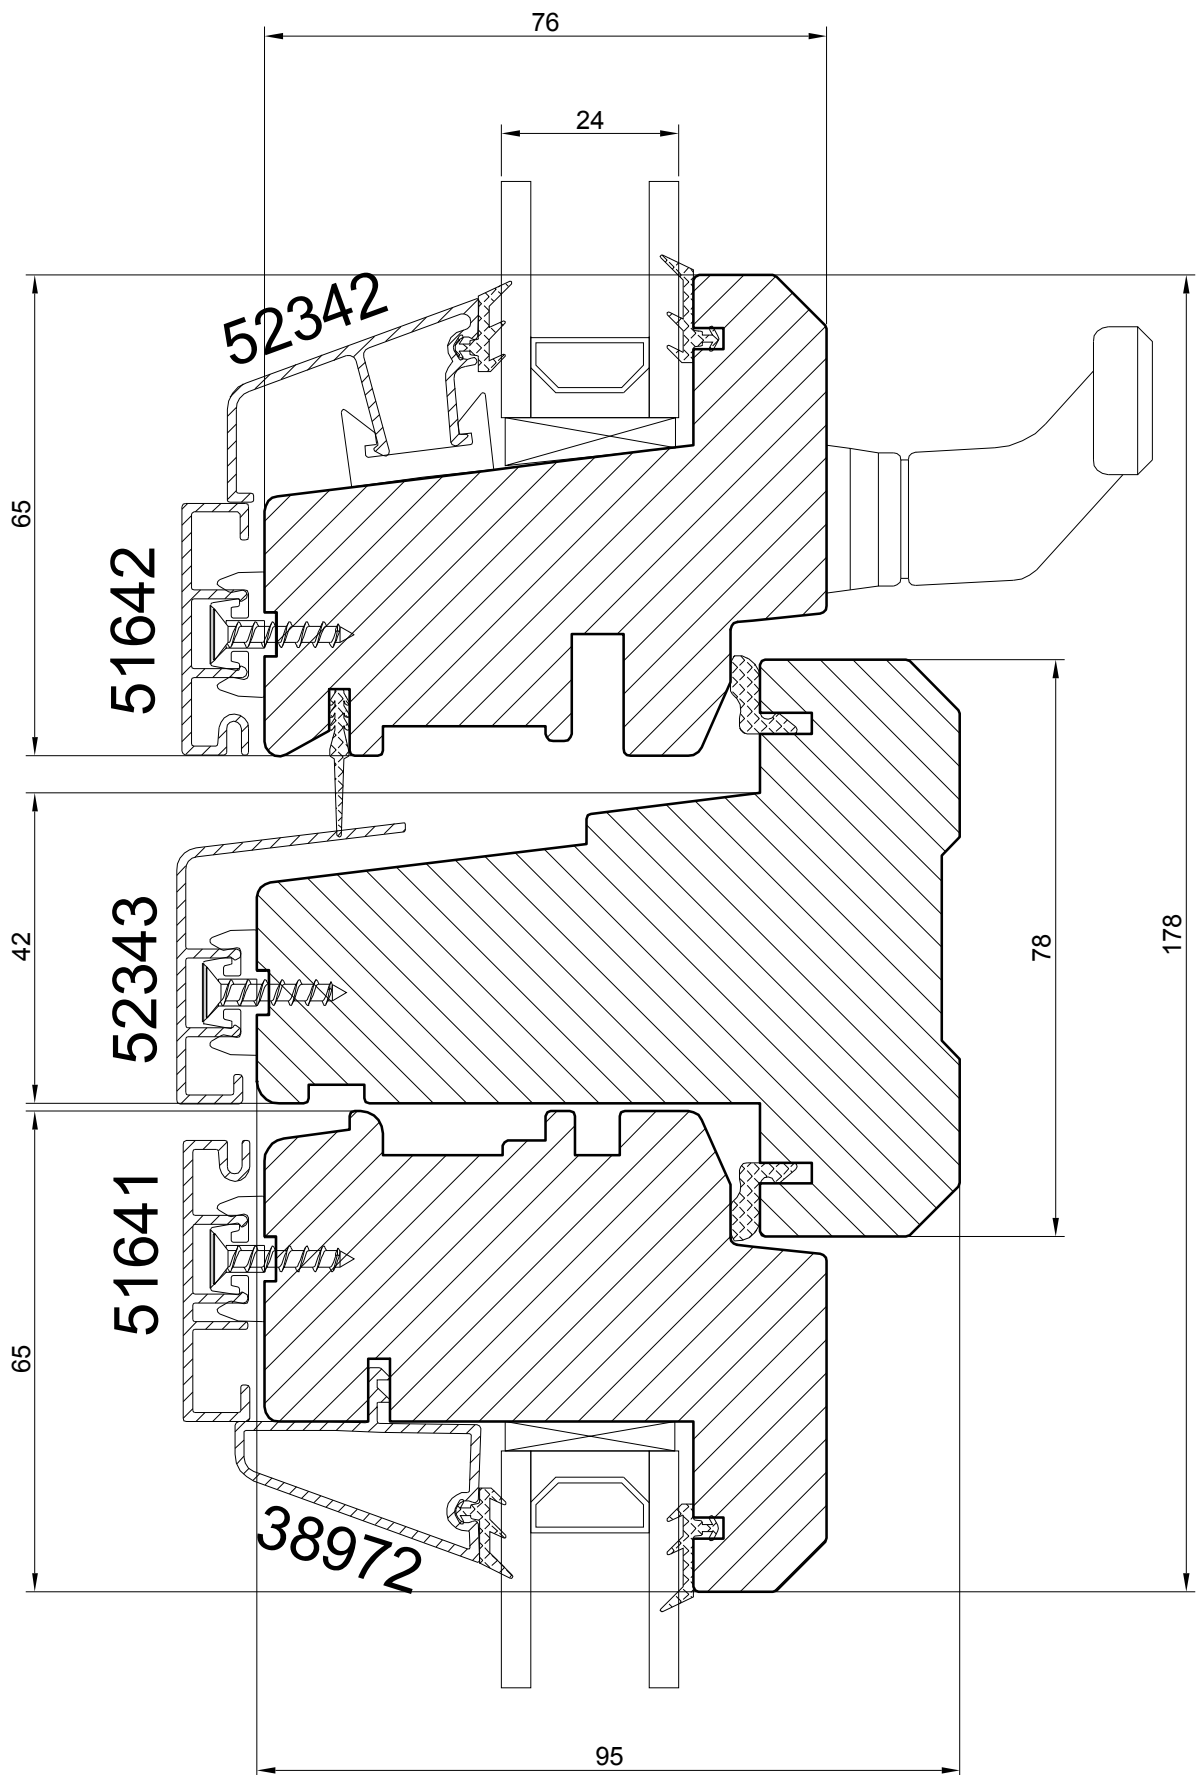

FULLY REVERSIBLE WINDOW (OPUS HINGES) with ALU CLAD

NORWOOD SP.ZO.O.

Ul. Rataja 6, Rusocin
83-031 Łęgowo
+48 692 22 00
biuro@norwood.pl

Description **HTSOA N95 FULLY REVERSIBLE WINDOW
TRANSOM (24 mm glass)**

Revis.	Date	Size	1:1	Drw.	Date	02.01.2018
Verif.	Date	Drawing no.	HTSOA - 24 - ts - 01