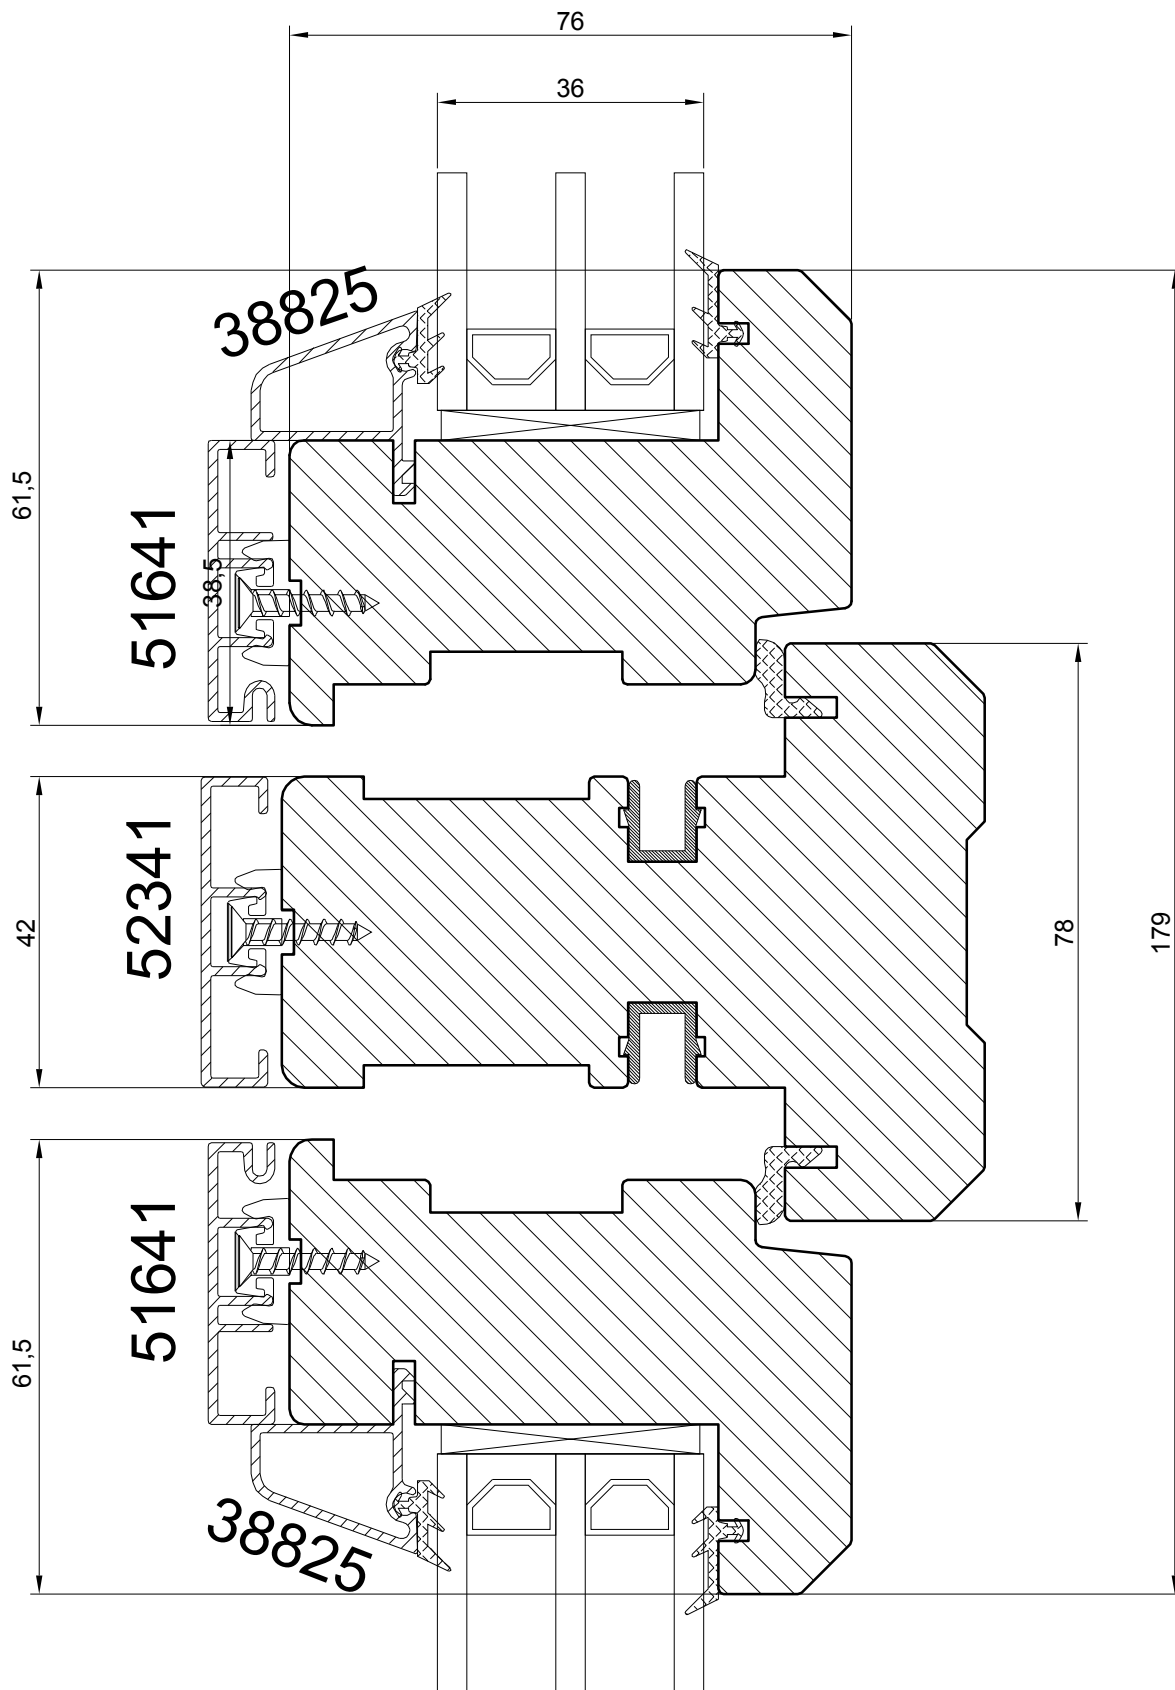

FULLY REVERSIBLE WINDOW (OPUS HINGES) with ALU CLAD

NORWOOD SP.ZO.O.

Ul. Rataja 6, Rusocin
83-031 Łęgowo
+48 692 22 00
biuro@norwood.pl

Description **HTSOA N95 FULLY REVERSIBLE WINDOW
MULLION (36 mm glass)**

Revis.	Date	Size	1:1	Drw.	Date	02.01.2018
Verif.	Date	Drawing no.	HTSOA - 36 - ml - 01