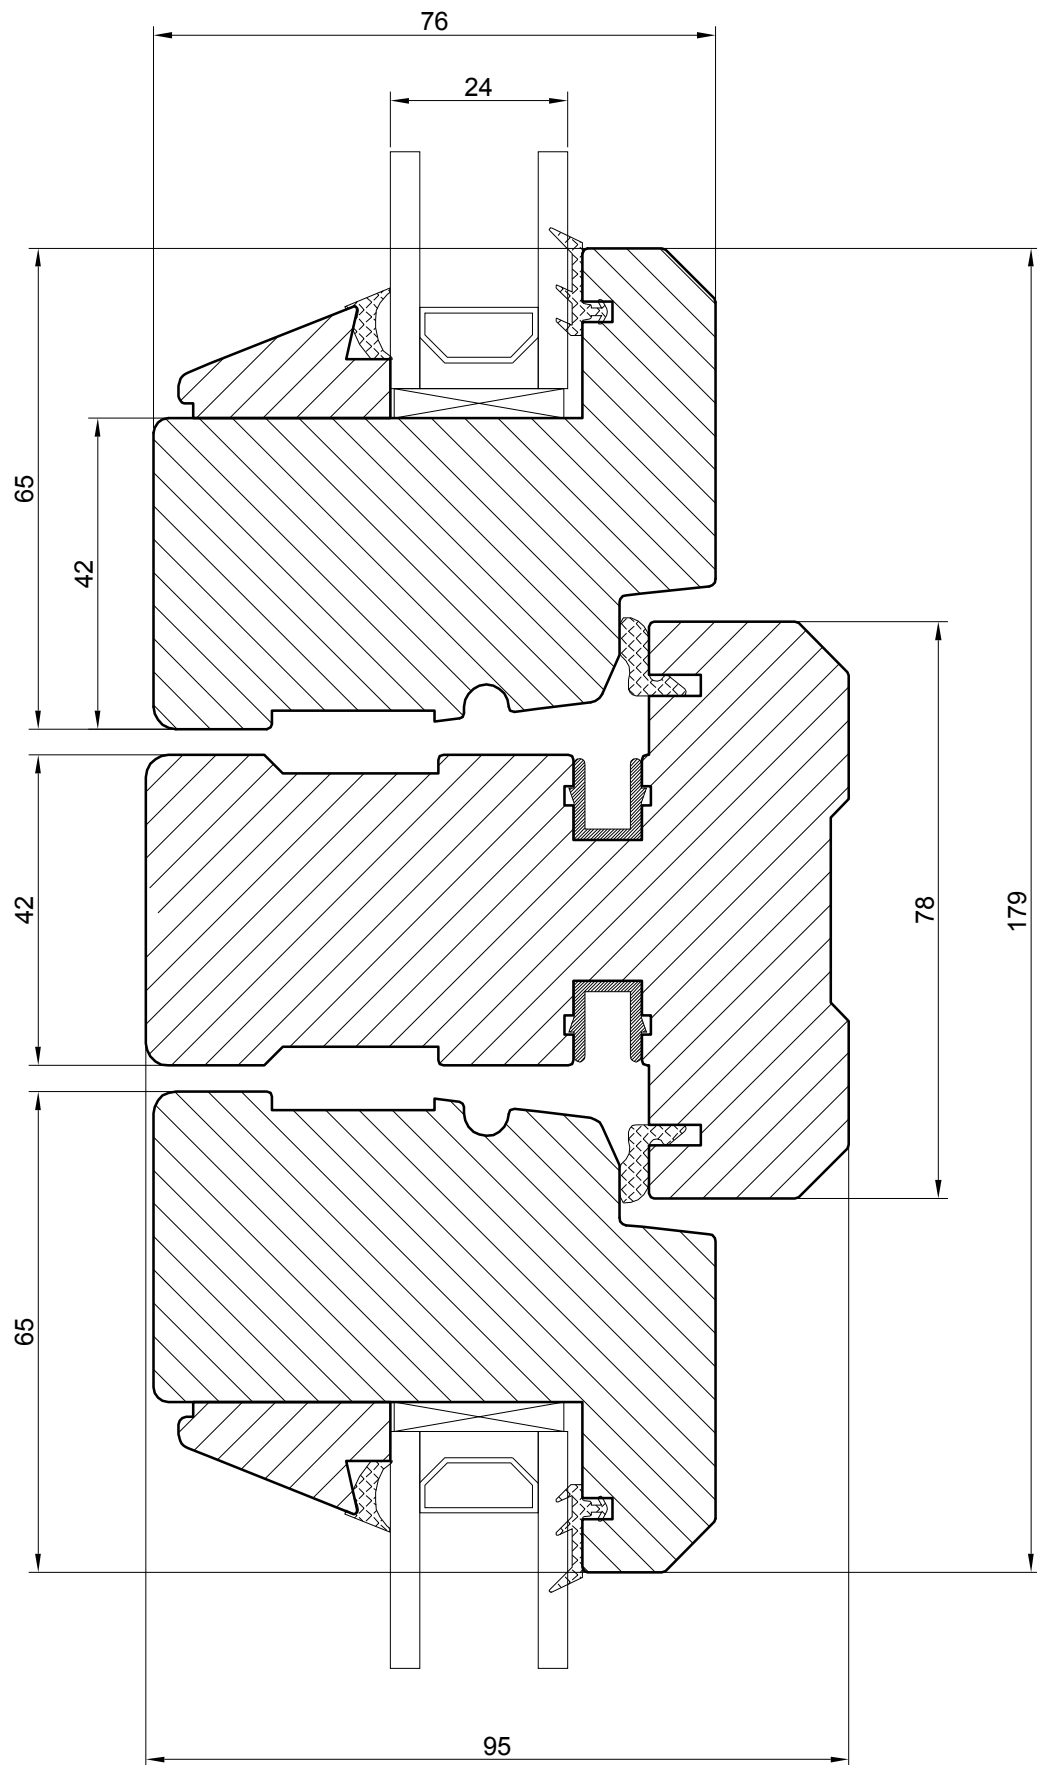

FULLY REVERSIBLE WINDOW

NORWOOD SP.ZO.O.

Ul. Rataja 6, Rusocin
 83-031 Łęgowo
 +48 692 22 00
 biuro@norwood.pl

Description **HTS N95 FULLY REVERSIBLE WINDOW
 HEAD SECTION (24 mm glass)**

<i>Revis.</i>	<i>Date</i>	<i>Size</i> 1:1	<i>Drw.</i>	<i>Date</i> 02.01.2018
<i>Verif.</i>	<i>Date</i>	<i>Drawing no.</i>	HTS - 24 - he - 01	

FULLY REVERSIBLE WINDOW

NORWOOD SP.ZO.O.

Ul. Rataja 6, Rusocin
83-031 Łęgowo
+48 692 22 00
biuro@norwood.pl

<i>Opis</i>		HTS N95 FULLY REVERSIBLE WINDOW			
		JAMB SECTION (36 mm glass)			
<i>Revis.</i>	<i>Date</i>	<i>Size</i>	<i>Drw.</i>	<i>Date</i>	
		1:1		02.01.2018	
<i>Verif.</i>	<i>Date</i>	<i>Drawing no.</i>			
		HTS - 36 - se - 01			

FULLY REVERSIBLE WINDOW

NORWOOD SP.ZO.O.

Ul. Rataja 6, Rusocin
 83-031 Łęgowo
 +48 692 22 00
 biuro@norwood.pl

Description **HTS N95 FULLY REVERSIBLE WINDOW
 SILL SECTION (24 mm glass)**

<i>Revis.</i>	<i>Date</i>	<i>Size</i> 1:1	<i>Drw.</i>	<i>Date</i> 02.01.2018
<i>Verif.</i>	<i>Date</i>	<i>Drawing no.</i>	HTS - 24 - sl - 01	

FULLY REVERSIBLE WINDOW

NORWOOD SP.ZO.O.

Ul. Rataja 6, Rusocin
83-031 Łęgowo
+48 692 22 00
biuro@norwood.pl

Description **HTS N95 FULLY REVERSIBLE WINDOW
SILL SECTION (36 mm glass)**

Revis.	Date	Size	1:1	Drw.	Date	02.01.2018
Verif.	Date	Drawing no.		HTS - 36 - sl - 01		