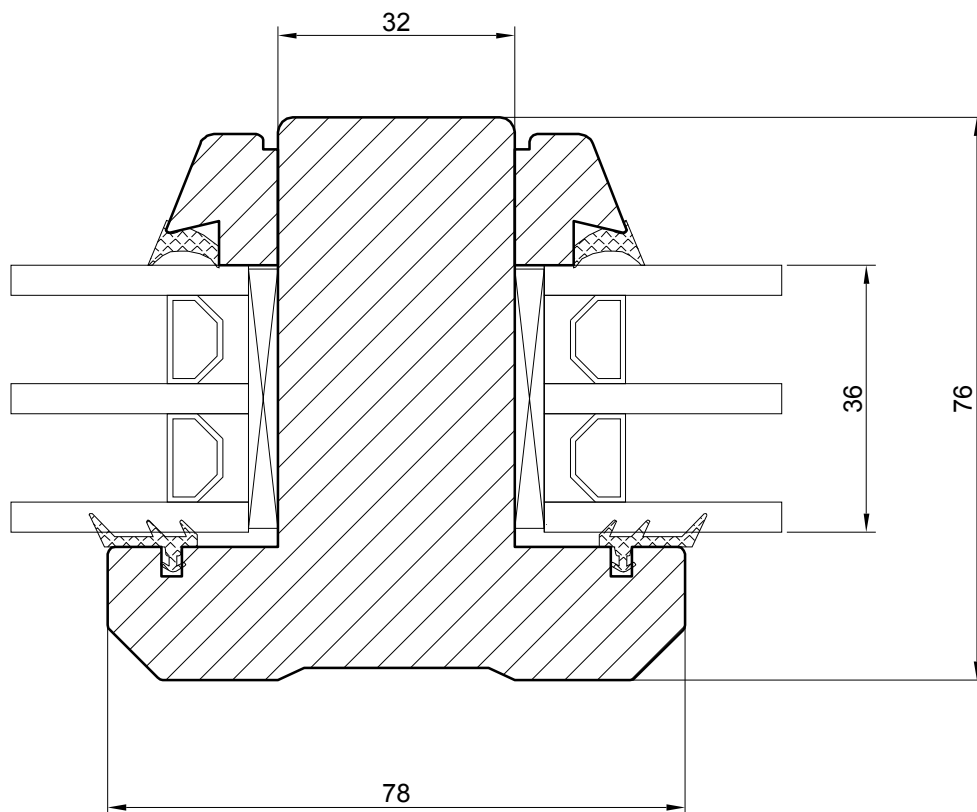

FULLY REVERSIBLE WINDOW

NORWOOD SP.ZO.O.

Ul. Rataja 6, Rusocin
 83-031 Łęgowo
 +48 692 22 00
 biuro@norwood.pl

<i>Description</i>		HTS N95 FULLY REVERSIBLE WINDOW TRANSOM (36 mm glass)		
<i>Revis.</i>	<i>Date</i>	<i>Size</i>	<i>Drw.</i>	<i>Date</i>
		1:1		02.01.2018
<i>Verif.</i>	<i>Date</i>	<i>Drawing no.</i>	HTS - 36 - ts - 01	

FULLY REVERSIBLE WINDOW

NORWOOD SP.ZO.O.

Ul. Rataja 6, Rusocin
 83-031 Łęgowo
 +48 692 22 00
 biuro@norwood.pl

Description **HTS N95 FULLY REVERSIBLE WINDOW
 VERTICAL BAR (24 mm glass)**

<i>Revis.</i>	<i>Date</i>	<i>Size</i> 1:1	<i>Drw.</i>	<i>Date</i> 02.01.2018
<i>Verif.</i>	<i>Date</i>	<i>Drawing no.</i> HTS - 24 - vs - 01		