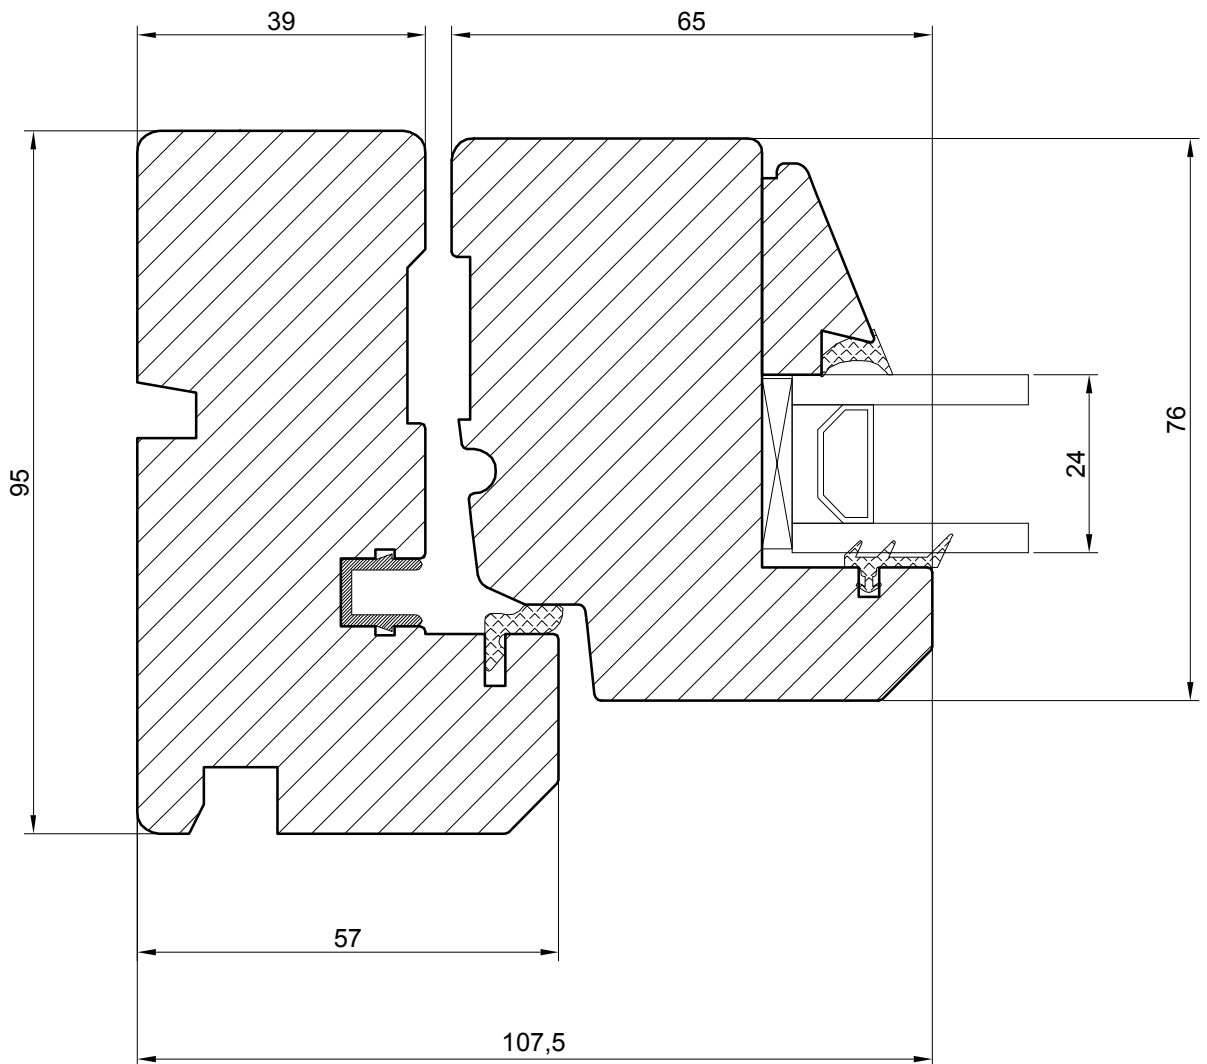

FULLY REVERSIBLE WINDOW

NORWOOD SP.ZO.O.

Ul. Rataja 6, Rusocin
 83-031 Łęgowo
 +48 692 22 00
 biuro@norwood.pl

Description **HTS N95 FULLY REVERSIBLE WINDOW
 HEAD SECTION (24 mm glass)**

<i>Revis.</i>	<i>Date</i>	<i>Size</i> 1:1	<i>Drw.</i>	<i>Date</i> 02.01.2018
<i>Verif.</i>	<i>Date</i>	<i>Drawing no.</i>	HTS - 24 - he - 01	

FULLY REVERSIBLE WINDOW

NORWOOD SP.ZO.O.

Ul. Rataja 6, Rusocin
 83-031 Łęgowo
 +48 692 22 00
 biuro@norwood.pl

Description **HTS N95 FULLY REVERSIBLE WINDOW
 HEAD SECTION (36 mm glass)**

<i>Revis.</i>	<i>Date</i>	<i>Size</i> 1:1	<i>Drw.</i>	<i>Date</i> 02.01.2018
<i>Verif.</i>	<i>Date</i>	<i>Drawing no.</i> HTS - 36 - he - 01		

FULLY REVERSIBLE WINDOW

NORWOOD SP.ZO.O.

Ul. Rataja 6, Rusocin
83-031 Łęgowo
+48 692 22 00
biuro@norwood.pl

Description **HTS N95 FULLY REVERSIBLE WINDOW
JAMB SECTION (24 mm glass)**

<i>Revis.</i>	<i>Date</i>	<i>Size</i> 1:1	<i>Drw.</i>	<i>Date</i> 02.01.2018
<i>Verif.</i>	<i>Date</i>	<i>Drawing no.</i>	HTS - 24 - se - 01	

FULLY REVERSIBLE WINDOW

NORWOOD SP.ZO.O.

Ul. Rataja 6, Rusocin
83-031 Łęgowo
+48 692 22 00
biuro@norwood.pl

<i>Opis</i>		HTS N95 FULLY REVERSIBLE WINDOW			
		JAMB SECTION (36 mm glass)			
<i>Revis.</i>	<i>Date</i>	<i>Size</i>	<i>Drw.</i>	<i>Date</i>	
		1:1		02.01.2018	
<i>Verif.</i>	<i>Date</i>	<i>Drawing no.</i>			
		HTS - 36 - se - 01			