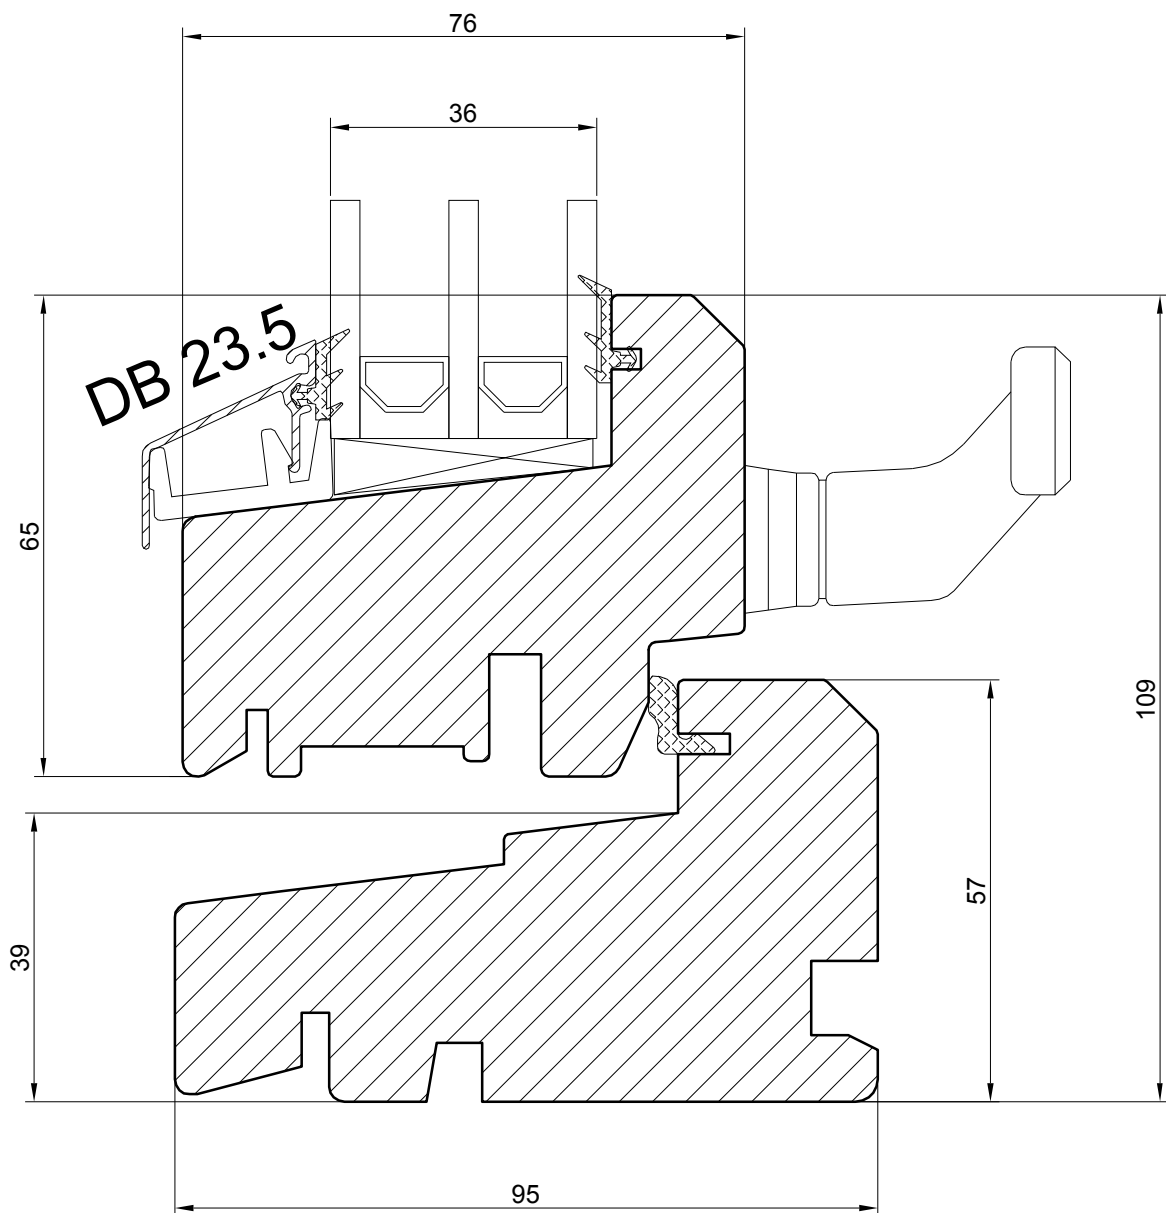

FULLY REVERSIBLE WINDOW

NORWOOD SP.ZO.O.

Ul. Rataja 6, Rusocin
 83-031 Łęgowo
 +48 692 22 00
 biuro@norwood.pl

Description **HTS N95 FULLY REVERSIBLE WINDOW
 HEAD SECTION (36 mm glass)**

<i>Revis.</i>	<i>Date</i>	<i>Size</i> 1:1	<i>Drw.</i>	<i>Date</i> 02.01.2018
<i>Verif.</i>	<i>Date</i>	<i>Drawing no.</i> HTS - 36 - he - 01		

FULLY REVERSIBLE WINDOW

NORWOOD SP.ZO.O.

Ul. Rataja 6, Rusocin
83-031 Łęgowo
+48 692 22 00
biuro@norwood.pl

Description **HTS N95 FULLY REVERSIBLE WINDOW
JAMB SECTION (24 mm glass)**

<i>Revis.</i>	<i>Date</i>	<i>Size</i> 1:1	<i>Drw.</i>	<i>Date</i> 02.01.2018
<i>Verif.</i>	<i>Date</i>	<i>Drawing no.</i>	HTS - 24 - se - 01	

FULLY REVERSIBLE WINDOW

NORWOOD SP.ZO.O.

Ul. Rataja 6, Rusocin
83-031 Łęgowo
+48 692 22 00
biuro@norwood.pl

<i>Opis</i>		HTS N95 FULLY REVERSIBLE WINDOW			
		JAMB SECTION (36 mm glass)			
<i>Revis.</i>	<i>Date</i>	<i>Size</i>	<i>Drw.</i>	<i>Date</i>	
		1:1		02.01.2018	
<i>Verif.</i>	<i>Date</i>	<i>Drawing no.</i>			
		HTS - 36 - se - 01			

FULLY REVERSIBLE WINDOW

NORWOOD SP.ZO.O.

Ul. Rataja 6, Rusocin
 83-031 Łęgowo
 +48 692 22 00
 biuro@norwood.pl

Description **HTS N95 FULLY REVERSIBLE WINDOW
 SILL SECTION (24 mm glass)**

<i>Revis.</i>	<i>Date</i>	<i>Size</i> 1:1	<i>Drw.</i>	<i>Date</i> 02.01.2018
<i>Verif.</i>	<i>Date</i>	<i>Drawing no.</i>	HTS - 24 - sl - 01	