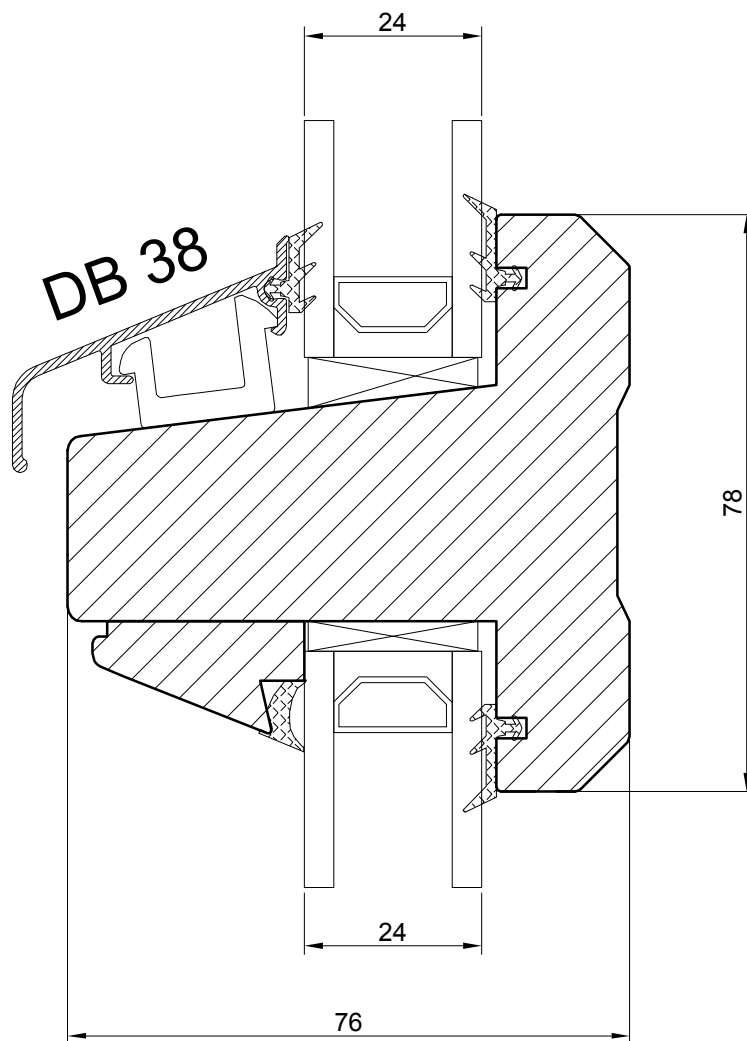

FULLY REVERSIBLE WINDOW

NORWOOD SP.ZO.O.

Ul. Rataja 6, Rusocin
 83-031 Łęgowo
 +48 692 22 00
 biuro@norwood.pl

<i>Description</i>		HTS N95 FULLY REVERSIBLE WINDOW TRANSOM (36 mm glass)		
<i>Revis.</i>	<i>Date</i>	<i>Size</i>	<i>Drw.</i>	<i>Date</i>
		1:1		02.01.2018
<i>Verif.</i>	<i>Date</i>	<i>Drawing no.</i>	HTS - 36 - ts - 01	

FULLY REVERSIBLE WINDOW

NORWOOD SP.ZO.O.

Ul. Rataja 6, Rusocin
 83-031 Łęgowo
 +48 692 22 00
 biuro@norwood.pl

Description **HTS N95 FULLY REVERSIBLE WINDOW
 VERTICAL BAR (24 mm glass)**

<i>Revis.</i>	<i>Date</i>	<i>Size</i> 1:1	<i>Drw.</i>	<i>Date</i> 02.01.2018
<i>Verif.</i>	<i>Date</i>	<i>Drawing no.</i> HTS - 24 - vs - 01		

FULLY REVERSIBLE WINDOW

NORWOOD SP.ZO.O.

Ul. Rataja 6, Rusocin
83-031 Łęgowo
+48 692 22 00
biuro@norwood.pl

Description **HTS N95 FULLY REVERSIBLE WINDOW
VERTICAL BAR (36 mm glass)**

<i>Revis.</i>	<i>Date</i>	<i>Size</i> 1:1	<i>Drw.</i>	<i>Date</i> 02.01.2018
<i>Verif.</i>	<i>Date</i>	<i>Drawing no.</i> HTS - 36 - vs - 01		

FULLY REVERSIBLE WINDOW

NORWOOD SP.ZO.O.

Ul. Rataja 6, Rusocin
83-031 Łęgowo
+48 692 22 00
biuro@norwood.pl

Description **HTS N95 FULLY REVERSIBLE WINDOW
HORIZONTAL BAR (24 mm glass)**

Revis.	Date	Size	1:1	Drw.	Date	02.01.2018
Verif.	Date	Drawing no.	HTS - 24 - hs - 01			