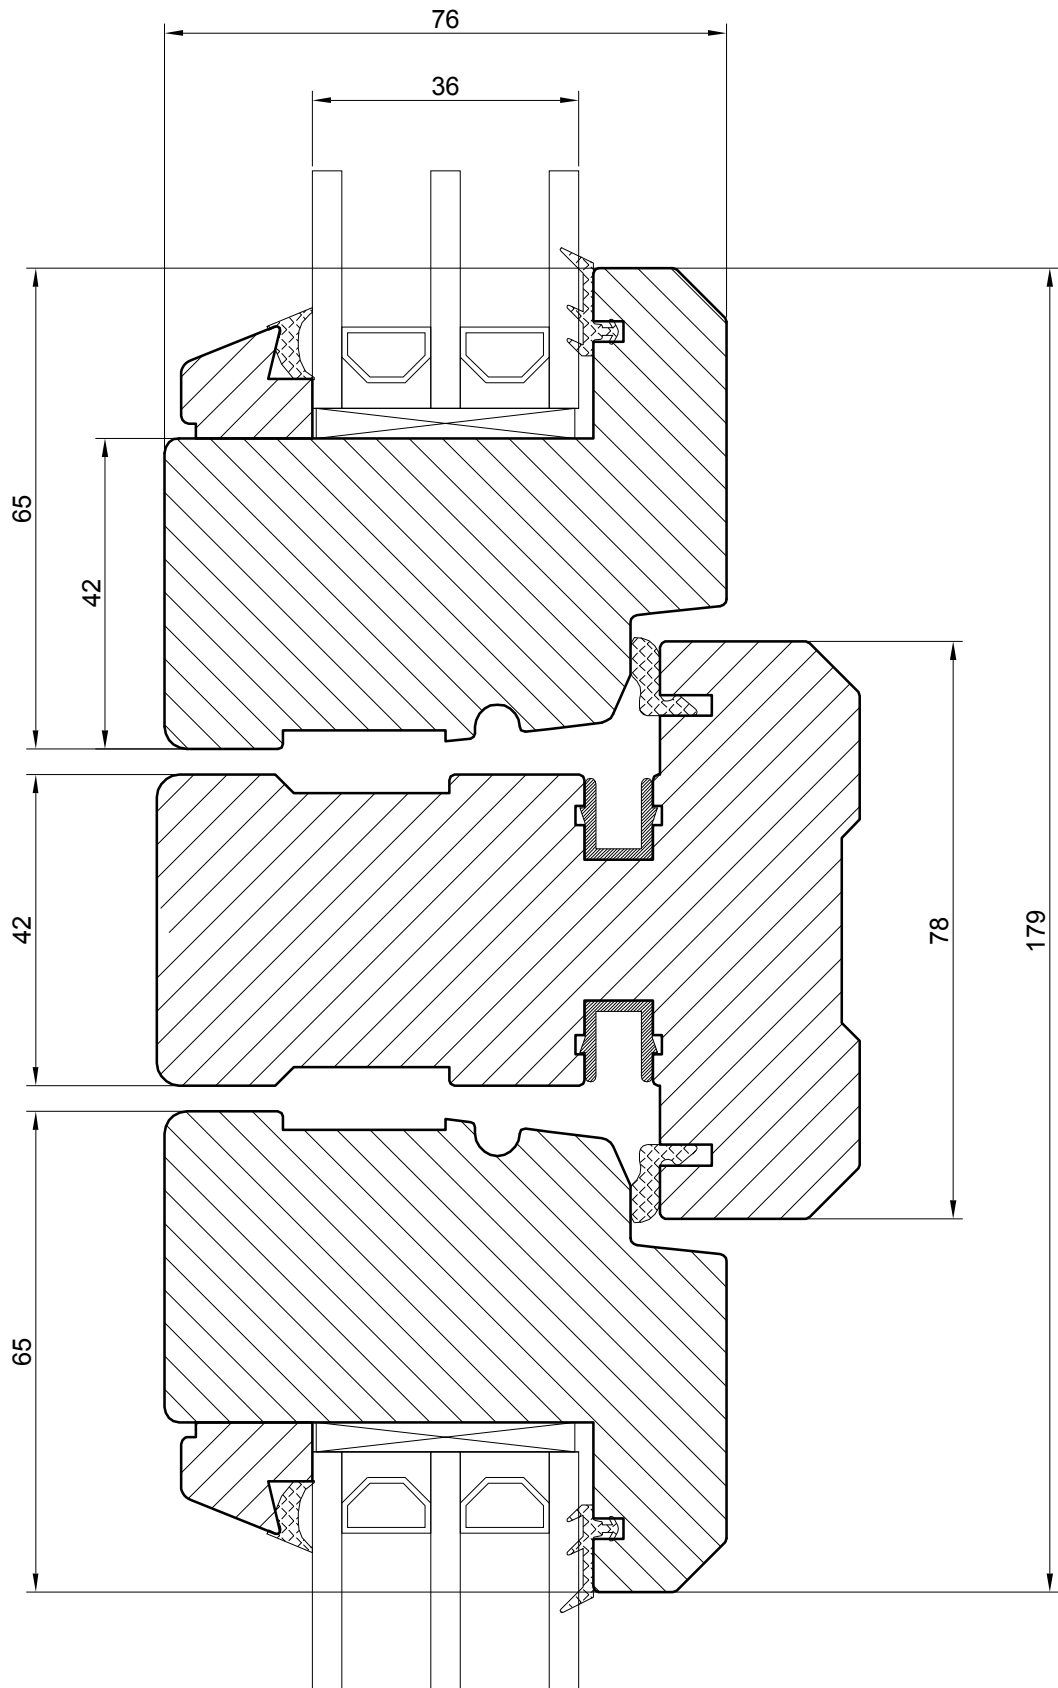

FULLY REVERSIBLE WINDOW

NORWOOD SP.ZO.O.

Ul. Rataja 6, Rusocin
 83-031 Łęgowo
 +48 692 22 00
 biuro@norwood.pl

Description **HTS N95 FULLY REVERSIBLE WINDOW
 SILL SECTION (24 mm glass)**

<i>Revis.</i>	<i>Date</i>	<i>Size</i> 1:1	<i>Drw.</i>	<i>Date</i> 02.01.2018
<i>Verif.</i>	<i>Date</i>	<i>Drawing no.</i>	HTS - 24 - sl - 01	

FULLY REVERSIBLE WINDOW

NORWOOD SP.ZO.O.

Ul. Rataja 6, Rusocin
83-031 Łęgowo
+48 692 22 00
biuro@norwood.pl

Description **HTS N95 FULLY REVERSIBLE WINDOW
SILL SECTION (36 mm glass)**

Revis.	Date	Size	1:1	Drw.	Date	02.01.2018
Verif.	Date	Drawing no.		HTS - 36 - sl - 01		

FULLY REVERSIBLE WINDOW

NORWOOD SP.ZO.O.

Ul. Rataja 6, Rusocin
83-031 Łęgowo
+48 692 22 00
biuro@norwood.pl

Description **HTS N95 FULLY REVERSIBLE WINDOW
MULLION (24 mm glass)**

Revis.	Date	Size	1:1	Drw.	Date	02.01.2018
Verif.	Date	Drawing no.	HTS - 24 - ml - 01			