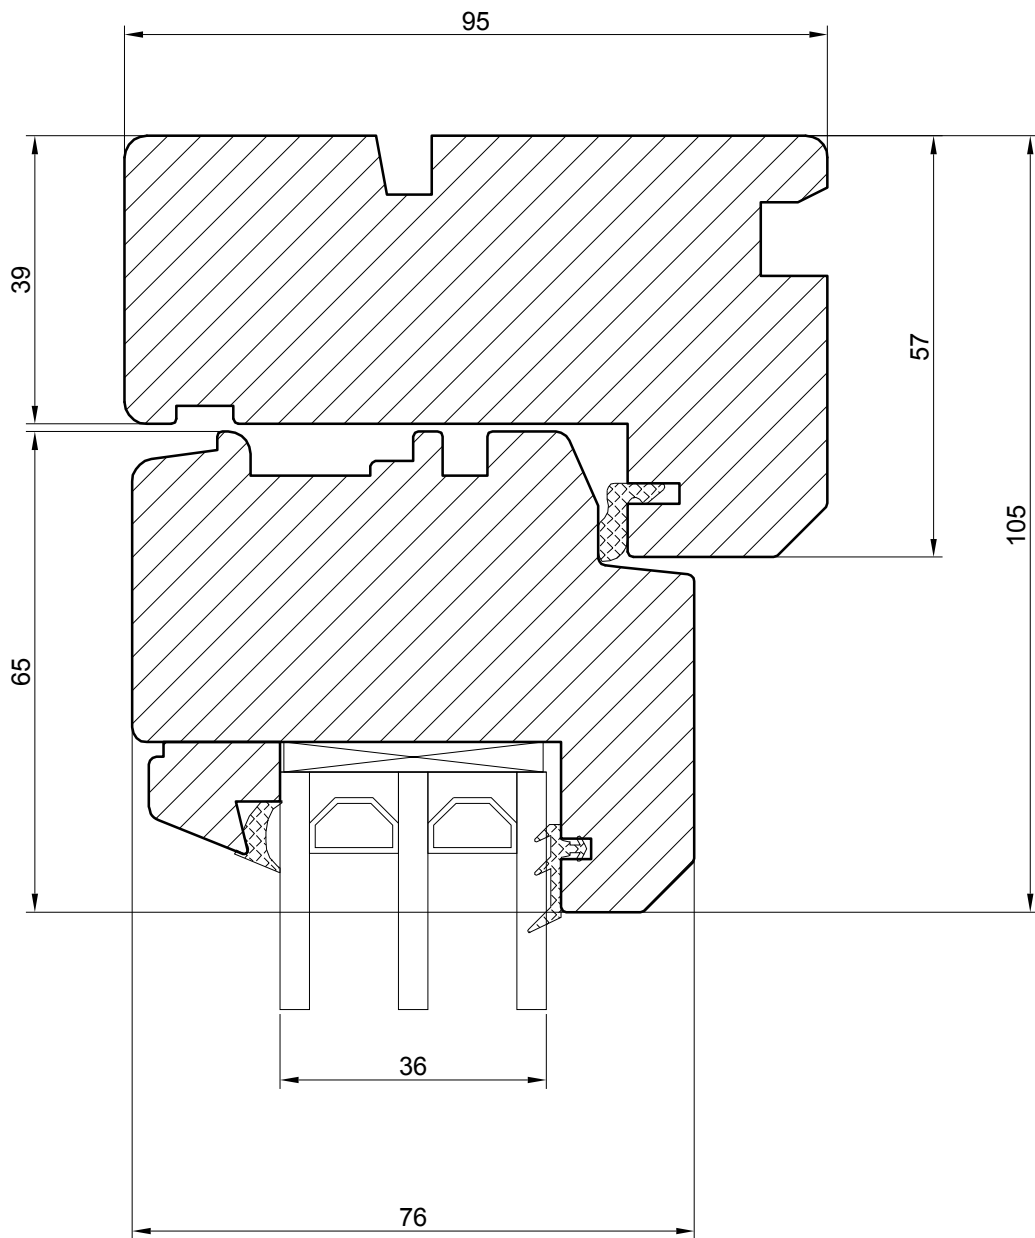

FULLY REVERSIBLE WINDOW

NORWOOD SP.ZO.O.

Ul. Rataja 6, Rusocin
 83-031 Łęgowo
 +48 692 22 00
 biuro@norwood.pl

Description **HTS N95 FULLY REVERSIBLE WINDOW
 HEAD SECTION (24 mm glass)**

<i>Revis.</i>	<i>Date</i>	<i>Size</i> 1:1	<i>Drw.</i>	<i>Date</i> 02.01.2018
<i>Verif.</i>	<i>Date</i>	<i>Drawing no.</i>	HTS - 24 - he - 01	

FULLY REVERSIBLE WINDOW

NORWOOD SP.ZO.O.

Ul. Rataja 6, Rusocin
 83-031 Łęgowo
 +48 692 22 00
 biuro@norwood.pl

Description **HTS N95 FULLY REVERSIBLE WINDOW
 HEAD SECTION (36 mm glass)**

<i>Revis.</i>	<i>Date</i>	<i>Size</i> 1:1	<i>Drw.</i>	<i>Date</i> 02.01.2018
<i>Verif.</i>	<i>Date</i>	<i>Drawing no.</i> HTS - 36 - he - 01		

FULLY REVERSIBLE WINDOW

NORWOOD SP.ZO.O.

Ul. Rataja 6, Rusocin
83-031 Łęgowo
+48 692 22 00
biuro@norwood.pl

Description **HTS N95 FULLY REVERSIBLE WINDOW
JAMB SECTION (24 mm glass)**

<i>Revis.</i>	<i>Date</i>	<i>Size</i> 1:1	<i>Drw.</i>	<i>Date</i> 02.01.2018
<i>Verif.</i>	<i>Date</i>	<i>Drawing no.</i>	HTS - 24 - se - 01	

FULLY REVERSIBLE WINDOW

NORWOOD SP.ZO.O.

Ul. Rataja 6, Rusocin
83-031 Łęgowo
+48 692 22 00
biuro@norwood.pl

<i>Opis</i>		HTS N95 FULLY REVERSIBLE WINDOW			
		JAMB SECTION (36 mm glass)			
<i>Revis.</i>	<i>Date</i>	<i>Size</i>	<i>Drw.</i>	<i>Date</i>	
		1:1		02.01.2018	
<i>Verif.</i>	<i>Date</i>	<i>Drawing no.</i>			
		HTS - 36 - se - 01			