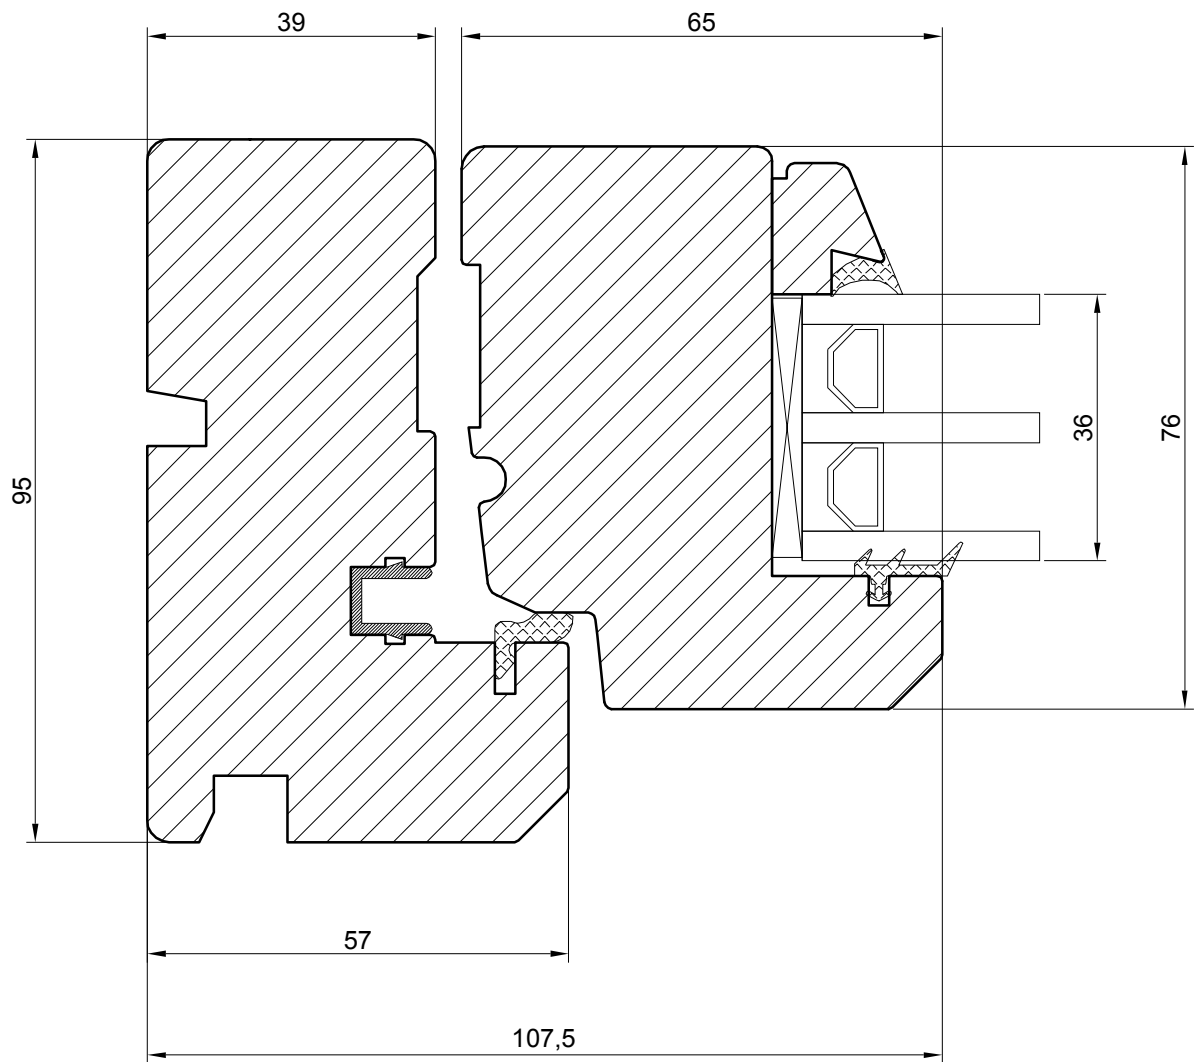

FULLY REVERSIBLE WINDOW

NORWOOD SP.ZO.O.

Ul. Rataja 6, Rusocin
 83-031 Łęgowo
 +48 692 22 00
 biuro@norwood.pl

Description **HTS N95 FULLY REVERSIBLE WINDOW
 HEAD SECTION (24 mm glass)**

<i>Revis.</i>	<i>Date</i>	<i>Size</i> 1:1	<i>Drw.</i>	<i>Date</i> 02.01.2018
<i>Verif.</i>	<i>Date</i>	<i>Drawing no.</i>	HTS - 24 - he - 01	

FULLY REVERSIBLE WINDOW

NORWOOD SP.ZO.O.

Ul. Rataja 6, Rusocin
 83-031 Łęgowo
 +48 692 22 00
 biuro@norwood.pl

Description **HTS N95 FULLY REVERSIBLE WINDOW
 HEAD SECTION (36 mm glass)**

<i>Revis.</i>	<i>Date</i>	<i>Size</i> 1:1	<i>Drw.</i>	<i>Date</i> 02.01.2018
<i>Verif.</i>	<i>Date</i>	<i>Drawing no.</i> HTS - 36 - he - 01		

FULLY REVERSIBLE WINDOW

NORWOOD SP.ZO.O.

Ul. Rataja 6, Rusocin
83-031 Łęgowo
+48 692 22 00
biuro@norwood.pl

Description **HTS N95 FULLY REVERSIBLE WINDOW
JAMB SECTION (24 mm glass)**

<i>Revis.</i>	<i>Date</i>	<i>Size</i> 1:1	<i>Drw.</i>	<i>Date</i> 02.01.2018
<i>Verif.</i>	<i>Date</i>	<i>Drawing no.</i>	HTS - 24 - se - 01	

FULLY REVERSIBLE WINDOW

NORWOOD SP.ZO.O.

Ul. Rataja 6, Rusocin
83-031 Łęgowo
+48 692 22 00
biuro@norwood.pl

<i>Opis</i>		HTS N95 FULLY REVERSIBLE WINDOW			
		JAMB SECTION (36 mm glass)			
<i>Revis.</i>	<i>Date</i>	<i>Size</i>	<i>Drw.</i>	<i>Date</i>	
		1:1		02.01.2018	
<i>Verif.</i>	<i>Date</i>	<i>Drawing no.</i>			
		HTS - 36 - se - 01			