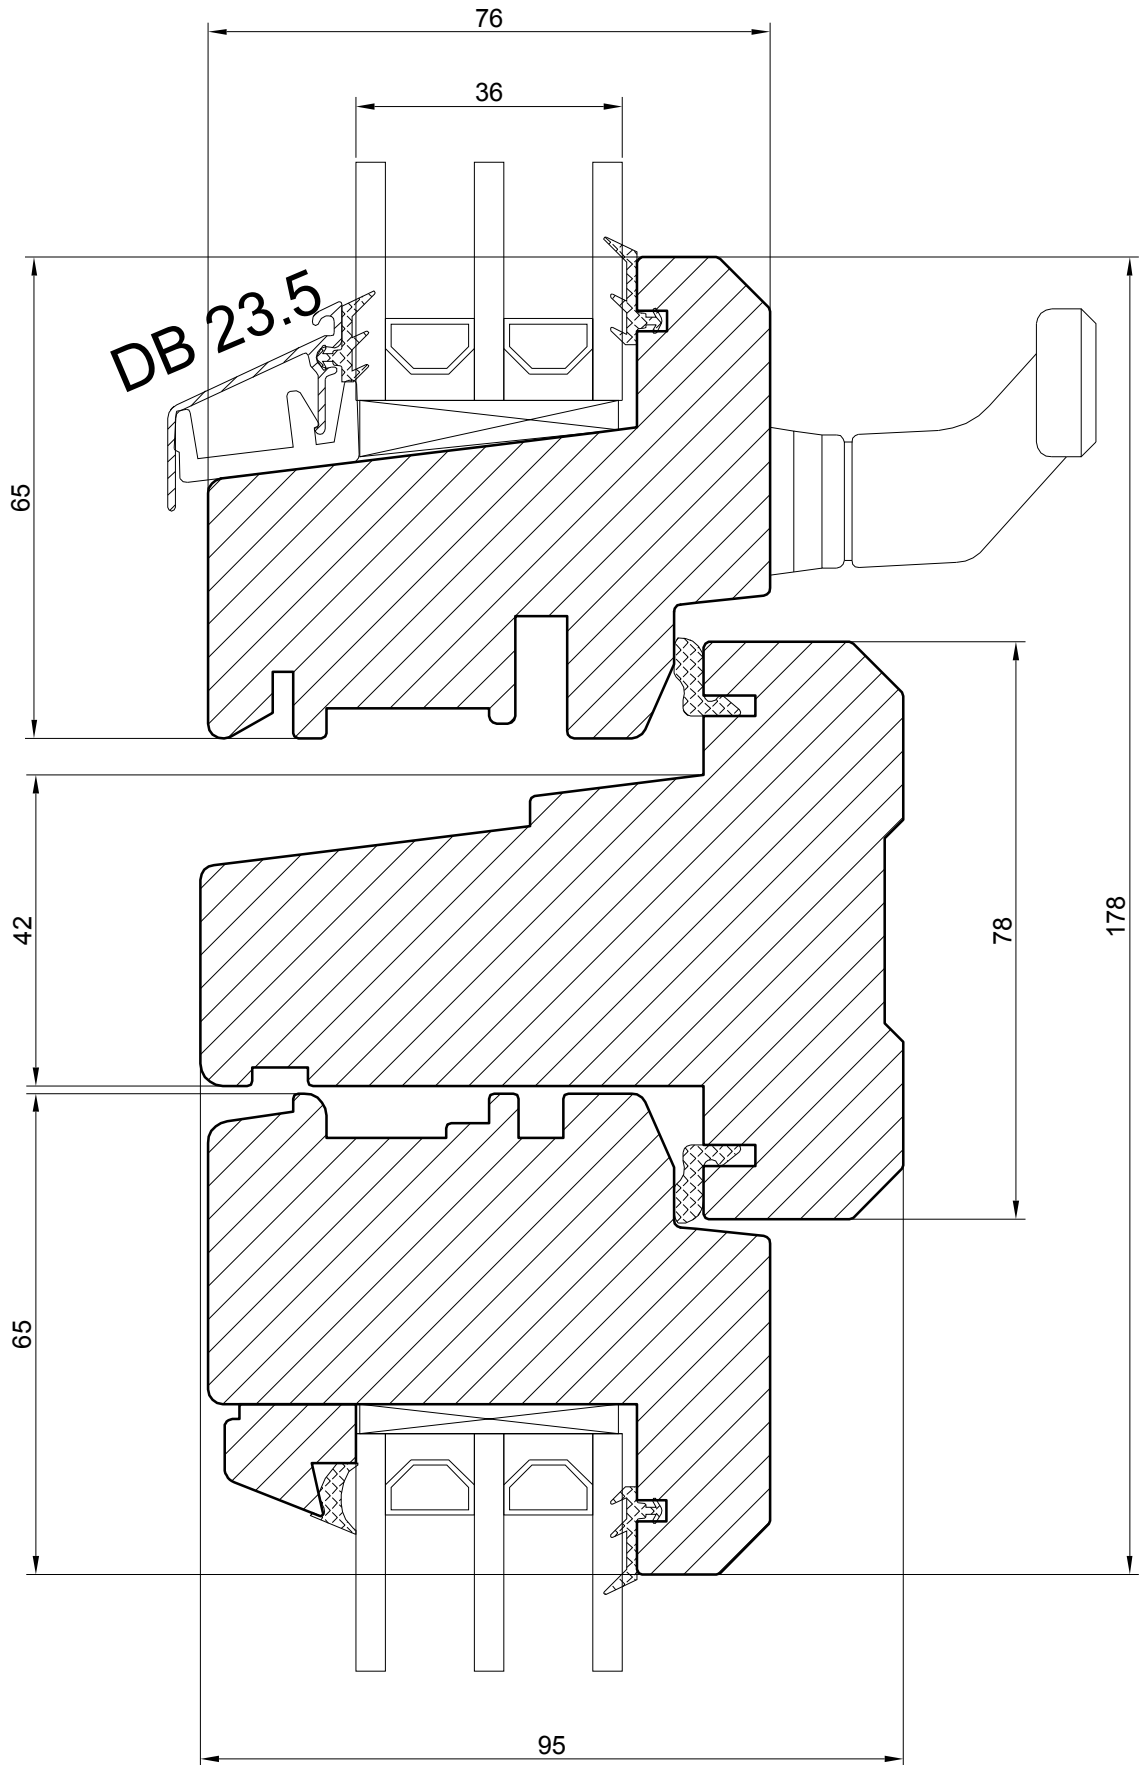

FULLY REVERSIBLE WINDOW

NORWOOD SP.ZO.O.

Ul. Rataja 6, Rusocin
83-031 Łęgowo
+48 692 22 00
biuro@norwood.pl

<i>Description</i>		HTS N95 FULLY REVERSIBLE WINDOW MULLION (36 mm glass)			
<i>Revis.</i>	<i>Date</i>	<i>Size</i>	<i>Drw.</i>	<i>Date</i>	
		1:1		02.01.2018	
<i>Verif.</i>	<i>Date</i>	<i>Drawing no.</i>			
		HTS - 36 - ml - 01			

FULLY REVERSIBLE WINDOW

NORWOOD SP.ZO.O.

Ul. Rataja 6, Rusocin
83-031 Łęgowo
+48 692 22 00
biuro@norwood.pl

<i>Description</i>		HTS N95 FULLY REVERSIBLE WINDOW TRANSOM (24 mm glass)			
<i>Revis.</i>	<i>Date</i>	<i>Size</i>	<i>Drw.</i>	<i>Date</i>	
		1:1		02.01.2018	
<i>Verif.</i>	<i>Date</i>	<i>Drawing no.</i>			
		HTS - 24 - ts - 01			