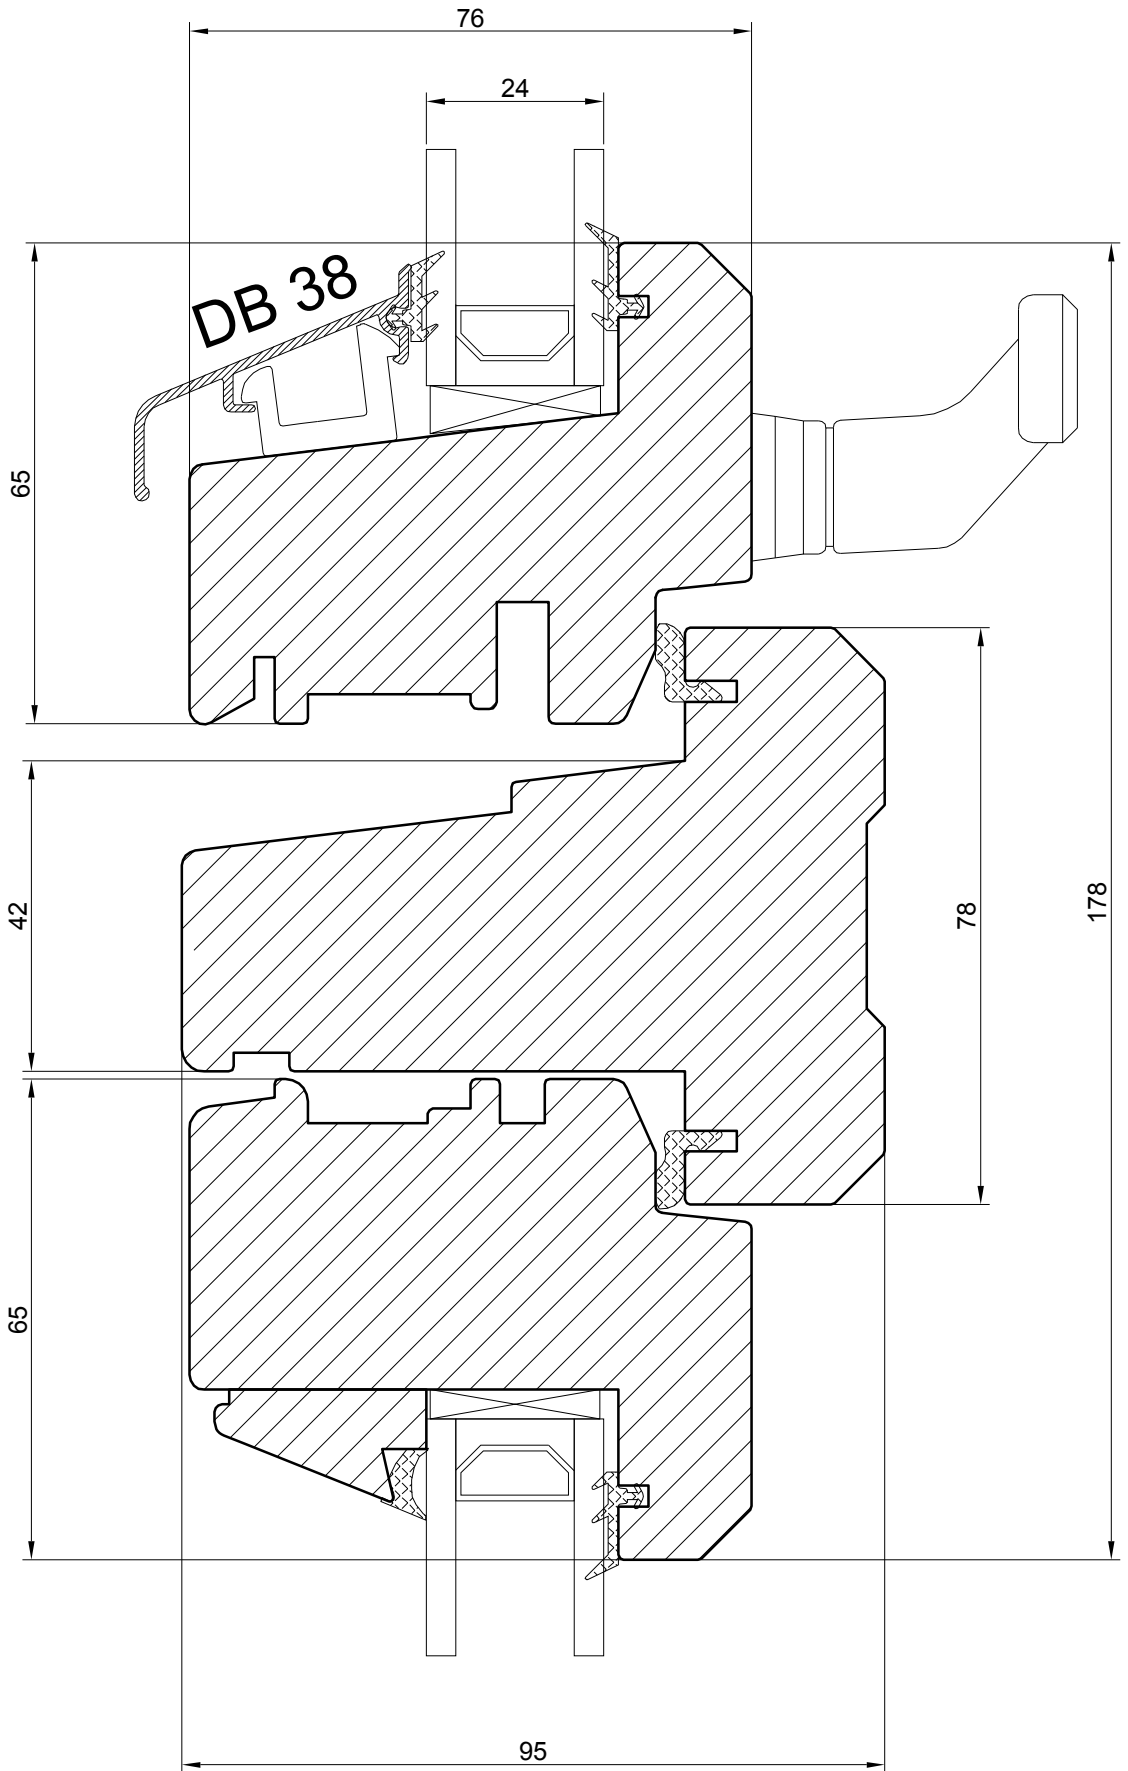

FULLY REVERSIBLE WINDOW

NORWOOD SP.ZO.O.

Ul. Rataja 6, Rusocin
83-031 Łęgowo
+48 692 22 00
biuro@norwood.pl

<i>Description</i>		HTS N95 FULLY REVERSIBLE WINDOW TRANSOM (24 mm glass)			
<i>Revis.</i>	<i>Date</i>	<i>Size</i>	<i>Drw.</i>	<i>Date</i>	
		1:1		02.01.2018	
<i>Verif.</i>	<i>Date</i>	<i>Drawing no.</i>			
		HTS - 24 - ts - 01