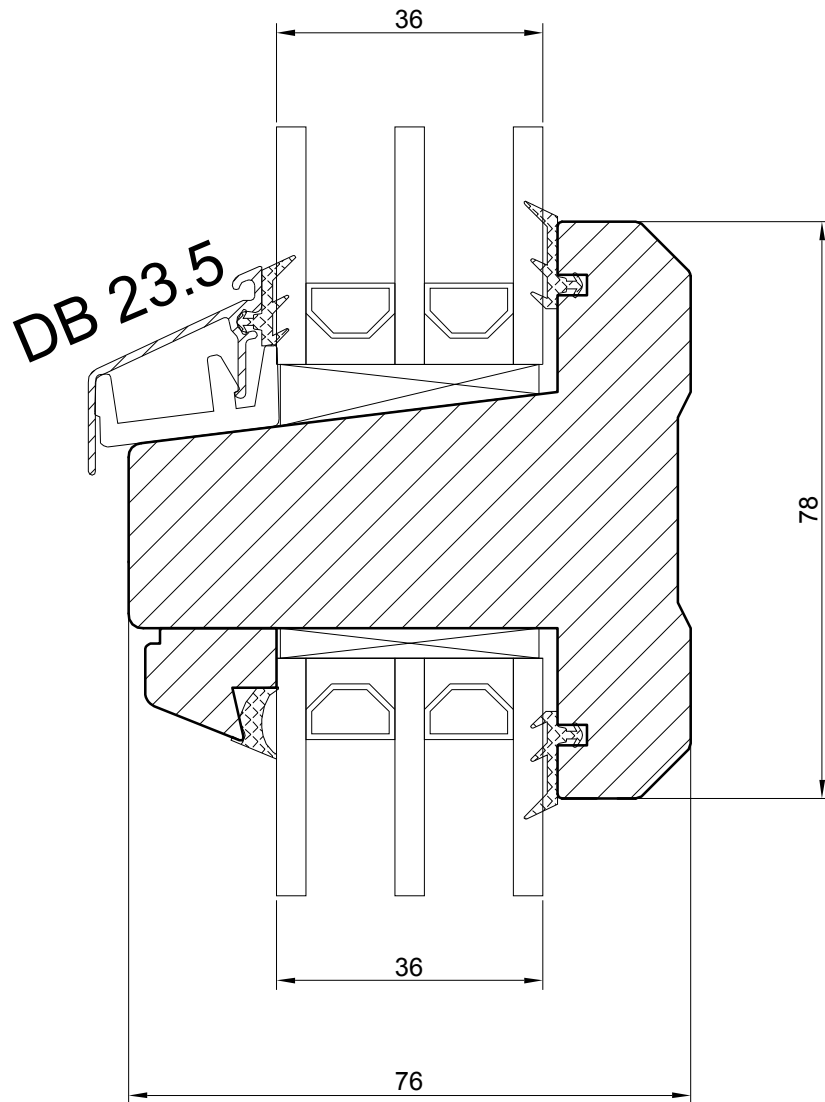

FULLY REVERSIBLE WINDOW

NORWOOD SP.ZO.O.

Ul. Rataja 6, Rusocin
 83-031 Łęgowo
 +48 692 22 00
 biuro@norwood.pl

Description **HTS N95 FULLY REVERSIBLE WINDOW
 VERTICAL BAR (24 mm glass)**

<i>Revis.</i>	<i>Date</i>	<i>Size</i> 1:1	<i>Drw.</i>	<i>Date</i> 02.01.2018
<i>Verif.</i>	<i>Date</i>	<i>Drawing no.</i> HTS - 24 - vs - 01		

FULLY REVERSIBLE WINDOW

NORWOOD SP.ZO.O.

Ul. Rataja 6, Rusocin
83-031 Łęgowo
+48 692 22 00
biuro@norwood.pl

Description **HTS N95 FULLY REVERSIBLE WINDOW
VERTICAL BAR (36 mm glass)**

<i>Revis.</i>	<i>Date</i>	<i>Size</i> 1:1	<i>Drw.</i>	<i>Date</i> 02.01.2018
<i>Verif.</i>	<i>Date</i>	<i>Drawing no.</i> HTS - 36 - vs - 01		

FULLY REVERSIBLE WINDOW

NORWOOD SP.ZO.O.

Ul. Rataja 6, Rusocin
83-031 Łęgowo
+48 692 22 00
biuro@norwood.pl

Description **HTS N95 FULLY REVERSIBLE WINDOW
HORIZONTAL BAR (24 mm glass)**

Revis.	Date	Size	1:1	Drw.	Date	02.01.2018
Verif.	Date	Drawing no.	HTS - 24 - hs - 01			