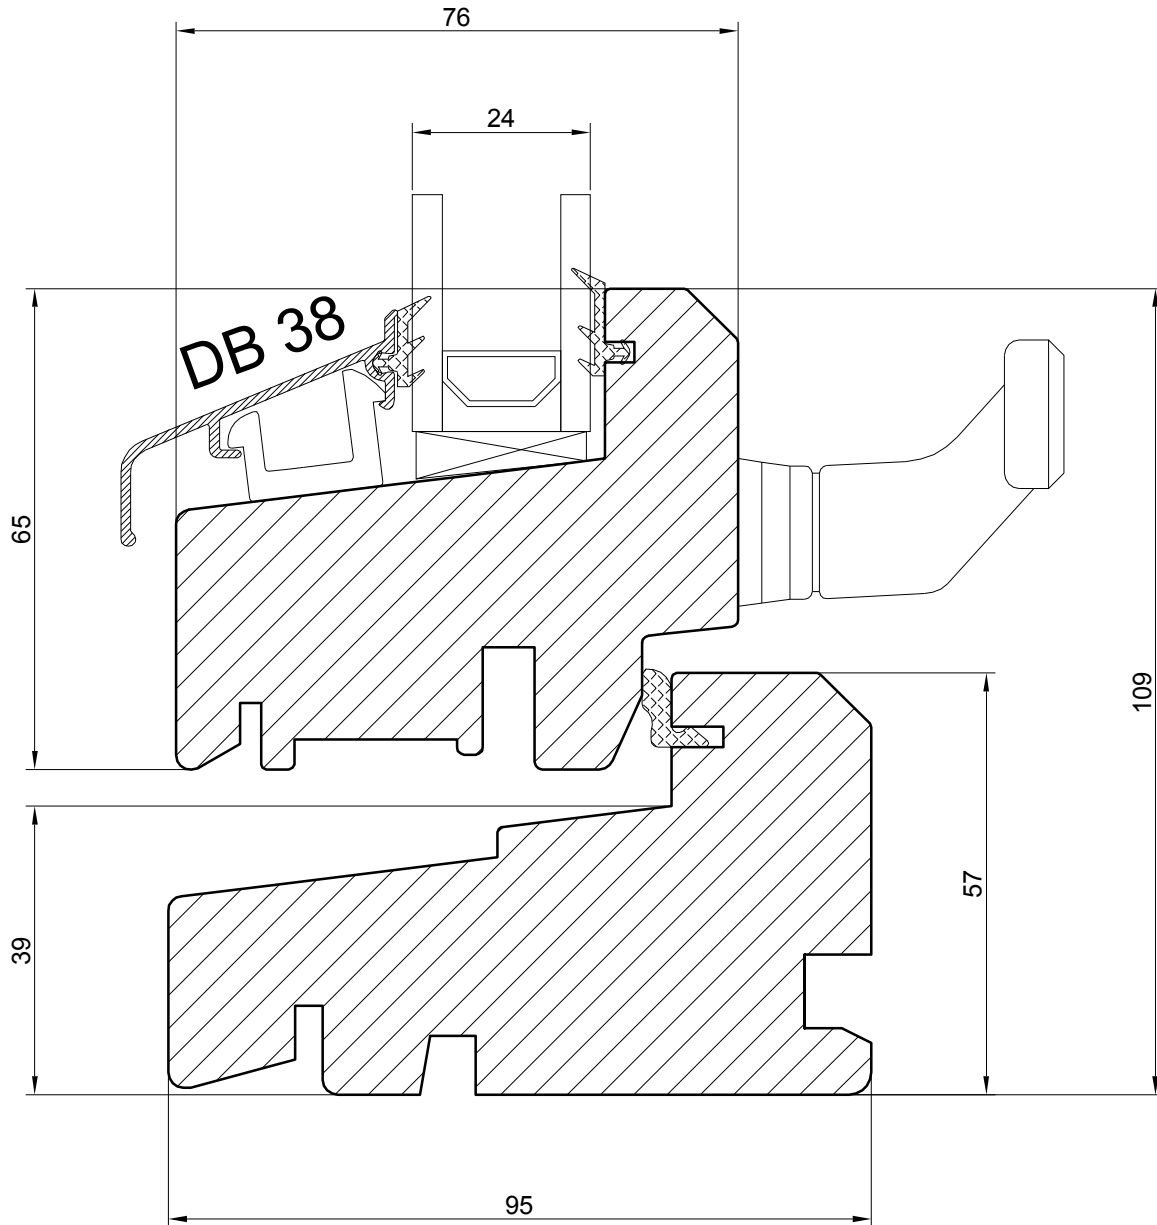

FULLY REVERSIBLE WINDOW

NORWOOD SP.ZO.O.

Ul. Rataja 6, Rusocin
 83-031 Łęgowo
 +48 692 22 00
 biuro@norwood.pl

Description **HTS N95 FULLY REVERSIBLE WINDOW
 HEAD SECTION (24 mm glass)**

<i>Revis.</i>	<i>Date</i>	<i>Size</i> 1:1	<i>Drw.</i>	<i>Date</i> 02.01.2018
<i>Verif.</i>	<i>Date</i>	<i>Drawing no.</i>	HTS - 24 - he - 01	

FULLY REVERSIBLE WINDOW

NORWOOD SP.ZO.O.

Ul. Rataja 6, Rusocin
 83-031 Łęgowo
 +48 692 22 00
 biuro@norwood.pl

Description **HTS N95 FULLY REVERSIBLE WINDOW
 HEAD SECTION (36 mm glass)**

<i>Revis.</i>	<i>Date</i>	<i>Size</i> 1:1	<i>Drw.</i>	<i>Date</i> 02.01.2018
<i>Verif.</i>	<i>Date</i>	<i>Drawing no.</i> HTS - 36 - he - 01		

FULLY REVERSIBLE WINDOW

NORWOOD SP.ZO.O.

Ul. Rataja 6, Rusocin
83-031 Łęgowo
+48 692 22 00
biuro@norwood.pl

Description **HTS N95 FULLY REVERSIBLE WINDOW
JAMB SECTION (24 mm glass)**

<i>Revis.</i>	<i>Date</i>	<i>Size</i> 1:1	<i>Drw.</i>	<i>Date</i> 02.01.2018
<i>Verif.</i>	<i>Date</i>	<i>Drawing no.</i>	HTS - 24 - se - 01	

FULLY REVERSIBLE WINDOW

NORWOOD SP.ZO.O.

Ul. Rataja 6, Rusocin
83-031 Łęgowo
+48 692 22 00
biuro@norwood.pl

<i>Opis</i>		HTS N95 FULLY REVERSIBLE WINDOW			
		JAMB SECTION (36 mm glass)			
<i>Revis.</i>	<i>Date</i>	<i>Size</i>	<i>Drw.</i>	<i>Date</i>	
		1:1		02.01.2018	
<i>Verif.</i>	<i>Date</i>	<i>Drawing no.</i>			
		HTS - 36 - se - 01			