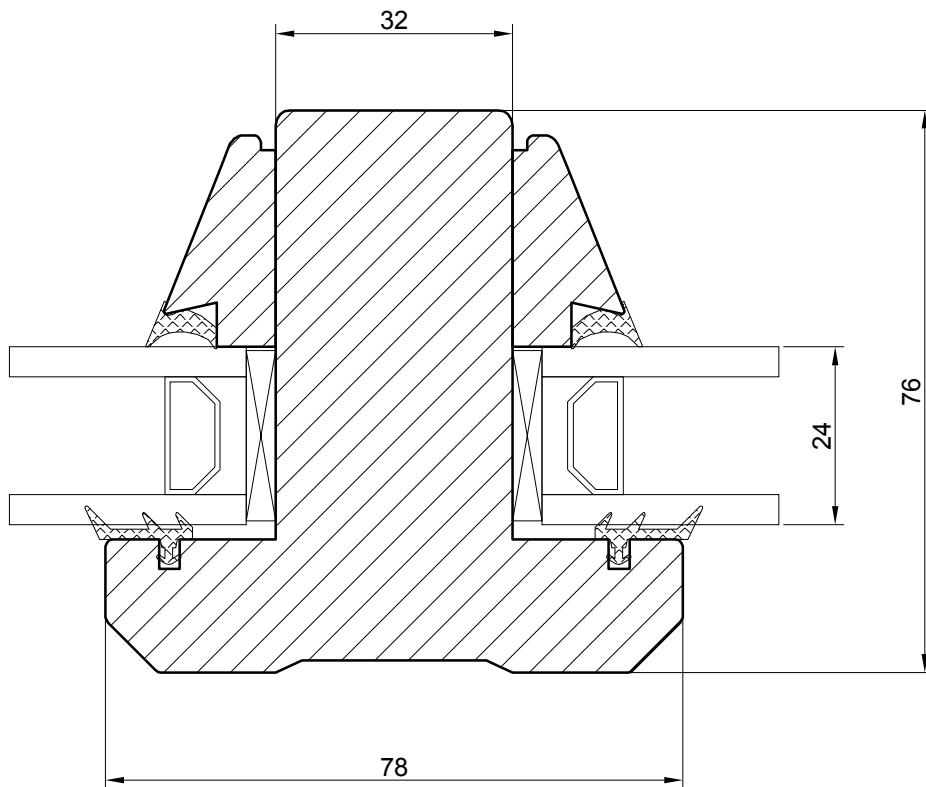

FULLY REVERSIBLE WINDOW

NORWOOD SP.ZO.O.

Ul. Rataja 6, Rusocin
83-031 Łęgowo
+48 692 22 00
biuro@norwood.pl

Description **HTS N95 FULLY REVERSIBLE WINDOW
VERTICAL BAR (24 mm glass)**

<i>Revis.</i>	<i>Date</i>	<i>Size</i> 1:1	<i>Drw.</i>	<i>Date</i> 02.01.2018
<i>Verif.</i>	<i>Date</i>	<i>Drawing no.</i> HTS - 24 - vs - 01