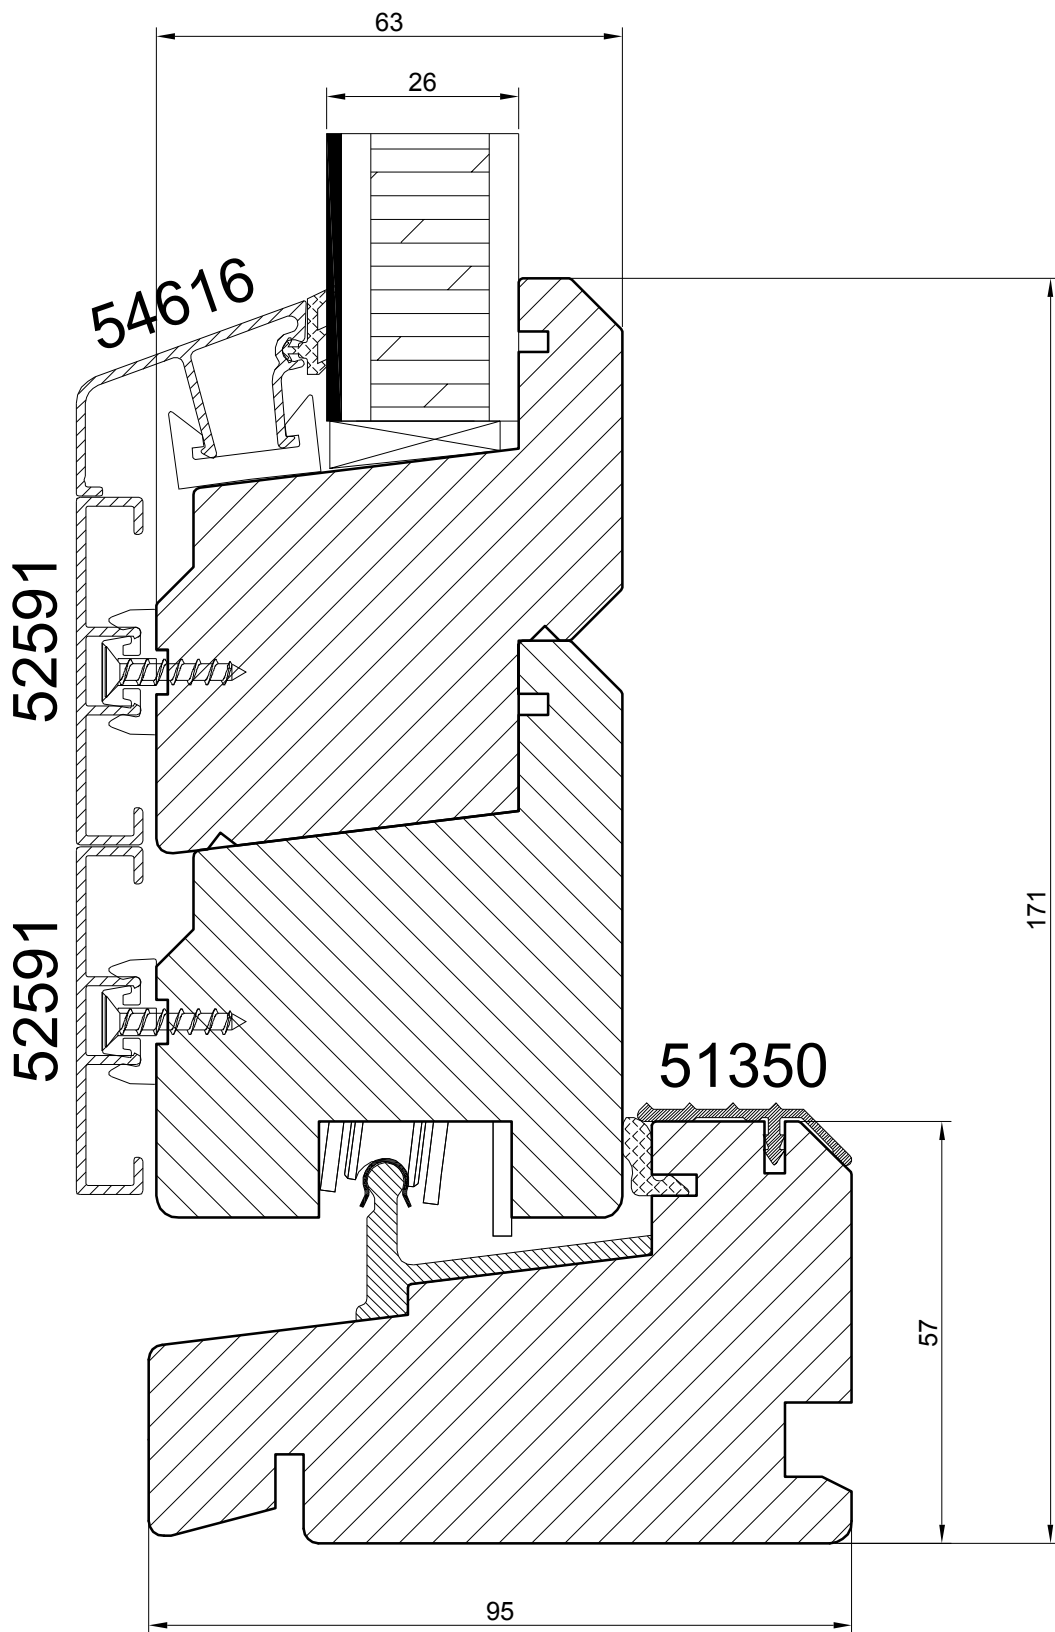

SLIDING DOORS with ALU CLAD

NORWOOD SP.ZO.O.

Ul. Rataja 6, Rusocin
83-031 Łęgowo
+48 692 22 00
biuro@norwood.pl

Description **SDA N95 SLIDING DOORS**
HIGH THRESHOLD - sliding part (26 mm panel)

Revis.	Date	Size	1 : 1	Drw.	Date	02.01.2018
Verif.	Date	Drawing no. SDA - 26p - tdh - s - 01