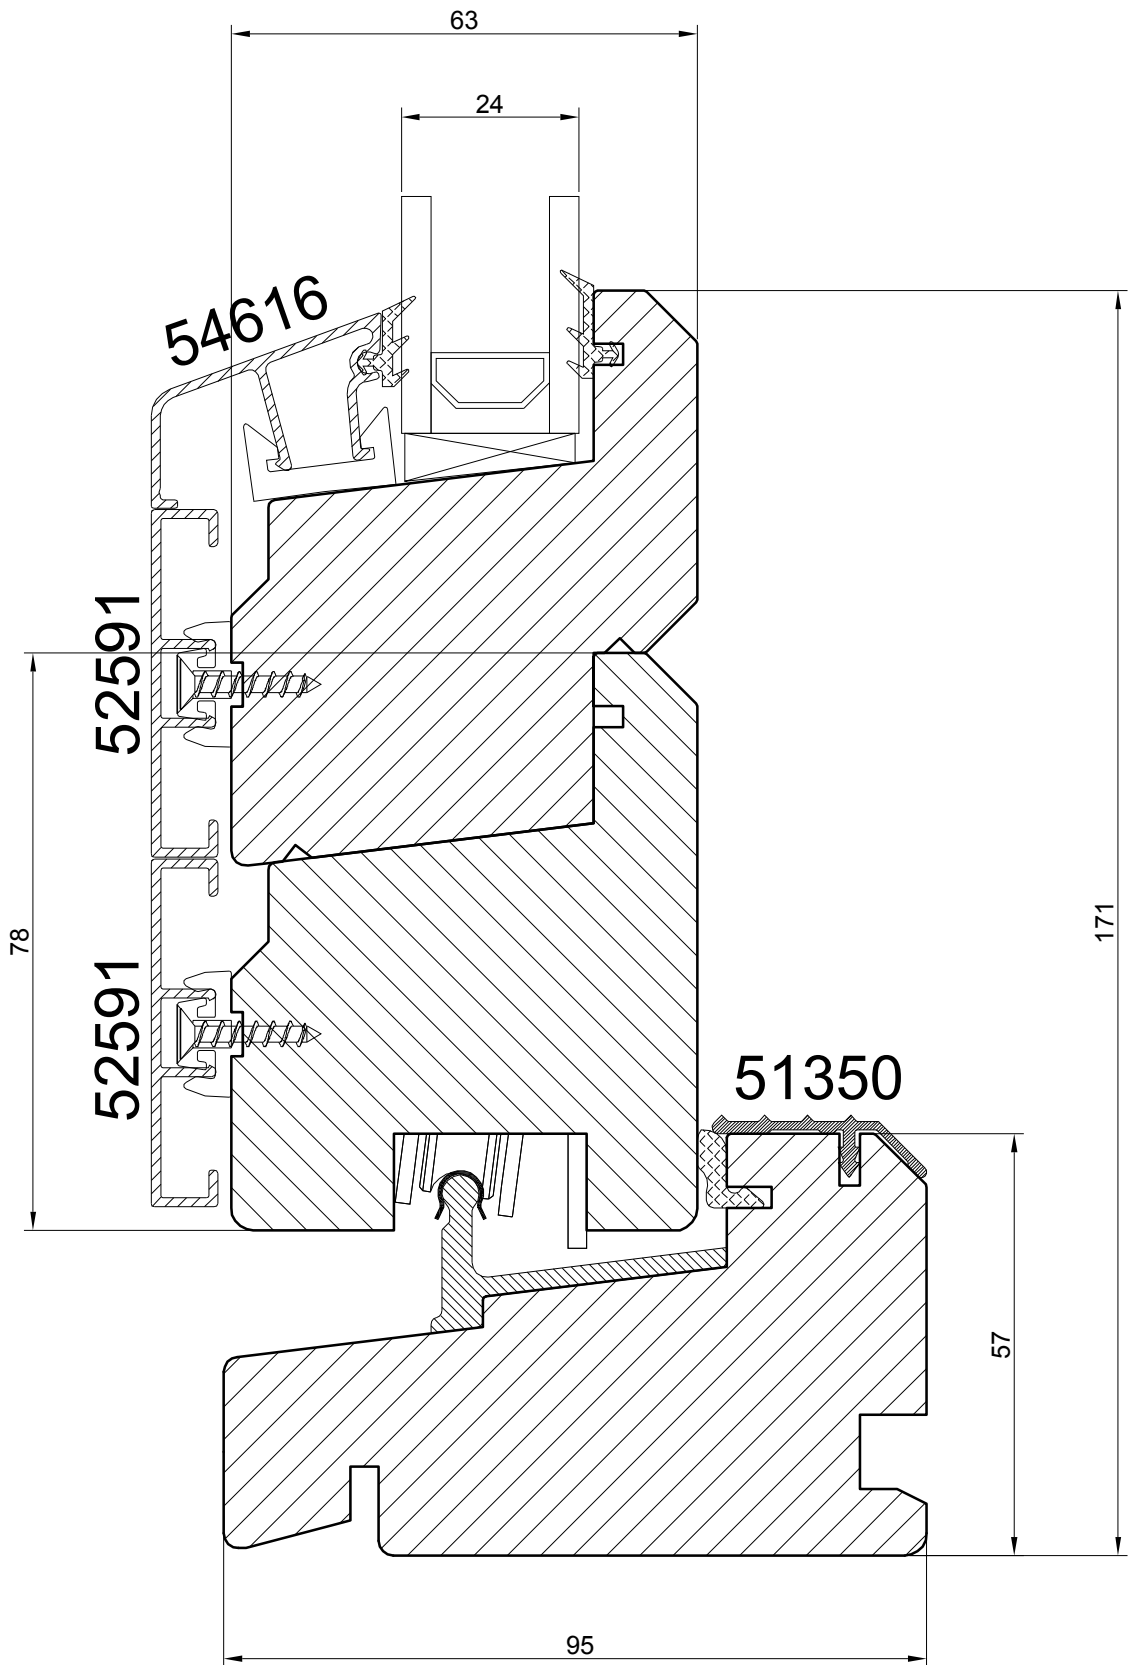

SLIDING DOORS with ALU CLAD

NORWOOD SP.ZO.O.

Ul. Rataja 6, Rusocin
83-031 Łęgowo
+48 692 22 00
biuro@norwood.pl

Description **SDA N95 SLIDING DOORS**
HIGH THRESHOLD - sliding part (24 mm glass)

Revis.	Date	Size	1:1	Drw.	Date	02.01.2018
Verif.	Date	Drawing no.		SDA - 24 - tdh - s - 01