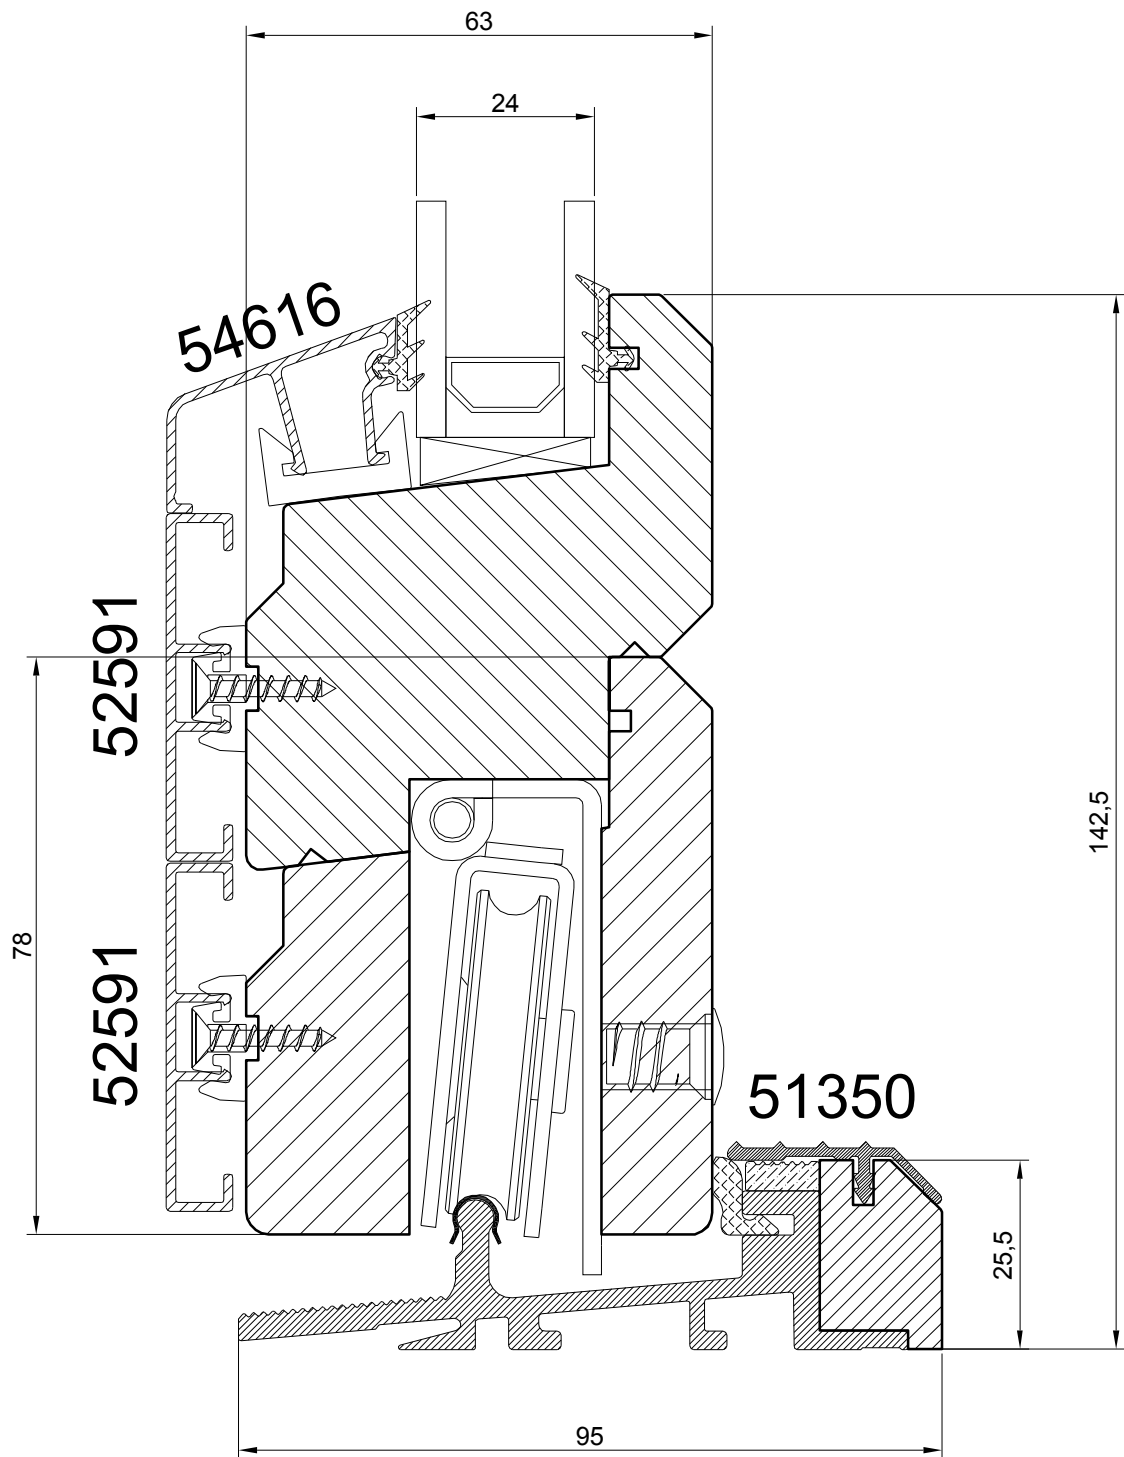

SLIDING DOORS with ALU CLAD

NORWOOD SP.ZO.O.

Ul. Rataja 6, Rusocin
83-031 Łęgowo
+48 692 22 00
biuro@norwood.pl

<i>Description</i>		SDA N95 SLIDING DOORS			
		LOW ALU THRESHOLD - sliding part (24 mm glass)			
<i>Revis.</i>	<i>Date</i>	<i>Size</i>	<i>Drw.</i>	<i>Date</i>	
		1:1		02.01.2018	
<i>Verif.</i>	<i>Date</i>	<i>Drawing no.</i>			
		SDA - 24 - tdl - s - 01