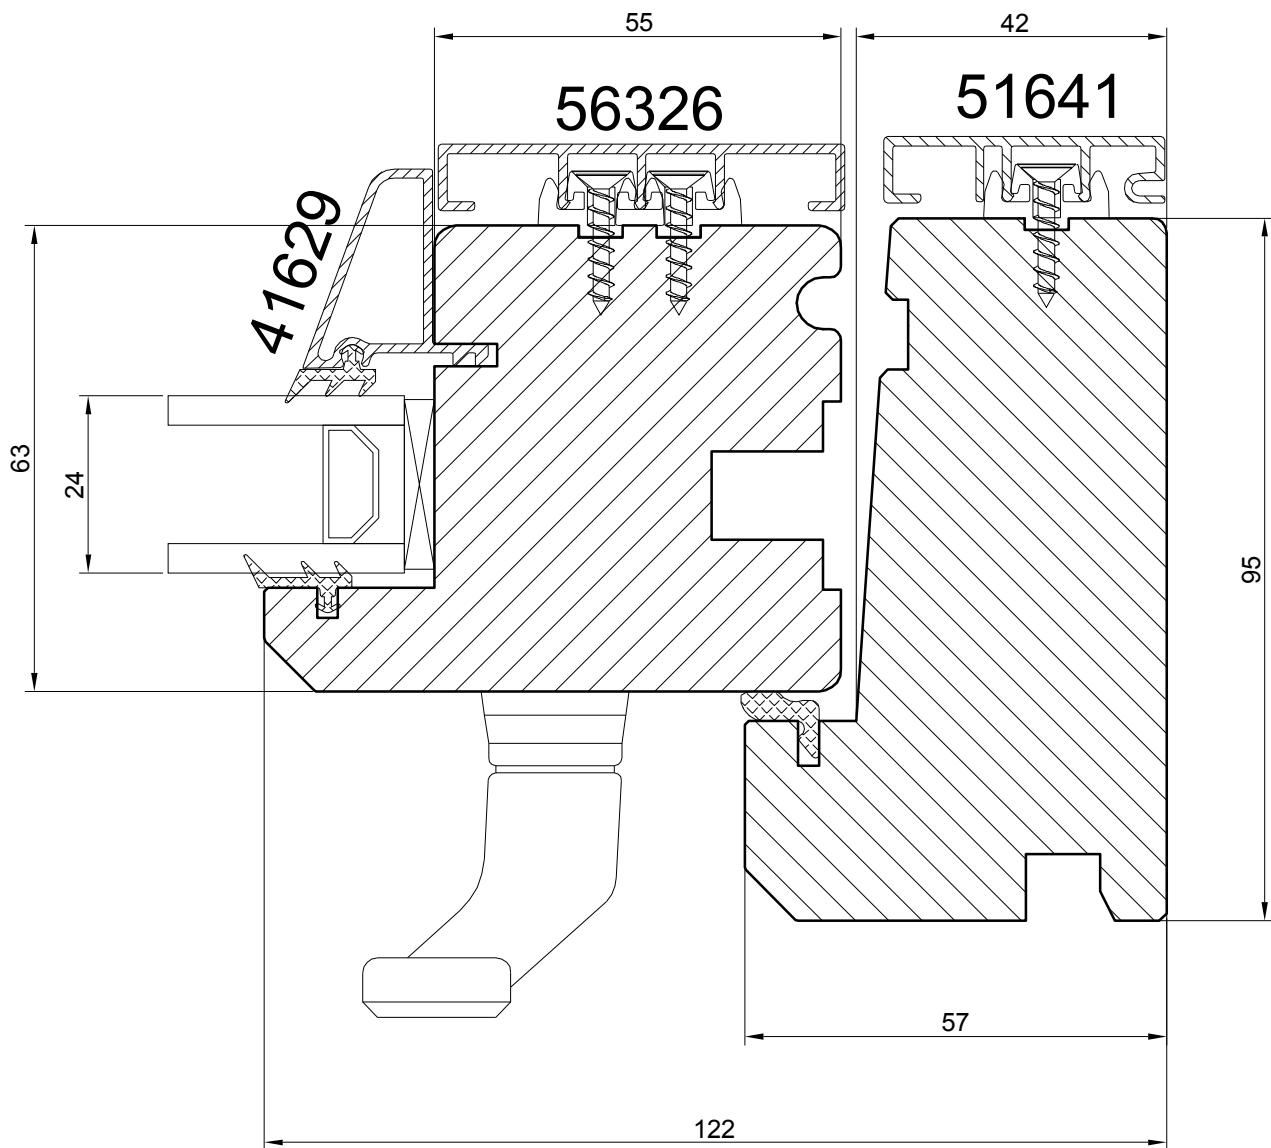

SLIDING DOORS with ALU CLAD

NORWOOD SP.ZO.O.

Ul. Rataja 6, Rusocin
83-031 Łęgowo
+48 692 22 00
biuro@norwood.pl

<i>Description</i>		SDA N95 SLIDING DOORS			
		JAMB SECTION - sliding part (24 mm glass)			
<i>Revis.</i>	<i>Date</i>	<i>Size</i>	<i>Drw.</i>	<i>Date</i>	
		1:1		02.01.2018	
<i>Verif.</i>	<i>Date</i>	<i>Drawing no.</i>			
		SDA - 24 - se - s - 01