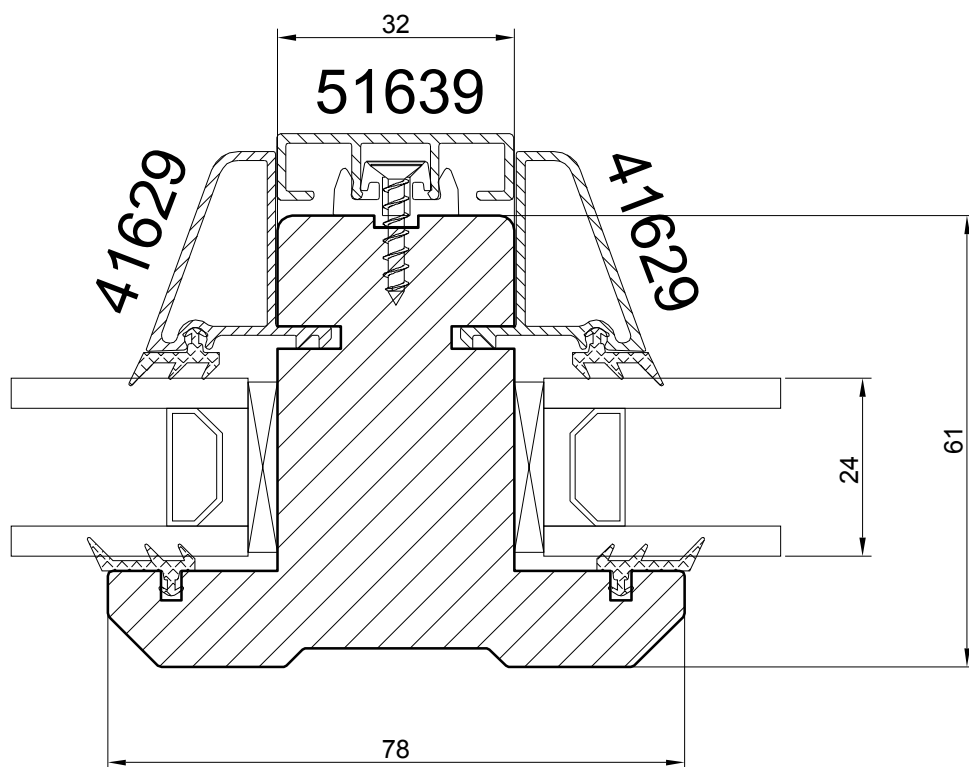

SLIDING DOORS with ALU CLAD

NORWOOD SP.ZO.O.

Ul. Rataja 6, Rusocin
83-031 Łęgowo
+48 692 22 00
biuro@norwood.pl

Description **SDA N95 SLIDING DOORS**
MIDDLE VIEW (24 mm glass)

Revis.	Date	Size	1:1	Drw.	Date	02.01.2018
Verif.	Date	Drawing no.	SDA - 24 - md - 01			

SLIDING DOORS with ALU CLAD

NORWOOD SP.ZO.O.

Ul. Rataja 6, Rusocin
 83-031 Łęgowo
 +48 692 22 00
 biuro@norwood.pl

Description **SD N95 SLIDING DOORS**
MIDDLE VIEW - SD4 (24 mm glass)

Revis.	Date	Size	1:1	Drw.	Date	02.01.2018
Verif.	Date	Drawing no.	SD4 - 24 - md - 01			