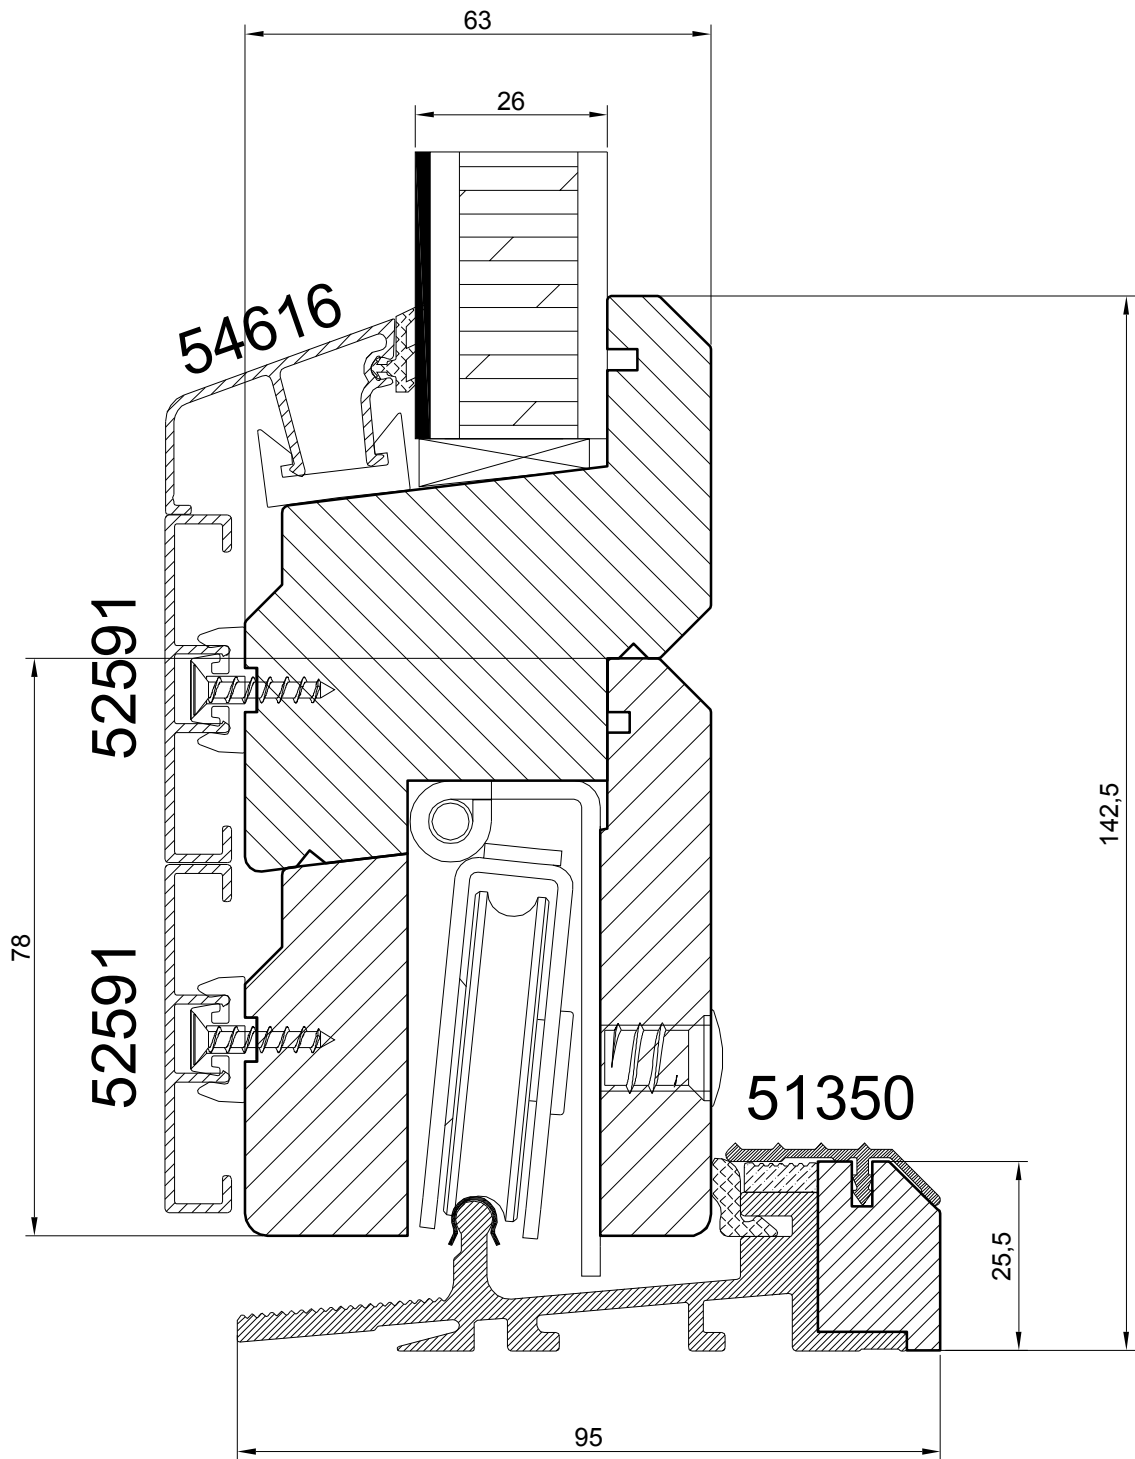

SLIDING DOORS with ALU CLAD

NORWOOD SP.ZO.O.

Ul. Rataja 6, Rusocin
83-031 Łęgowo
+48 692 22 00
biuro@norwood.pl

<i>Description</i>		SDA N95 SLIDING DOORS			
		LOW ALU THRESHOLD - sliding part (26 mm panel)			
<i>Revis.</i>	<i>Date</i>	<i>Size</i>	<i>Drw.</i>	<i>Date</i>	
		1:1		02.01.2018	
<i>Verif.</i>	<i>Date</i>	<i>Drawing no.</i>			
		SDA - 26p - tdl - s - 01