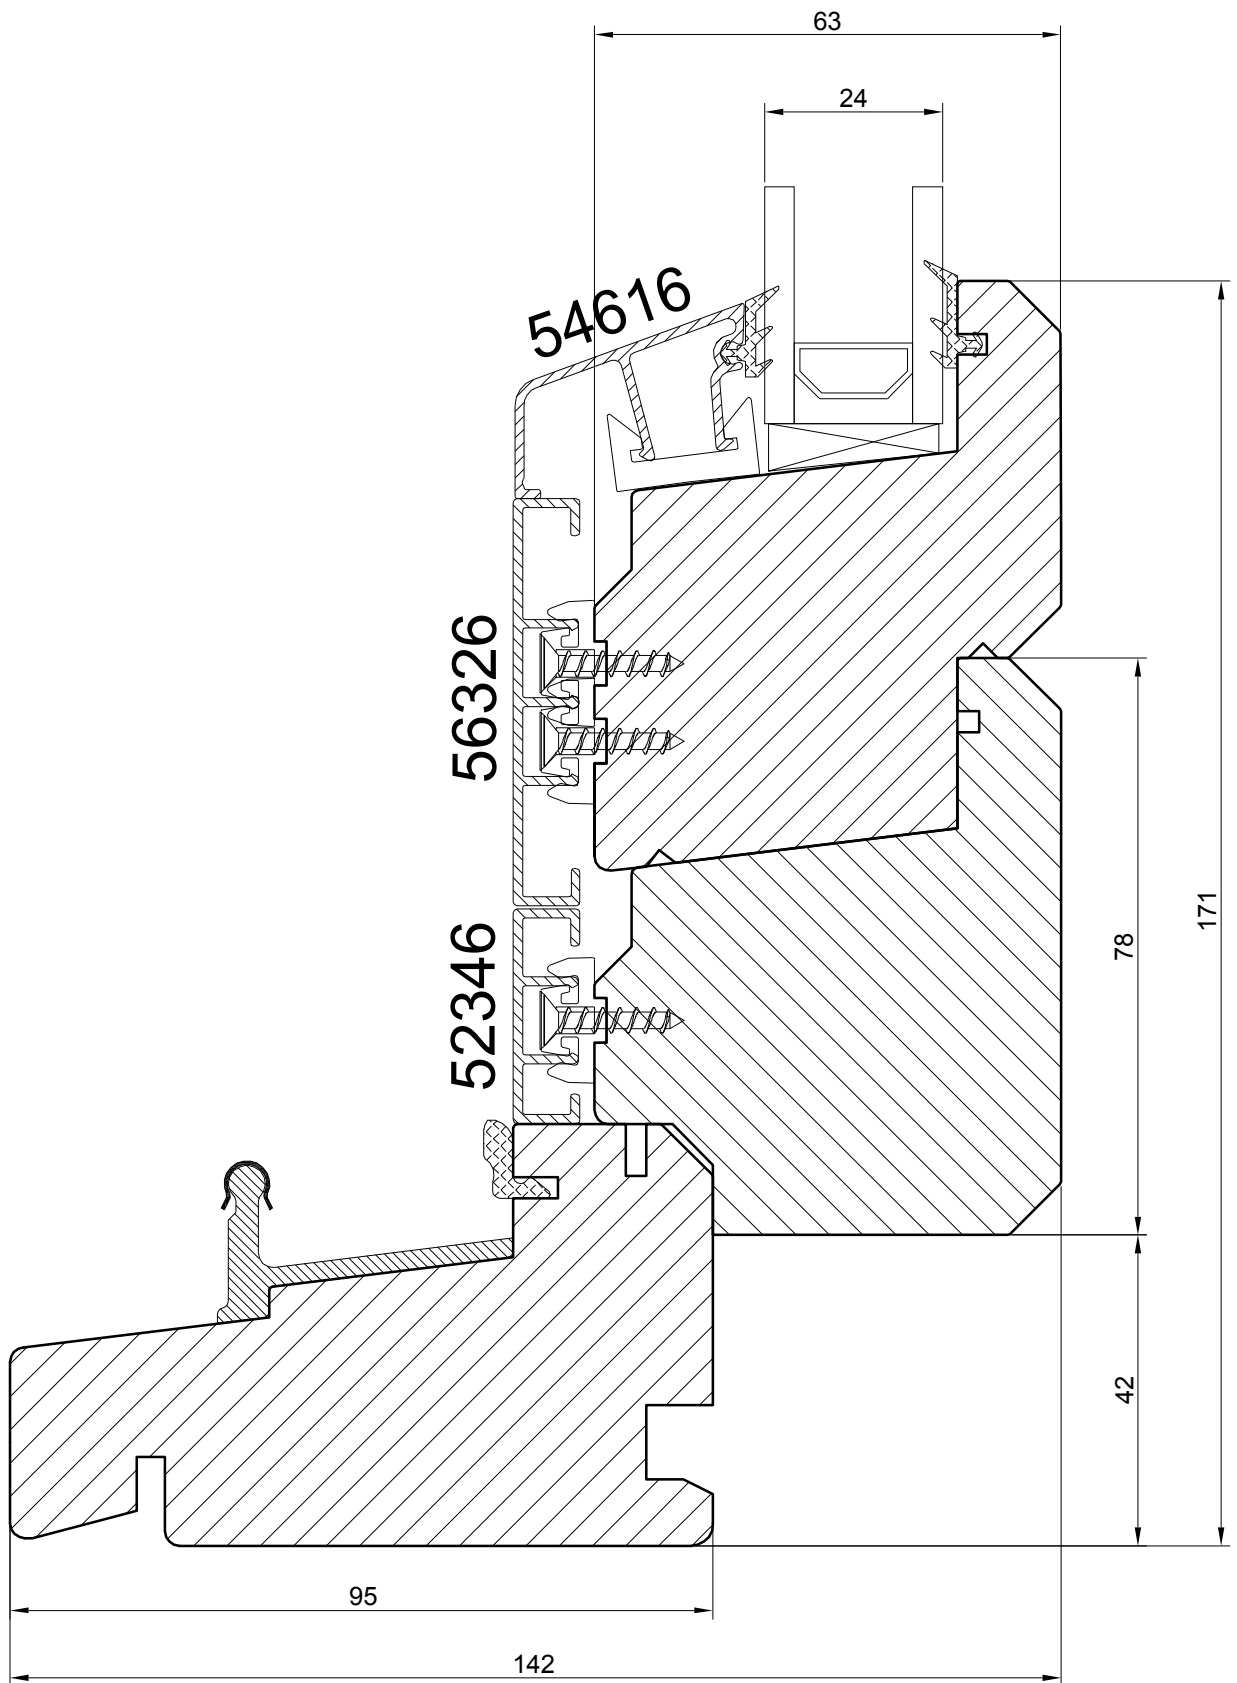

SLIDING DOORS with ALU CLAD

NORWOOD SP.ZO.O.

Ul. Rataja 6, Rusocin
83-031 Łęgowo
+48 692 22 00
biuro@norwood.pl

<i>Description</i>		SDA N95 SLIDING DOORS			
		HIGH THRESHOLD - fixed part (24 mm glass)			
<i>Revis.</i>	<i>Date</i>	<i>Size</i>	<i>Drw.</i>	<i>Date</i>	
		1:1		02.01.2018	
<i>Verif.</i>	<i>Date</i>	<i>Drawing no.</i>			
		SDA - 24 - tdh - f - 01