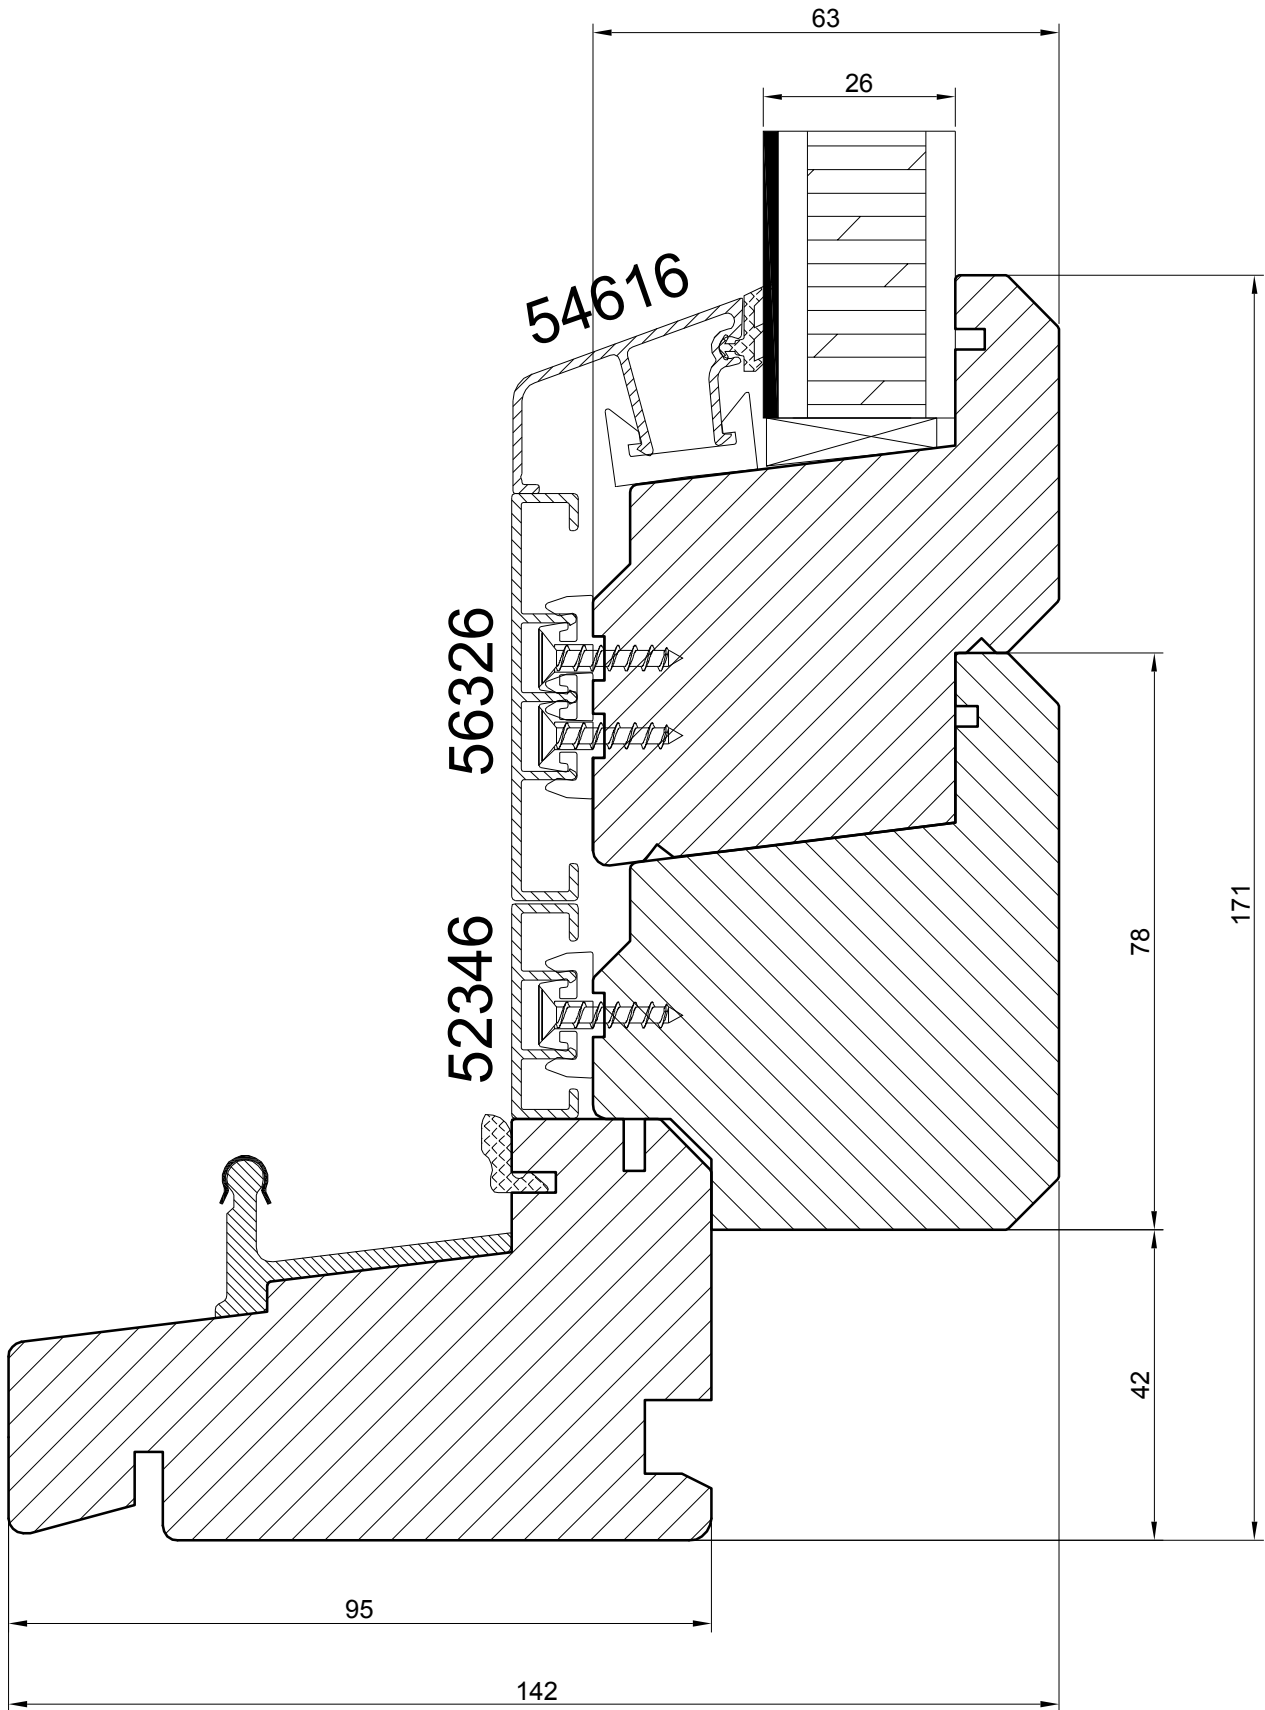

SLIDING DOORS with ALU CLAD

NORWOOD SP.ZO.O.

Ul. Rataja 6, Rusocin
83-031 Łęgowo
+48 692 22 00
biuro@norwood.pl

Description **SDA N95 SLIDING DOORS**
HIGH THRESHOLD - fixed part (26 mm panel)

Revis.	Date	Size	1:1	Drw.	Date	02.01.2018
Verif.	Date	Drawing no. SDA - 26p - tdh - f - 01