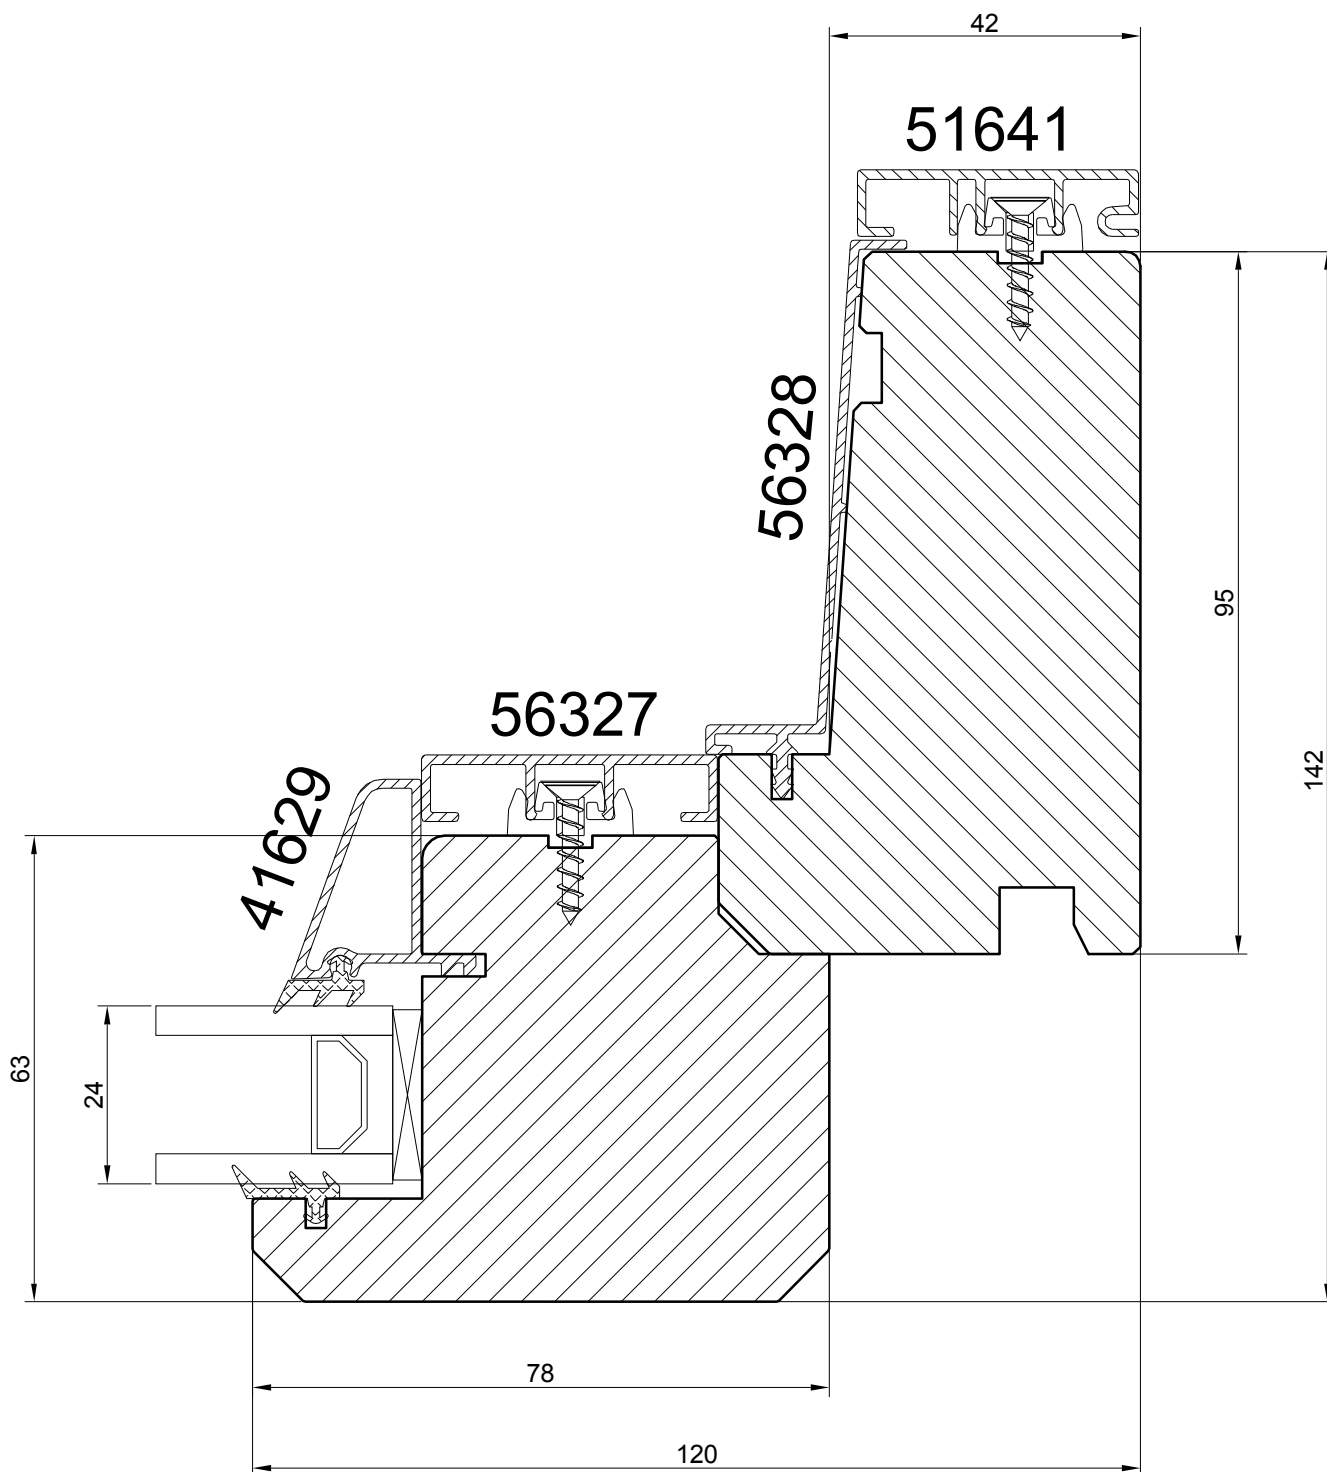

SLIDING DOORS with ALU CLAD

NORWOOD SP.ZO.O.

Ul. Rataja 6, Rusocin
83-031 Łęgowo
+48 692 22 00
biuro@norwood.pl

Description **SDA N95 SLIDING DOORS**
JAMB SECTION - fixed part (24 mm glass)

Revis.	Date	Size	1:1	Drw.	Date	02.01.2018
Verif.	Date	Drawing no. SDA - 24 - se - f - 01