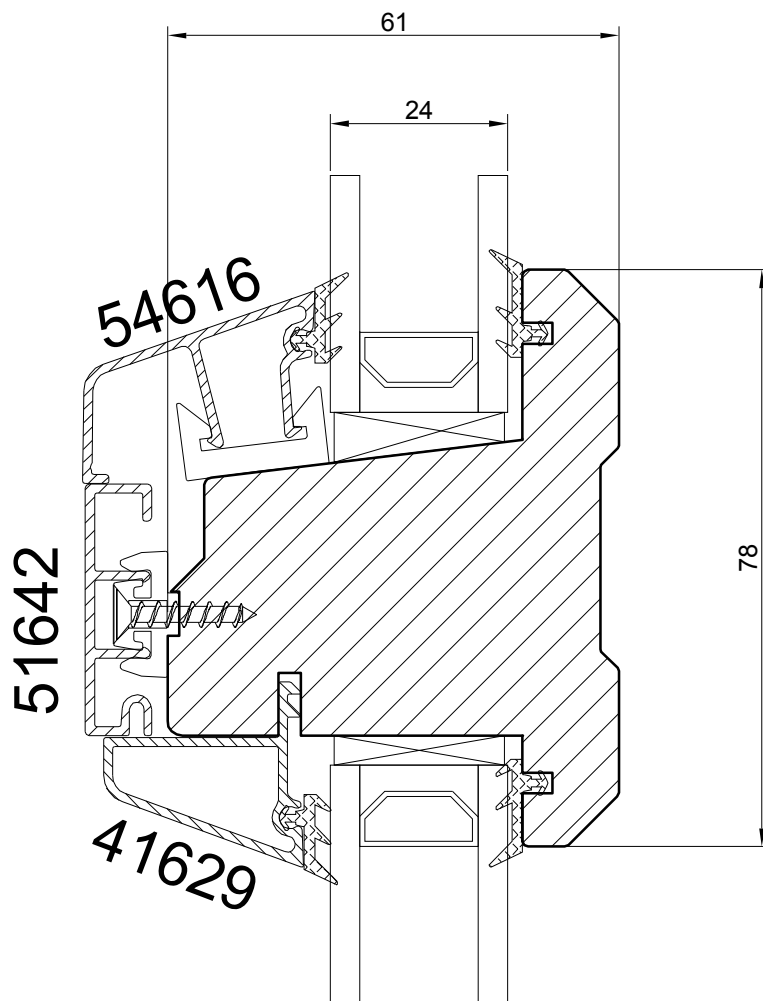

SLIDING DOORS with ALU CLAD

NORWOOD SP.ZO.O.

Ul. Rataja 6, Rusocin
83-031 Łęgowo
+48 692 22 00
biuro@norwood.pl

Description **SDA N95 SLIDING DOORS**
MIDDLE VIEW (24 mm glass)

Revis.	Date	Size	1:1	Drw.	Date	02.01.2018
Verif.	Date	Drawing no.	SDA - 24 - md - 01			

SLIDING DOORS with ALU CLAD

NORWOOD SP.ZO.O.

Ul. Rataja 6, Rusocin
 83-031 Łęgowo
 +48 692 22 00
 biuro@norwood.pl

Description **SD N95 SLIDING DOORS**
MIDDLE VIEW - SD4 (24 mm glass)

Revis.	Date	Size	1:1	Drw.	Date	02.01.2018
Verif.	Date	Drawing no.	SD4 - 24 - md - 01			

SLIDING DOORS with ALU CLAD

NORWOOD SP.ZO.O.

Ul. Rataja 6, Rusocin
83-031 Łęgowo
+48 692 22 00
biuro@norwood.pl

Description **SD N95 SLIDING DOORS**
VERTICAL BAR 78 (24 mm glass)

Revis.	Date	Size	1 : 1	Drw.	Date	02.01.2018
Verif.	Date	Drawing no.	SD - 24 - vs78 - 01			