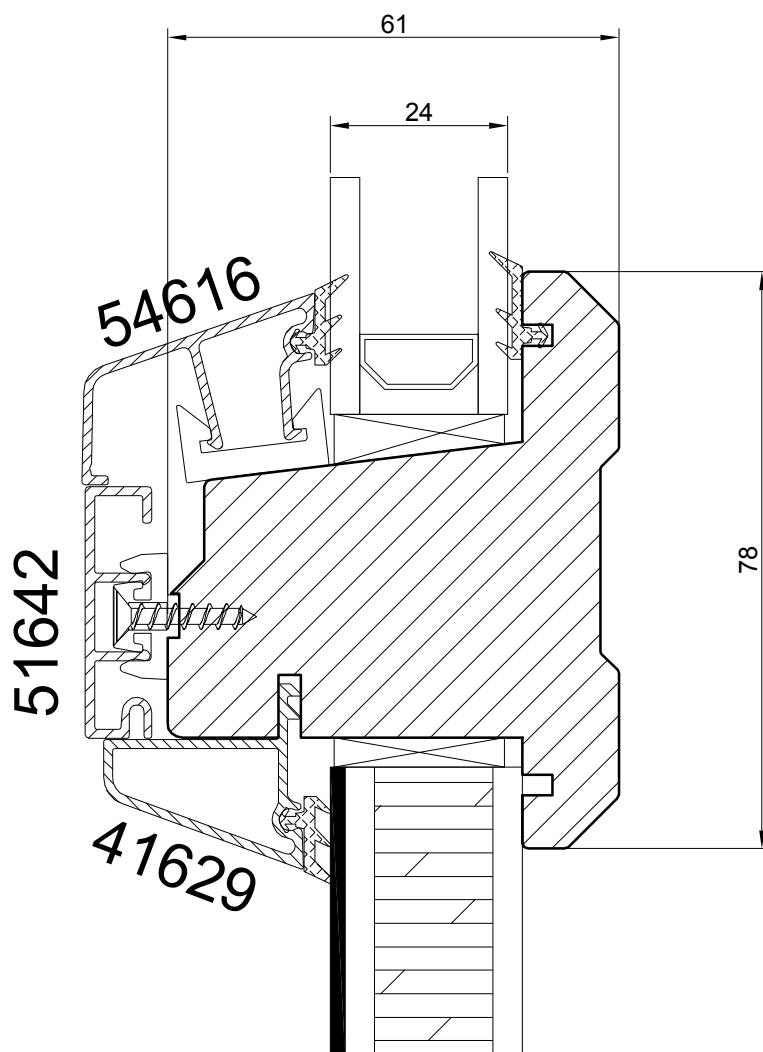

SLIDING DOORS with ALU CLAD

NORWOOD SP.ZO.O.

Ul. Rataja 6, Rusocin
 83-031 Łęgowo
 +48 692 22 00
 biuro@norwood.pl

Description **SD N95 SLIDING DOORS**
MIDDLE VIEW - SD4 (24 mm glass)

Revis.	Date	Size	1:1	Drw.	Date	02.01.2018
Verif.	Date	Drawing no.	SD4 - 24 - md - 01			

SLIDING DOORS with ALU CLAD

NORWOOD SP.ZO.O.

Ul. Rataja 6, Rusocin
83-031 Łęgowo
+48 692 22 00
biuro@norwood.pl

Description **SD N95 SLIDING DOORS**
VERTICAL BAR 78 (24 mm glass)

Revis.	Date	Size	1 : 1	Drw.	Date	02.01.2018
Verif.	Date	Drawing no.	SD - 24 - vs78 - 01			

SLIDING DOORS with ALU CLAD

NORWOOD SP.ZO.O.

Ul. Rataja 6, Rusocin
83-031 Łęgowo
+48 692 22 00
biuro@norwood.pl

<i>Description</i>		SDA N95 SLIDING DOORS			
		HORIZONTAL BAR 78 (24 mm glass)			
<i>Revis.</i>	<i>Date</i>	<i>Size</i>	<i>Drw.</i>	<i>Date</i>	
		1:1		02.01.2018	
<i>Verif.</i>	<i>Date</i>	<i>Drawing no.</i>			
		SDA - 24 - hs78 - 01			