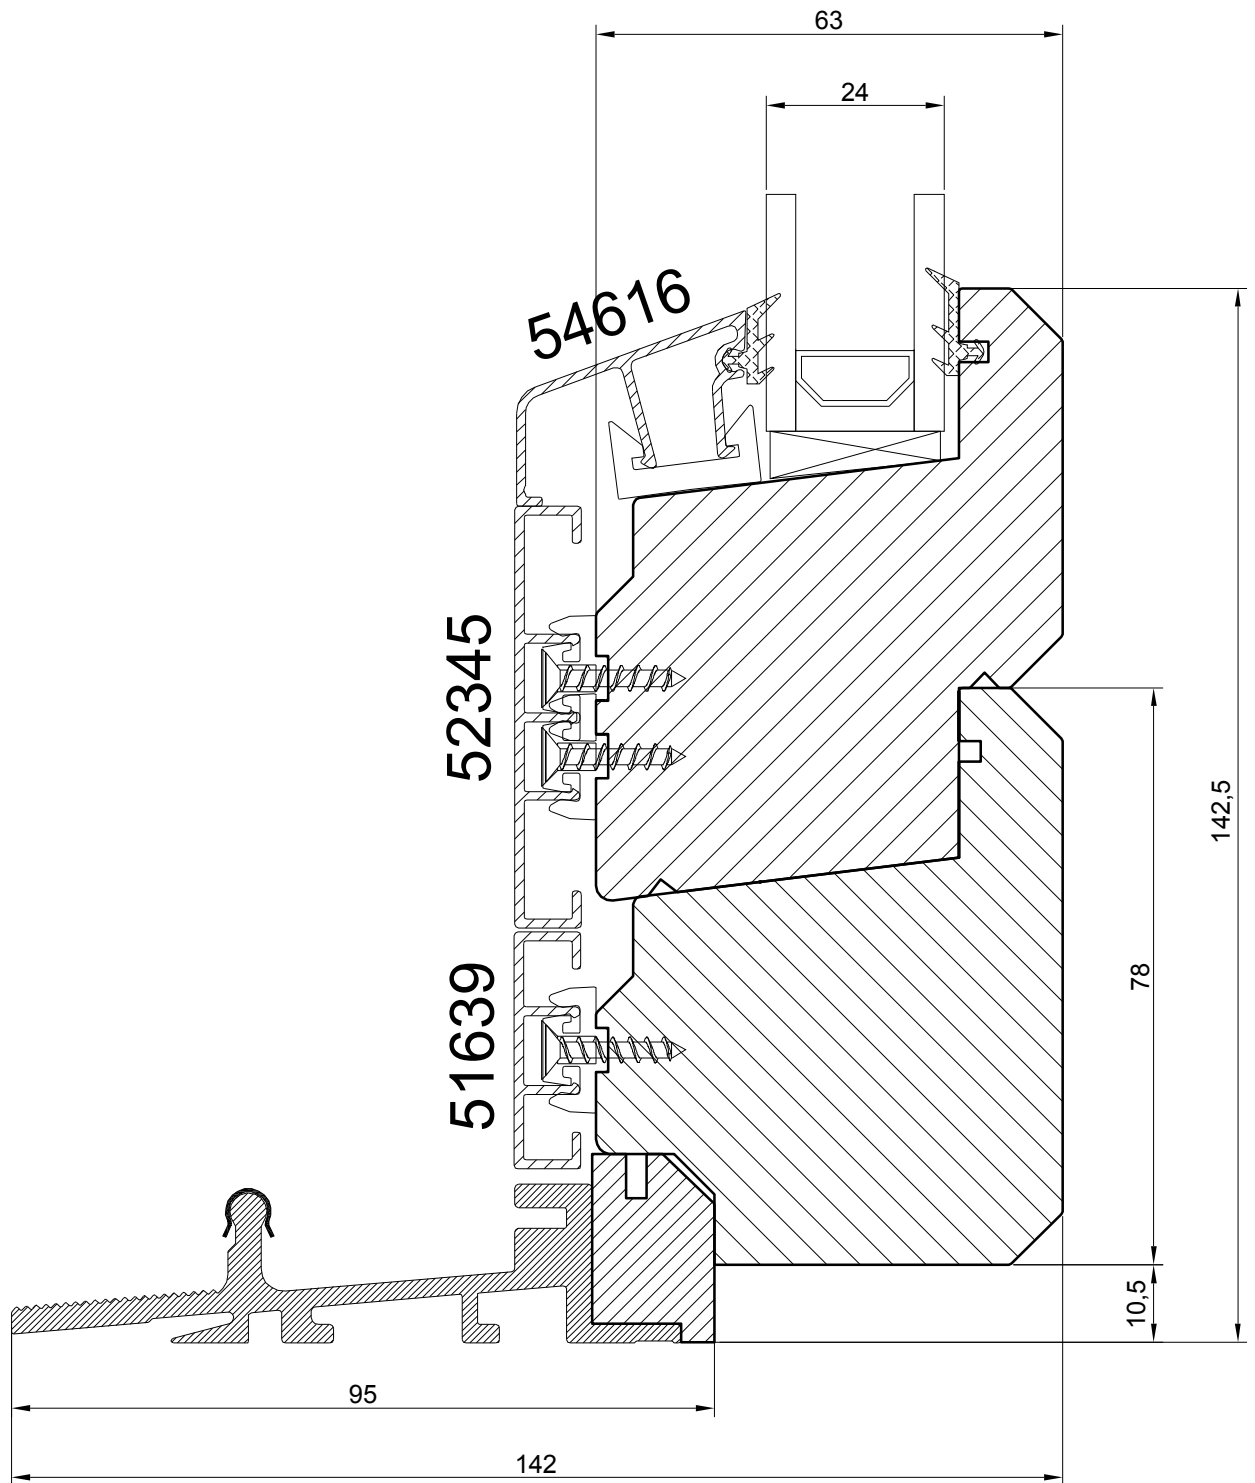

SLIDING DOORS with ALU CLAD

NORWOOD SP.ZO.O.

Ul. Rataja 6, Rusocin
83-031 Łęgowo
+48 692 22 00
biuro@norwood.pl

<i>Description</i>		SDA N95 SLIDING DOORS			
		LOW ALU THRESHOLD - fixed part (24 mm glass)			
<i>Revis.</i>	<i>Date</i>	<i>Size</i>	<i>Drw.</i>	<i>Date</i>	
		1:1		02.01.2018	
<i>Verif.</i>	<i>Date</i>	<i>Drawing no.</i>			
		SDA - 24 - tdl - f - 01