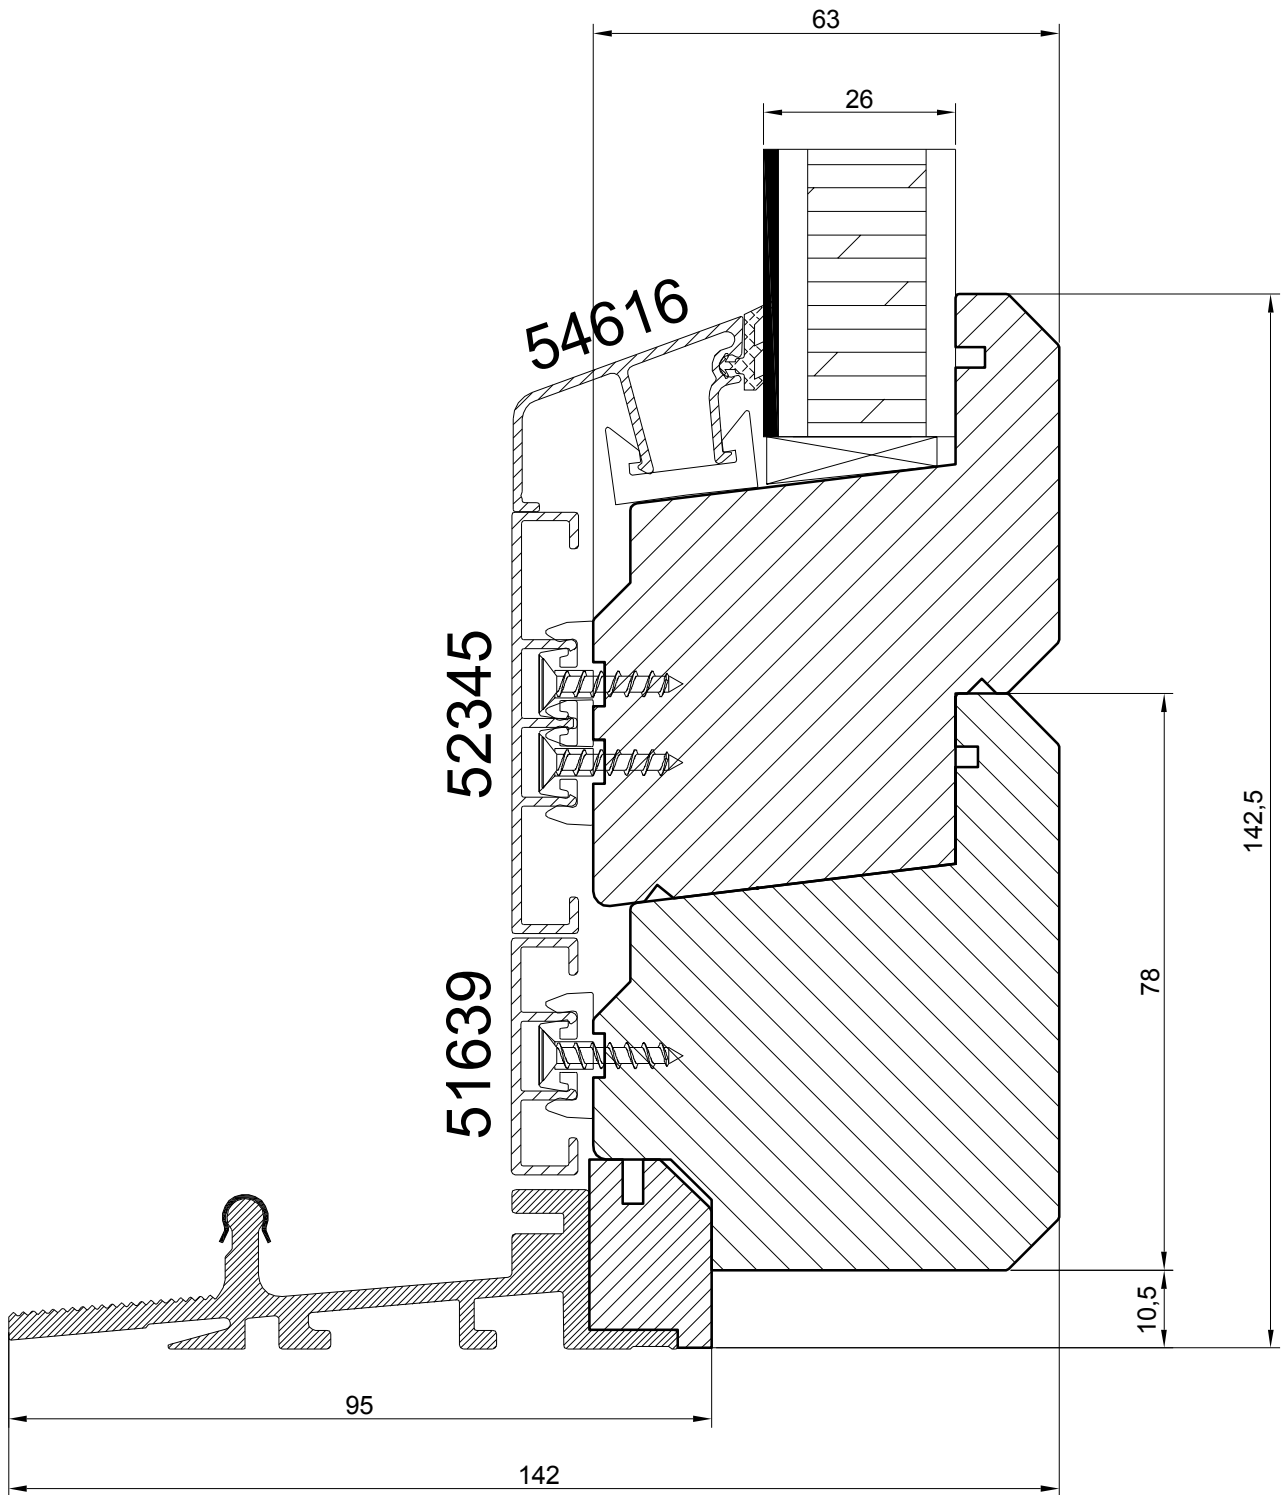

SLIDING DOORS with ALU CLAD

NORWOOD SP.ZO.O.

Ul. Rataja 6, Rusocin
83-031 Łęgowo
+48 692 22 00
biuro@norwood.pl

<i>Description</i>		SDA N95 SLIDING DOORS			
		LOW ALU THRESHOLD - fixed part (26 mm panel)			
<i>Revis.</i>	<i>Date</i>	<i>Size</i>	<i>Drw.</i>	<i>Date</i>	
		1:1		02.01.2018	
<i>Verif.</i>	<i>Date</i>	<i>Drawing no.</i>			
		SDA - 26p - tdl - f - 01