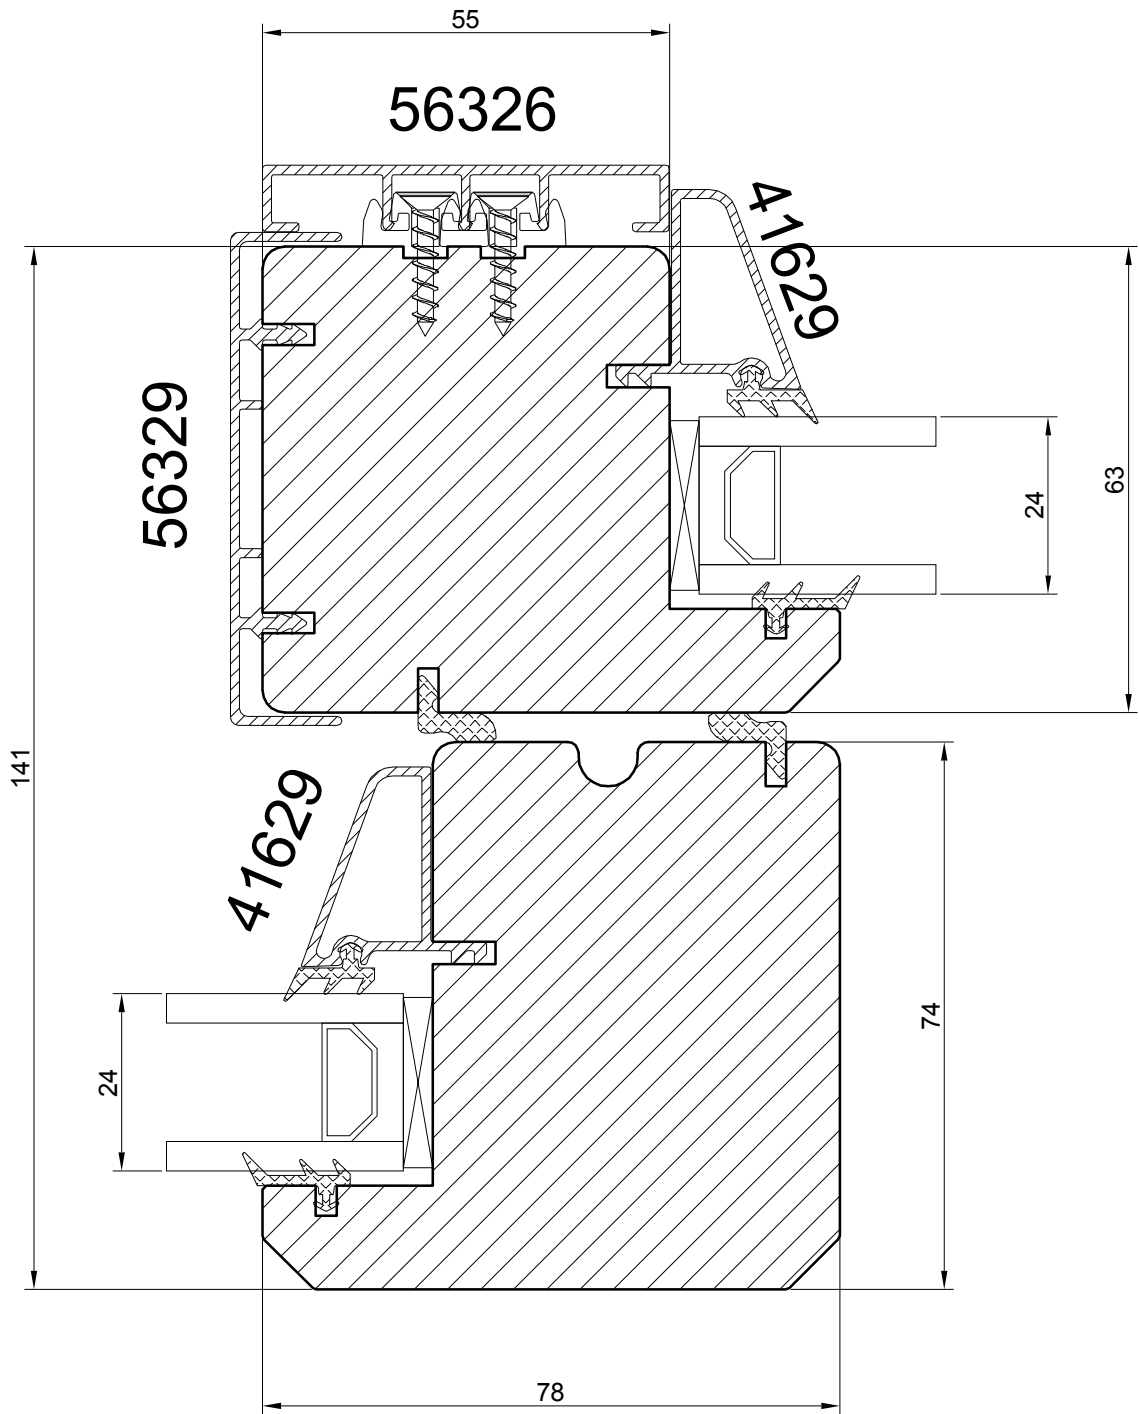

SLIDING DOORS with ALU CLAD

NORWOOD SP.ZO.O.

Ul. Rataja 6, Rusocin
83-031 Łęgowo
+48 692 22 00
biuro@norwood.pl

Description **SDA N95 SLIDING DOORS**
MIDDLE VIEW (24 mm glass)

Revis.	Date	Size	1:1	Drw.	Date	02.01.2018
Verif.	Date	Drawing no.	SDA - 24 - md - 01