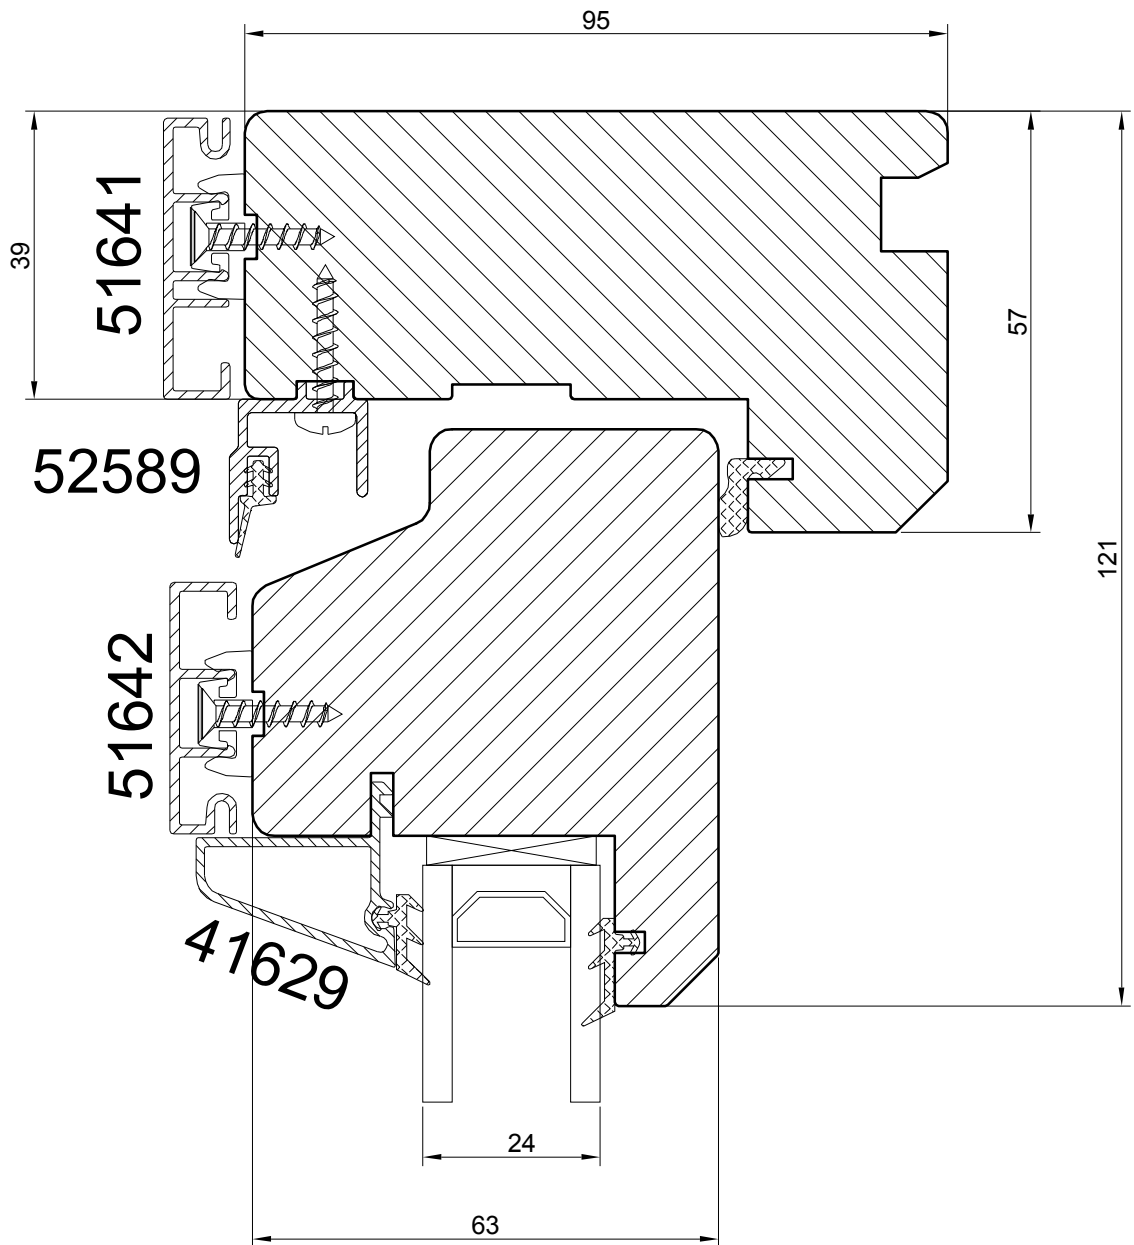

SLIDING DOORS with ALU CLAD

NORWOOD SP.ZO.O.

Ul. Rataja 6, Rusocin
83-031 Łęgowo
+48 692 22 00
biuro@norwood.pl

Description **SDA N95 SLIDING DOORS**
HEAD SECTION - fixed part (24 mm glass)

Revis.	Date	Size	1:1	Drw.	Date	02.01.2018
Verif.	Date	Drawing no. SDA - 24 - he - f - 01				