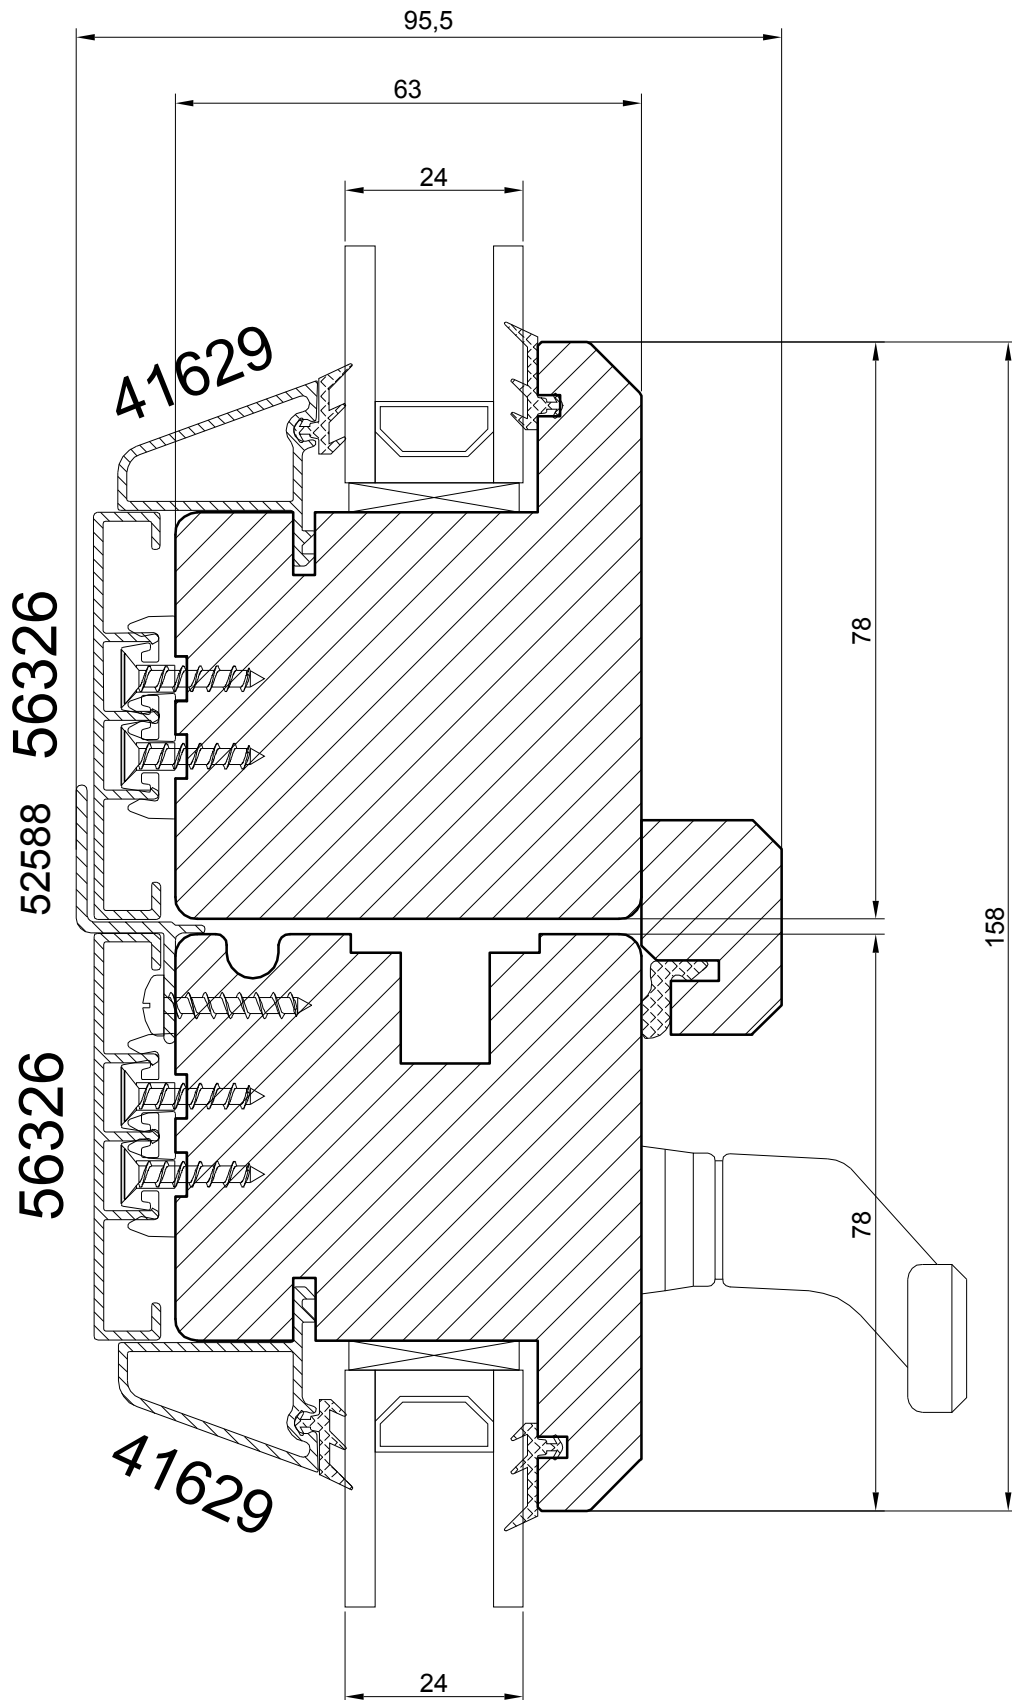

SLIDING DOORS with ALU CLAD

NORWOOD SP.ZO.O.

Ul. Rataja 6, Rusocin
83-031 Łęgowo
+48 692 22 00
biuro@norwood.pl

Description **SD N95 SLIDING DOORS**
MIDDLE VIEW - SD4 (24 mm glass)

Revis.	Date	Size	1:1	Drw.	Date	02.01.2018
Verif.	Date	Drawing no.	SD4 - 24 - md - 01