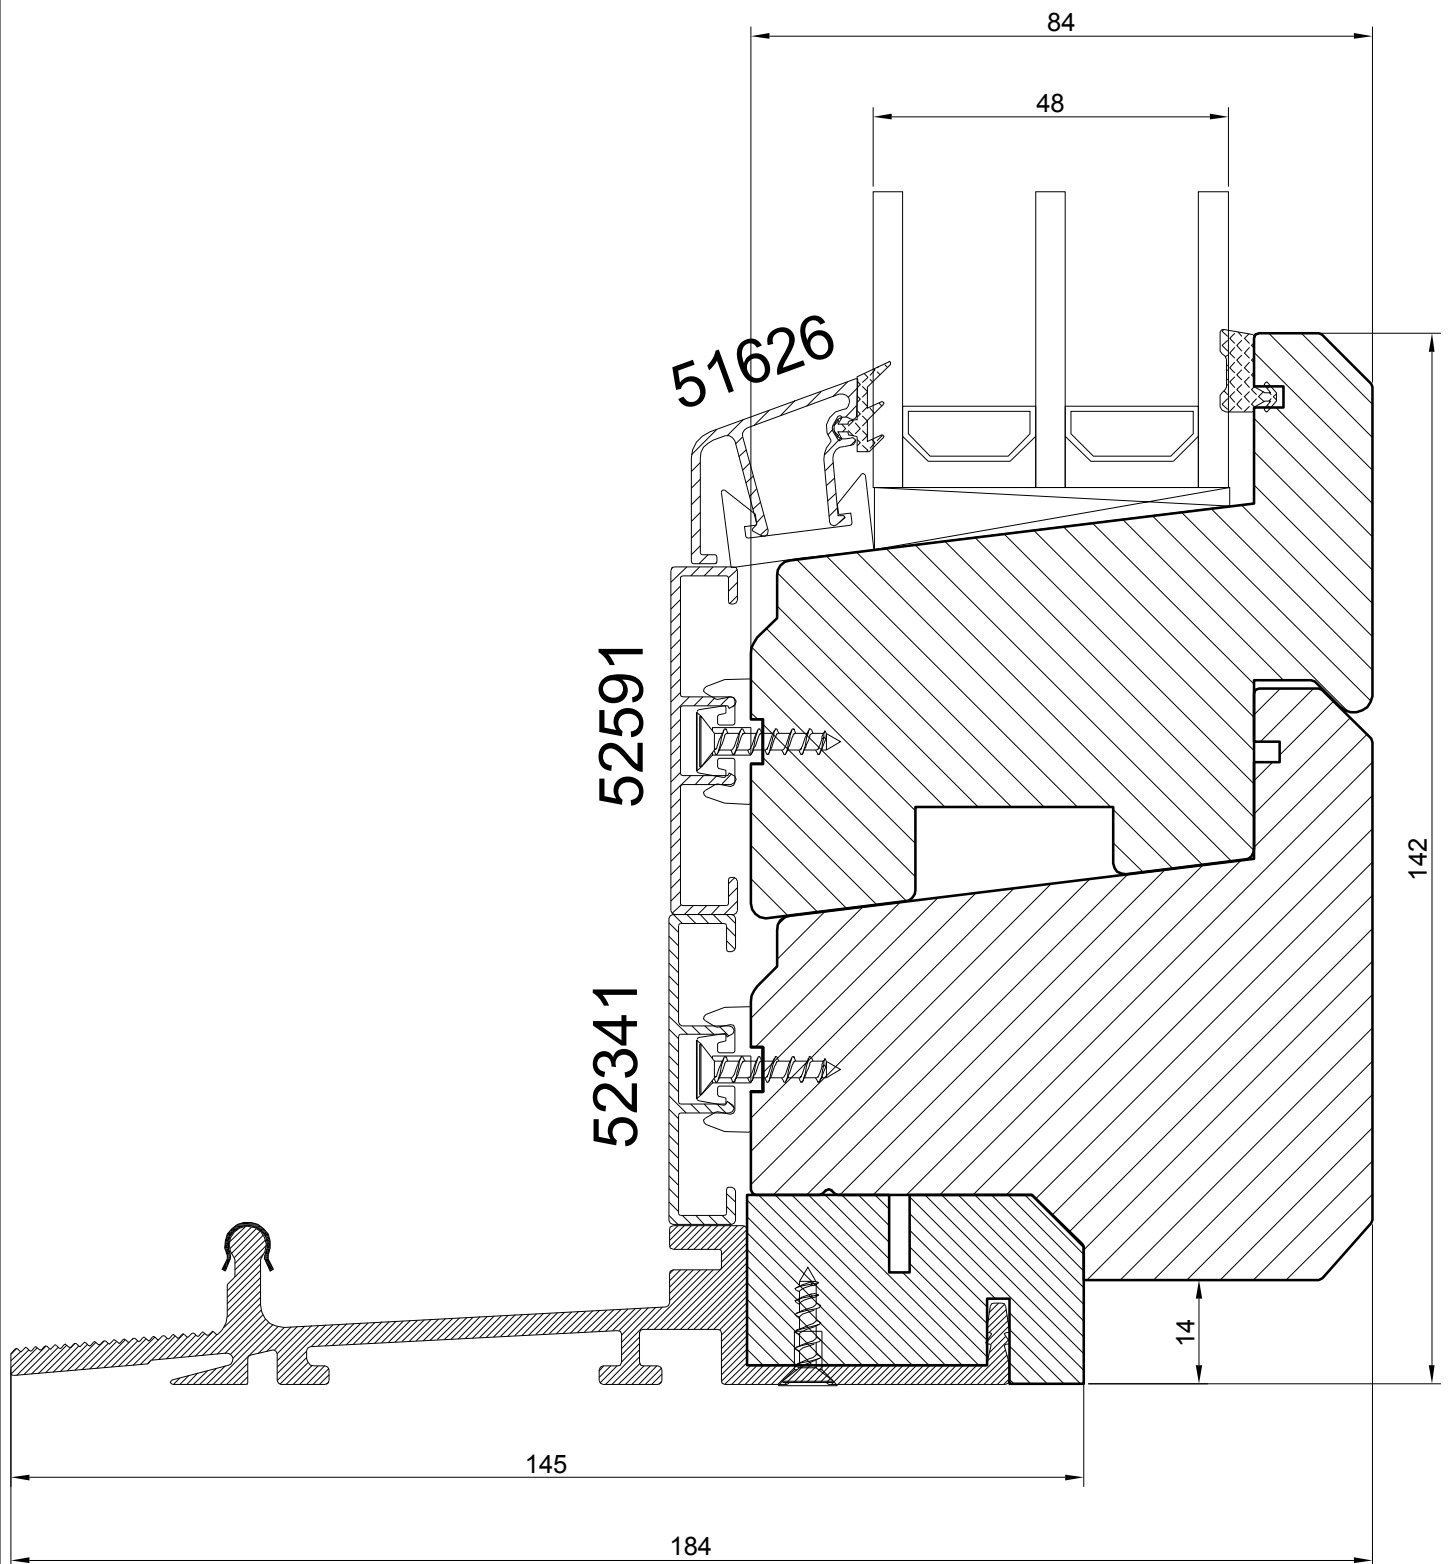

Description **SDPA N145 PASSIVE SLIDING DOORS
JAMB SECTION - sliding part (48 mm glass)**

<i>Revis.</i>	<i>Date</i>	<i>Size</i> 1:1	<i>Drw.</i>	<i>Date</i> 02.01.2018
<i>Verif.</i>	<i>Date</i>	<i>Drawing no.</i> SDPA - 48 - se - s - 01		