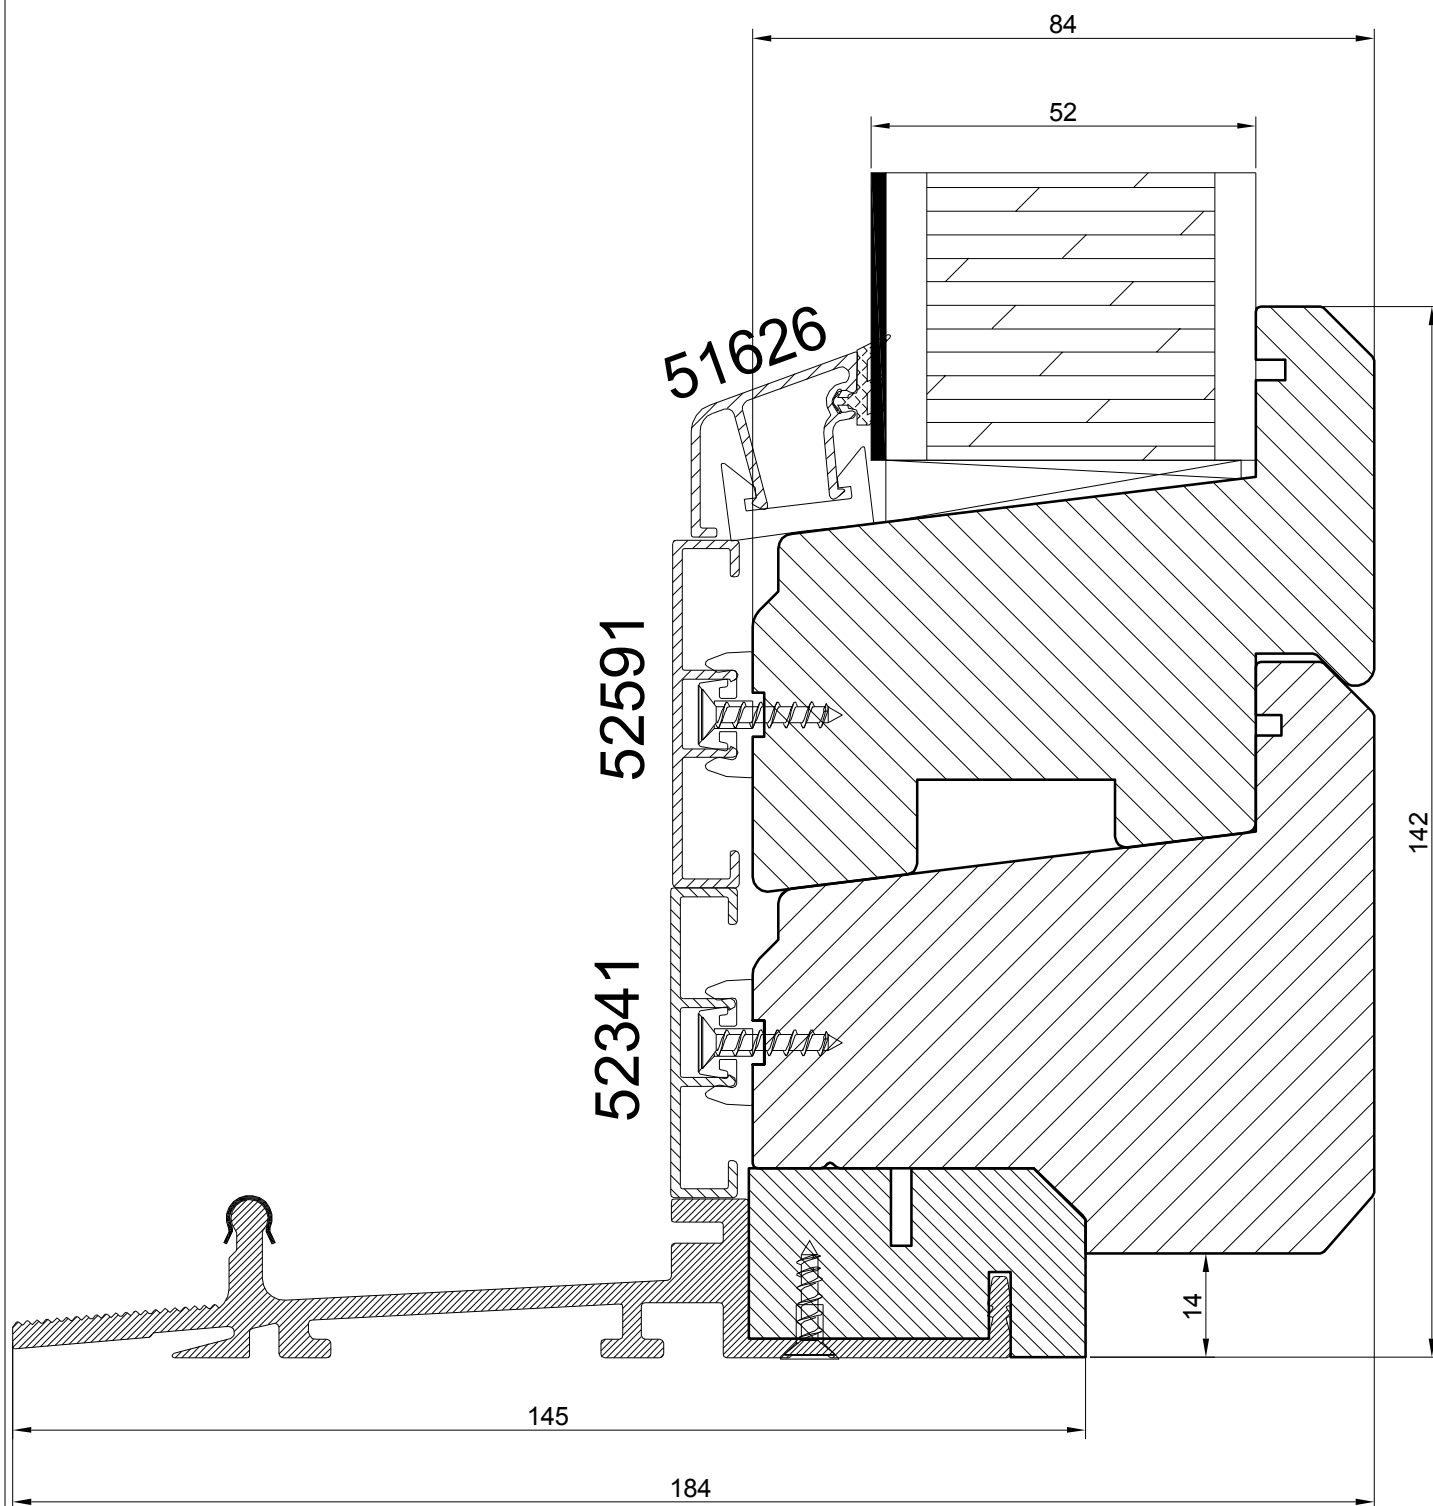

PASSIVE SLIDING DOORS with ALU CLAD

NORWOOD SP.ZO.O.

Ul. Rataja 6, Rusocin
83-031 Łęgowo
+48 692 22 00
biuro@norwood.pl

Description **SDPA N145 PASSIVE SLIDING DOORS
LOW ALU THRESHOLD - fixed part (52 mm panel)**

<i>Revis.</i>	<i>Date</i>	<i>Size</i> 1:1	<i>Drw.</i>	<i>Date</i> 02.01.2018
<i>Verif.</i>	<i>Date</i>	<i>Drawing no.</i> SDPA - 52p - tdl - f - 01