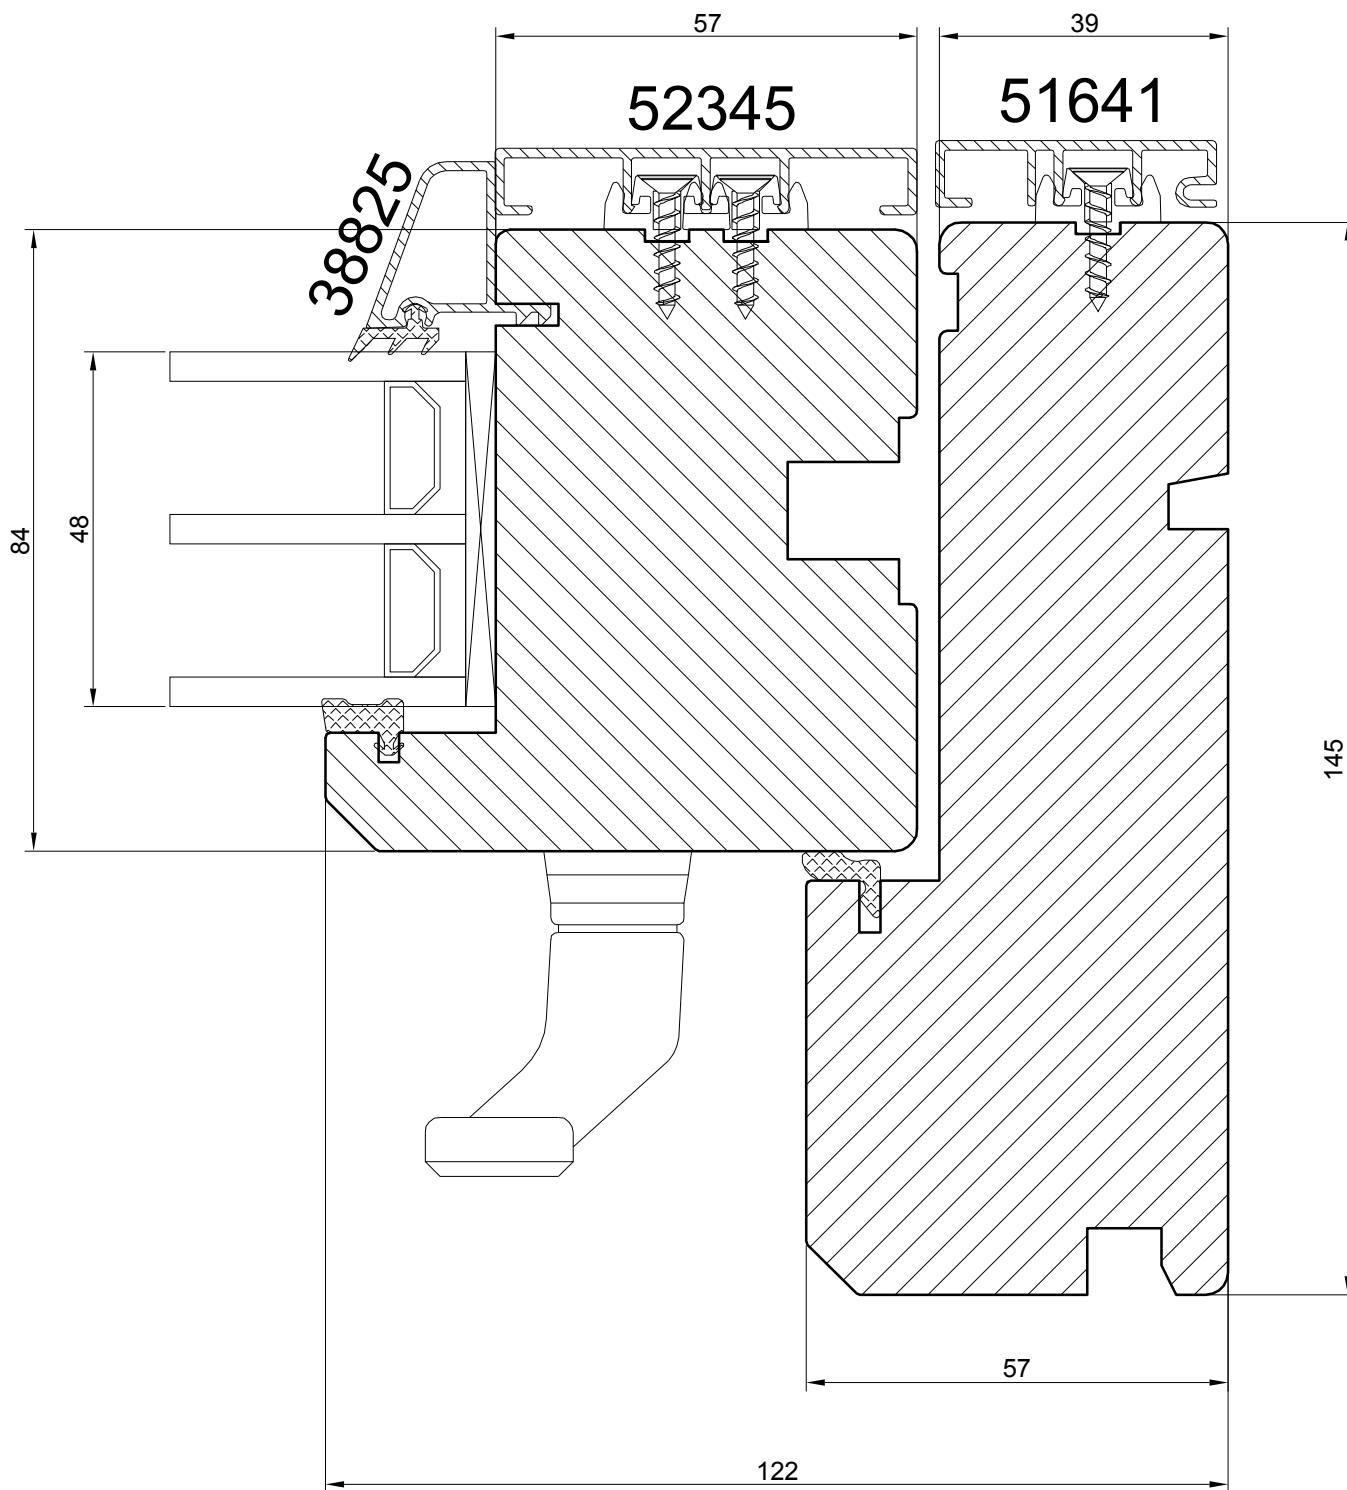

PASSIVE SLIDING DOORS with ALU CLAD

NORWOOD SP.ZO.O.

Ul. Rataja 6, Rusocin
83-031 Łęgowo
+48 692 22 00
biuro@norwood.pl

Description **SDPA N145 PASSIVE SLIDING DOORS
JAMB SECTION - sliding part (48 mm glass)**

<i>Revis.</i>	<i>Date</i>	<i>Size</i> 1:1	<i>Drw.</i>	<i>Date</i> 02.01.2018
<i>Verif.</i>	<i>Date</i>	<i>Drawing no.</i> SDPA - 48 - se - s - 01