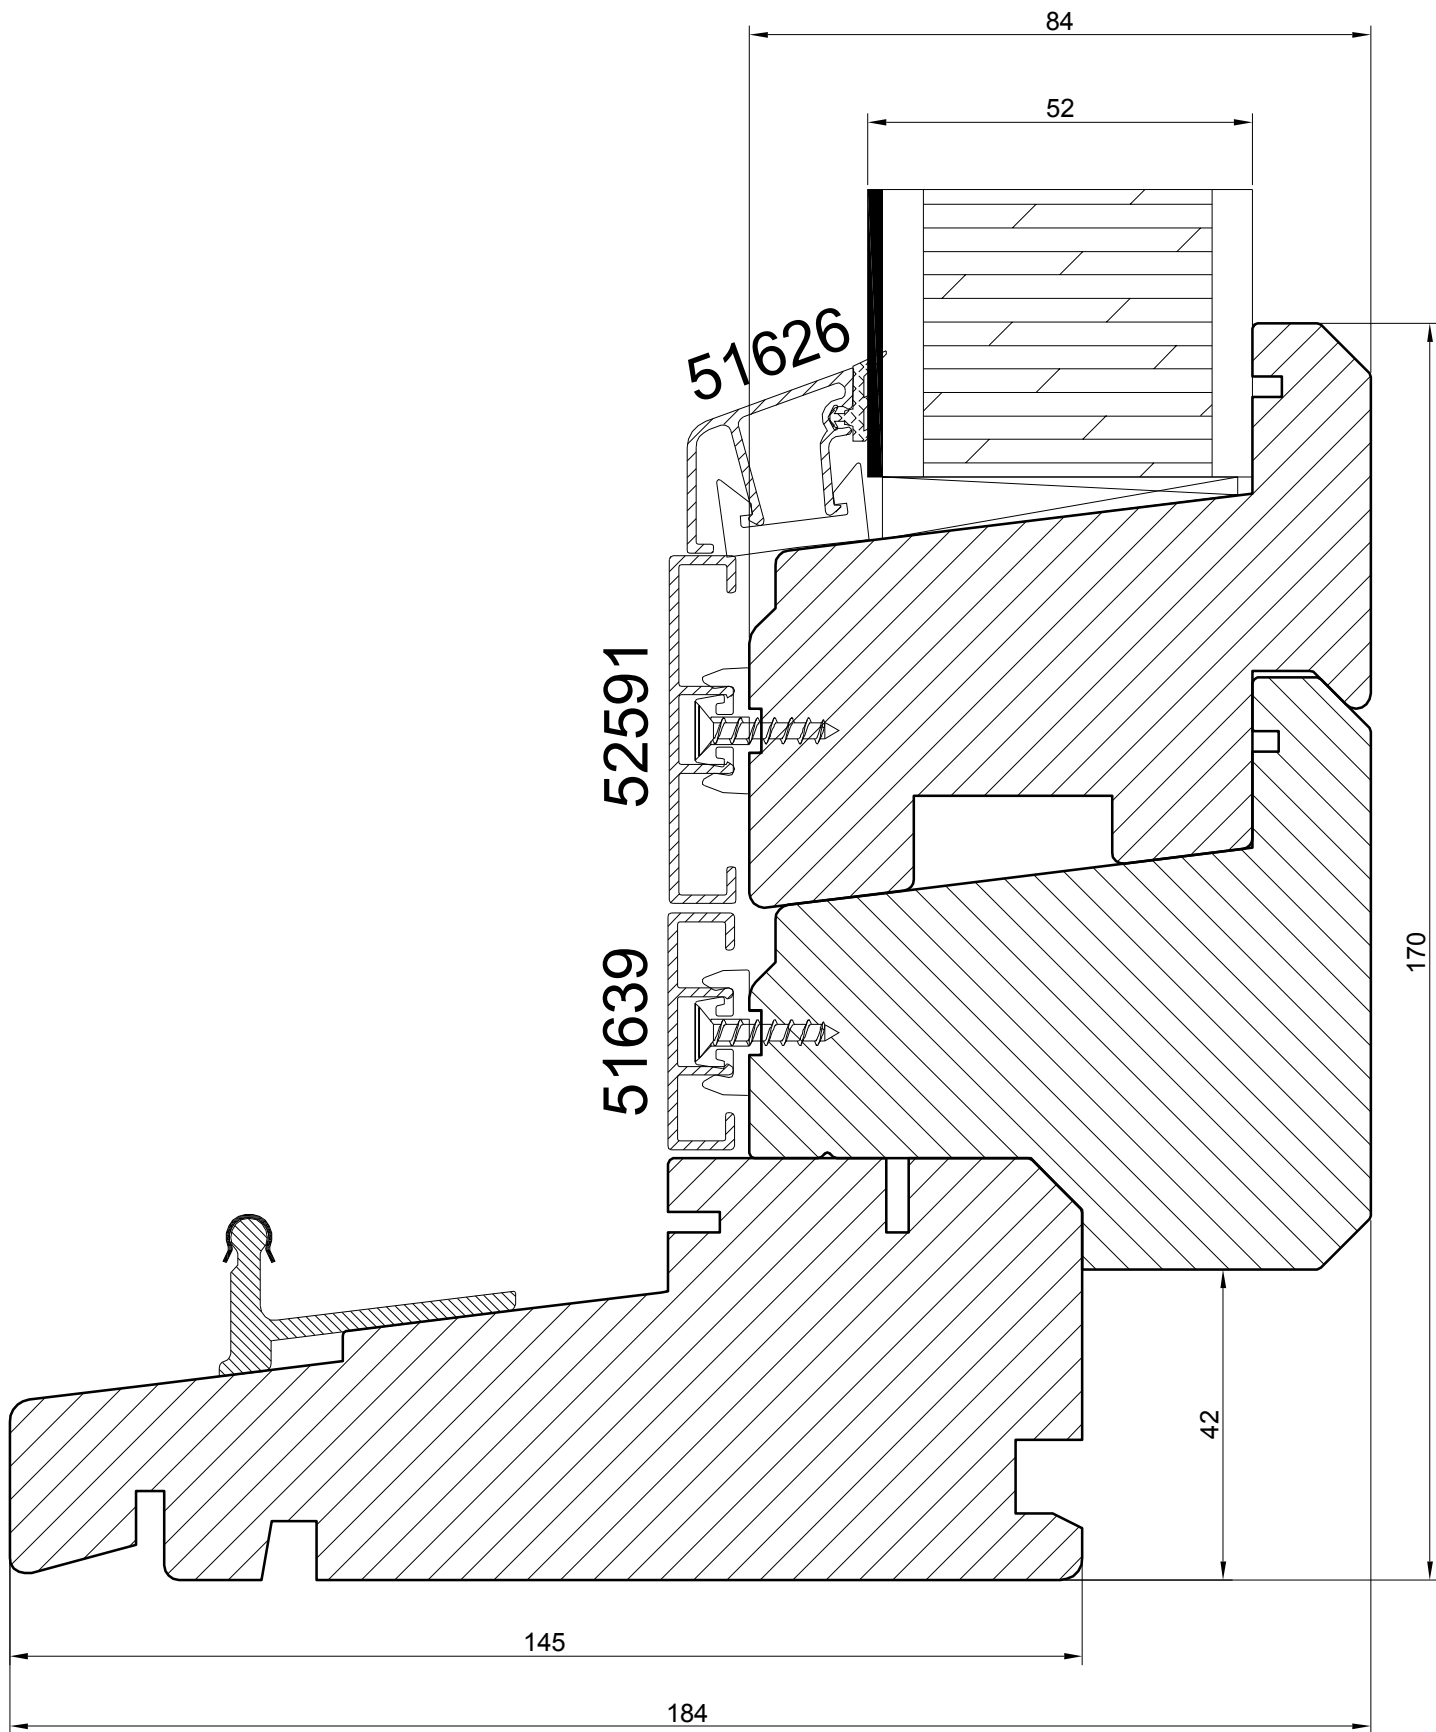

PASSIVE SLIDING DOORS with ALU CLAD

NORWOOD SP.ZO.O.

Ul. Rataja 6, Rusocin
83-031 Łęgowo
+48 692 22 00
biuro@norwood.pl

Description **SDPA N145 PASSIVE SLIDING DOORS
HIGH THRESHOLD - fixed part (52 mm panel)**

<i>Revis.</i>	<i>Date</i>	<i>Size</i> 1:1	<i>Drw.</i>	<i>Date</i> 02.01.2018
<i>Verif.</i>	<i>Date</i>	<i>Drawing no.</i> SDPA - 52p - tdh - f - 01