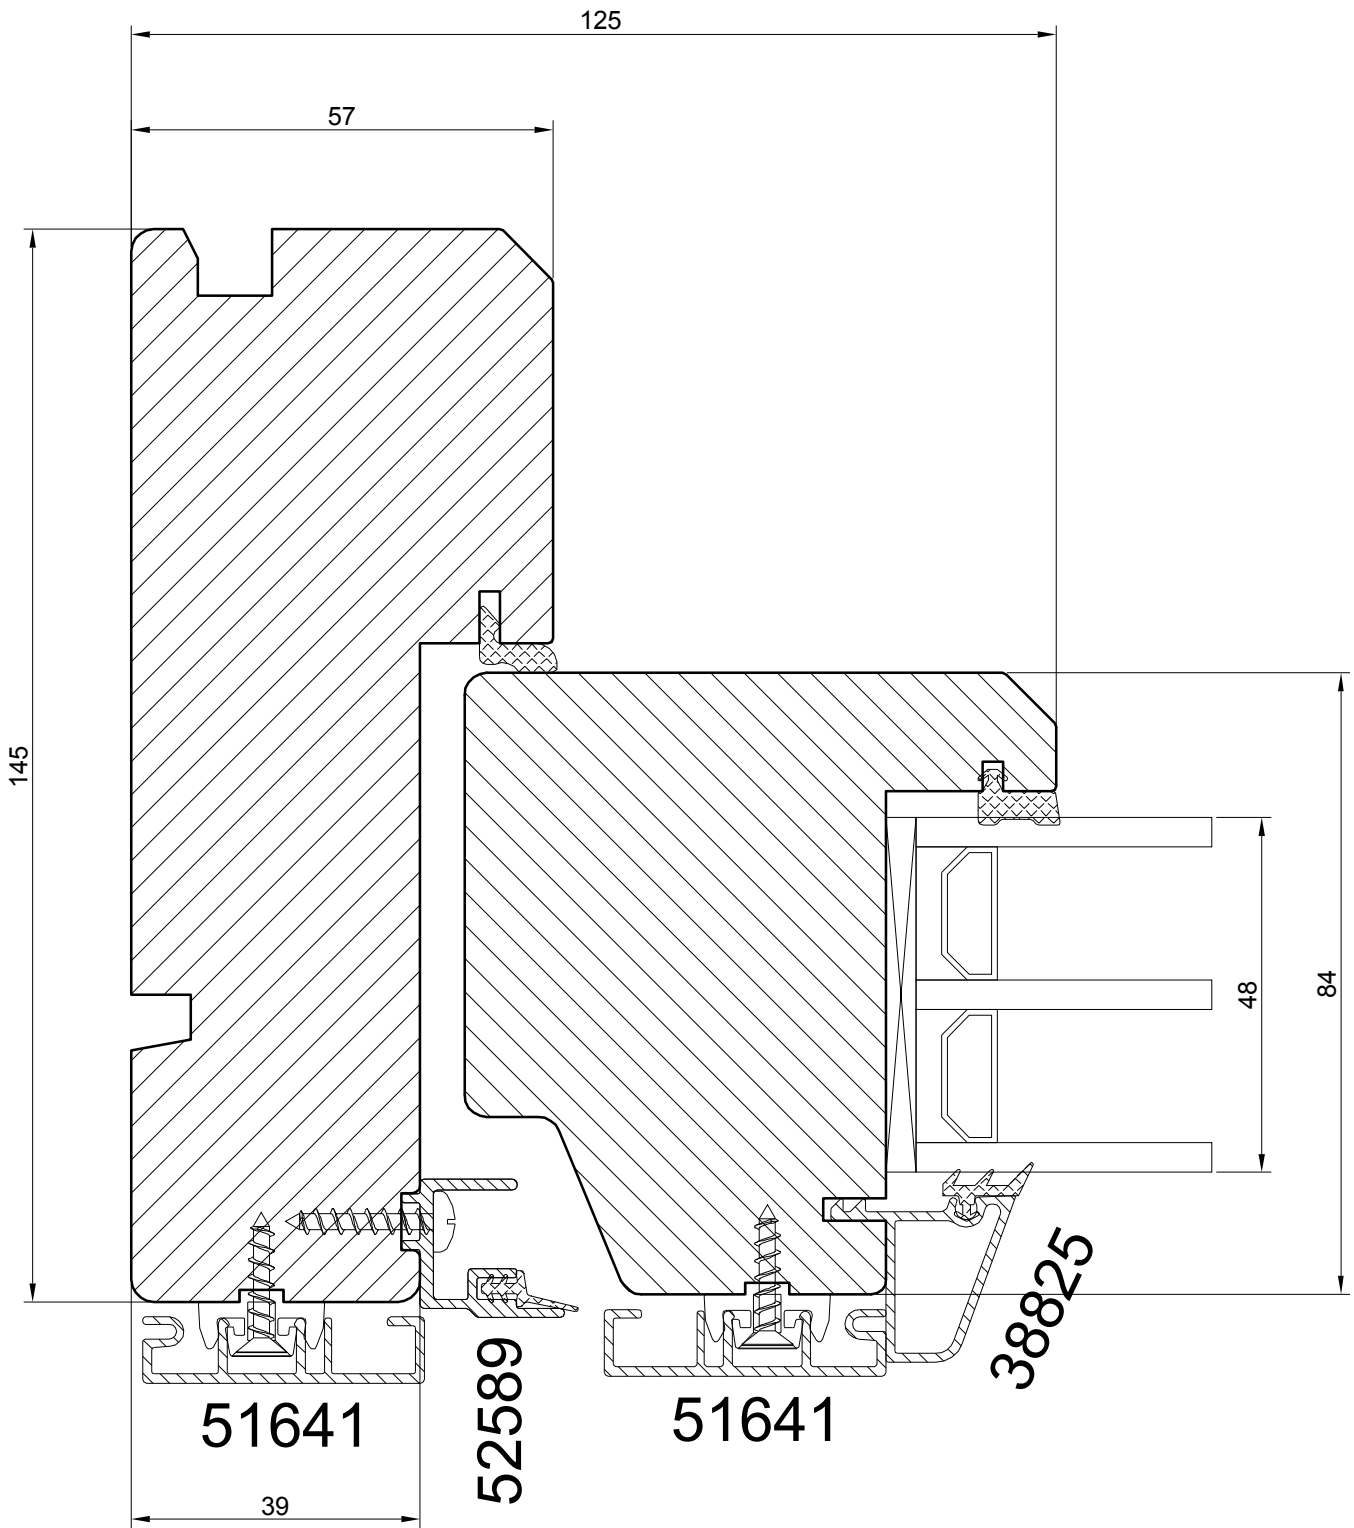

PASSIVE SLIDING DOORS with ALU CLAD

NORWOOD SP.ZO.O.

Ul. Rataja 6, Rusocin
83-031 Łęgowo
+48 692 22 00
biuro@norwood.pl

<i>Description</i>		SDPA N145 PASSIVE SLIDING DOORS HEAD SECTION - sliding part (48 mm glass)		
<i>Revis.</i>	<i>Date</i>	<i>Size</i>	<i>Drw.</i>	<i>Date</i>
		1:1		02.01.2018
<i>Verif.</i>	<i>Date</i>	<i>Drawing no.</i>		
		SDPA - 48 - he - s - 01