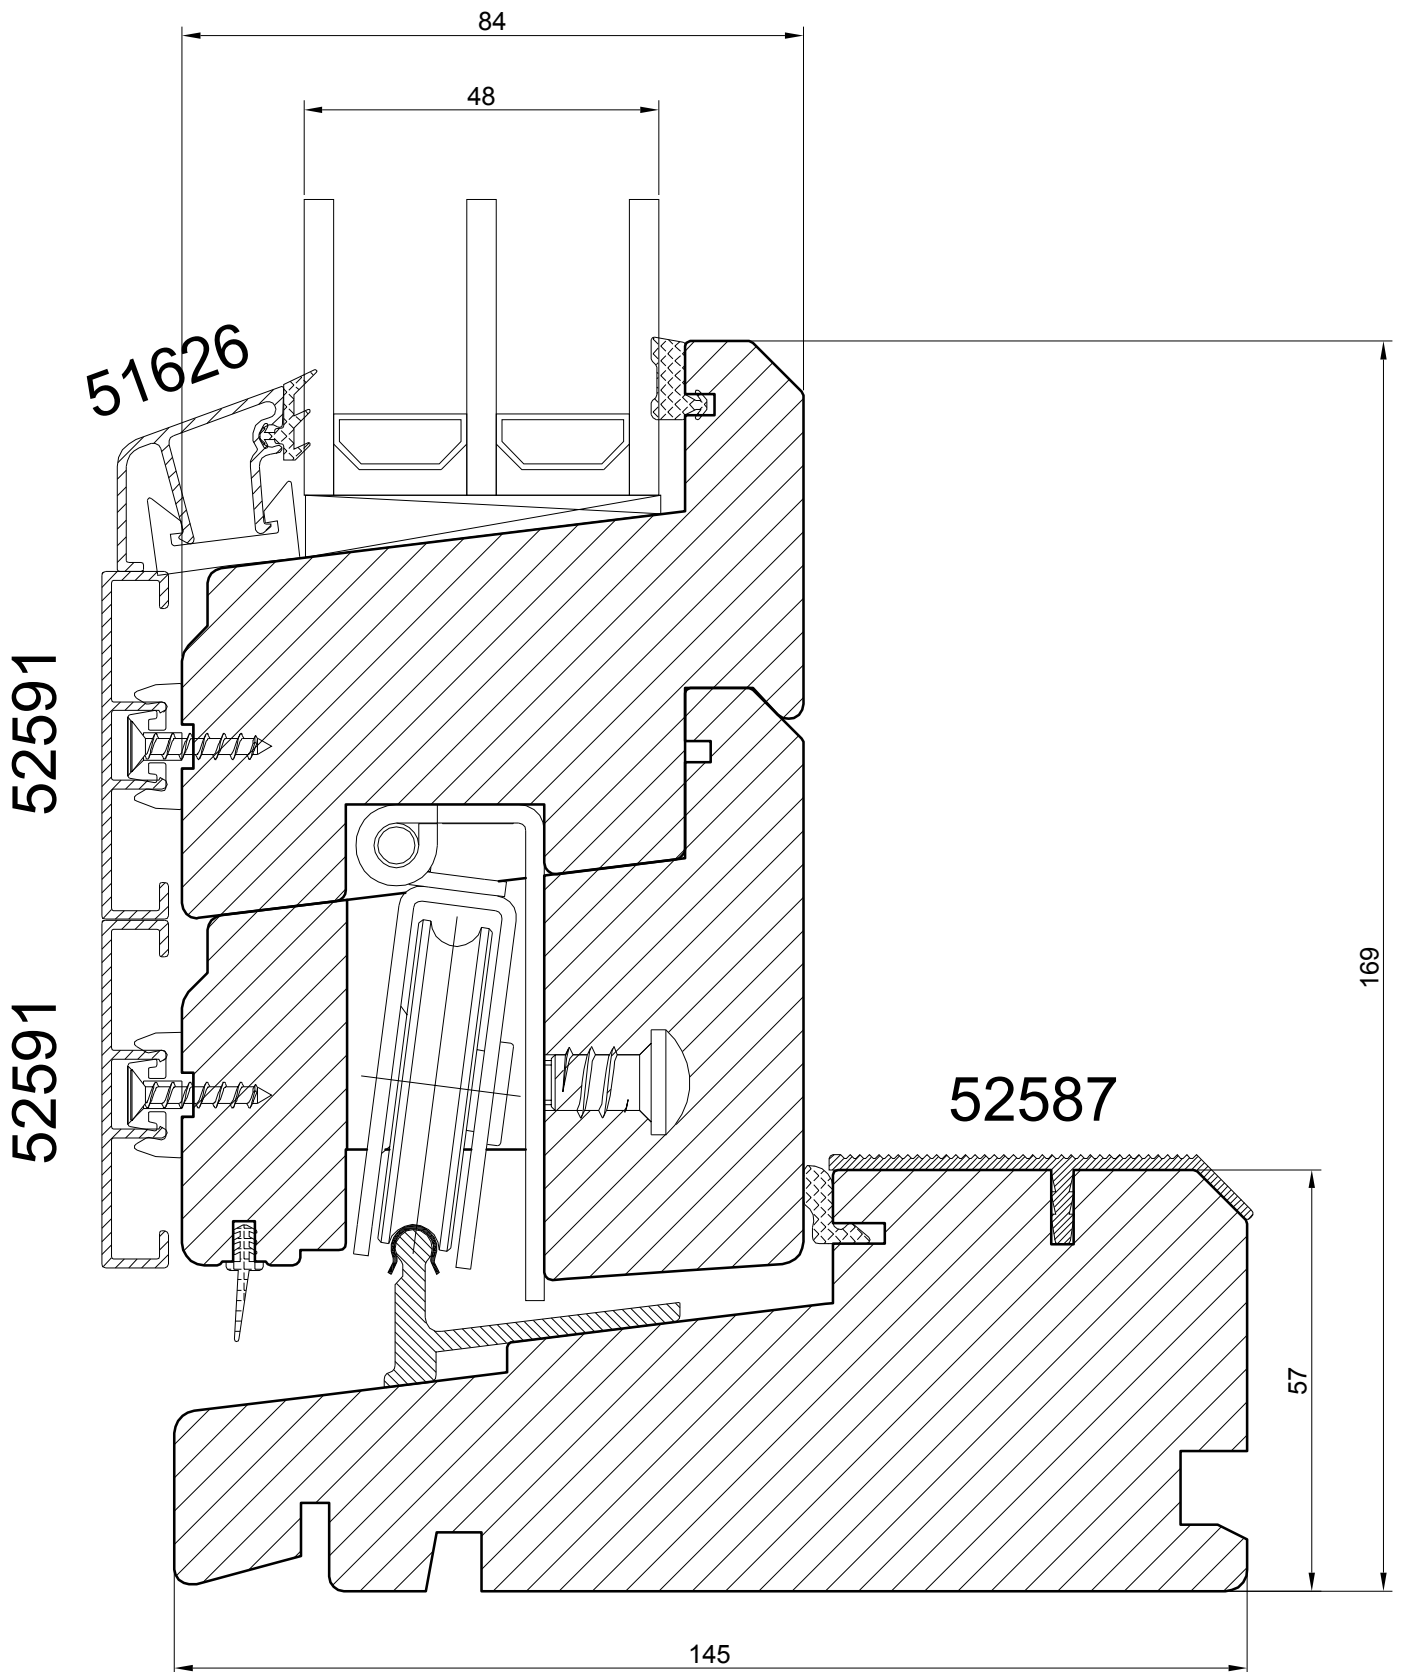

PASSIVE SLIDING DOORS with ALU CLAD

NORWOOD SP.ZO.O.

Ul. Rataja 6, Rusocin
83-031 Łęgowo
+48 692 22 00
biuro@norwood.pl

Description **SDPA N145 PASSIVE SLIDING DOORS
HIGH THRESHOLD - sliding part (48 mm glass)**

<i>Revis.</i>	<i>Date</i>	<i>Size</i> 1:1	<i>Drw.</i>	<i>Date</i> 02.01.2018
<i>Verif.</i>	<i>Date</i>	<i>Drawing no.</i> SDPA - 48 - tdh - s - 01