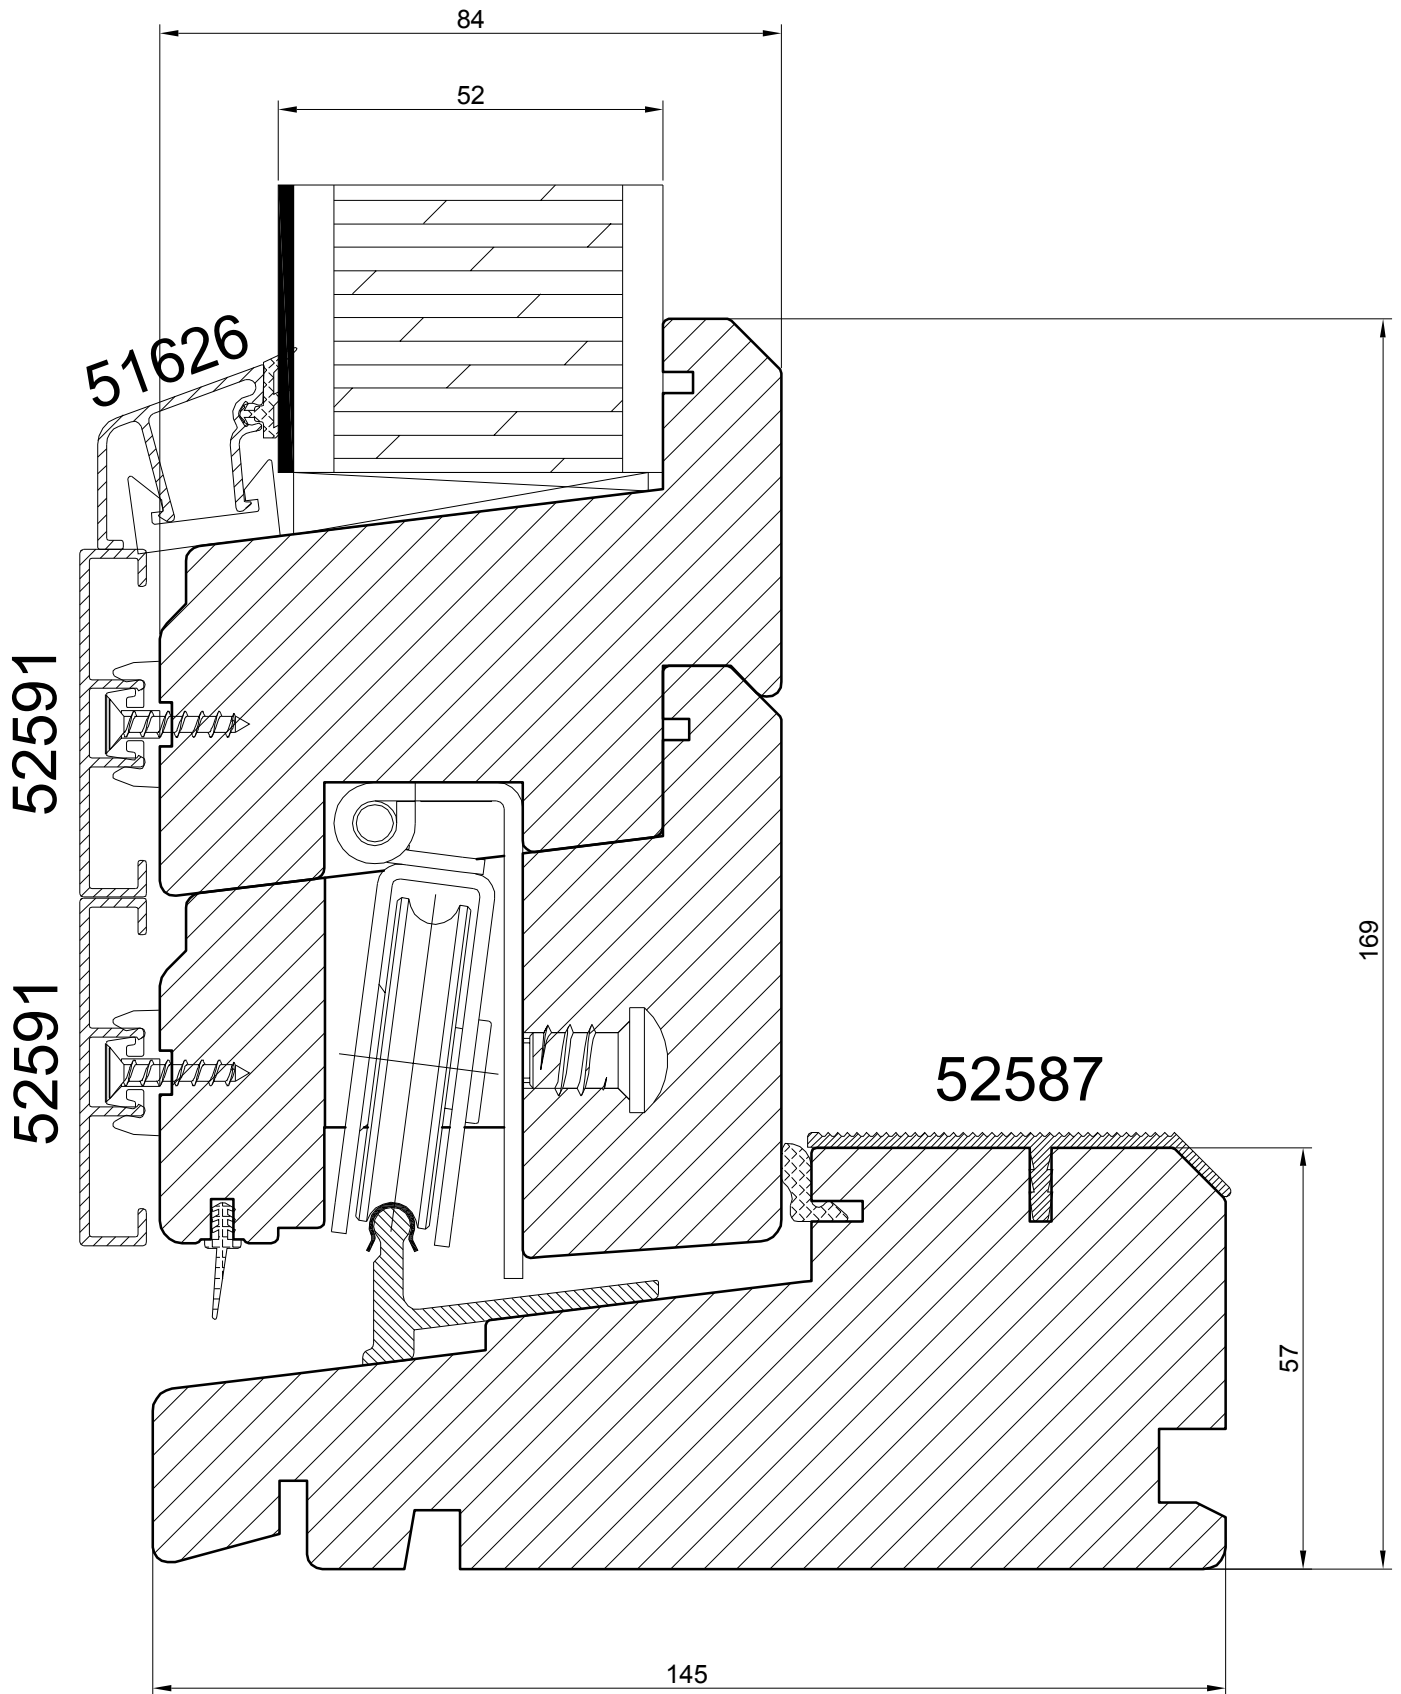

PASSIVE SLIDING DOORS with ALU CLAD

NORWOOD SP.ZO.O.

Ul. Rataja 6, Rusocin
83-031 Łęgowo
+48 692 22 00
biuro@norwood.pl

Description **SDPA N145 PASSIVE SLIDING DOORS
HIGH THRESHOLD - sliding part (52 mm panel)**

<i>Revis.</i>	<i>Date</i>	<i>Size</i> 1:1	<i>Drw.</i>	<i>Date</i> 02.01.2018
<i>Verif.</i>	<i>Date</i>	<i>Drawing no.</i> SDPA - 52p - tdh - s - 01