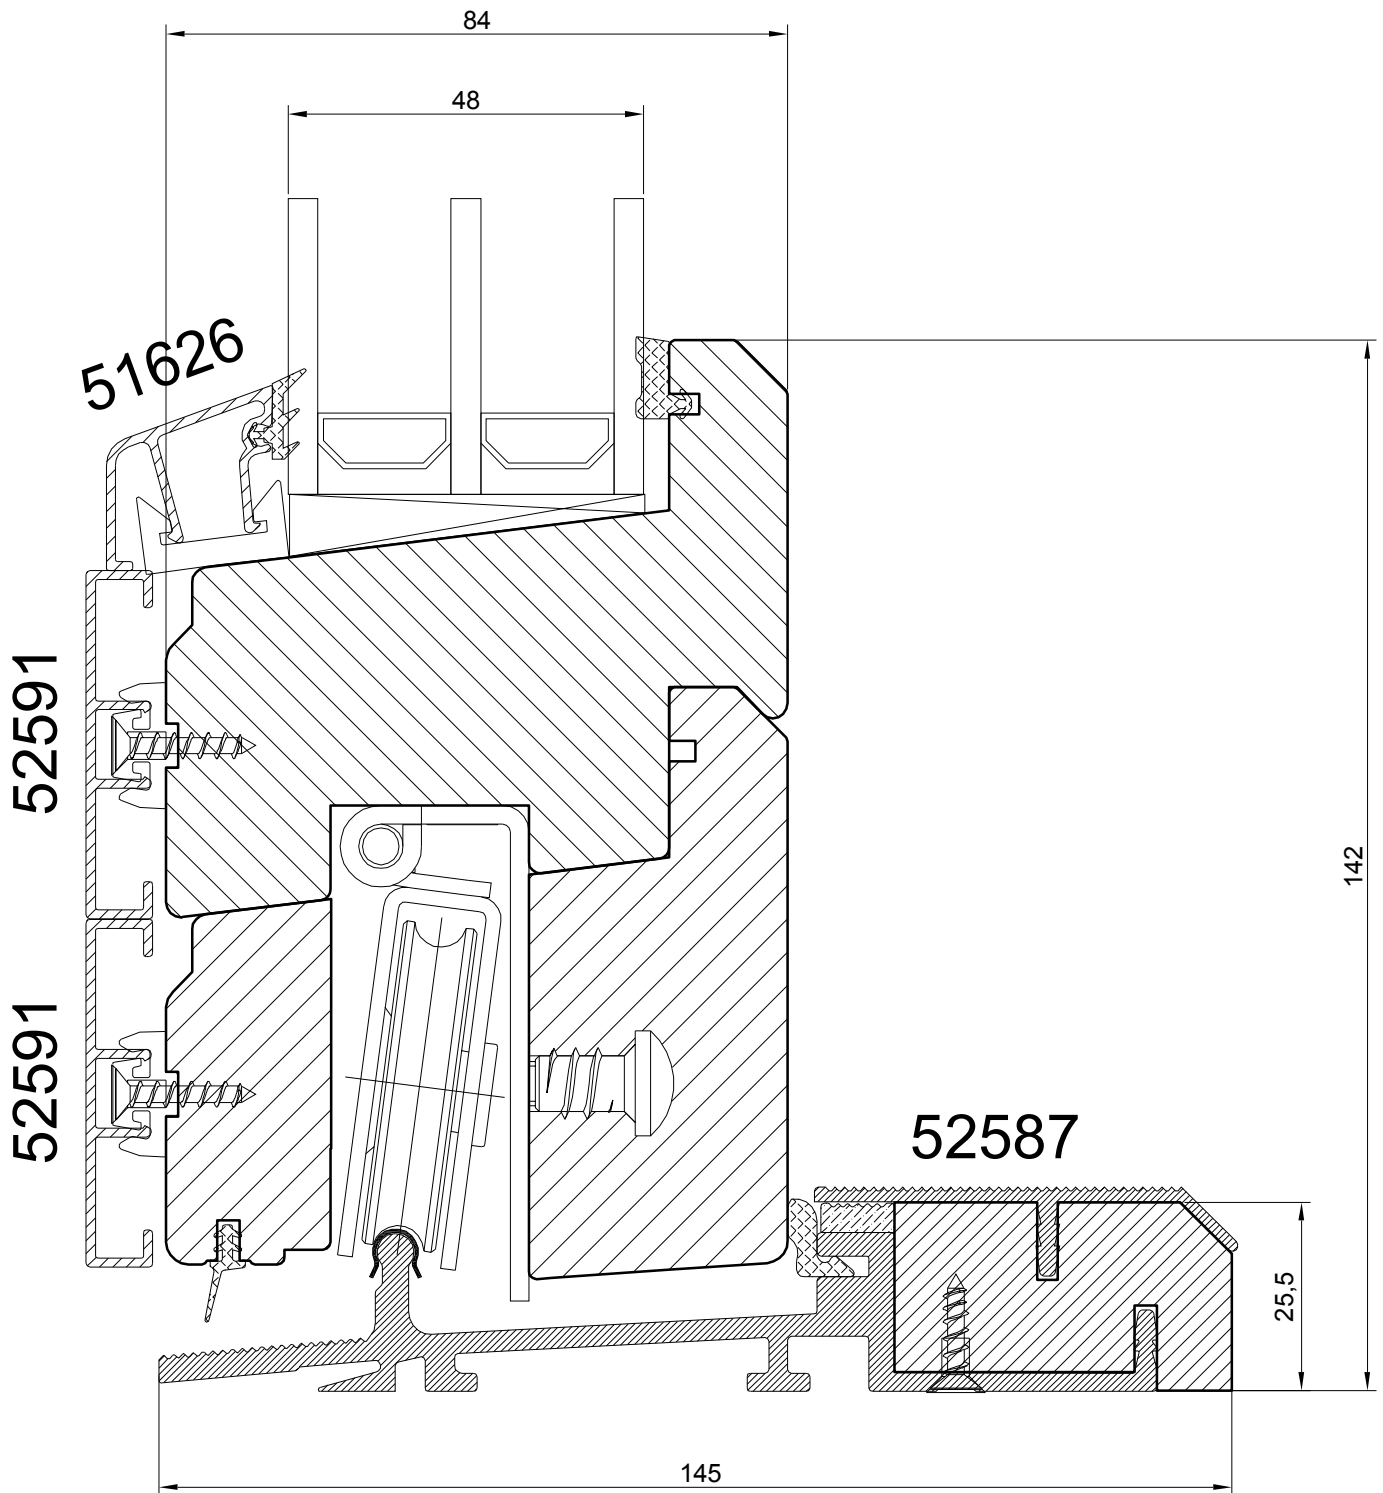

PASSIVE SLIDING DOORS with ALU CLAD

NORWOOD SP.ZO.O.

Ul. Rataja 6, Rusocin
83-031 Łęgowo
+48 692 22 00
biuro@norwood.pl

<i>Description</i>		SDPA N145 PASSIVE SLIDING DOORS LOW ALU THRESHOLD - sliding part (48 mm glass)			
<i>Revis.</i>	<i>Date</i>	<i>Size</i>	<i>Drw.</i>	<i>Date</i>	
		1:1		02.01.2018	
<i>Verif.</i>	<i>Date</i>	<i>Drawing no.</i>			
		SDPA - 48 - tdl - s - 01