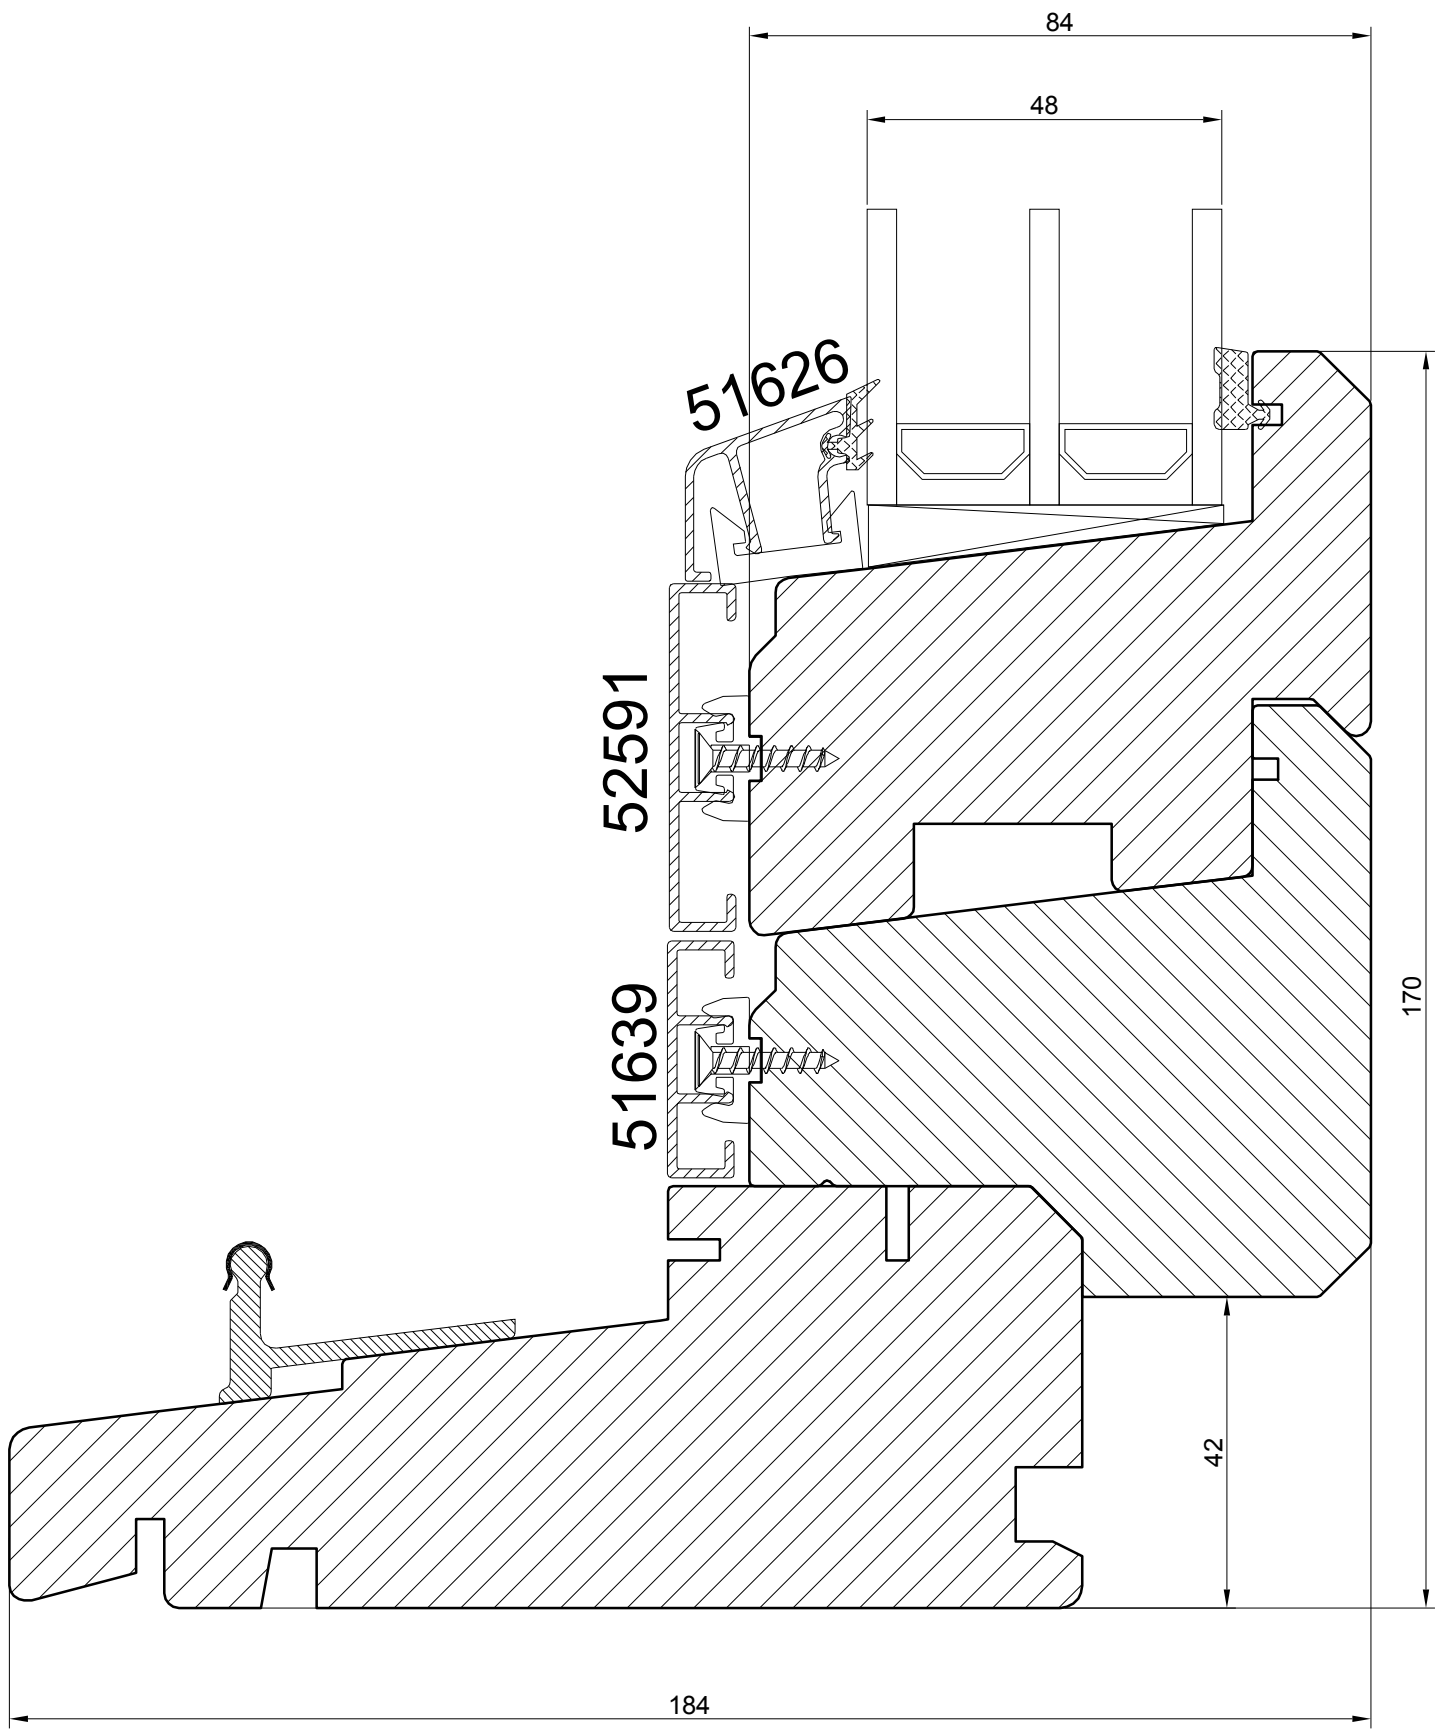

PASSIVE SLIDING DOORS with ALU CLAD

NORWOOD SP.ZO.O.

Ul. Rataja 6, Rusocin
83-031 Łęgowo
+48 692 22 00
biuro@norwood.pl

Description **SDPA N145 PASSIVE SLIDING DOORS
HIGH THRESHOLD - fixed part (48 mm glass)**

<i>Revis.</i>	<i>Date</i>	<i>Size</i> 1:1	<i>Drw.</i>	<i>Date</i> 02.01.2018
<i>Verif.</i>	<i>Date</i>	<i>Drawing no.</i> SDPA - 48 - tdh - f - 01