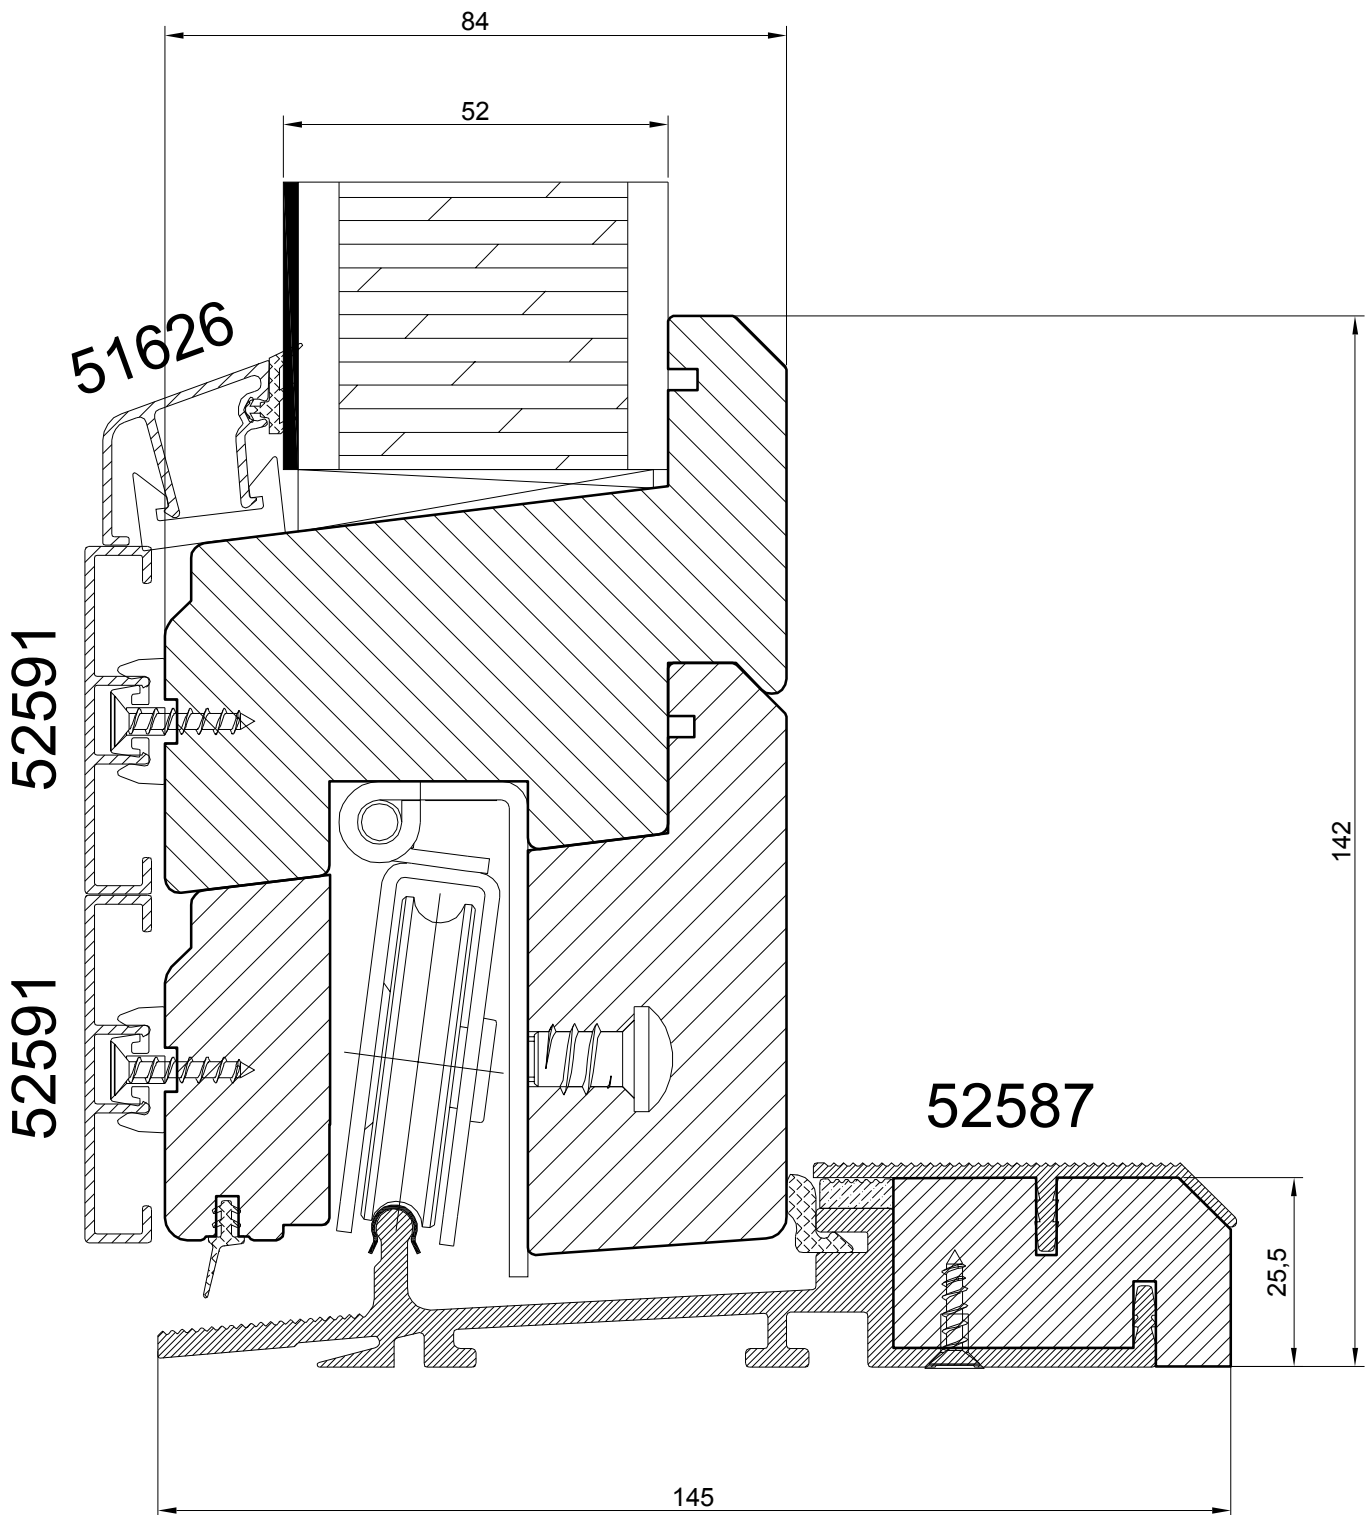

PASSIVE SLIDING DOORS with ALU CLAD

NORWOOD SP.ZO.O.

Ul. Rataja 6, Rusocin
83-031 Łęgowo
+48 692 22 00
biuro@norwood.pl

<i>Description</i>		SDPA N145 PASSIVE SLIDING DOORS LOW ALU THRESHOLD - sliding part (52 mm panel)			
<i>Revis.</i>	<i>Date</i>	<i>Size</i>	<i>Drw.</i>	<i>Date</i>	
		1:1		02.01.2018	
<i>Verif.</i>	<i>Date</i>	<i>Drawing no.</i>			
		SDPA - 52p - tdl - s - 01