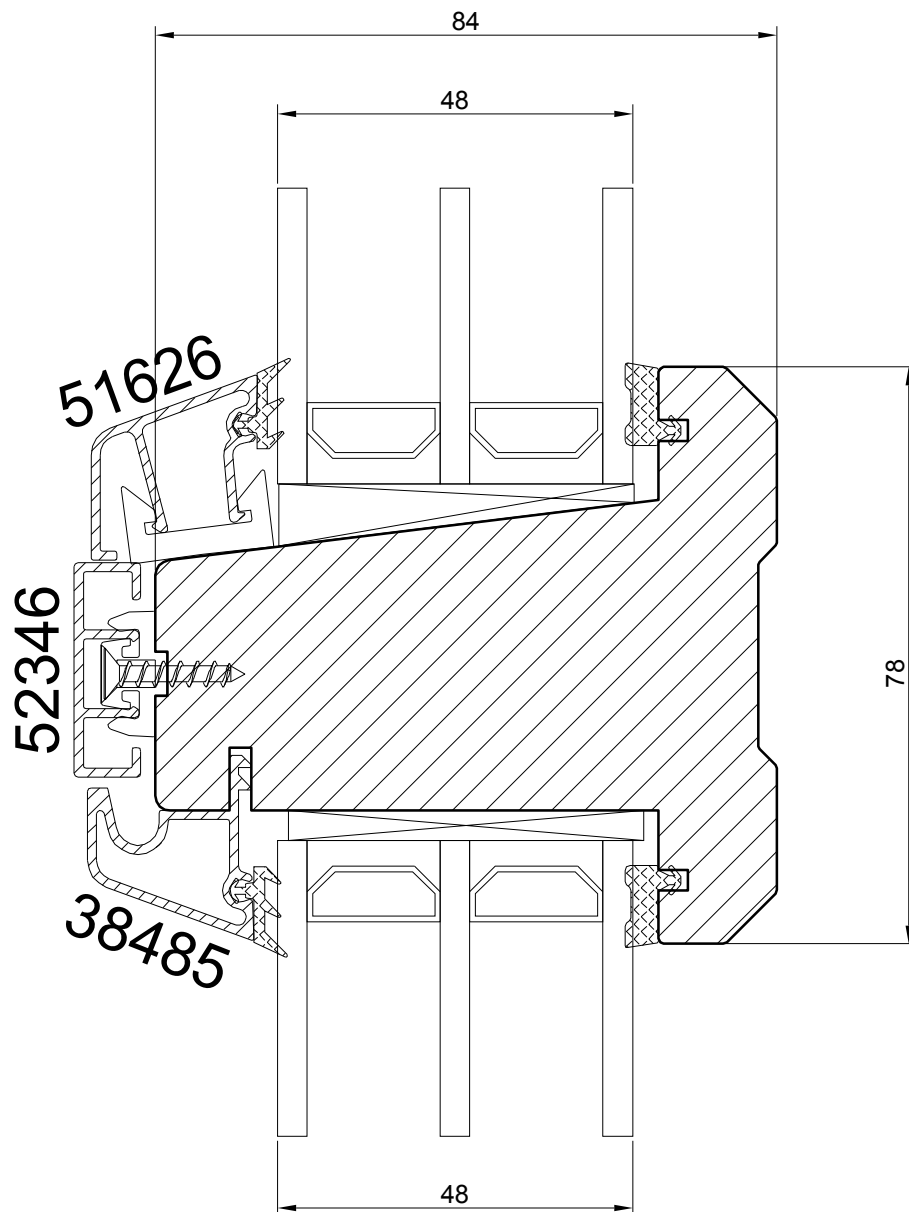

Description **SDPA N145 PASSIVE SLIDING DOORS**
VERTICAL BAR 78 (48 mm glass)

<i>Revis.</i>	<i>Date</i>	<i>Size</i> 1:1	<i>Drw.</i>	<i>Date</i> 02.01.2018
<i>Verif.</i>	<i>Date</i>	<i>Drawing no.</i> SDPA - 48 - vs78 - 01		

<i>Revis.</i>	<i>Date</i>	<i>Size</i> 1:1	<i>Drw.</i>	<i>Date</i> 02.01.2018
<i>Verif.</i>	<i>Date</i>	<i>Drawing no.</i> SDPA - 48/52p - mr - 01		