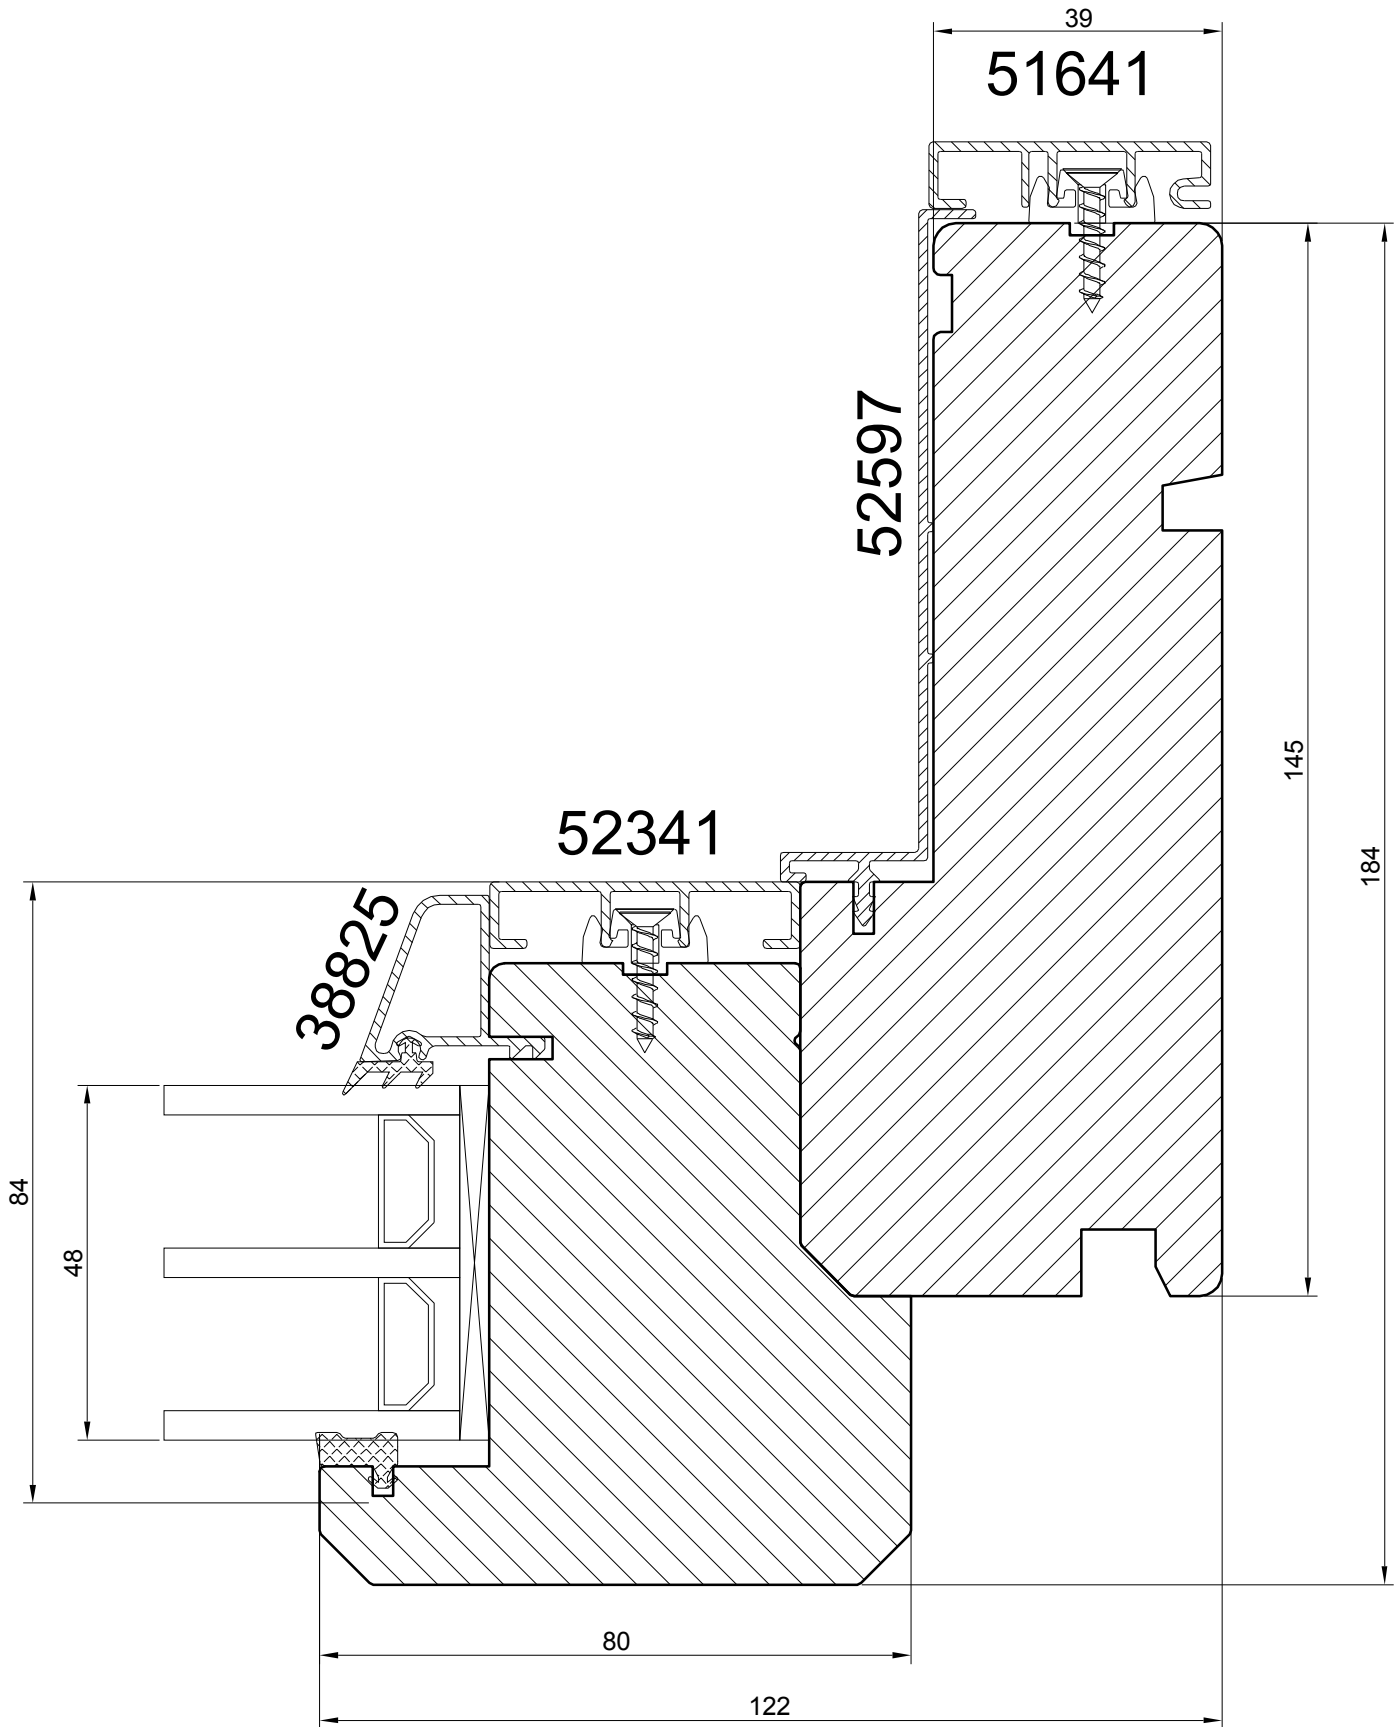

<i>Description</i>		SDPA N145 PASSIVE SLIDING DOORS HEAD SECTION - sliding part (48 mm glass)		
<i>Revis.</i>	<i>Date</i>	<i>Size</i>	<i>Drw.</i>	<i>Date</i>
		1:1		02.01.2018
<i>Verif.</i>	<i>Date</i>	<i>Drawing no.</i>		
		SDPA - 48 - he - s - 01		