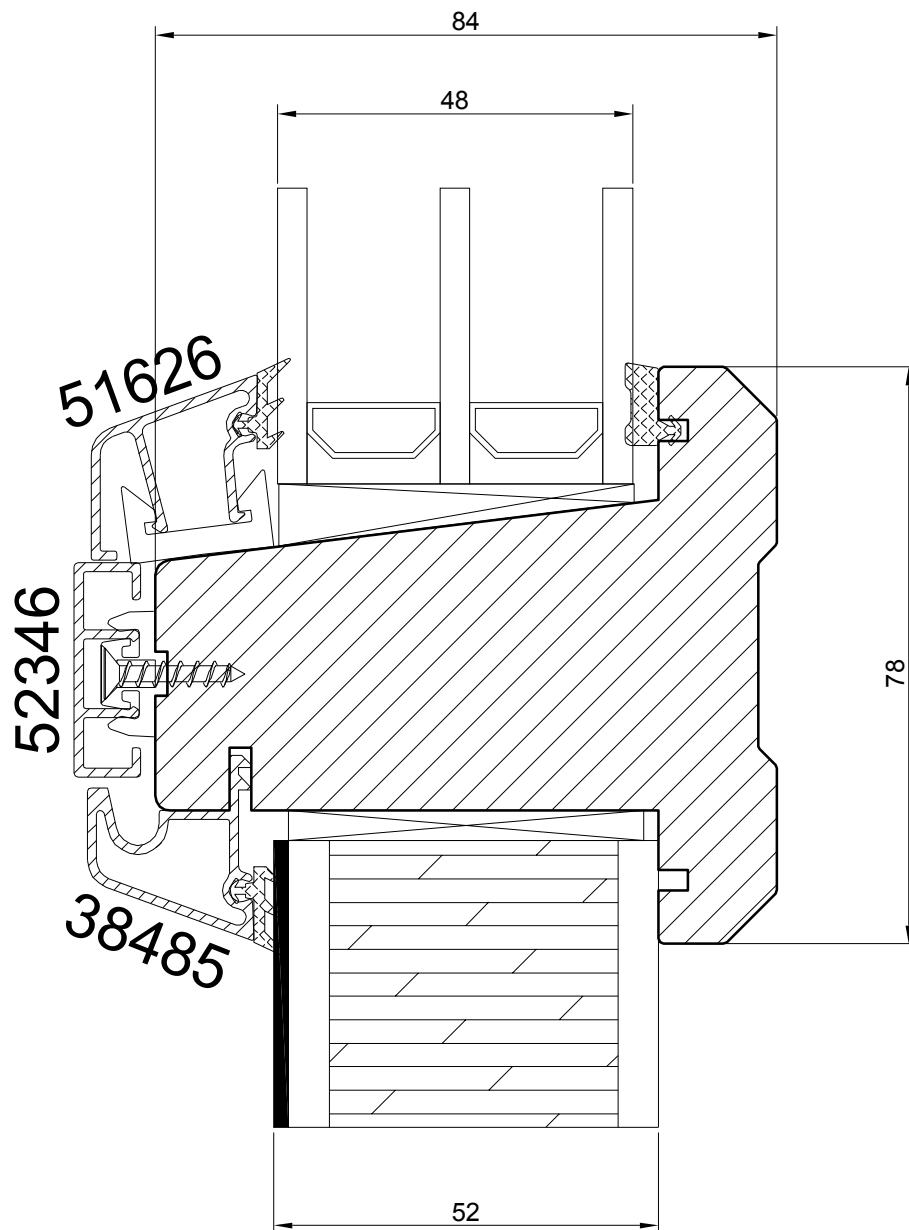

PASSIVE SLIDING DOORS with ALU CLAD

NORWOOD SP.ZO.O.

Ul. Rataja 6, Rusocin
83-031 Łęgowo
+48 692 22 00
biuro@norwood.pl

Description **SDPA N145 PASSIVE SLIDING DOORS
HORIZONTAL BAR 78 over panel (48 mm glass)**

<i>Revis.</i>	<i>Date</i>	<i>Size</i> 1:1	<i>Drw.</i>	<i>Date</i> 02.01.2018
<i>Verif.</i>	<i>Date</i>	<i>Drawing no.</i> SDPA - 48/52p - mr - 01