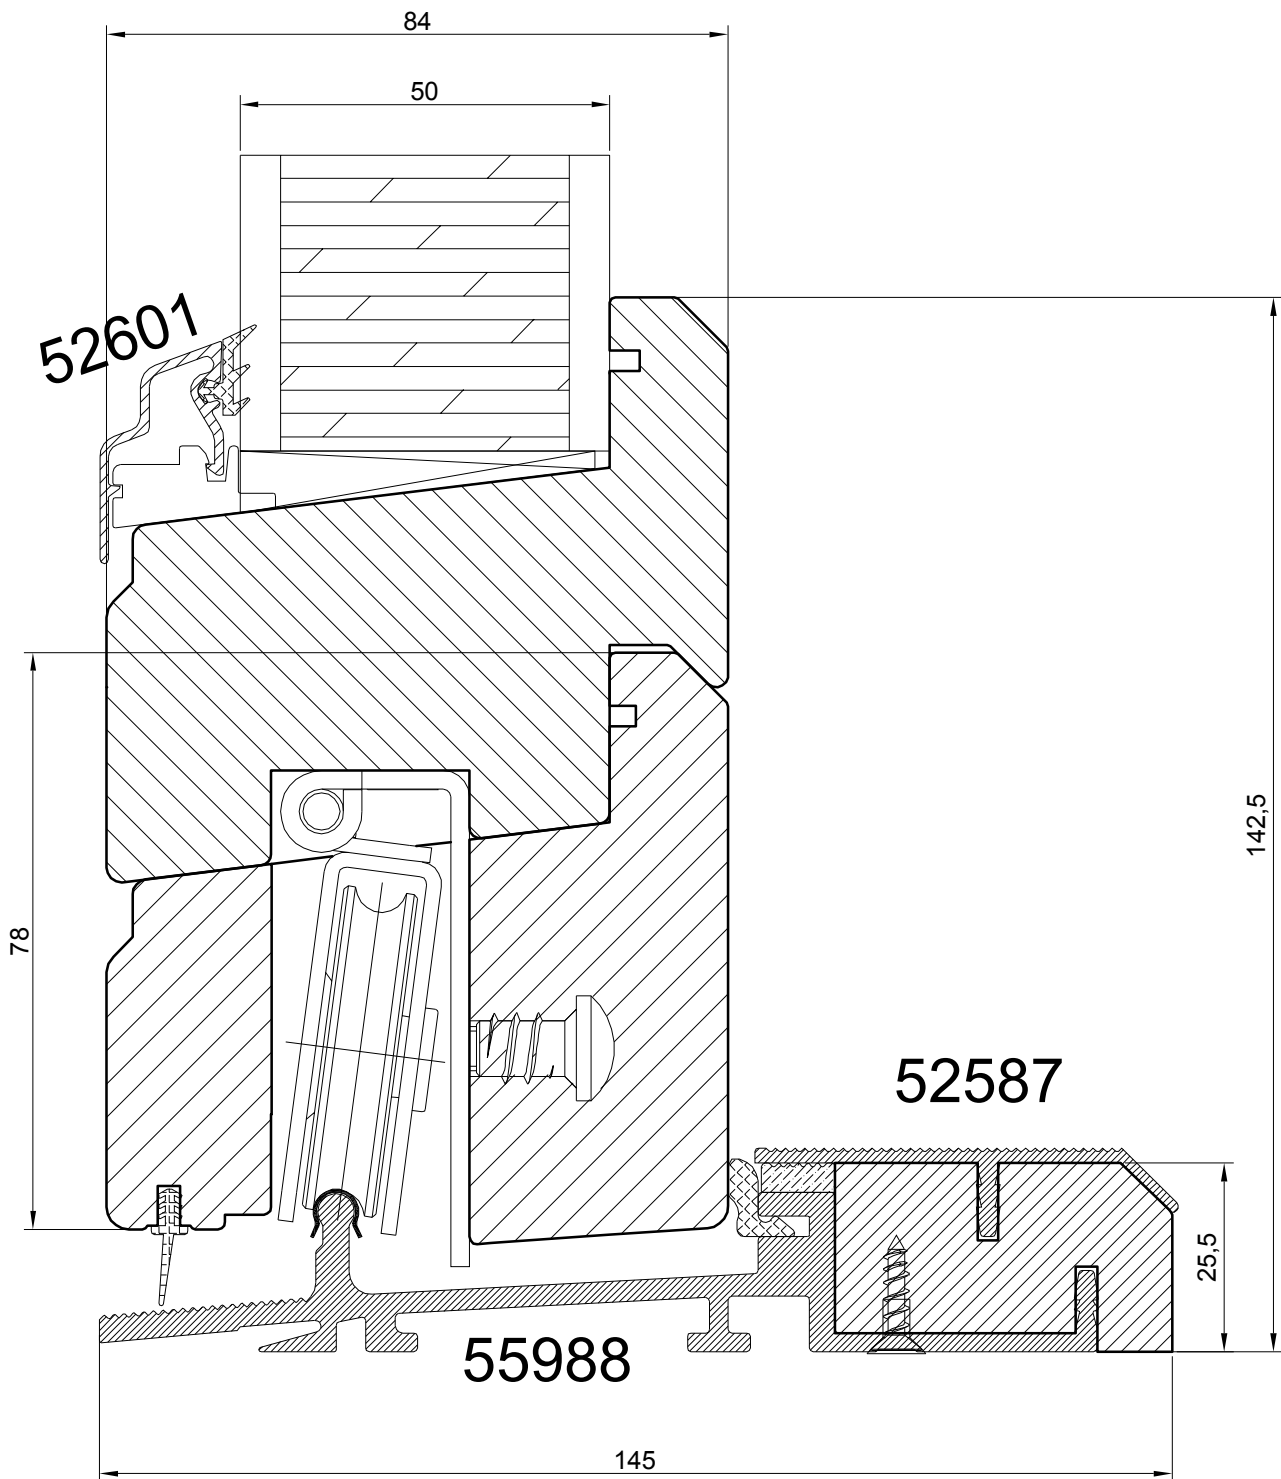

PASSIVE SLIDING DOORS

NORWOOD SP.ZO.O.

Ul. Rataja 6, Rusocin
83-031 Łęgowo
+48 692 22 00
biuro@norwood.pl

<i>Description</i>		SDP N145 PASSIVE SLIDING DOORS			
		LOW ALU THRESHOLD - sliding part (50 mm panel)			
<i>Revis.</i>	<i>Date</i>	<i>Size</i>	<i>Drw.</i>	<i>Date</i>	
		1:1		02.01.2018	
<i>Verif.</i>	<i>Date</i>	<i>Drawing no.</i>			
		SDP - 50p - tdl - s - 01