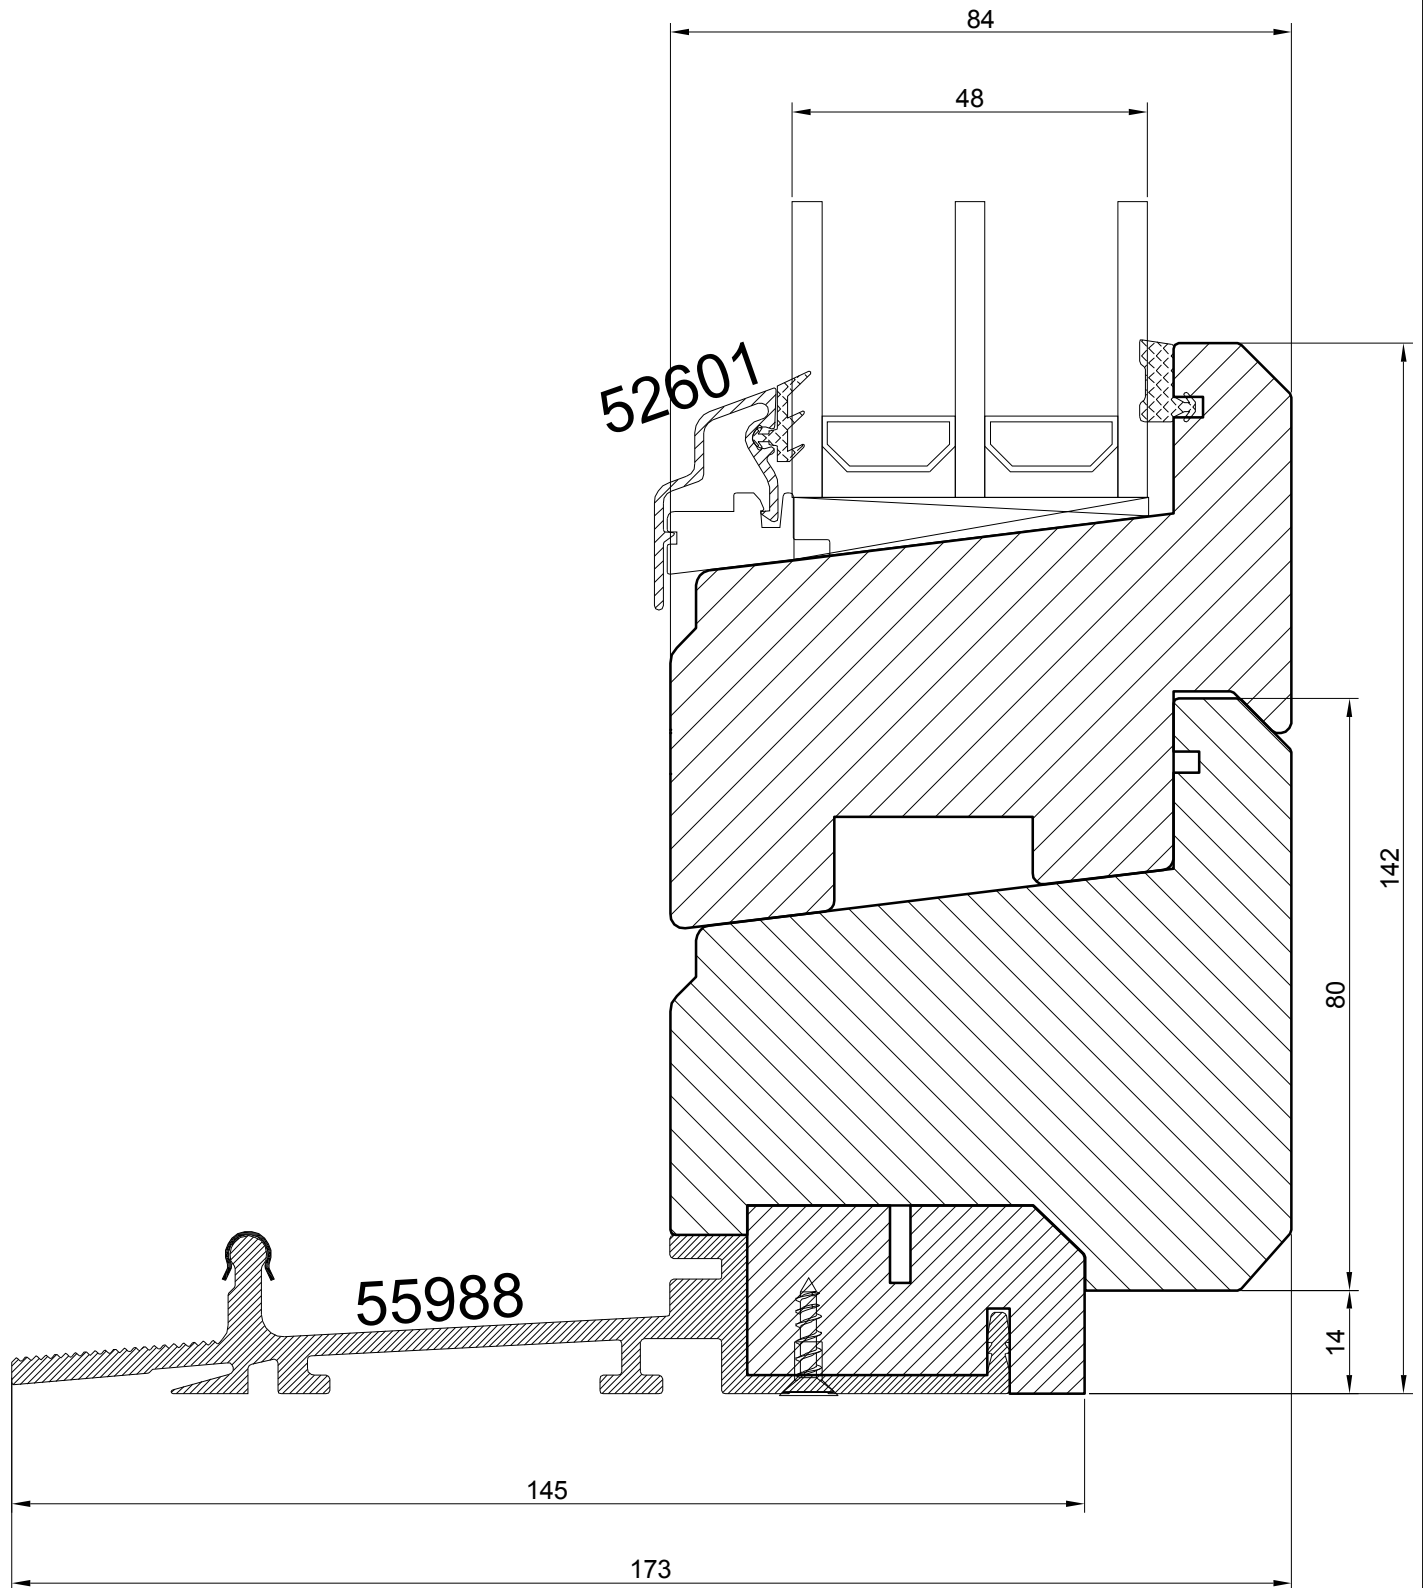

PASSIVE SLIDING DOORS

NORWOOD SP.ZO.O.

Ul. Rataja 6, Rusocin
83-031 Łęgowo
+48 692 22 00
biuro@norwood.pl

<i>Description</i>		SDP N145 PASSIVE SLIDING DOORS			
		LOW ALU THRESHOLD - fixed part (48 mm glass)			
<i>Revis.</i>	<i>Date</i>	<i>Size</i>	<i>Drw.</i>	<i>Date</i>	
		1:1		02.01.2018	
<i>Verif.</i>	<i>Date</i>	<i>Drawing no.</i>			
		SDP - 48 - tdl - f - 01