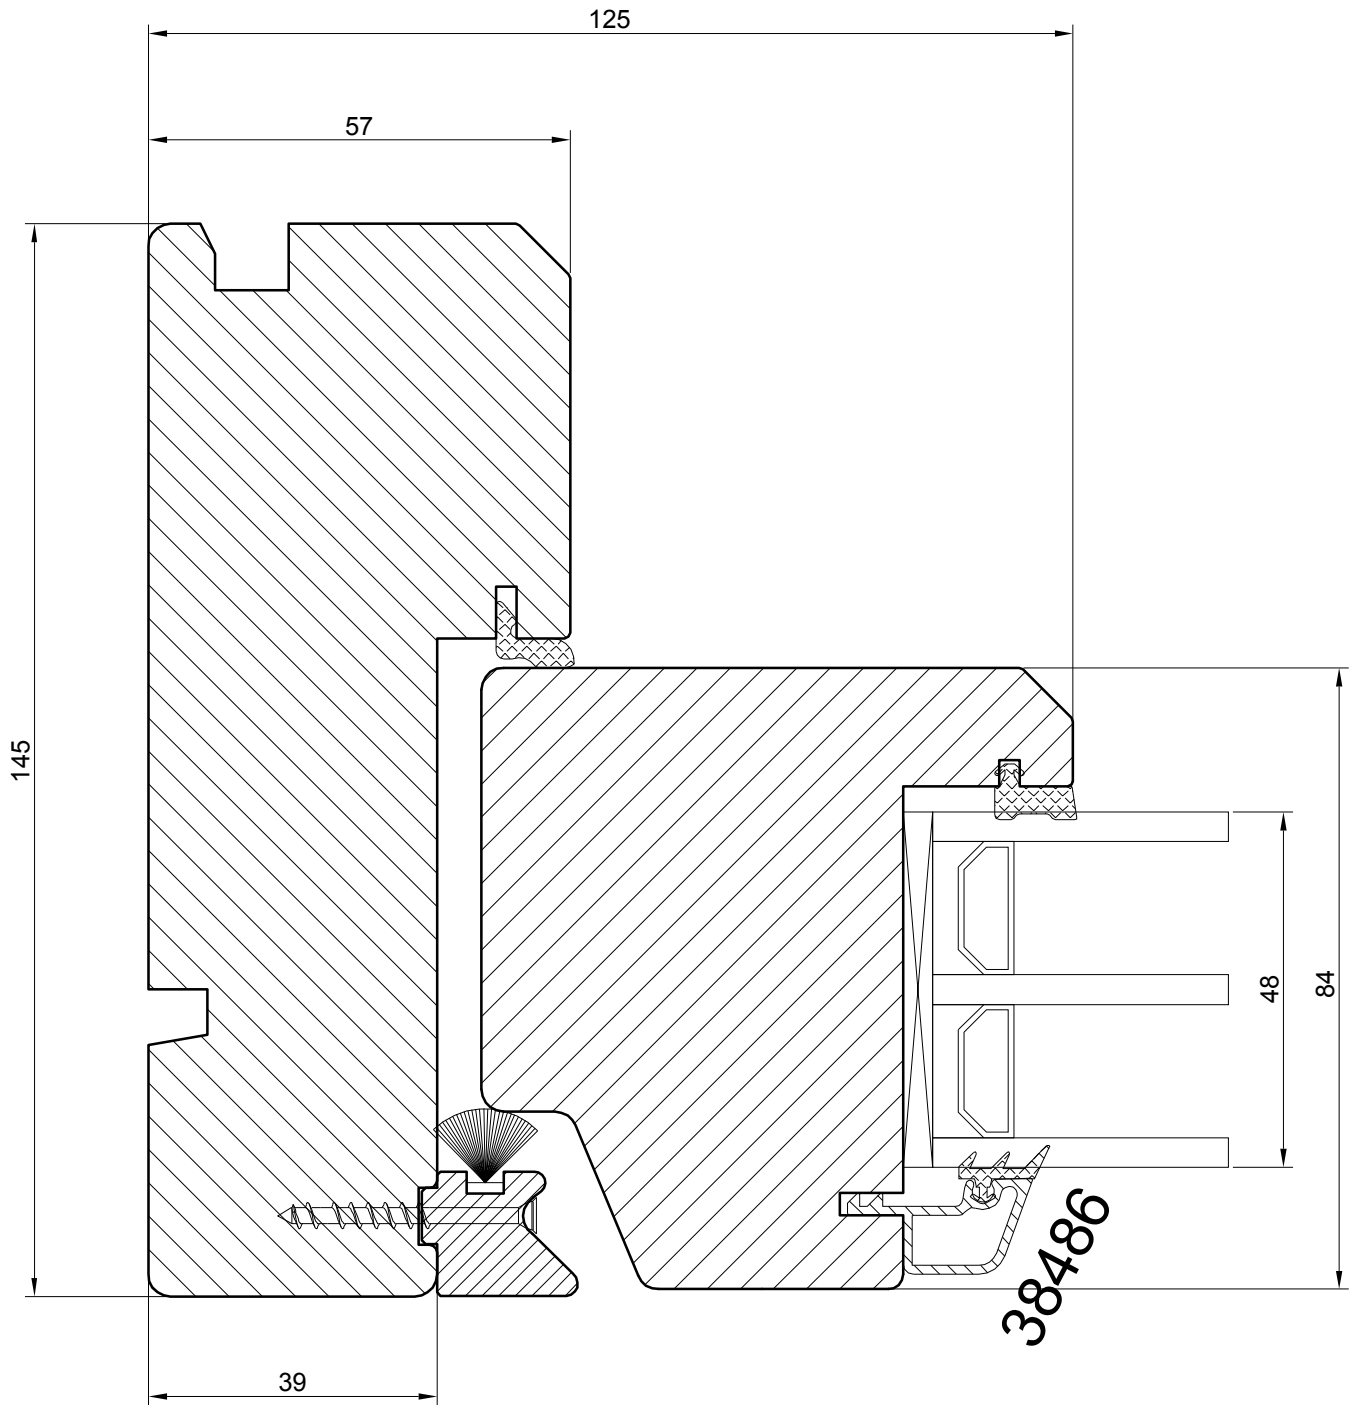

PASSIVE SLIDING DOORS

NORWOOD SP.ZO.O.

Ul. Rataja 6, Rusocin
 83-031 Łęgowo
 +48 692 22 00
 biuro@norwood.pl

Description **SDP N145 PASSIVE SLIDING DOORS
 HEAD SECTION - fixed part (48 mm glass)**

| | | | | |
|---------------|-------------|--------------------------------------------------|-------------|-------------------------------|
| <i>Revis.</i> | <i>Date</i> | <i>Size</i> 1:1 | <i>Drw.</i> | <i>Date</i> 02.01.2018 |
| <i>Verif.</i> | <i>Date</i> | <i>Drawing no.</i> SDP - 48 - he - f - 01 | | |