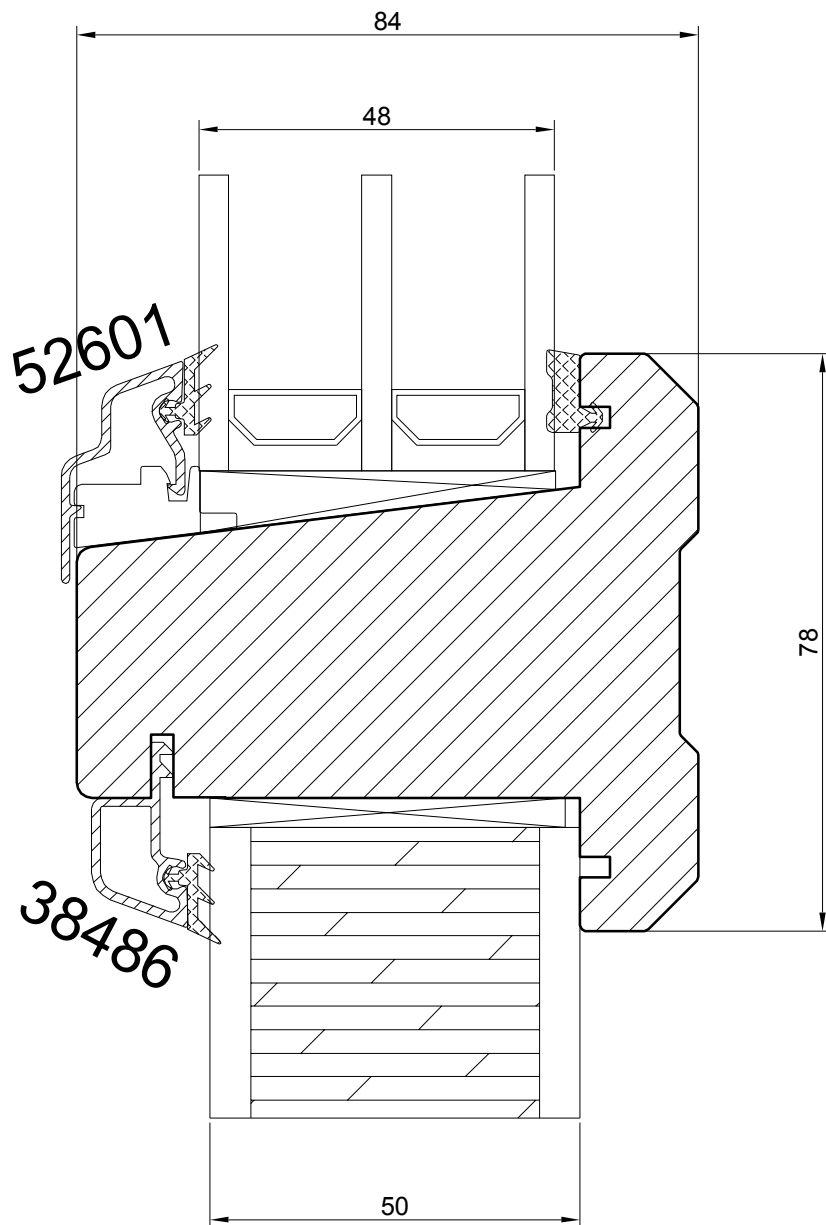

PASSIVE SLIDING DOORS

NORWOOD SP.ZO.O.

Ul. Rataja 6, Rusocin
83-031 Łęgowo
+48 692 22 00
biuro@norwood.pl

Description **SDP N145 PASSIVE SLIDING DOORS**
HORIZONTAL BAR 78 over panel (48 mm glass)

<i>Revis.</i>	<i>Date</i>	<i>Size</i> 1:1	<i>Drw.</i>	<i>Date</i> 02.01.2018
<i>Verif.</i>	<i>Date</i>	<i>Drawing no.</i>	SDP - 48/50p - mr - 01