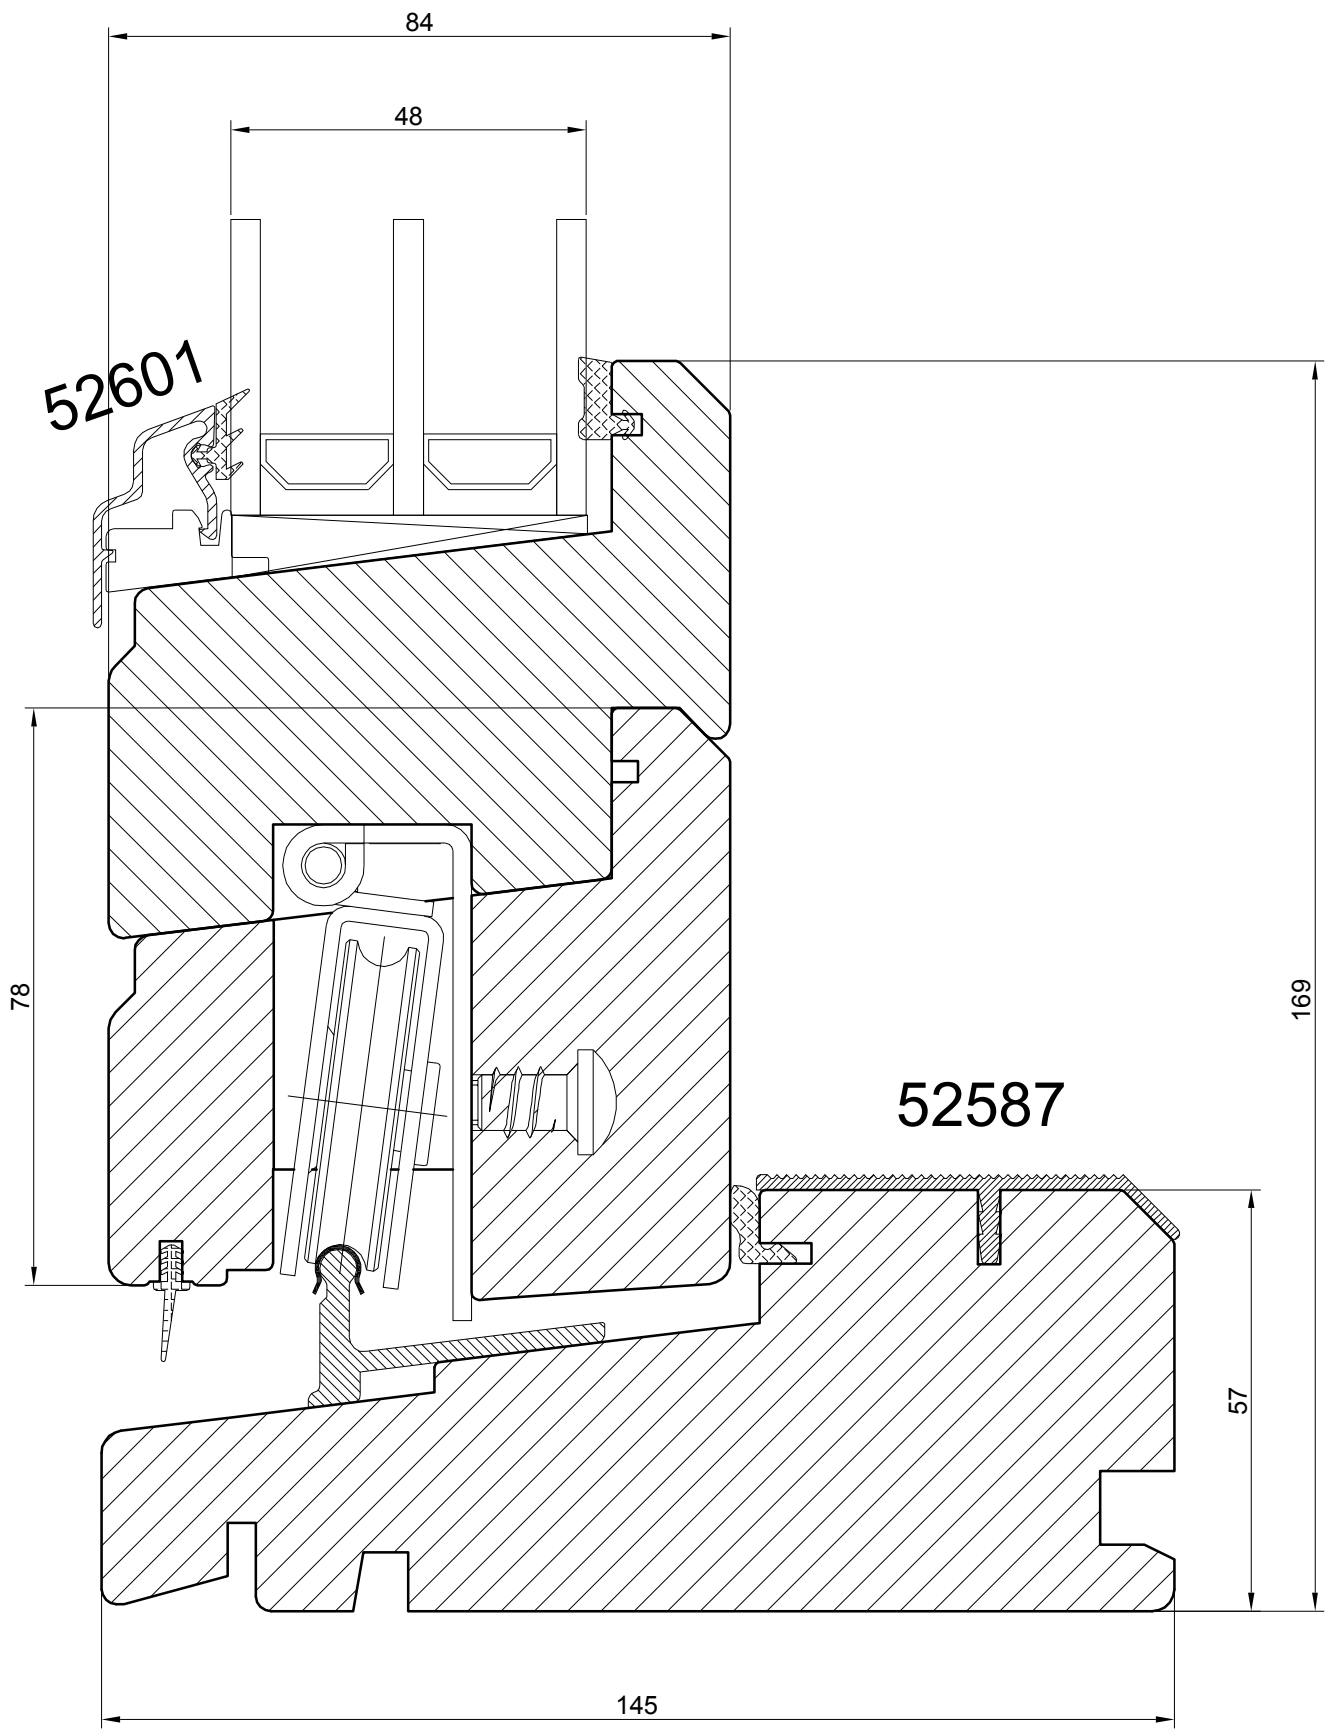

PASSIVE SLIDING DOORS

NORWOOD SP.ZO.O.

Ul. Rataja 6, Rusocin
83-031 Łęgowo
+48 692 22 00
biuro@norwood.pl

<i>Description</i>		SDP N145 PASSIVE SLIDING DOORS HIGH THRESHOLD - sliding part (48 mm glass)			
<i>Revis.</i>	<i>Date</i>	<i>Size</i>	<i>Drw.</i>	<i>Date</i>	
		1:1		02.01.2018	
<i>Verif.</i>	<i>Date</i>	<i>Drawing no.</i>			
		SDP - 48 - tdh - s - 01