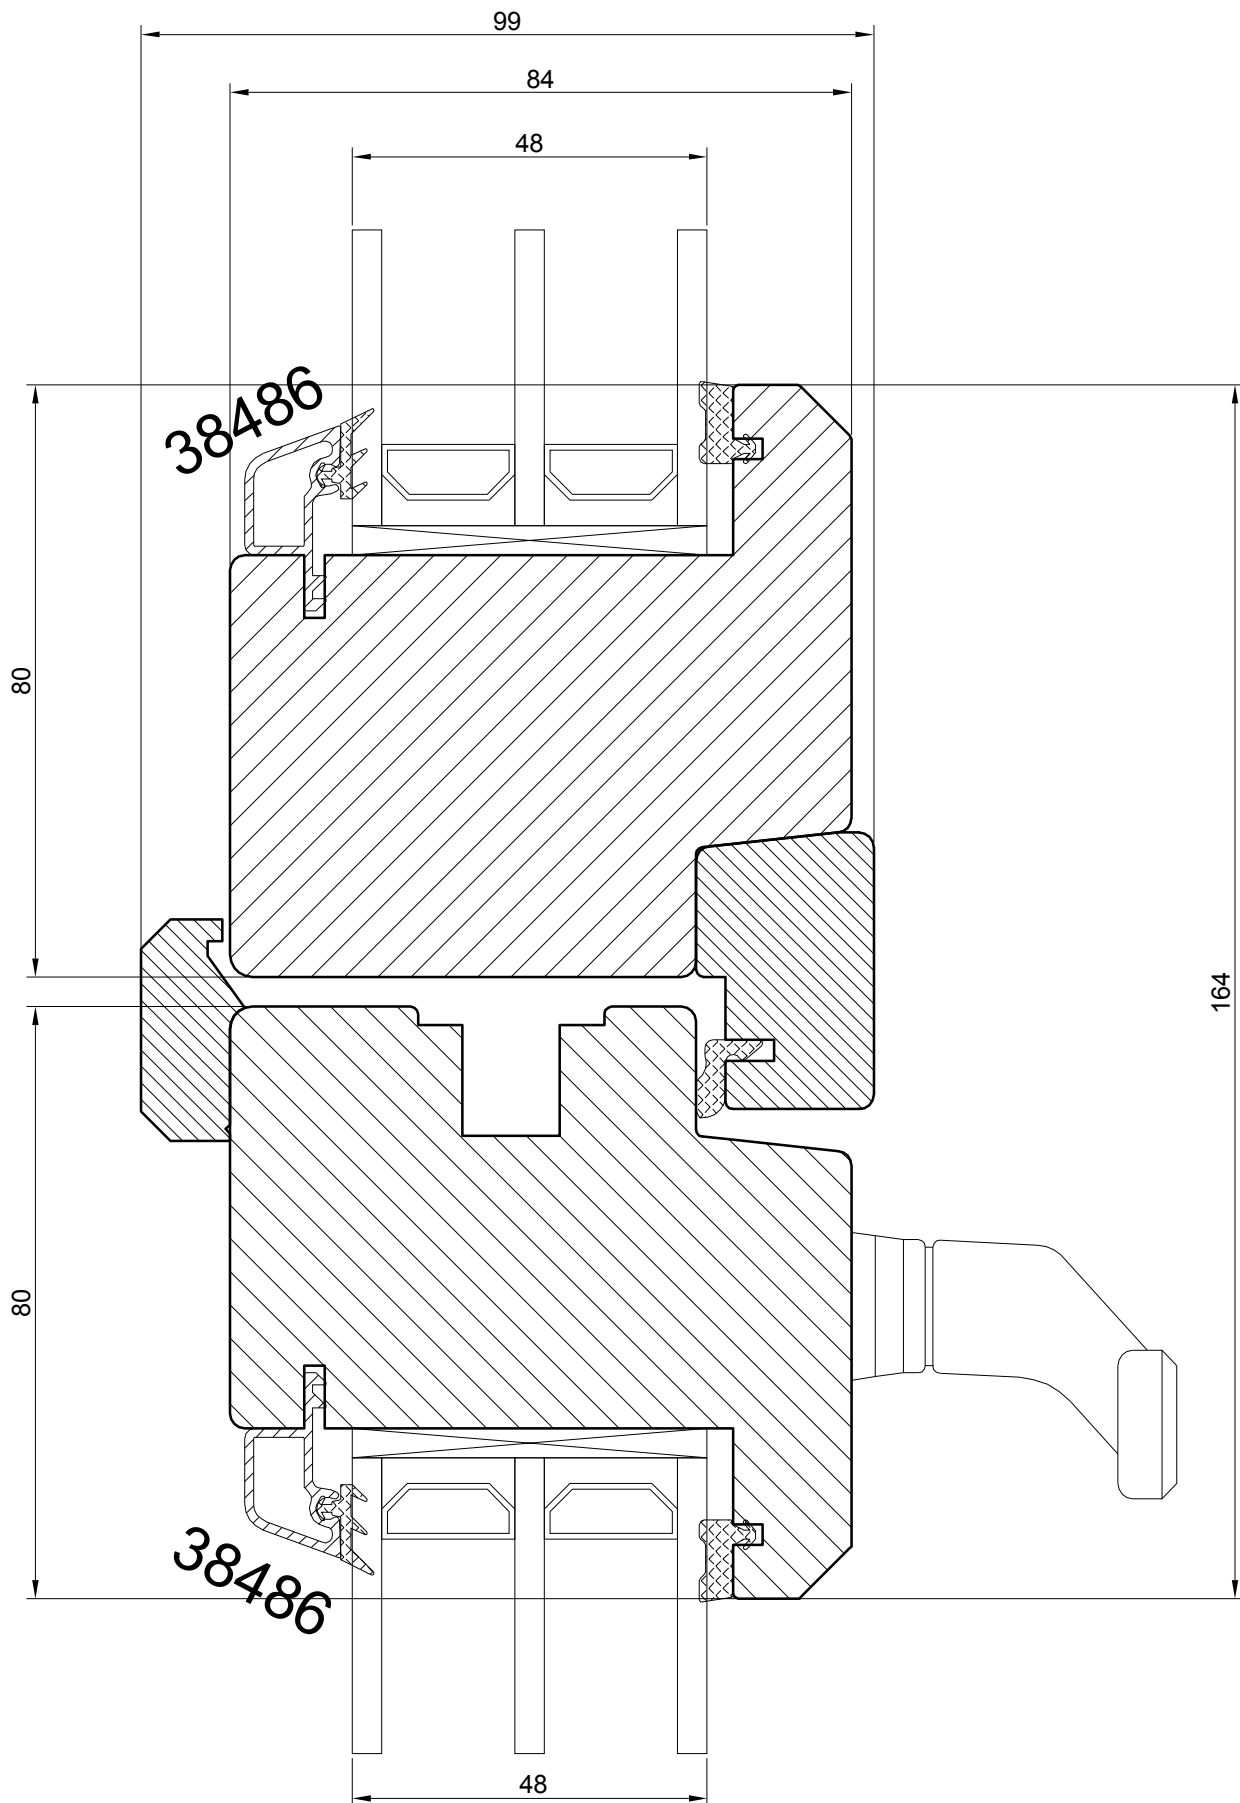

PASSIVE SLIDING DOORS

NORWOOD SP.ZO.O.

Ul. Rataja 6, Rusocin
83-031 Łęgowo
+48 692 22 00
biuro@norwood.pl

Description **SDP N145 PASSIVE SLIDING DOORS
MIDDLE VIEW - SDP4 (48 mm glass)**

<i>Revis.</i>	<i>Date</i>	<i>Size</i> 1:1	<i>Drw.</i>	<i>Date</i> 02.01.2018
<i>Verif.</i>	<i>Date</i>	<i>Drawing no.</i> SDP4 - 48 - md - 01