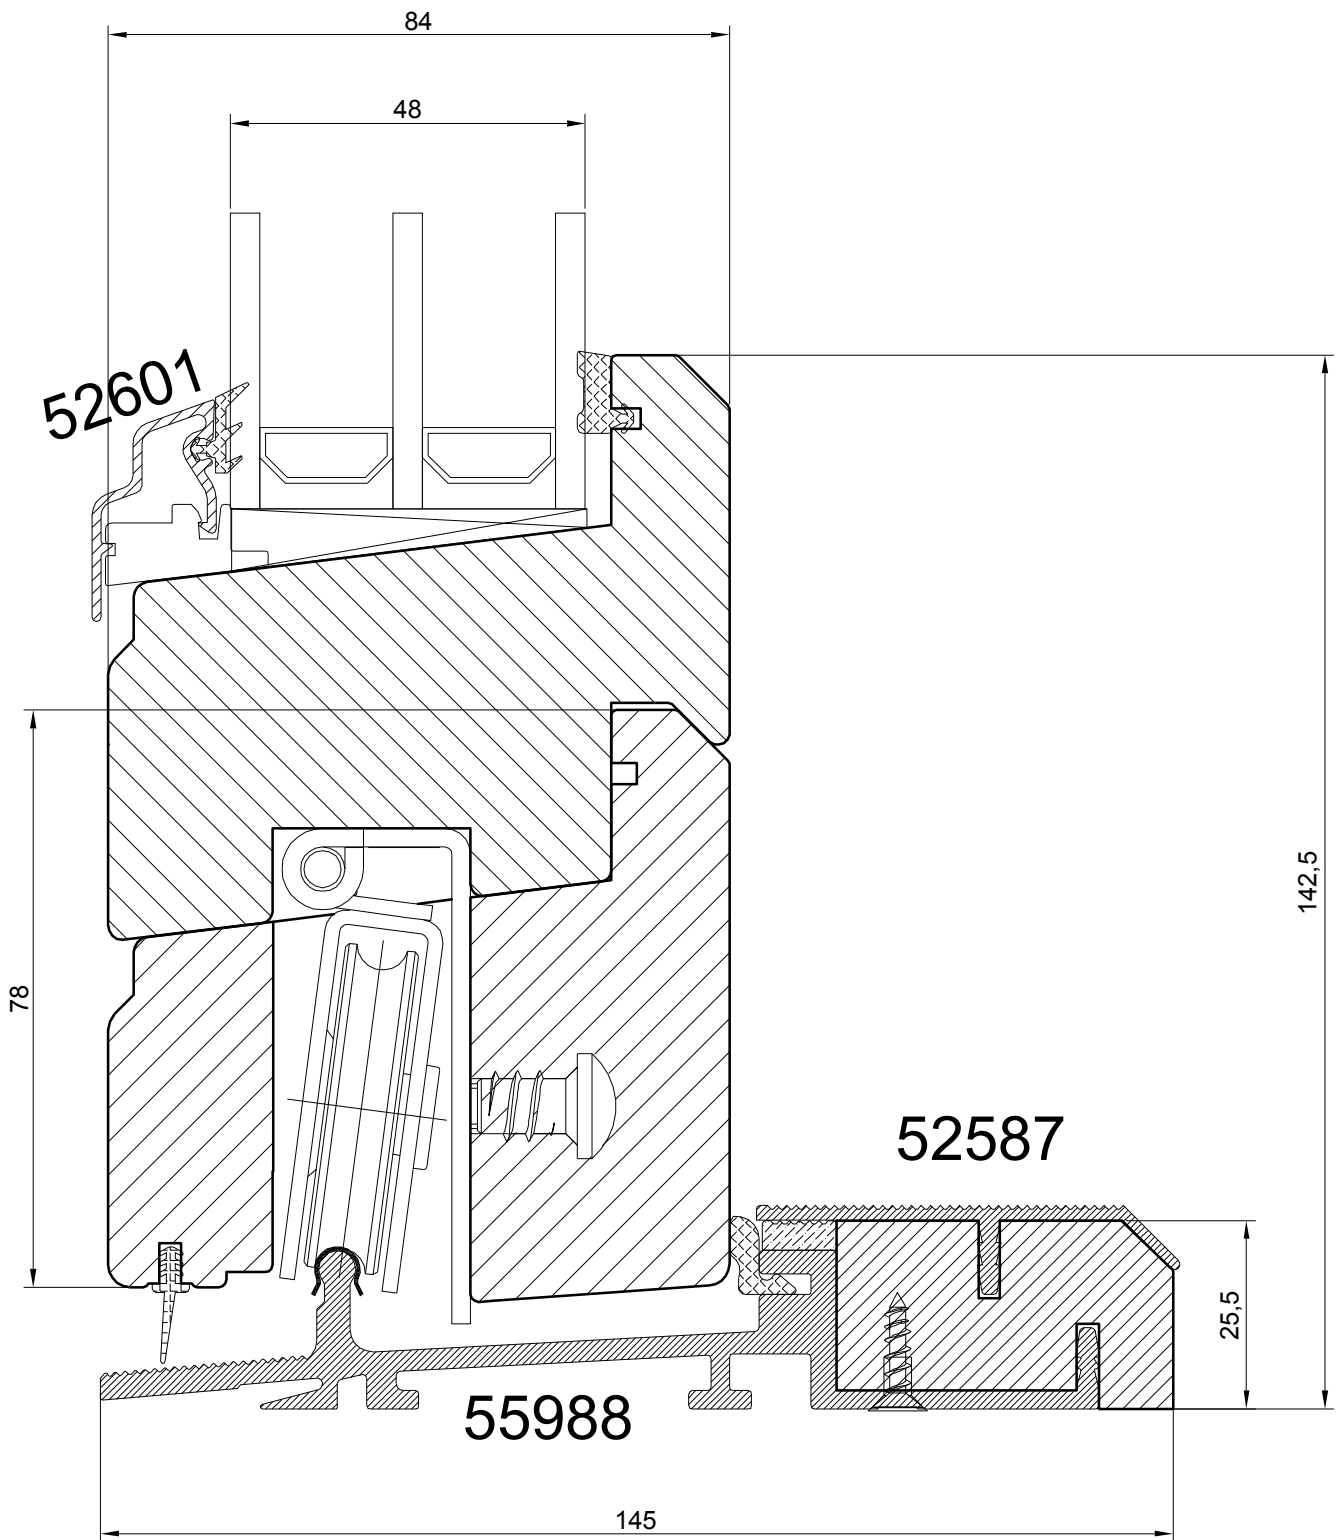

PASSIVE SLIDING DOORS

NORWOOD SP.ZO.O.

Ul. Rataja 6, Rusocin
83-031 Łęgowo
+48 692 22 00
biuro@norwood.pl

<i>Description</i>		SDP N145 PASSIVE SLIDING DOORS			
		LOW ALU THRESHOLD - sliding part (48 mm glass)			
<i>Revis.</i>	<i>Date</i>	<i>Size</i>	<i>Drw.</i>	<i>Date</i>	
		1:1		02.01.2018	
<i>Verif.</i>	<i>Date</i>	<i>Drawing no.</i>			
		SDP - 48 - tdl - s - 01