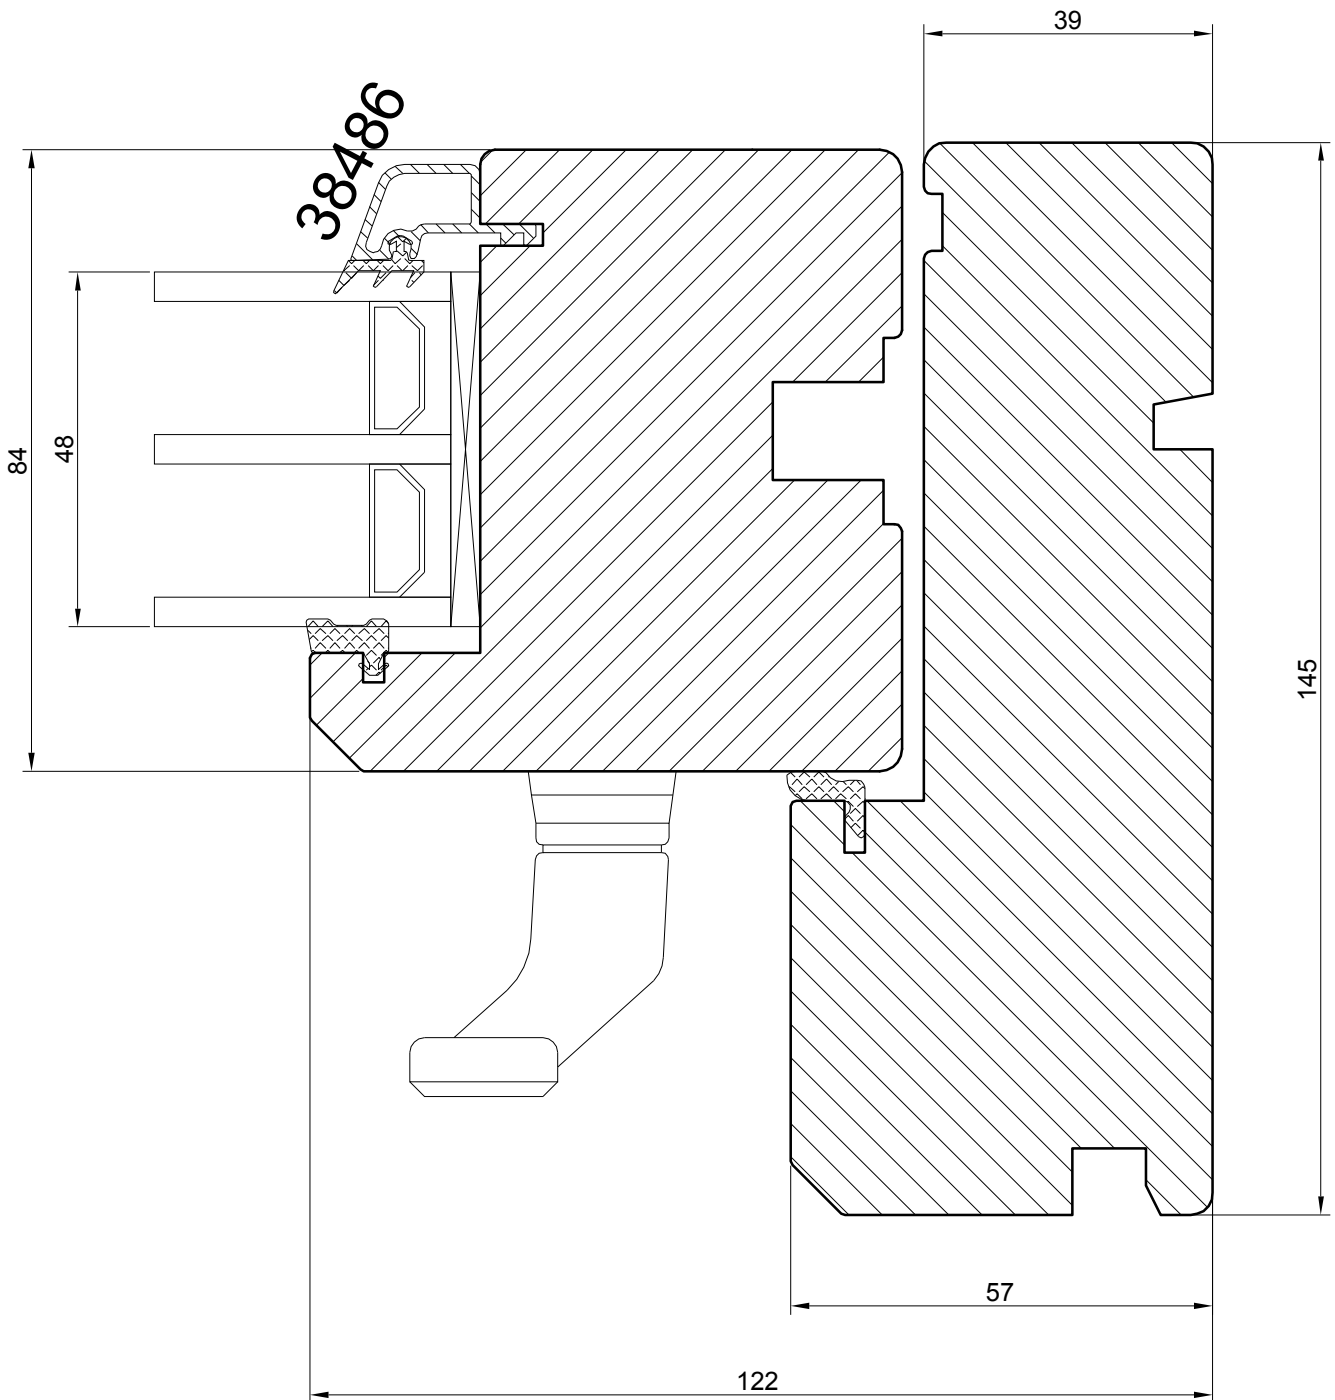

PASSIVE SLIDING DOORS

NORWOOD SP.ZO.O.

Ul. Rataja 6, Rusocin
83-031 Łęgowo
+48 692 22 00
biuro@norwood.pl

<i>Description</i>		SDP N145 PASSIVE SLIDING DOORS JAMB SECTION - sliding part (48 mm glass)			
<i>Revis.</i>	<i>Date</i>	<i>Size</i>	<i>Drw.</i>	<i>Date</i>	
		1 : 1		02.01.2018	
<i>Verif.</i>	<i>Date</i>	<i>Drawing no.</i>			
		SDP - 48 - se - s - 01