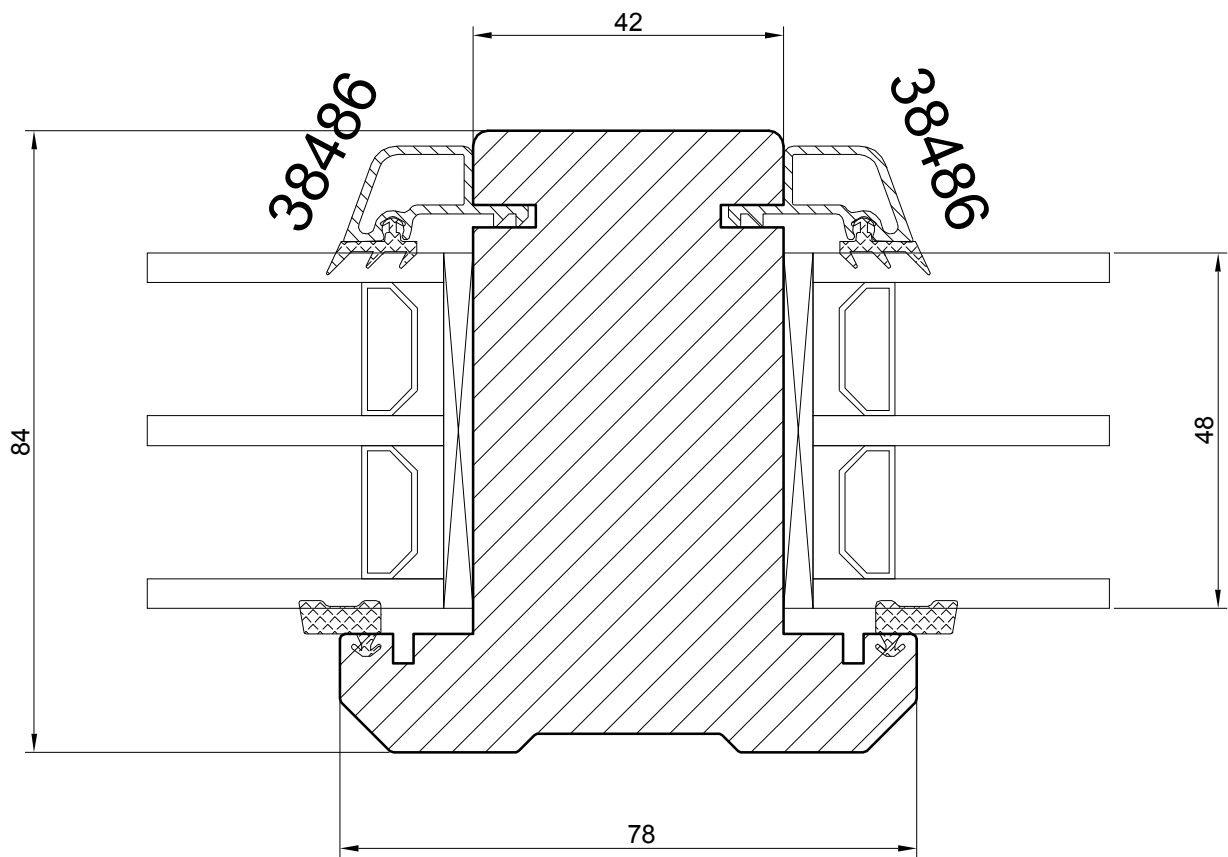

PASSIVE SLIDING DOORS

NORWOOD SP.ZO.O.

Ul. Rataja 6, Rusocin
83-031 Łęgowo
+48 692 22 00
biuro@norwood.pl

Description **SDP N145 PASSIVE SLIDING DOORS**
VERTICAL BAR 78 (48 mm glass)

Revis.	Date	Size	1:1	Drw.	Date	02.01.2018
Verif.	Date	Drawing no.	SDP - 48 - vs78 - 01