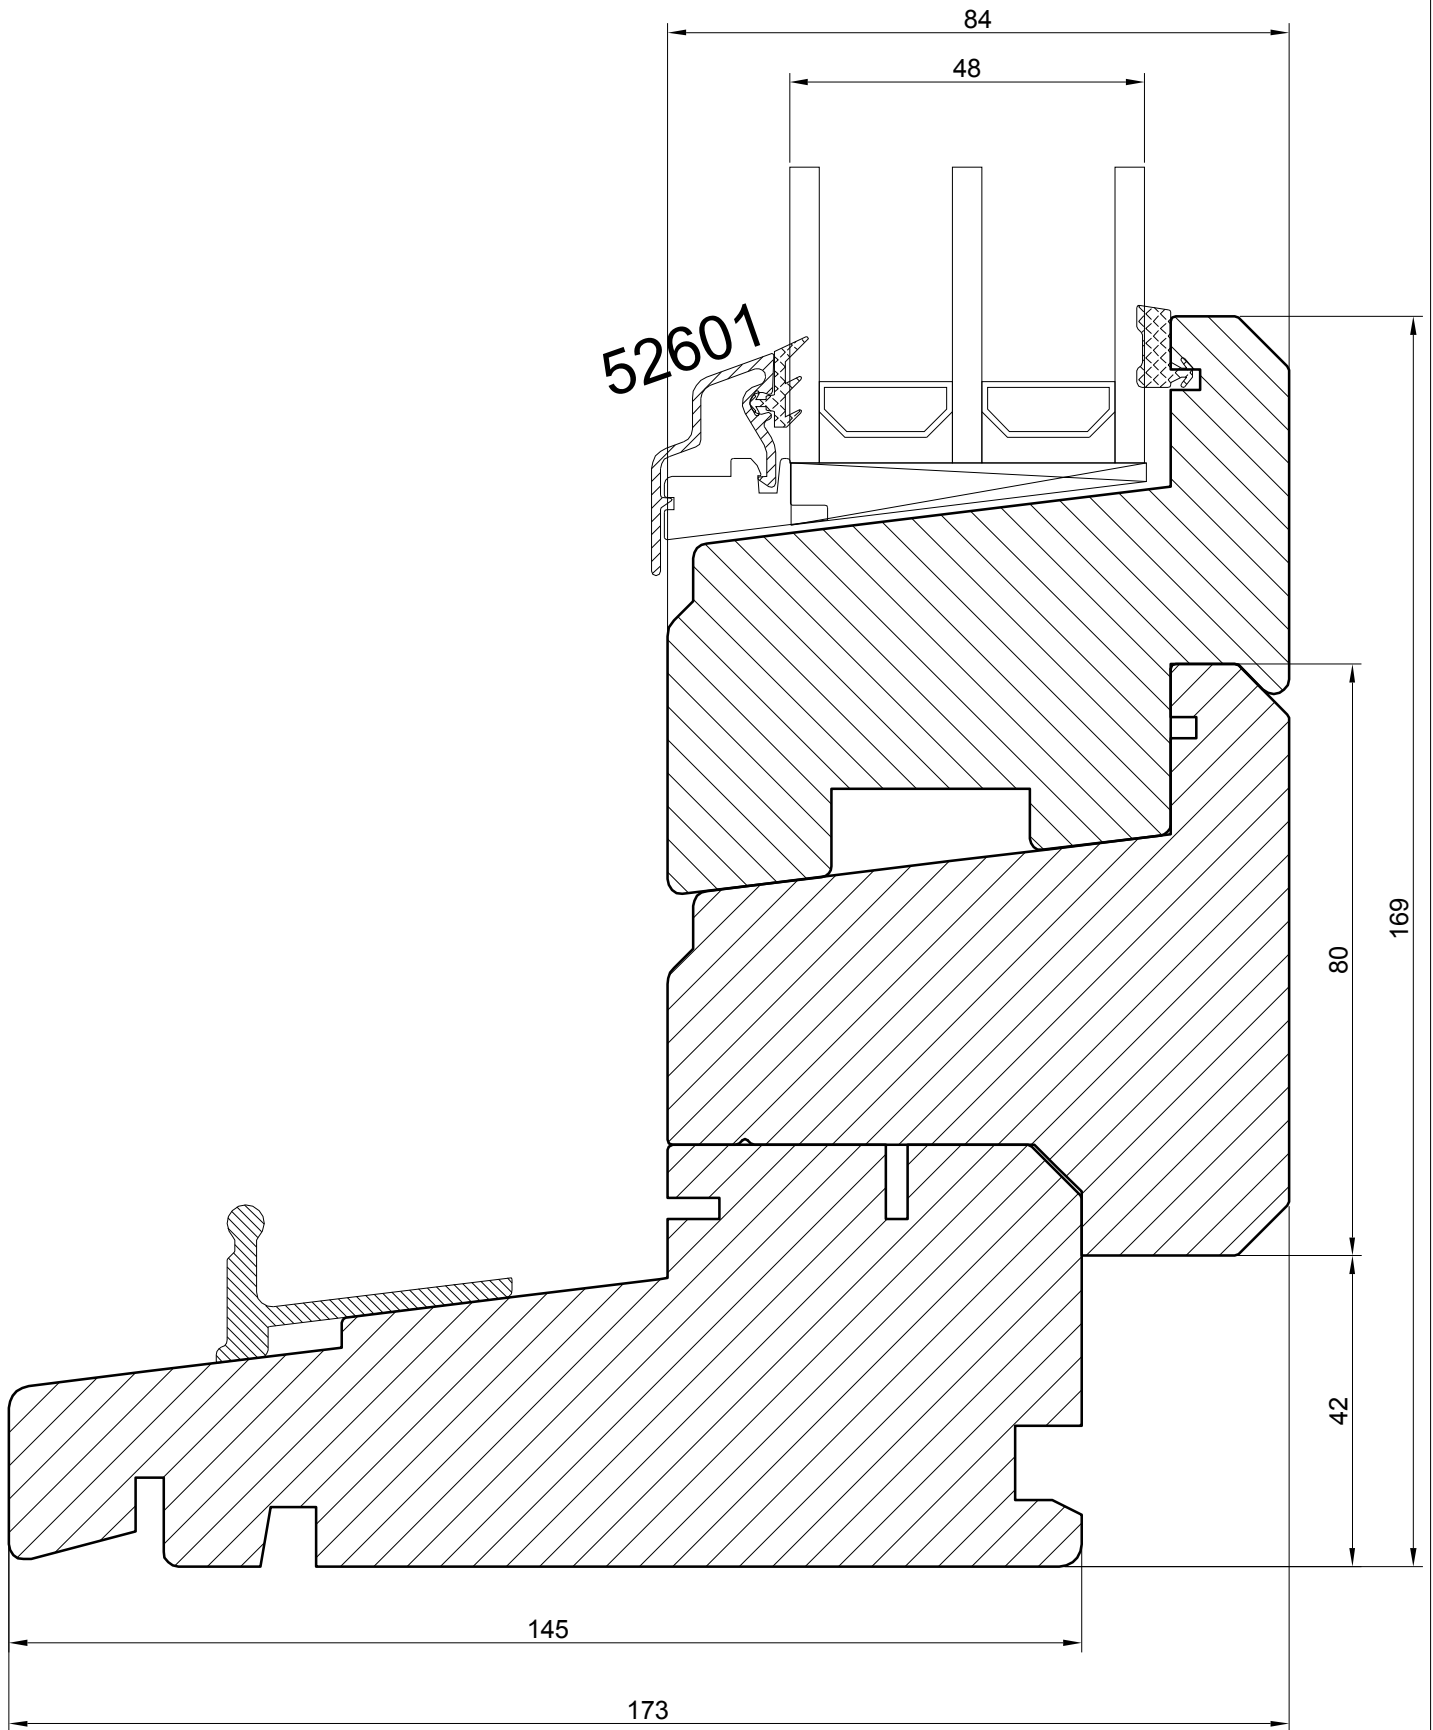

PASSIVE SLIDING DOORS

NORWOOD SP.ZO.O.

Ul. Rataja 6, Rusocin
83-031 Łęgowo
+48 692 22 00
biuro@norwood.pl

Description **SDP N145 PASSIVE SLIDING DOORS
HIGH THRESHOLD - fixed part (48 mm glass)**

<i>Revis.</i>	<i>Date</i>	<i>Size</i> 1:1	<i>Drw.</i>	<i>Date</i> 02.01.2018
<i>Verif.</i>	<i>Date</i>	<i>Drawing no.</i> SDP - 48 - tdh - f - 01