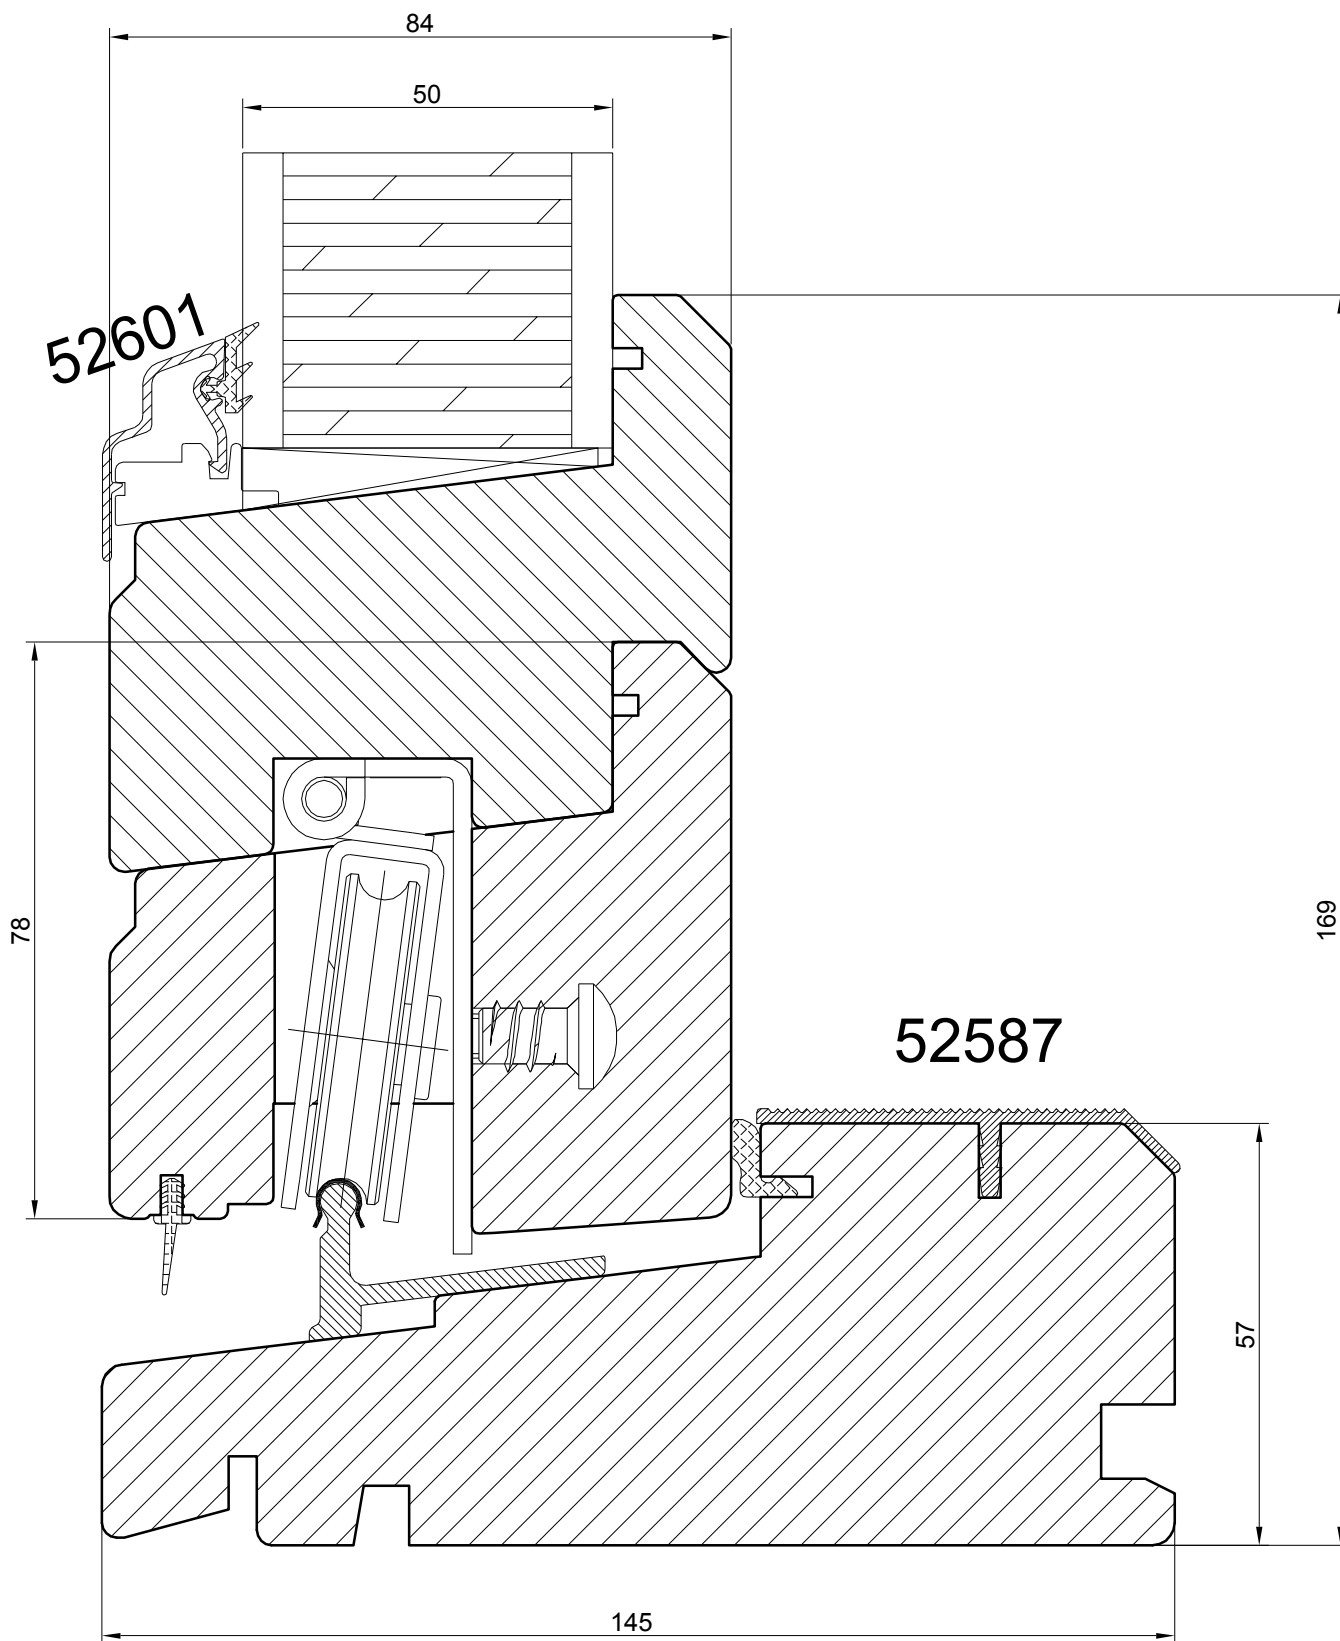

PASSIVE SLIDING DOORS

NORWOOD SP.ZO.O.

Ul. Rataja 6, Rusocin
83-031 Łęgowo
+48 692 22 00
biuro@norwood.pl

Description **SDP N145 PASSIVE SLIDING DOORS
HIGH THRESHOLD - sliding part (50 mm panel)**

<i>Revis.</i>	<i>Date</i>	<i>Size</i> 1:1	<i>Drw.</i>	<i>Date</i> 02.01.2018
<i>Verif.</i>	<i>Date</i>	<i>Drawing no.</i> SDP - 50p - tdh - s - 01