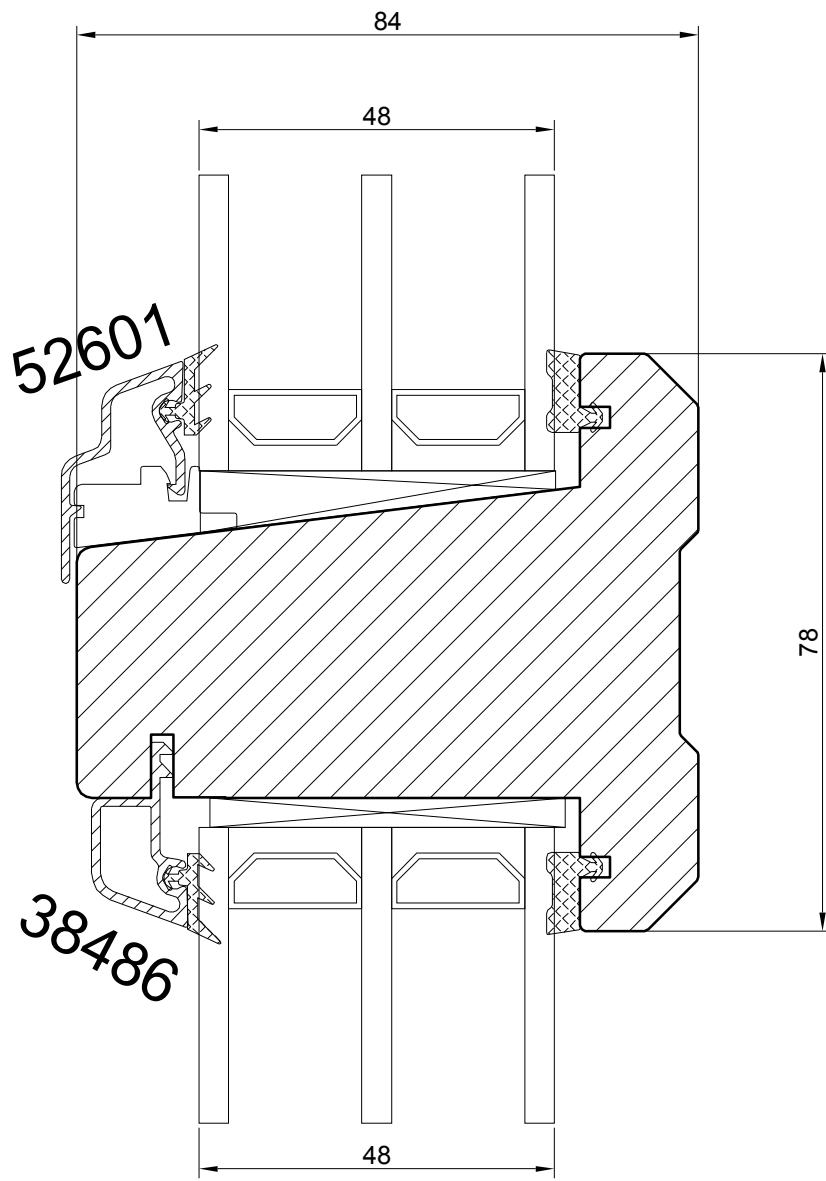

PASSIVE SLIDING DOORS

NORWOOD SP.ZO.O.

Ul. Rataja 6, Rusocin
83-031 Łęgowo
+48 692 22 00
biuro@norwood.pl

Description **SDP N145 PASSIVE SLIDING DOORS**
HORIZONTAL BAR 78 (48 mm glass)

<i>Revis.</i>	<i>Date</i>	<i>Size</i> 1:1	<i>Drw.</i>	<i>Date</i> 02.01.2018
<i>Verif.</i>	<i>Date</i>	<i>Drawing no.</i> SDP - 48 - hs78 - 01