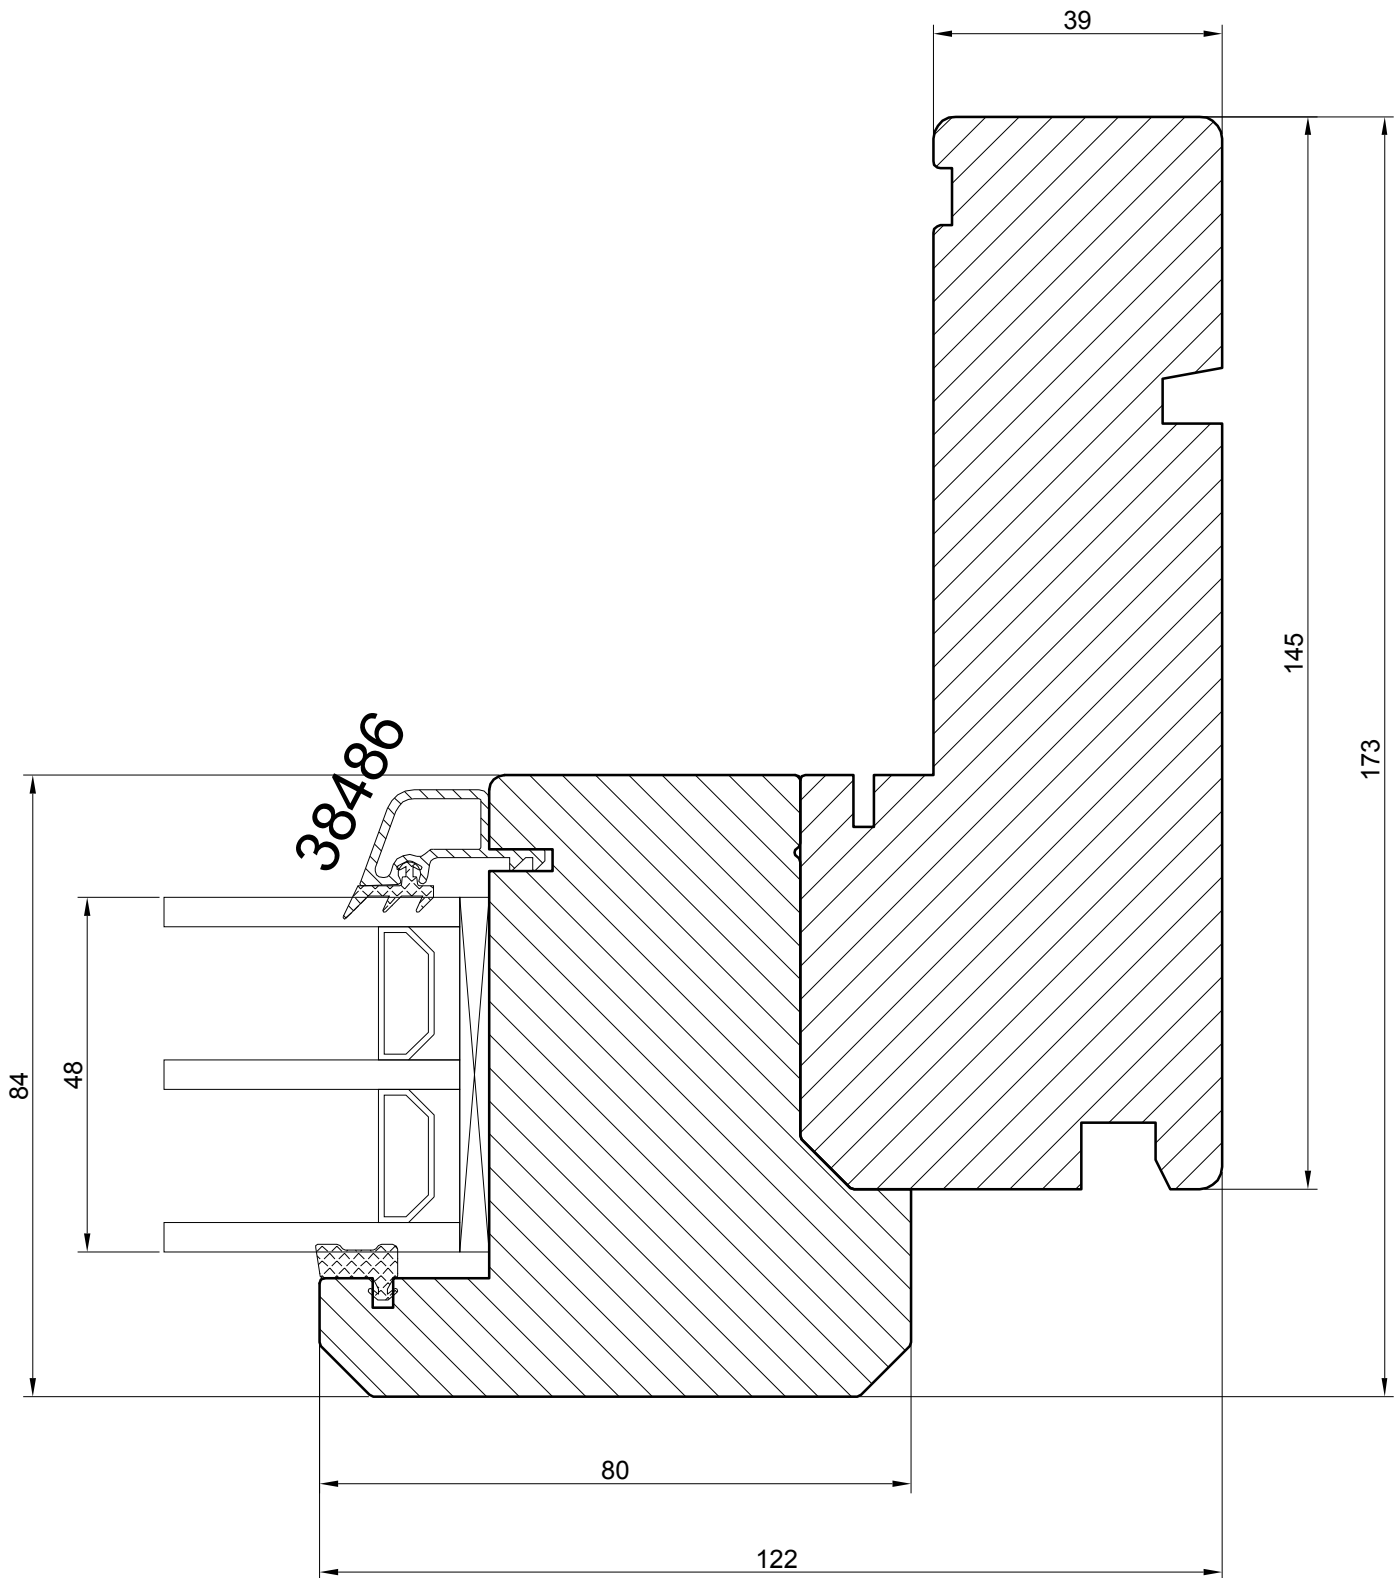

PASSIVE SLIDING DOORS

NORWOOD SP.ZO.O.

Ul. Rataja 6, Rusocin
83-031 Łęgowo
+48 692 22 00
biuro@norwood.pl

Description **SDP N145 PASSIVE SLIDING DOORS
JAMB SECTION - fixed part (48 mm glass)**

<i>Revis.</i>	<i>Date</i>	<i>Size</i> 1:1	<i>Drw.</i>	<i>Date</i> 02.01.2018
<i>Verif.</i>	<i>Date</i>	<i>Drawing no.</i> SDP - 48 - se - f - 01