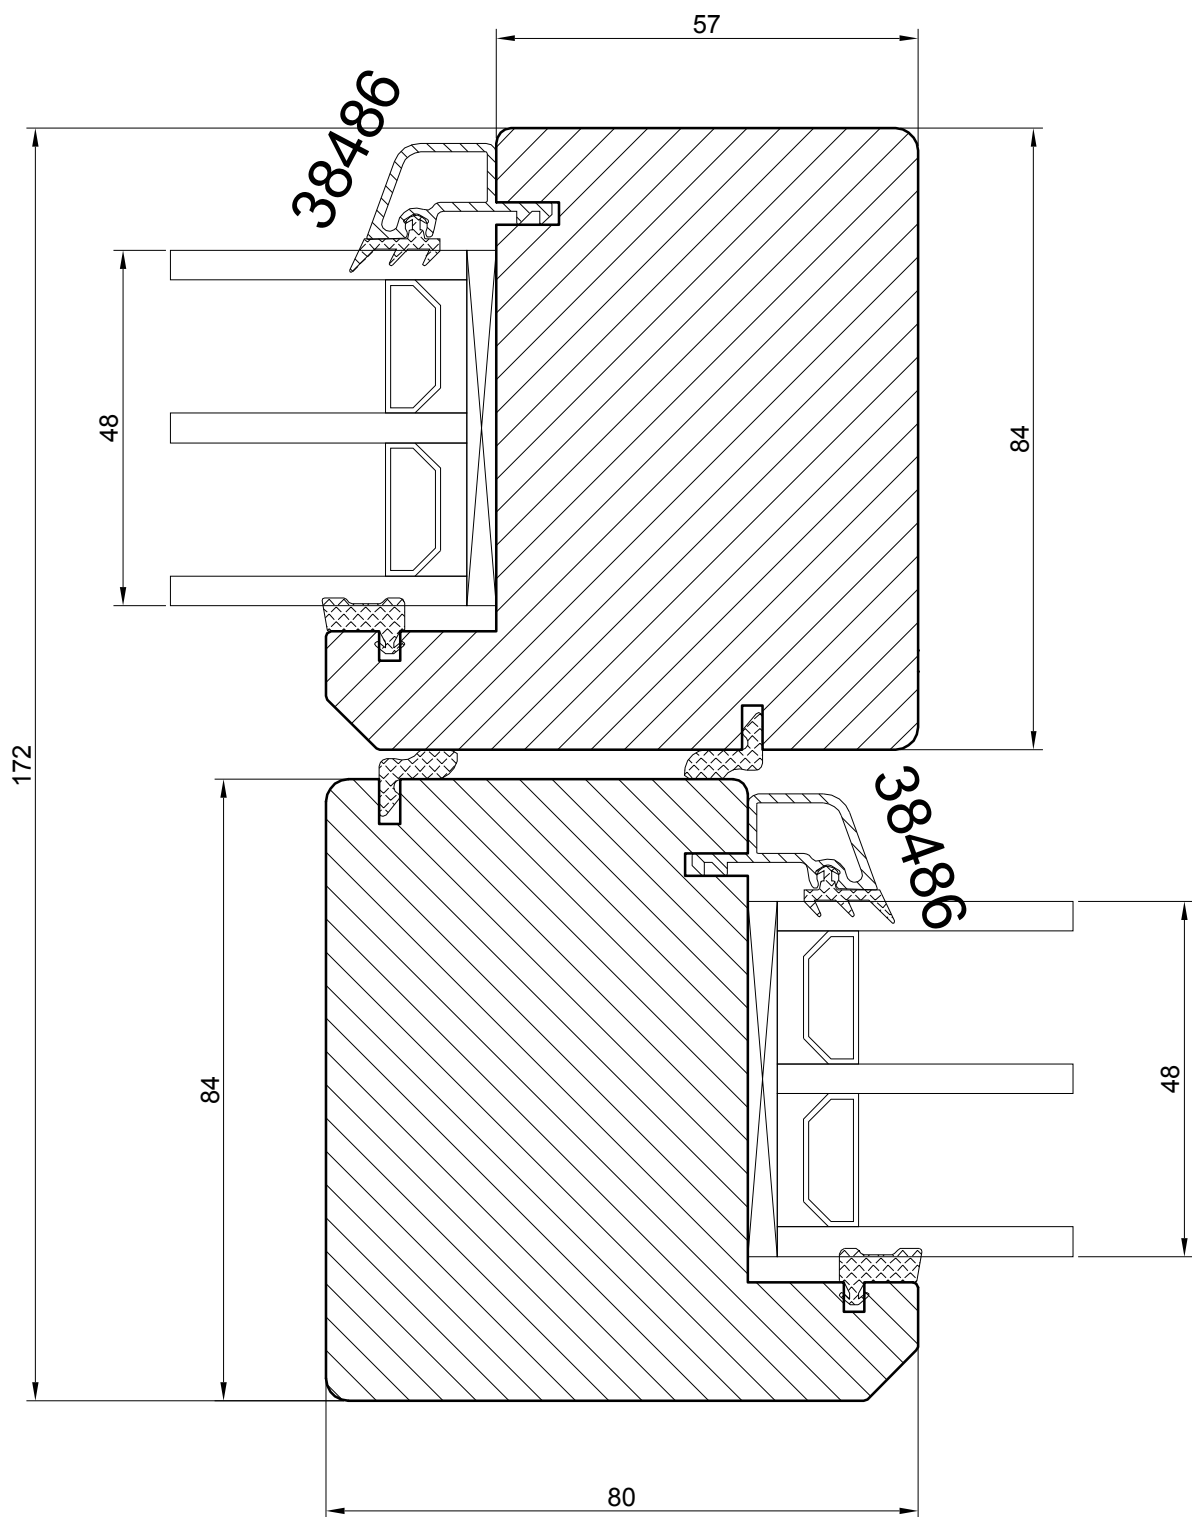

PASSIVE SLIDING DOORS

NORWOOD SP.ZO.O.

Ul. Rataja 6, Rusocin
83-031 Łęgowo
+48 692 22 00
biuro@norwood.pl

Description **SDP N145 PASSIVE SLIDING DOORS
MIDDLE VIEW (48 mm glass)**

<i>Revis.</i>	<i>Date</i>	<i>Size</i> 1:1	<i>Drw.</i>	<i>Date</i> 02.01.2018
<i>Verif.</i>	<i>Date</i>	<i>Drawing no.</i> SDP - 48 - md - 01