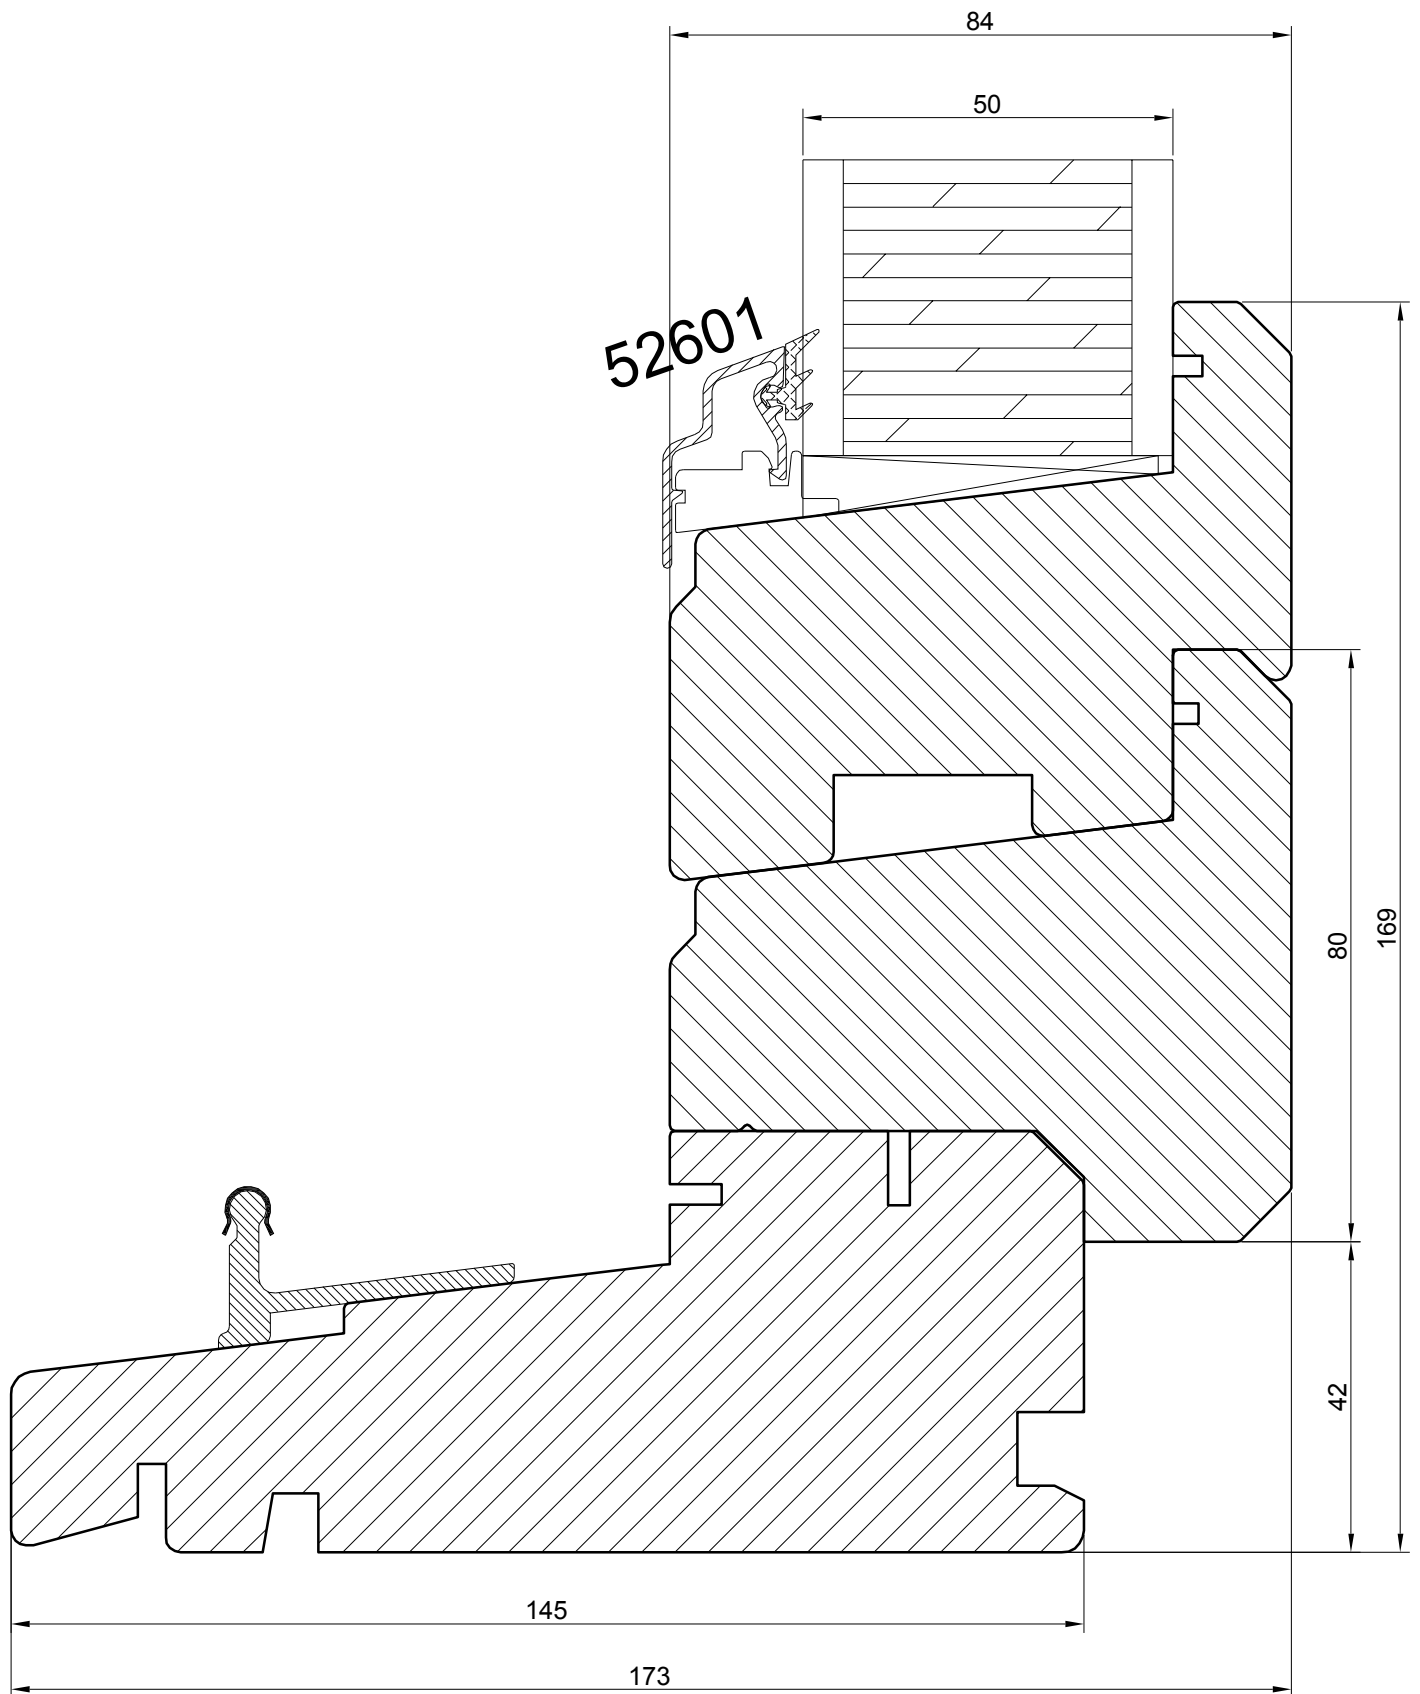

PASSIVE SLIDING DOORS

NORWOOD SP.ZO.O.

Ul. Rataja 6, Rusocin
83-031 Łęgowo
+48 692 22 00
biuro@norwood.pl

Description **SDP N145 PASSIVE SLIDING DOORS
HIGH THRESHOLD - fixed part (50 mm panel)**

<i>Revis.</i>	<i>Date</i>	<i>Size</i> 1:1	<i>Drw.</i>	<i>Date</i> 02.01.2018
<i>Verif.</i>	<i>Date</i>	<i>Drawing no.</i> SDP - 50p - tdh - f - 01