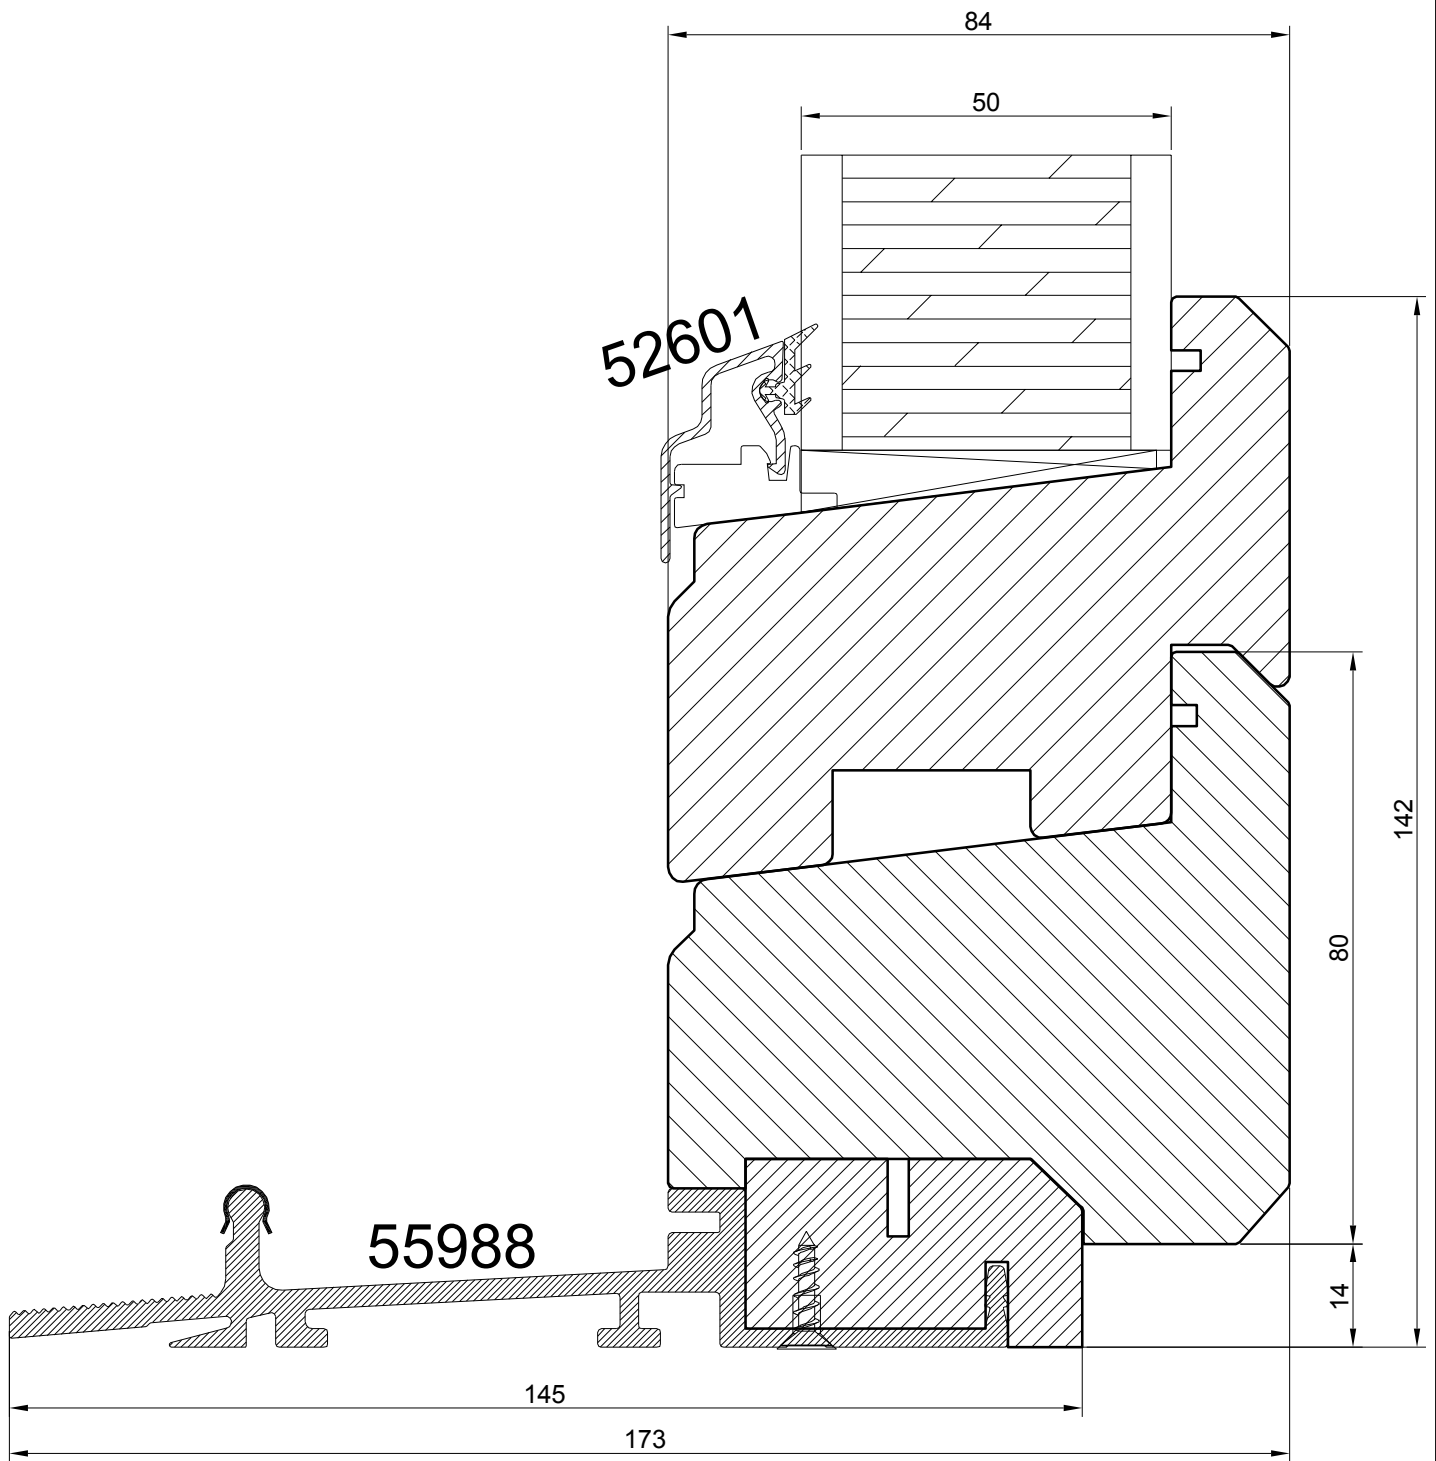

PASSIVE SLIDING DOORS

NORWOOD SP.ZO.O.

Ul. Rataja 6, Rusocin
83-031 Łęgowo
+48 692 22 00
biuro@norwood.pl

<i>Description</i>		SDP N145 PASSIVE SLIDING DOORS			
		LOW ALU THRESHOLD - fixed part (50 mm panel)			
<i>Revis.</i>	<i>Date</i>	<i>Size</i>	<i>Draw.</i>	<i>Date</i>	
		1 : 1		02.01.2018	
<i>Verif.</i>	<i>Date</i>	<i>Drawing no.</i>			
		SDP - 50p - tdl - f - 01