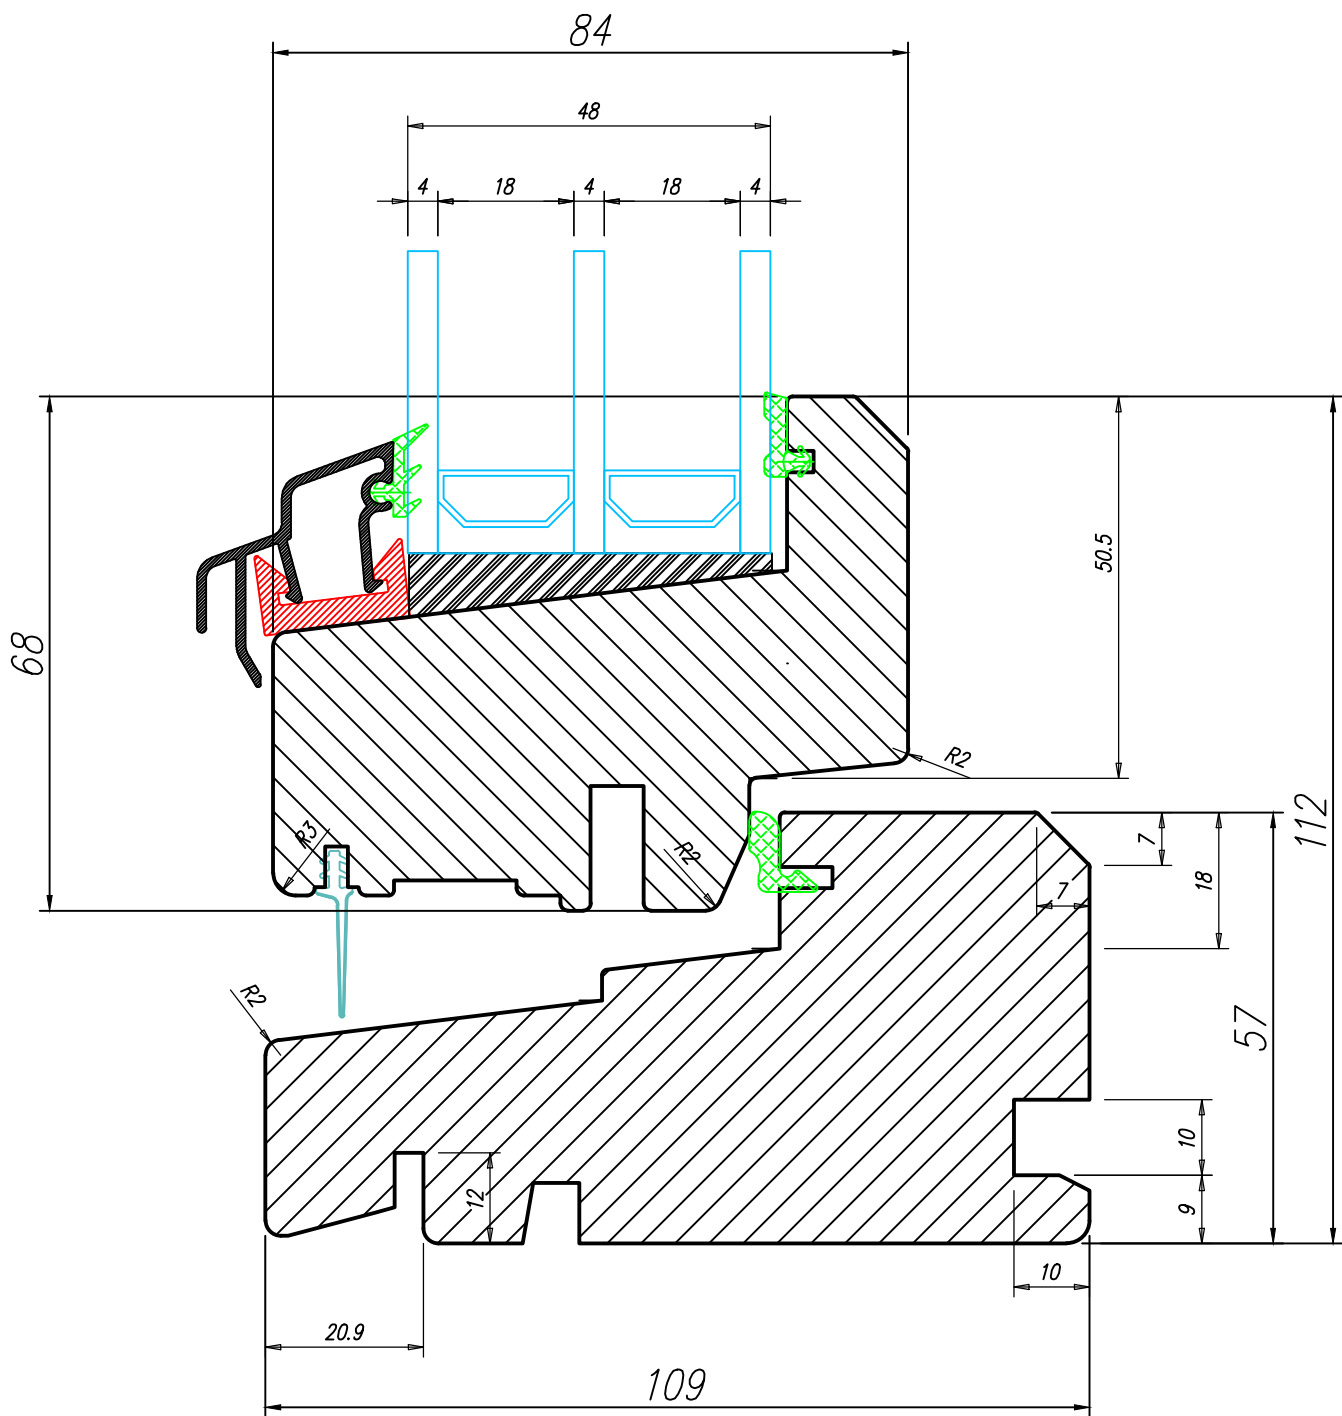

NORWOOD SP. Z O.O.

Ul. Rataja 6, Rusocin
83-031 Łęgowo
+48 692 22 00
biuro@norwood.pl

| | | | | | |
|-------------|------|------------------------------|------|------------|--|
| Customer | | SIDE HINGE WINDOW - TOP VIEW | | | |
| Description | | | | | |
| Revis. | Date | Size | Drw. | Date | |
| | | 1:1 | | 30-04-2014 | |
| Verif. | Date | Drawing n. | | | |
| | | | | | |

NORWOOD SP. Z O.O.

Ul. Rataja 6, Rusocin
 83-031 Łęgowo
 +48 692 22 00
 biuro@norwood.pl

| | | | | | |
|-------------|------|---------------------------------|------|------------|--|
| Customer | | SIDE HINGE WINDOW - BOTTOM VIEW | | | |
| Description | | | | | |
| Revis. | Date | Size | Drw. | Date | |
| | | 1:1 | | 30-04-2014 | |
| Verif. | Date | Drawing n. | | | |
| | | | | | |