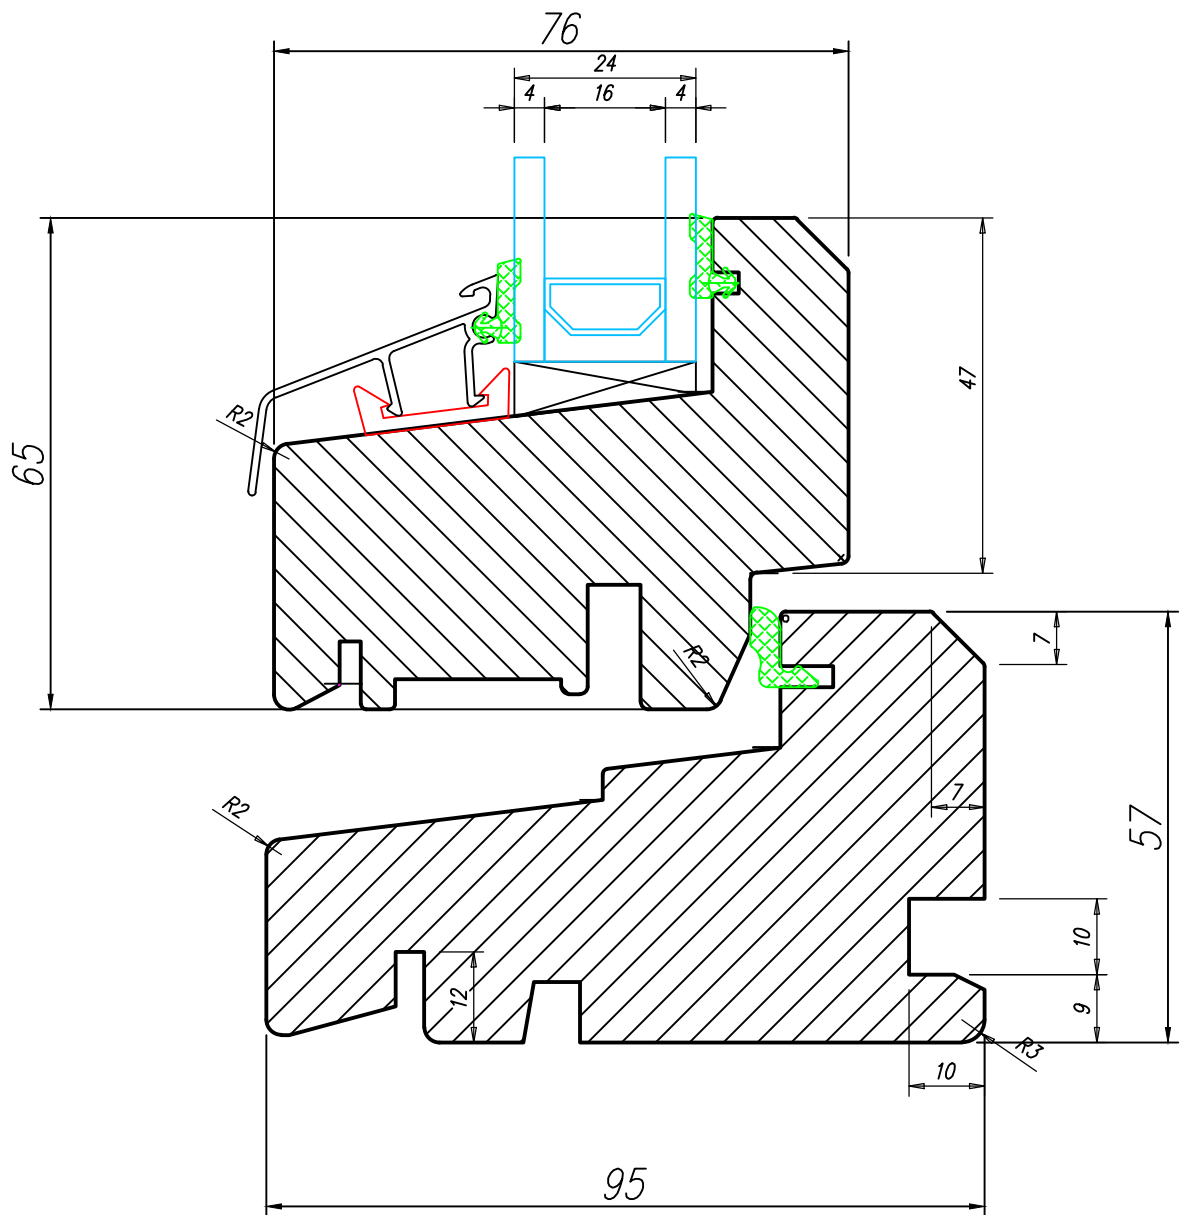

NORWOOD SP. Z O.O.

Ul. Rataja 6, Rusocin
 83-031 Łęgowo
 +48 692 22 00
 biuro@norwood.pl

Customer		SIDE HINGE WINDOW - TOP VIEW			
Description					
Revis.	Date	Size	Drw.	Date	
		1:1		30-04-2014	
Verif.	Date	Drawing n.			

NORWOOD SP. Z O.O.

Ul. Rataja 6, Rusocin
83-031 Łęgowo
+48 692 22 00
biuro@norwood.pl

Customer

SIDE HINGE WINDOW - BOTTOM VIEW

Description

Revis. | Date

Size 1:1

Drw.

Date 30-04-2014

Verif. | Date

Drawing n.