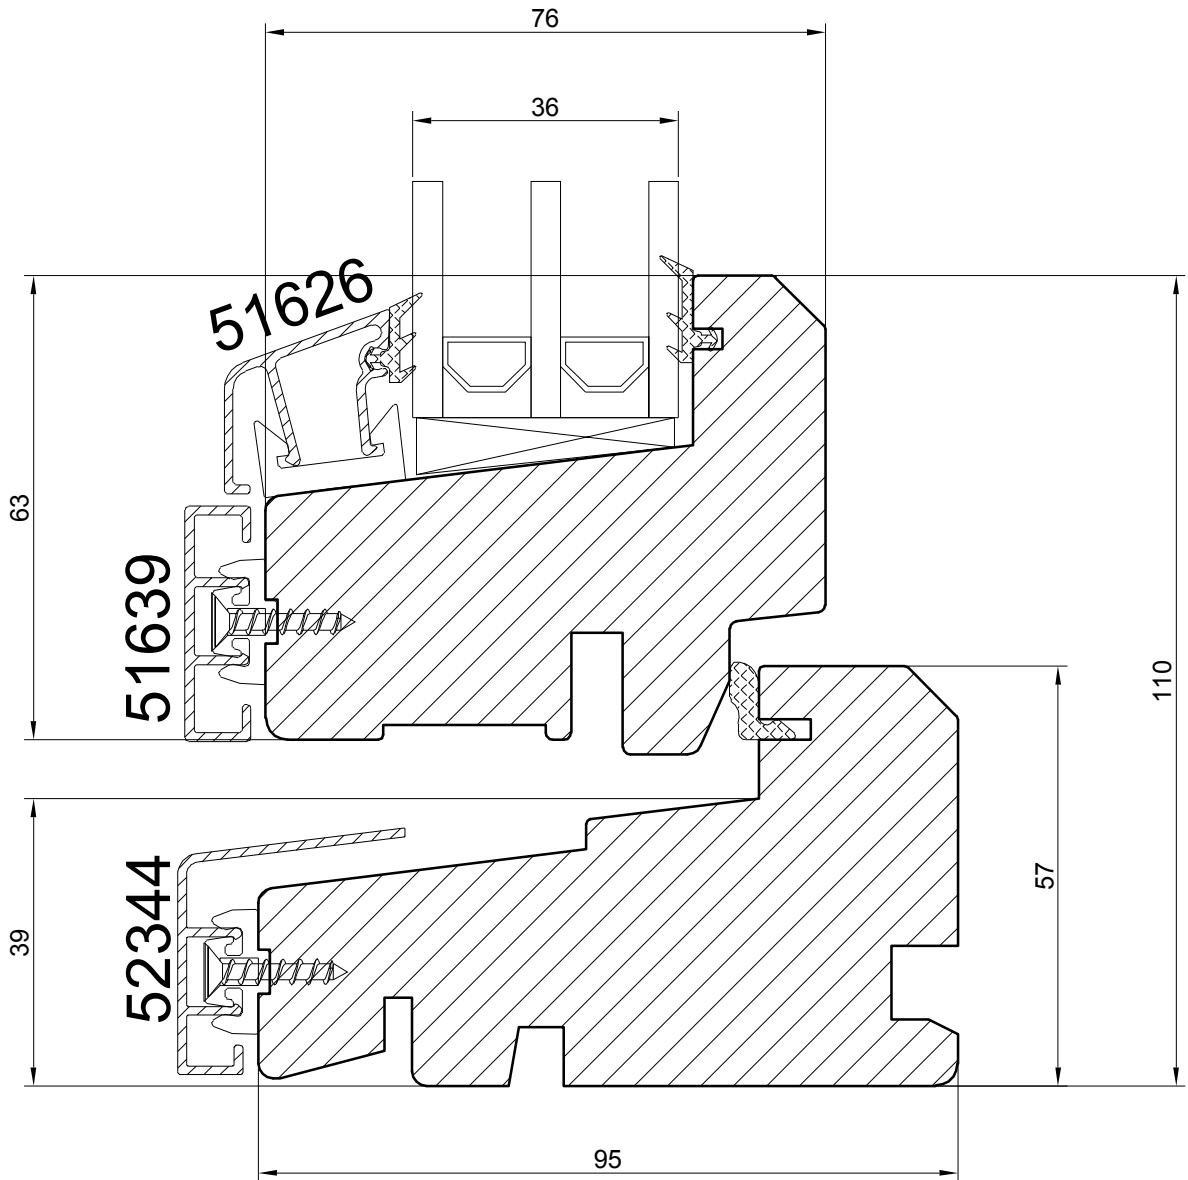

SIDE HINGED WINDOW WITH ALU CLAD

NORWOOD SP.ZO.O.

Ul. Rataja 6, Rusocin
83-031 Łęgowo
+48 692 22 00
biuro@norwood.pl

<i>Description</i>		SHA N95 SIDE HINGED WINDOW	
		SILL SECTION (36 mm glass)	
<i>Revis.</i>	<i>Date</i>	<i>Size</i>	<i>Draw.</i>
		1 : 1	02.01.2018
<i>Verif.</i>	<i>Date</i>	<i>Drawing n.</i>	
		SHA - 36 - sl - 01