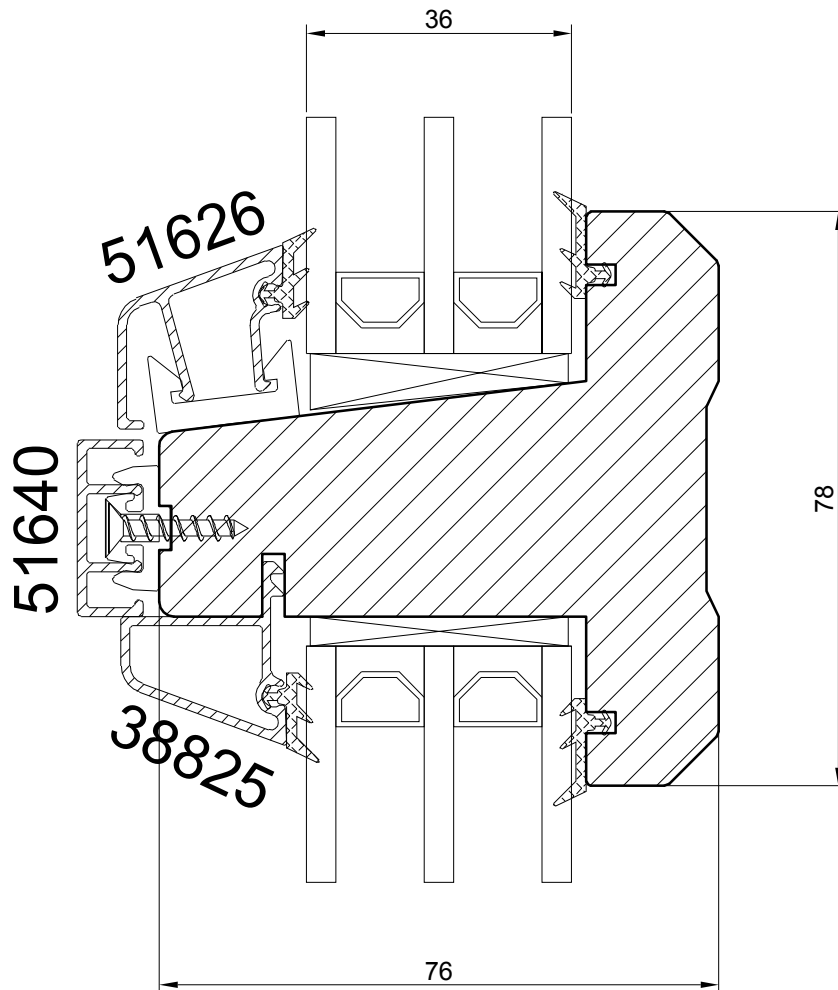

SIDE HINGED WINDOW WITH ALU CLAD

NORWOOD SP.ZO.O.

Ul. Rataja 6, Rusocin
83-031 Łęgowo
+48 692 22 00
biuro@norwood.pl

Description **SHA N95 SIDE HINGED WINDOW
VERTICAL BAR 78 (24 mm glass)**

| | | | | |
|---------------|-------------|-------------------|----------------------|------------------------|
| <i>Revis.</i> | <i>Date</i> | <i>Size</i> 1:1 | <i>Drw.</i> | <i>Date</i> 02.01.2018 |
| <i>Verif.</i> | <i>Date</i> | <i>Drawing n.</i> | SHA - 24 - vs78 - 01 | |

SIDE HINGED WINDOW WITH ALU CLAD

NORWOOD SP.ZO.O.

Ul. Rataja 6, Rusocin
83-031 Łęgowo
+48 692 22 00
biuro@norwood.pl

Description **SHA N95 SIDE HINGED WINDOW
VERTICAL BAR 78 (36 mm glass)**

| | | | | |
|---------------|-------------|-------------------|----------------------|------------------------|
| <i>Revis.</i> | <i>Date</i> | <i>Size</i> 1:1 | <i>Drw.</i> | <i>Date</i> 02.01.2018 |
| <i>Verif.</i> | <i>Date</i> | <i>Drawing n.</i> | SHA - 36 - vs78 - 01 | |

SIDE HINGED WINDOW WITH ALU CLAD

NORWOOD SP.ZO.O.

Ul. Rataja 6, Rusocin
83-031 Łęgowo
+48 692 22 00
biuro@norwood.pl

| | | | |
|--------------------|-------------|--|------------------------------------|
| <i>Description</i> | | SHA N95 SIDE HINGED WINDOW | |
| | | HORIZONTAL BAR 78 (24 mm glass) | |
| <i>Revis.</i> | <i>Date</i> | <i>Size</i> 1:1 | <i>Drw.</i> <i>Date</i> 02.01.2018 |
| <i>Verif.</i> | <i>Date</i> | <i>Drawing n.</i> | SHA - 24 - hs78 - 01 |