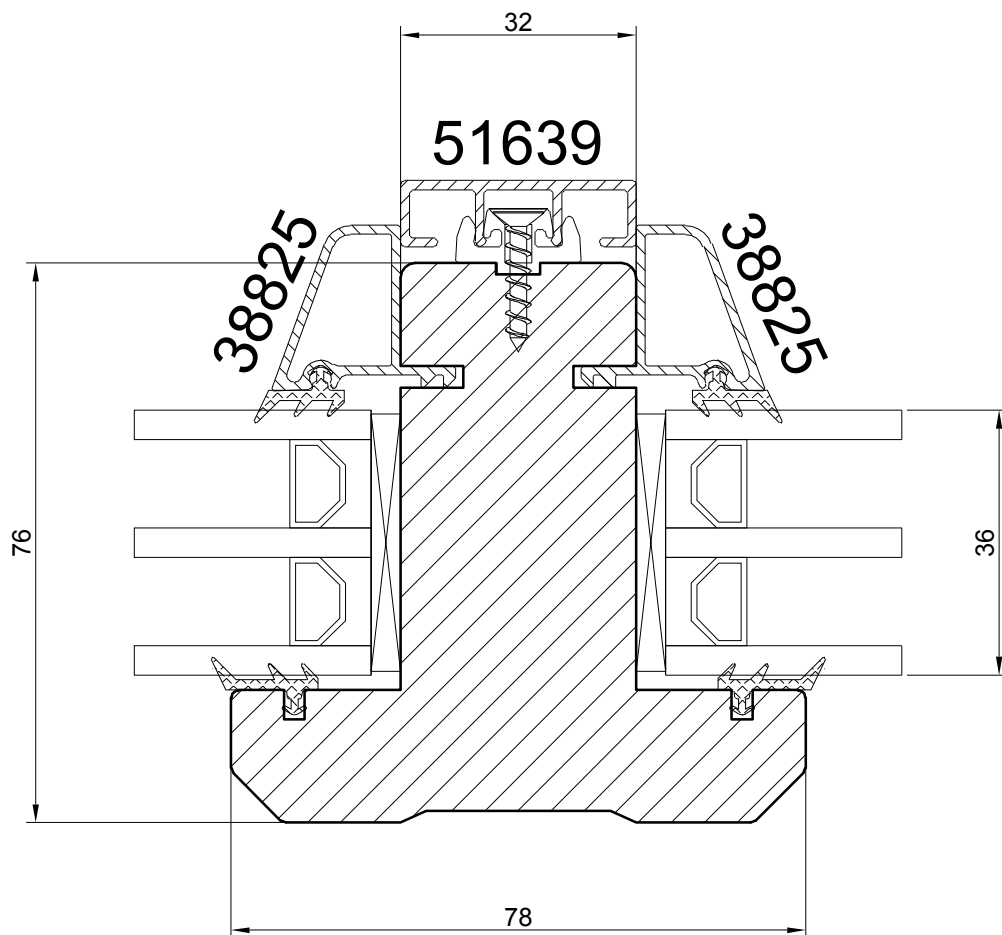

SIDE HINGED WINDOW WITH ALU CLAD

NORWOOD SP.ZO.O.

Ul. Rataja 6, Rusocin
 83-031 Łęgowo
 +48 692 22 00
 biuro@norwood.pl

| | | | |
|--------------------|-------------|---|------------------------------------|
| <i>Description</i> | | SHA N95 SIDE HINGED WINDOW | |
| | | MIDDLE VIEW flying mullion (36 mm glass) | |
| <i>Revis.</i> | <i>Date</i> | <i>Size</i> 1:1 | <i>Drw.</i> <i>Date</i> 02.01.2018 |
| <i>Verif.</i> | <i>Date</i> | <i>Drawing n.</i> | SHA - 36 - md - 01 |

SIDE HINGED WINDOW WITH ALU CLAD

NORWOOD SP.ZO.O.

Ul. Rataja 6, Rusocin
83-031 Łęgowo
+48 692 22 00
biuro@norwood.pl

Description **SHA N95 SIDE HINGED WINDOW
VERTICAL BAR 78 (24 mm glass)**

| | | | | |
|---------------|-------------|-------------------|----------------------|------------------------|
| <i>Revis.</i> | <i>Date</i> | <i>Size</i> 1:1 | <i>Drw.</i> | <i>Date</i> 02.01.2018 |
| <i>Verif.</i> | <i>Date</i> | <i>Drawing n.</i> | SHA - 24 - vs78 - 01 | |