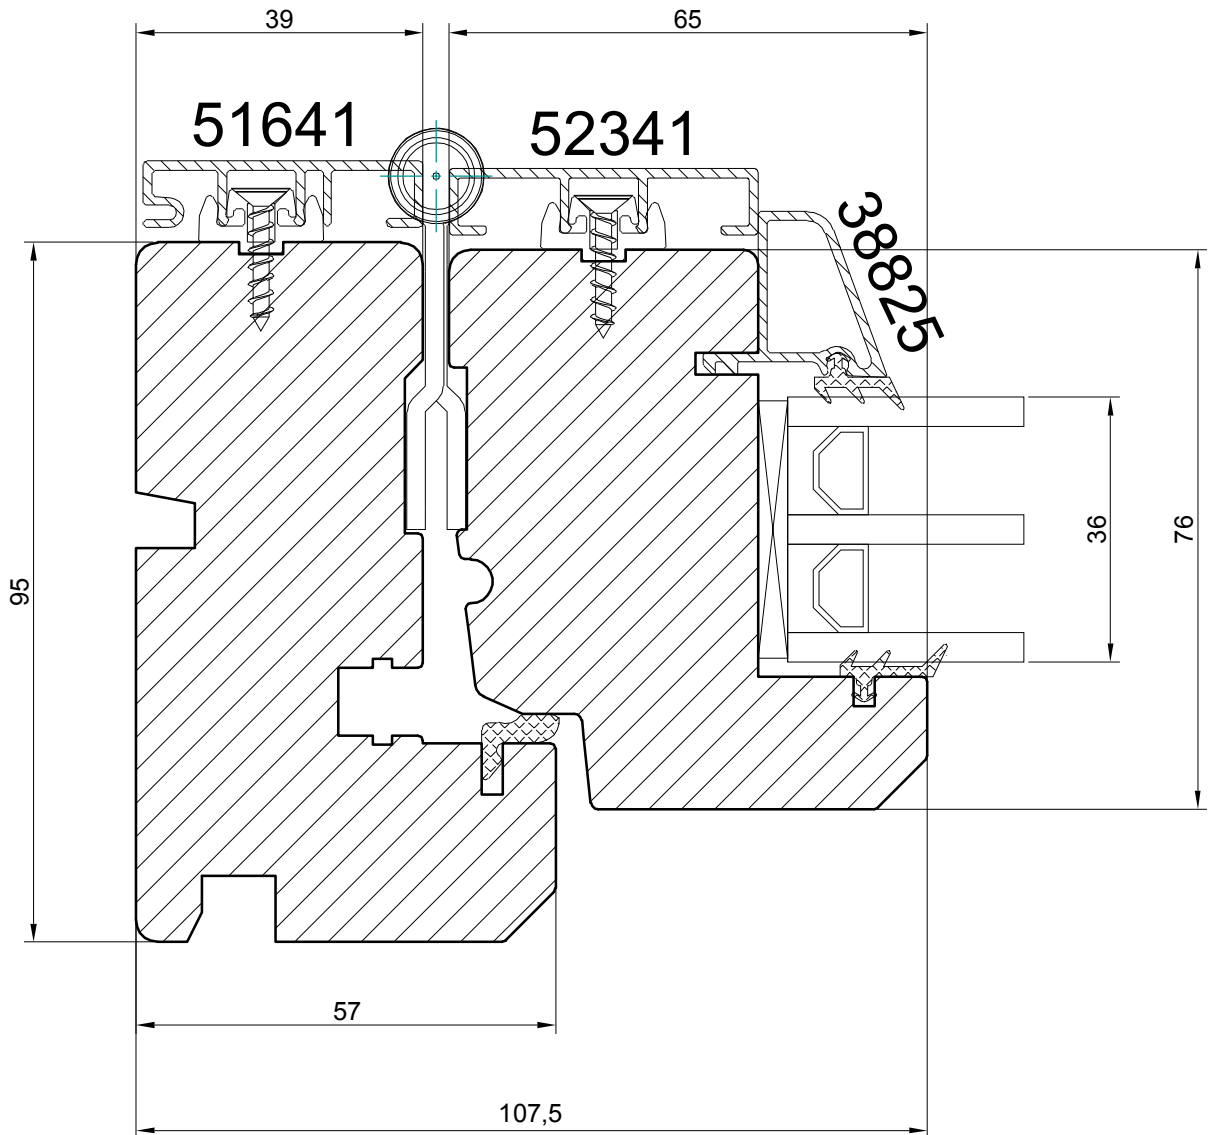

SIDE HINGED WINDOW WITH ALU CLAD

NORWOOD SP.ZO.O.

Ul. Rataja 6, Rusocin
83-031 Łęgowo
+48 692 22 00
biuro@norwood.pl

<i>Description</i>		SHA N95 SIDE HINGED WINDOW	
		JAMB SECTION hinge side (36 mm glass)	
<i>Revis.</i>	<i>Date</i>	<i>Size</i> 1 : 1	<i>Drw.</i> <i>Date</i> 02.01.2018
<i>Verif.</i>	<i>Date</i>	<i>Drawing n.</i>	SHA - 36 - sch - 01