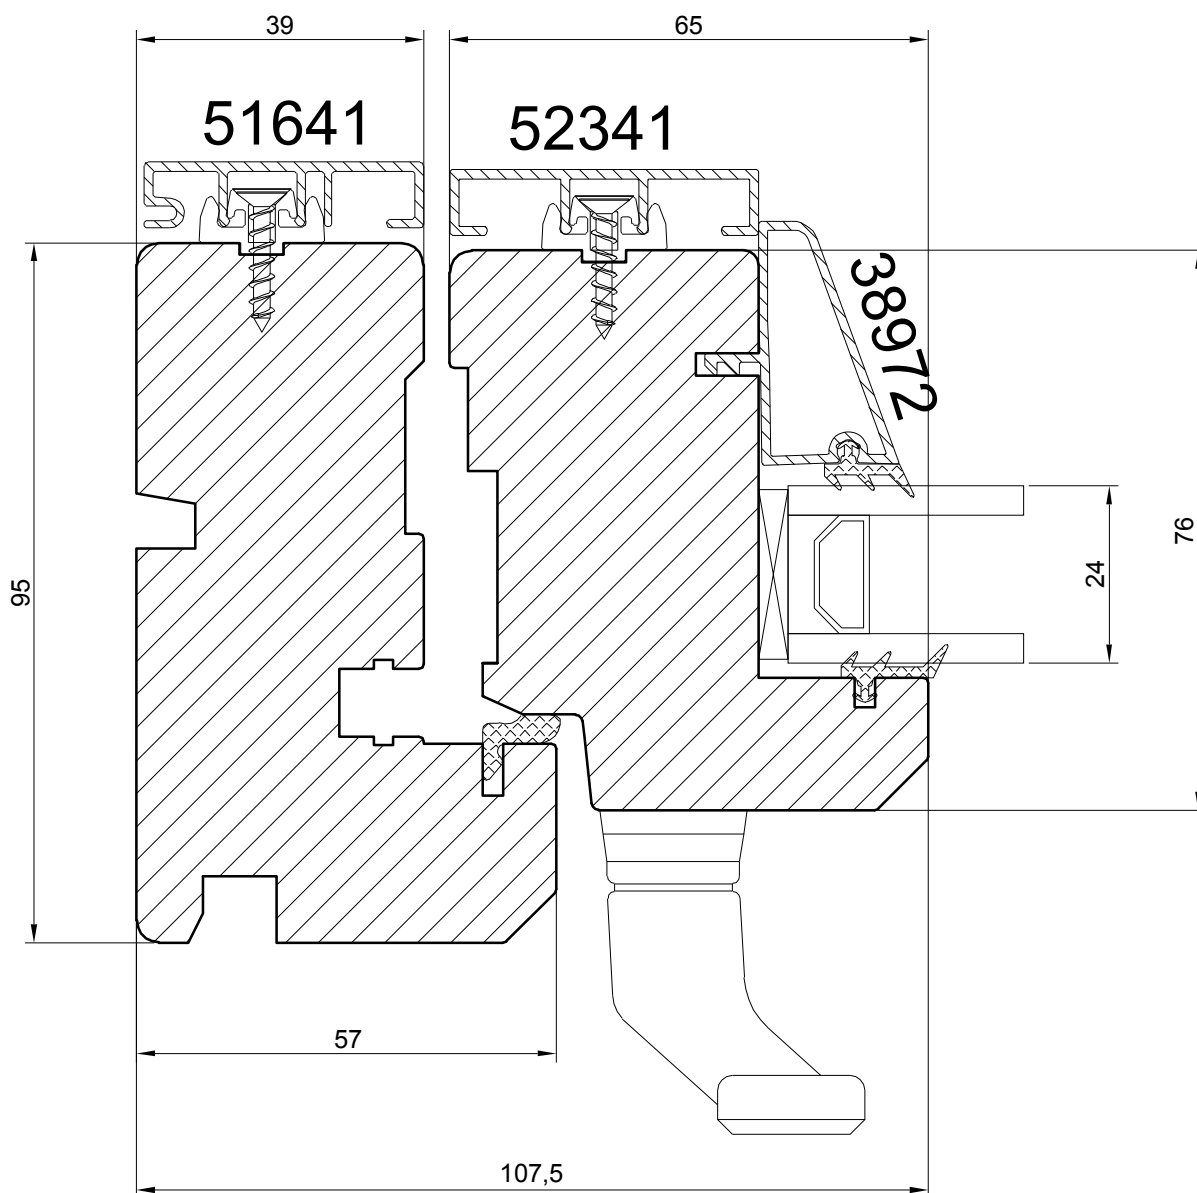

SIDE HINGED WINDOW WITH ALU CLAD

NORWOOD SP.ZO.O.

Ul. Rataja 6, Rusocin
83-031 Łęgowo
+48 692 22 00
biuro@norwood.pl

<i>Description</i>		SHA N95 SIDE HINGED WINDOW	
		JAMB SECTION handle side (24 mm glass)	
<i>Revis.</i>	<i>Date</i>	<i>Size</i> 1:1	<i>Drw.</i> <i>Date</i> 02.01.2018
<i>Verif.</i>	<i>Date</i>	<i>Drawing n.</i>	SHA - 24 - sel - 01