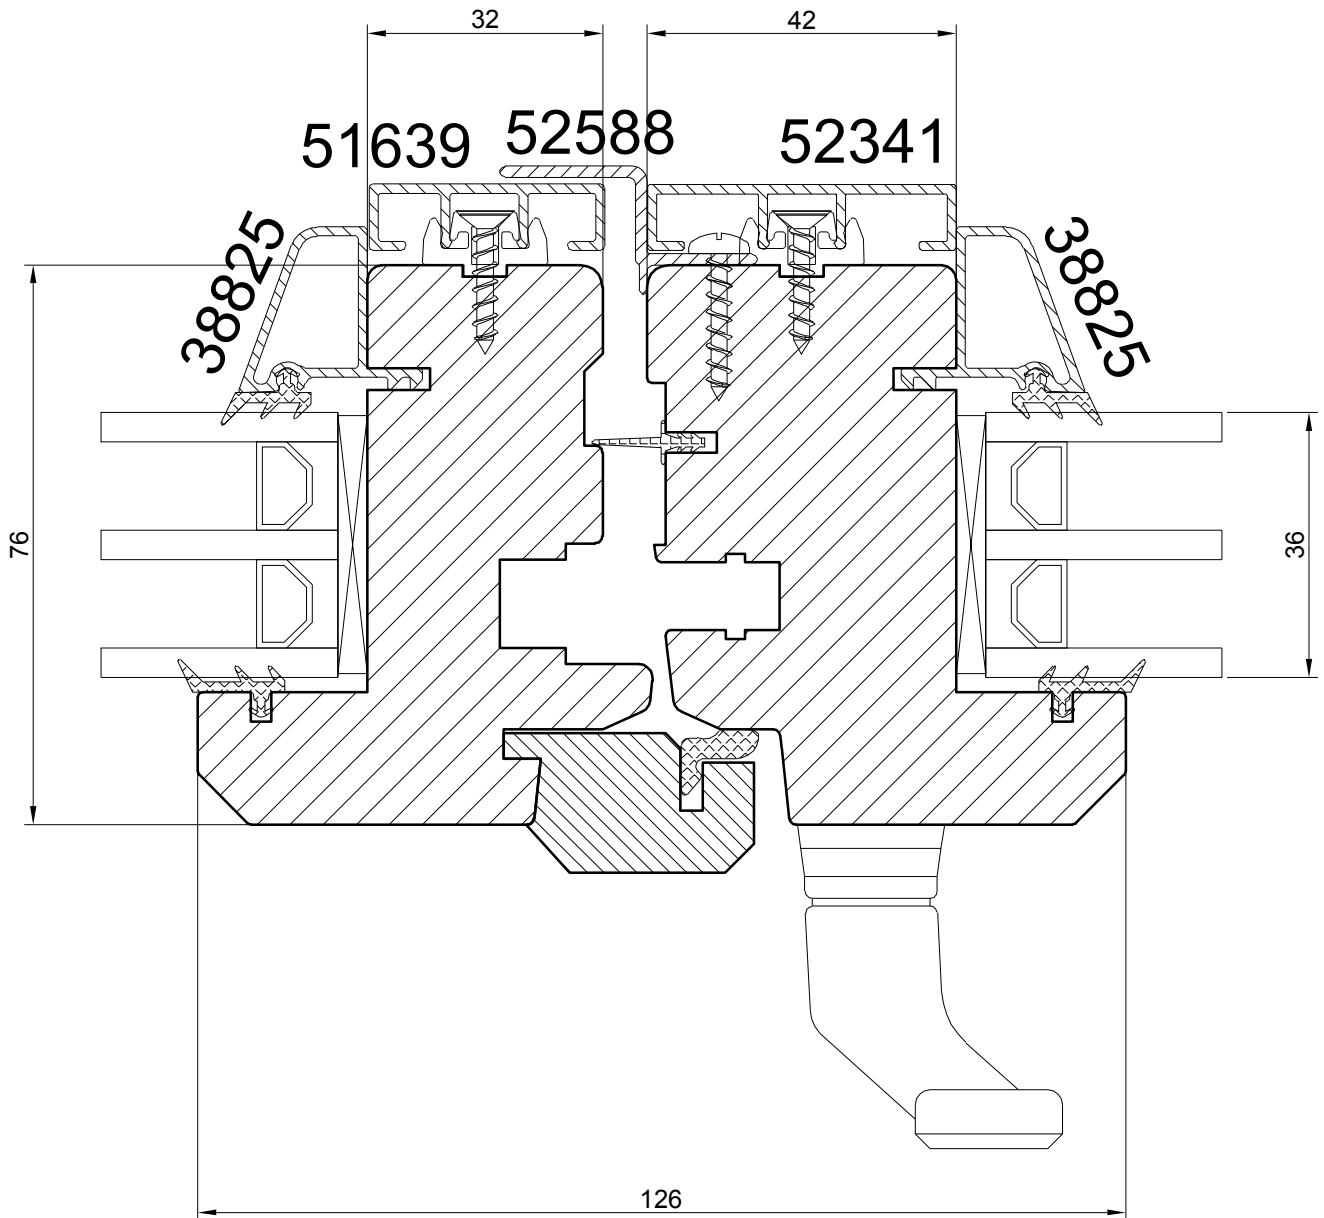

SIDE HINGED WINDOW WITH ALU CLAD

NORWOOD SP.ZO.O.

Ul. Rataja 6, Rusocin
83-031 Łęgowo
+48 692 22 00
biuro@norwood.pl

<i>Description</i>		SHA N95 SIDE HINGED WINDOW	
		MIDDLE VIEW flying mullion (36 mm glass)	
<i>Revis.</i>	<i>Date</i>	<i>Size</i> 1:1	<i>Drw.</i> <i>Date</i> 02.01.2018
<i>Verif.</i>	<i>Date</i>	<i>Drawing n.</i>	SHA - 36 - md - 01