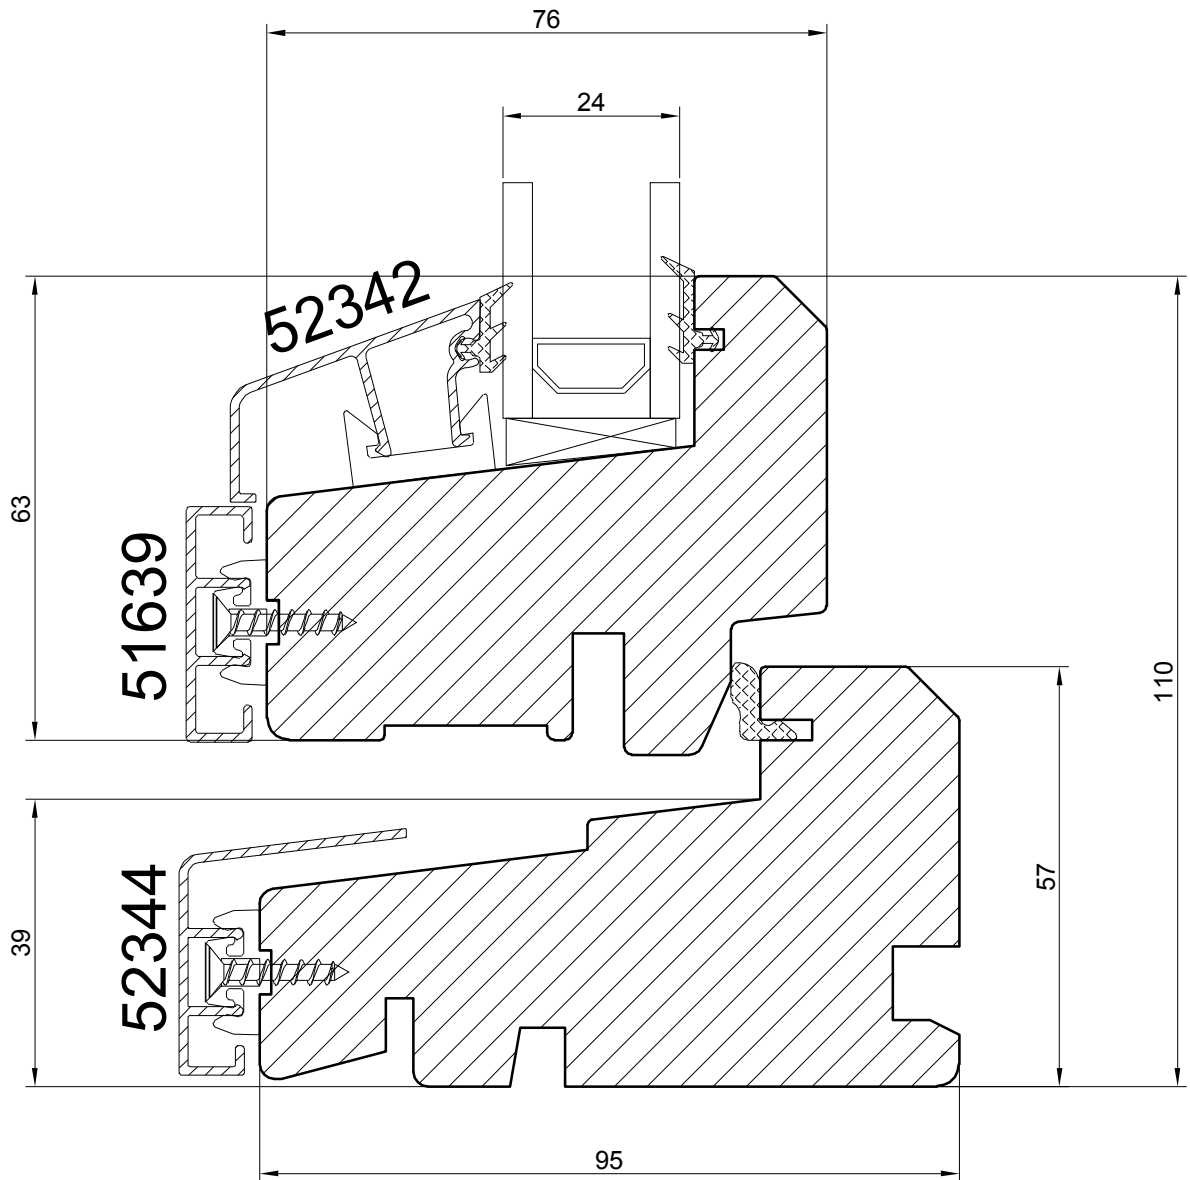

SIDE HINGED WINDOW WITH ALU CLAD

NORWOOD SP.ZO.O.

Ul. Rataja 6, Rusocin
83-031 Łęgowo
+48 692 22 00
biuro@norwood.pl

<i>Description</i>		SHA N95 SIDE HINGED WINDOW	
		SILL SECTION (24 mm glass)	
<i>Revis.</i>	<i>Date</i>	<i>Size</i> 1:1	<i>Drw.</i> <i>Date</i> 02.01.2018
<i>Verif.</i>	<i>Date</i>	<i>Drawing n.</i>	SHA - 24 - sl - 01