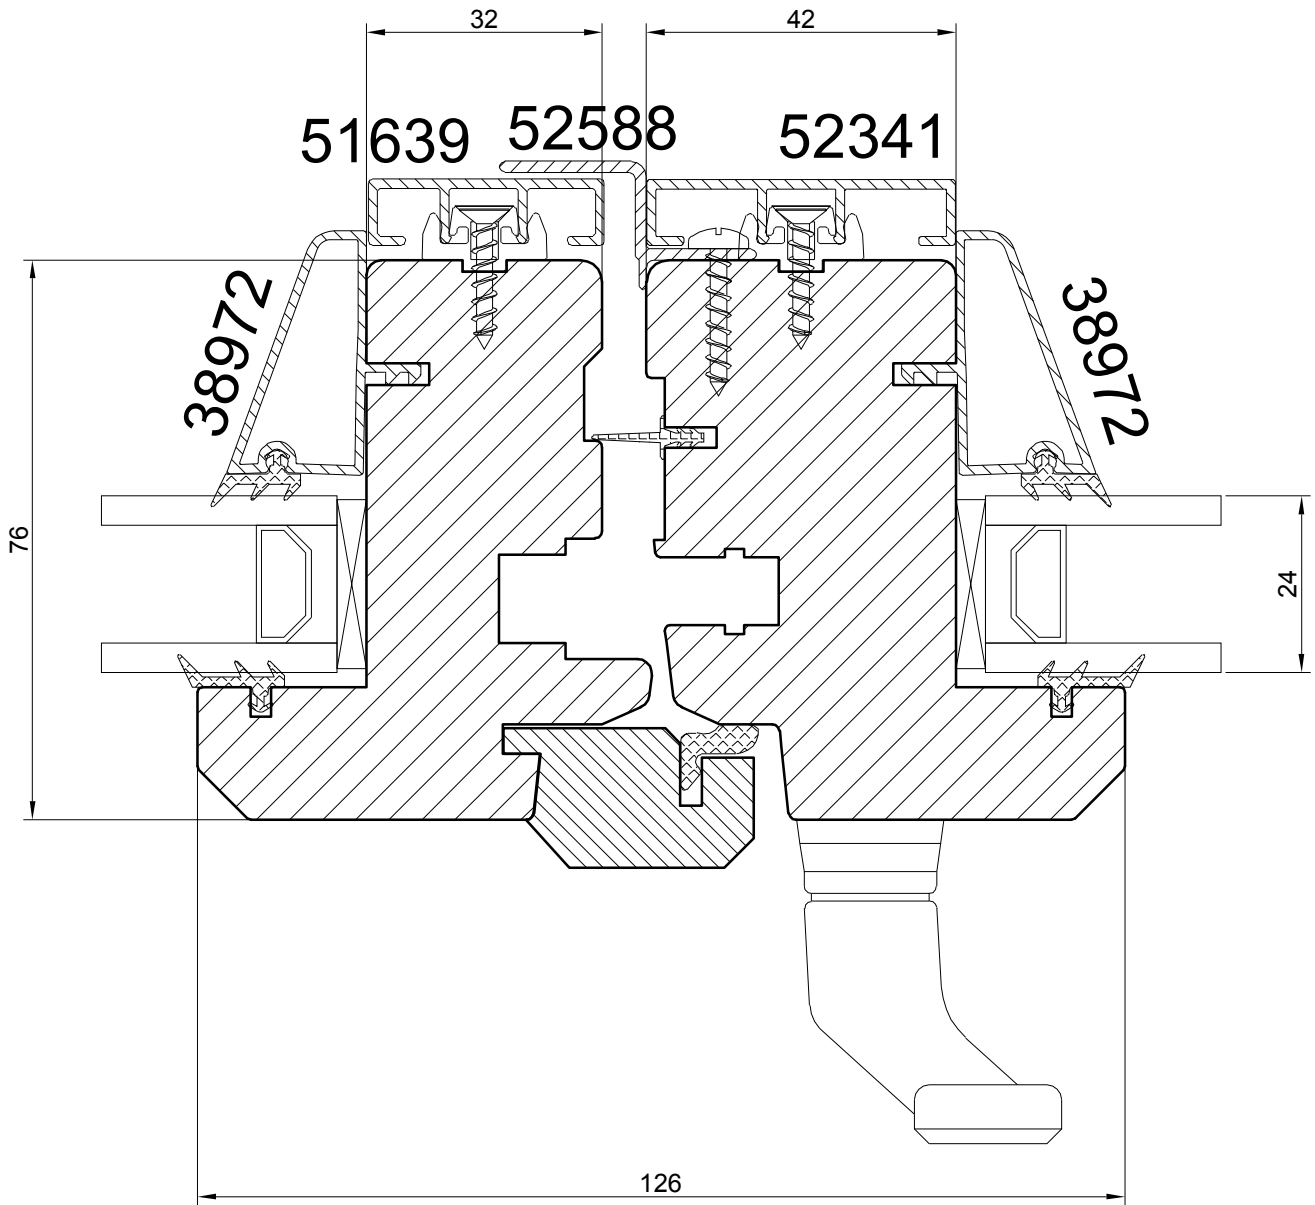

SIDE HINGED WINDOW WITH ALU CLAD

NORWOOD SP.ZO.O.

Ul. Rataja 6, Rusocin
83-031 Łęgowo
+48 692 22 00
biuro@norwood.pl

<i>Description</i>		SHA N95 SIDE HINGED WINDOW	
		MIDDLE VIEW flying mullion (24 mm glass)	
<i>Revis.</i>	<i>Date</i>	<i>Size</i> 1:1	<i>Drw.</i> <i>Date</i> 02.01.2018
<i>Verif.</i>	<i>Date</i>	<i>Drawing n.</i> SHA - 24 - md - 01