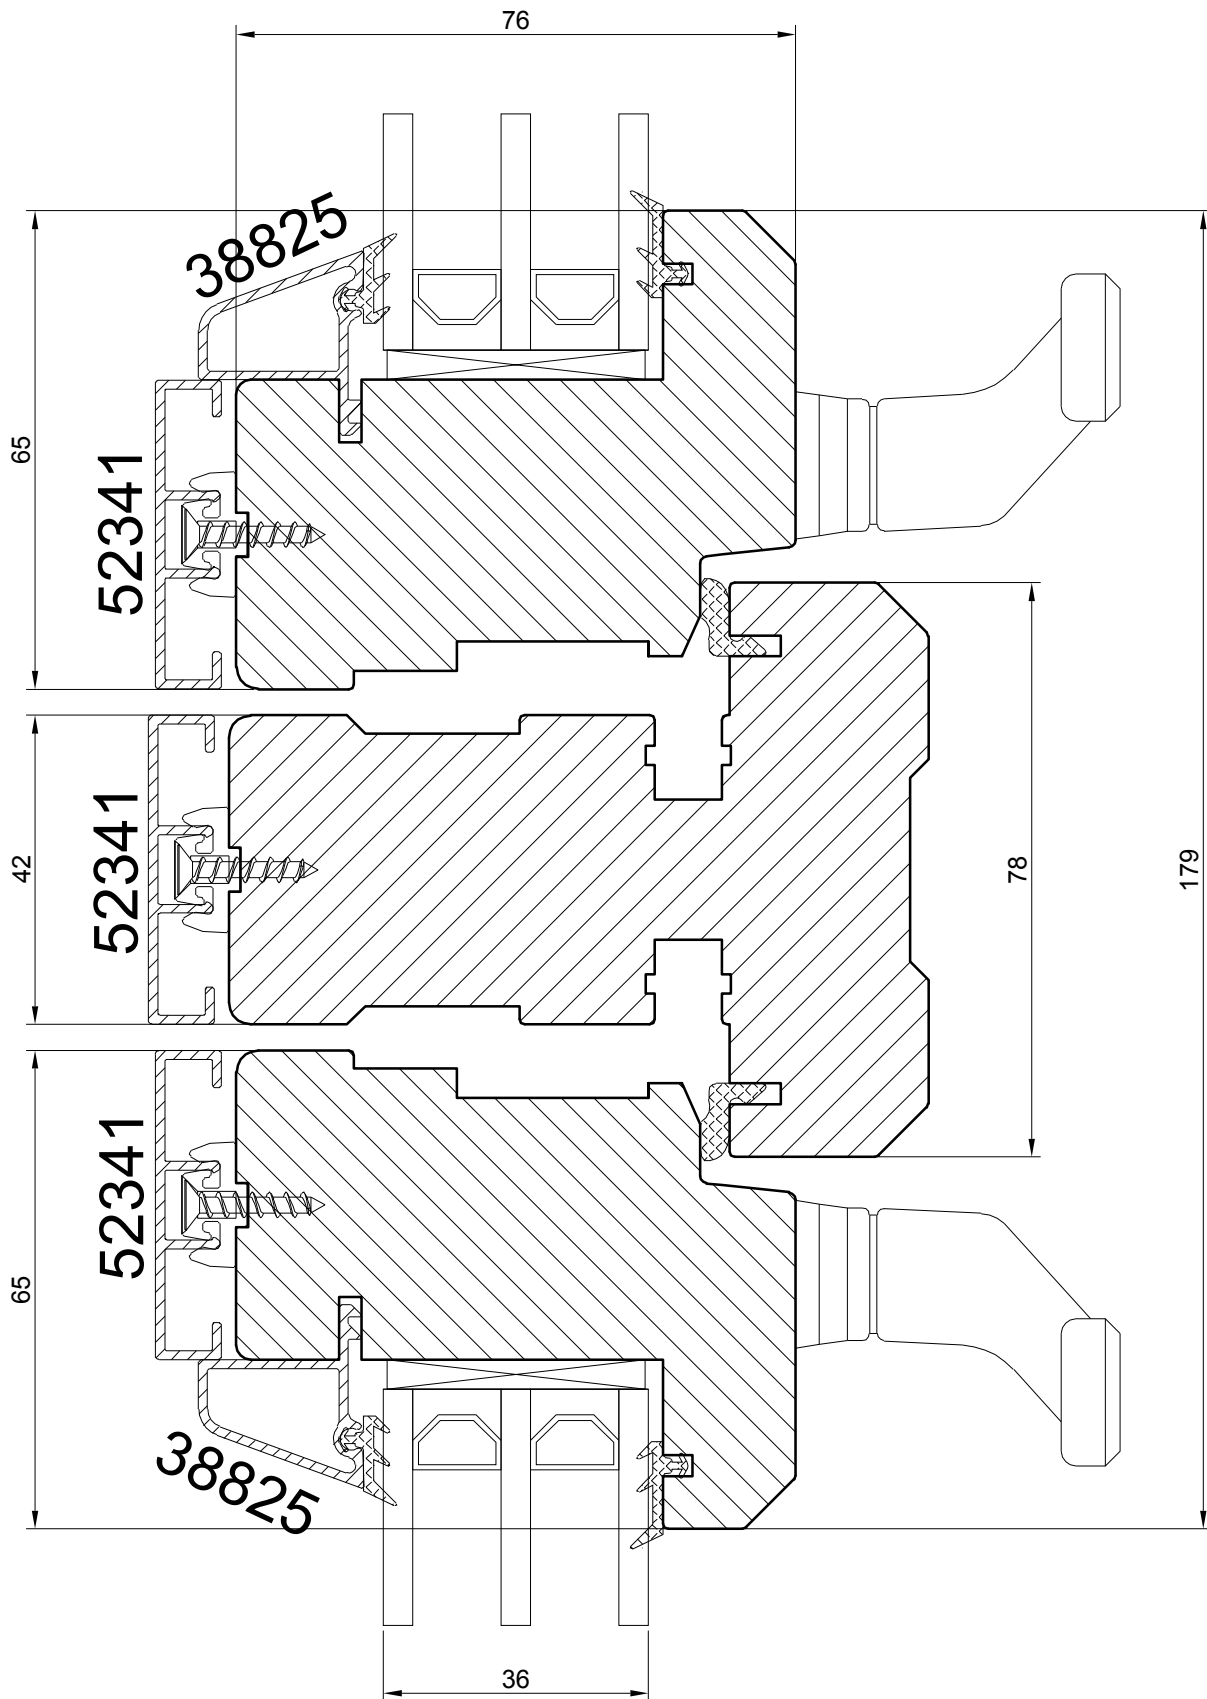

SIDE HINGED WINDOW WITH ALU CLAD

NORWOOD SP.ZO.O.

Ul. Rataja 6, Rusocin
83-031 Łęgowo
+48 692 22 00
biuro@norwood.pl

<i>Description</i>		SHA N95 SIDE HINGED WINDOW	
		MULLION (36 mm glass)	
<i>Revis.</i>	<i>Date</i>	<i>Size</i> 1:1	<i>Drw.</i> <i>Date</i> 02.01.2018
<i>Verif.</i>	<i>Date</i>	<i>Drawing n.</i>	SHA - 36 - ml - 01