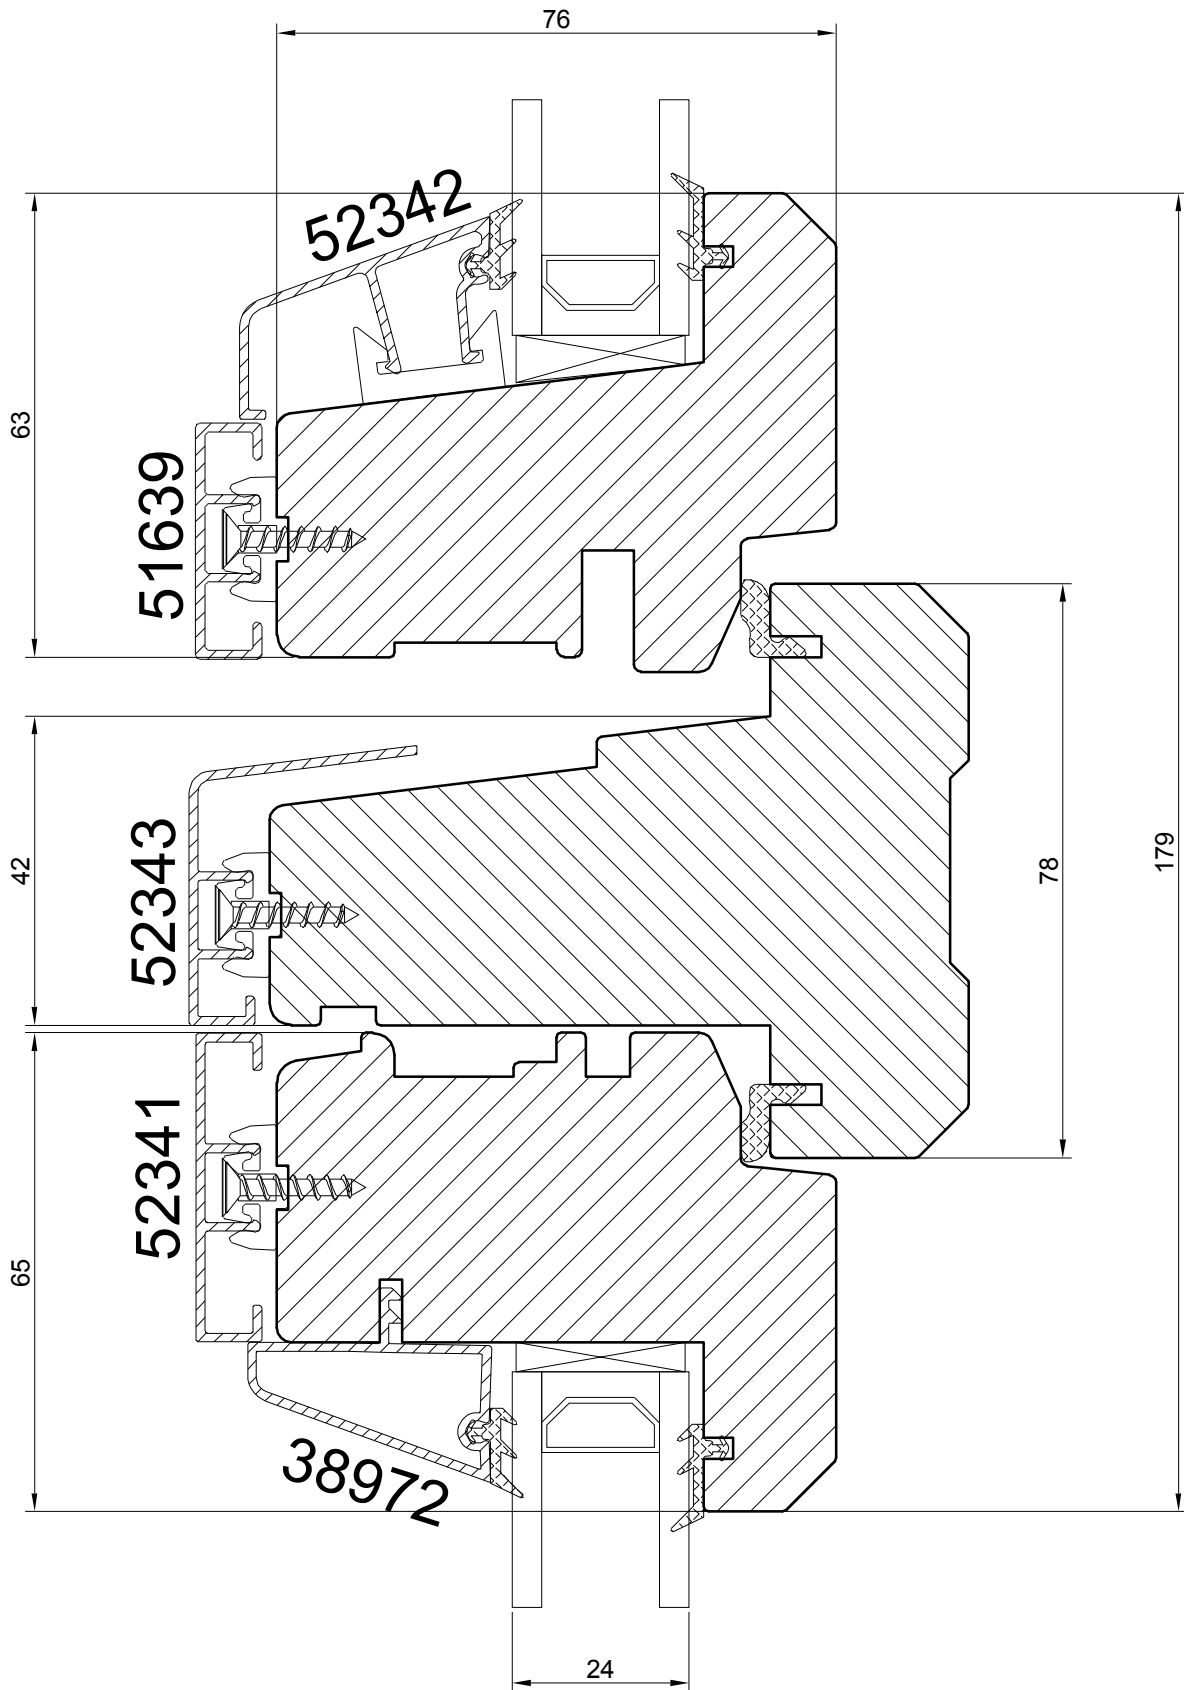

SIDE HINGED WINDOW WITH ALU CLAD

NORWOOD SP.ZO.O.

Ul. Rataja 6, Rusocin
83-031 Łęgowo
+48 692 22 00
biuro@norwood.pl

<i>Description</i>		SHA N95 SIDE HINGED WINDOW TRANSOM (24 mm glass)	
<i>Revis.</i>	<i>Date</i>	<i>Size</i> 1:1	<i>Drw.</i> <i>Date</i> 02.01.2018
<i>Verif.</i>	<i>Date</i>	<i>Drawing n.</i>	SHA - 24 - ts - 01