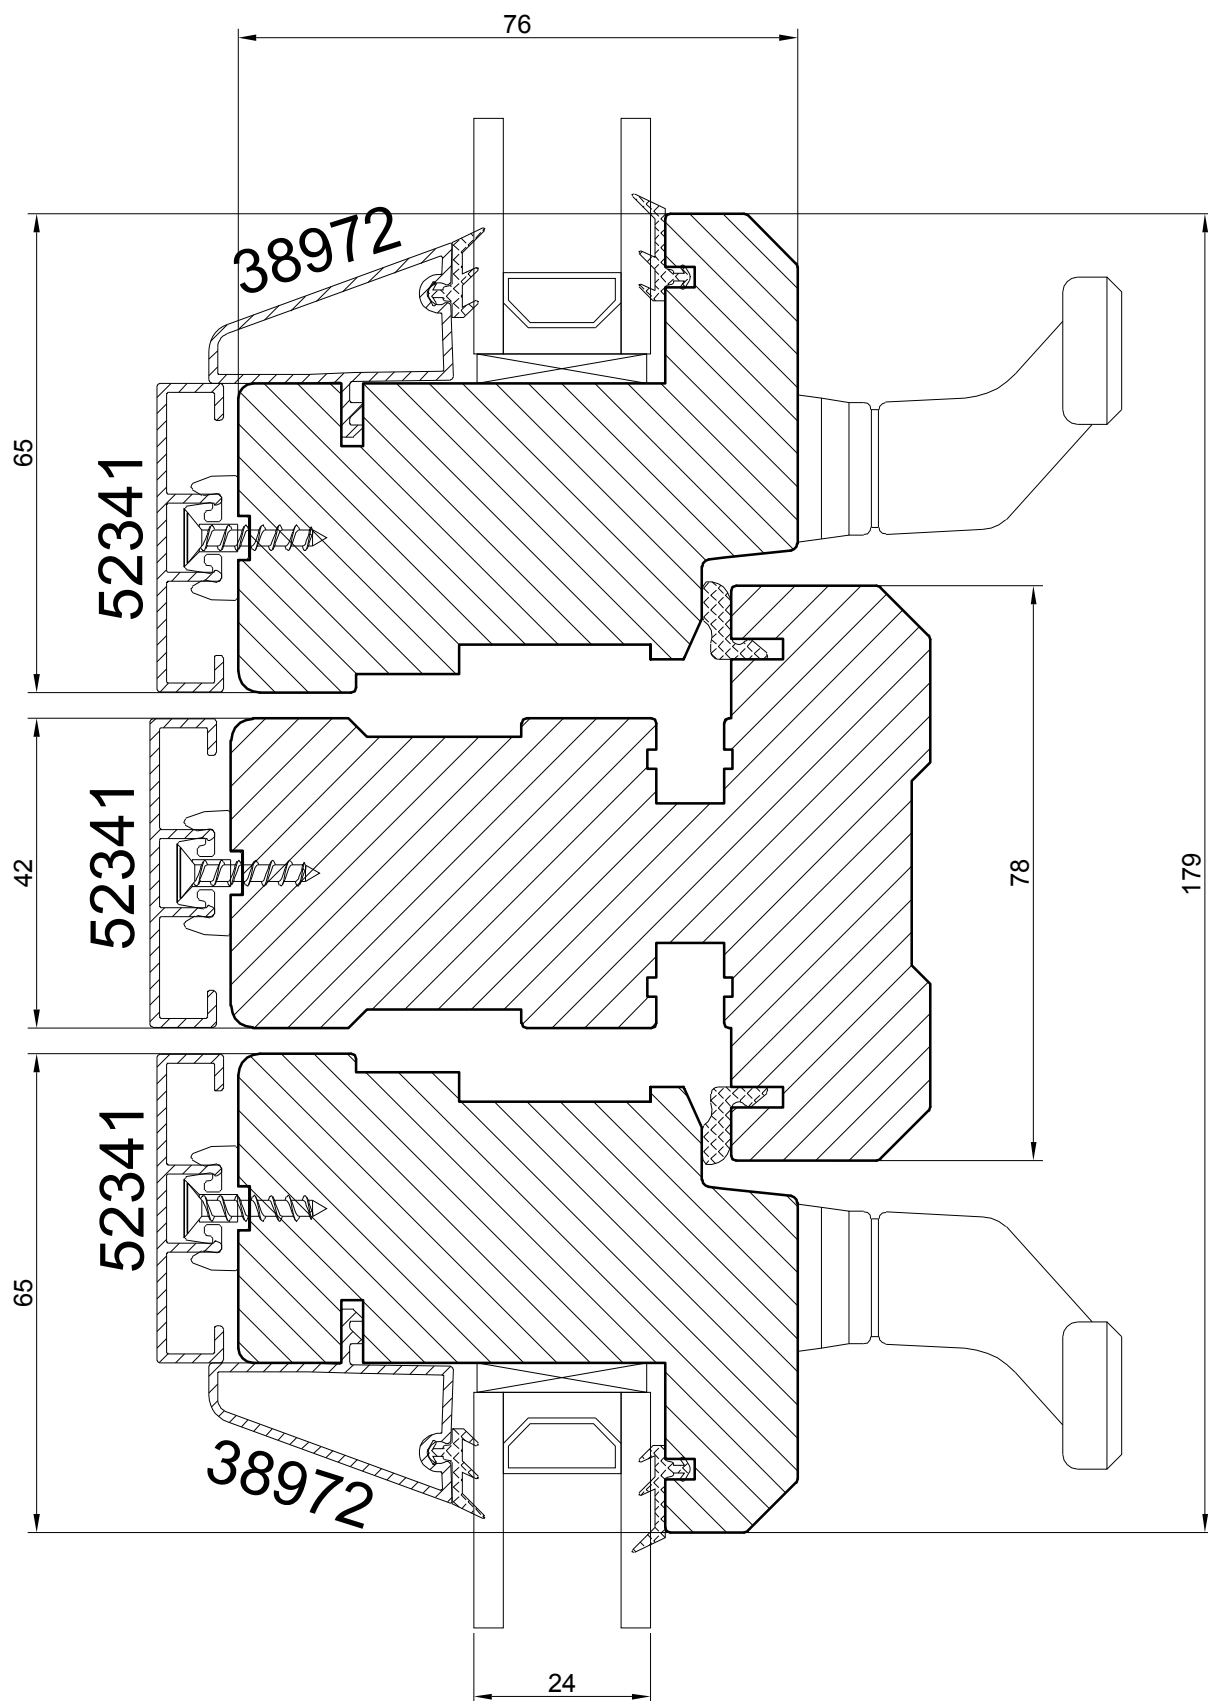

SIDE HINGED WINDOW WITH ALU CLAD

NORWOOD SP.ZO.O.

Ul. Rataja 6, Rusocin
83-031 Łęgowo
+48 692 22 00
biuro@norwood.pl

Description **SHA N95 SIDE HINGED WINDOW
MULLION (24 mm glass)**

<i>Revis.</i>	<i>Date</i>	<i>Size</i> 1 : 1	<i>Drw.</i>	<i>Date</i> 02.01.2018
<i>Verif.</i>	<i>Date</i>	<i>Drawing n.</i>	SHA - 24 - ml - 01