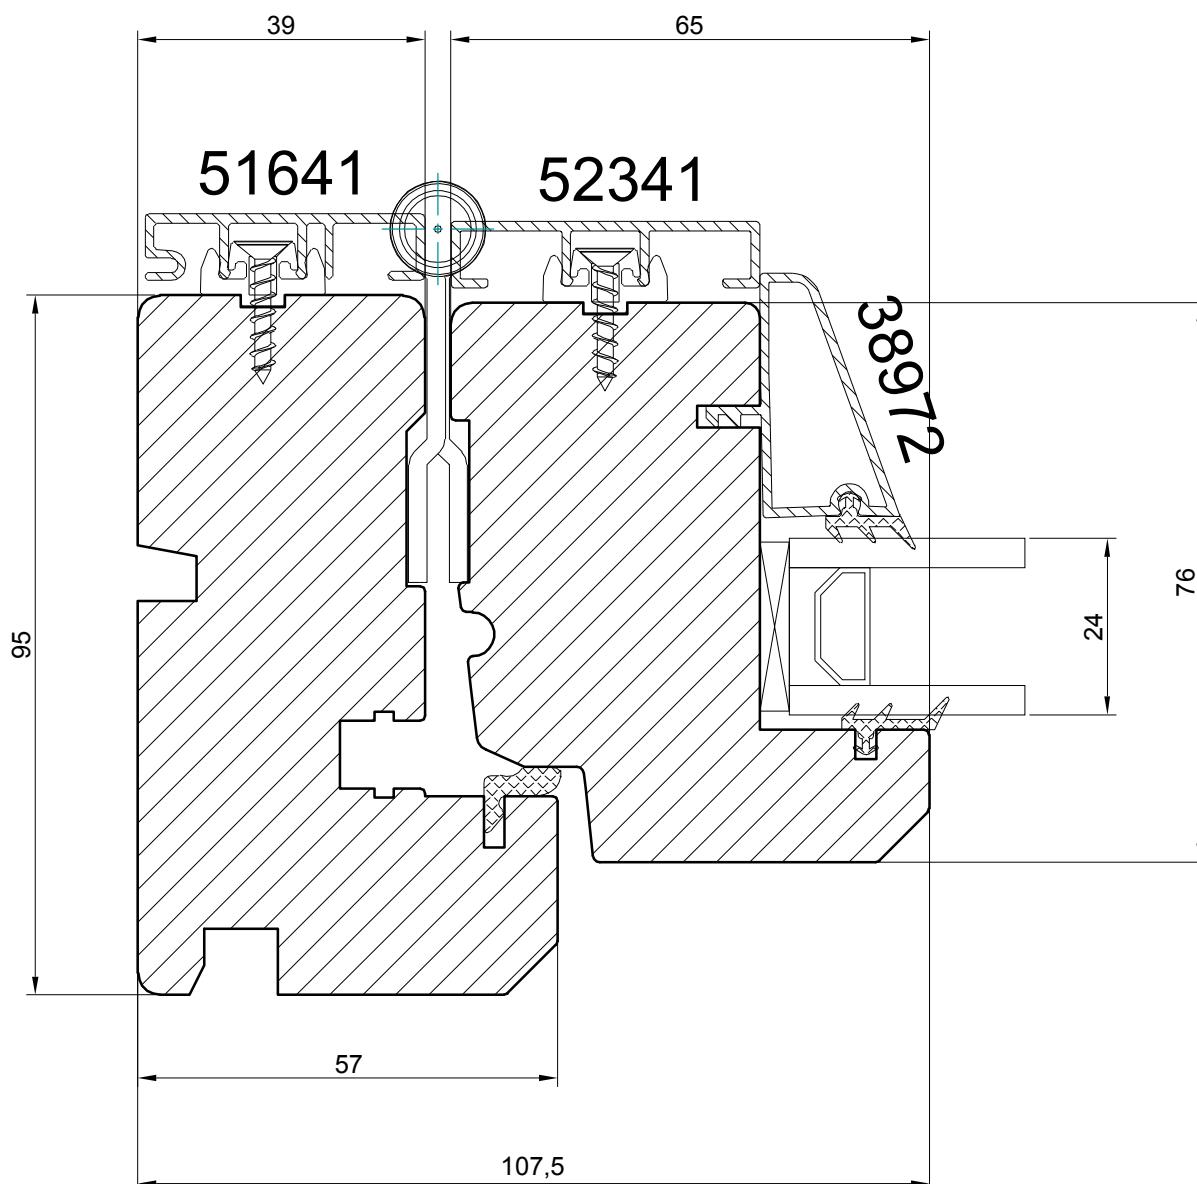

SIDE HINGED WINDOW WITH ALU CLAD

NORWOOD SP.ZO.O.

Ul. Rataja 6, Rusocin
83-031 Łęgowo
+48 692 22 00
biuro@norwood.pl

| | | | |
|--------------------|-------------|--|------------------------------------|
| <i>Description</i> | | SHA N95 SIDE HINGED WINDOW HEAD SECTION (24 mm glass) | |
| <i>Revis.</i> | <i>Date</i> | <i>Size</i> 1:1 | <i>Drw.</i> <i>Date</i> 02.01.2018 |
| <i>Verif.</i> | <i>Date</i> | <i>Drawing n.</i> | SHA - 24 - he - 01 |

SIDE HINGED WINDOW WITH ALU CLAD

NORWOOD SP.ZO.O.

Ul. Rataja 6, Rusocin
83-031 Łęgowo
+48 692 22 00
biuro@norwood.pl

Description **SHA N95 SIDE HINGED WINDOW
HEAD SECTION (36 mm glass)**

| | | | | |
|---------------|-------------|-------------------|--------------------|------------------------|
| <i>Revis.</i> | <i>Date</i> | <i>Size</i> 1:1 | <i>Drw.</i> | <i>Date</i> 02.01.2018 |
| <i>Verif.</i> | <i>Date</i> | <i>Drawing n.</i> | SHA - 36 - he - 01 | |