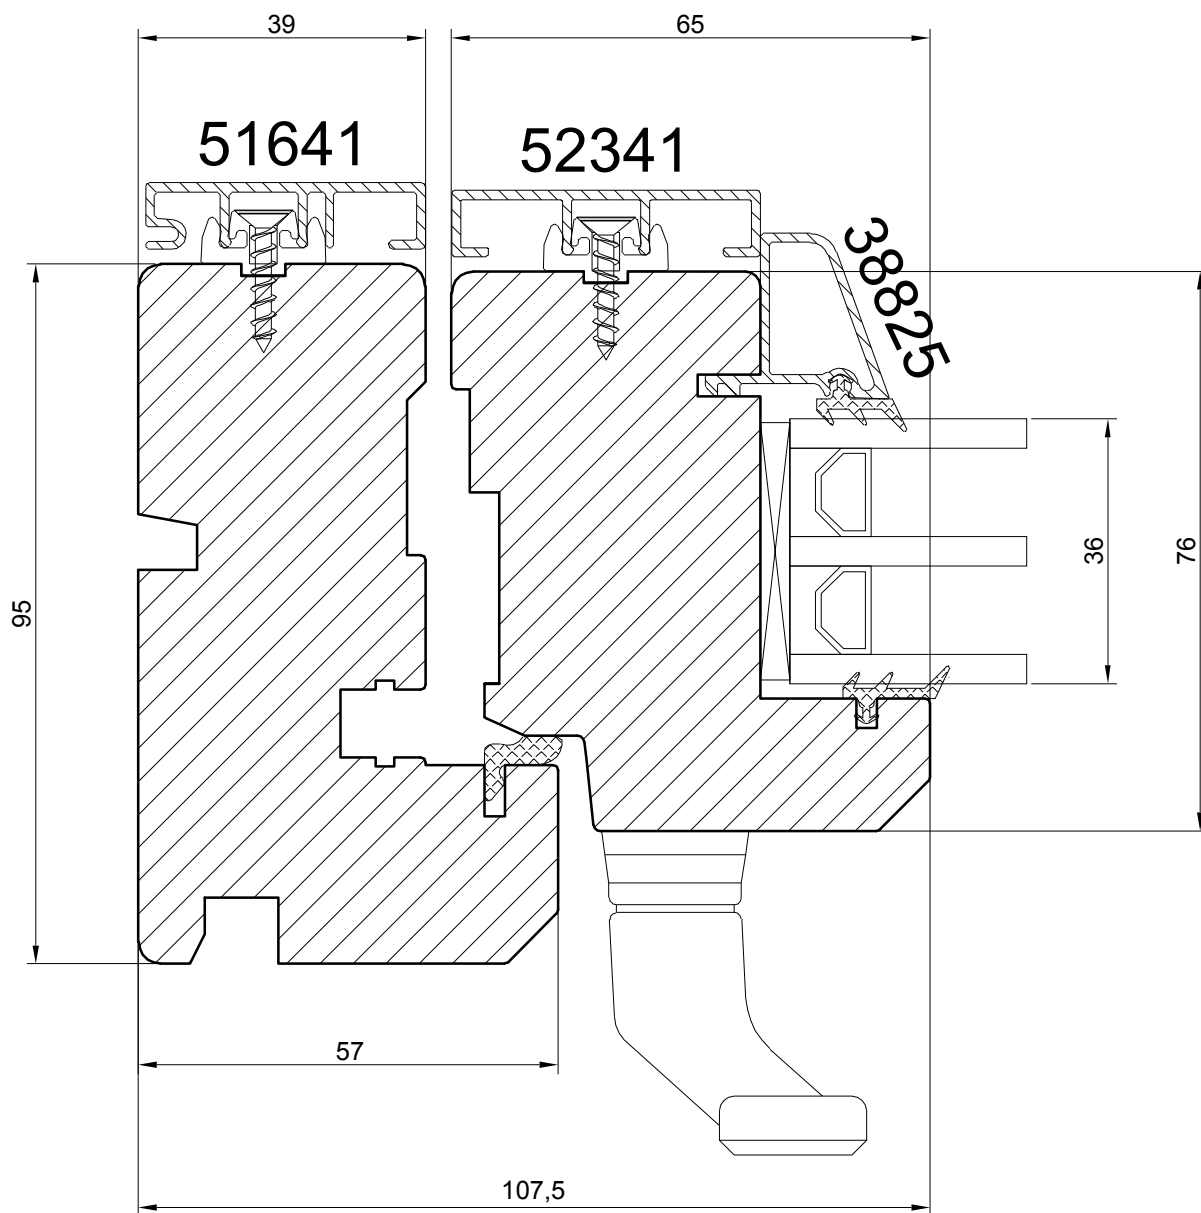

SIDE HINGED WINDOW WITH ALU CLAD

NORWOOD SP.ZO.O.

Ul. Rataja 6, Rusocin
83-031 Łęgowo
+48 692 22 00
biuro@norwood.pl

<i>Description</i>		SHA N95 SIDE HINGED WINDOW	
		JAMB SECTION handle side (36 mm glass)	
<i>Revis.</i>	<i>Date</i>	<i>Size</i> 1:1	<i>Drw.</i> <i>Date</i> 02.01.2018
<i>Verif.</i>	<i>Date</i>	<i>Drawing n.</i>	SHA - 36 - sel - 01