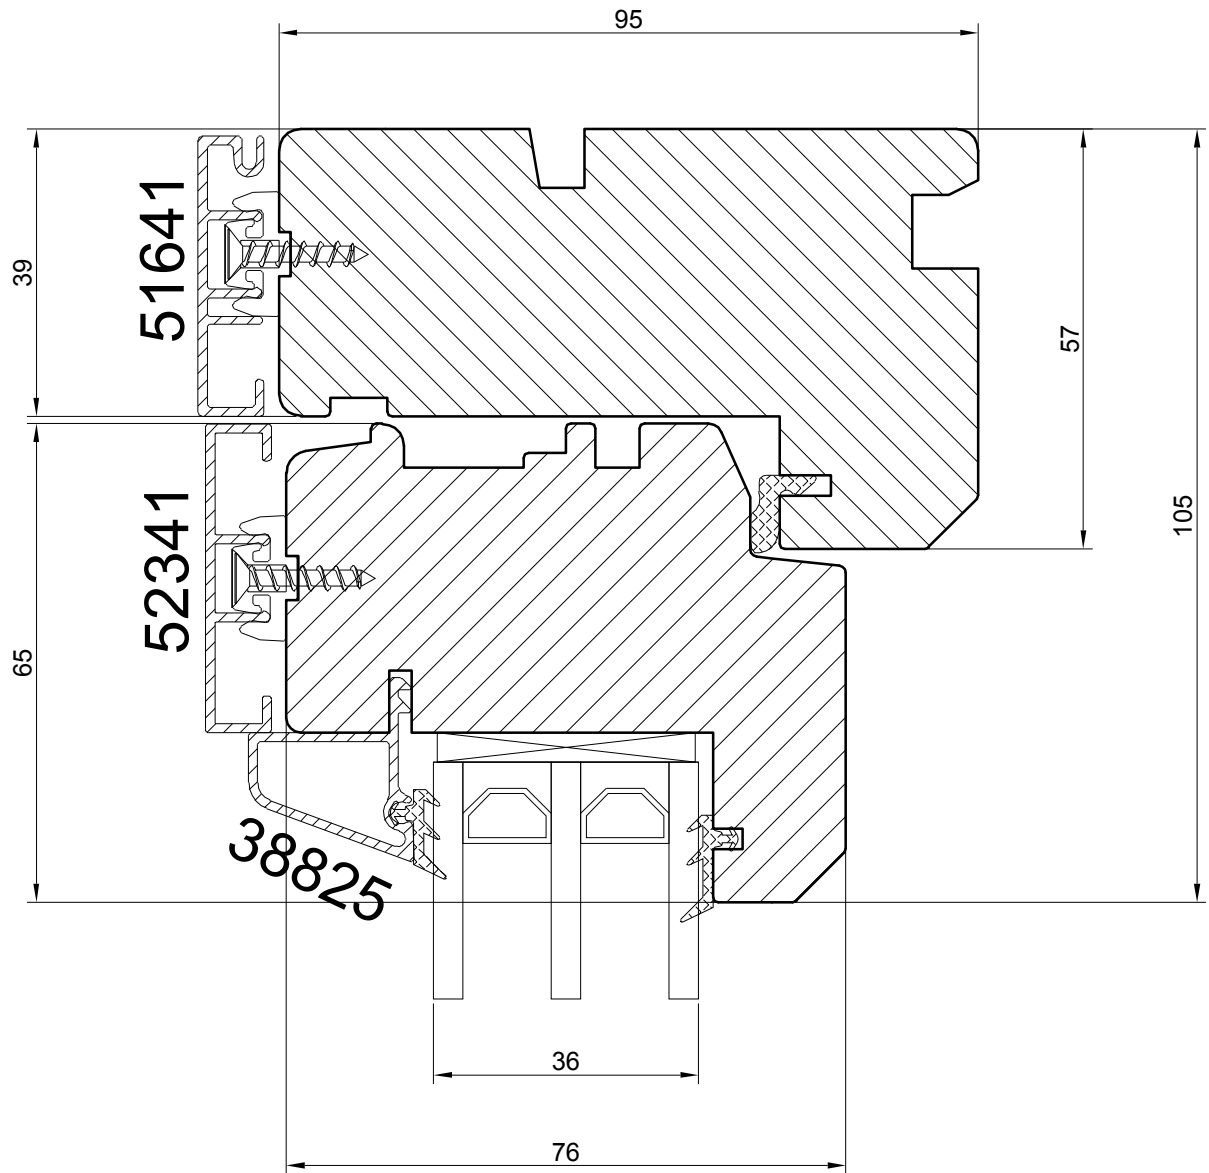

SIDE HINGED WINDOW WITH ALU CLAD

NORWOOD SP.ZO.O.

Ul. Rataja 6, Rusocin
83-031 Łęgowo
+48 692 22 00
biuro@norwood.pl

| | | | |
|--------------------|-------------|--|------------------------------------|
| <i>Description</i> | | SHA N95 SIDE HINGED WINDOW HEAD SECTION (24 mm glass) | |
| <i>Revis.</i> | <i>Date</i> | <i>Size</i> 1:1 | <i>Drw.</i> <i>Date</i> 02.01.2018 |
| <i>Verif.</i> | <i>Date</i> | <i>Drawing n.</i> | SHA - 24 - he - 01 |

SIDE HINGED WINDOW WITH ALU CLAD

NORWOOD SP.ZO.O.

Ul. Rataja 6, Rusocin
83-031 Łęgowo
+48 692 22 00
biuro@norwood.pl

Description **SHA N95 SIDE HINGED WINDOW
HEAD SECTION (36 mm glass)**

| | | | | |
|---------------|-------------|-------------------|--------------------|------------------------|
| <i>Revis.</i> | <i>Date</i> | <i>Size</i> 1:1 | <i>Drw.</i> | <i>Date</i> 02.01.2018 |
| <i>Verif.</i> | <i>Date</i> | <i>Drawing n.</i> | SHA - 36 - he - 01 | |