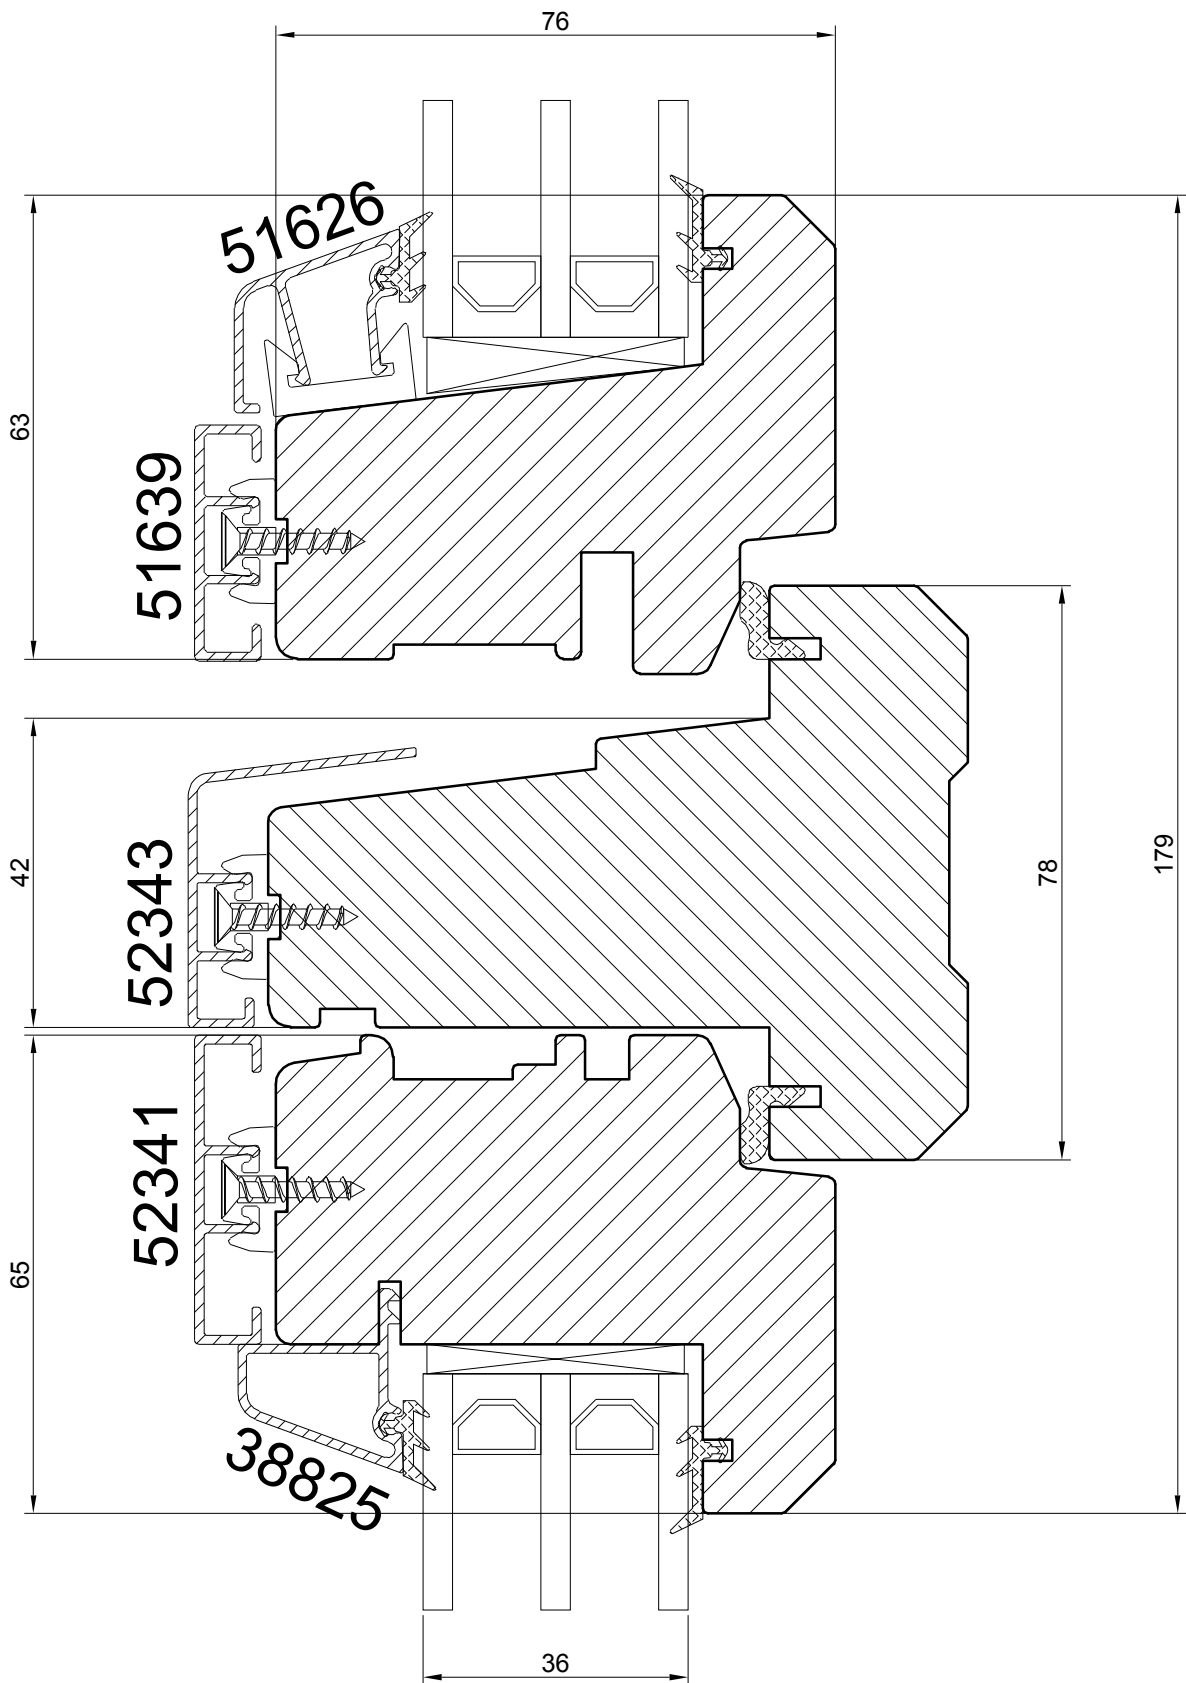

SIDE HINGED WINDOW WITH ALU CLAD

NORWOOD SP.ZO.O.

Ul. Rataja 6, Rusocin
83-031 Łęgowo
+48 692 22 00
biuro@norwood.pl

<i>Description</i>		SHA N95 SIDE HINGED WINDOW TRANSOM (36 mm glass)	
<i>Revis.</i>	<i>Date</i>	<i>Size</i> 1 : 1	<i>Drw.</i> <i>Date</i> 02.01.2018
<i>Verif.</i>	<i>Date</i>	<i>Drawing n.</i>	SHA - 36 - ts - 01