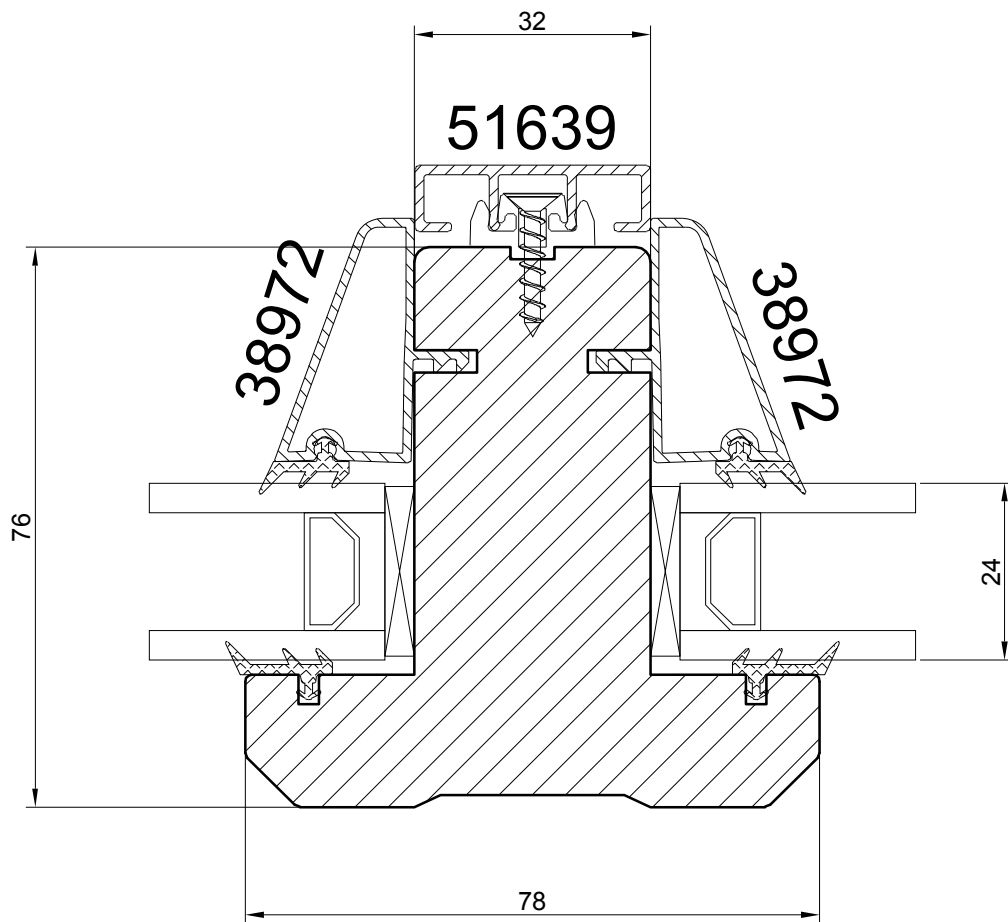

SIDE HINGED WINDOW WITH ALU CLAD

NORWOOD SP.ZO.O.

Ul. Rataja 6, Rusocin
83-031 Łęgowo
+48 692 22 00
biuro@norwood.pl

| | | | |
|--------------------|-------------|---|------------------------------------|
| <i>Description</i> | | SHA N95 SIDE HINGED WINDOW | |
| | | MIDDLE VIEW flying mullion (24 mm glass) | |
| <i>Revis.</i> | <i>Date</i> | <i>Size</i> 1:1 | <i>Drw.</i> <i>Date</i> 02.01.2018 |
| <i>Verif.</i> | <i>Date</i> | <i>Drawing n.</i> SHA - 24 - md - 01 | |

SIDE HINGED WINDOW WITH ALU CLAD

NORWOOD SP.ZO.O.

Ul. Rataja 6, Rusocin
83-031 Łęgowo
+48 692 22 00
biuro@norwood.pl

Description **SHA N95 SIDE HINGED WINDOW
VERTICAL BAR 78 (24 mm glass)**

| | | | | |
|---------------|-------------|-------------------|----------------------|------------------------|
| <i>Revis.</i> | <i>Date</i> | <i>Size</i> 1:1 | <i>Drw.</i> | <i>Date</i> 02.01.2018 |
| <i>Verif.</i> | <i>Date</i> | <i>Drawing n.</i> | SHA - 24 - vs78 - 01 | |