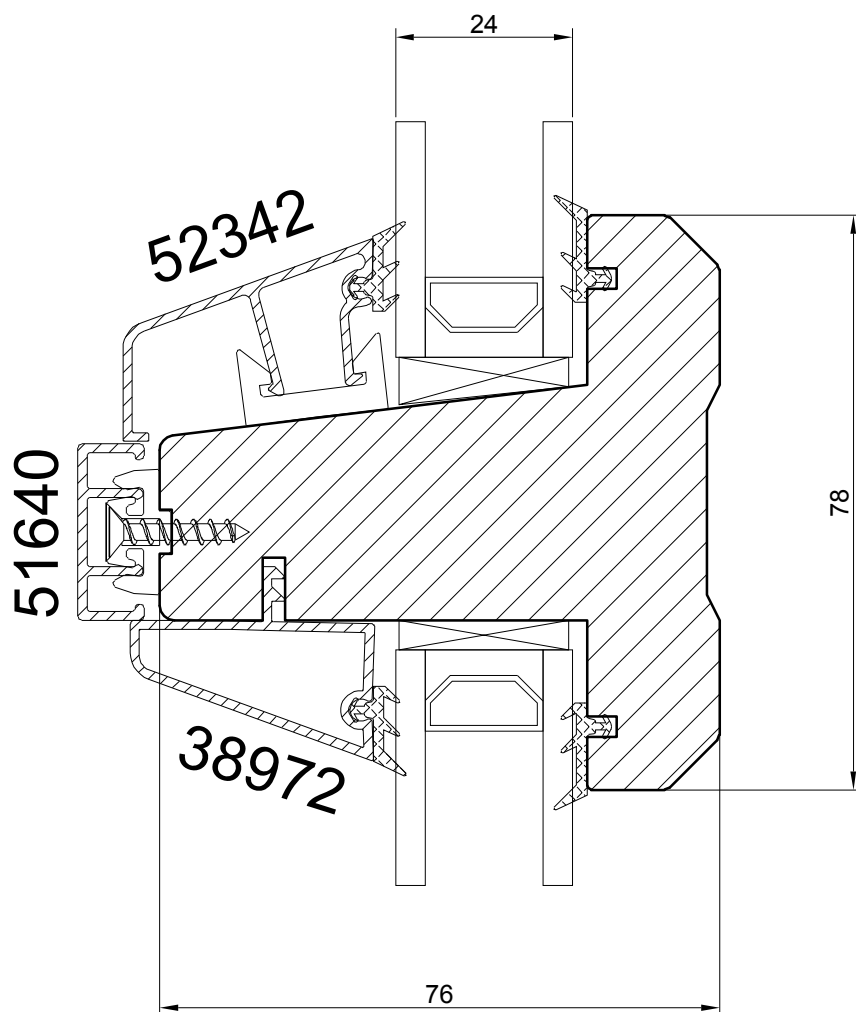

SIDE HINGED WINDOW WITH ALU CLAD

NORWOOD SP.ZO.O.

Ul. Rataja 6, Rusocin
83-031 Łęgowo
+48 692 22 00
biuro@norwood.pl

Description **SHA N95 SIDE HINGED WINDOW
VERTICAL BAR 78 (24 mm glass)**

| | | | | |
|---------------|-------------|-------------------|----------------------|------------------------|
| <i>Revis.</i> | <i>Date</i> | <i>Size</i> 1:1 | <i>Drw.</i> | <i>Date</i> 02.01.2018 |
| <i>Verif.</i> | <i>Date</i> | <i>Drawing n.</i> | SHA - 24 - vs78 - 01 | |

SIDE HINGED WINDOW WITH ALU CLAD

NORWOOD SP.ZO.O.

Ul. Rataja 6, Rusocin
83-031 Łęgowo
+48 692 22 00
biuro@norwood.pl

Description **SHA N95 SIDE HINGED WINDOW
VERTICAL BAR 78 (36 mm glass)**

| | | | | |
|---------------|-------------|-------------------|----------------------|------------------------|
| <i>Revis.</i> | <i>Date</i> | <i>Size</i> 1:1 | <i>Drw.</i> | <i>Date</i> 02.01.2018 |
| <i>Verif.</i> | <i>Date</i> | <i>Drawing n.</i> | SHA - 36 - vs78 - 01 | |