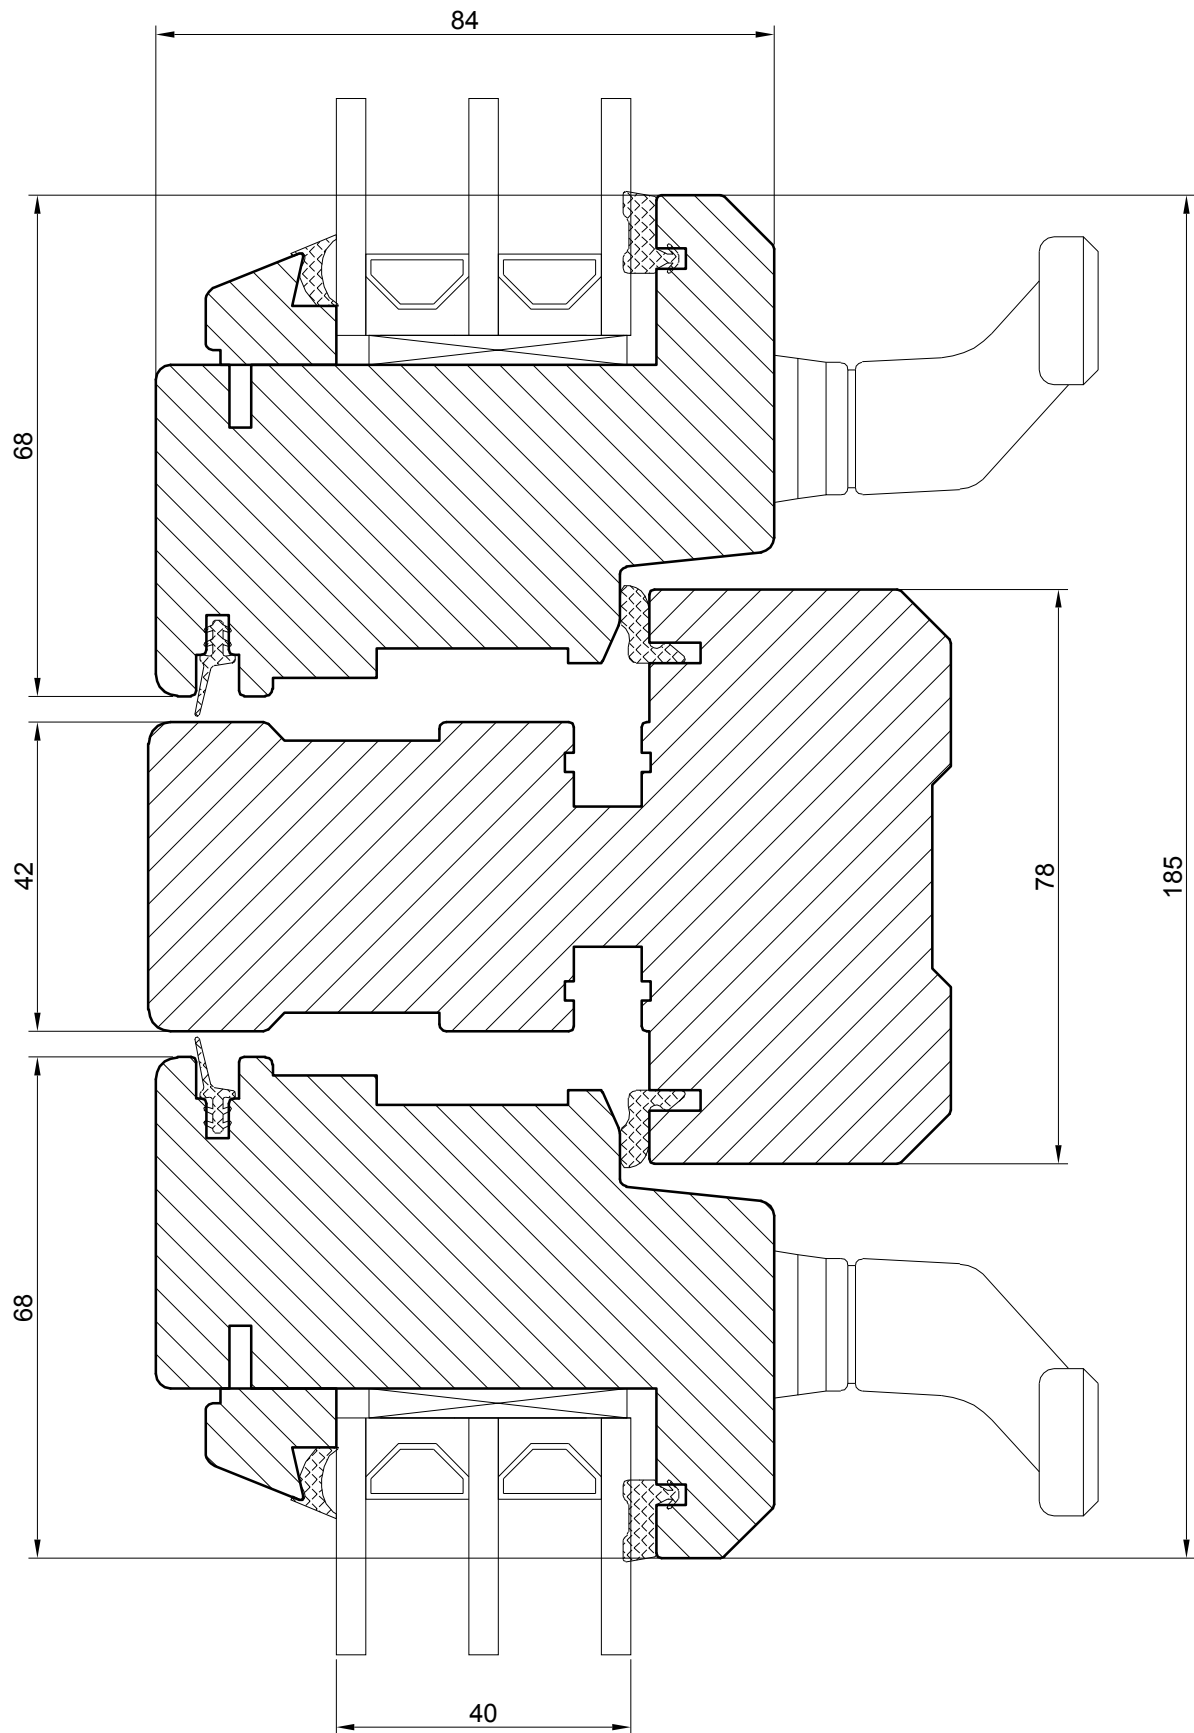

SIDE HINGED PASSIVE WINDOW

NORWOOD SP.ZO.O.

Ul. Rataja 6, Rusocin
83-031 Łęgowo
+48 692 22 00
biuro@norwood.pl

<i>Description</i>		SHP N109 SIDE HINGED WINDOW	
		MULLION (40 mm glass)	
<i>Revis.</i>	<i>Date</i>	<i>Size</i>	<i>Drw.</i>
		1 : 1	02.01.2018
<i>Verif.</i>	<i>Date</i>	<i>Drawing n.</i>	
		SHP - 40 - ml - 01