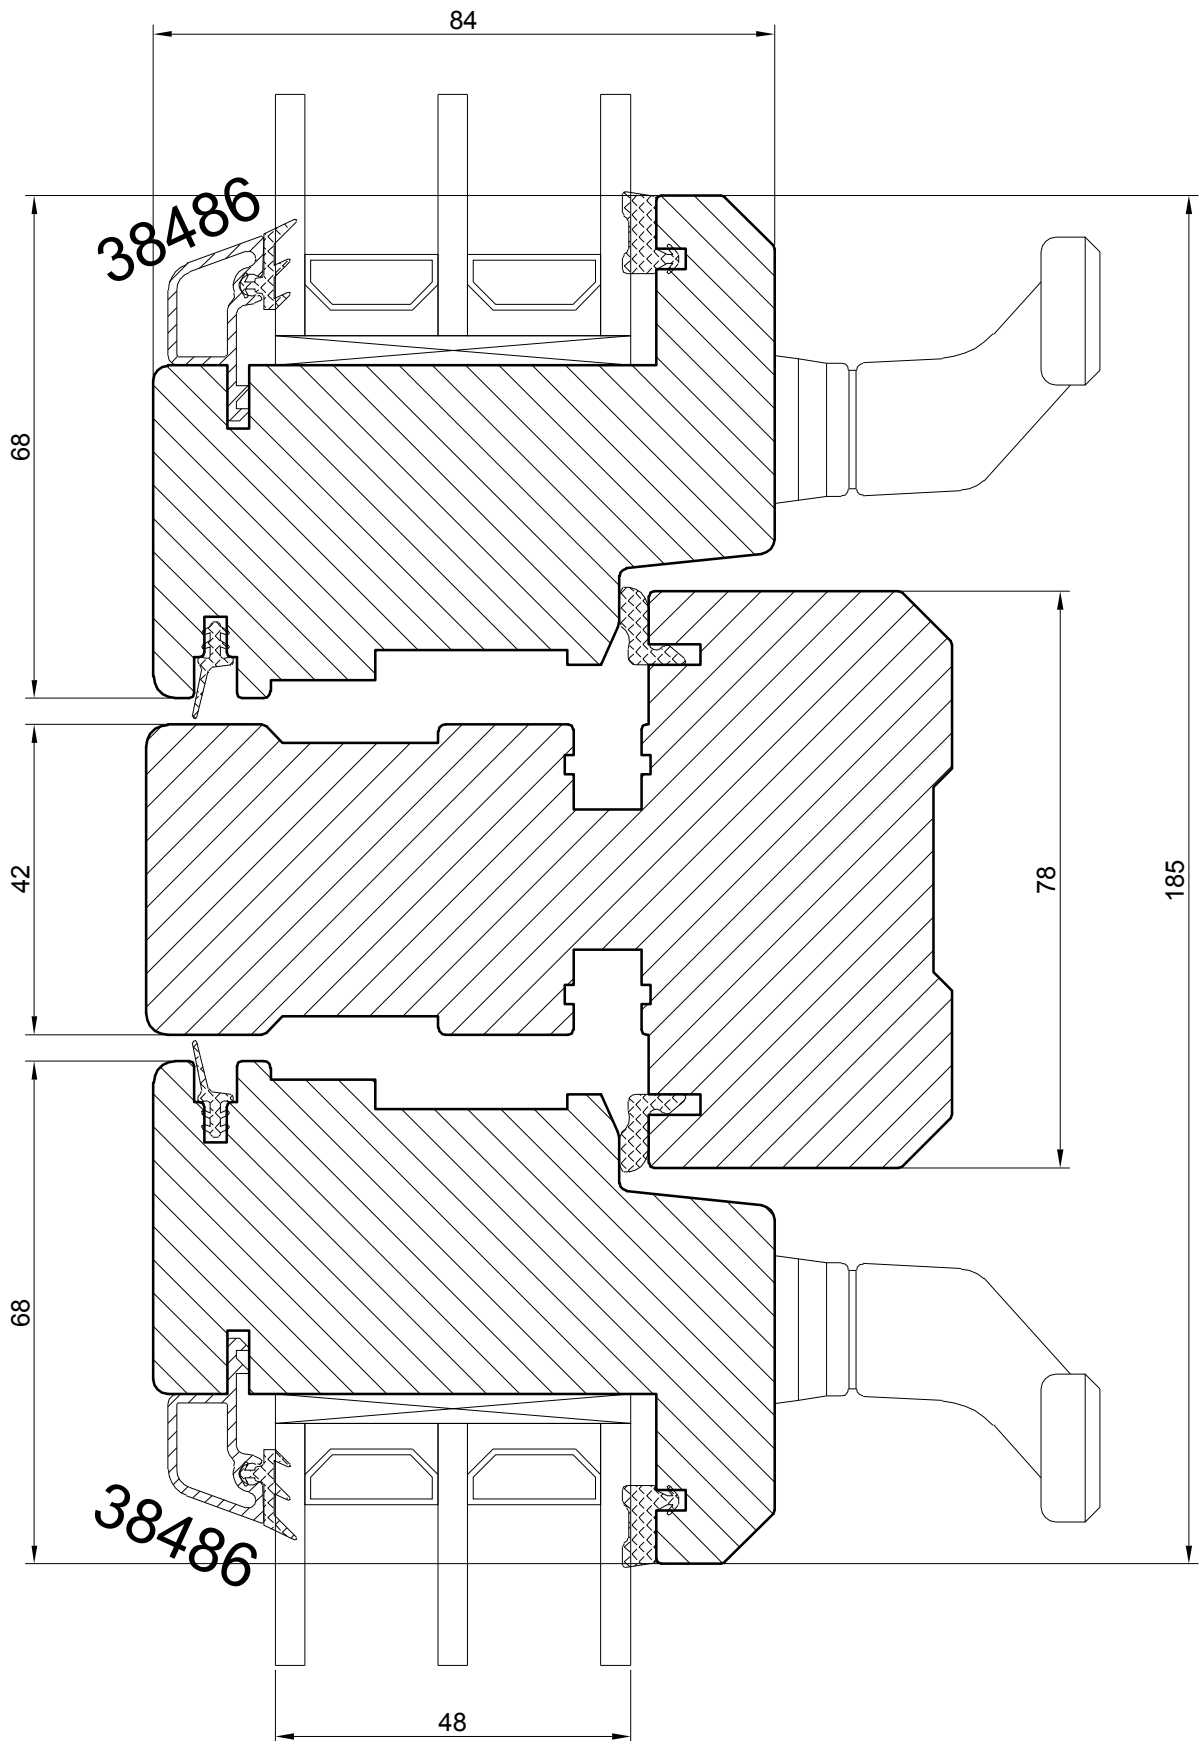

SIDE HINGED PASSIVE WINDOW

NORWOOD SP.ZO.O.

Ul. Rataja 6, Rusocin
83-031 Łęgowo
+48 692 22 00
biuro@norwood.pl

Description **SHP N109 SIDE HINGED WINDOW**
MULLION (48 mm glass)

Revis.	Date	Size	1:1	Drw.	Date	02.01.2018
Verif.	Date	Drawing no.	SHP - 48 - ml - 01