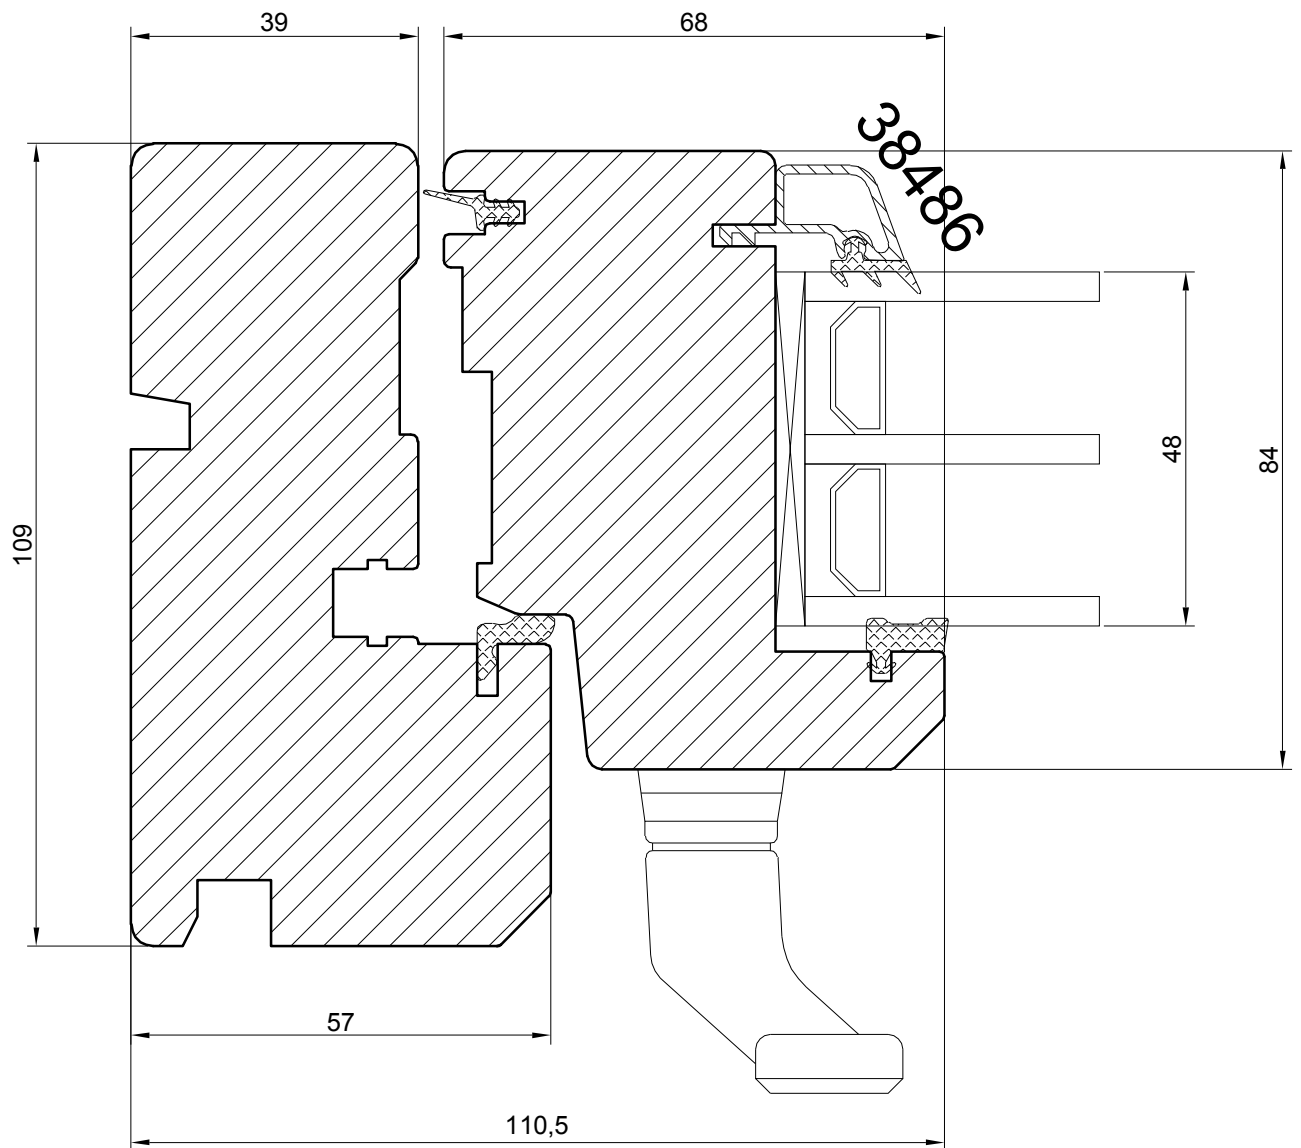

SIDE HINGED PASSIVE WINDOW

NORWOOD SP.ZO.O.

Ul. Rataja 6, Rusocin
83-031 Łęgowo
+48 692 22 00
biuro@norwood.pl

<i>Description</i>		SHP N109 SIDE HINGED WINDOW	
		JAMB SECTION handle side (48 mm glass)	
<i>Revis.</i>	<i>Date</i>	<i>Size</i> 1:1	<i>Drw.</i> <i>Date</i> 02.01.2018
<i>Verif.</i>	<i>Date</i>	<i>Drawing n.</i>	SHP - 48 - sel - 01