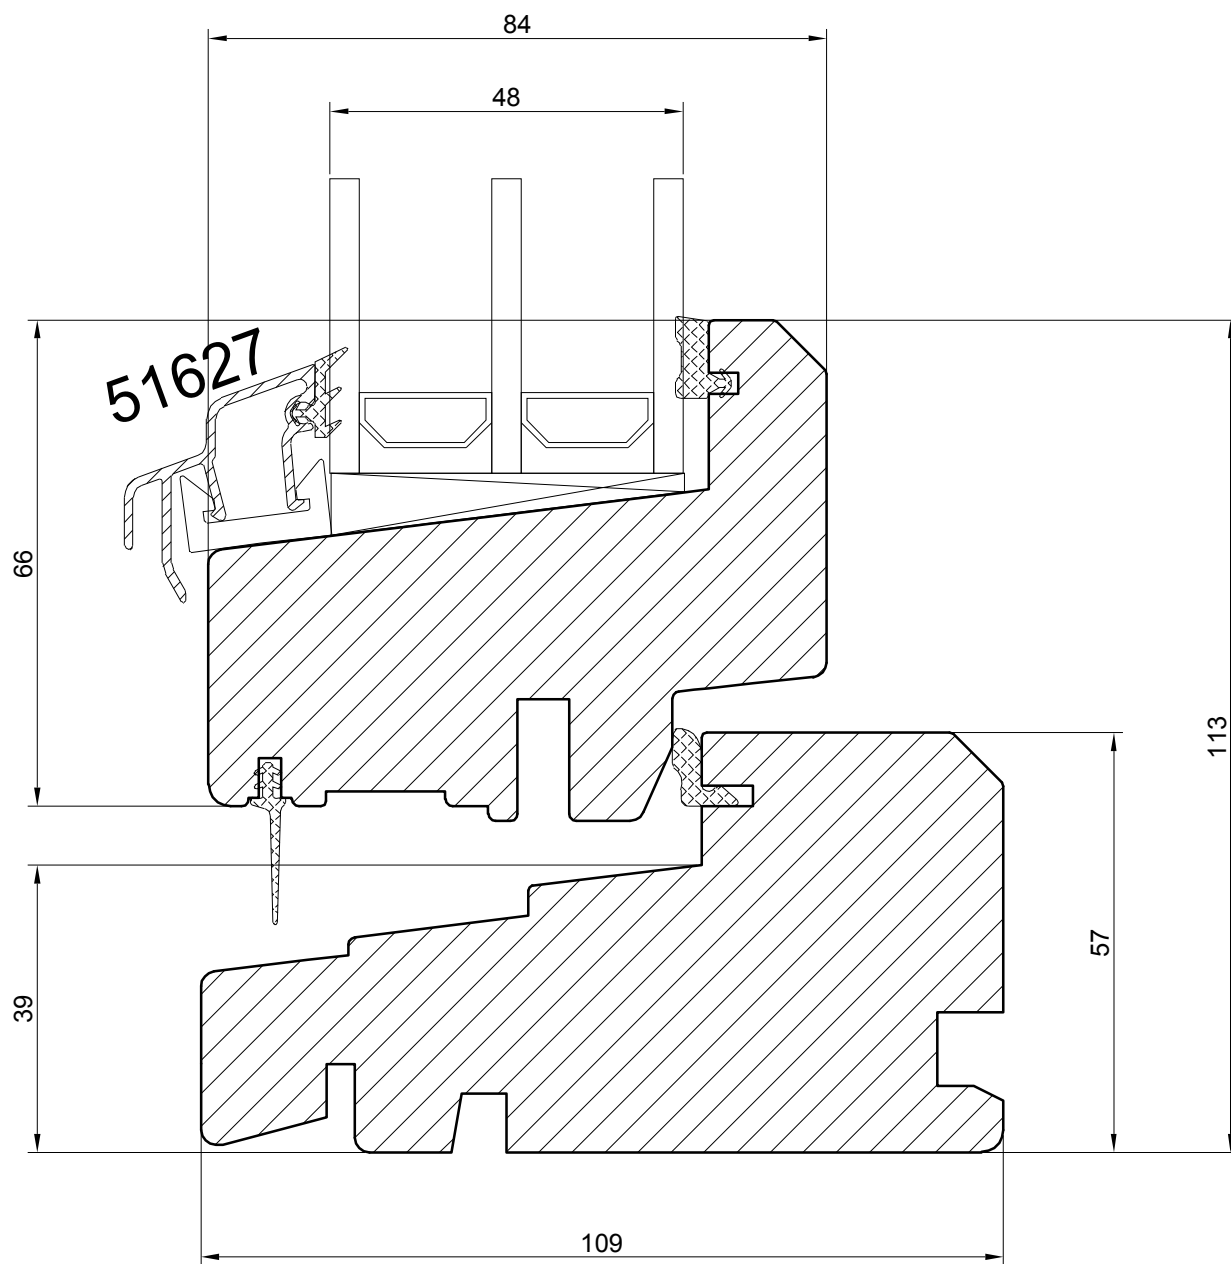

SIDE HINGED PASSIVE WINDOW

NORWOOD SP.ZO.O.

Ul. Rataja 6, Rusocin
83-031 Łęgowo
+48 692 22 00
biuro@norwood.pl

Description **SHP N109 SIDE HINGED WINDOW
SILL SECTION (48 mm glass)**

<i>Revis.</i>	<i>Date</i>	<i>Size</i> 1:1	<i>Drw.</i>	<i>Date</i> 02.01.2018
<i>Verif.</i>	<i>Date</i>	<i>Drawing n.</i>	SHP - 48 - sl - 01