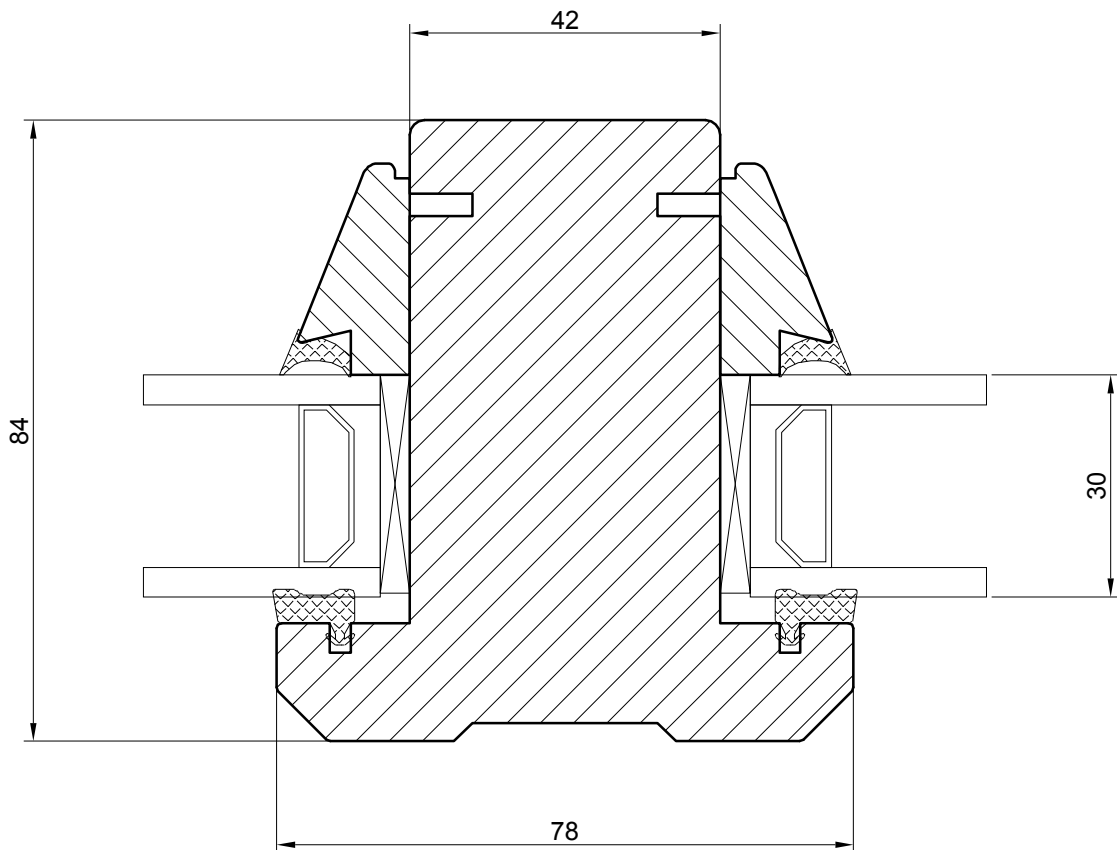

SIDE HINGED PASSIVE WINDOW

NORWOOD SP.ZO.O.

Ul. Rataja 6, Rusocin
83-031 Łęgowo
+48 692 22 00
biuro@norwood.pl

Description **SHP N109 SIDE HINGED WINDOW**
VERTICAL BAR 78 (30 mm glass)

<i>Revis.</i>	<i>Date</i>	<i>Size</i> 1:1	<i>Draw.</i>	<i>Date</i> 02.01.2018
<i>Verif.</i>	<i>Date</i>	<i>Drawing no.</i>	SHP - 30 - vs78 - 01