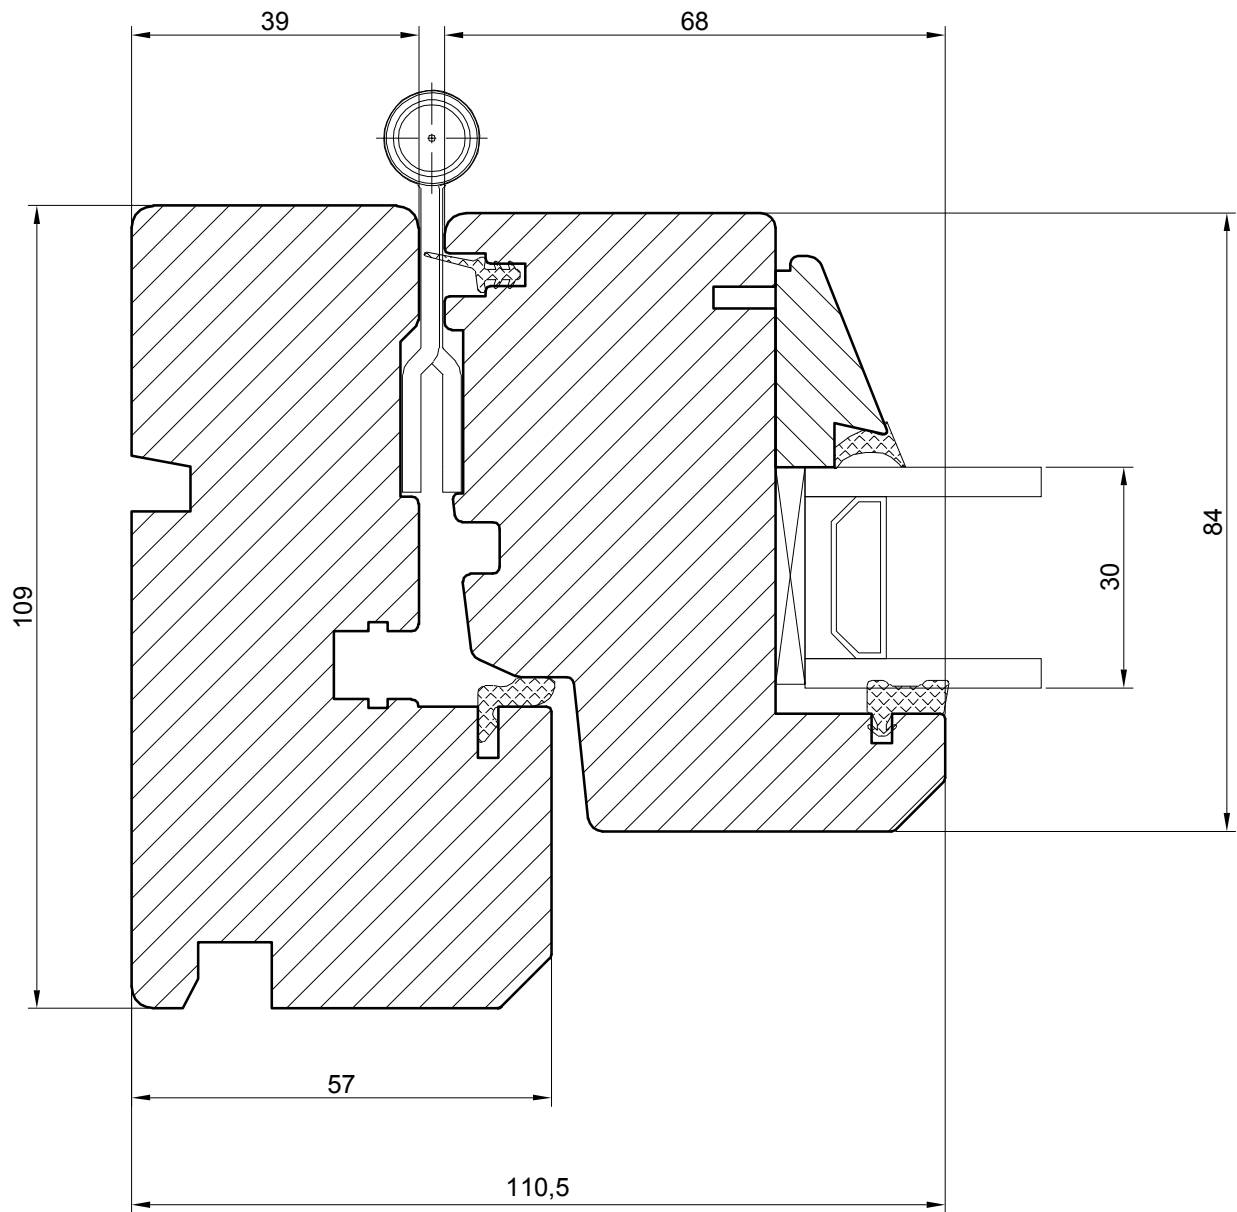

SIDE HINGED PASSIVE WINDOW

NORWOOD SP.ZO.O.

Ul. Rataja 6, Rusocin
83-031 Łęgowo
+48 692 22 00
biuro@norwood.pl

<i>Description</i>		SHP N109 SIDE HINGED WINDOW	
		JAMB SECTION hinge side (30 mm glass)	
<i>Revis.</i>	<i>Date</i>	<i>Size</i> 1 : 1	<i>Drw.</i> <i>Date</i> 02.01.2018
<i>Verif.</i>	<i>Date</i>	<i>Drawing n.</i>	SHP - 30 - sch - 01