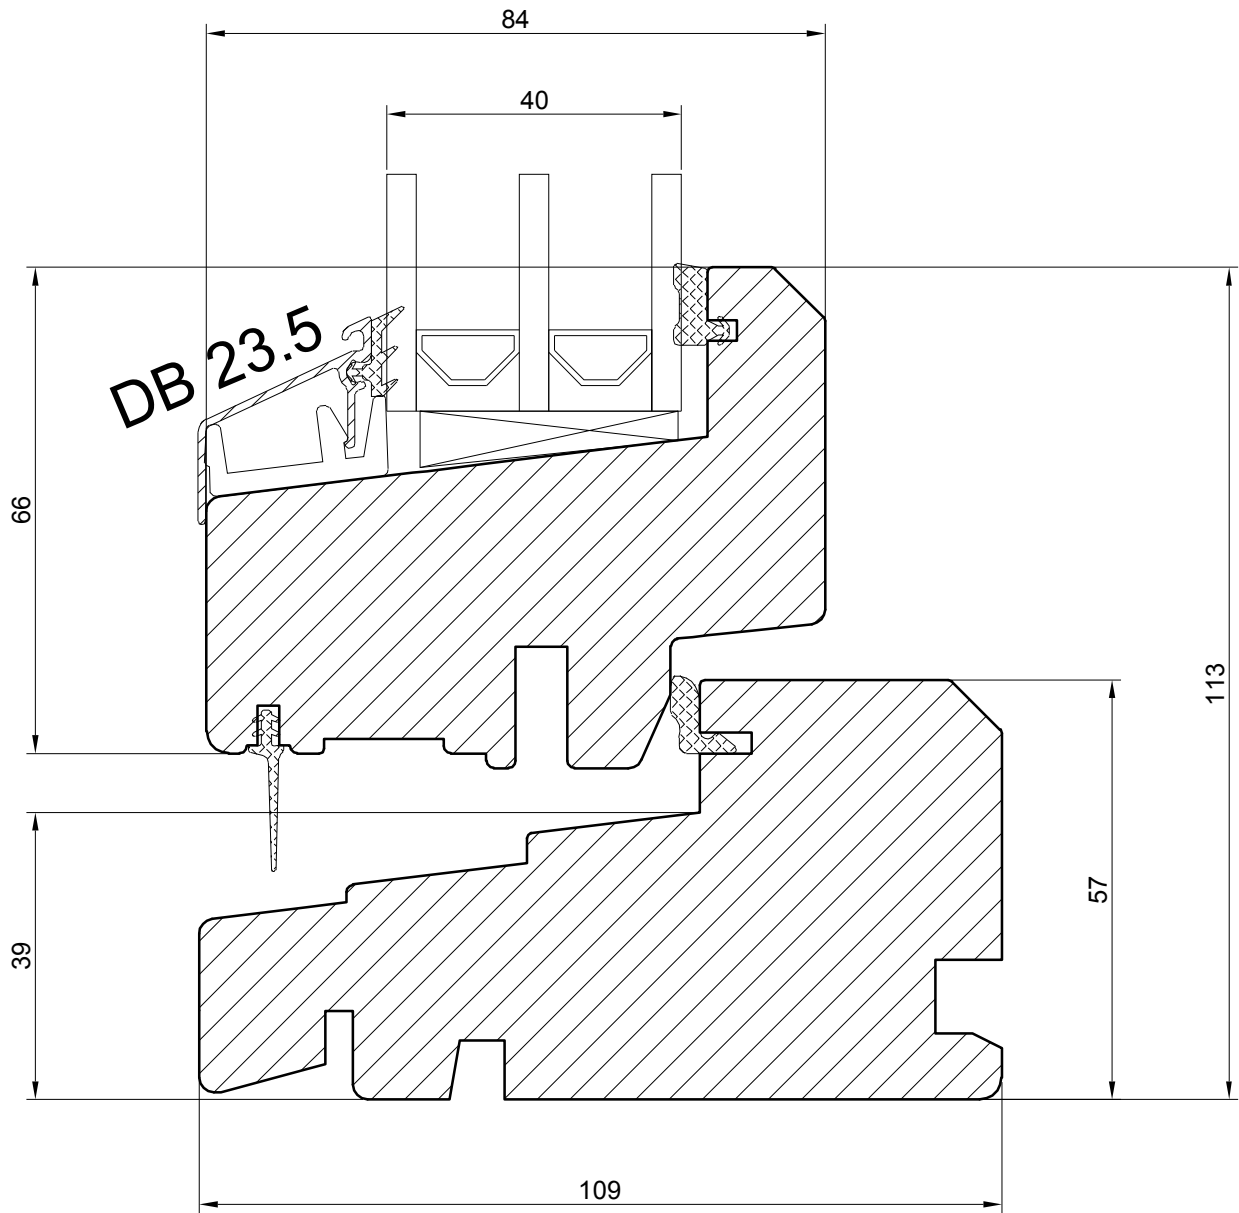

SIDE HINGED PASSIVE WINDOW

NORWOOD SP.ZO.O.

Ul. Rataja 6, Rusocin
83-031 Łęgowo
+48 692 22 00
biuro@norwood.pl

<i>Description</i>		SHP N109 SIDE HINGED WINDOW	
		SILL SECTION (40 mm glass)	
<i>Revis.</i>	<i>Date</i>	<i>Size</i>	<i>Drw.</i>
		1 : 1	02.01.2018
<i>Verif.</i>	<i>Date</i>	<i>Drawing n.</i>	
		SHP - 40 - sl - 01