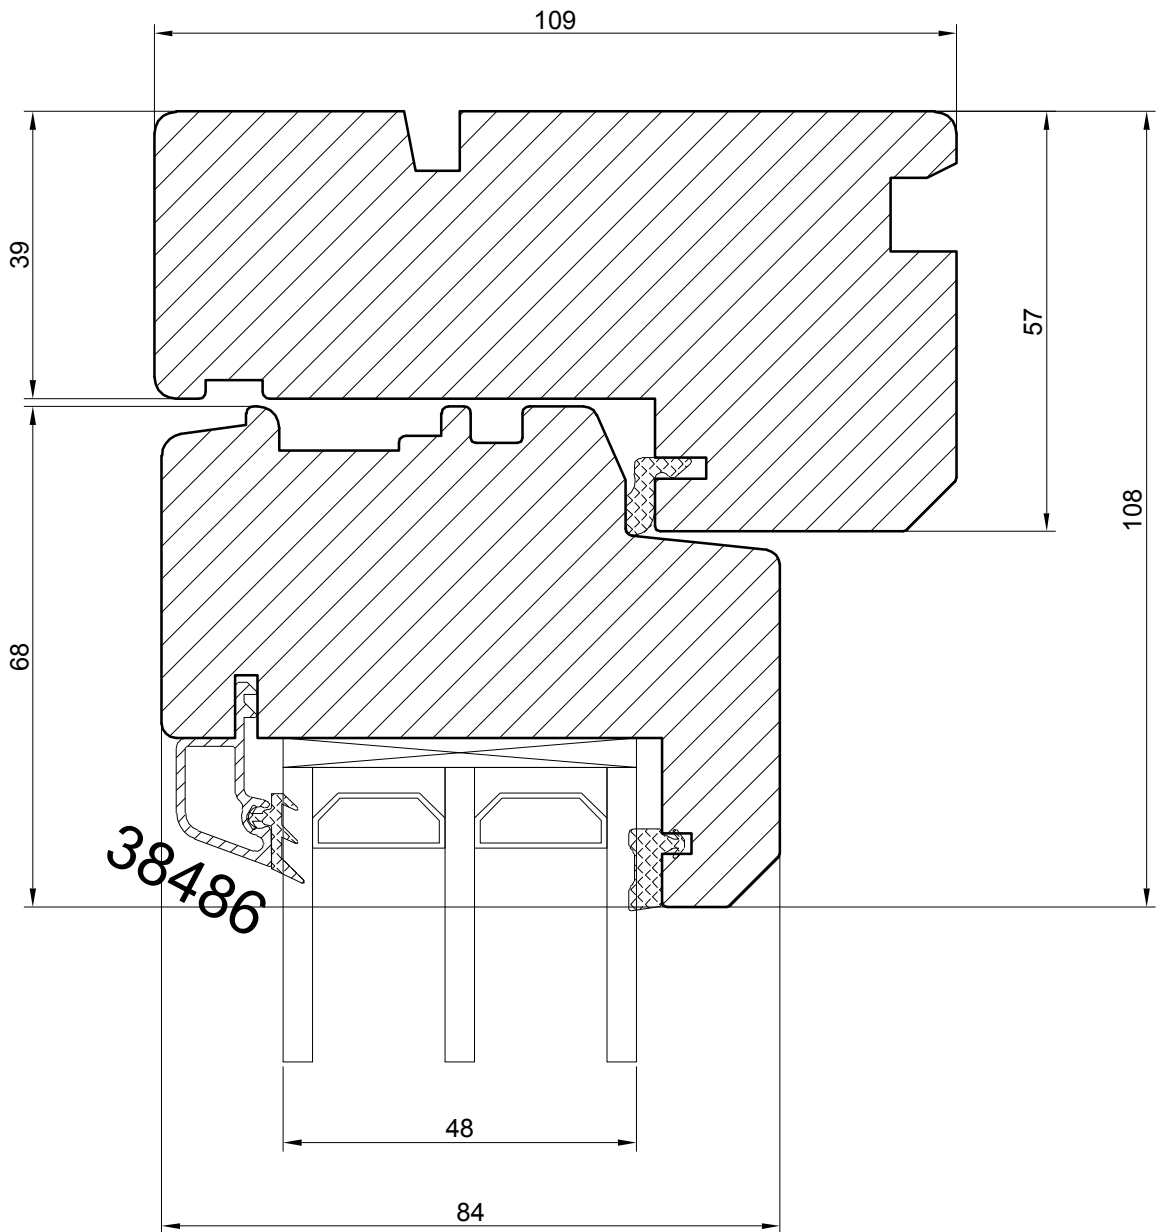

SIDE HINGED PASSIVE WINDOW

NORWOOD SP.ZO.O.

Ul. Rataja 6, Rusocin
83-031 Łęgowo
+48 692 22 00
biuro@norwood.pl

<i>Description</i>		SHP N109 SIDE HINGED WINDOW	
		HEAD SECTION (48 mm glass)	
<i>Revis.</i>	<i>Date</i>	<i>Size</i> 1:1	<i>Drw.</i> <i>Date</i> 02.01.2018
<i>Verif.</i>	<i>Date</i>	<i>Drawing n.</i>	SHP - 48 - he - 01