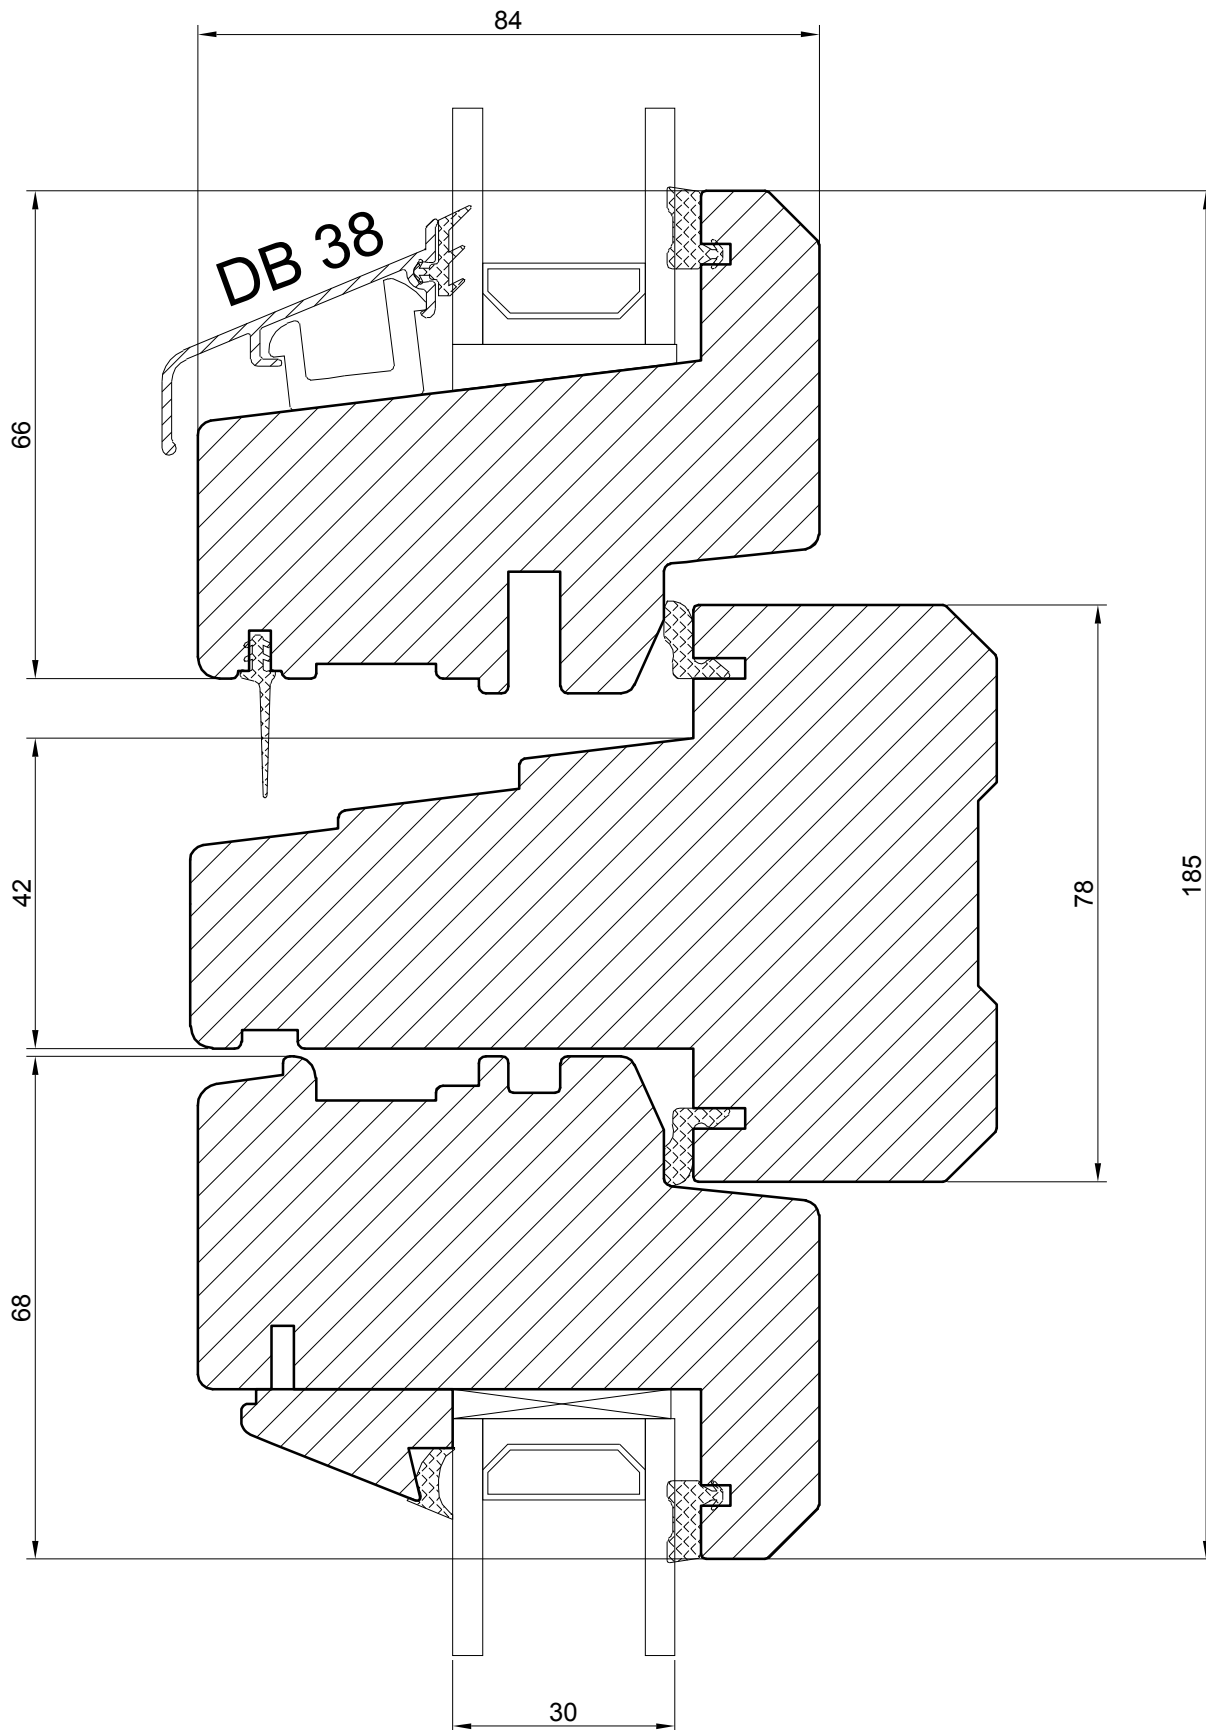

SIDE HINGED PASSIVE WINDOW

NORWOOD SP.ZO.O.

Ul. Rataja 6, Rusocin
83-031 Łęgowo
+48 692 22 00
biuro@norwood.pl

Description **SHP N109 SIDE HINGED WINDOW
TRANSOM (30 mm glass)**

<i>Revis.</i>	<i>Date</i>	<i>Size</i> 1:1	<i>Drw.</i>	<i>Date</i> 02.01.2018
<i>Verif.</i>	<i>Date</i>	<i>Drawing no.</i> SHP - 30 - ts - 01