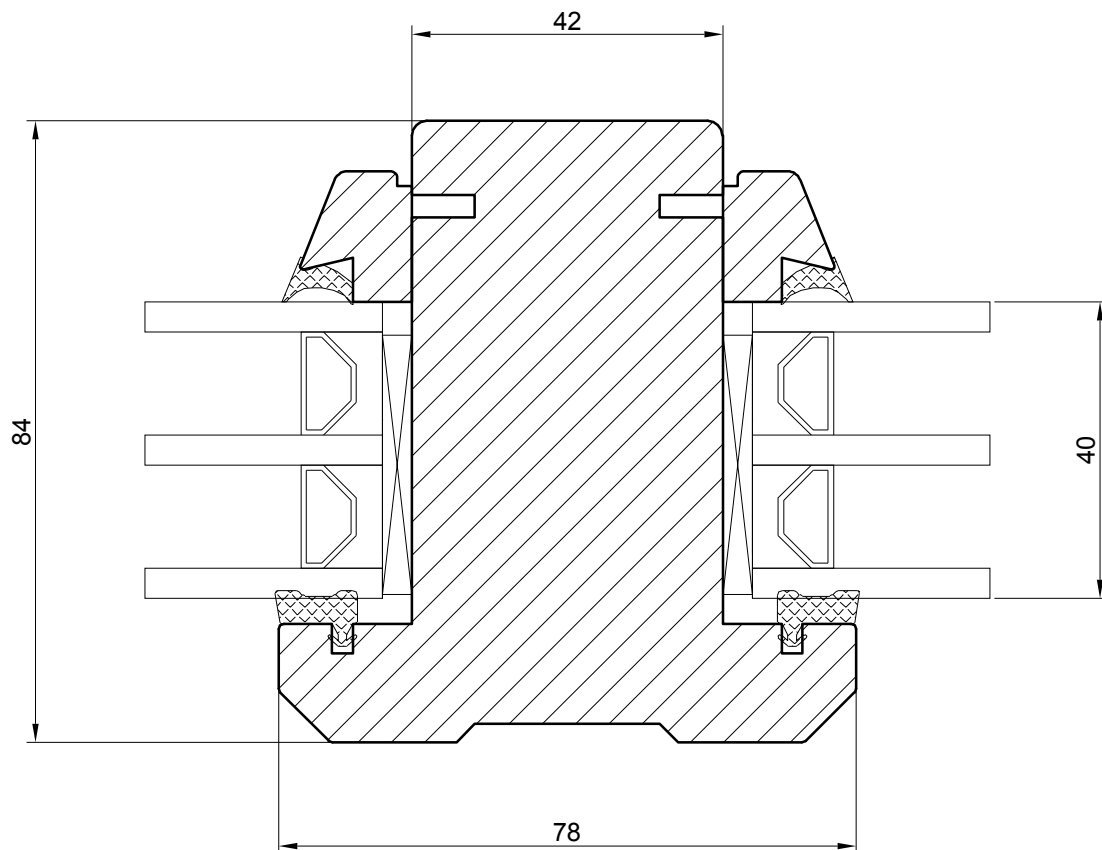

SIDE HINGED PASSIVE WINDOW

NORWOOD SP.ZO.O.

Ul. Rataja 6, Rusocin
83-031 Łęgowo
+48 692 22 00
biuro@norwood.pl

Description **SHP N109 SIDE HINGED WINDOW**
VERTICAL BAR 78 (40 mm glass)

<i>Revis.</i>	<i>Date</i>	<i>Size</i> 1:1	<i>Draw.</i>	<i>Date</i> 02.01.2018
<i>Verif.</i>	<i>Date</i>	<i>Drawing no.</i>	SHP - 40 - vs78 - 01