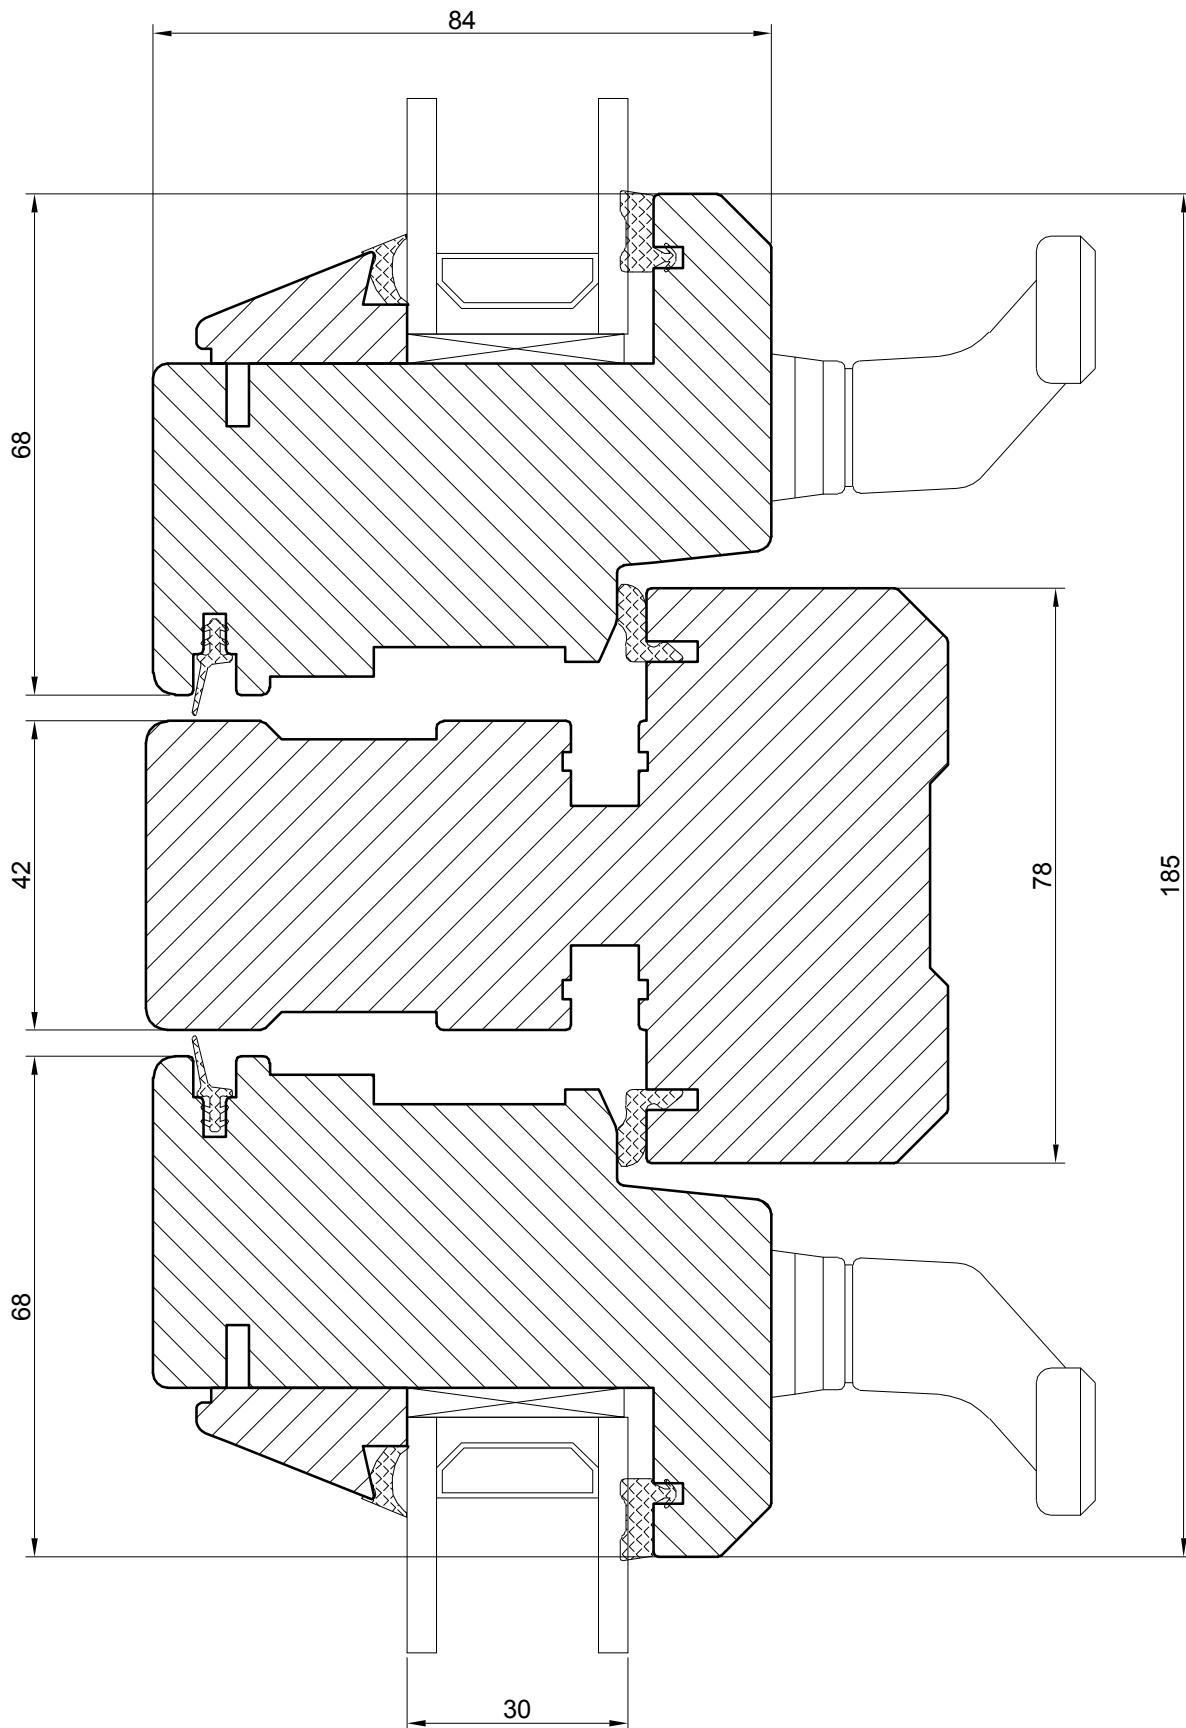

SIDE HINGED PASSIVE WINDOW

NORWOOD SP.ZO.O.

Ul. Rataja 6, Rusocin
83-031 Łęgowo
+48 692 22 00
biuro@norwood.pl

<i>Description</i>		SHP N109 SIDE HINGED WINDOW	
		MULLION (30 mm glass)	
<i>Revis.</i>	<i>Date</i>	<i>Size</i>	<i>Drw.</i>
		1 : 1	02.01.2018
<i>Verif.</i>	<i>Date</i>	<i>Drawing n.</i>	
		SHP - 30 - ml - 01