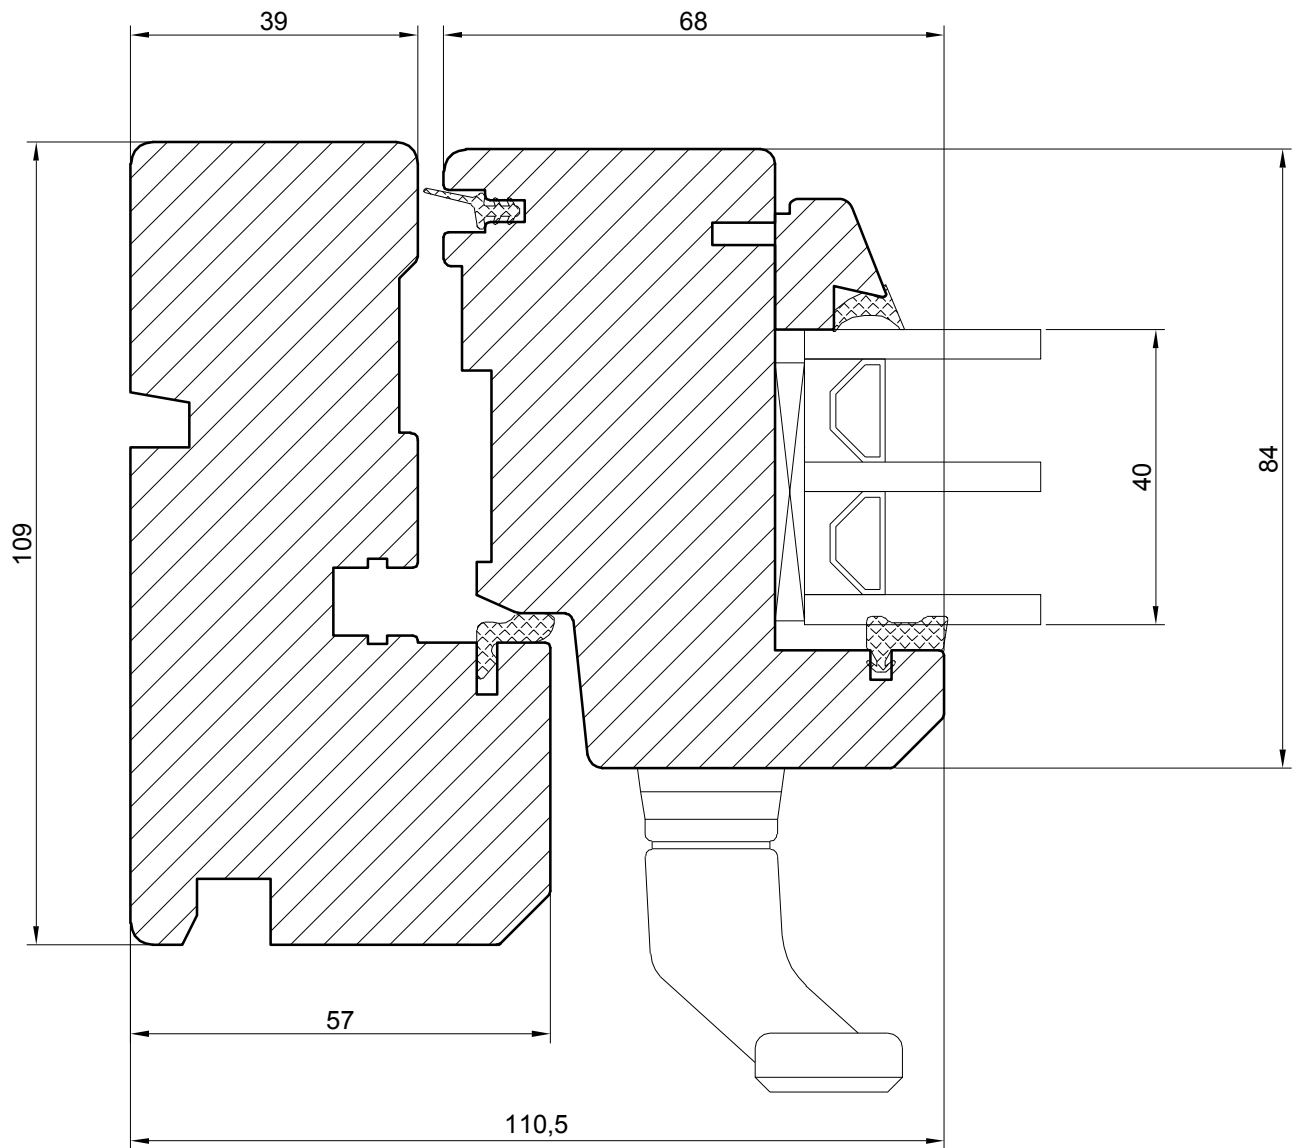

SIDE HINGED PASSIVE WINDOW

NORWOOD SP.ZO.O.

Ul. Rataja 6, Rusocin
83-031 Łęgowo
+48 692 22 00
biuro@norwood.pl

<i>Description</i>		SHP N109 SIDE HINGED WINDOW	
		JAMB SECTION handle side (40 mm glass)	
<i>Revis.</i>	<i>Date</i>	<i>Size</i> 1 : 1	<i>Drw.</i> <i>Date</i> 02.01.2018
<i>Verif.</i>	<i>Date</i>	<i>Drawing n.</i>	SHP - 40 - sel - 01