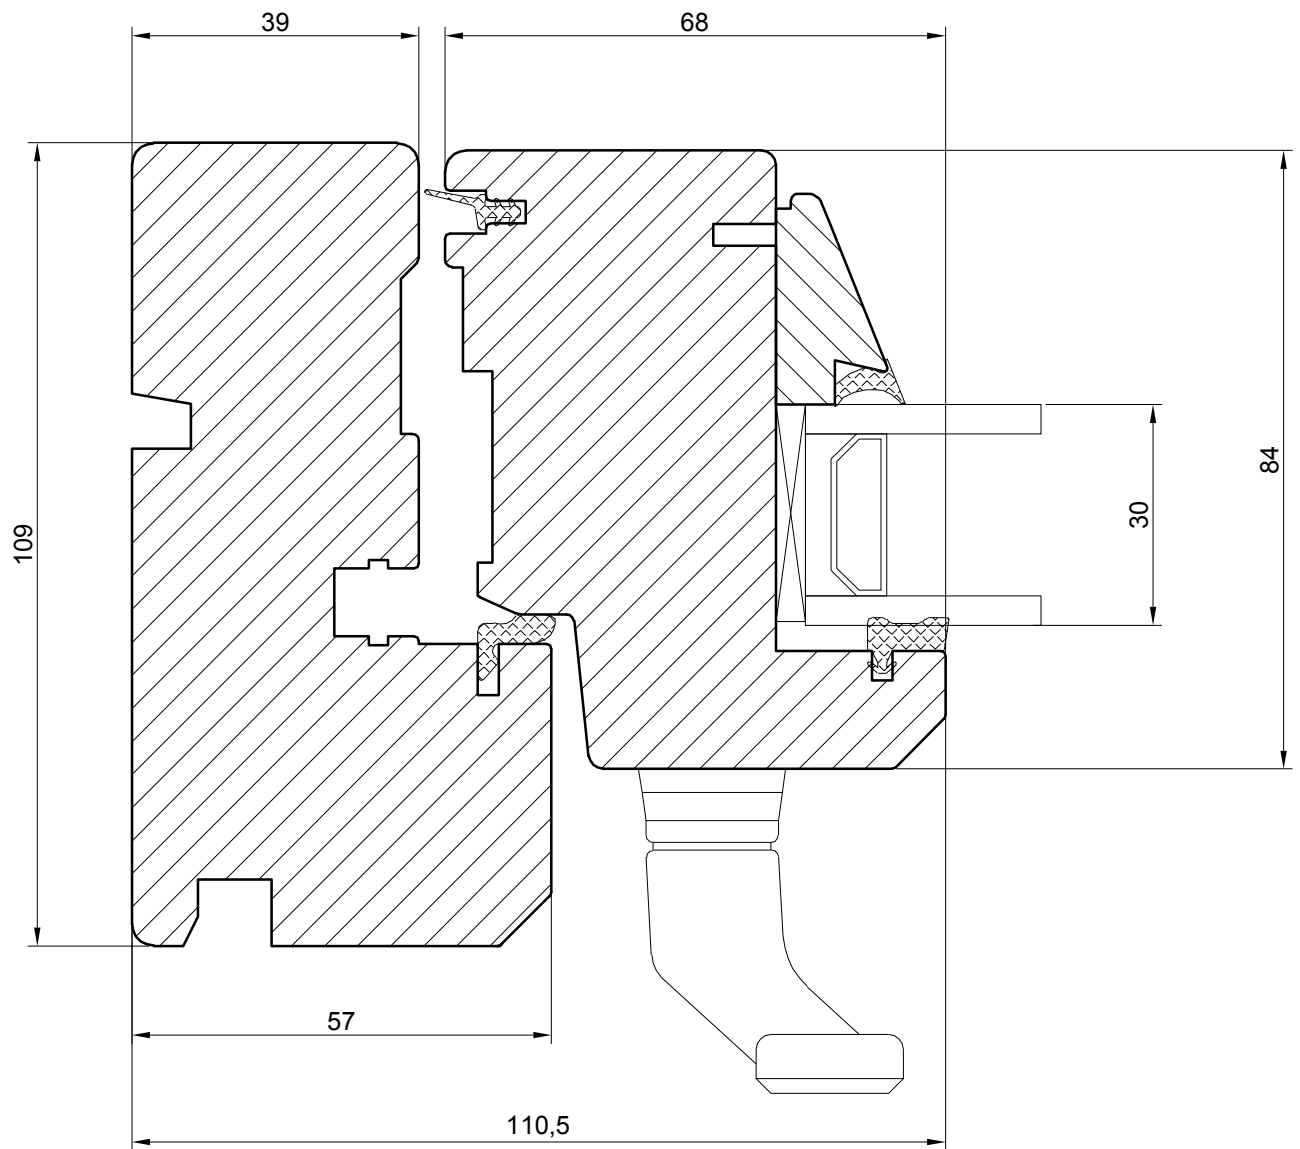

SIDE HINGED PASSIVE WINDOW

NORWOOD SP.ZO.O.

Ul. Rataja 6, Rusocin
83-031 Łęgowo
+48 692 22 00
biuro@norwood.pl

<i>Description</i>		SHP N109 SIDE HINGED WINDOW	
		JAMB SECTION handle side (30 mm glass)	
<i>Revis.</i>	<i>Date</i>	<i>Size</i> 1 : 1	<i>Drw.</i> <i>Date</i> 02.01.2018
<i>Verif.</i>	<i>Date</i>	<i>Drawing n.</i>	SHP - 30 - sel - 01