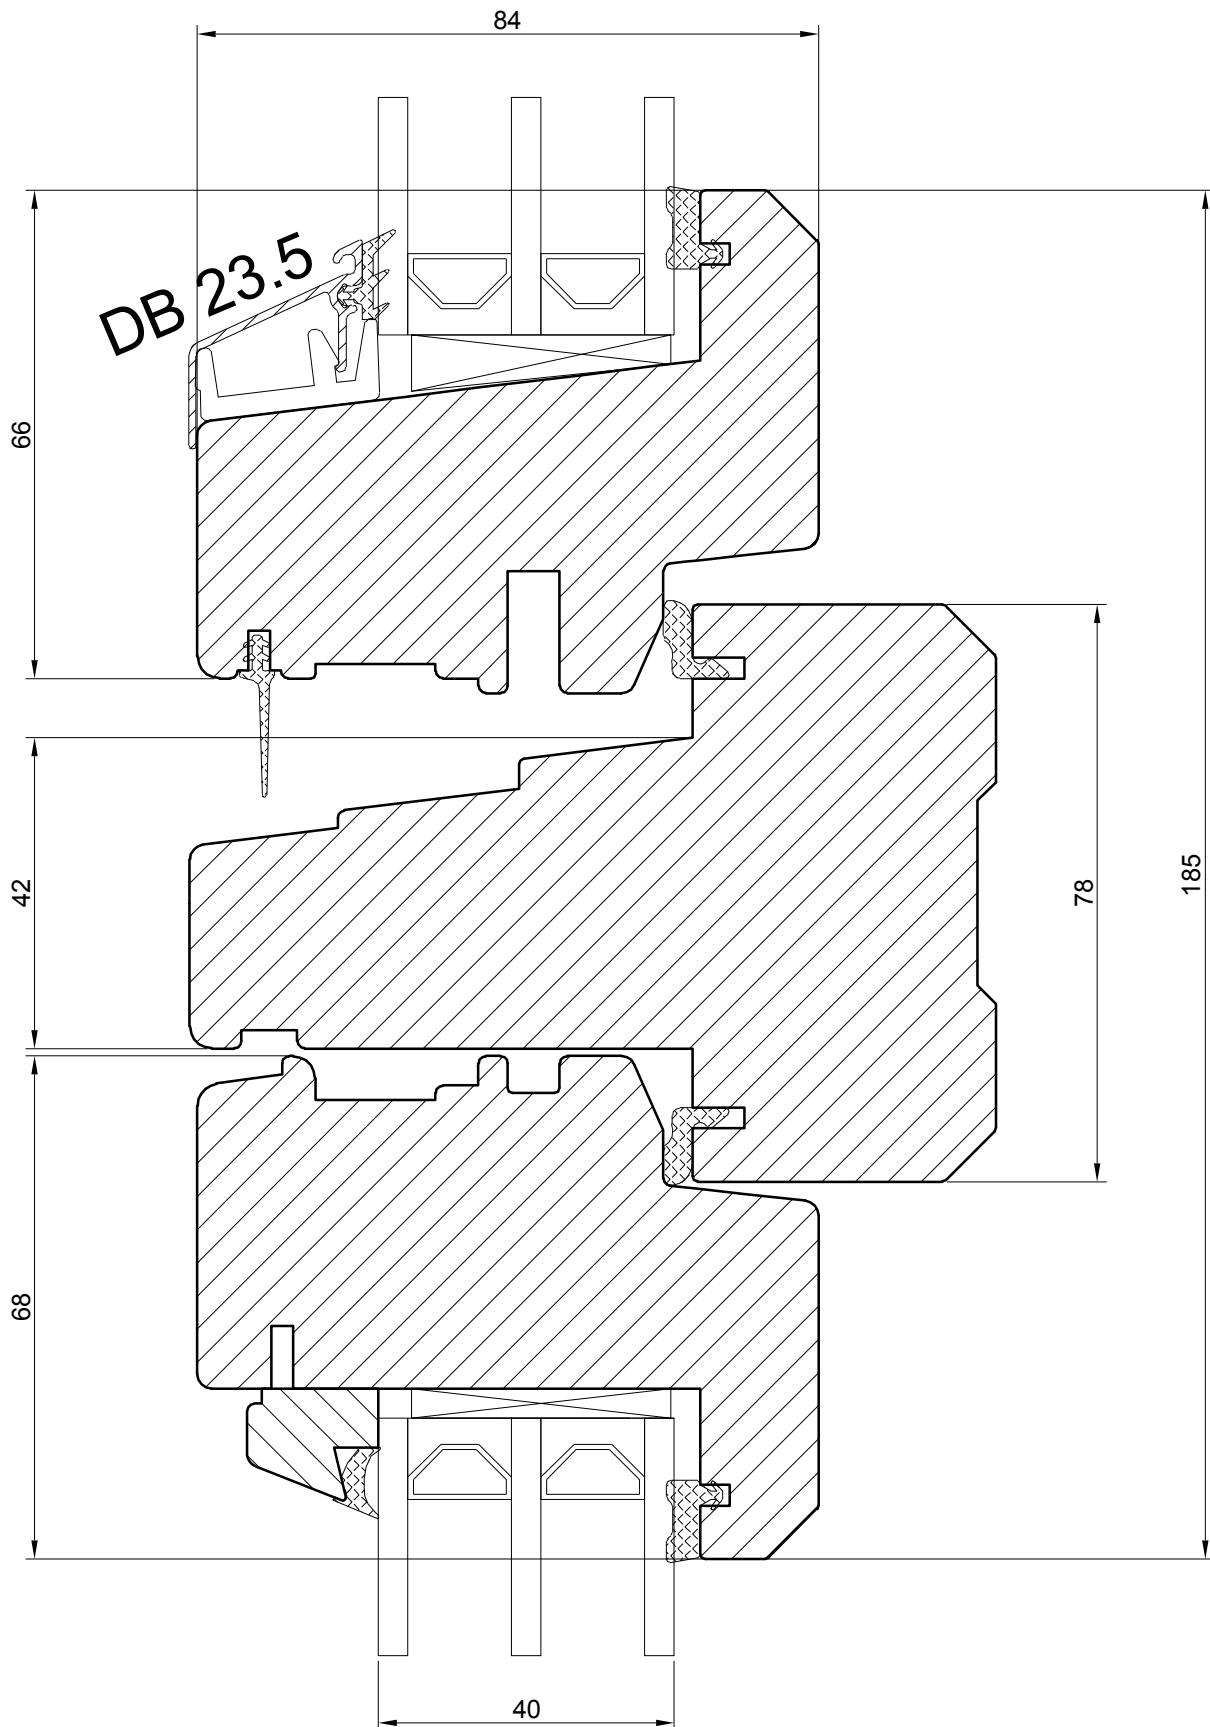

## SIDE HINGED PASSIVE WINDOW

**NORWOOD SP.ZO.O.**

Ul. Rataja 6, Rusocin  
83-031 Łęgowo  
+48 692 22 00  
biuro@norwood.pl

*Description* **SHP N109 SIDE HINGED WINDOW  
TRANSOM (30 mm glass)**

<i>Revis.</i>	<i>Date</i>	<i>Size</i> <b>1:1</b>	<i>Drw.</i>	<i>Date</i> <b>02.01.2018</b>
<i>Verif.</i>	<i>Date</i>	<i>Drawing no.</i> <b>SHP - 30 - ts - 01</b>		