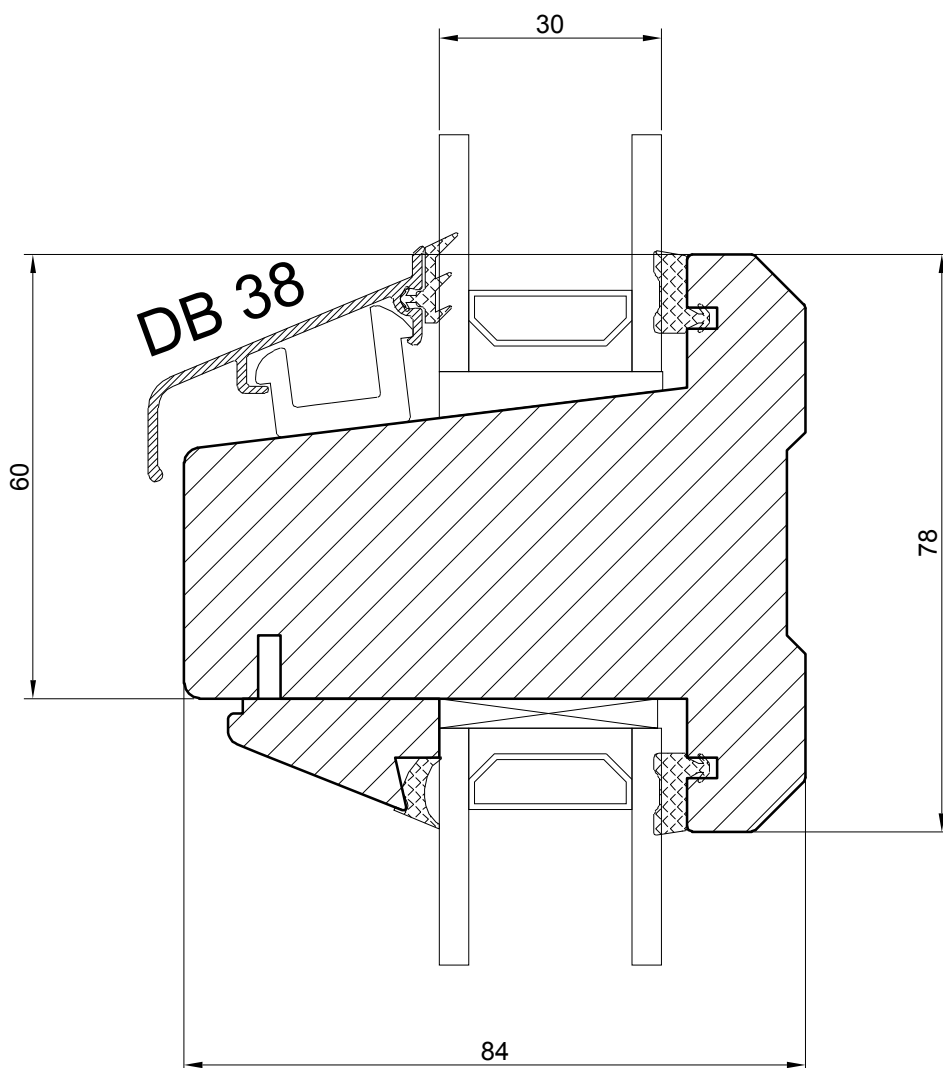

<i>Revis.</i>	<i>Date</i>	<i>Size</i> <b>1:1</b>	<i>Draw.</i>	<i>Date</i> <b>02.01.2018</b>
<i>Verif.</i>	<i>Date</i>	<i>Drawing no.</i>	<b>SHP - 40 - vs78 - 01</b>	

## SIDE HINGED PASSIVE WINDOW

**NORWOOD SP.ZO.O.**

Ul. Rataja 6, Rusocin  
83-031 Łęgowo  
+48 692 22 00  
biuro@norwood.pl

Description **SHP N109 SIDE HINGED WINDOW**  
**VERTICAL BAR 78 (48 mm glass)**

Revis.	Date	Size	1:1	Drw.	Date	02.01.2018
Verif.	Date	Drawing no.	SHP - 48 - vs78 - 01			