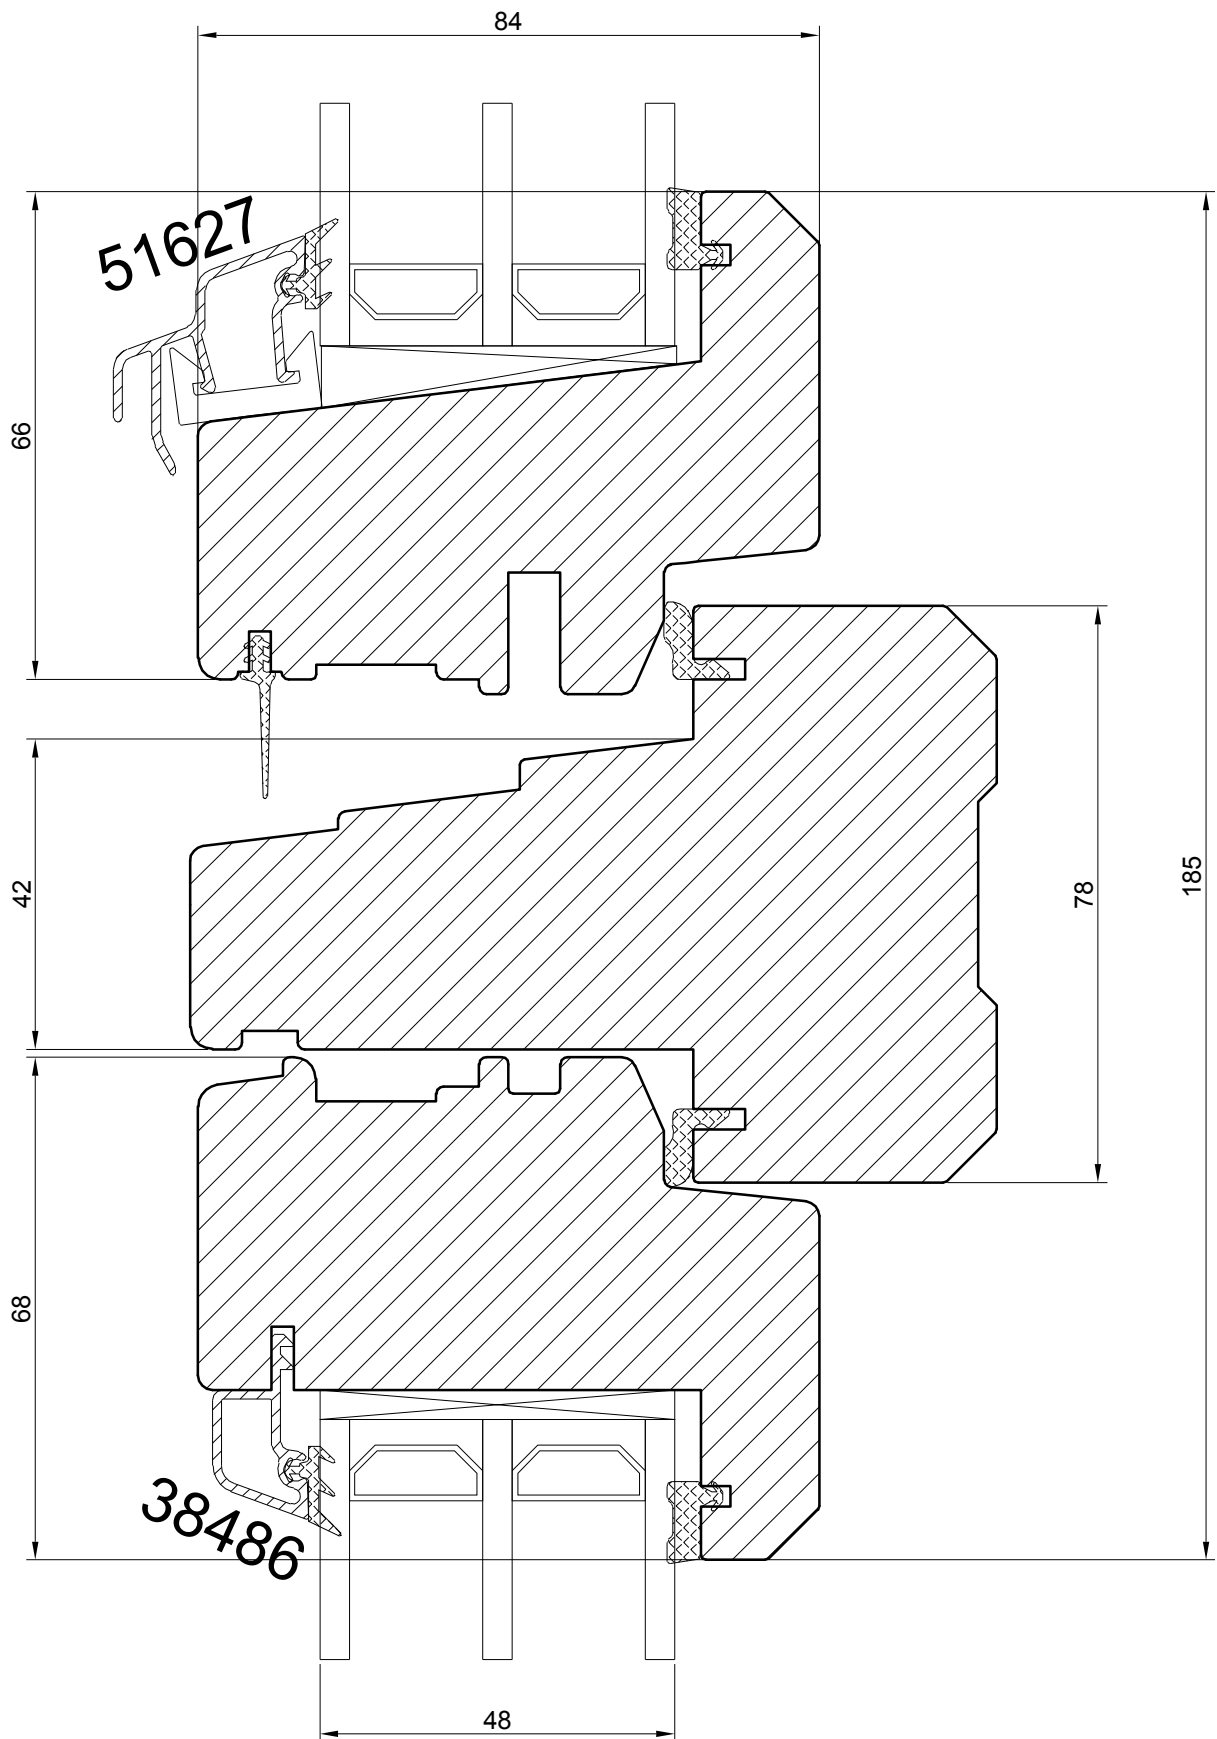

SIDE HINGED PASSIVE WINDOW

NORWOOD SP.ZO.O.

Ul. Rataja 6, Rusocin
83-031 Łęgowo
+48 692 22 00
biuro@norwood.pl

Description **SHP N109 SIDE HINGED WINDOW
TRANSOM (48 mm glass)**

<i>Revis.</i>	<i>Date</i>	<i>Size</i> 1:1	<i>Drw.</i>	<i>Date</i> 02.01.2018
<i>Verif.</i>	<i>Date</i>	<i>Drawing no.</i> SHP - 48 - ts - 01