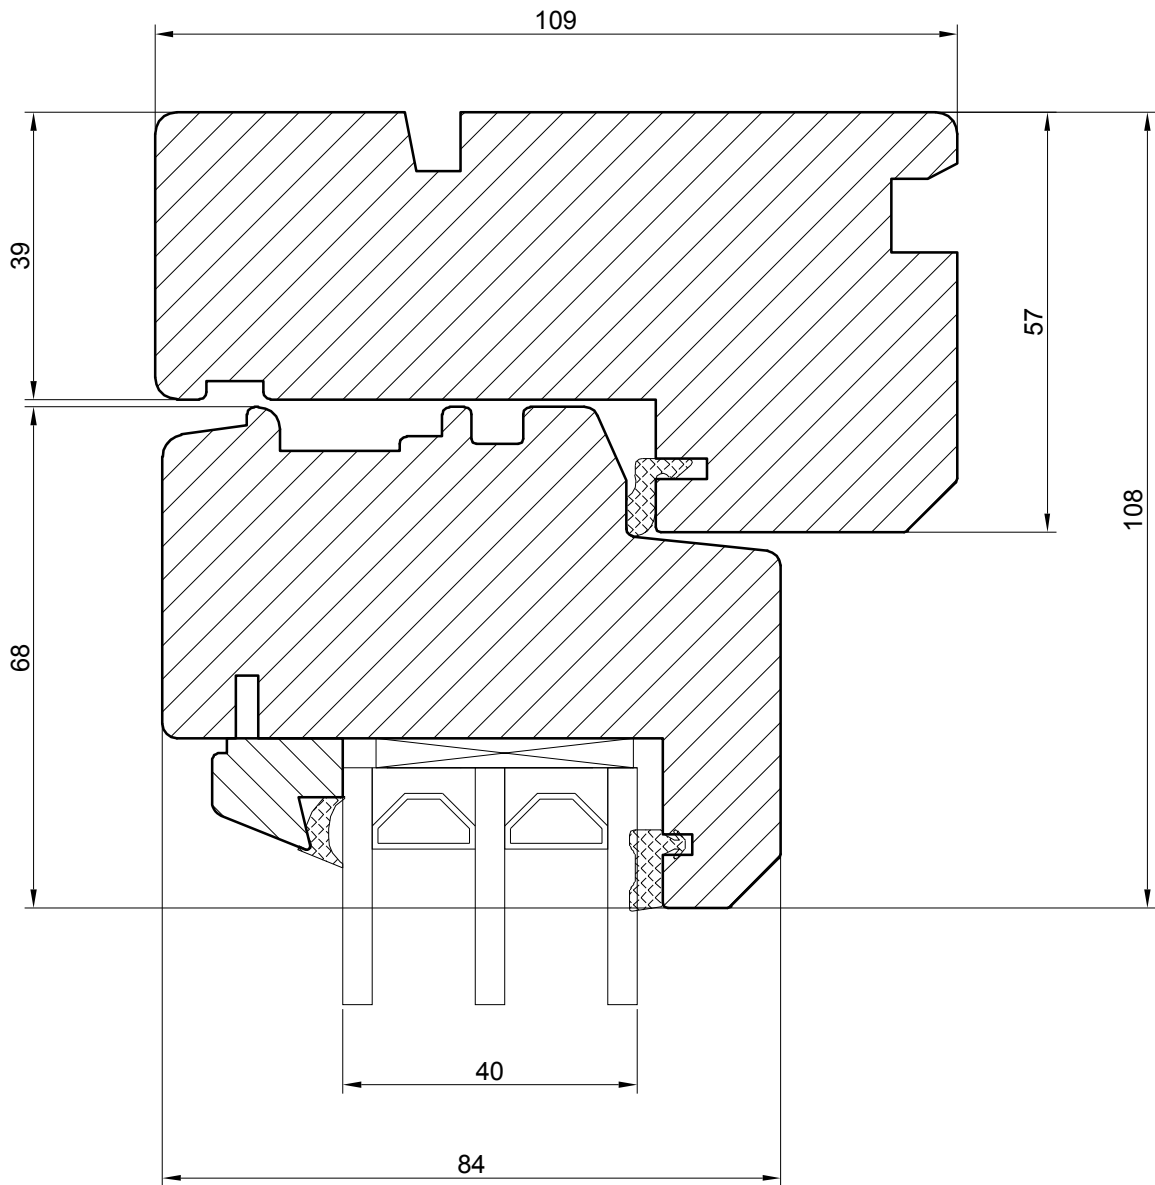

**SIDE HINGED PASSIVE WINDOW**

**NORWOOD SP.ZO.O.**

Ul. Rataja 6, Rusocin  
83-031 Łęgowo  
+48 692 22 00  
biuro@norwood.pl

<i>Description</i> <b>SHP N109 SIDE HINGED WINDOW HEAD SECTION (30 mm glass)</b>			
<i>Revis.</i>	<i>Date</i>	<i>Size</i> <b>1:1</b>	<i>Drw.</i> <i>Date</i> <b>02.01.2018</b>
<i>Verif.</i>	<i>Date</i>	<i>Drawing n.</i> <b>SHP - 30 - he - 01</b>	