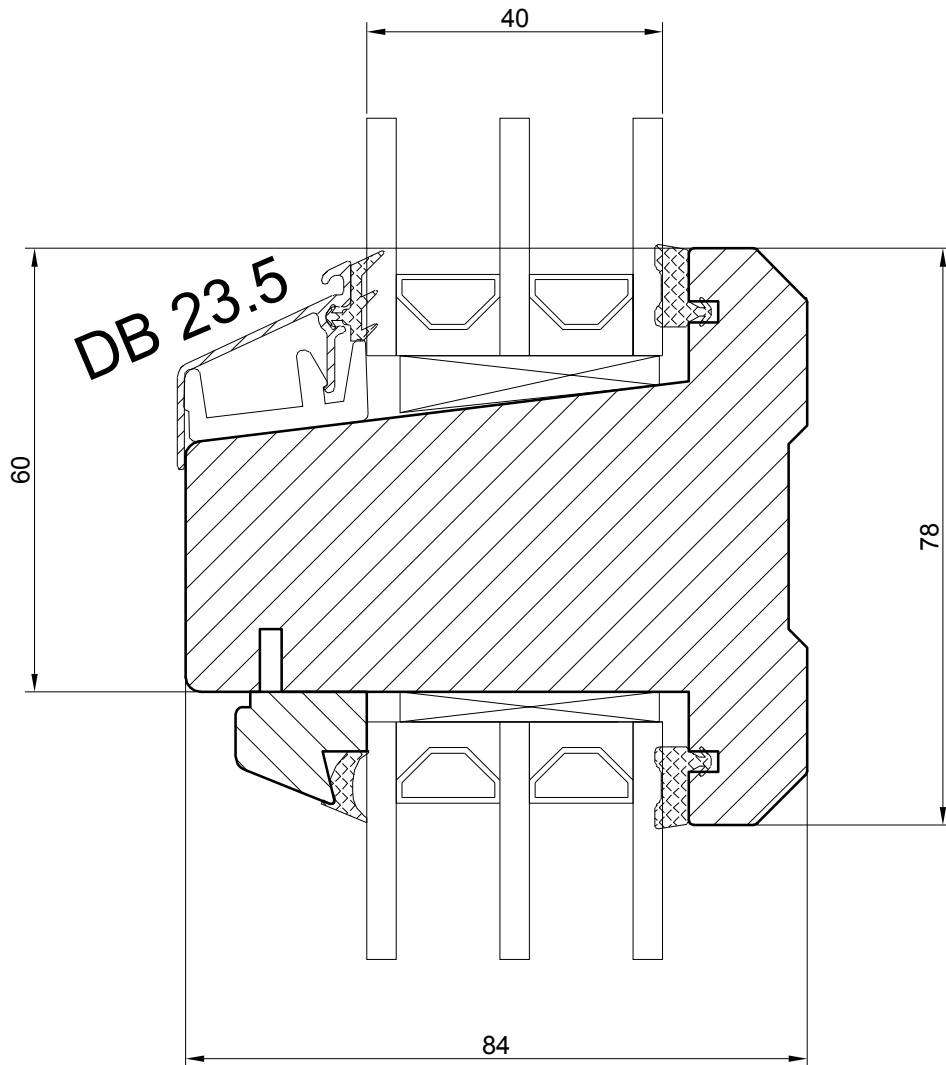

SIDE HINGED PASSIVE WINDOW

NORWOOD SP.ZO.O.

Ul. Rataja 6, Rusocin
83-031 Łęgowo
+48 692 22 00
biuro@norwood.pl

Description **SHP N109 SIDE HINGED WINDOW**
HORIZONTAL BAR 78 (40 mm glass)

Revis.	Date	Size	1:1	Drw.	Date	02.01.2018
Verif.	Date	Drawing no.		SHP - 40 - hs78 - 01