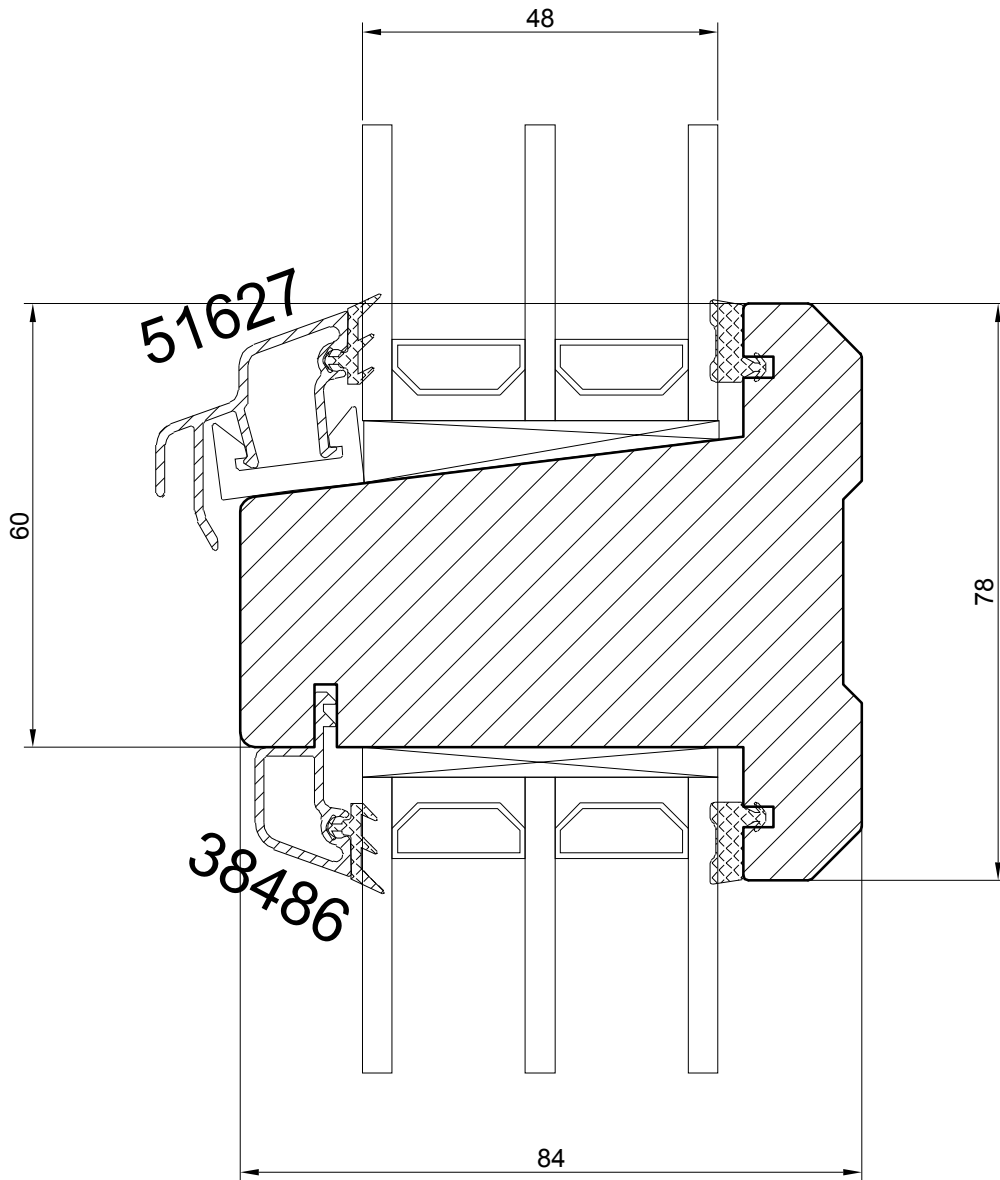

SIDE HINGED PASSIVE WINDOW

NORWOOD SP.ZO.O.

Ul. Rataja 6, Rusocin
83-031 Łęgowo
+48 692 22 00
biuro@norwood.pl

<i>Description</i>		SHP N109 SIDE HINGED WINDOW			
		HORIZONTAL BAR 78 (48 mm glass)			
<i>Revis.</i>	<i>Date</i>	<i>Size</i>	<i>Draw.</i>	<i>Date</i>	
		1:1		02.01.2018	
<i>Verif.</i>	<i>Date</i>	<i>Drawing no.</i>			
		SHP - 48 - hs78 - 01