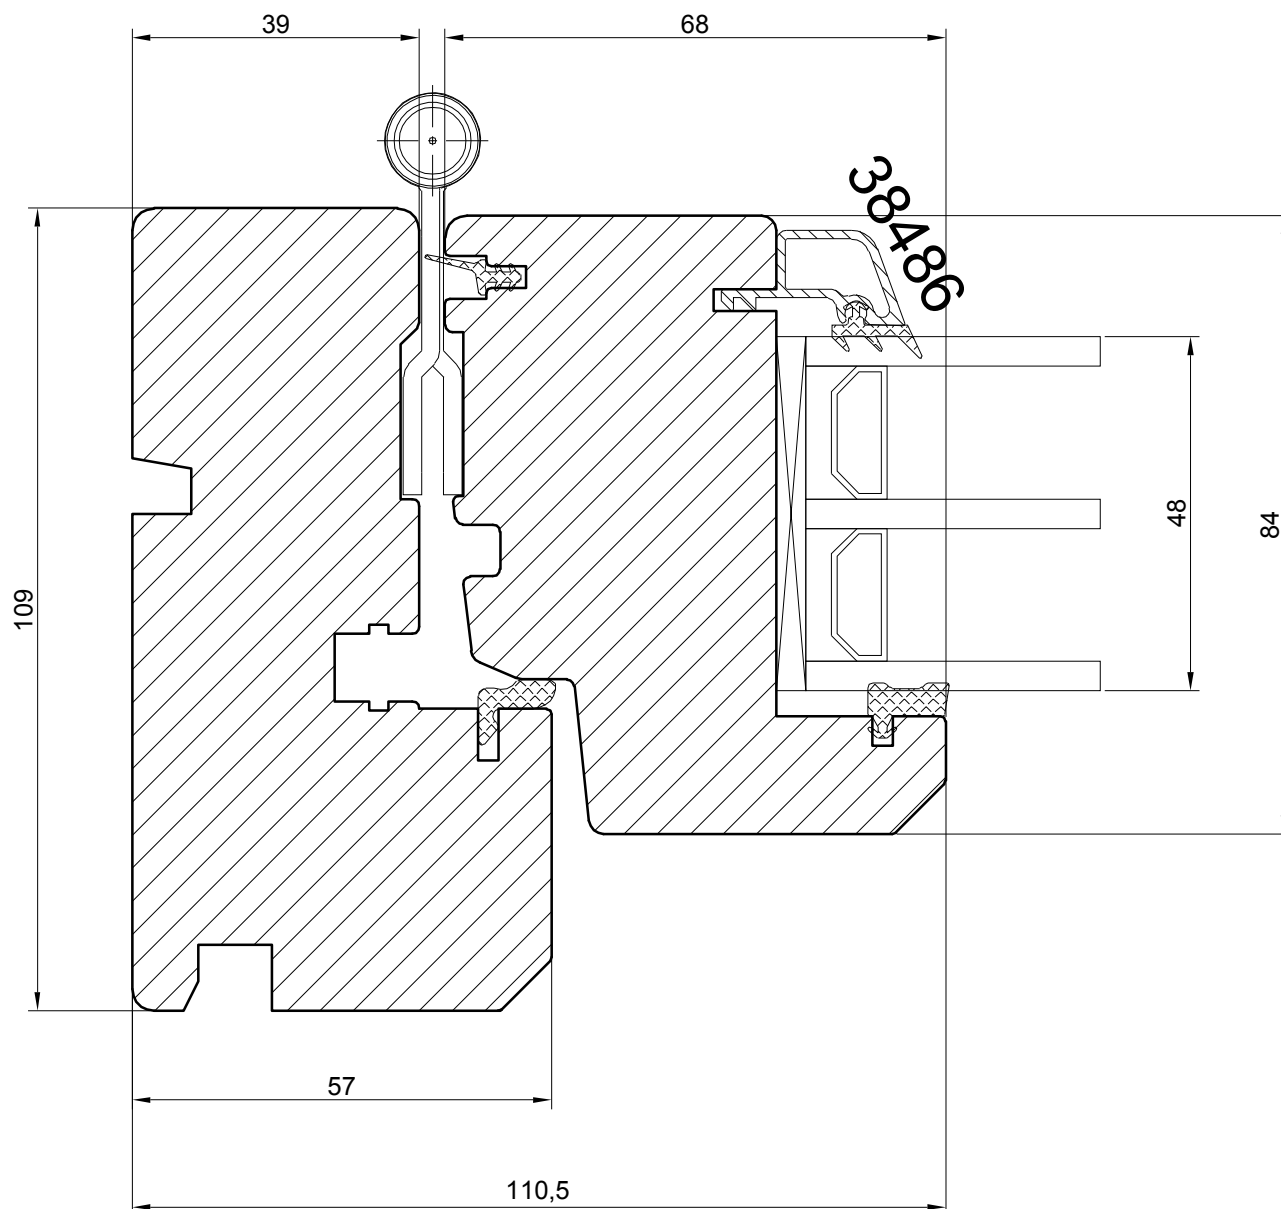

SIDE HINGED PASSIVE WINDOW

NORWOOD SP.ZO.O.

Ul. Rataja 6, Rusocin
83-031 Łęgowo
+48 692 22 00
biuro@norwood.pl

<i>Description</i>		SHP N109 SIDE HINGED WINDOW	
		JAMB SECTION hinge side (48 mm glass)	
<i>Revis.</i>	<i>Date</i>	<i>Size</i> 1 : 1	<i>Drw.</i> <i>Date</i> 02.01.2018
<i>Verif.</i>	<i>Date</i>	<i>Drawing n.</i>	SHP - 48 - sch - 01