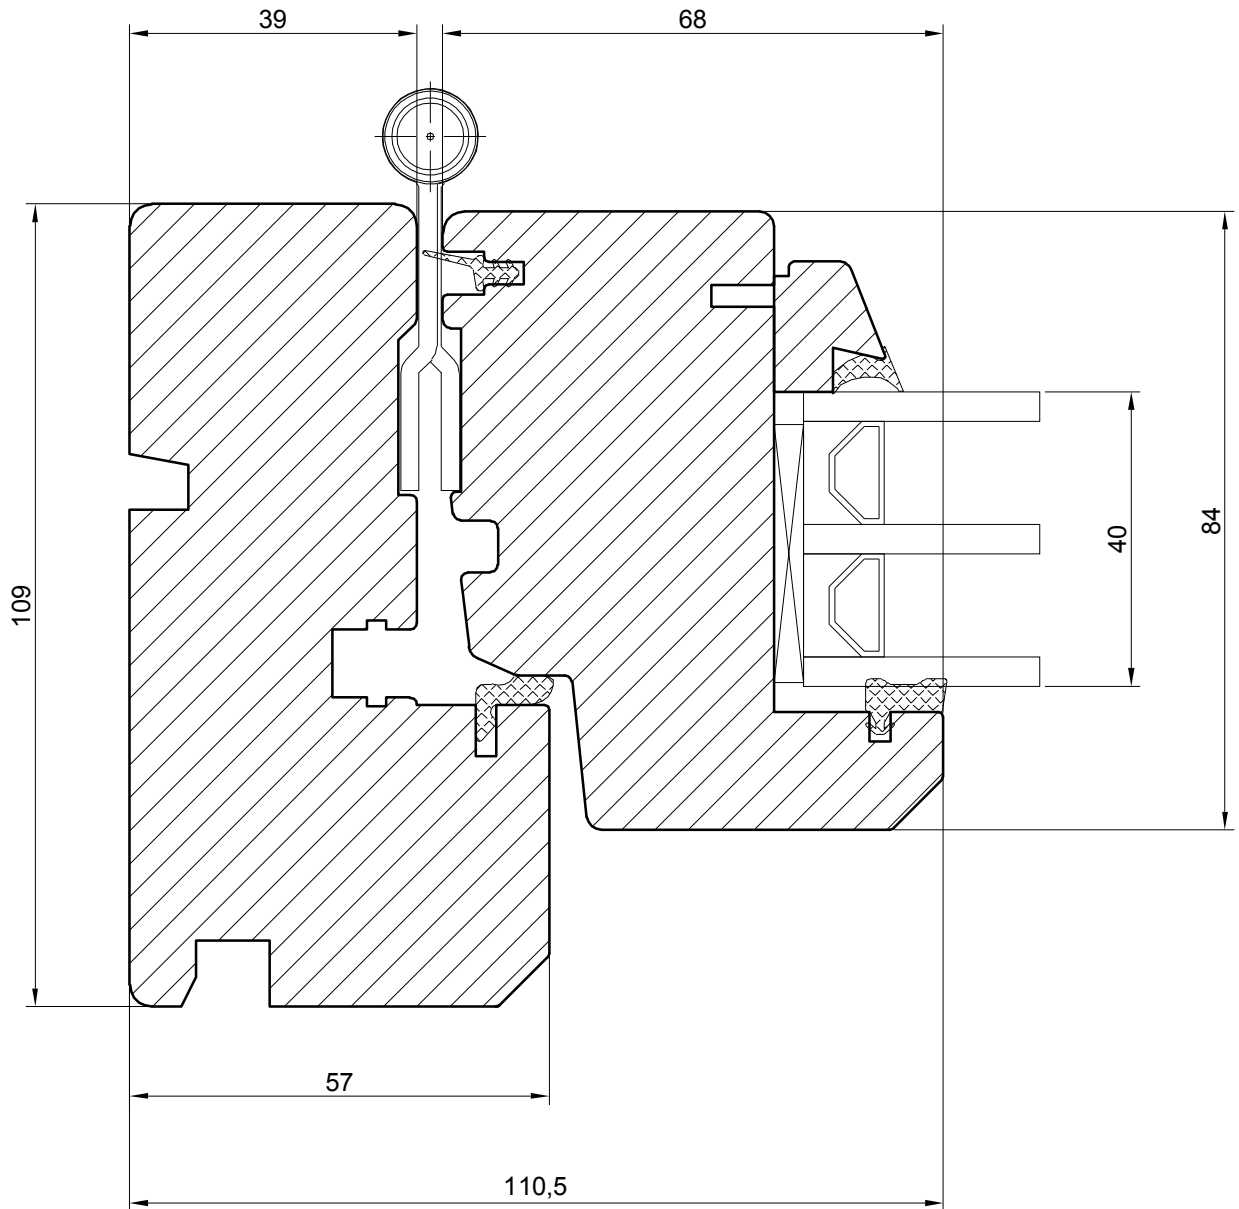

SIDE HINGED PASSIVE WINDOW

NORWOOD SP.ZO.O.

Ul. Rataja 6, Rusocin
83-031 Łęgowo
+48 692 22 00
biuro@norwood.pl

<i>Description</i>		SHP N109 SIDE HINGED WINDOW		
		JAMB SECTION hinge side (40 mm glass)		
<i>Revis.</i>	<i>Date</i>	<i>Size</i>	<i>Drw.</i>	<i>Date</i>
		1 : 1	1.0	02.01.2018
<i>Verif.</i>	<i>Date</i>	<i>Drawing n.</i>		
		SHP - 40 - sch - 01