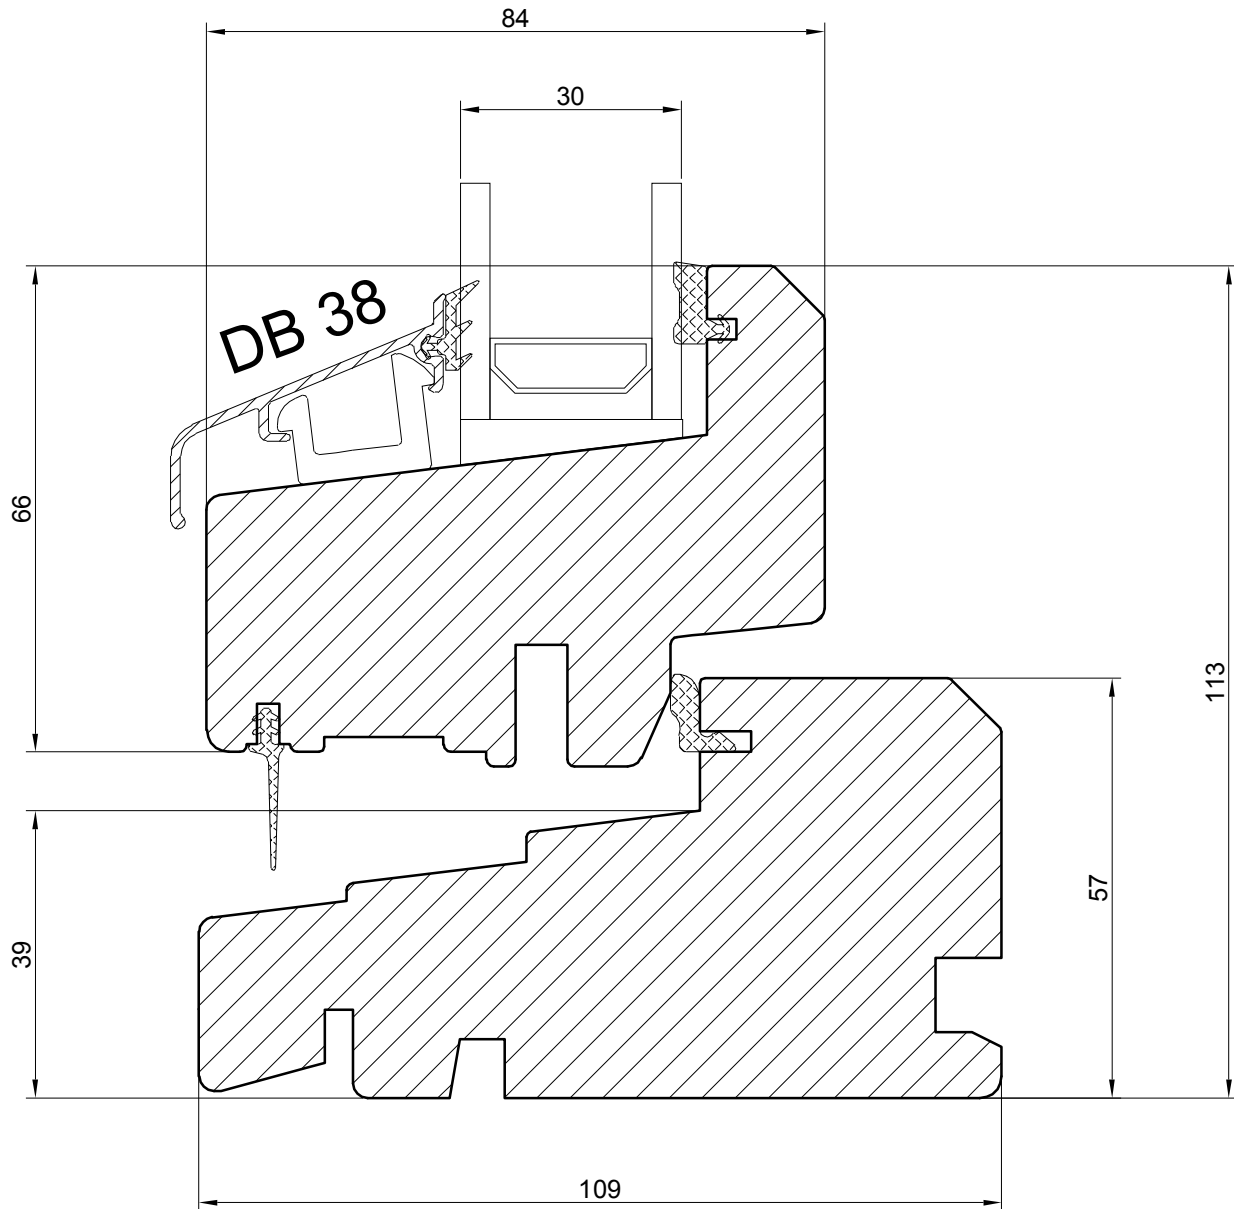

SIDE HINGED PASSIVE WINDOW

NORWOOD SP.ZO.O.

Ul. Rataja 6, Rusocin
83-031 Łęgowo
+48 692 22 00
biuro@norwood.pl

<i>Description</i>		SHP N109 SIDE HINGED WINDOW	
		SILL SECTION (30 mm glass)	
<i>Revis.</i>	<i>Date</i>	<i>Size</i> 1:1	<i>Drw.</i> <i>Date</i> 02.01.2018
<i>Verif.</i>	<i>Date</i>	<i>Drawing n.</i>	SHP - 30 - sl - 01