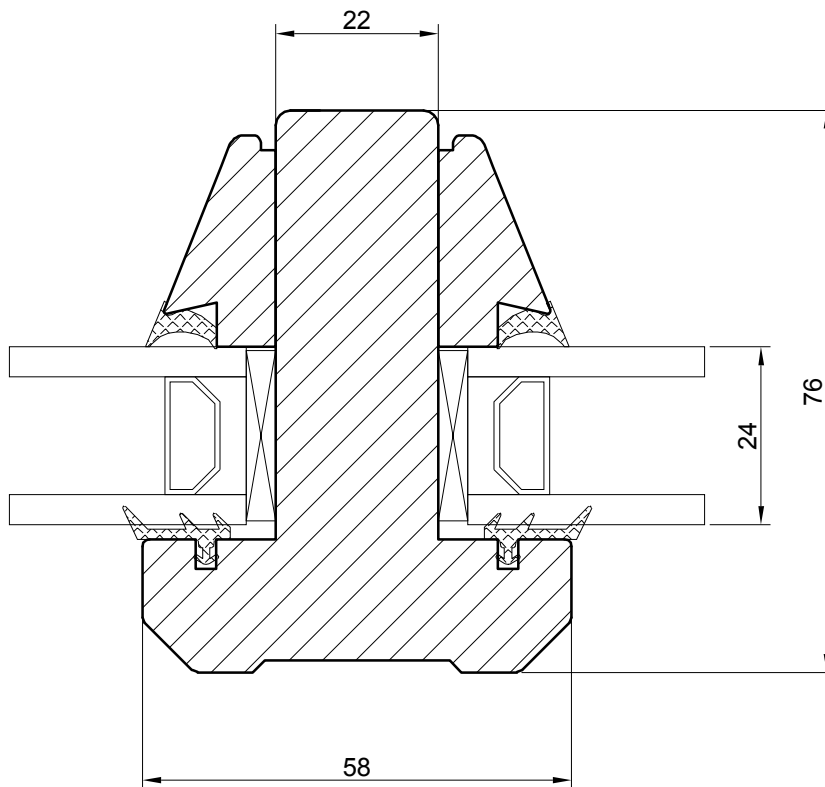

**SIDE HINGED WINDOW**

**NORWOOD SP.ZO.O.**

Ul. Rataja 6, Rusocin  
83-031 Łęgowo  
+48 692 22 00  
biuro@norwood.pl

*Description* **SH N95 SIDE HINGED WINDOW**  
**VERTICAL BAR 78 (24 mm glass)**

<i>Revis.</i>	<i>Date</i>	<i>Size</i> <b>1:1</b>	<i>Drw.</i>	<i>Date</i> <b>02.01.2018</b>
<i>Verif.</i>	<i>Date</i>	<i>Drawing no.</i> <b>SH - 24 - vs78 - 01</b>		

**SIDE HINGED WINDOW**

**NORWOOD SP.ZO.O.**

Ul. Rataja 6, Rusocin  
83-031 Łęgowo  
+48 692 22 00  
biuro@norwood.pl

*Description* **SH N95 SIDE HINGED WINDOW**  
**VERTICAL BAR 68 (24 mm glass)**

<i>Revis.</i>	<i>Date</i>	<i>Size</i> <b>1:1</b>	<i>Drw.</i>	<i>Date</i> <b>02.01.2018</b>
<i>Verif.</i>	<i>Date</i>	<i>Drawing no.</i> <b>SH - 24 - vs68 - 01</b>		

**SIDE HINGED WINDOW**

**NORWOOD SP.ZO.O.**

Ul. Rataja 6, Rusocin  
 83-031 Łęgowo  
 +48 692 22 00  
 biuro@norwood.pl

*Description* **SH N95 SIDE HINGED WINDOW**  
**VERTICAL BAR 58 (24 mm glass)**

<i>Revis.</i>	<i>Date</i>	<i>Size</i> <b>1:1</b>	<i>Drw.</i>	<i>Date</i> <b>02.01.2018</b>
<i>Verif.</i>	<i>Date</i>	<i>Drawing no.</i>	<b>SH - 24 - vs58 - 01</b>	