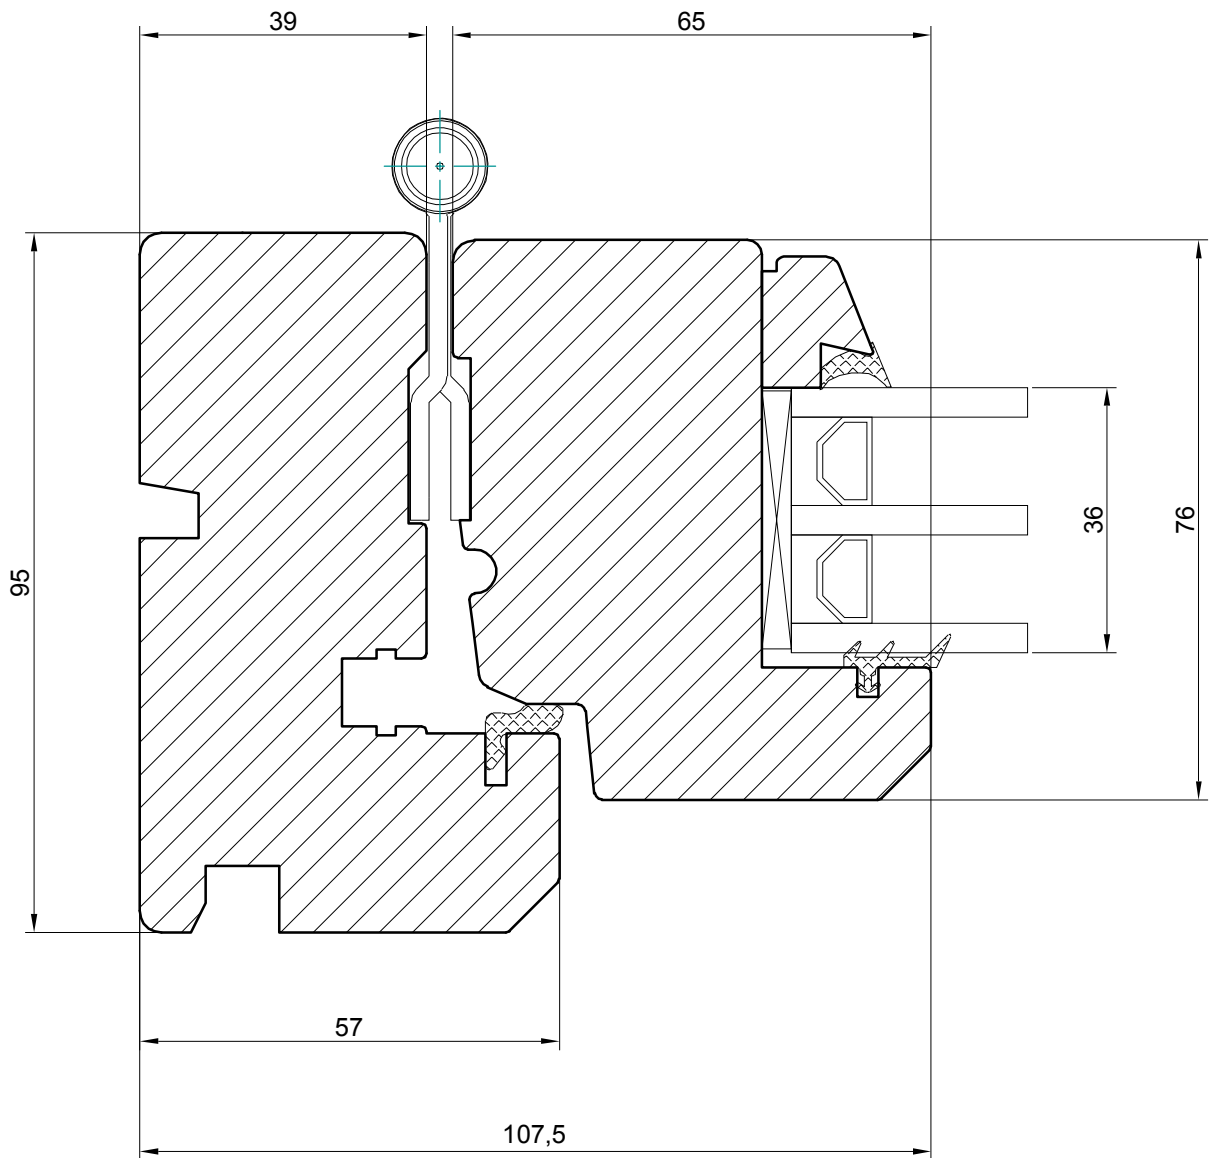

## SIDE HINGED WINDOW

**NORWOOD SP.ZO.O.**

Ul. Rataja 6, Rusocin  
83-031 Łęgowo  
+48 692 22 00  
biuro@norwood.pl

*Description* **SH N95 SIDE HINGED WINDOW  
HEAD SECTION (36 mm glass)**

<i>Revis.</i>	<i>Date</i>	<i>Size</i> 1:1	<i>Drw.</i>	<i>Date</i> 02.01.2018
<i>Verif.</i>	<i>Date</i>	<i>Drawing n.</i> SH - 36 - he - 01		

## SIDE HINGED WINDOW

**NORWOOD SP.ZO.O.**

Ul. Rataja 6, Rusocin  
83-031 Łęgowo  
+48 692 22 00  
biuro@norwood.pl

<i>Description</i>		<b>SH N95 SIDE HINGED WINDOW</b>	
		<b>JAMB SECTION hinge side (24 mm glass)</b>	
<i>Revis.</i>	<i>Date</i>	<i>Size</i> 1 : 1	<i>Drw.</i> <i>Date</i> 02.01.2018
<i>Verif.</i>	<i>Date</i>	<i>Drawing n.</i>	<b>SH - 24 - sch - 01</b>