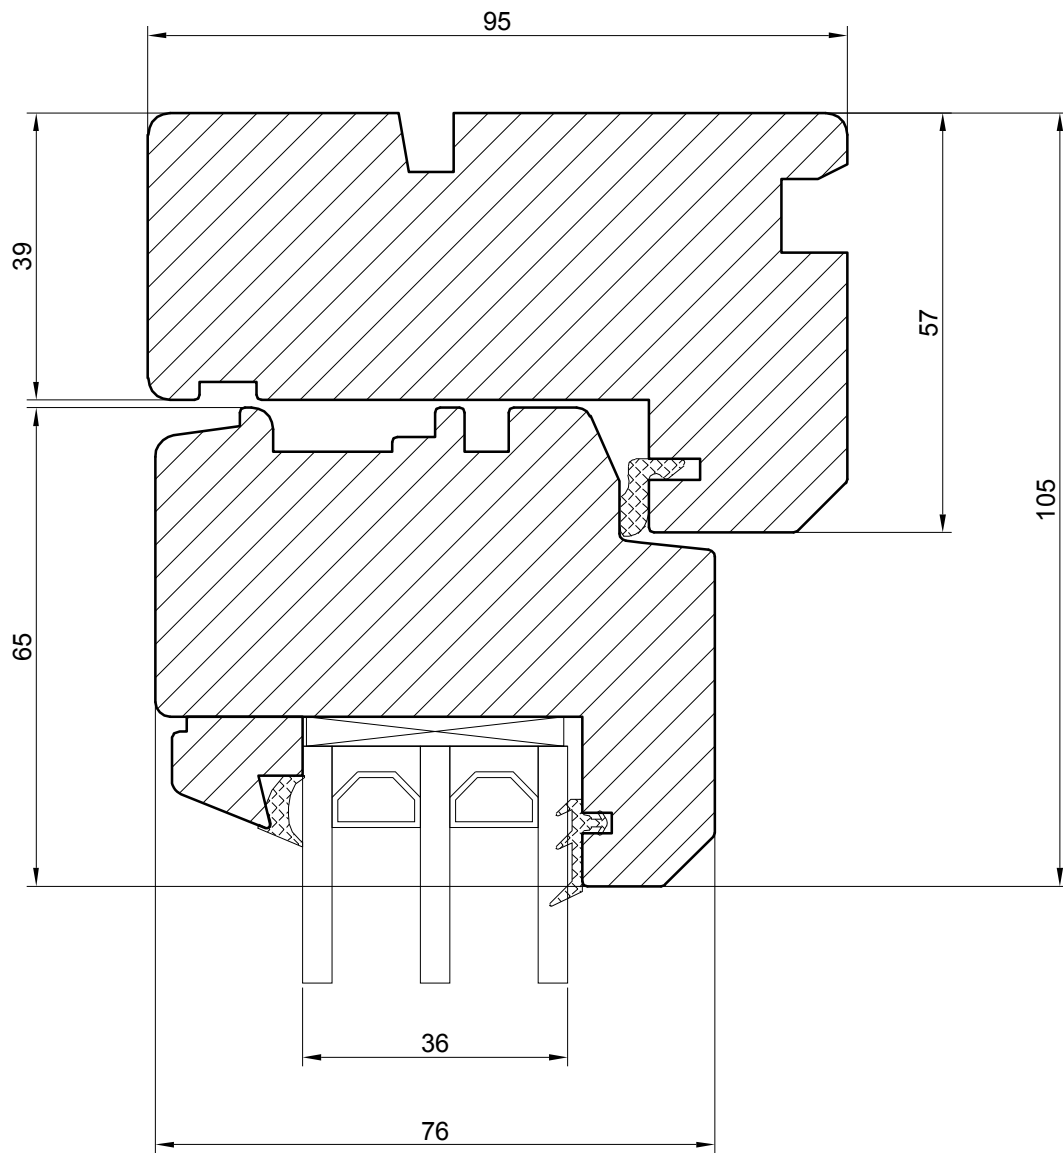

## SIDE HINGED WINDOW

**NORWOOD SP.ZO.O.**

Ul. Rataja 6, Rusocin  
83-031 Łęgowo  
+48 692 22 00  
biuro@norwood.pl

*Description* **SH N95 SIDE HINGED WINDOW  
HEAD SECTION (24 mm glass)**

<i>Revis.</i>	<i>Date</i>	<i>Size</i> 1:1	<i>Drw.</i>	<i>Date</i> 02.01.2018
<i>Verif.</i>	<i>Date</i>	<i>Drawing n.</i> SH - 24 - he - 01		

## SIDE HINGED WINDOW

**NORWOOD SP.ZO.O.**

Ul. Rataja 6, Rusocin  
83-031 Łęgowo  
+48 692 22 00  
biuro@norwood.pl

*Description* **SH N95 SIDE HINGED WINDOW  
HEAD SECTION (36 mm glass)**

<i>Revis.</i>	<i>Date</i>	<i>Size</i> 1:1	<i>Drw.</i>	<i>Date</i> 02.01.2018
<i>Verif.</i>	<i>Date</i>	<i>Drawing n.</i> SH - 36 - he - 01		