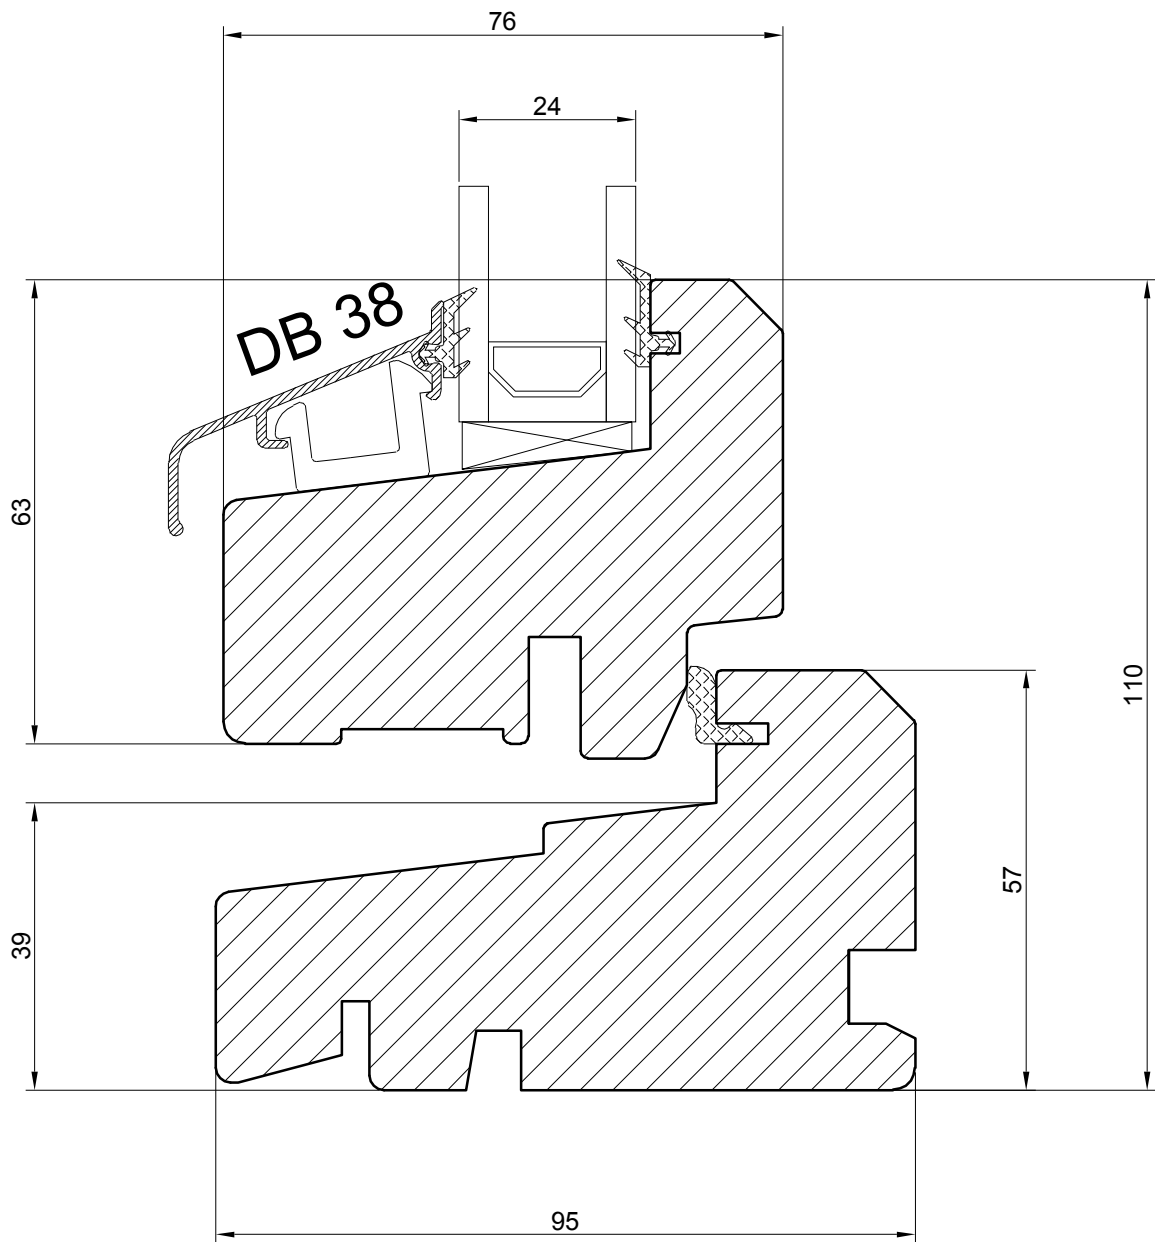

**SIDE HINGED WINDOW**

**NORWOOD SP.ZO.O.**

Ul. Rataja 6, Rusocin  
83-031 Łęgowo  
+48 692 22 00  
biuro@norwood.pl

<i>Description</i>		<b>SH N95 SIDE HINGED WINDOW</b>	
		<b>JAMB SECTION handle side (24 mm glass)</b>	
<i>Revis.</i>	<i>Date</i>	<i>Size</i> 1:1	<i>Drw.</i> <i>Date</i> 02.01.2018
<i>Verif.</i>	<i>Date</i>	<i>Drawing n.</i>	<b>SH - 24 - sel - 01</b>

**SIDE HINGED WINDOW**

**NORWOOD SP.ZO.O.**

Ul. Rataja 6, Rusocin  
83-031 Łęgowo  
+48 692 22 00  
biuro@norwood.pl

<i>Description</i>		<b>SH N95 SIDE HINGED WINDOW</b>	
		<b>JAMB SECTION handle side (36 mm glass)</b>	
<i>Revis.</i>	<i>Date</i>	<i>Size</i> 1:1	<i>Drw.</i> <i>Date</i> 02.01.2018
<i>Verif.</i>	<i>Date</i>	<i>Drawing n.</i>	<b>SH - 36 - sel - 01</b>