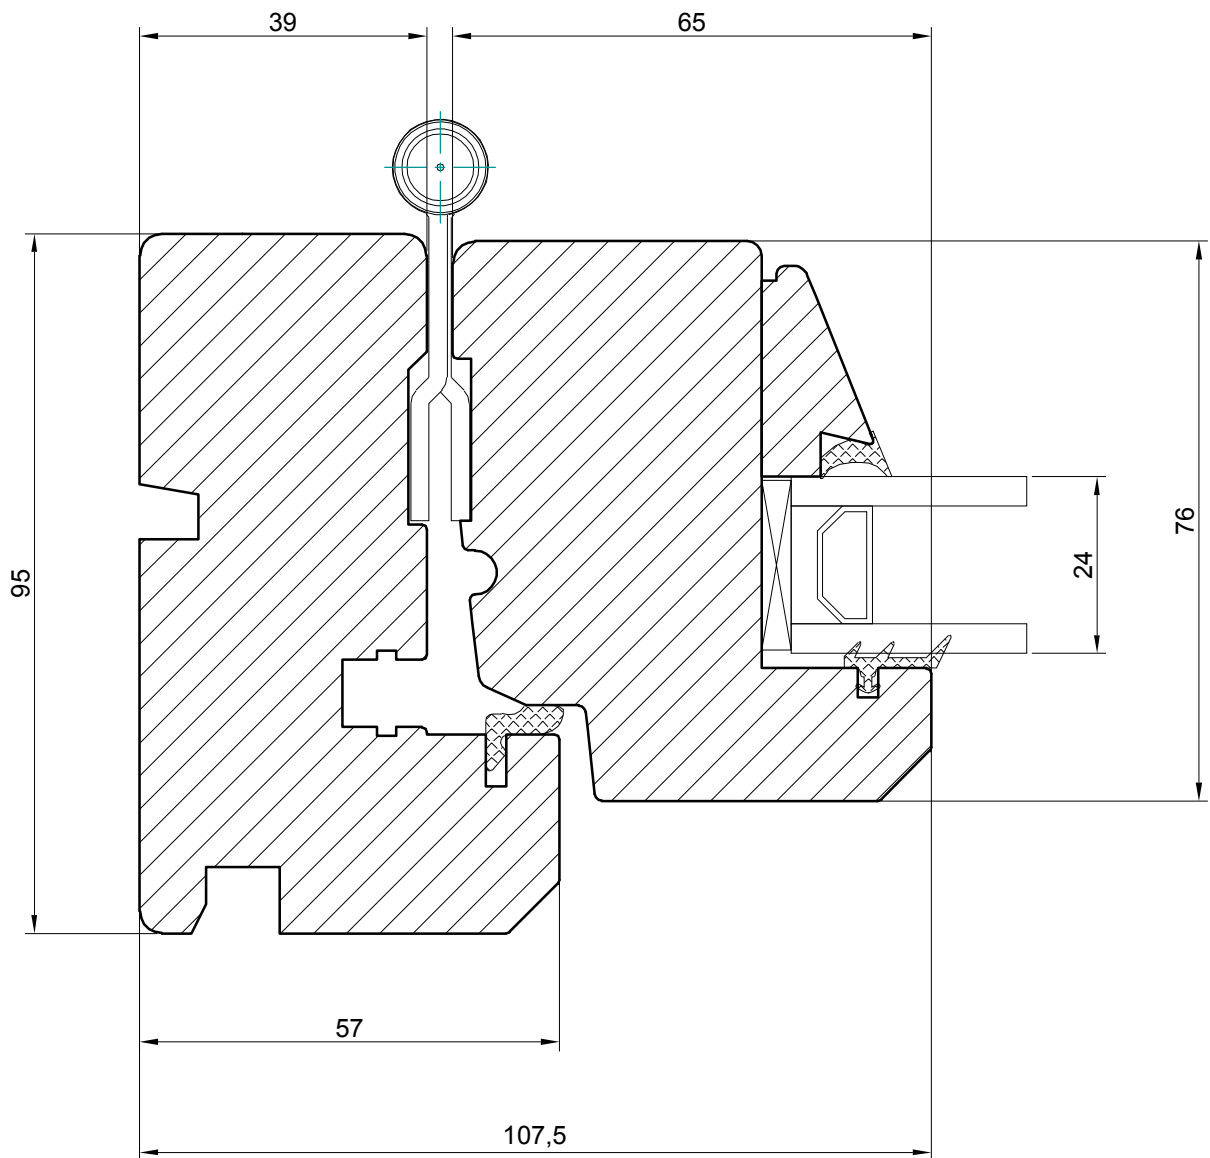

## SIDE HINGED WINDOW

**NORWOOD SP.ZO.O.**

Ul. Rataja 6, Rusocin  
83-031 Łęgowo  
+48 692 22 00  
biuro@norwood.pl

*Description* **SH N95 SIDE HINGED WINDOW  
HEAD SECTION (24 mm glass)**

<i>Revis.</i>	<i>Date</i>	<i>Size</i> 1:1	<i>Drw.</i>	<i>Date</i> 02.01.2018
<i>Verif.</i>	<i>Date</i>	<i>Drawing n.</i> SH - 24 - he - 01		

## SIDE HINGED WINDOW

**NORWOOD SP.ZO.O.**

Ul. Rataja 6, Rusocin  
83-031 Łęgowo  
+48 692 22 00  
biuro@norwood.pl

*Description* **SH N95 SIDE HINGED WINDOW  
HEAD SECTION (36 mm glass)**

<i>Revis.</i>	<i>Date</i>	<i>Size</i> 1:1	<i>Drw.</i>	<i>Date</i> 02.01.2018
<i>Verif.</i>	<i>Date</i>	<i>Drawing n.</i> SH - 36 - he - 01		