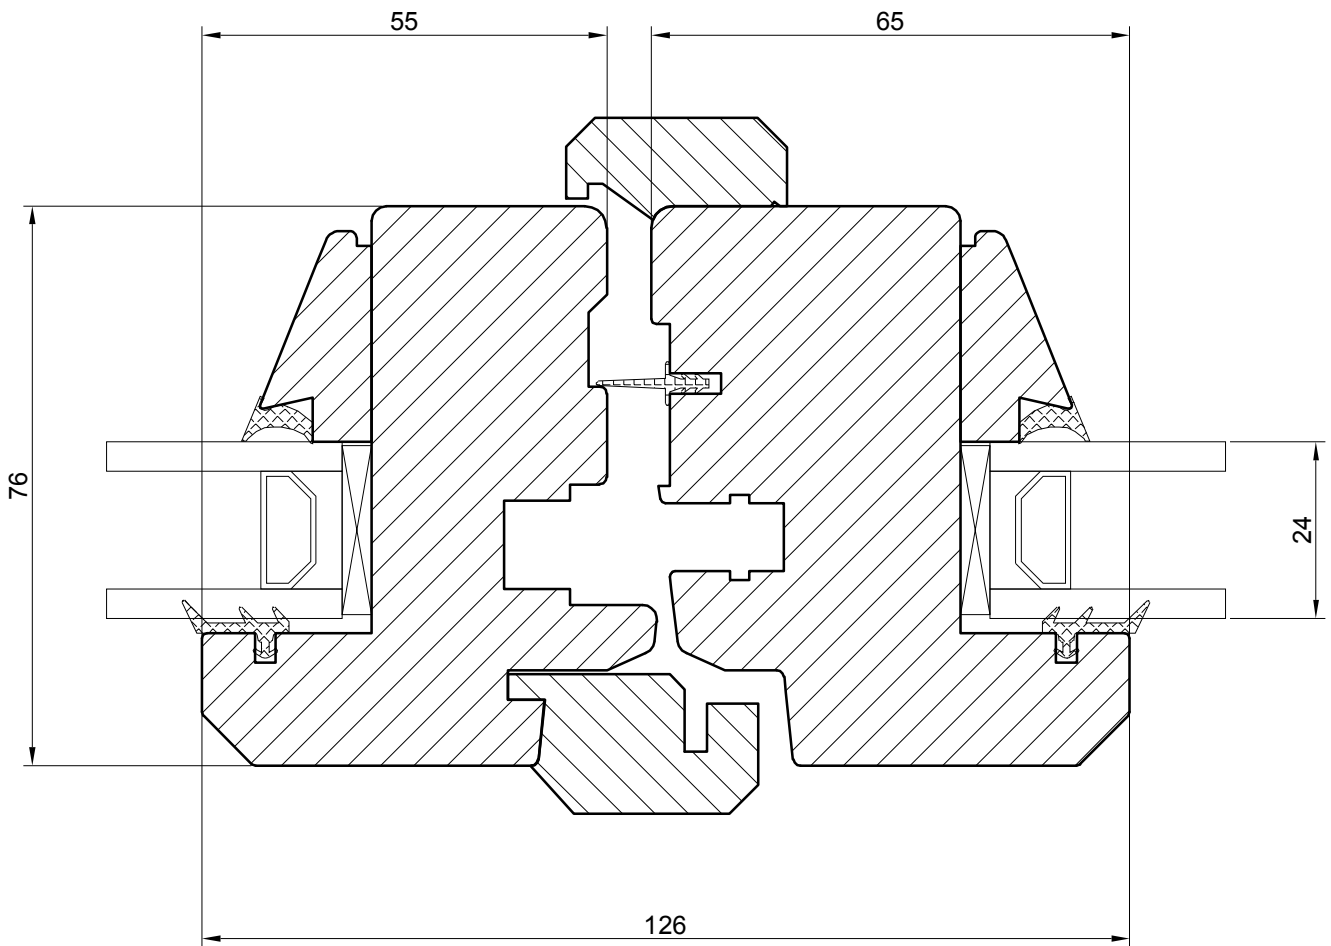

SIDE HINGED WINDOW

NORWOOD SP.ZO.O.

Ul. Rataja 6, Rusocin
83-031 Łęgowo
+48 692 22 00
biuro@norwood.pl

<i>Description</i>		SH N95 SIDE HINGED WINDOW		
		MIDDLE VIEW flying mullion (24 mm glass)		
<i>Revis.</i>	<i>Date</i>	<i>Size</i>	<i>Drw.</i>	<i>Date</i>
		1 : 1		02.01.2018
<i>Verif.</i>	<i>Date</i>	<i>Drawing n.</i>		
		SH - 24 - md - 01