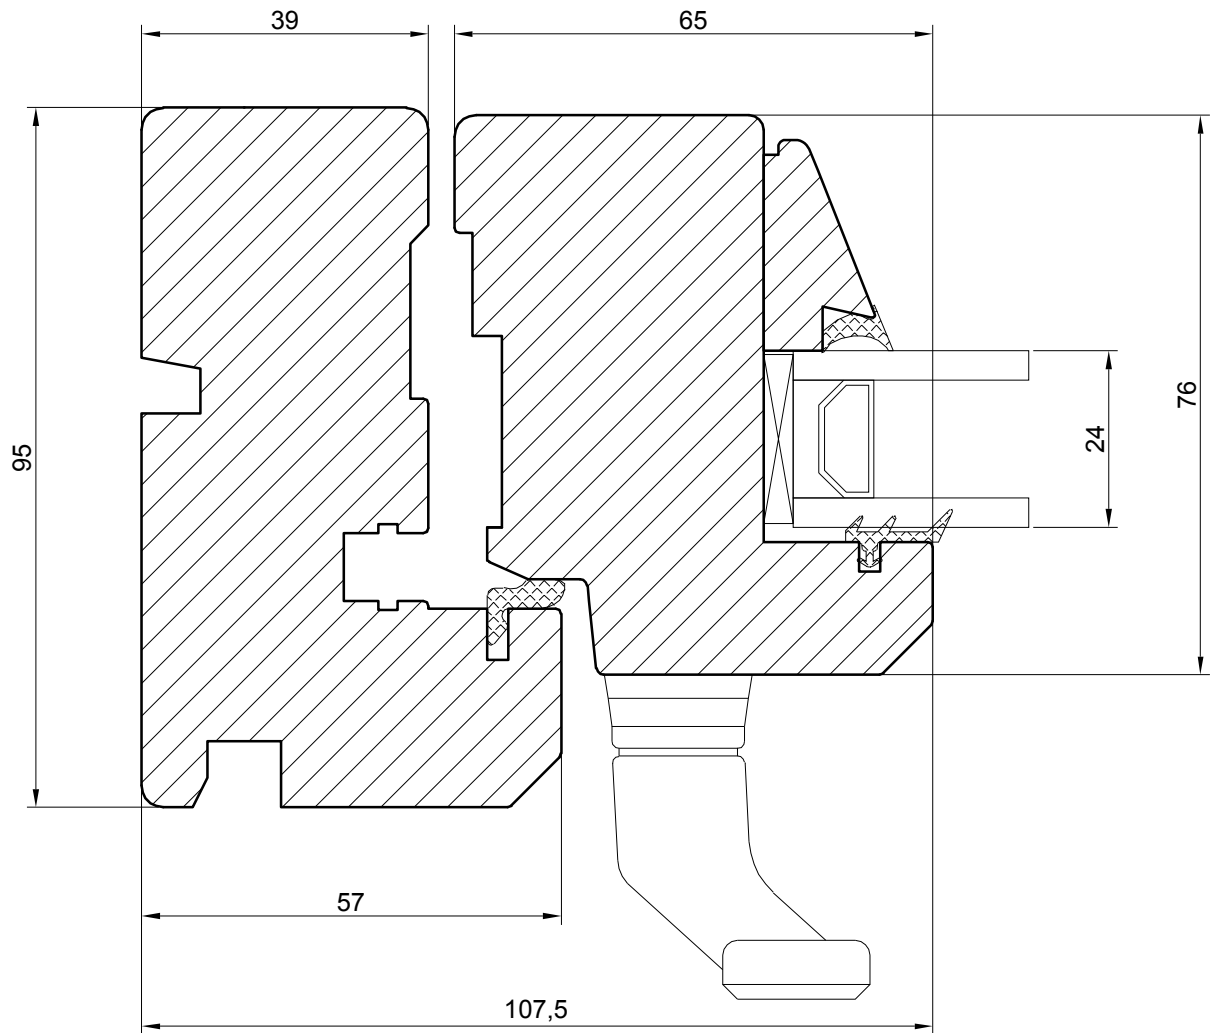

## SIDE HINGED WINDOW

**NORWOOD SP.ZO.O.**

Ul. Rataja 6, Rusocin  
83-031 Łęgowo  
+48 692 22 00  
biuro@norwood.pl

<i>Description</i>		<b>SH N95 SIDE HINGED WINDOW</b>	
		<b>JAMB SECTION hinge side (24 mm glass)</b>	
<i>Revis.</i>	<i>Date</i>	<i>Size</i> 1 : 1	<i>Drw.</i> <i>Date</i> 02.01.2018
<i>Verif.</i>	<i>Date</i>	<i>Drawing n.</i>	<b>SH - 24 - sch - 01</b>

**SIDE HINGED WINDOW**

**NORWOOD SP.ZO.O.**

Ul. Rataja 6, Rusocin  
83-031 Łęgowo  
+48 692 22 00  
biuro@norwood.pl

<i>Description</i>		<b>SH N95 SIDE HINGED WINDOW</b>	
		<b>JAMB SECTION hinge side (36 mm glass)</b>	
<i>Revis.</i>	<i>Date</i>	<i>Size</i> 1:1	<i>Drw.</i> <i>Date</i> 02.01.2018
<i>Verif.</i>	<i>Date</i>	<i>Drawing n.</i>	<b>SH - 36 - sch - 01</b>