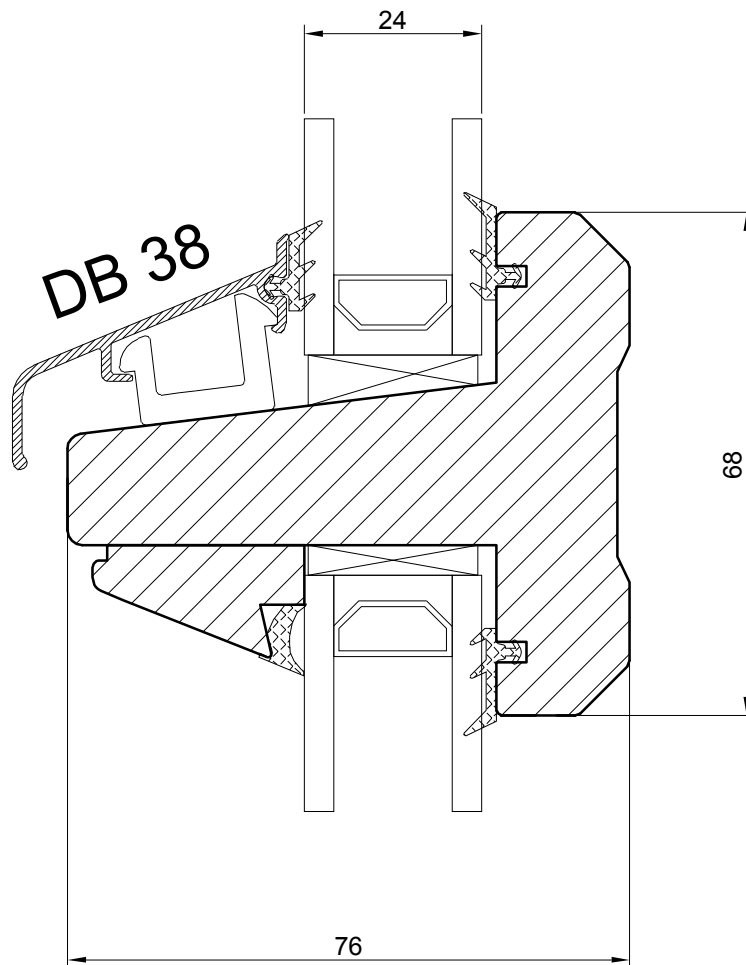

## SIDE HINGED WINDOW

**NORWOOD SP.ZO.O.**

Ul. Rataja 6, Rusocin  
83-031 Łęgowo  
+48 692 22 00  
biuro@norwood.pl

*Description* **SH N95 SIDE HINGED WINDOW**  
**VERTICAL BAR 78 (36 mm glass)**

<i>Revis.</i>	<i>Date</i>	<i>Size</i> <b>1:1</b>	<i>Drw.</i>	<i>Date</i> <b>02.01.2018</b>
<i>Verif.</i>	<i>Date</i>	<i>Drawing no.</i> <b>SH - 36 - vs78 - 01</b>		

## SIDE HINGED WINDOW

**NORWOOD SP.ZO.O.**

Ul. Rataja 6, Rusocin  
83-031 Łęgowo  
+48 692 22 00  
biuro@norwood.pl

*Description* **SH N95 SIDE HINGED WINDOW**  
**VERTICAL BAR 68 (36 mm glass)**

<i>Revis.</i>	<i>Date</i>	<i>Size</i> <b>1:1</b>	<i>Drw.</i>	<i>Date</i> <b>02.01.2018</b>
<i>Verif.</i>	<i>Date</i>	<i>Drawing no.</i> <b>SH - 36 - vs68 - 01</b>		

## SIDE HINGED WINDOW

**NORWOOD SP.ZO.O.**

Ul. Rataja 6, Rusocin  
83-031 Łęgowo  
+48 692 22 00  
biuro@norwood.pl

*Description* **SH N95 SIDE HINGED WINDOW**  
**VERTICAL BAR 58 (36 mm glass)**

<i>Revis.</i>	<i>Date</i>	<i>Size</i> <b>1:1</b>	<i>Drw.</i>	<i>Date</i> <b>02.01.2018</b>
<i>Verif.</i>	<i>Date</i>	<i>Drawing no.</i>	<b>SH - 36 - vs58 - 01</b>	

**SIDE HINGED WINDOW**

**NORWOOD SP.ZO.O.**

Ul. Rataja 6, Rusocin  
 83-031 Łęgowo  
 +48 692 22 00  
 biuro@norwood.pl

<i>Description</i>		<b>SH N95 SIDE HINGED WINDOW</b>			
		<b>HORIZONTAL BAR 78 (24 mm glass)</b>			
<i>Revis.</i>	<i>Date</i>	<i>Size</i>	<i>Drw.</i>	<i>Date</i>	
		<b>1:1</b>		<b>02.01.2018</b>	
<i>Verif.</i>	<i>Date</i>	<i>Drawing no.</i>			
		<b>SH - 24 - hs78 - 01</b>			