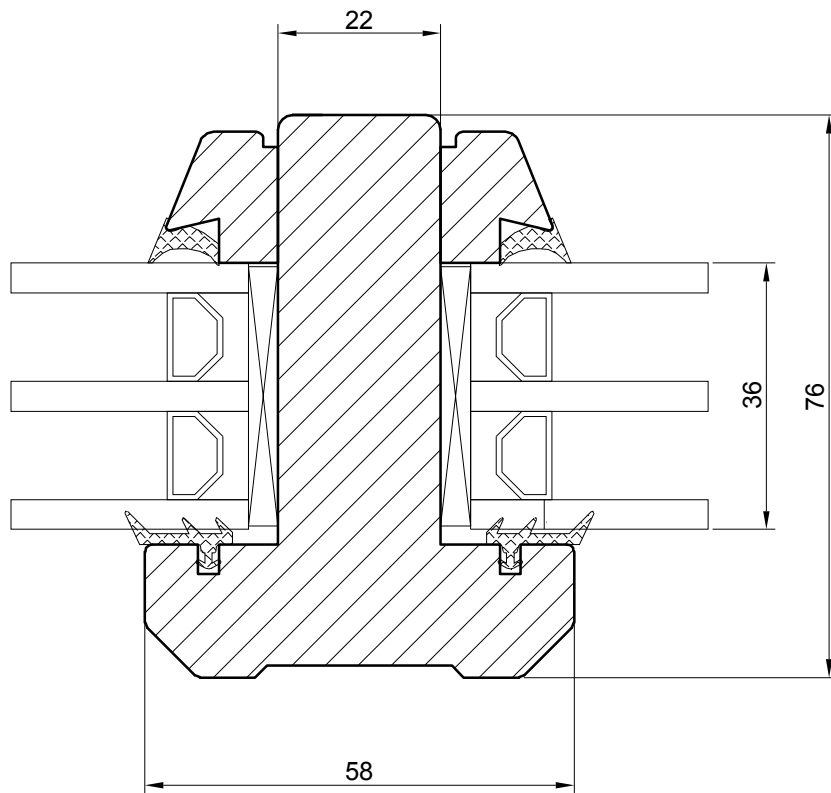

**SIDE HINGED WINDOW**

**NORWOOD SP.ZO.O.**

Ul. Rataja 6, Rusocin  
 83-031 Łęgowo  
 +48 692 22 00  
 biuro@norwood.pl

*Description* **SH N95 SIDE HINGED WINDOW**  
**VERTICAL BAR 58 (24 mm glass)**

<i>Revis.</i>	<i>Date</i>	<i>Size</i> <b>1:1</b>	<i>Drw.</i>	<i>Date</i> <b>02.01.2018</b>
<i>Verif.</i>	<i>Date</i>	<i>Drawing no.</i>	<b>SH - 24 - vs58 - 01</b>	

## SIDE HINGED WINDOW

**NORWOOD SP.ZO.O.**

Ul. Rataja 6, Rusocin  
83-031 Łęgowo  
+48 692 22 00  
biuro@norwood.pl

*Description* **SH N95 SIDE HINGED WINDOW**  
**VERTICAL BAR 78 (36 mm glass)**

<i>Revis.</i>	<i>Date</i>	<i>Size</i> <b>1:1</b>	<i>Drw.</i>	<i>Date</i> <b>02.01.2018</b>
<i>Verif.</i>	<i>Date</i>	<i>Drawing no.</i> <b>SH - 36 - vs78 - 01</b>		

## SIDE HINGED WINDOW

**NORWOOD SP.ZO.O.**

Ul. Rataja 6, Rusocin  
83-031 Łęgowo  
+48 692 22 00  
biuro@norwood.pl

*Description* **SH N95 SIDE HINGED WINDOW**  
**VERTICAL BAR 68 (36 mm glass)**

<i>Revis.</i>	<i>Date</i>	<i>Size</i> <b>1:1</b>	<i>Drw.</i>	<i>Date</i> <b>02.01.2018</b>
<i>Verif.</i>	<i>Date</i>	<i>Drawing no.</i> <b>SH - 36 - vs68 - 01</b>		