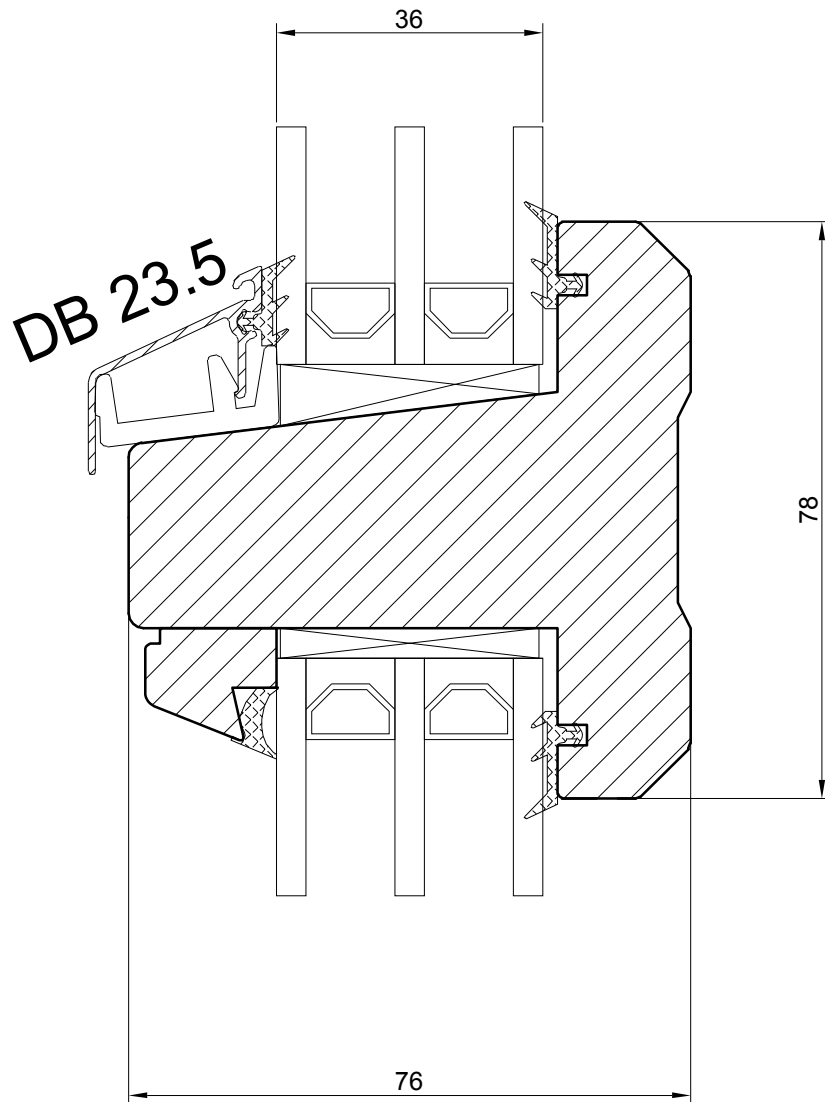

**SIDE HINGED WINDOW**

**NORWOOD SP.ZO.O.**

Ul. Rataja 6, Rusocin  
 83-031 Łęgowo  
 +48 692 22 00  
 biuro@norwood.pl

<i>Description</i>		<b>SH N95 SIDE HINGED WINDOW</b>			
		<b>HORIZONTAL BAR 78 (24 mm glass)</b>			
<i>Revis.</i>	<i>Date</i>	<i>Size</i>	<i>Drw.</i>	<i>Date</i>	
		<b>1:1</b>		<b>02.01.2018</b>	
<i>Verif.</i>	<i>Date</i>	<i>Drawing no.</i>			
		<b>SH - 24 - hs78 - 01</b>			

**SIDE HINGED WINDOW**

**NORWOOD SP.ZO.O.**

Ul. Rataja 6, Rusocin  
 83-031 Łęgowo  
 +48 692 22 00  
 biuro@norwood.pl

<i>Description</i>		<b>SH N95 SIDE HINGED WINDOW</b>			
		<b>HORIZONTAL BAR 68 (24 mm glass)</b>			
<i>Revis.</i>	<i>Date</i>	<i>Size</i>	<i>Drw.</i>	<i>Date</i>	
		<b>1:1</b>		<b>02.01.2018</b>	
<i>Verif.</i>	<i>Date</i>	<i>Drawing no.</i>			
		<b>SH - 24 - hs68 - 01</b>			

**SIDE HINGED WINDOW**

**NORWOOD SP.ZO.O.**

Ul. Rataja 6, Rusocin  
83-031 Łęgowo  
+48 692 22 00  
biuro@norwood.pl

<i>Description</i>		<b>SH N95 SIDE HINGED WINDOW</b>			
		<b>HORIZONTAL BAR 58 (24 mm glass)</b>			
<i>Revis.</i>	<i>Date</i>	<i>Size</i>	<i>Drw.</i>	<i>Date</i>	
		<b>1:1</b>		<b>02.01.2018</b>	
<i>Verif.</i>	<i>Date</i>	<i>Drawing no.</i>			
		<b>SH - 24 - hs58 - 01</b>			