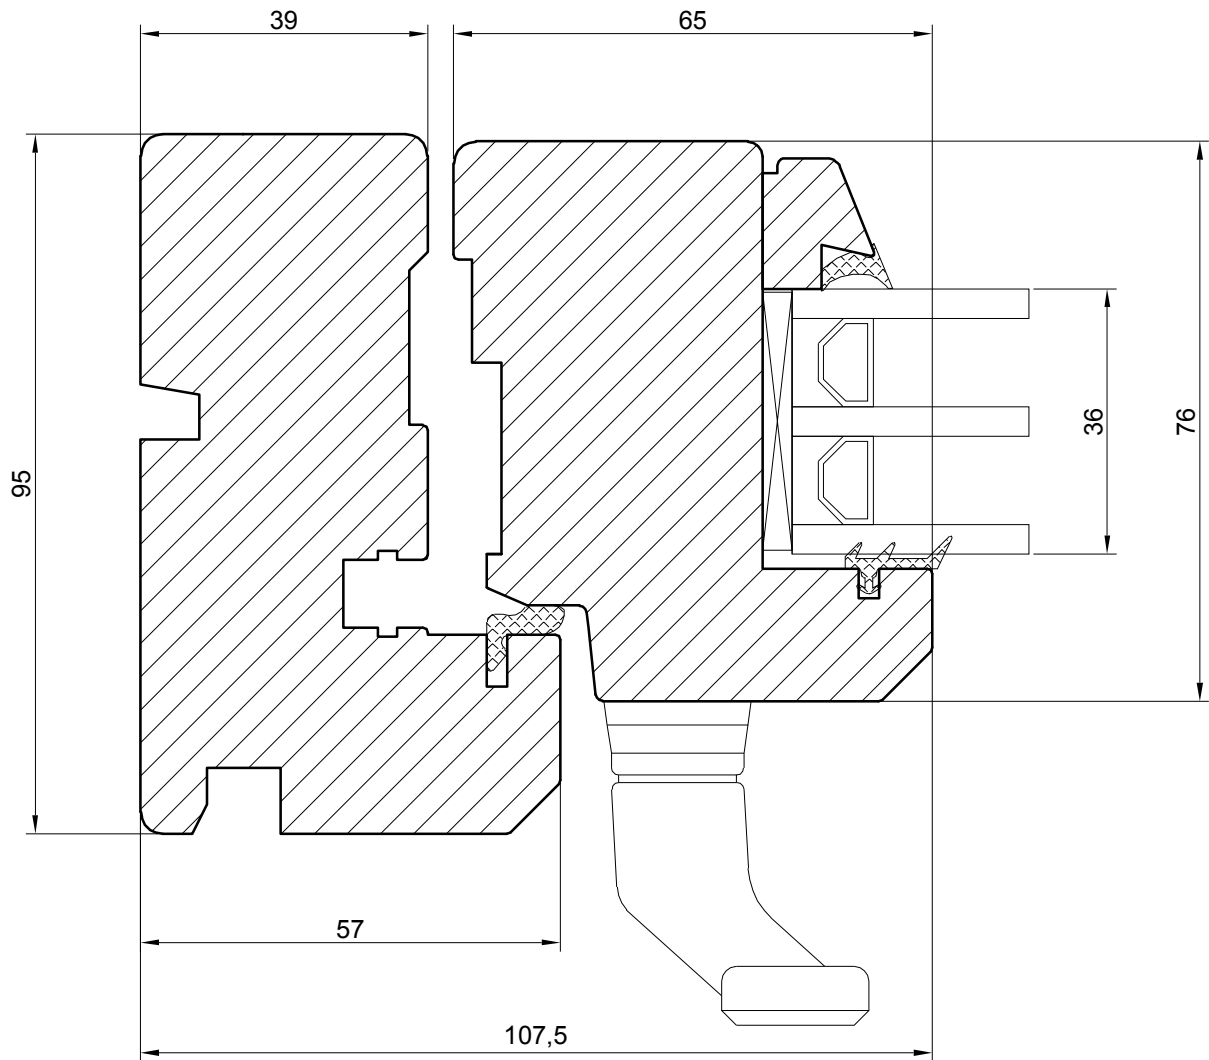

**SIDE HINGED WINDOW**

**NORWOOD SP.ZO.O.**

Ul. Rataja 6, Rusocin  
83-031 Łęgowo  
+48 692 22 00  
biuro@norwood.pl

<i>Description</i>		<b>SH N95 SIDE HINGED WINDOW</b>	
		<b>JAMB SECTION hinge side (36 mm glass)</b>	
<i>Revis.</i>	<i>Date</i>	<i>Size</i> 1:1	<i>Drw.</i> <i>Date</i> 02.01.2018
<i>Verif.</i>	<i>Date</i>	<i>Drawing n.</i>	<b>SH - 36 - sch - 01</b>

**SIDE HINGED WINDOW**

**NORWOOD SP.ZO.O.**

Ul. Rataja 6, Rusocin  
83-031 Łęgowo  
+48 692 22 00  
biuro@norwood.pl

<i>Description</i>		<b>SH N95 SIDE HINGED WINDOW</b>	
		<b>JAMB SECTION handle side (24 mm glass)</b>	
<i>Revis.</i>	<i>Date</i>	<i>Size</i> 1:1	<i>Drw.</i> <i>Date</i> 02.01.2018
<i>Verif.</i>	<i>Date</i>	<i>Drawing n.</i>	<b>SH - 24 - sel - 01</b>