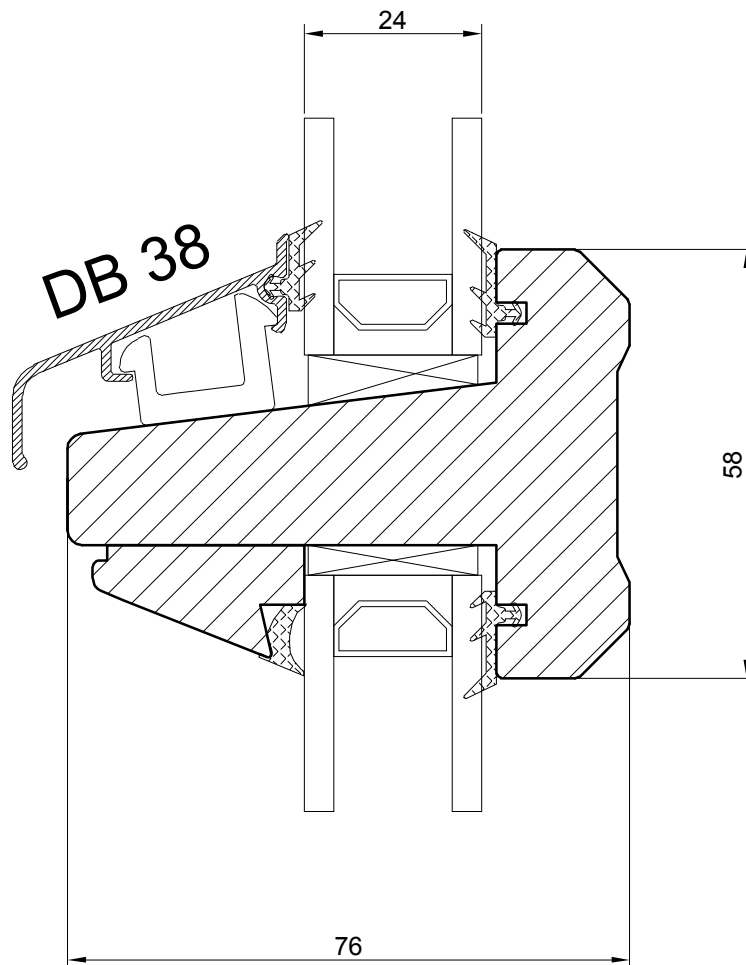

## SIDE HINGED WINDOW

**NORWOOD SP.ZO.O.**

Ul. Rataja 6, Rusocin  
83-031 Łęgowo  
+48 692 22 00  
biuro@norwood.pl

*Description* **SH N95 SIDE HINGED WINDOW**  
**VERTICAL BAR 58 (36 mm glass)**

<i>Revis.</i>	<i>Date</i>	<i>Size</i> <b>1:1</b>	<i>Drw.</i>	<i>Date</i> <b>02.01.2018</b>
<i>Verif.</i>	<i>Date</i>	<i>Drawing no.</i>	<b>SH - 36 - vs58 - 01</b>	

**SIDE HINGED WINDOW**

**NORWOOD SP.ZO.O.**

Ul. Rataja 6, Rusocin  
 83-031 Łęgowo  
 +48 692 22 00  
 biuro@norwood.pl

<i>Description</i>		<b>SH N95 SIDE HINGED WINDOW</b>			
		<b>HORIZONTAL BAR 78 (24 mm glass)</b>			
<i>Revis.</i>	<i>Date</i>	<i>Size</i>	<i>Drw.</i>	<i>Date</i>	
		<b>1:1</b>		<b>02.01.2018</b>	
<i>Verif.</i>	<i>Date</i>	<i>Drawing no.</i>			
		<b>SH - 24 - hs78 - 01</b>			

**SIDE HINGED WINDOW**

**NORWOOD SP.ZO.O.**

Ul. Rataja 6, Rusocin  
 83-031 Łęgowo  
 +48 692 22 00  
 biuro@norwood.pl

<i>Description</i>		<b>SH N95 SIDE HINGED WINDOW</b>			
		<b>HORIZONTAL BAR 68 (24 mm glass)</b>			
<i>Revis.</i>	<i>Date</i>	<i>Size</i>	<i>Drw.</i>	<i>Date</i>	
		<b>1:1</b>		<b>02.01.2018</b>	
<i>Verif.</i>	<i>Date</i>	<i>Drawing no.</i>			
		<b>SH - 24 - hs68 - 01</b>			

**SIDE HINGED WINDOW**

**NORWOOD SP.ZO.O.**

Ul. Rataja 6, Rusocin  
83-031 Łęgowo  
+48 692 22 00  
biuro@norwood.pl

<i>Description</i>		<b>SH N95 SIDE HINGED WINDOW</b>			
		<b>HORIZONTAL BAR 58 (24 mm glass)</b>			
<i>Revis.</i>	<i>Date</i>	<i>Size</i>	<i>Drw.</i>	<i>Date</i>	
		<b>1:1</b>		<b>02.01.2018</b>	
<i>Verif.</i>	<i>Date</i>	<i>Drawing no.</i>			
		<b>SH - 24 - hs58 - 01</b>			