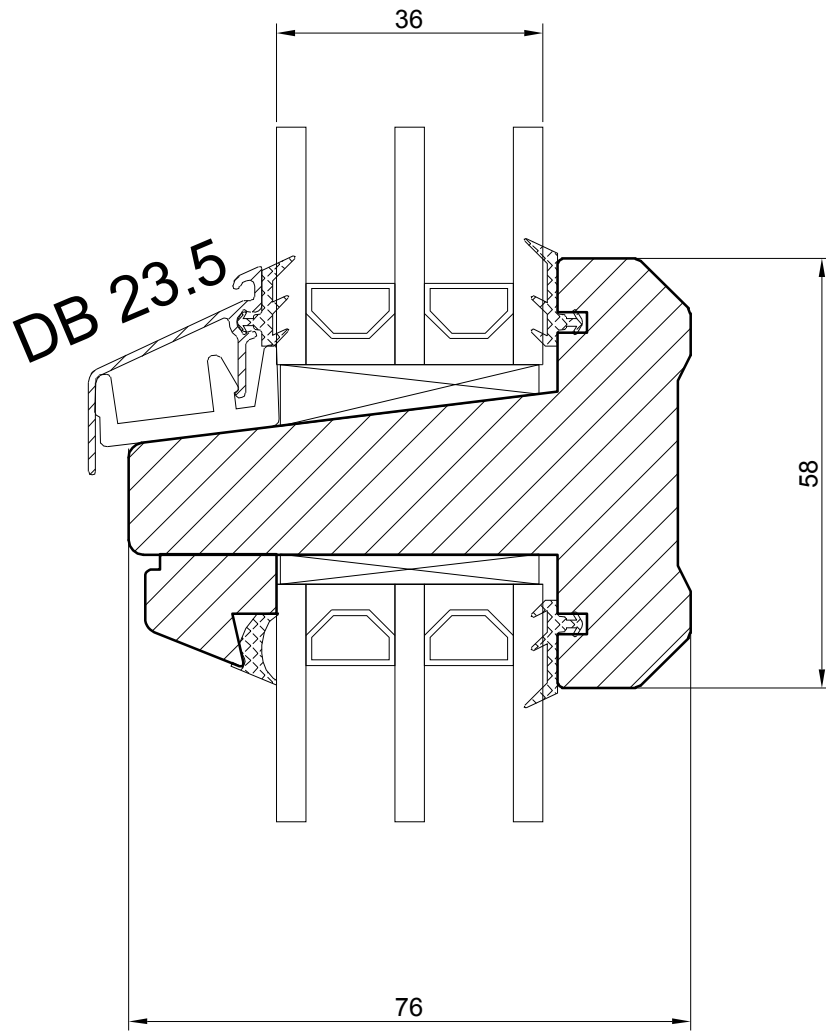

**SIDE HINGED WINDOW**

**NORWOOD SP.ZO.O.**

Ul. Rataja 6, Rusocin  
83-031 Łęgowo  
+48 692 22 00  
biuro@norwood.pl

<i>Description</i>		<b>SH N95 SIDE HINGED WINDOW</b>			
		<b>HORIZONTAL BAR 58 (24 mm glass)</b>			
<i>Revis.</i>	<i>Date</i>	<i>Size</i>	<i>Drw.</i>	<i>Date</i>	
		<b>1:1</b>		<b>02.01.2018</b>	
<i>Verif.</i>	<i>Date</i>	<i>Drawing no.</i>			
		<b>SH - 24 - hs58 - 01</b>			

**SIDE HINGED WINDOW**

**NORWOOD SP.ZO.O.**

Ul. Rataja 6, Rusocin  
83-031 Łęgowo  
+48 692 22 00  
biuro@norwood.pl

<i>Description</i>		<b>SH N95 SIDE HINGED WINDOW</b>			
		<b>HORIZONTAL BAR 78 (36 mm glass)</b>			
<i>Revis.</i>	<i>Date</i>	<i>Size</i>	<i>Drw.</i>	<i>Date</i>	
		<b>1:1</b>		<b>02.01.2018</b>	
<i>Verif.</i>	<i>Date</i>	<i>Drawing no.</i>			
		<b>SH - 36 - hs78 - 01</b>			

**SIDE HINGED WINDOW**

**NORWOOD SP.ZO.O.**

Ul. Rataja 6, Rusocin  
 83-031 Łęgowo  
 +48 692 22 00  
 biuro@norwood.pl

<i>Description</i>		<b>SH N95 SIDE HINGED WINDOW</b>			
		<b>HORIZONTAL BAR 68 (36 mm glass)</b>			
<i>Revis.</i>	<i>Date</i>	<i>Size</i>	<i>Drw.</i>	<i>Date</i>	
		<b>1:1</b>		<b>02.01.2018</b>	
<i>Verif.</i>	<i>Date</i>	<i>Drawing no.</i>			
		<b>SH - 36 - hs68 - 01</b>			