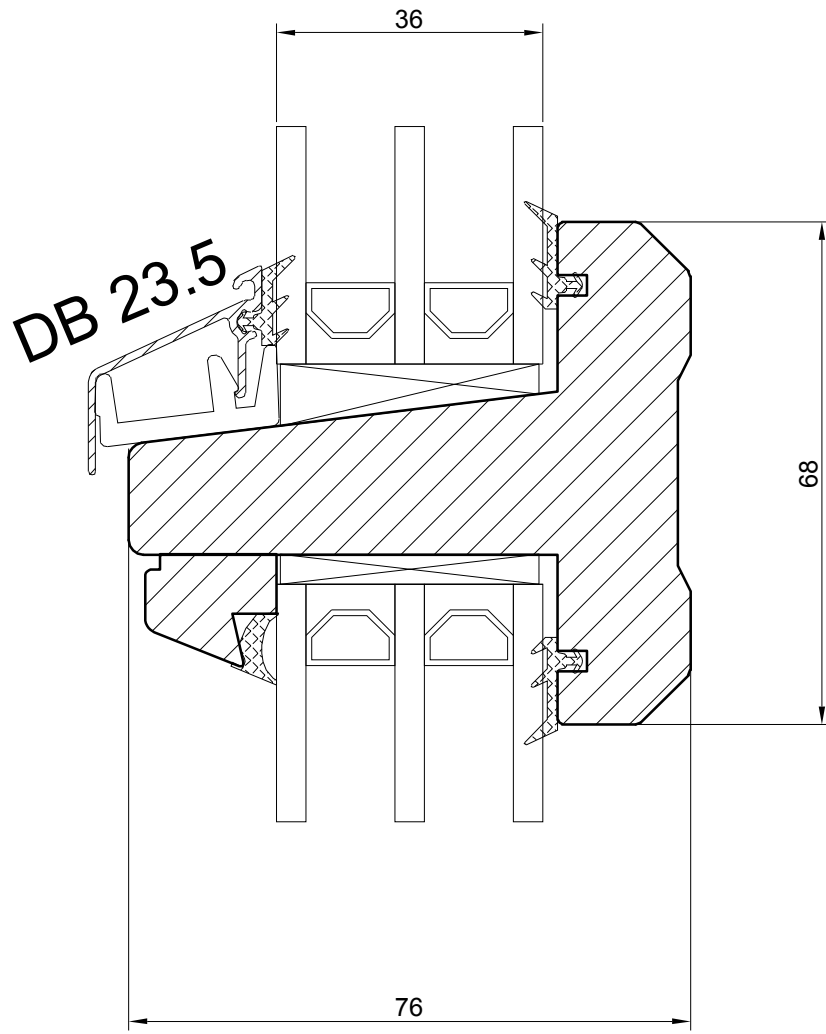

**SIDE HINGED WINDOW**

**NORWOOD SP.ZO.O.**

Ul. Rataja 6, Rusocin  
 83-031 Łęgowo  
 +48 692 22 00  
 biuro@norwood.pl

<i>Description</i>		<b>SH N95 SIDE HINGED WINDOW</b>			
		<b>HORIZONTAL BAR 68 (24 mm glass)</b>			
<i>Revis.</i>	<i>Date</i>	<i>Size</i>	<i>Drw.</i>	<i>Date</i>	
		<b>1:1</b>		<b>02.01.2018</b>	
<i>Verif.</i>	<i>Date</i>	<i>Drawing no.</i>			
		<b>SH - 24 - hs68 - 01</b>			

**SIDE HINGED WINDOW**

**NORWOOD SP.ZO.O.**

Ul. Rataja 6, Rusocin  
83-031 Łęgowo  
+48 692 22 00  
biuro@norwood.pl

<i>Description</i>		<b>SH N95 SIDE HINGED WINDOW</b>			
		<b>HORIZONTAL BAR 58 (24 mm glass)</b>			
<i>Revis.</i>	<i>Date</i>	<i>Size</i>	<i>Drw.</i>	<i>Date</i>	
		<b>1:1</b>		<b>02.01.2018</b>	
<i>Verif.</i>	<i>Date</i>	<i>Drawing no.</i>			
		<b>SH - 24 - hs58 - 01</b>			

**SIDE HINGED WINDOW**

**NORWOOD SP.ZO.O.**

Ul. Rataja 6, Rusocin  
83-031 Łęgowo  
+48 692 22 00  
biuro@norwood.pl

<i>Description</i>		<b>SH N95 SIDE HINGED WINDOW</b>			
		<b>HORIZONTAL BAR 78 (36 mm glass)</b>			
<i>Revis.</i>	<i>Date</i>	<i>Size</i>	<i>Drw.</i>	<i>Date</i>	
		<b>1:1</b>		<b>02.01.2018</b>	
<i>Verif.</i>	<i>Date</i>	<i>Drawing no.</i>			
		<b>SH - 36 - hs78 - 01</b>			