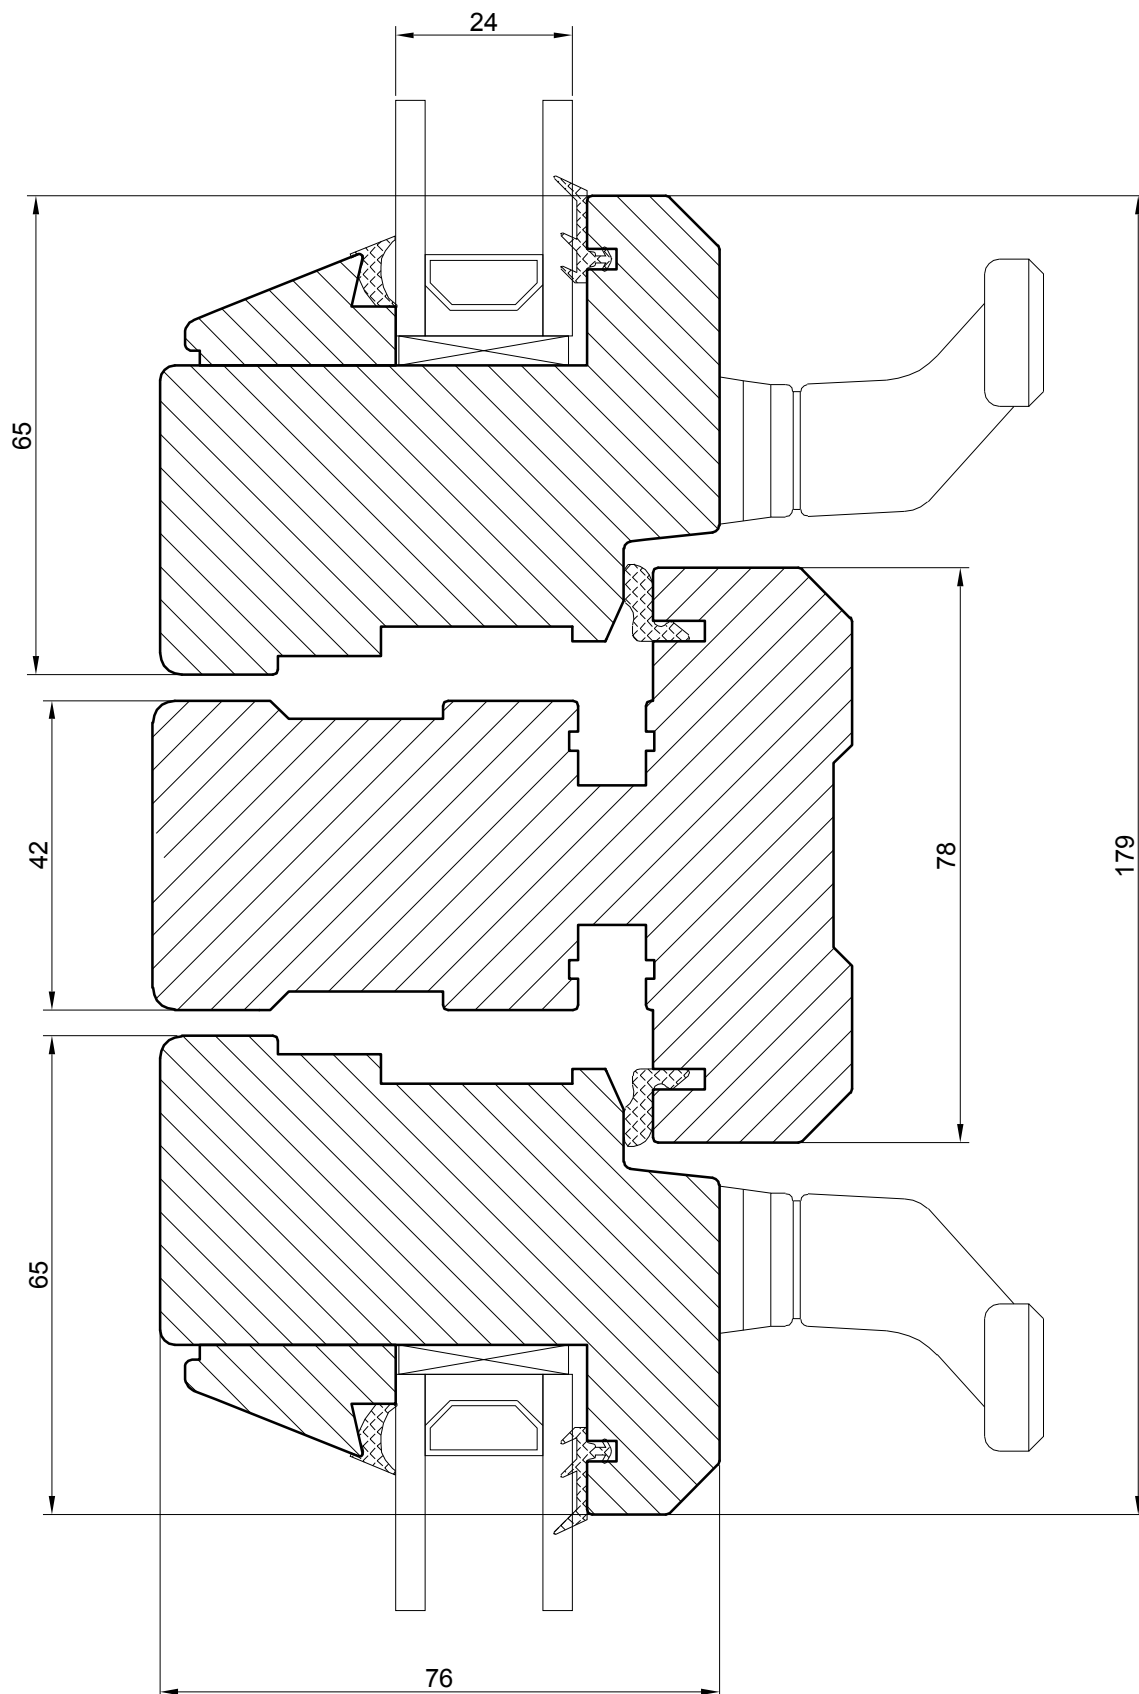

## SIDE HINGED WINDOW

**NORWOOD SP.ZO.O.**

Ul. Rataja 6, Rusocin  
83-031 Łęgowo  
+48 692 22 00  
biuro@norwood.pl

*Description* **SH N95 SIDE HINGED WINDOW  
SILL SECTION (36 mm glass)**

<i>Revis.</i>	<i>Date</i>	<i>Size</i> 1:1	<i>Drw.</i>	<i>Date</i> 02.01.2018
<i>Verif.</i>	<i>Date</i>	<i>Drawing n.</i> SH - 36 - sl - 01		

## SIDE HINGED WINDOW

**NORWOOD SP.ZO.O.**

Ul. Rataja 6, Rusocin  
83-031 Łęgowo  
+48 692 22 00  
biuro@norwood.pl

Description **SH N95 SIDE HINGED WINDOW  
MULLION (24 mm glass)**

Revis.	Date	Size	1:1	Drw.	Date	02.01.2018
Verif.	Date	Drawing n.	SH - 24 - ml - 01			