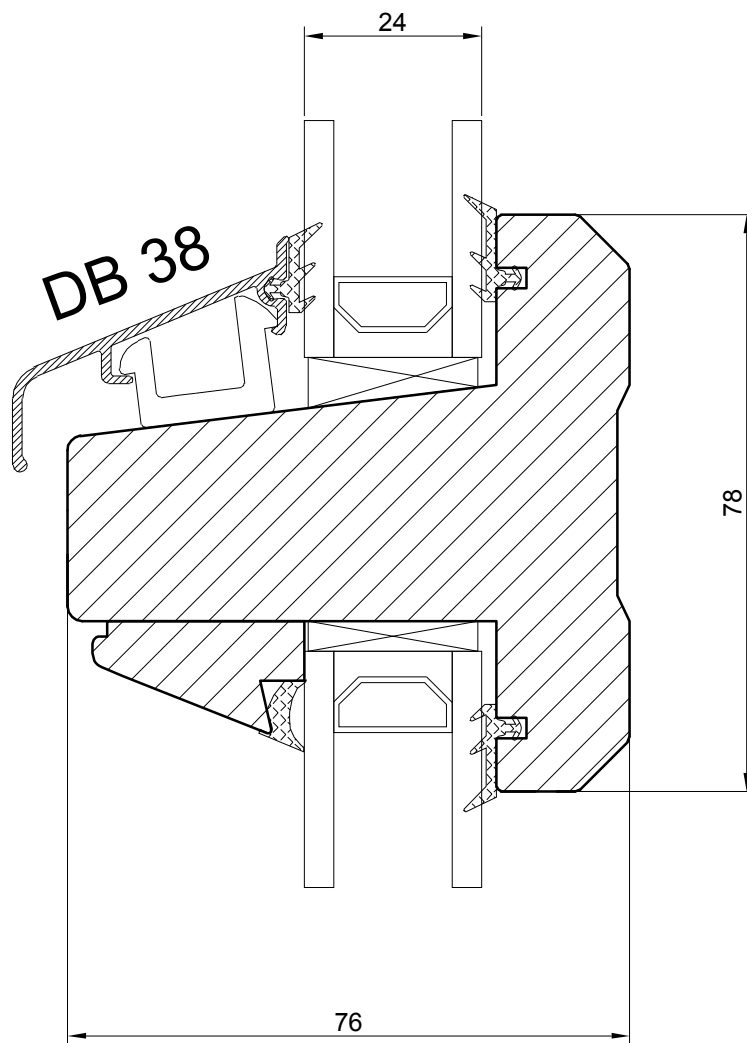

**SIDE HINGED WINDOW**

**NORWOOD SP.ZO.O.**

Ul. Rataja 6, Rusocin  
 83-031 Łęgowo  
 +48 692 22 00  
 biuro@norwood.pl

*Description* **SH N95 SIDE HINGED WINDOW**  
**VERTICAL BAR 58 (24 mm glass)**

<i>Revis.</i>	<i>Date</i>	<i>Size</i> <b>1:1</b>	<i>Drw.</i>	<i>Date</i> <b>02.01.2018</b>
<i>Verif.</i>	<i>Date</i>	<i>Drawing no.</i>	<b>SH - 24 - vs58 - 01</b>	

## SIDE HINGED WINDOW

**NORWOOD SP.ZO.O.**

Ul. Rataja 6, Rusocin  
83-031 Łęgowo  
+48 692 22 00  
biuro@norwood.pl

*Description* **SH N95 SIDE HINGED WINDOW**  
**VERTICAL BAR 78 (36 mm glass)**

<i>Revis.</i>	<i>Date</i>	<i>Size</i> <b>1:1</b>	<i>Drw.</i>	<i>Date</i> <b>02.01.2018</b>
<i>Verif.</i>	<i>Date</i>	<i>Drawing no.</i> <b>SH - 36 - vs78 - 01</b>		

## SIDE HINGED WINDOW

**NORWOOD SP.ZO.O.**

Ul. Rataja 6, Rusocin  
83-031 Łęgowo  
+48 692 22 00  
biuro@norwood.pl

*Description* **SH N95 SIDE HINGED WINDOW**  
**VERTICAL BAR 68 (36 mm glass)**

<i>Revis.</i>	<i>Date</i>	<i>Size</i> <b>1:1</b>	<i>Drw.</i>	<i>Date</i> <b>02.01.2018</b>
<i>Verif.</i>	<i>Date</i>	<i>Drawing no.</i> <b>SH - 36 - vs68 - 01</b>		

## SIDE HINGED WINDOW

**NORWOOD SP.ZO.O.**

Ul. Rataja 6, Rusocin  
83-031 Łęgowo  
+48 692 22 00  
biuro@norwood.pl

*Description* **SH N95 SIDE HINGED WINDOW**  
**VERTICAL BAR 58 (36 mm glass)**

<i>Revis.</i>	<i>Date</i>	<i>Size</i> <b>1:1</b>	<i>Drw.</i>	<i>Date</i> <b>02.01.2018</b>
<i>Verif.</i>	<i>Date</i>	<i>Drawing no.</i>	<b>SH - 36 - vs58 - 01</b>	