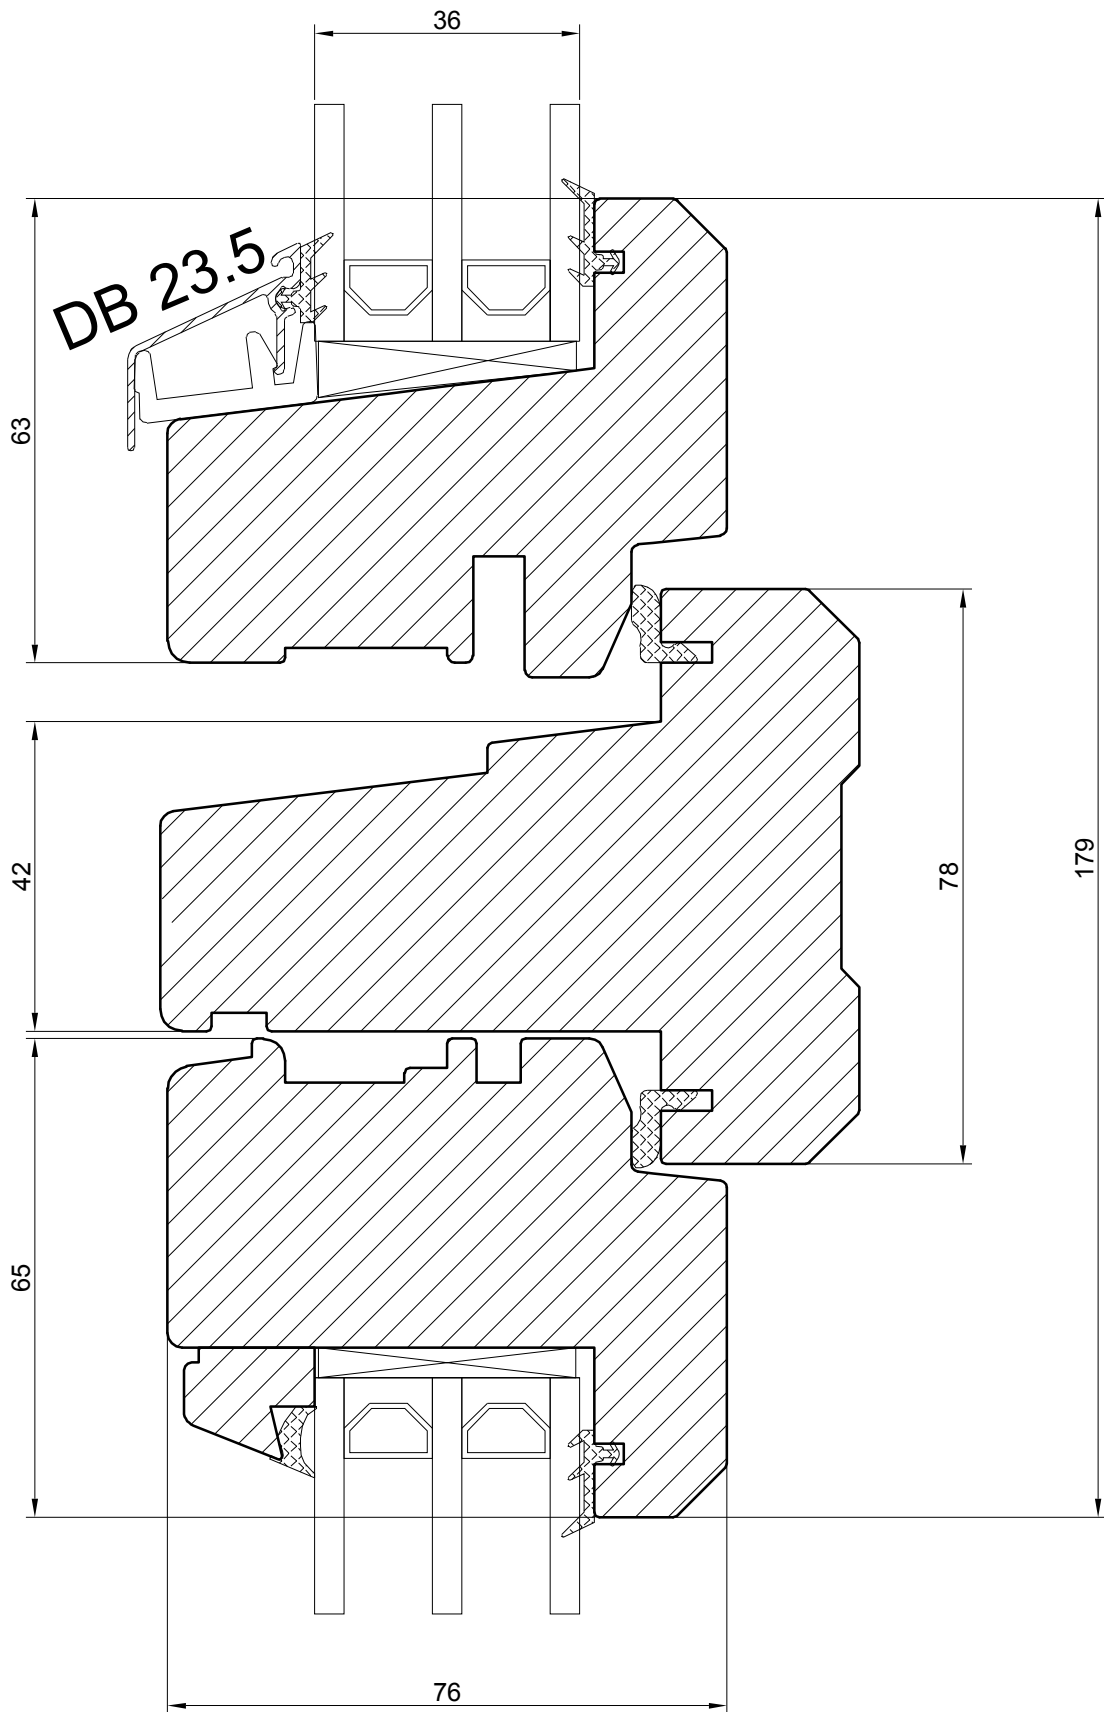

SIDE HINGED WINDOW

NORWOOD SP.ZO.O.

Ul. Rataja 6, Rusocin
83-031 Łęgowo
+48 692 22 00
biuro@norwood.pl

Description **SH N95 SIDE HINGED WINDOW
TRANSOM (36 mm glass)**

<i>Revis.</i>	<i>Date</i>	<i>Size</i> 1:1	<i>Drw.</i>	<i>Date</i> 02.01.2018
<i>Verif.</i>	<i>Date</i>	<i>Drawing n.</i>	SH - 36 - ts - 01