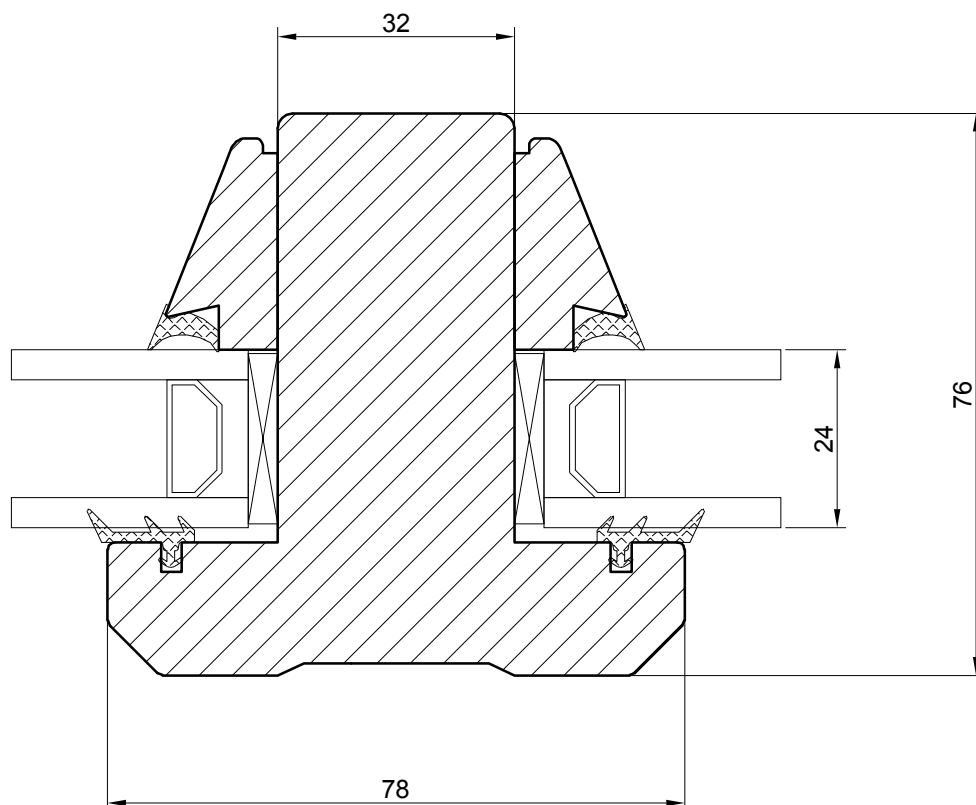

SIDE HINGED WINDOW

NORWOOD SP.ZO.O.

Ul. Rataja 6, Rusocin
83-031 Łęgowo
+48 692 22 00
biuro@norwood.pl

Description **SH N95 SIDE HINGED WINDOW**
VERTICAL BAR 78 (24 mm glass)

<i>Revis.</i>	<i>Date</i>	<i>Size</i> 1:1	<i>Drw.</i>	<i>Date</i> 02.01.2018
<i>Verif.</i>	<i>Date</i>	<i>Drawing no.</i> SH - 24 - vs78 - 01