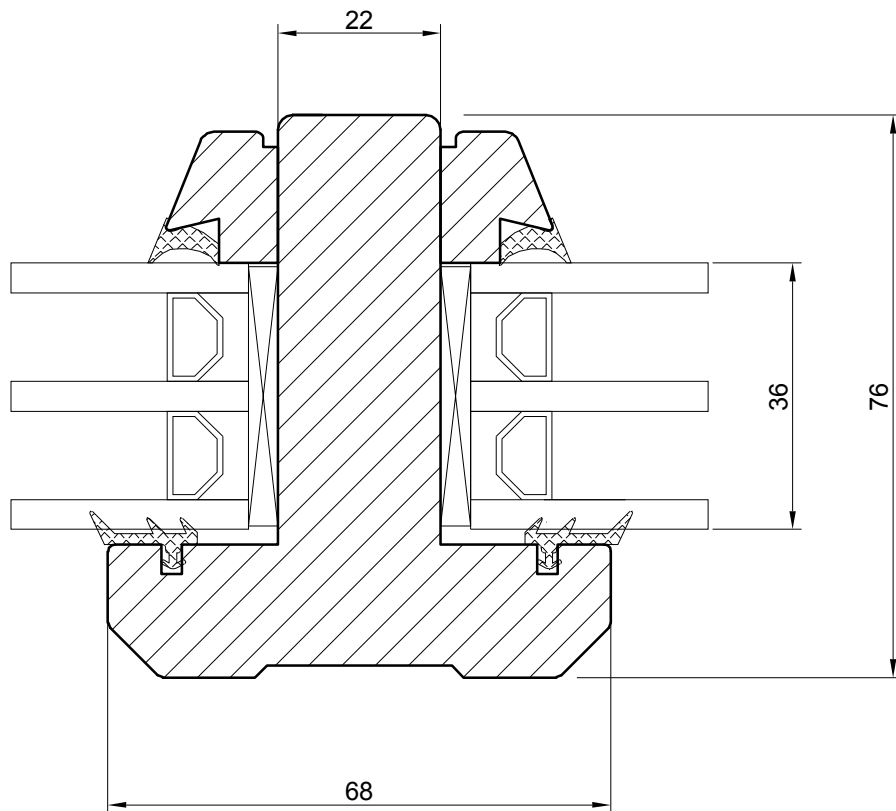

**SIDE HINGED WINDOW**

**NORWOOD SP.ZO.O.**

Ul. Rataja 6, Rusocin  
83-031 Łęgowo  
+48 692 22 00  
biuro@norwood.pl

*Description* **SH N95 SIDE HINGED WINDOW**  
**VERTICAL BAR 68 (24 mm glass)**

<i>Revis.</i>	<i>Date</i>	<i>Size</i> <b>1:1</b>	<i>Drw.</i>	<i>Date</i> <b>02.01.2018</b>
<i>Verif.</i>	<i>Date</i>	<i>Drawing no.</i> <b>SH - 24 - vs68 - 01</b>		

**SIDE HINGED WINDOW**

**NORWOOD SP.ZO.O.**

Ul. Rataja 6, Rusocin  
 83-031 Łęgowo  
 +48 692 22 00  
 biuro@norwood.pl

*Description* **SH N95 SIDE HINGED WINDOW**  
**VERTICAL BAR 58 (24 mm glass)**

<i>Revis.</i>	<i>Date</i>	<i>Size</i> <b>1:1</b>	<i>Drw.</i>	<i>Date</i> <b>02.01.2018</b>
<i>Verif.</i>	<i>Date</i>	<i>Drawing no.</i>	<b>SH - 24 - vs58 - 01</b>	

## SIDE HINGED WINDOW

**NORWOOD SP.ZO.O.**

Ul. Rataja 6, Rusocin  
83-031 Łęgowo  
+48 692 22 00  
biuro@norwood.pl

*Description* **SH N95 SIDE HINGED WINDOW**  
**VERTICAL BAR 78 (36 mm glass)**

<i>Revis.</i>	<i>Date</i>	<i>Size</i> <b>1:1</b>	<i>Drw.</i>	<i>Date</i> <b>02.01.2018</b>
<i>Verif.</i>	<i>Date</i>	<i>Drawing no.</i> <b>SH - 36 - vs78 - 01</b>		