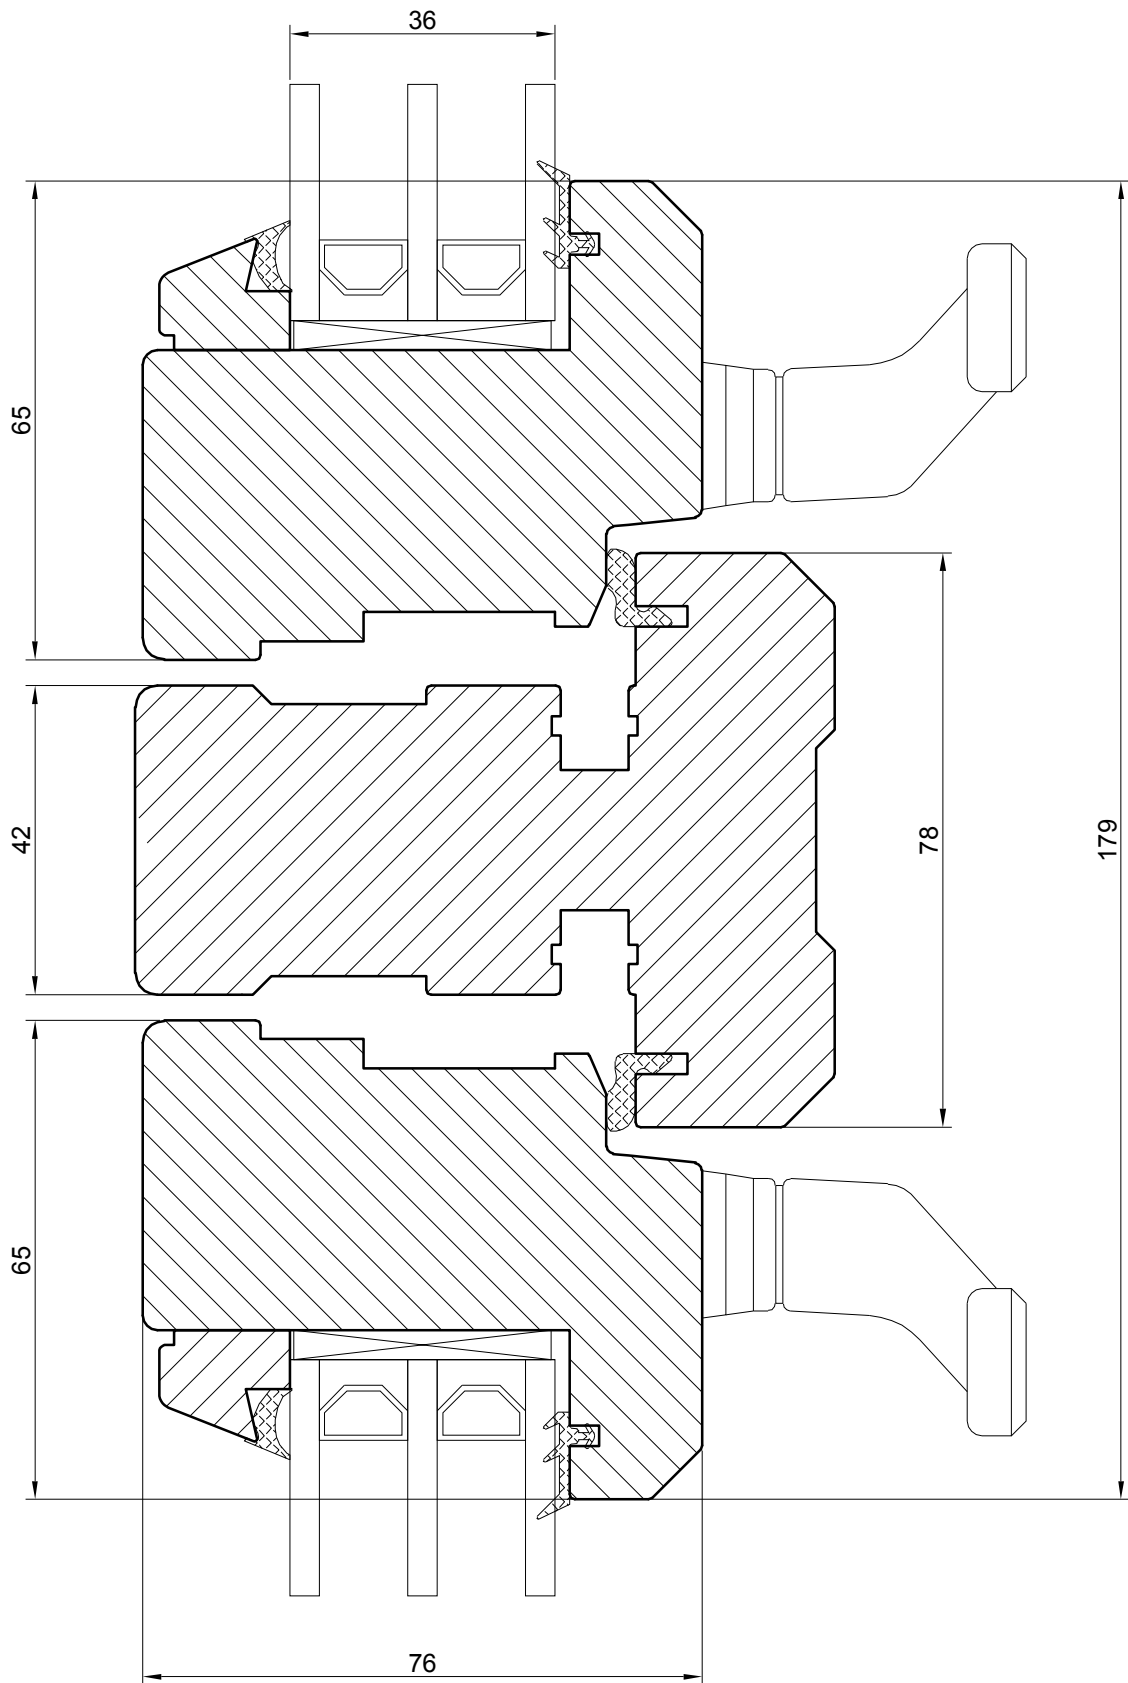

SIDE HINGED WINDOW

NORWOOD SP.ZO.O.

Ul. Rataja 6, Rusocin
83-031 Łęgowo
+48 692 22 00
biuro@norwood.pl

Description **SH N95 SIDE HINGED WINDOW
MULLION (36 mm glass)**

Revis.	Date	Size	1:1	Drw.	Date	02.01.2018
Verif.	Date	Drawing n.	SH - 36 - ml - 01