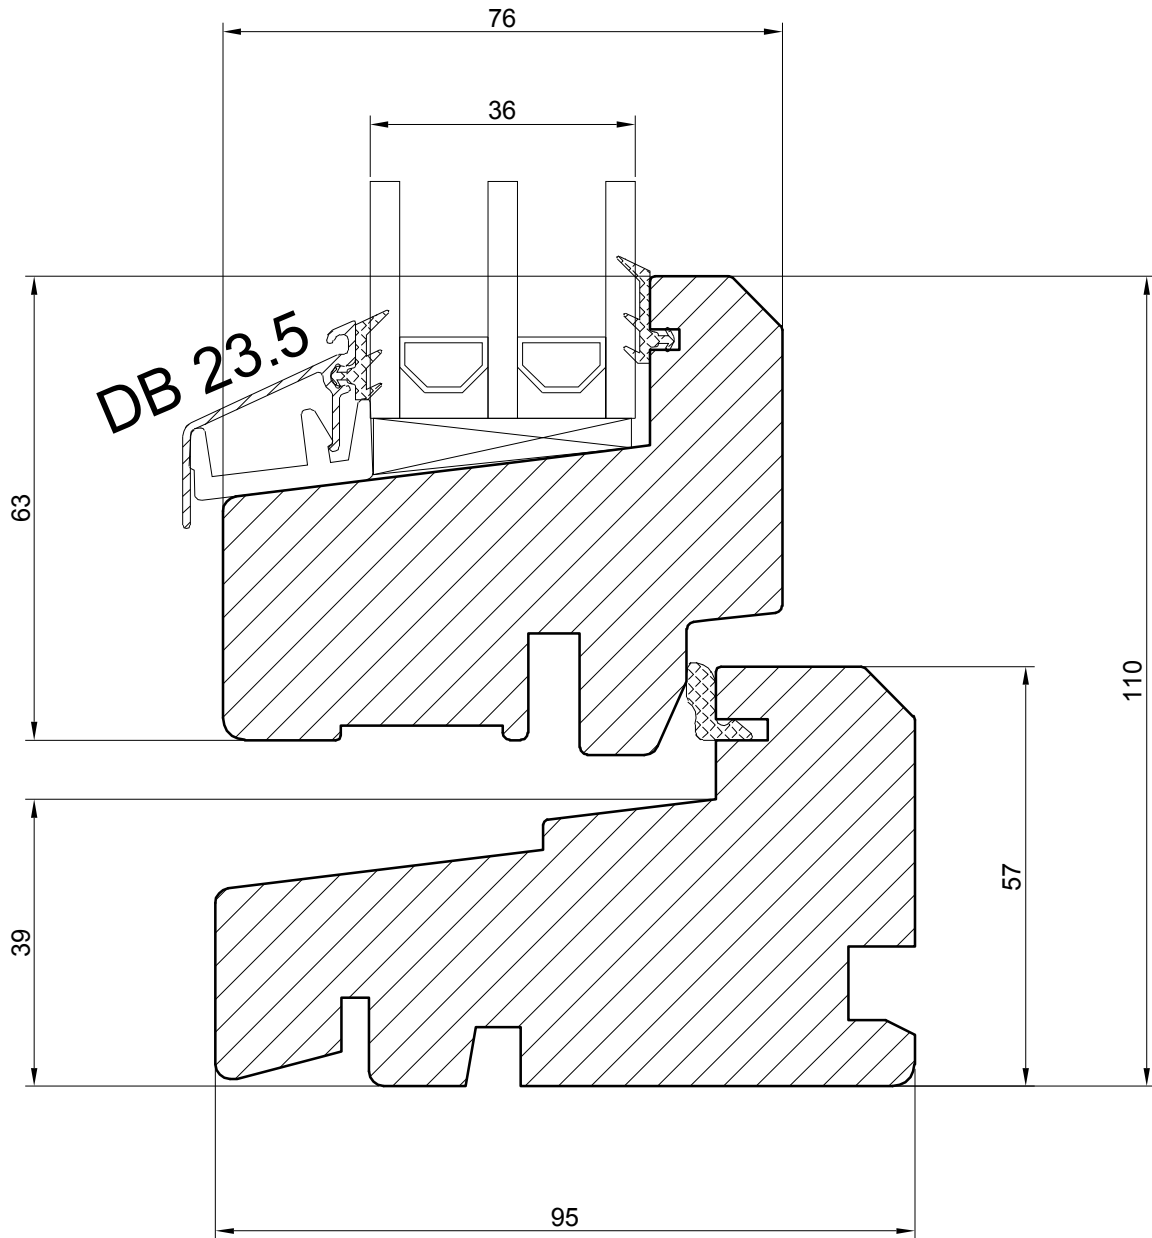

**SIDE HINGED WINDOW**

**NORWOOD SP.ZO.O.**

Ul. Rataja 6, Rusocin  
83-031 Łęgowo  
+48 692 22 00  
biuro@norwood.pl

<i>Description</i>		<b>SH N95 SIDE HINGED WINDOW</b>	
		<b>JAMB SECTION handle side (36 mm glass)</b>	
<i>Revis.</i>	<i>Date</i>	<i>Size</i> 1:1	<i>Drw.</i> <i>Date</i> 02.01.2018
<i>Verif.</i>	<i>Date</i>	<i>Drawing n.</i>	<b>SH - 36 - sel - 01</b>

## SIDE HINGED WINDOW

**NORWOOD SP.ZO.O.**

Ul. Rataja 6, Rusocin  
83-031 Łęgowo  
+48 692 22 00  
biuro@norwood.pl

Description **SH N95 SIDE HINGED WINDOW**  
**SILL SECTION (24 mm glass)**

Revis.	Date	Size	1:1	Drw.	Date	02.01.2018
Verif.	Date	Drawing n.	SH - 24 - sl - 01			