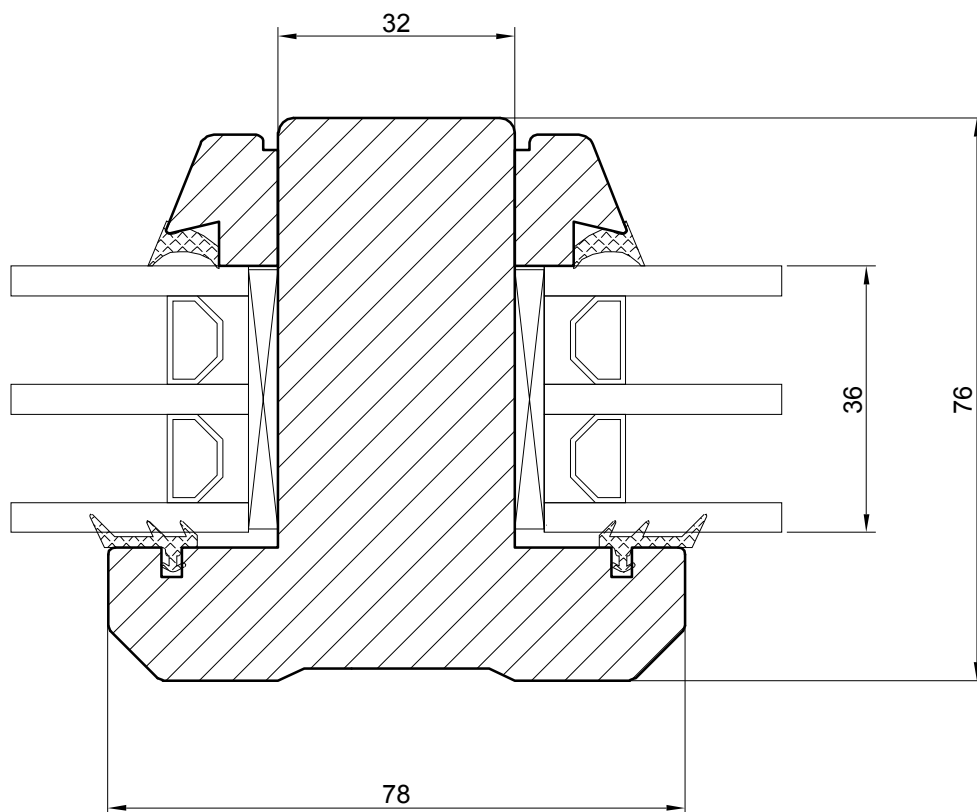

**SIDE HINGED WINDOW**

**NORWOOD SP.ZO.O.**

Ul. Rataja 6, Rusocin  
83-031 Łęgowo  
+48 692 22 00  
biuro@norwood.pl

*Description* **SH N95 SIDE HINGED WINDOW**  
**VERTICAL BAR 68 (24 mm glass)**

<i>Revis.</i>	<i>Date</i>	<i>Size</i> <b>1:1</b>	<i>Drw.</i>	<i>Date</i> <b>02.01.2018</b>
<i>Verif.</i>	<i>Date</i>	<i>Drawing no.</i> <b>SH - 24 - vs68 - 01</b>		

**SIDE HINGED WINDOW**

**NORWOOD SP.ZO.O.**

Ul. Rataja 6, Rusocin  
 83-031 Łęgowo  
 +48 692 22 00  
 biuro@norwood.pl

*Description* **SH N95 SIDE HINGED WINDOW**  
**VERTICAL BAR 58 (24 mm glass)**

<i>Revis.</i>	<i>Date</i>	<i>Size</i> <b>1:1</b>	<i>Drw.</i>	<i>Date</i> <b>02.01.2018</b>
<i>Verif.</i>	<i>Date</i>	<i>Drawing no.</i>	<b>SH - 24 - vs58 - 01</b>	