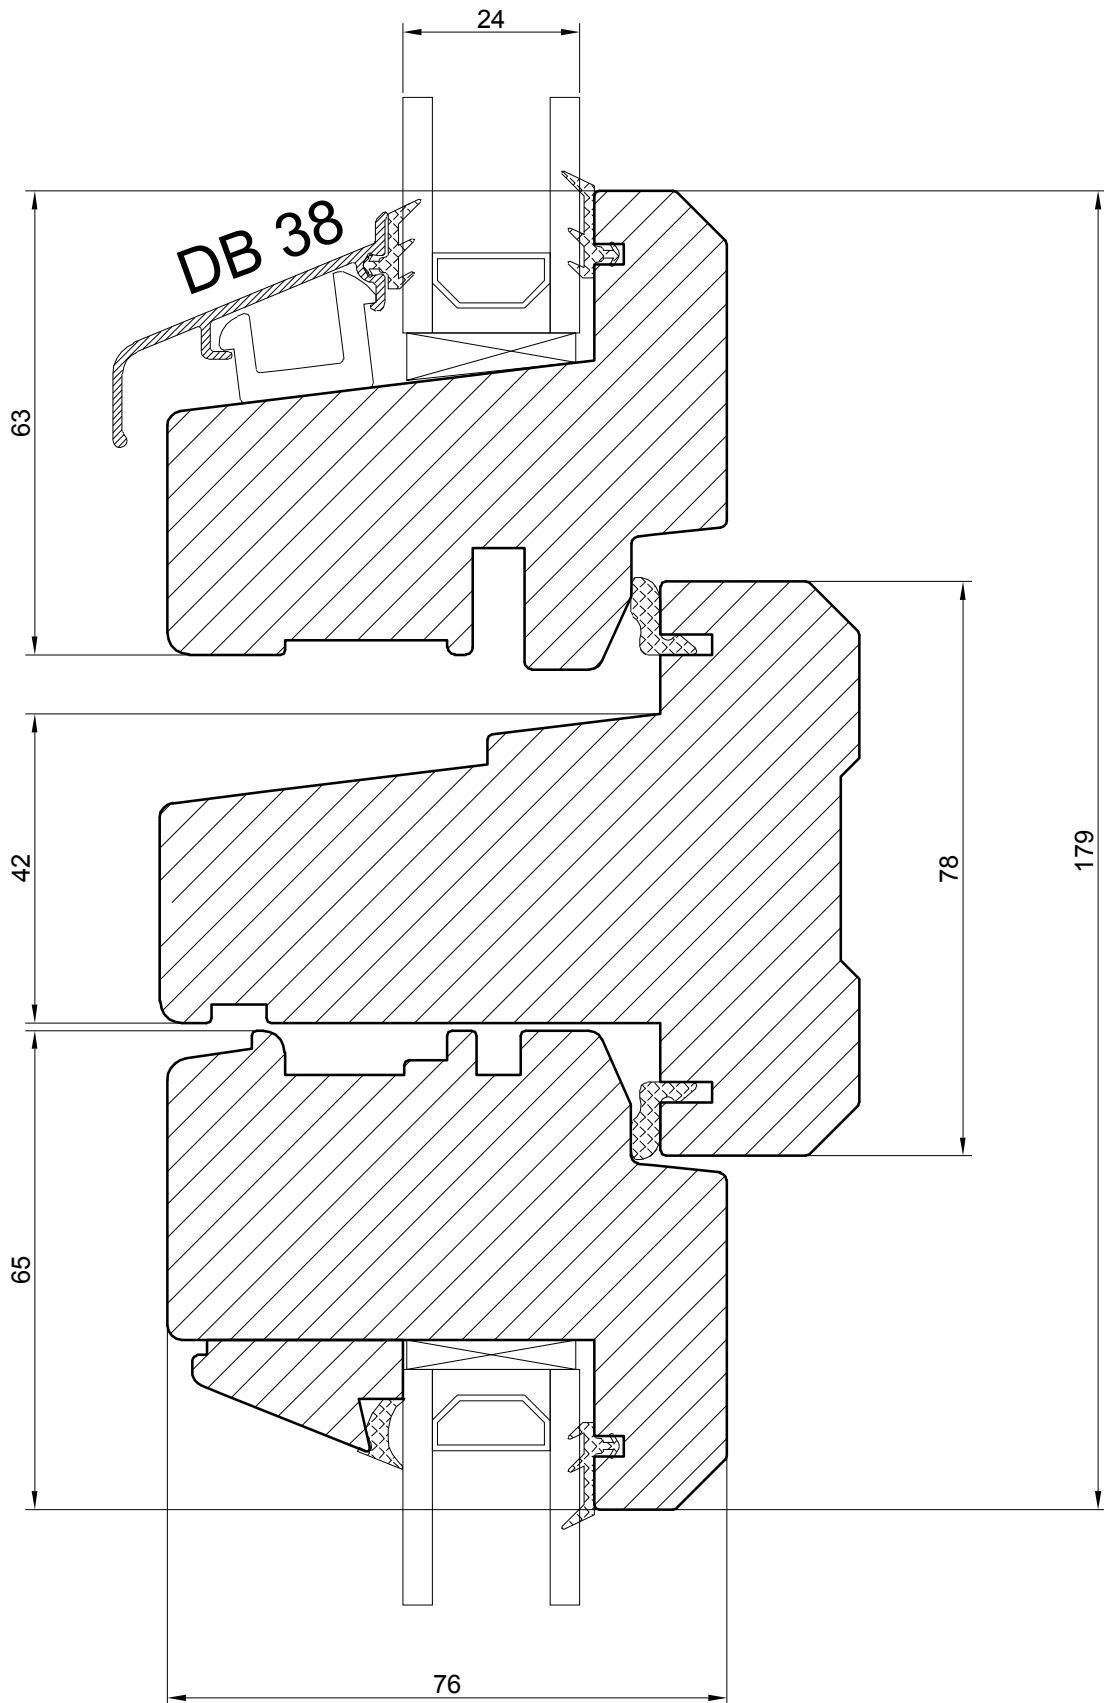

SIDE HINGED WINDOW

NORWOOD SP.ZO.O.

Ul. Rataja 6, Rusocin
83-031 Łęgowo
+48 692 22 00
biuro@norwood.pl

Description **SH N95 SIDE HINGED WINDOW
TRANSOM (24 mm glass)**

Revis.	Date	Size	1:1	Drw.	Date	02.01.2018
Verif.	Date	Drawing n.	SH - 24 - ts - 01