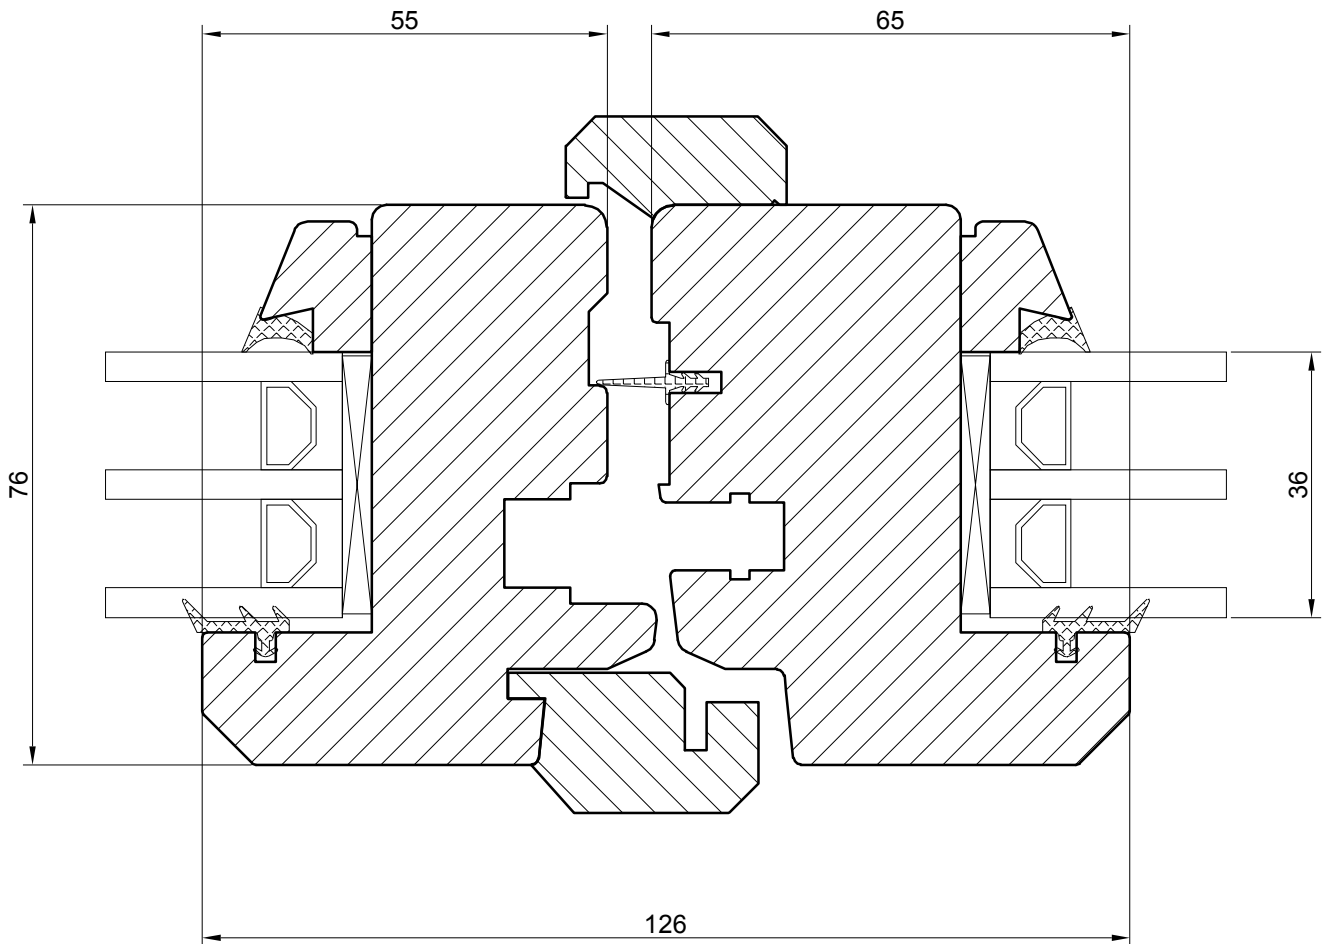

SIDE HINGED WINDOW

NORWOOD SP.ZO.O.

Ul. Rataja 6, Rusocin
83-031 Łęgowo
+48 692 22 00
biuro@norwood.pl

<i>Description</i>		SH N95 SIDE HINGED WINDOW	
		MIDDLE VIEW flying mullion (36 mm glass)	
<i>Revis.</i>	<i>Date</i>	<i>Size</i> 1:1	<i>Drw.</i> <i>Date</i> 02.01.2018
<i>Verif.</i>	<i>Date</i>	<i>Drawing n.</i>	SH - 36 - md - 01