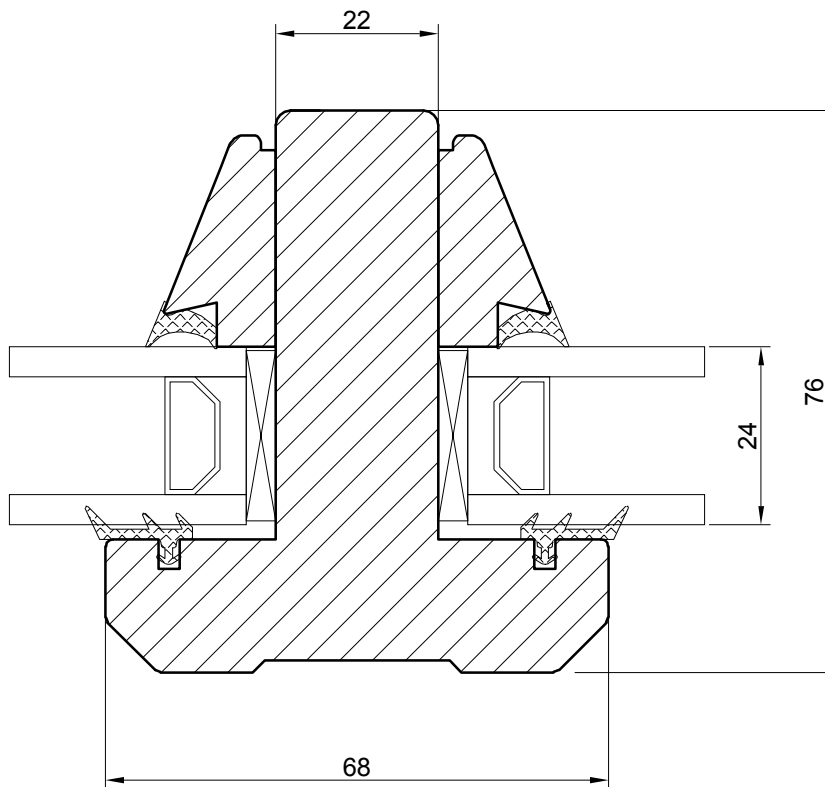

## SIDE HINGED WINDOW

**NORWOOD SP.ZO.O.**

Ul. Rataja 6, Rusocin  
83-031 Łęgowo  
+48 692 22 00  
biuro@norwood.pl

<i>Description</i>		<b>SH N95 SIDE HINGED WINDOW</b>	
		<b>MIDDLE VIEW flying mullion (36 mm glass)</b>	
<i>Revis.</i>	<i>Date</i>	<i>Size</i> 1:1	<i>Drw.</i> <i>Date</i> 02.01.2018
<i>Verif.</i>	<i>Date</i>	<i>Drawing n.</i>	<b>SH - 36 - md - 01</b>

**SIDE HINGED WINDOW**

**NORWOOD SP.ZO.O.**

Ul. Rataja 6, Rusocin  
83-031 Łęgowo  
+48 692 22 00  
biuro@norwood.pl

*Description* **SH N95 SIDE HINGED WINDOW**  
**VERTICAL BAR 78 (24 mm glass)**

<i>Revis.</i>	<i>Date</i>	<i>Size</i> <b>1:1</b>	<i>Drw.</i>	<i>Date</i> <b>02.01.2018</b>
<i>Verif.</i>	<i>Date</i>	<i>Drawing no.</i> <b>SH - 24 - vs78 - 01</b>		