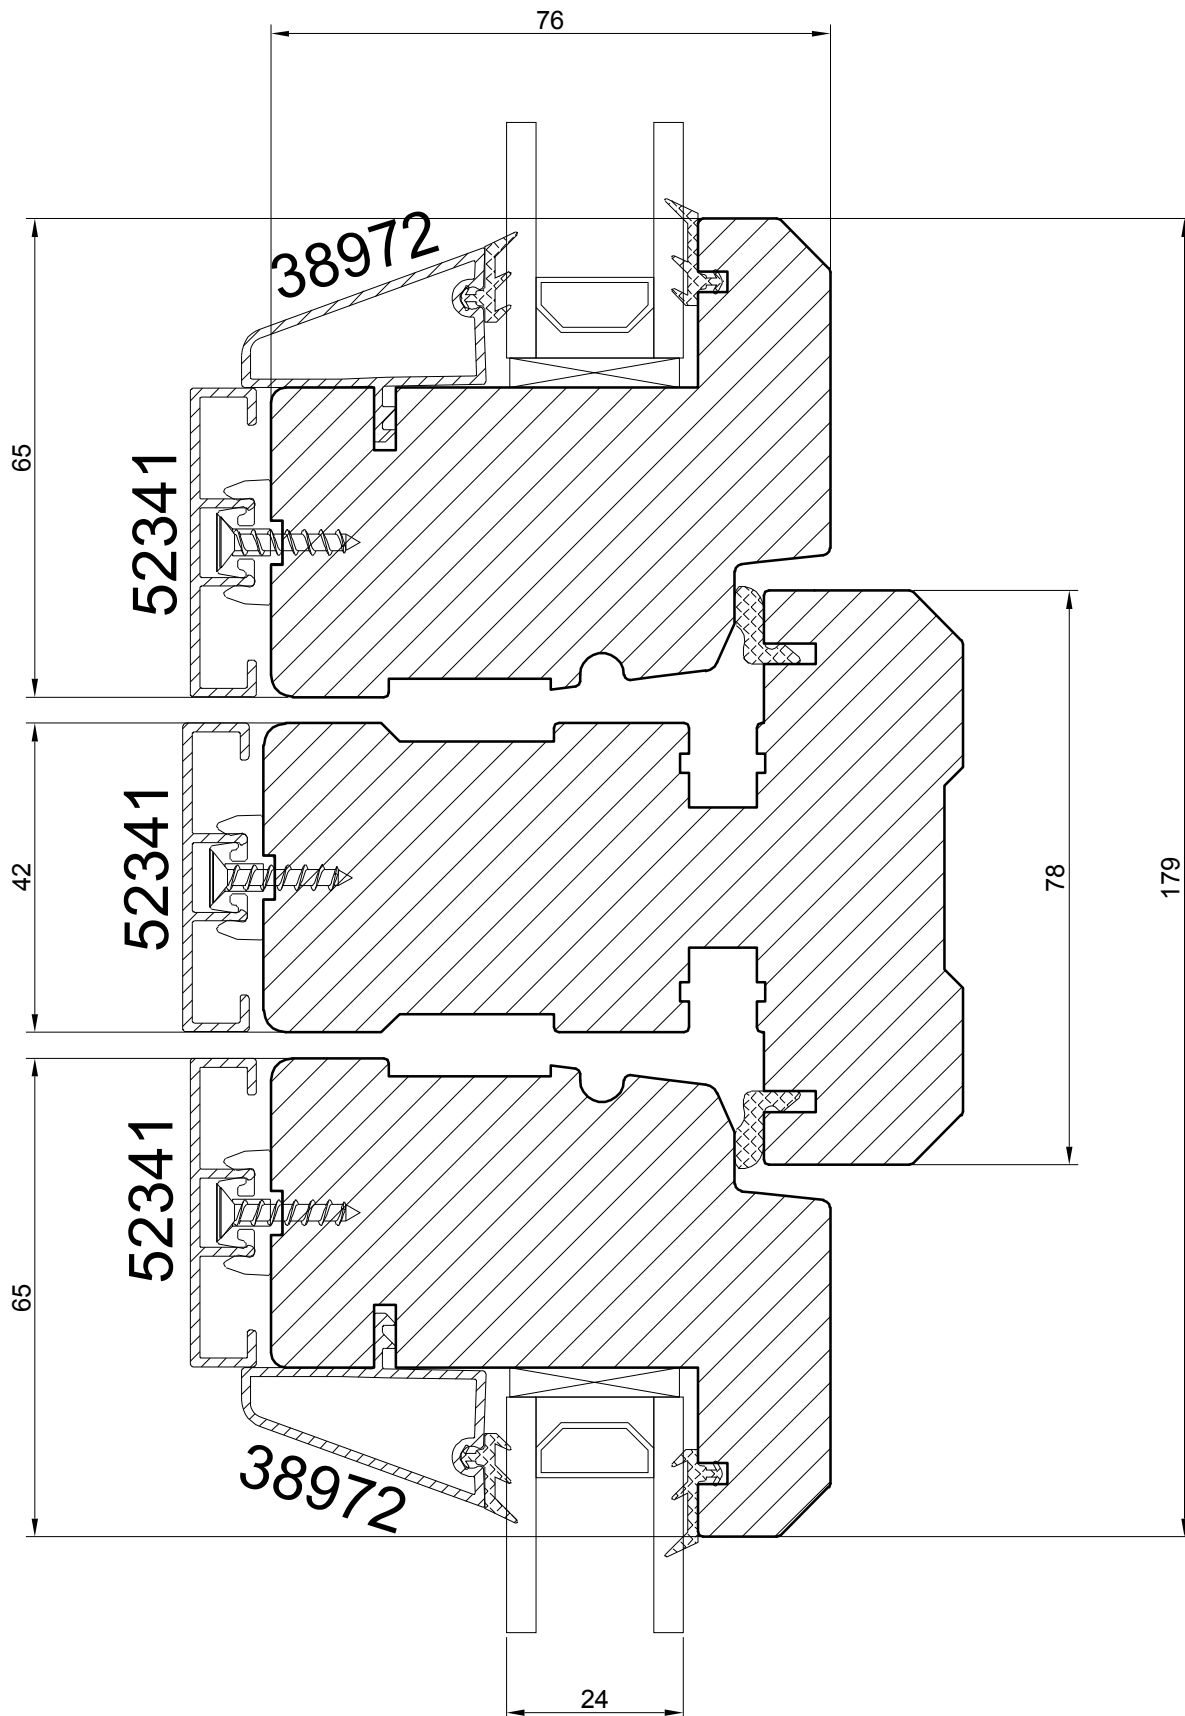

TOP HINGED WINDOW WITH ALU CLAD

NORWOOD SP.ZO.O.

Ul. Rataja 6, Rusocin
83-031 Łęgowo
+48 692 22 00
biuro@norwood.pl

<i>Description</i>		THA N95 TOP HINGED WINDOW MULLION (24 mm glass)	
<i>Revis.</i>	<i>Date</i>	<i>Size</i> 1:1	<i>Drw.</i> <i>Date</i> 02.01.2018
<i>Verif.</i>	<i>Date</i>	<i>Drawing n.</i>	THA - 24 - ml - 01