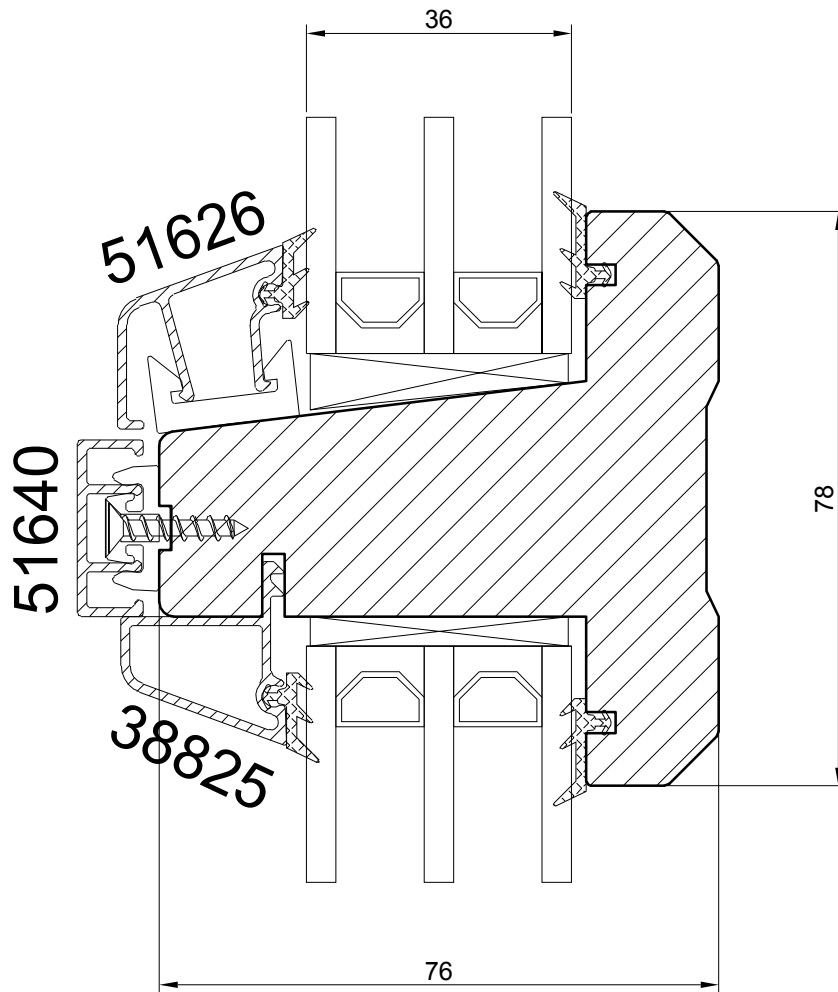

TOP HINGED WINDOW WITH ALU CLAD

NORWOOD SP.ZO.O.

Ul. Rataja 6, Rusocin
83-031 Łęgowo
+48 692 22 00
biuro@norwood.pl

Description **THA N95 TOP HINGED WINDOW
VERTICAL BAR 78 (36 mm glass)**

<i>Revis.</i>	<i>Date</i>	<i>Size</i> 1:1	<i>Drw.</i>	<i>Date</i> 02.01.2018
<i>Verif.</i>	<i>Date</i>	<i>Drawing n.</i>	THA - 36 - vs78 - 01	

TOP HINGED WINDOW WITH ALU CLAD

NORWOOD SP.ZO.O.

Ul. Rataja 6, Rusocin
83-031 Łęgowo
+48 692 22 00
biuro@norwood.pl

Description **THA N95 TOP HINGED WINDOW
HORIZONTAL BAR 78 (24 mm glass)**

Revis.	Date	Size	1:1	Drw.	Date	02.01.2018
Verif.	Date	Drawing n.	THA - 24 - hs78 - 01			