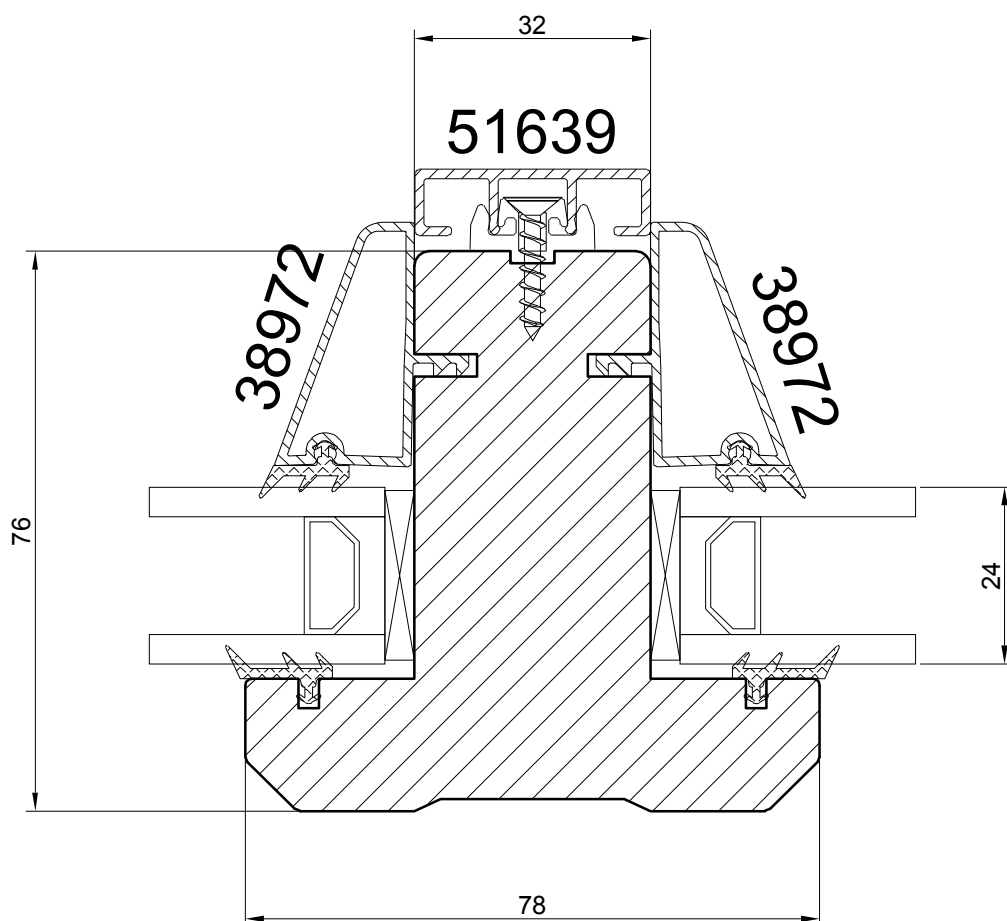

TOP HINGED WINDOW WITH ALU CLAD

NORWOOD SP.ZO.O.

Ul. Rataja 6, Rusocin
83-031 Łęgowo
+48 692 22 00
biuro@norwood.pl

Description **THA N95 TOP HINGED WINDOW
VERTICAL BAR 78 (24 mm glass)**

<i>Revis.</i>	<i>Date</i>	<i>Size</i> 1:1	<i>Drw.</i>	<i>Date</i> 02.01.2018
<i>Verif.</i>	<i>Date</i>	<i>Drawing n.</i>	THA - 24 - vs78 - 01