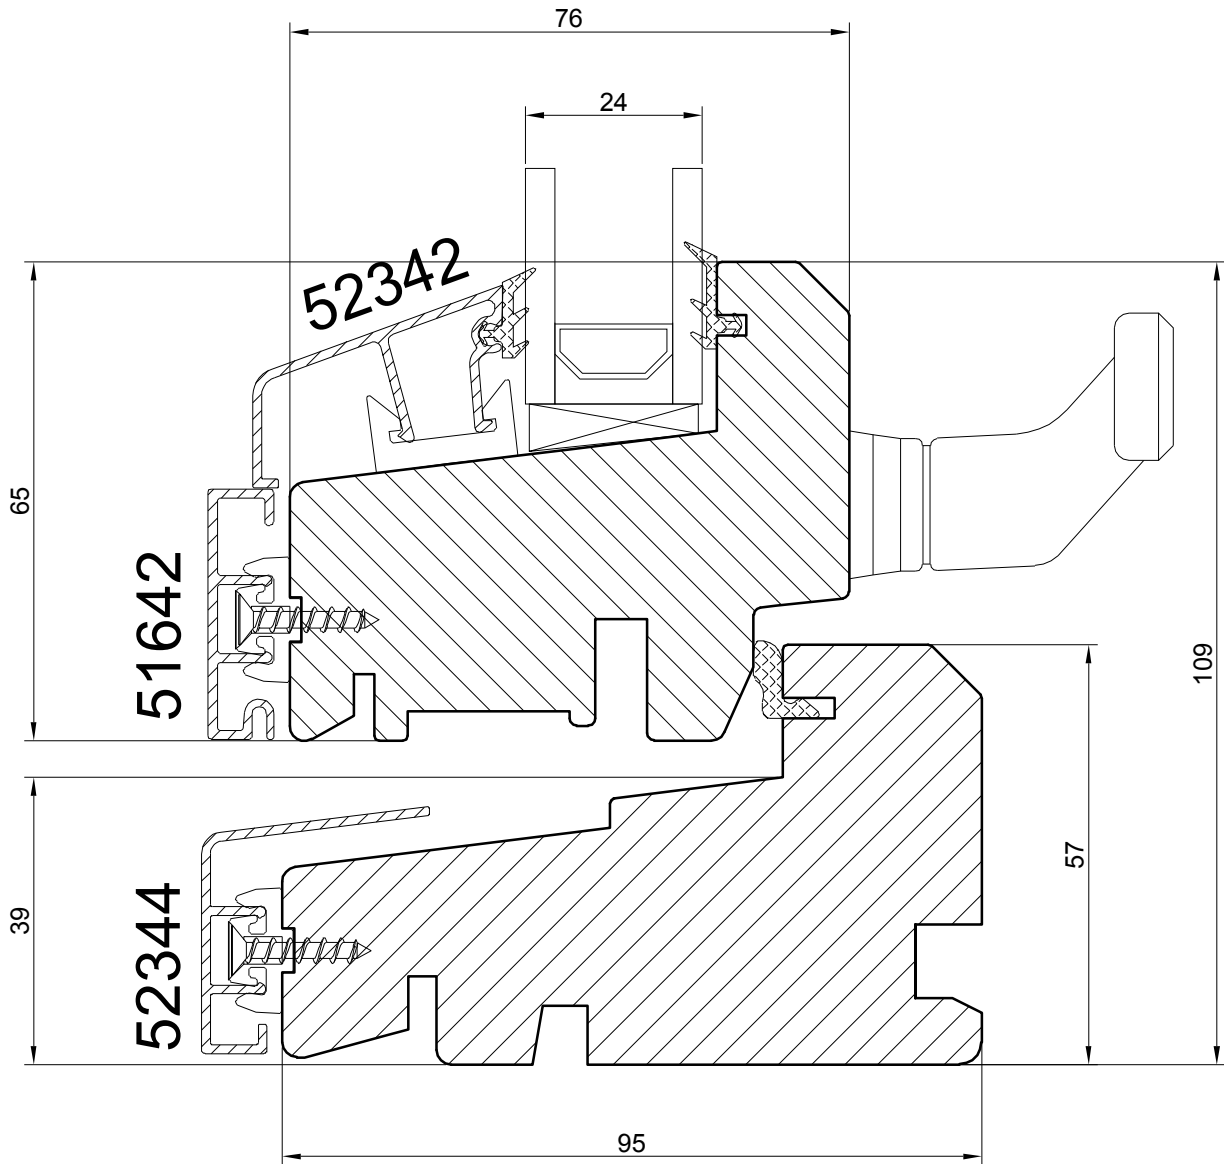

TOP HINGED WINDOW WITH ALU CLAD

NORWOOD SP.ZO.O.

Ul. Rataja 6, Rusocin
83-031 Łęgowo
+48 692 22 00
biuro@norwood.pl

<i>Description</i>			
THA N95 TOP HINGED WINDOW SILL SECTION (24 mm glass)			
<i>Revis.</i>	<i>Date</i>	<i>Size</i>	<i>Draw.</i>
		1 : 1	02.01.2018
<i>Verif.</i>	<i>Date</i>	<i>Drawing n.</i>	
		THA - 24 - sl - 01