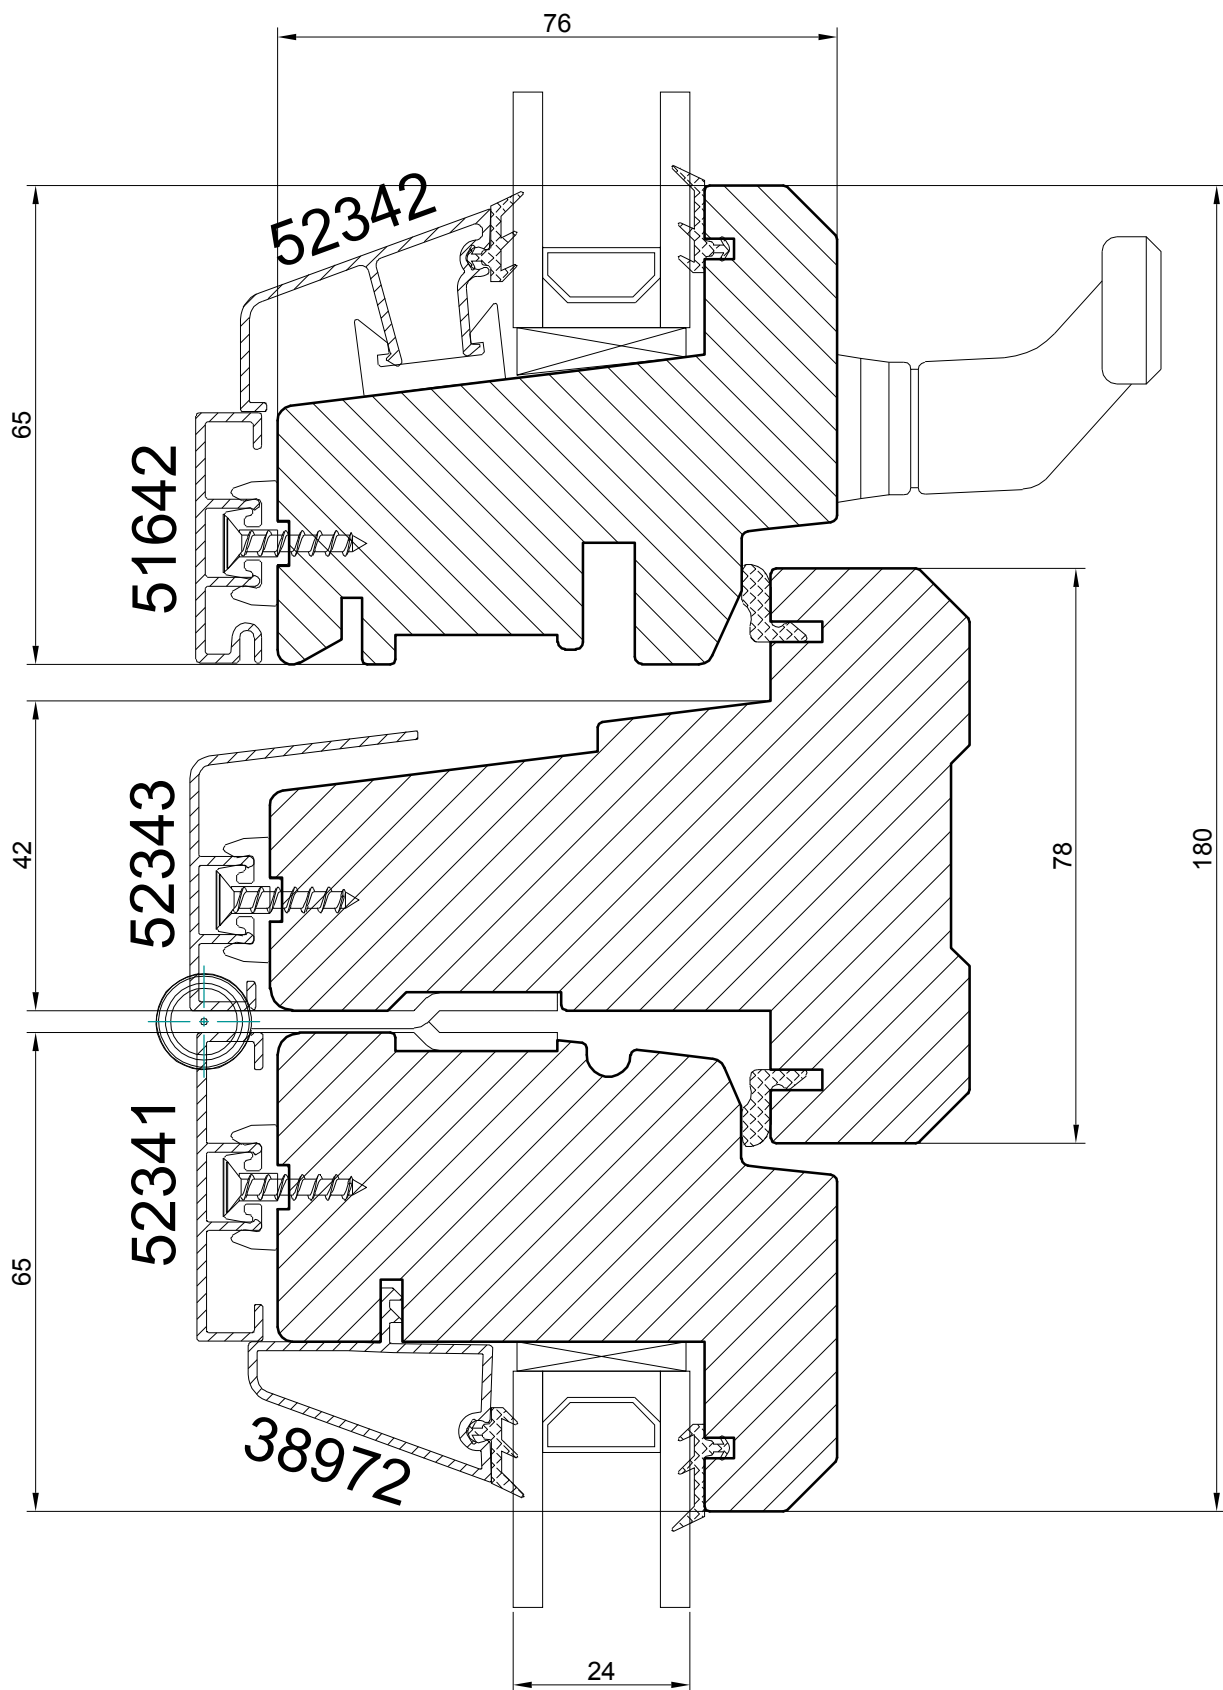

TOP HINGED WINDOW WITH ALU CLAD

NORWOOD SP.ZO.O.

Ul. Rataja 6, Rusocin
83-031 Łęgowo
+48 692 22 00
biuro@norwood.pl

<i>Description</i>		THA N95 TOP HINGED WINDOW TRANSOM (24 mm glass)	
<i>Revis.</i>	<i>Date</i>	<i>Size</i> 1:1	<i>Drw.</i> <i>Date</i> 02.01.2018
<i>Verif.</i>	<i>Date</i>	<i>Drawing n.</i>	THA - 24 - ts - 01