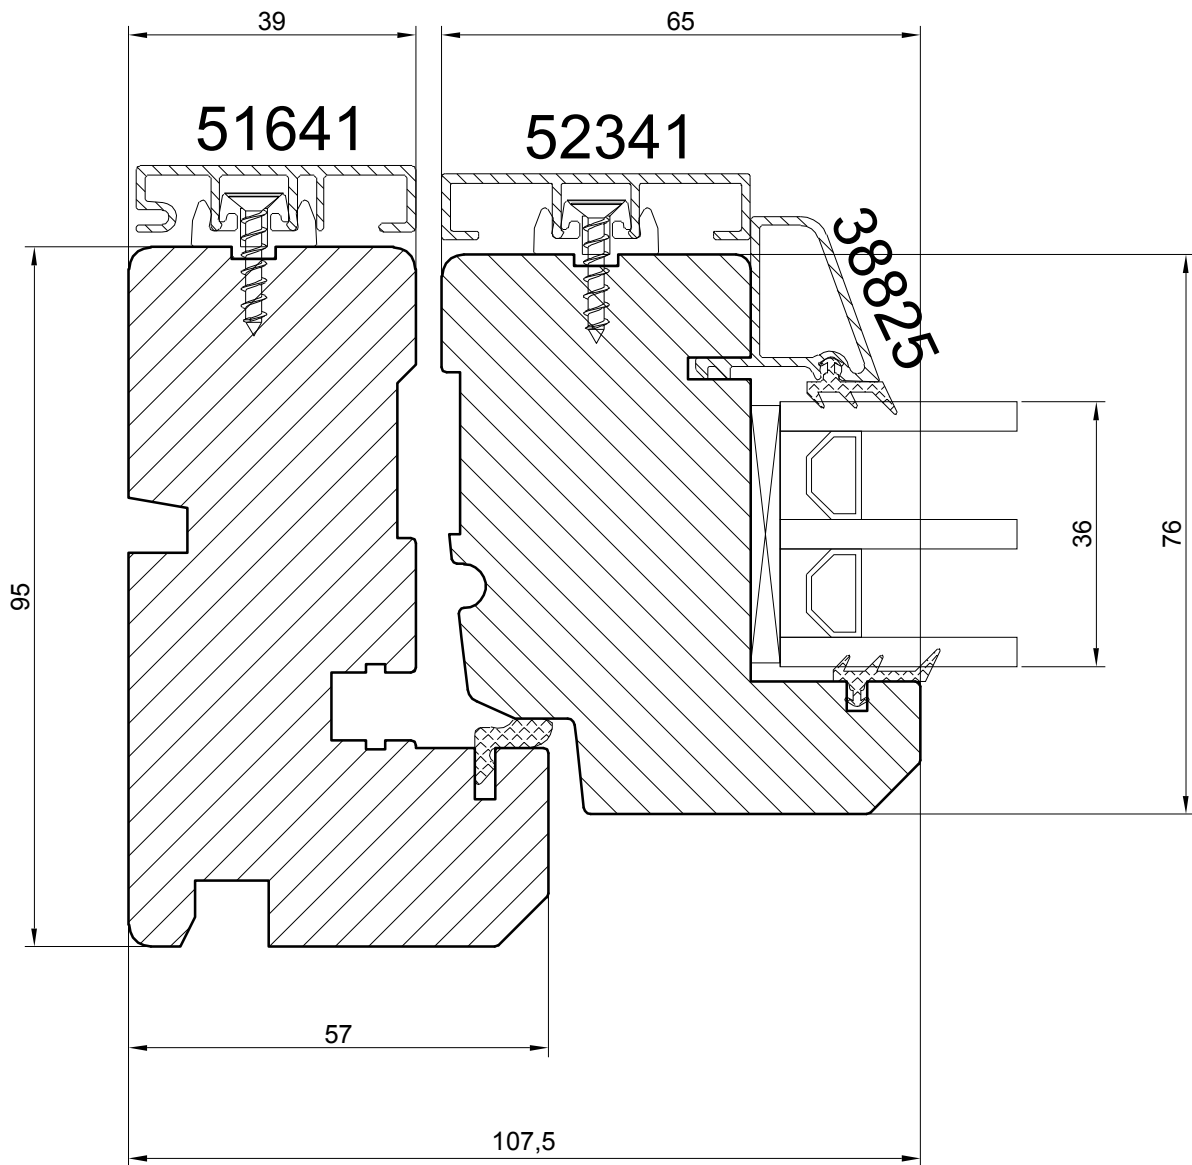

TOP HINGED WINDOW WITH ALU CLAD

NORWOOD SP.ZO.O.

Ul. Rataja 6, Rusocin
83-031 Łęgowo
+48 692 22 00
biuro@norwood.pl

<i>Description</i>		THA N95 TOP HINGED WINDOW JAMB SECTION (36 mm glass)	
<i>Revis.</i>	<i>Date</i>	<i>Size</i> 1:1	<i>Drw.</i> <i>Date</i> 02.01.2018
<i>Verif.</i>	<i>Date</i>	<i>Drawing n.</i>	THA - 36 - se - 01