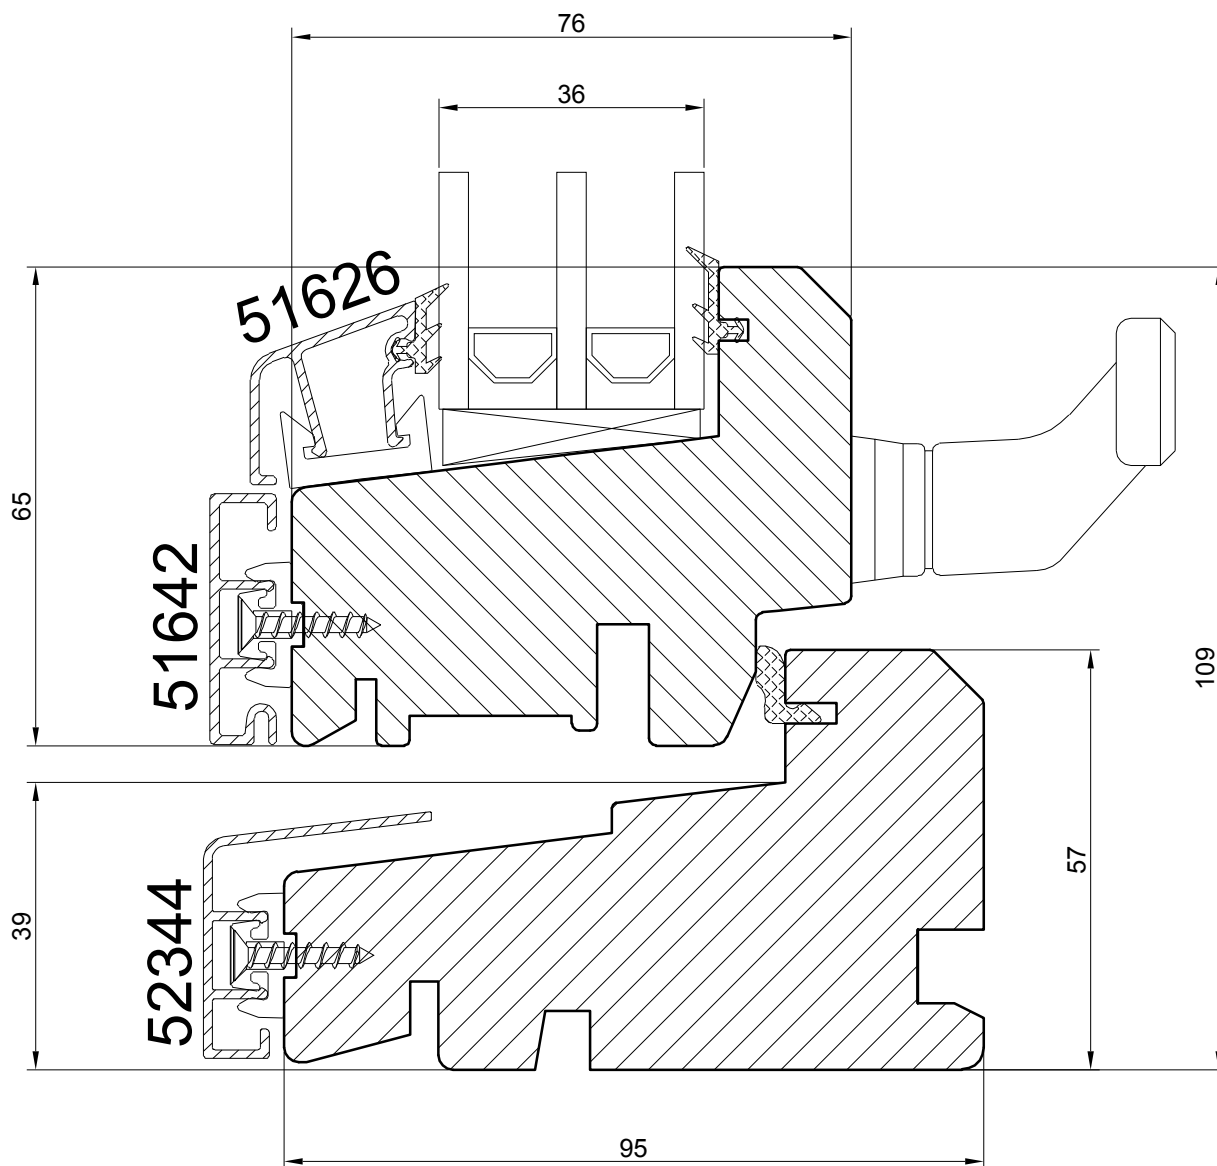

TOP HINGED WINDOW WITH ALU CLAD

NORWOOD SP.ZO.O.

Ul. Rataja 6, Rusocin
83-031 Łęgowo
+48 692 22 00
biuro@norwood.pl

Description **THA N95 TOP HINGED WINDOW
SILL SECTION (36 mm glass)**

Revis.	Date	Size	1:1	Drw.	Date	02.01.2018
Verif.	Date	Drawing n.	THA - 36 - sl - 01