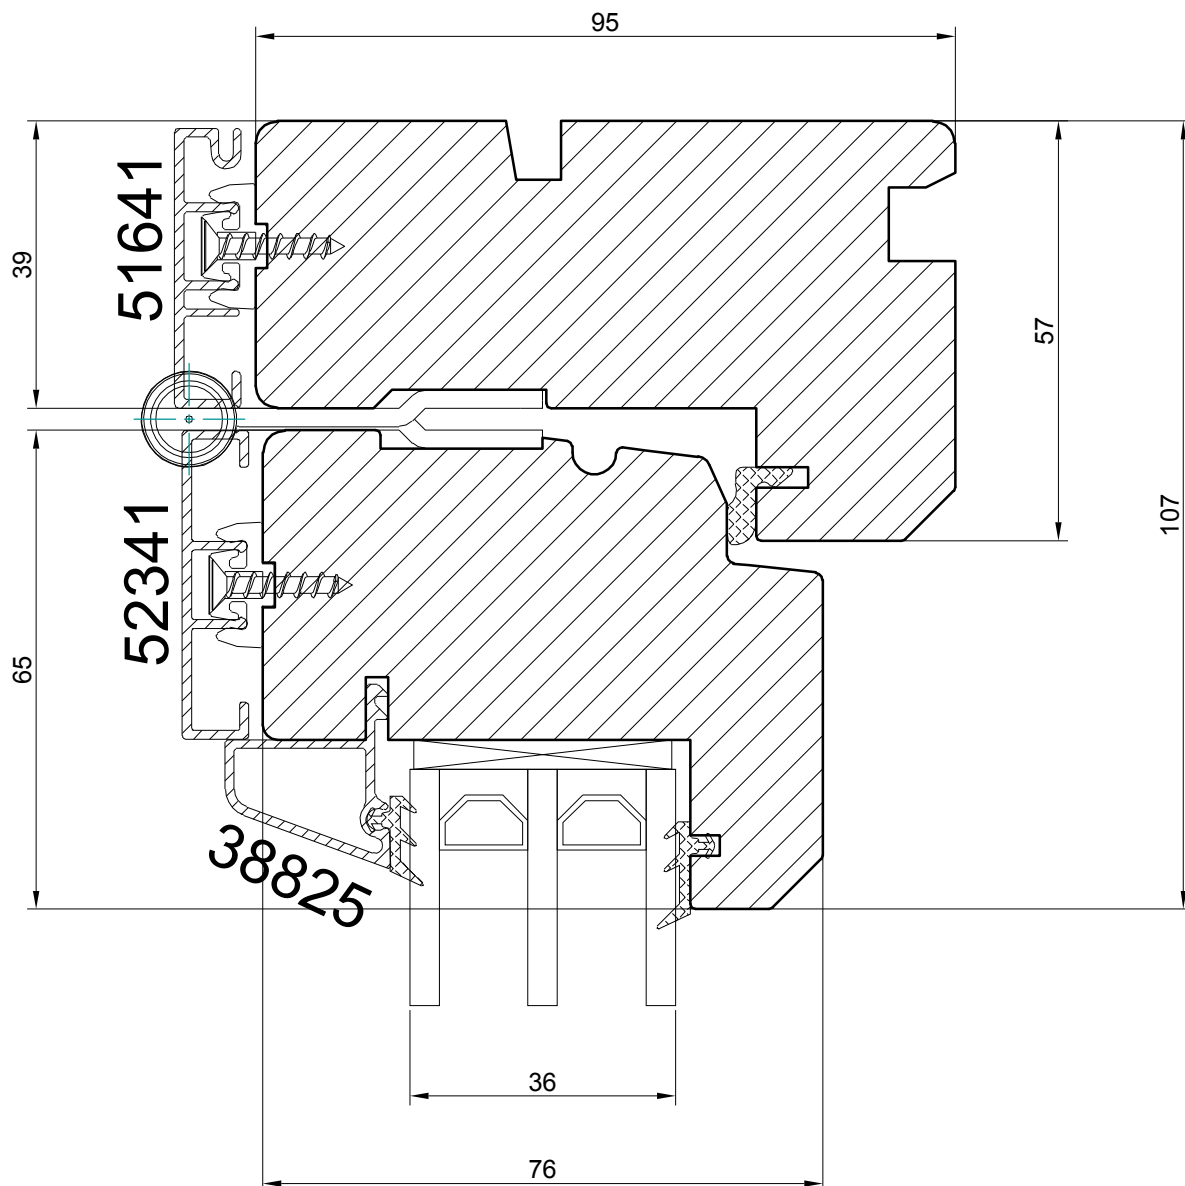

TOP HINGED WINDOW WITH ALU CLAD

NORWOOD SP.ZO.O.

Ul. Rataja 6, Rusocin
83-031 Łęgowo
+48 692 22 00
biuro@norwood.pl

Description **THA N95 TOP HINGED WINDOW
HEAD SECTION (24 mm glass)**

<i>Revis.</i>	<i>Date</i>	<i>Size</i> 1:1	<i>Drw.</i>	<i>Date</i> 02.01.2018
<i>Verif.</i>	<i>Date</i>	<i>Drawing n.</i>	THA - 24 - he - 01	

TOP HINGED WINDOW WITH ALU CLAD

NORWOOD SP.ZO.O.

Ul. Rataja 6, Rusocin
83-031 Łęgowo
+48 692 22 00
biuro@norwood.pl

Description **THA N95 TOP HINGED WINDOW
HEAD SECTION (36 mm glass)**

Revis.	Date	Size	1:1	Drw.	Date	02.01.2018
Verif.	Date	Drawing n.	THA - 36 - he - 01			