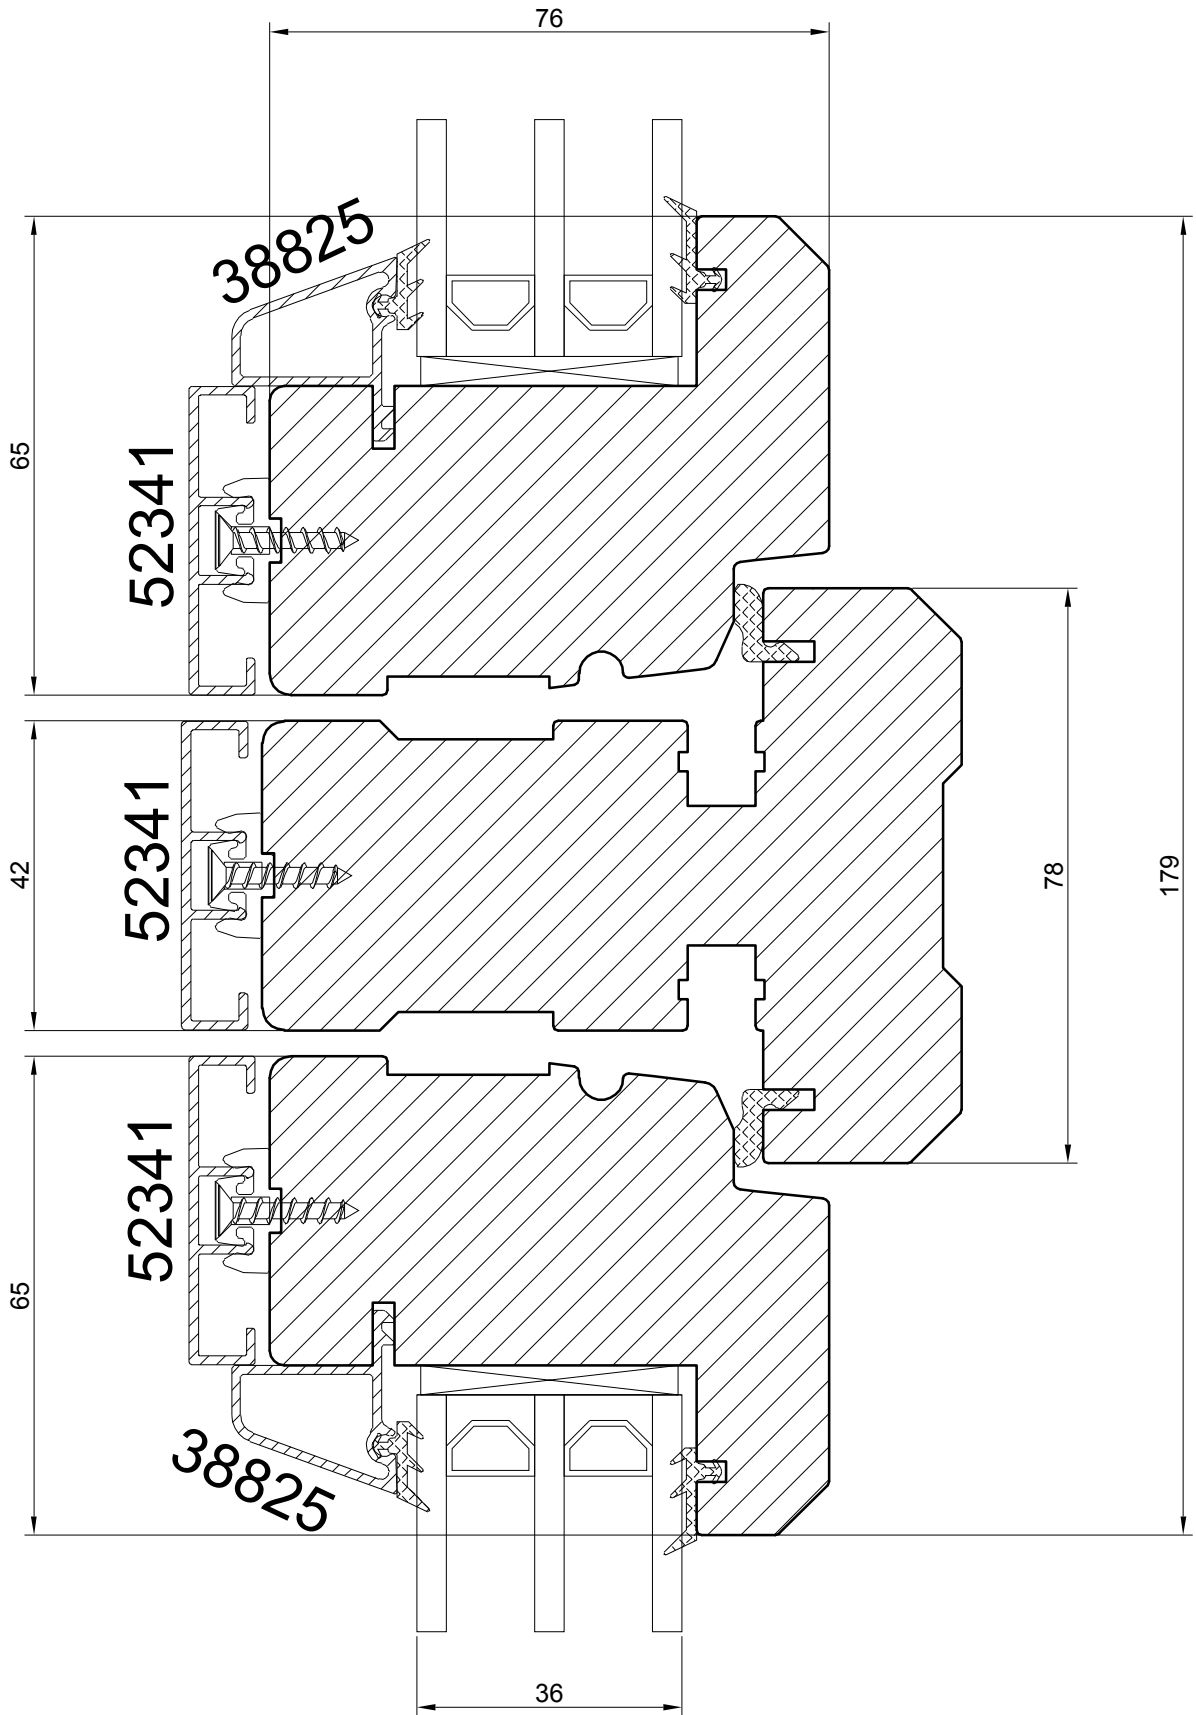

TOP HINGED WINDOW WITH ALU CLAD

NORWOOD SP.ZO.O.

Ul. Rataja 6, Rusocin
83-031 Łęgowo
+48 692 22 00
biuro@norwood.pl

<i>Description</i>		THA N95 TOP HINGED WINDOW	
		MULLION (36 mm glass)	
<i>Revis.</i>	<i>Date</i>	<i>Size</i>	<i>Drw.</i>
		1 : 1	02.01.2018
<i>Verif.</i>	<i>Date</i>	<i>Drawing n.</i>	
		THA - 36 - ml - 01