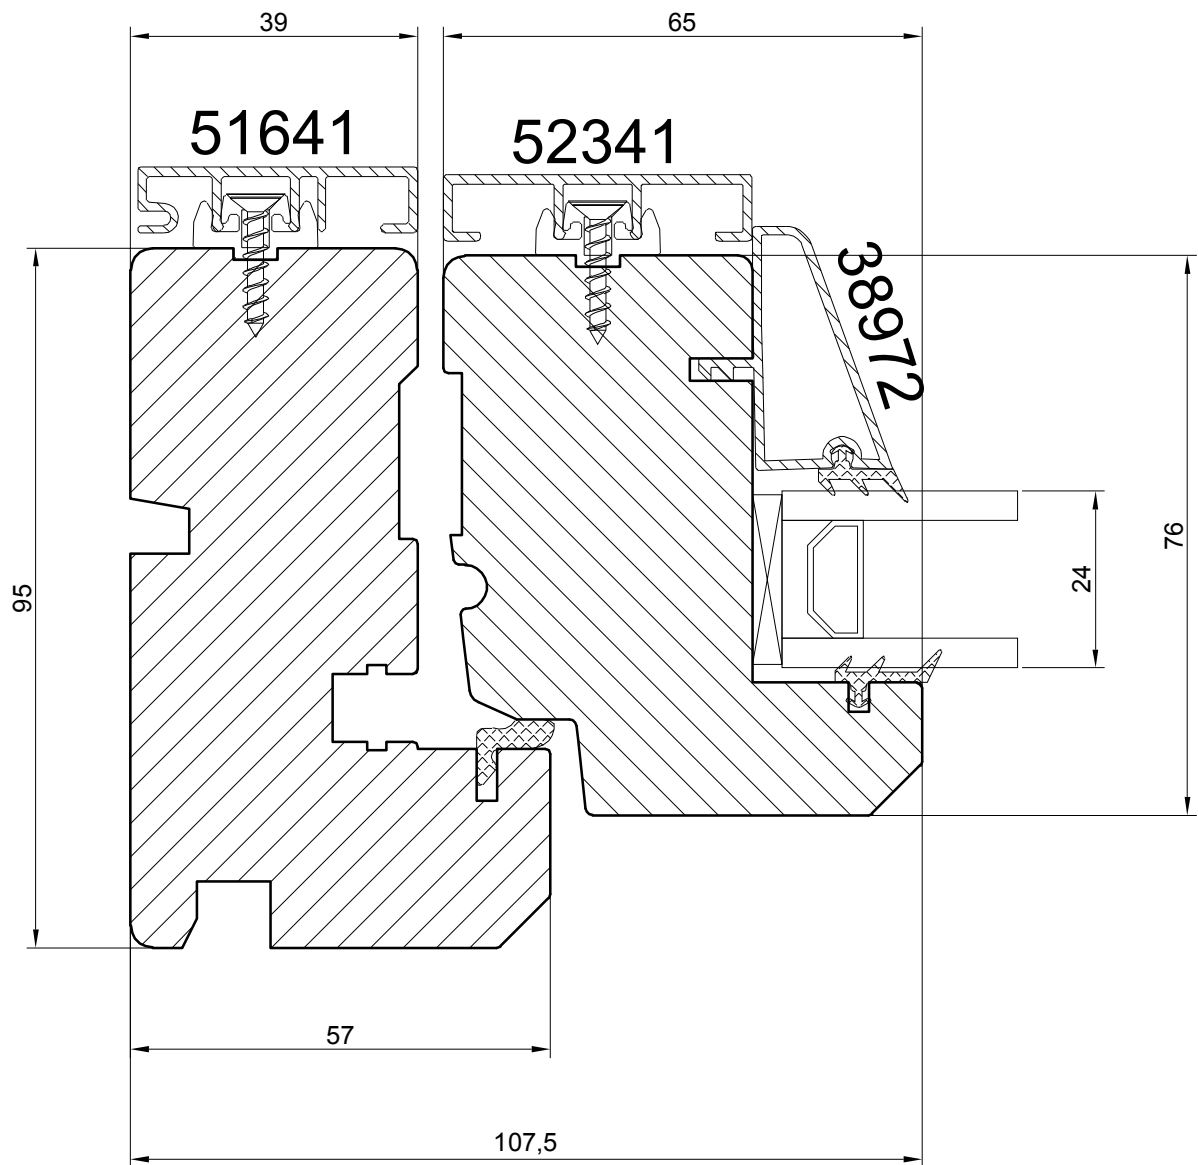

TOP HINGED WINDOW WITH ALU CLAD

NORWOOD SP.ZO.O.

Ul. Rataja 6, Rusocin
83-031 Łęgowo
+48 692 22 00
biuro@norwood.pl

<i>Description</i>		THA N95 TOP HINGED WINDOW JAMB SECTION (24 mm glass)	
<i>Revis.</i>	<i>Date</i>	<i>Size</i> 1:1	<i>Drw.</i> <i>Date</i> 02.01.2018
<i>Verif.</i>	<i>Date</i>	<i>Drawing n.</i>	THA - 24 - se - 01