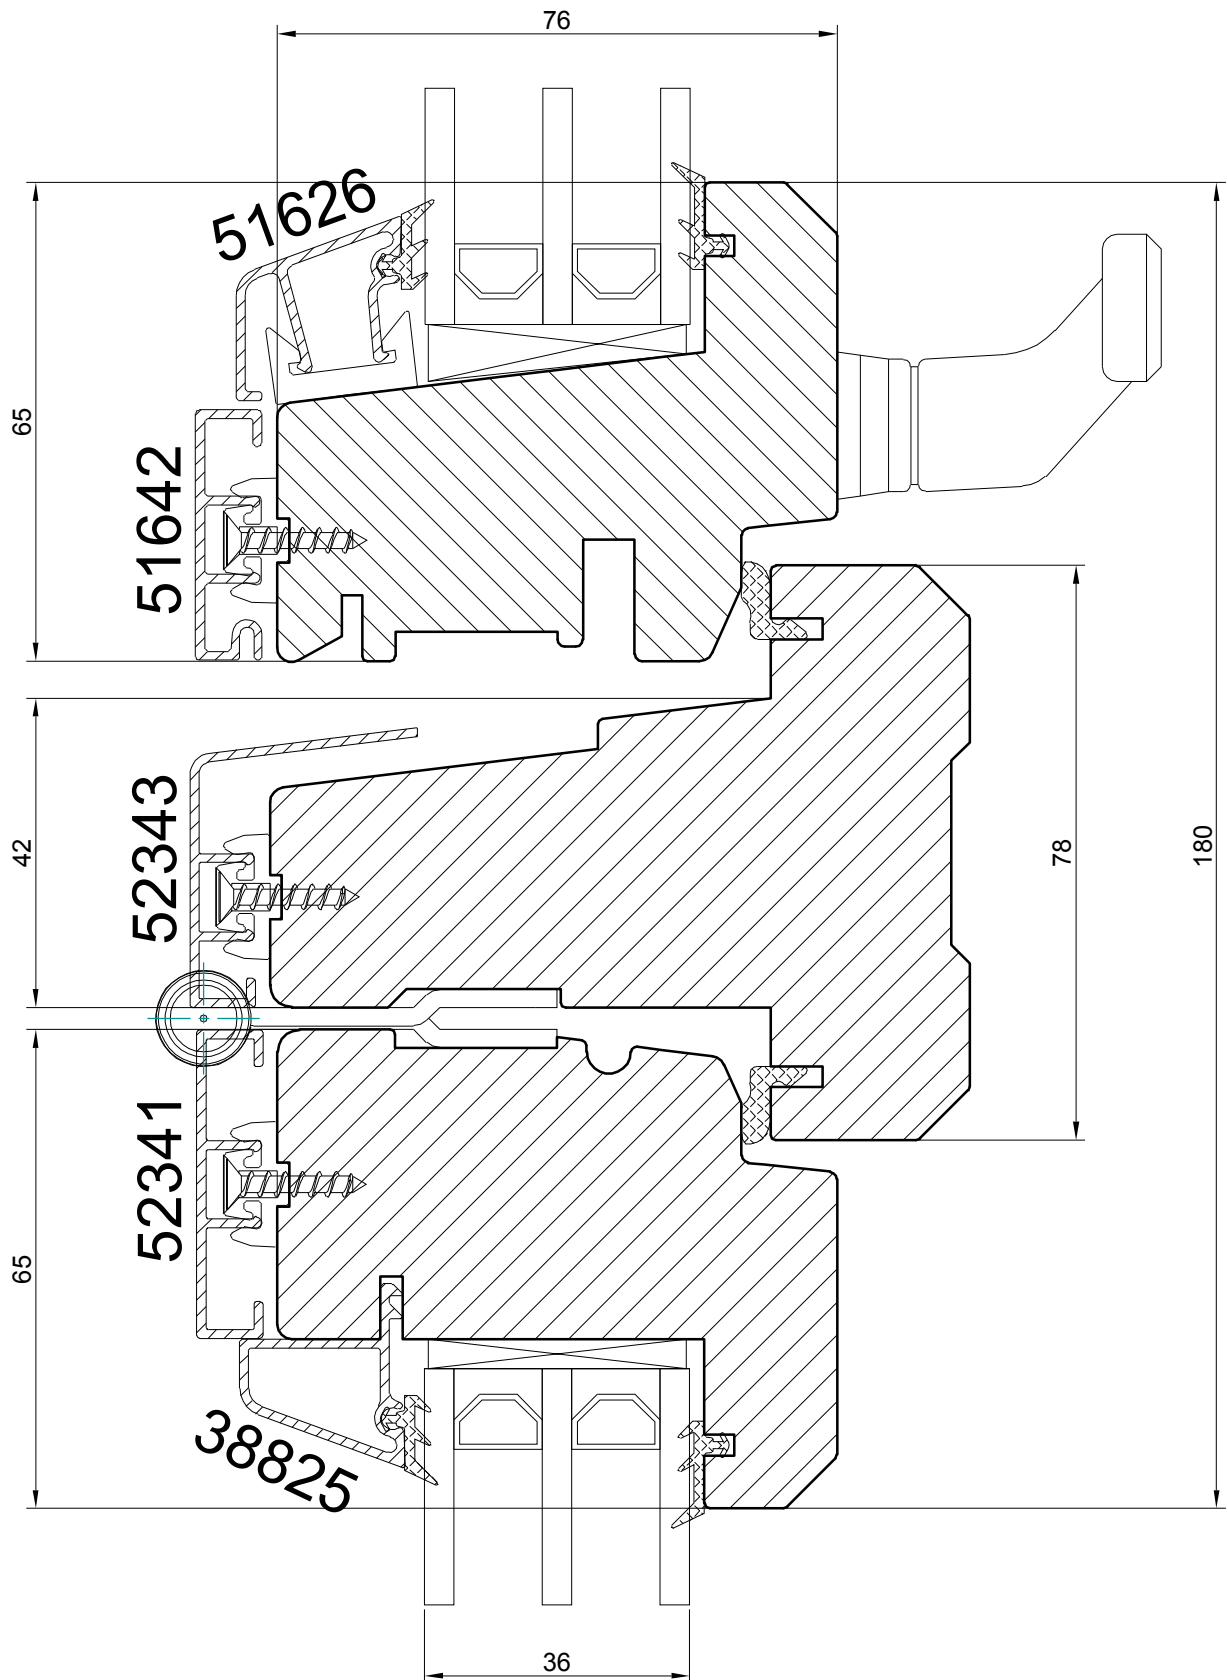

TOP HINGED WINDOW WITH ALU CLAD

NORWOOD SP.ZO.O.

Ul. Rataja 6, Rusocin
83-031 Łęgowo
+48 692 22 00
biuro@norwood.pl

<i>Description</i>		THA N95 TOP HINGED WINDOW TRANSOM (36 mm glass)	
<i>Revis.</i>	<i>Date</i>	<i>Size</i> 1 : 1	<i>Drw.</i> <i>Date</i> 02.01.2018
<i>Verif.</i>	<i>Date</i>	<i>Drawing n.</i>	THA - 36 - ts - 01