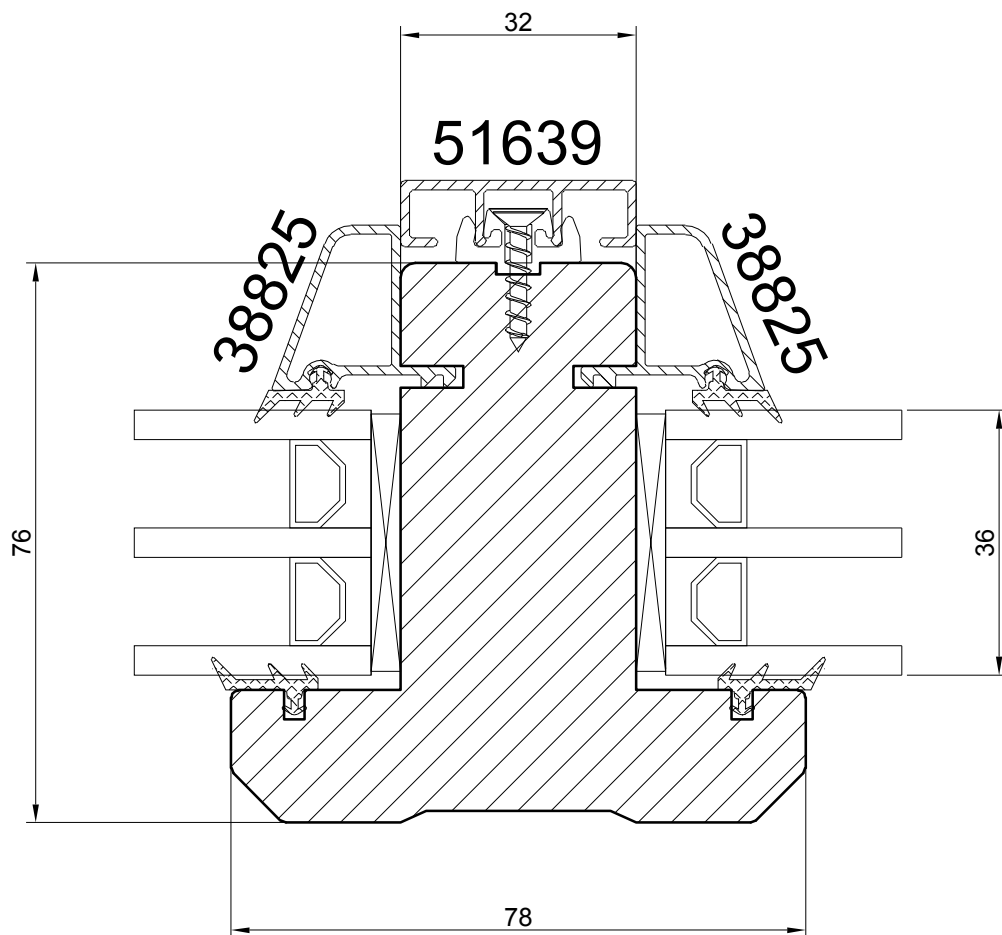

TOP HINGED WINDOW WITH ALU CLAD

NORWOOD SP.ZO.O.

Ul. Rataja 6, Rusocin
83-031 Łęgowo
+48 692 22 00
biuro@norwood.pl

Description **THA N95 TOP HINGED WINDOW
VERTICAL BAR 78 (24 mm glass)**

<i>Revis.</i>	<i>Date</i>	<i>Size</i> 1:1	<i>Drw.</i>	<i>Date</i> 02.01.2018
<i>Verif.</i>	<i>Date</i>	<i>Drawing n.</i>	THA - 24 - vs78 - 01	