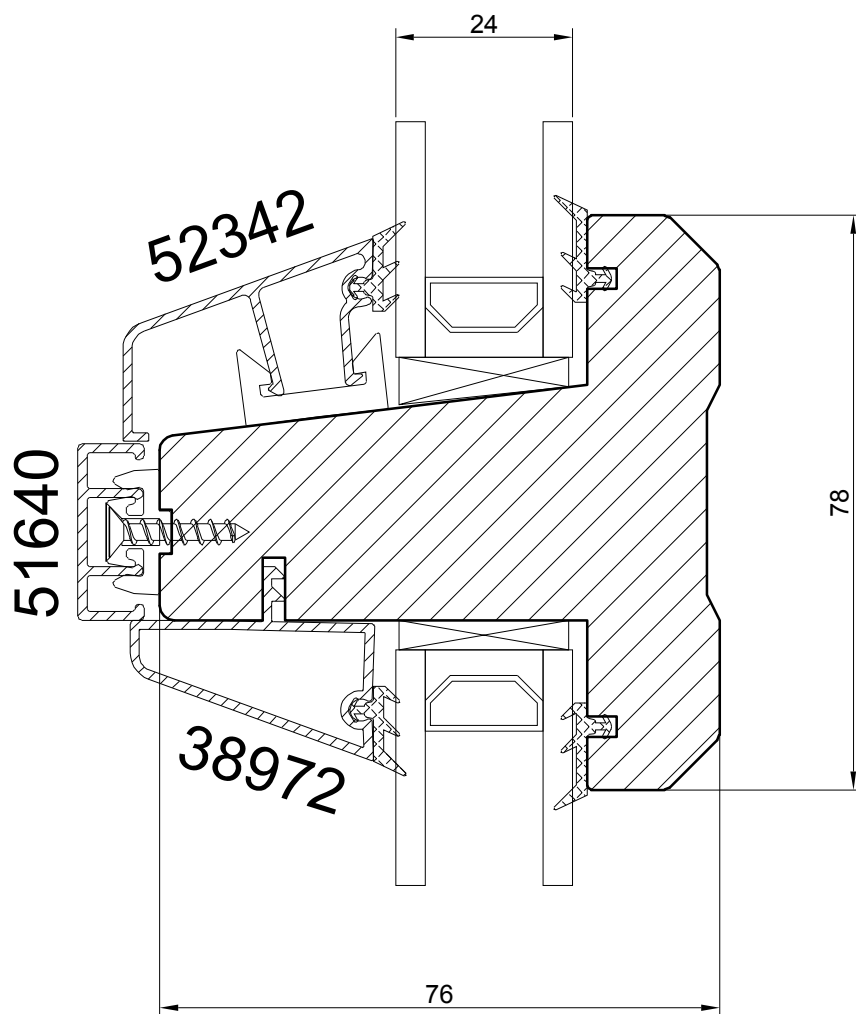

TOP HINGED WINDOW WITH ALU CLAD

NORWOOD SP.ZO.O.

Ul. Rataja 6, Rusocin
83-031 Łęgowo
+48 692 22 00
biuro@norwood.pl

Description **THA N95 TOP HINGED WINDOW
VERTICAL BAR 78 (24 mm glass)**

<i>Revis.</i>	<i>Date</i>	<i>Size</i> 1:1	<i>Drw.</i>	<i>Date</i> 02.01.2018
<i>Verif.</i>	<i>Date</i>	<i>Drawing n.</i>	THA - 24 - vs78 - 01	

TOP HINGED WINDOW WITH ALU CLAD

NORWOOD SP.ZO.O.

Ul. Rataja 6, Rusocin
83-031 Łęgowo
+48 692 22 00
biuro@norwood.pl

Description **THA N95 TOP HINGED WINDOW
VERTICAL BAR 78 (36 mm glass)**

<i>Revis.</i>	<i>Date</i>	<i>Size</i> 1:1	<i>Drw.</i>	<i>Date</i> 02.01.2018
<i>Verif.</i>	<i>Date</i>	<i>Drawing n.</i>	THA - 36 - vs78 - 01	

TOP HINGED WINDOW WITH ALU CLAD

NORWOOD SP.ZO.O.

Ul. Rataja 6, Rusocin
83-031 Łęgowo
+48 692 22 00
biuro@norwood.pl

Description **THA N95 TOP HINGED WINDOW
HORIZONTAL BAR 78 (24 mm glass)**

Revis.	Date	Size	1:1	Drw.	Date	02.01.2018
Verif.	Date	Drawing n.	THA - 24 - hs78 - 01			