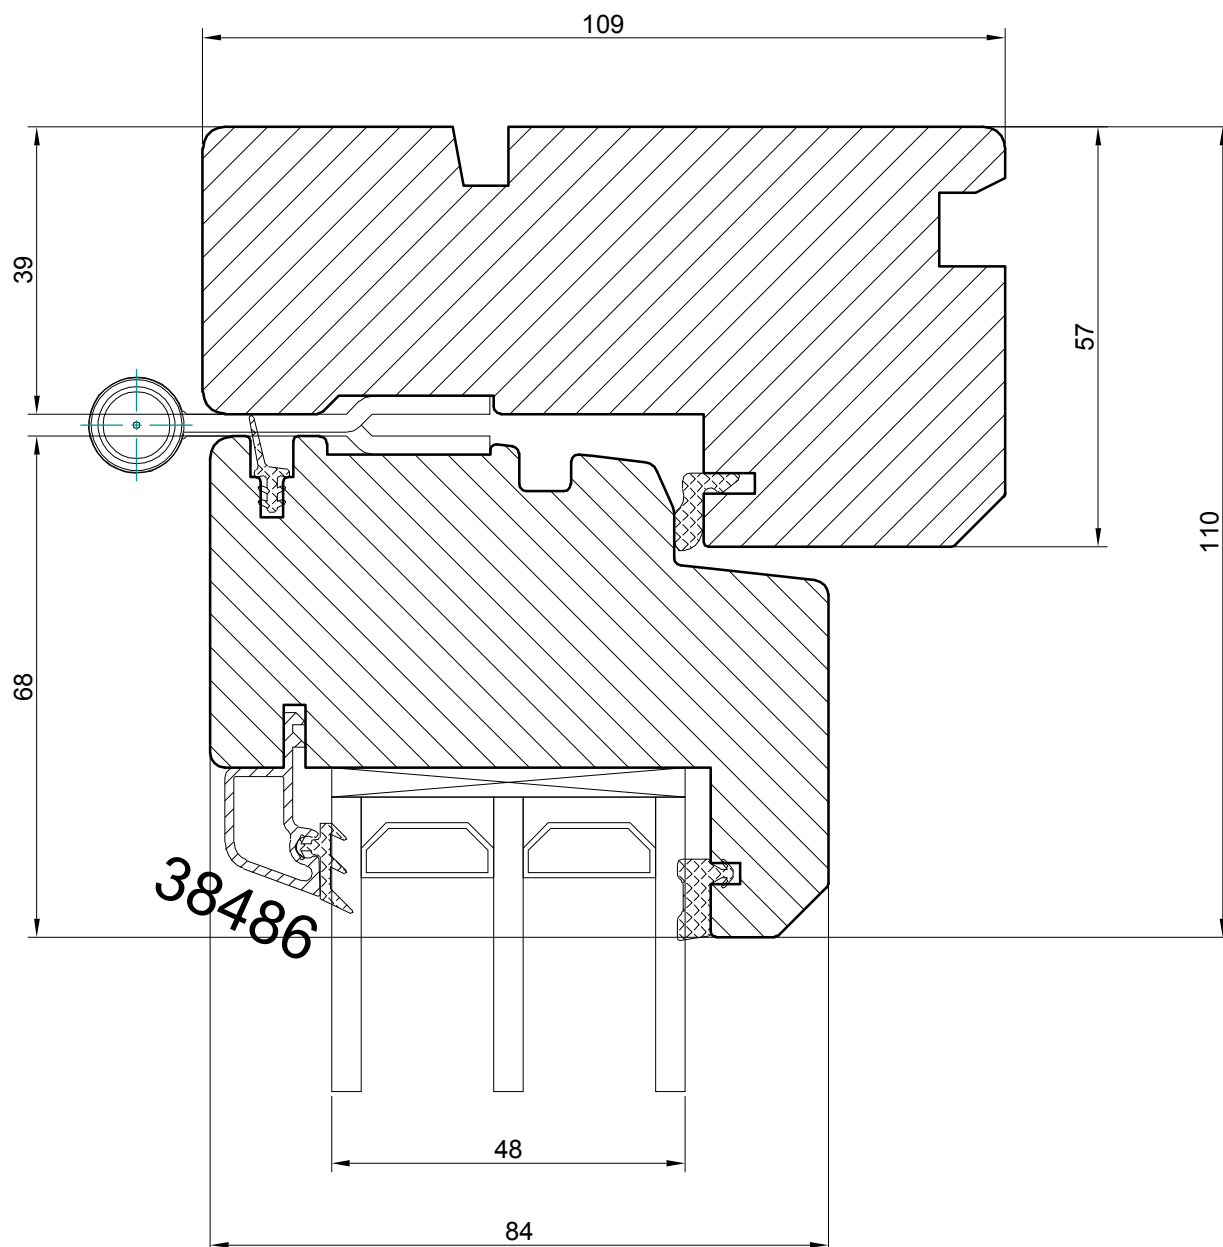

TOP HINGED PASSIVE WINDOW

NORWOOD SP.ZO.O.

Ul. Rataja 6, Rusocin
83-031 Łęgowo
+48 692 22 00
biuro@norwood.pl

Description **THP N109 TOP HINGED WINDOW
HEAD SECTION (48 mm glass)**

<i>Revis.</i>	<i>Date</i>	<i>Size</i> 1:1	<i>Drw.</i>	<i>Date</i> 02.01.2018
<i>Verif.</i>	<i>Date</i>	<i>Drawing n.</i>	THP - 48 - he - 01