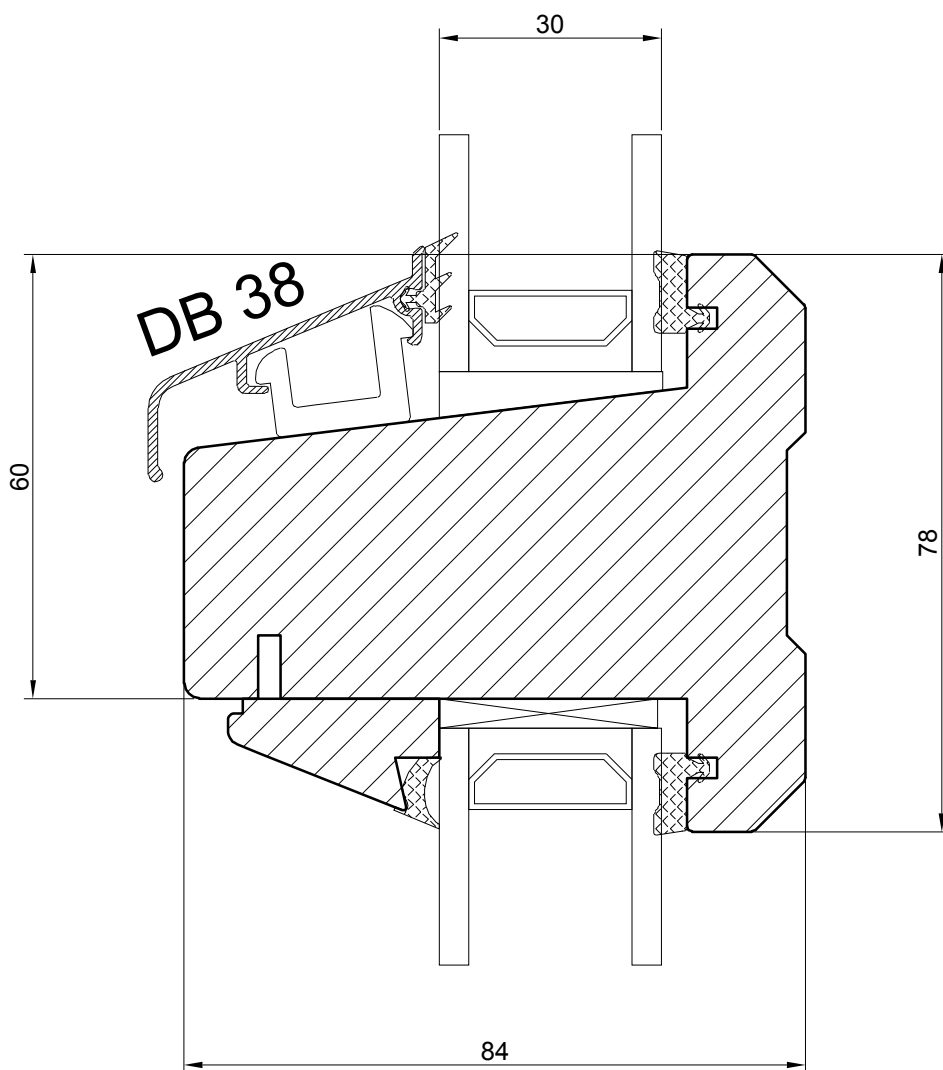

TOP HINGED PASSIVE WINDOW

NORWOOD SP.ZO.O.

Ul. Rataja 6, Rusocin
83-031 Łęgowo
+48 692 22 00
biuro@norwood.pl

Description **THP N109 TOP HINGED WINDOW**
VERTICAL BAR 78 (40 mm glass)

<i>Revis.</i>	<i>Date</i>	<i>Size</i> 1:1	<i>Drw.</i>	<i>Date</i> 02.01.2018
<i>Verif.</i>	<i>Date</i>	<i>Drawing no.</i>	THP - 40 - vs78 - 01	

TOP HINGED PASSIVE WINDOW

NORWOOD SP.ZO.O.

Ul. Rataja 6, Rusocin
 83-031 Łęgowo
 +48 692 22 00
 biuro@norwood.pl

<i>Description</i>		THP N109 TOP HINGED WINDOW	
		VERTICAL BAR 78 (48 mm glass)	
<i>Revis.</i>	<i>Date</i>	<i>Size</i> 1:1	<i>Drw.</i> 02.01.2018
<i>Verif.</i>	<i>Date</i>	<i>Drawing no.</i> THP - 48 - vs78 - 01	