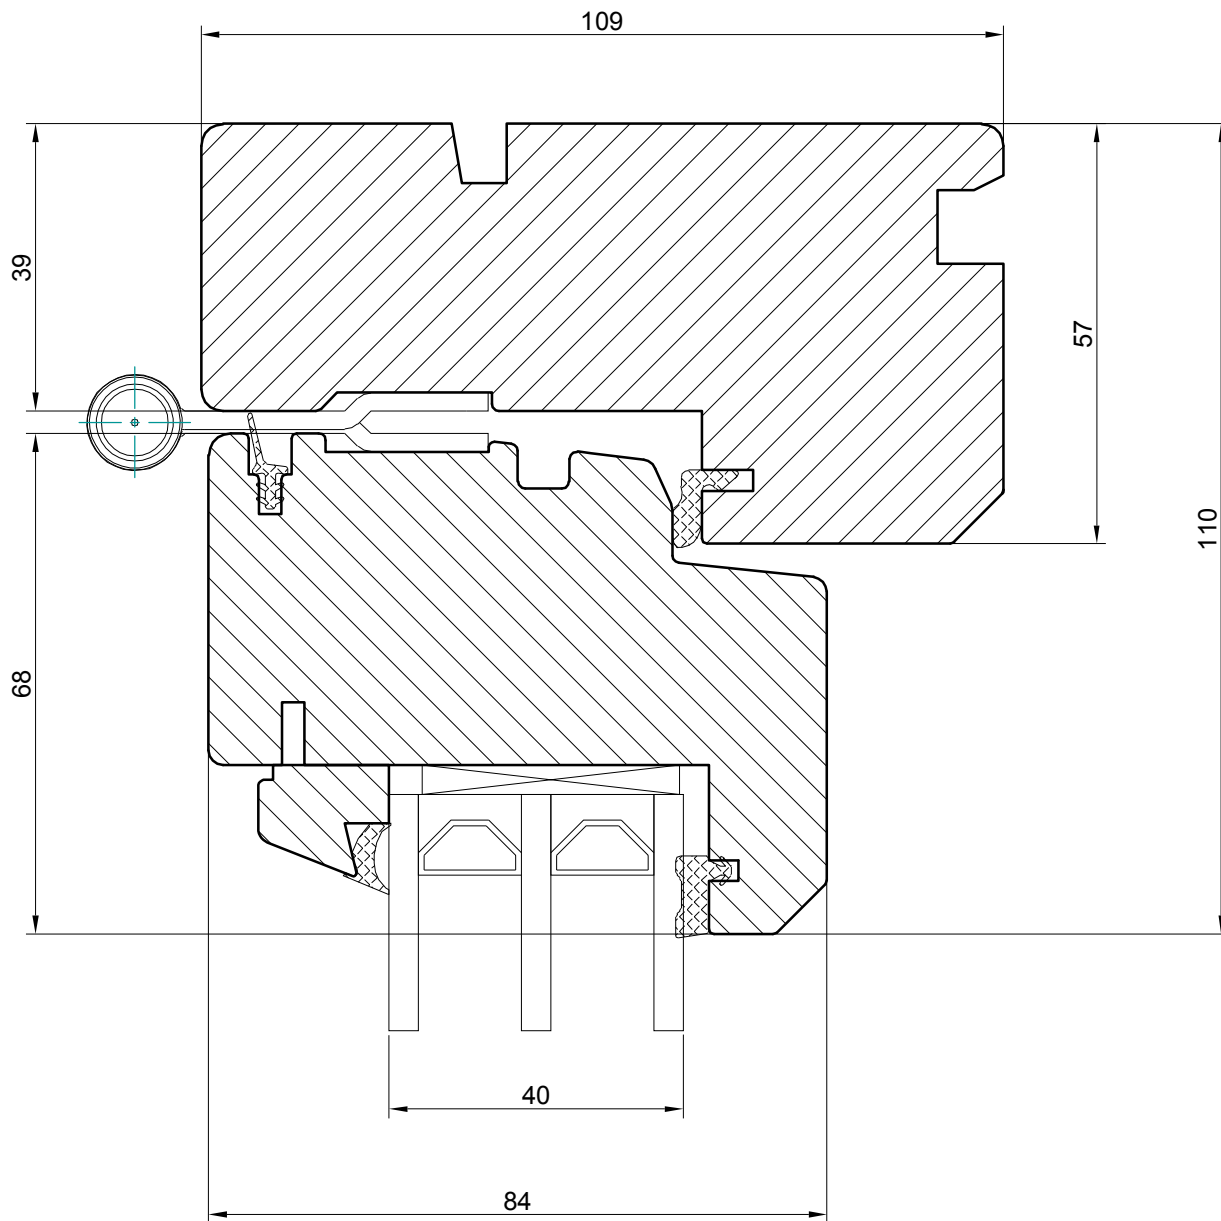

TOP HINGED PASSIVE WINDOW

NORWOOD SP.ZO.O.

Ul. Rataja 6, Rusocin
83-031 Łęgowo
+48 692 22 00
biuro@norwood.pl

Description **THP N109 TOP HINGED WINDOW
HEAD SECTION (30 mm glass)**

<i>Revis.</i>	<i>Date</i>	<i>Size</i> 1:1	<i>Drw.</i>	<i>Date</i> 02.01.2018
<i>Verif.</i>	<i>Date</i>	<i>Drawing n.</i>	THP - 30 - he - 01	