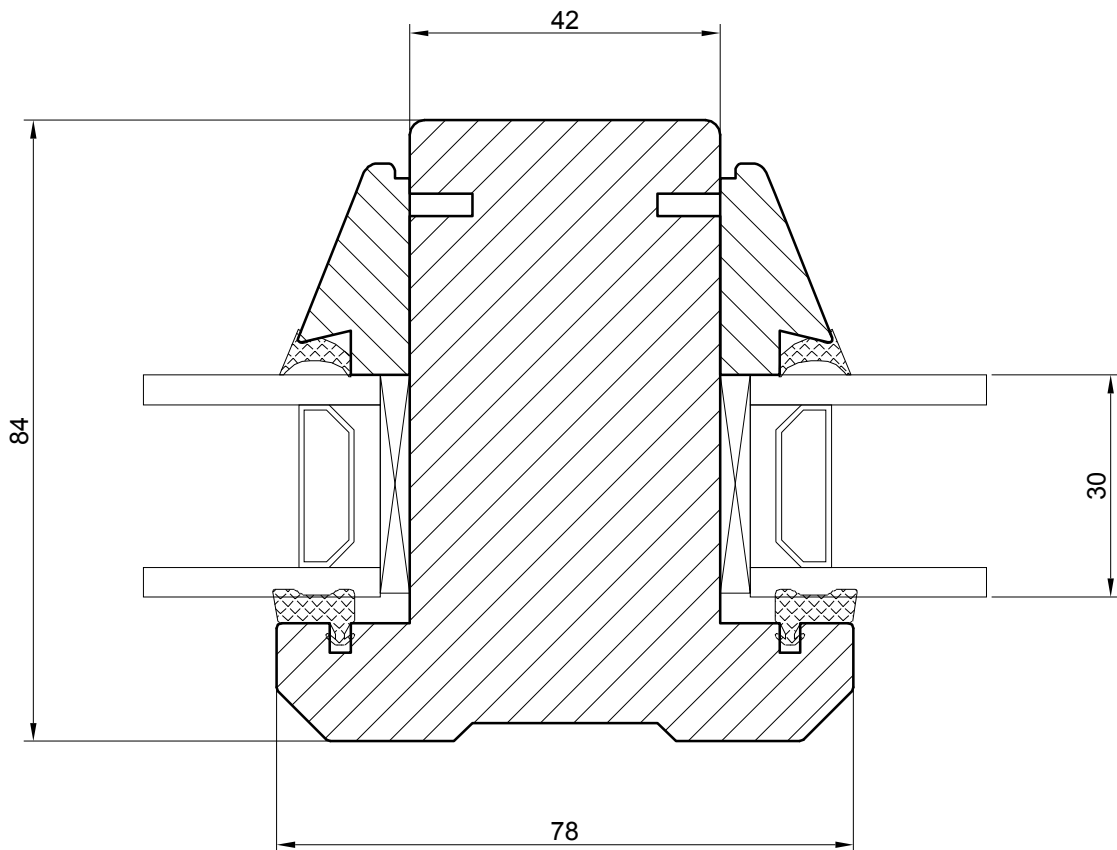

TOP HINGED PASSIVE WINDOW

NORWOOD SP.ZO.O.

Ul. Rataja 6, Rusocin
83-031 Łęgowo
+48 692 22 00
biuro@norwood.pl

Description **THP N109 TOP HINGED WINDOW**
VERTICAL BAR 78 (30 mm glass)

<i>Revis.</i>	<i>Date</i>	<i>Size</i> 1:1	<i>Draw.</i>	<i>Date</i> 02.01.2018
<i>Verif.</i>	<i>Date</i>	<i>Drawing no.</i>	THP - 30 - vs78 - 01