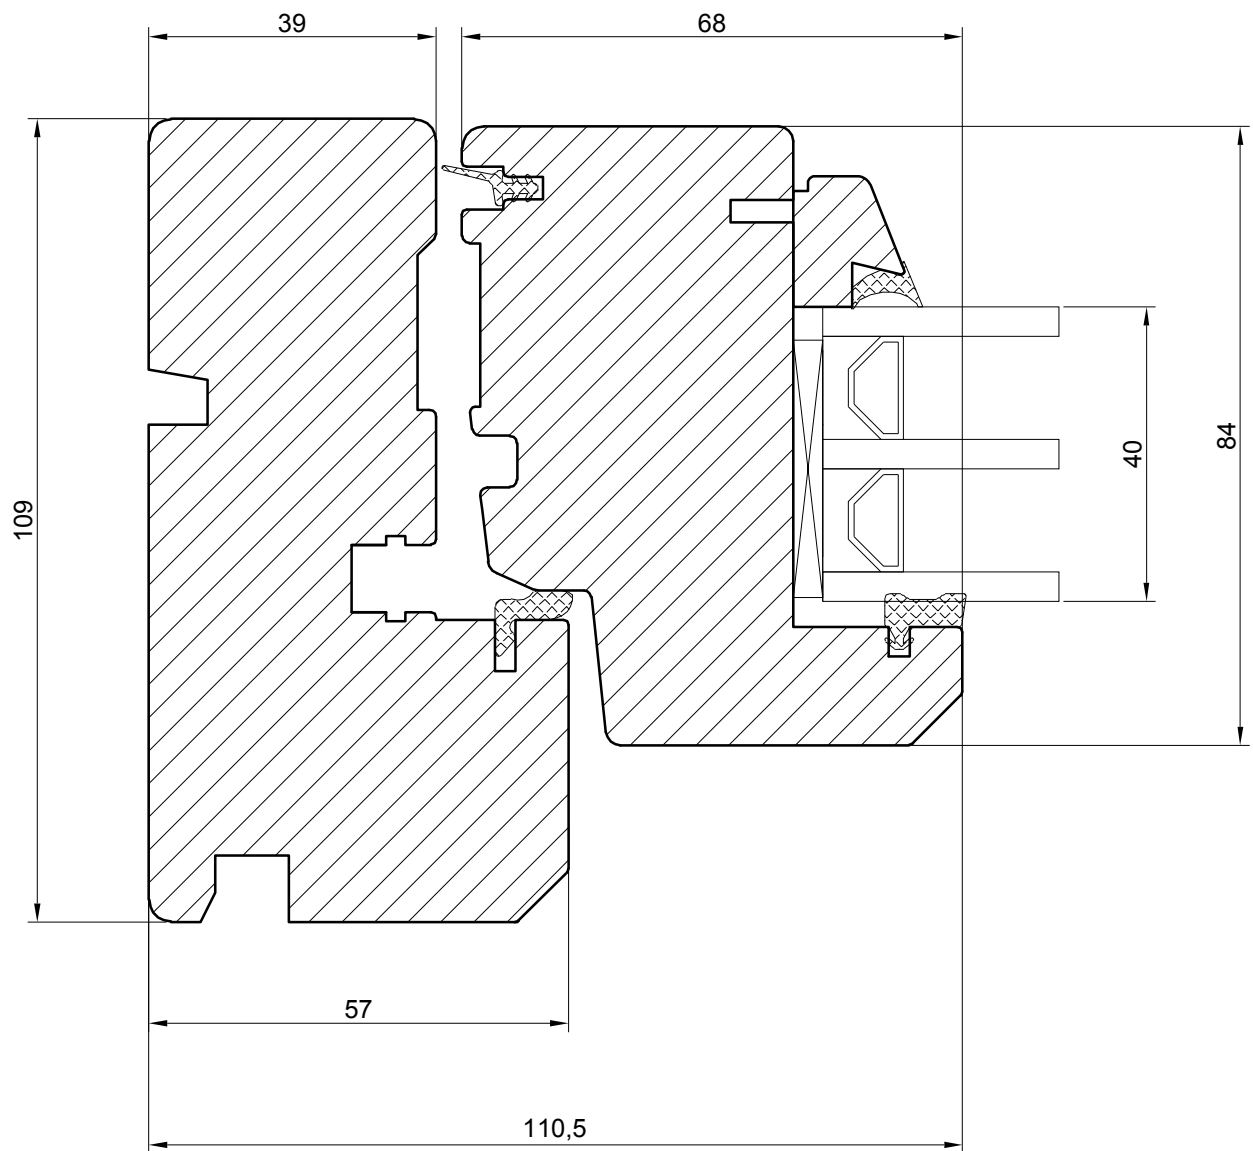

TOP HINGED PASSIVE WINDOW

NORWOOD SP.ZO.O.

Ul. Rataja 6, Rusocin
83-031 Łęgowo
+48 692 22 00
biuro@norwood.pl

<i>Description</i>		THP N109 TOP HINGED WINDOW JAMB SECTION (40 mm glass)		
<i>Revis.</i>	<i>Date</i>	<i>Size</i>	<i>Drw.</i>	<i>Date</i>
		1 : 1	1.0	02.01.2018
<i>Verif.</i>	<i>Date</i>	<i>Drawing n.</i>		
		THP - 40 - se - 01