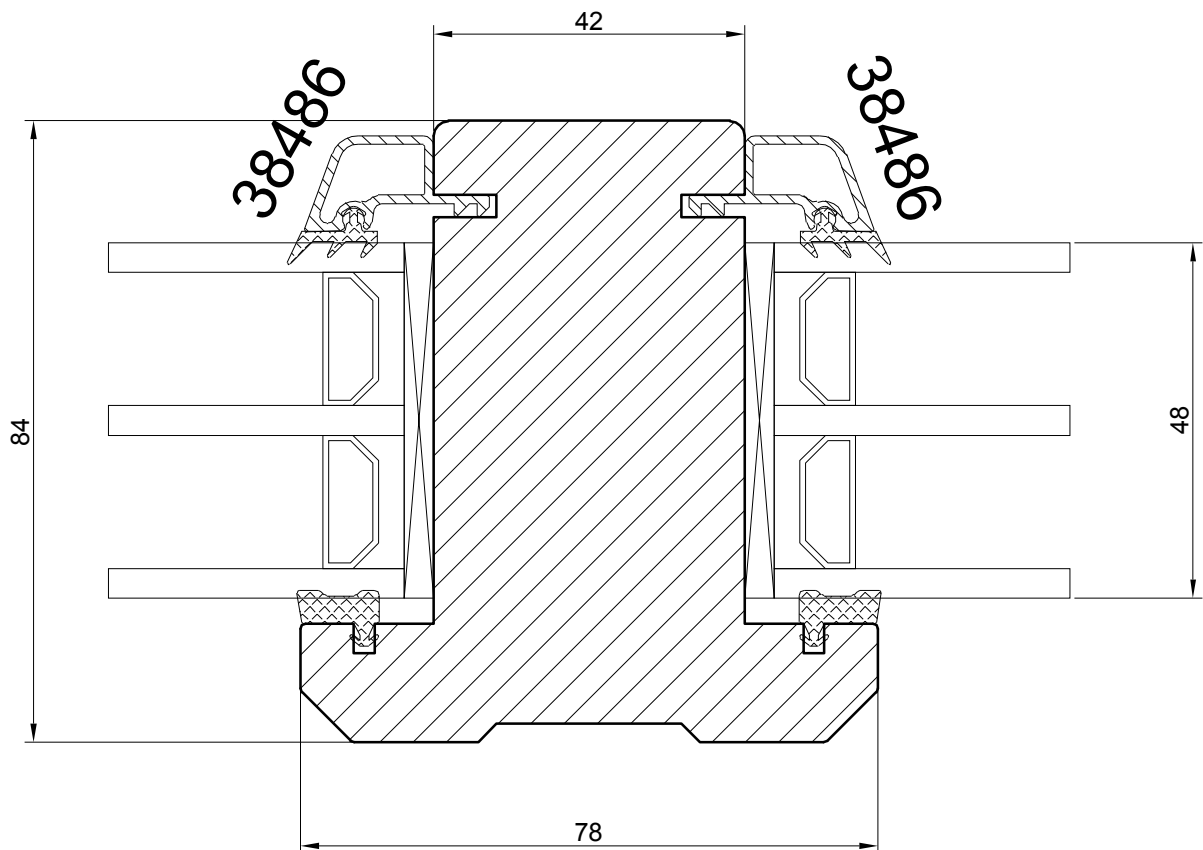

TOP HINGED PASSIVE WINDOW

NORWOOD SP.ZO.O.

Ul. Rataja 6, Rusocin
83-031 Łęgowo
+48 692 22 00
biuro@norwood.pl

<i>Description</i>		THP N109 TOP HINGED WINDOW	
		VERTICAL BAR 78 (48 mm glass)	
<i>Revis.</i>	<i>Date</i>	<i>Size</i> 1:1	<i>Drw.</i> 02.01.2018
<i>Verif.</i>	<i>Date</i>	<i>Drawing no.</i> THP - 48 - vs78 - 01