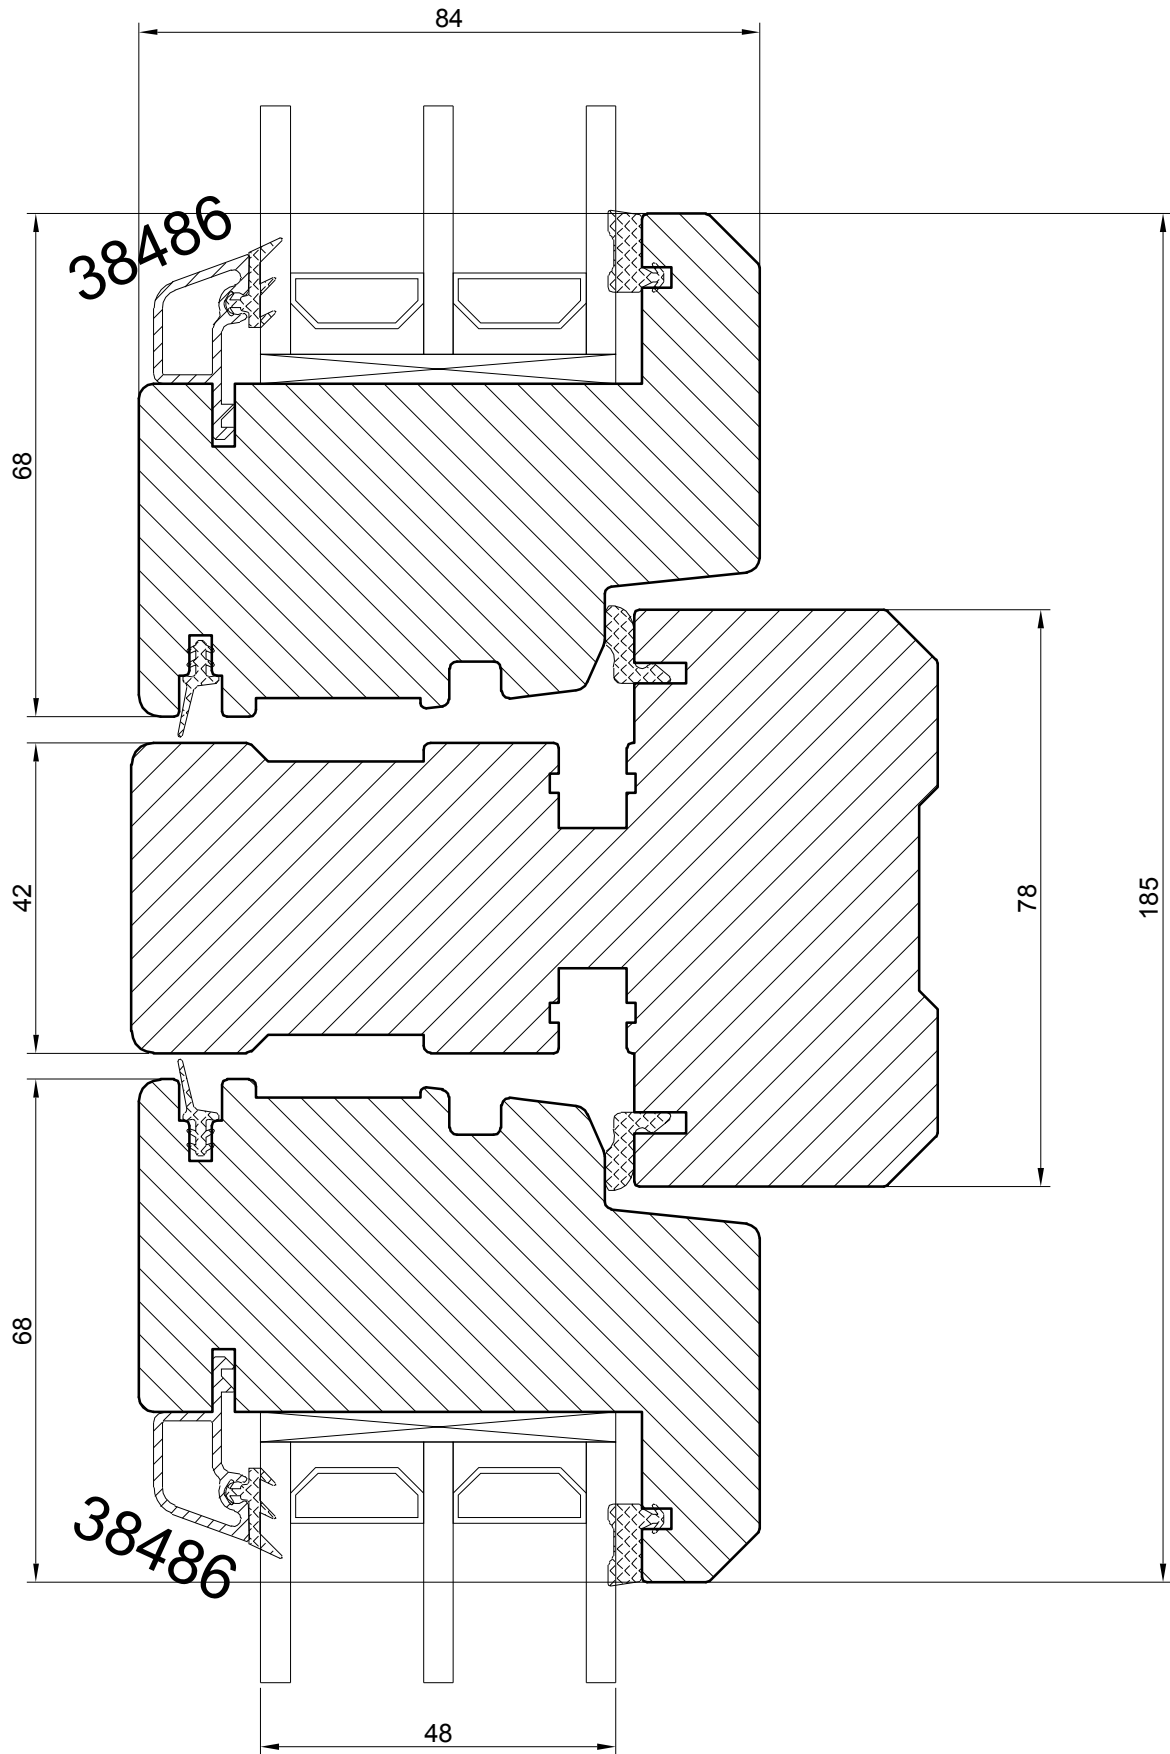

TOP HINGED PASSIVE WINDOW

NORWOOD SP.ZO.O.

Ul. Rataja 6, Rusocin
83-031 Łęgowo
+48 692 22 00
biuro@norwood.pl

Description **THP N109 TOP HINGED WINDOW
MULLION (48 mm glass)**

<i>Revis.</i>	<i>Date</i>	<i>Size</i> 1:1	<i>Drw.</i>	<i>Date</i> 02.01.2018
<i>Verif.</i>	<i>Date</i>	<i>Drawing no.</i>	THP - 48 - ml - 01