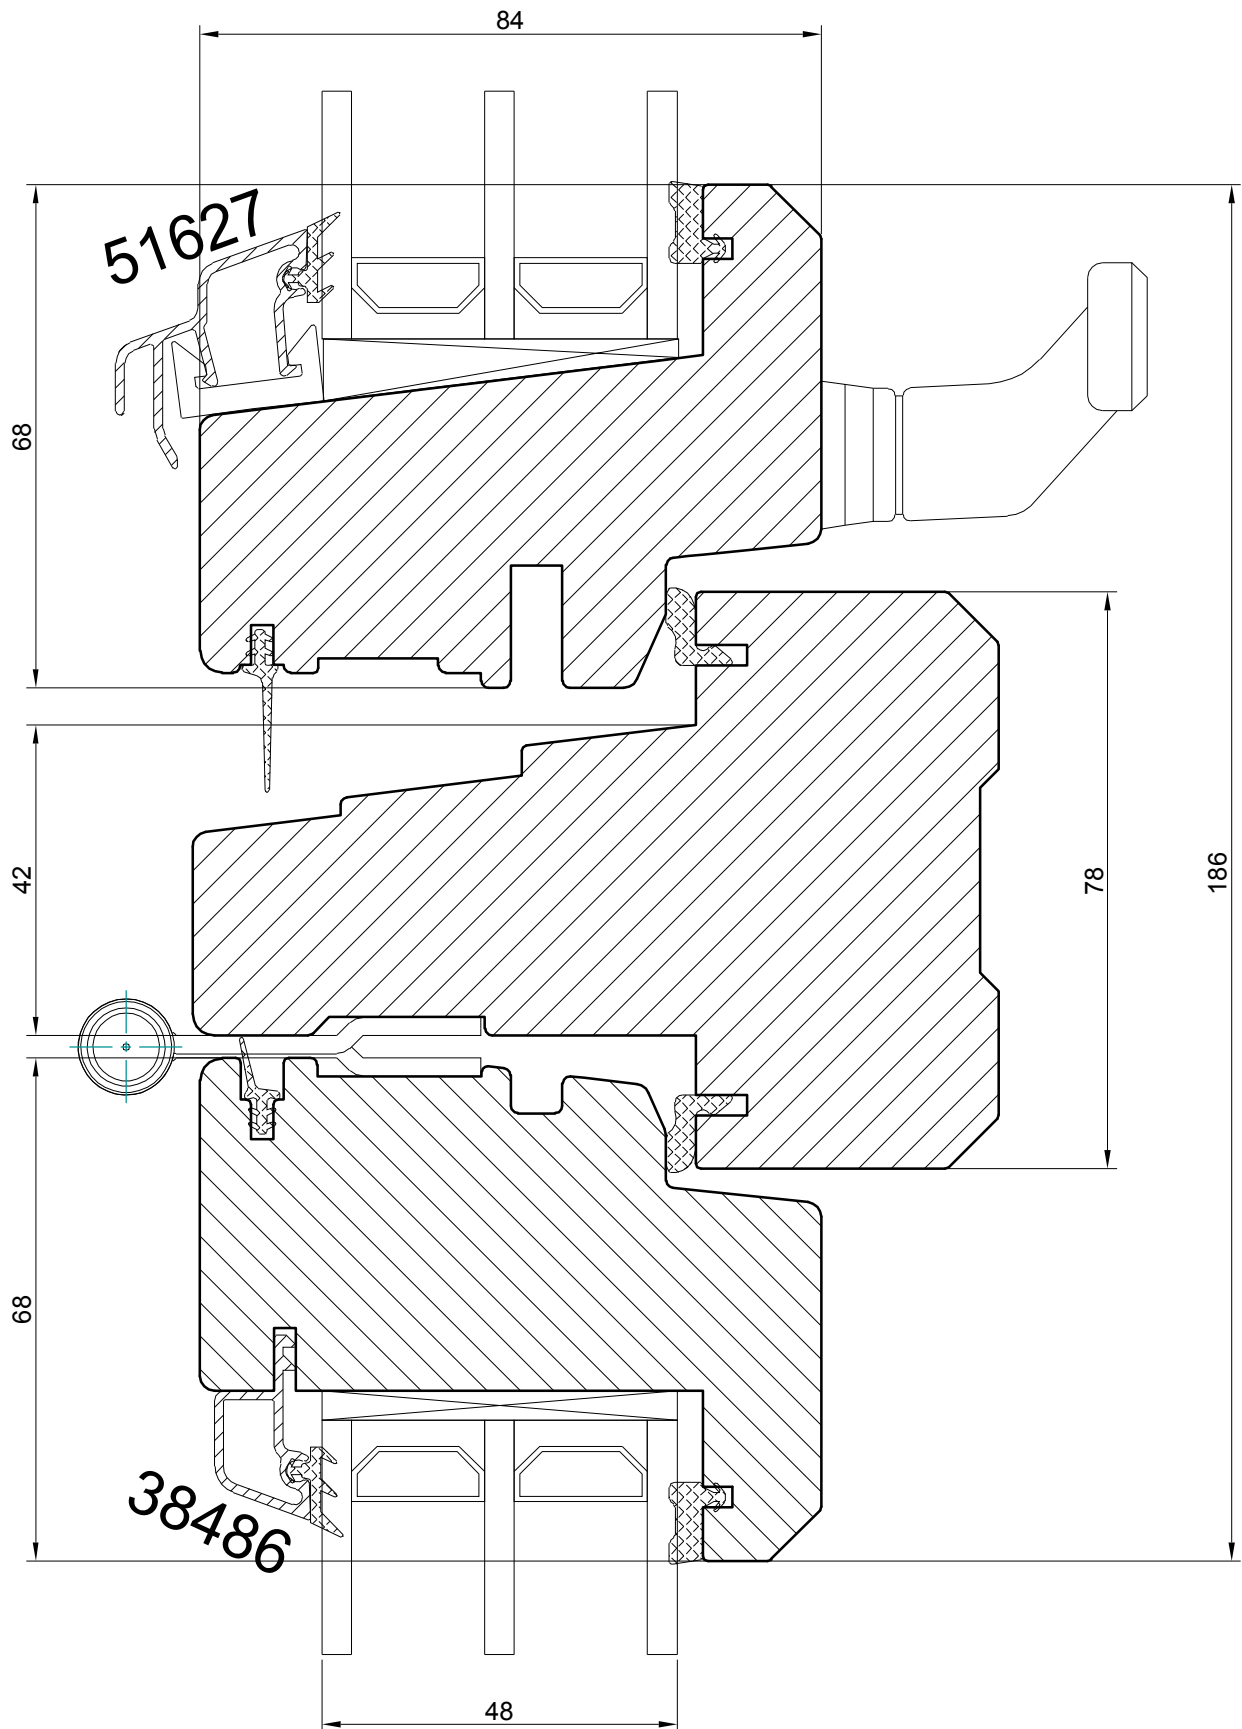

TOP HINGED PASSIVE WINDOW

NORWOOD SP.ZO.O.

Ul. Rataja 6, Rusocin
83-031 Łęgowo
+48 692 22 00
biuro@norwood.pl

Description **THP N109 TOP HINGED WINDOW
TRANSOM (48 mm glass)**

Revis.	Date	Size	1:1	Drw.	Date	02.01.2018
Verif.	Date	Drawing no.		THP - 48 - ts - 01