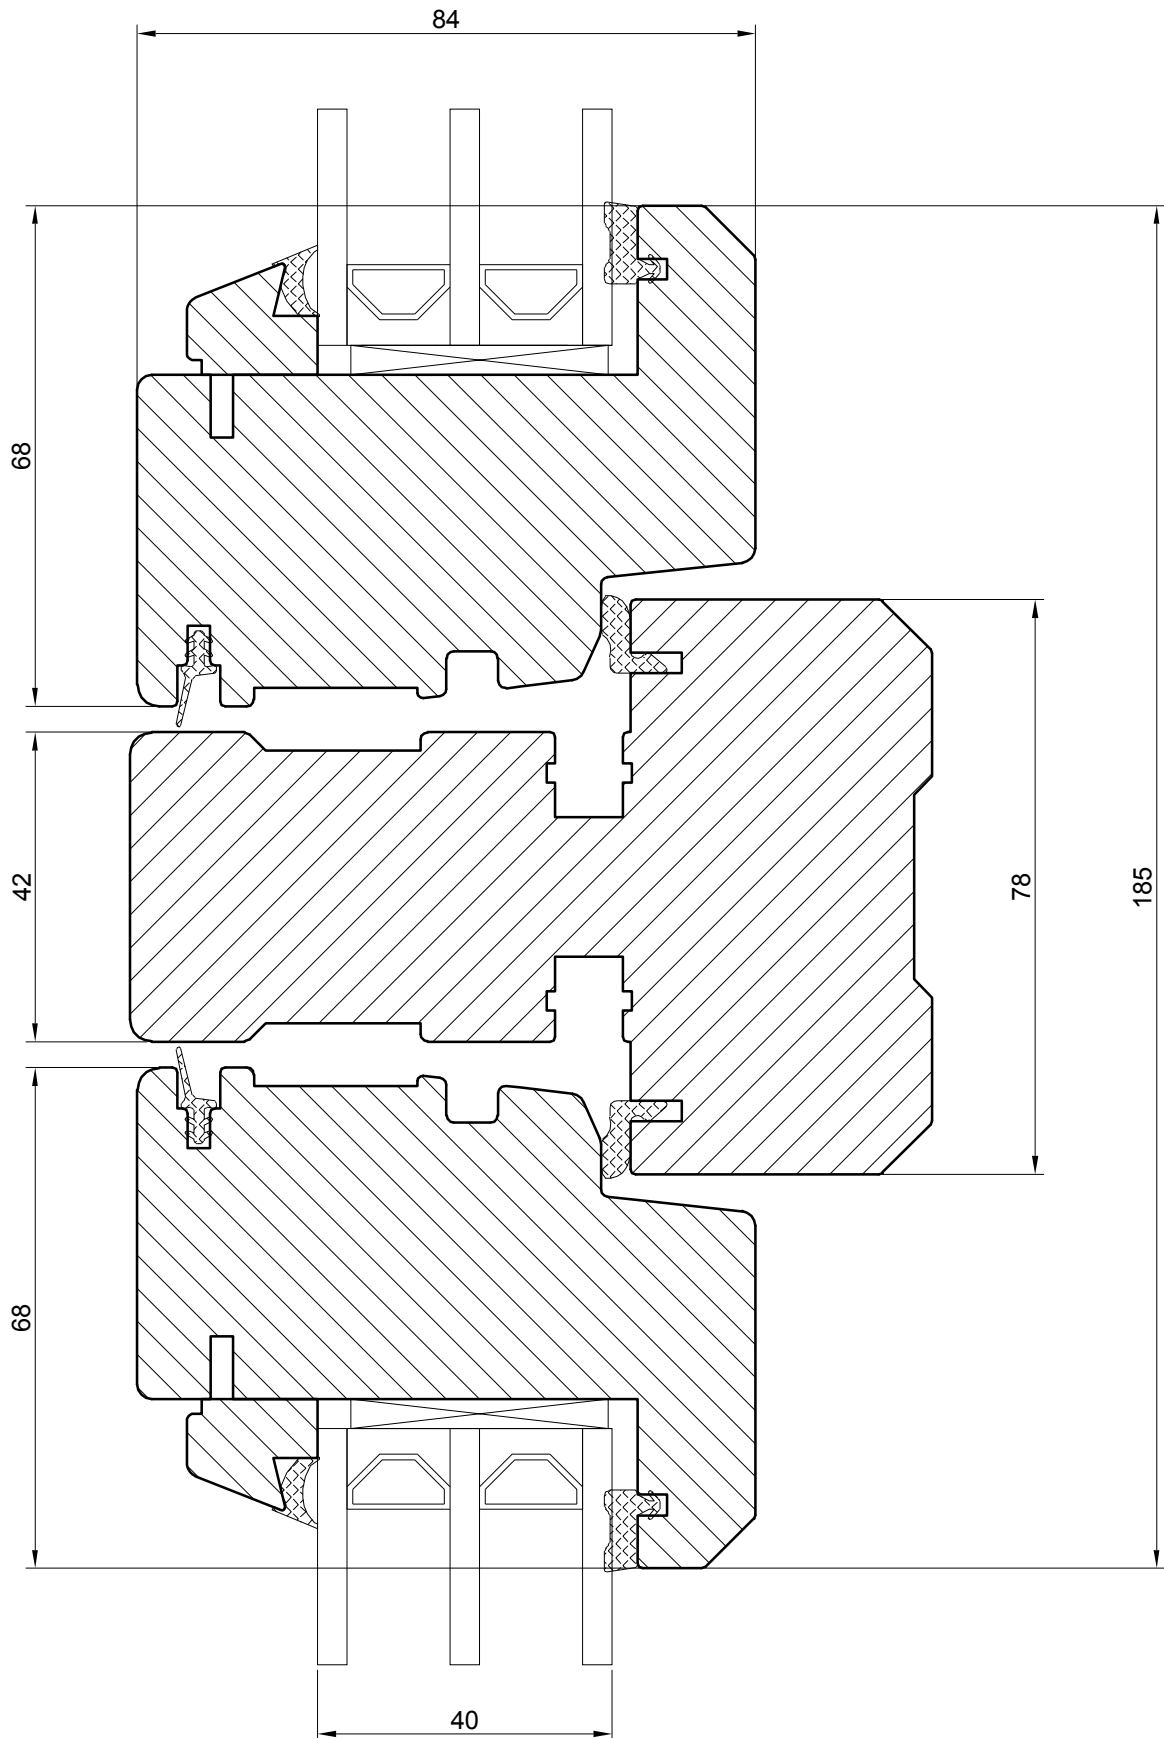

TOP HINGED PASSIVE WINDOW

NORWOOD SP.ZO.O.

Ul. Rataja 6, Rusocin
83-031 Łęgowo
+48 692 22 00
biuro@norwood.pl

<i>Description</i>		THP N109 TOP HINGED WINDOW	
		MULLION (40 mm glass)	
<i>Revis.</i>	<i>Date</i>	<i>Size</i> 1 : 1	<i>Drw.</i> <i>Date</i> 02.01.2018
<i>Verif.</i>	<i>Date</i>	<i>Drawing n.</i>	THP - 40 - ml - 01