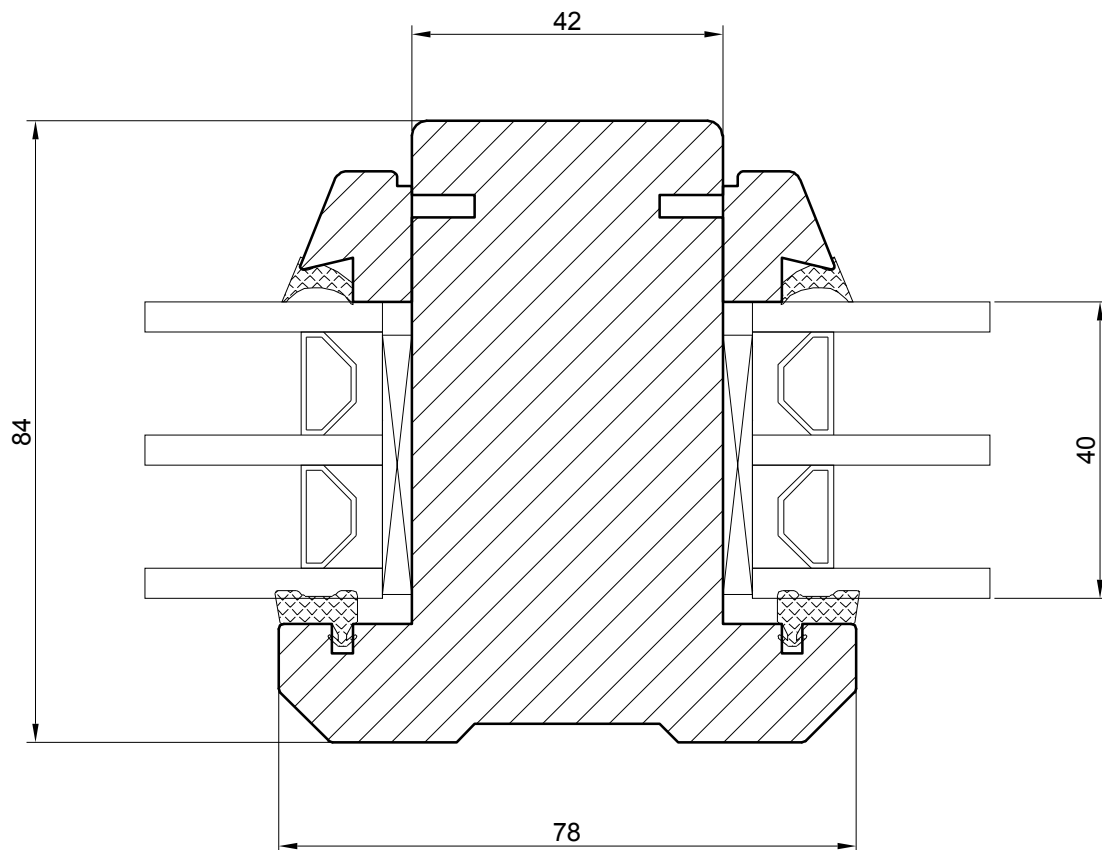

TOP HINGED PASSIVE WINDOW

NORWOOD SP.ZO.O.

Ul. Rataja 6, Rusocin
83-031 Łęgowo
+48 692 22 00
biuro@norwood.pl

Description **THP N109 TOP HINGED WINDOW**
VERTICAL BAR 78 (40 mm glass)

<i>Revis.</i>	<i>Date</i>	<i>Size</i> 1:1	<i>Drw.</i>	<i>Date</i> 02.01.2018
<i>Verif.</i>	<i>Date</i>	<i>Drawing no.</i>	THP - 40 - vs78 - 01