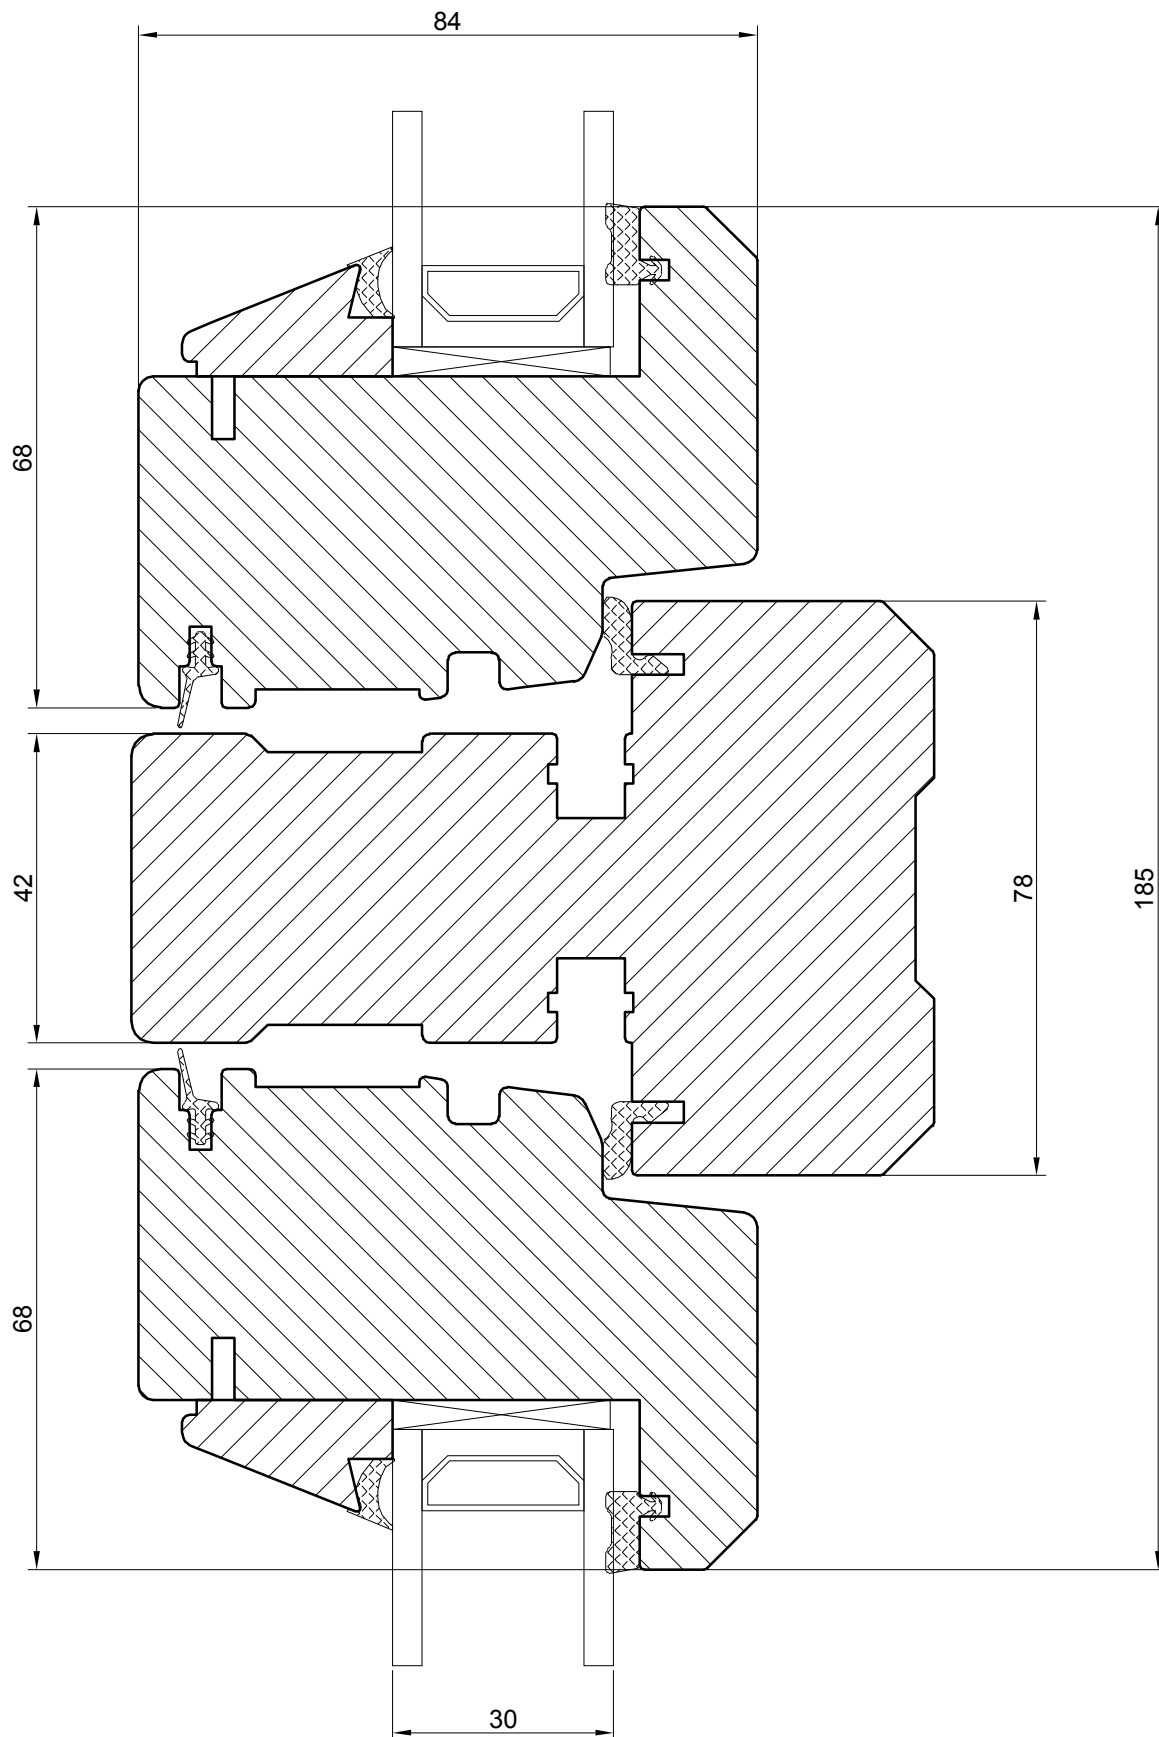

TOP HINGED PASSIVE WINDOW

NORWOOD SP.ZO.O.

Ul. Rataja 6, Rusocin
83-031 Łęgowo
+48 692 22 00
biuro@norwood.pl

Description **THP N109 TOP HINGED WINDOW
MULLION (30 mm glass)**

Revis.	Date	Size	1:1	Drw.	Date	02.01.2018
Verif.	Date	Drawing n.	THP - 30 - ml - 01