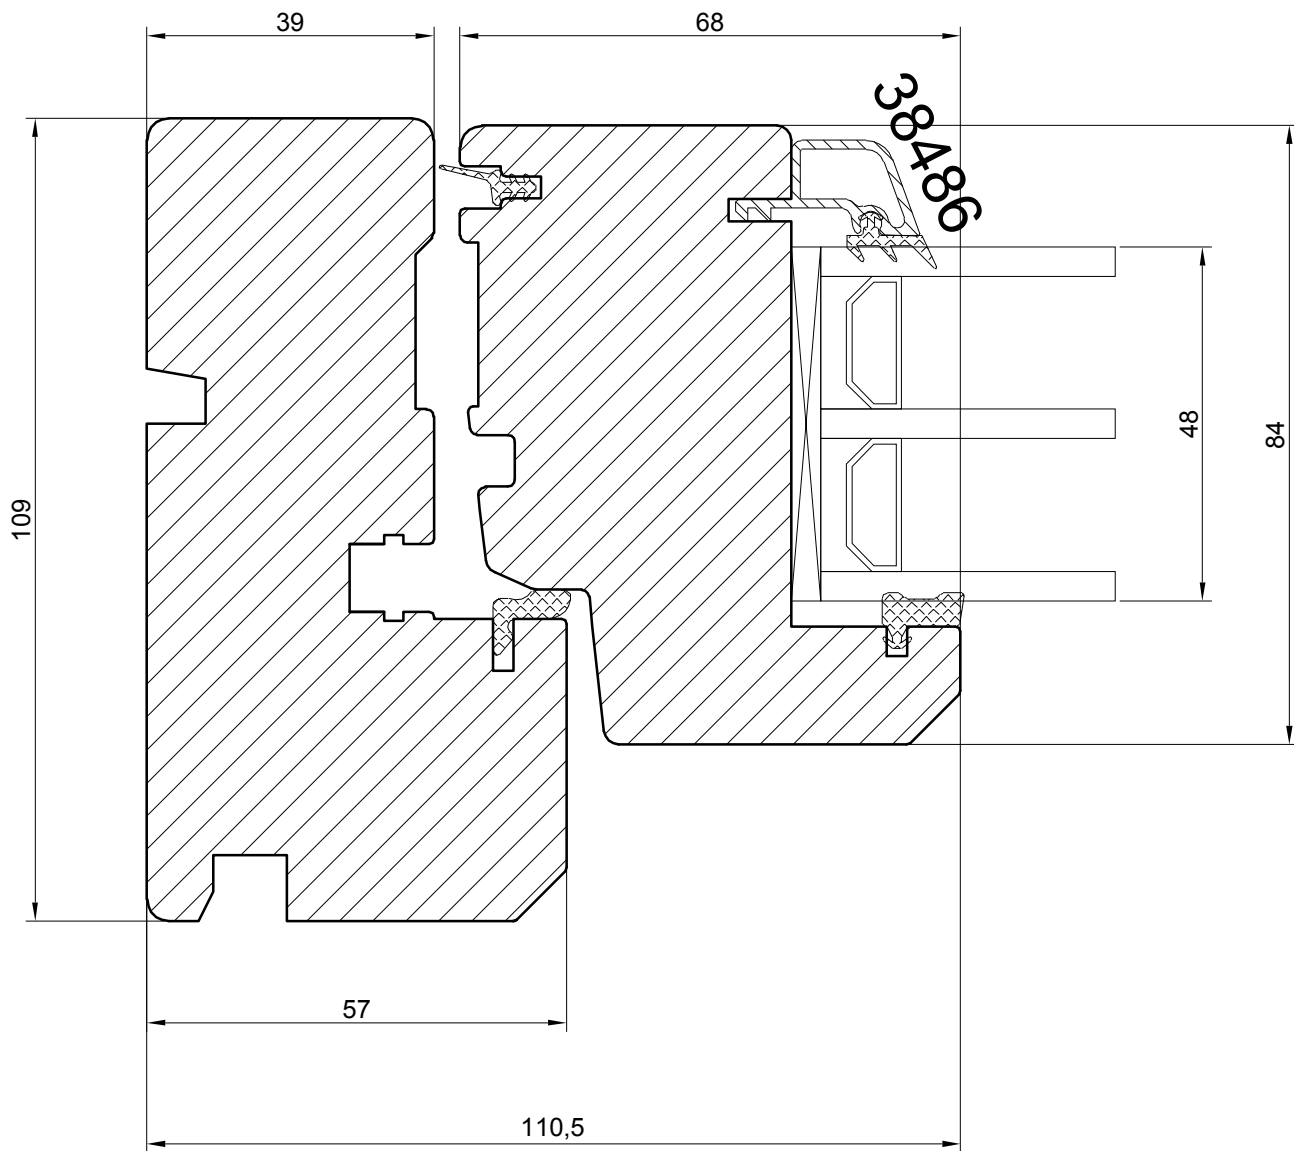

TOP HINGED PASSIVE WINDOW

NORWOOD SP.ZO.O.

Ul. Rataja 6, Rusocin
83-031 Łęgowo
+48 692 22 00
biuro@norwood.pl

<i>Description</i>			
THP N109 TOP HINGED WINDOW JAMB SECTION (48 mm glass)			
<i>Revis.</i>	<i>Date</i>	<i>Size</i>	<i>Draw.</i>
		1 : 1	02.01.2018
<i>Verif.</i>	<i>Date</i>	<i>Drawing n.</i>	
		THP - 48 - se - 01