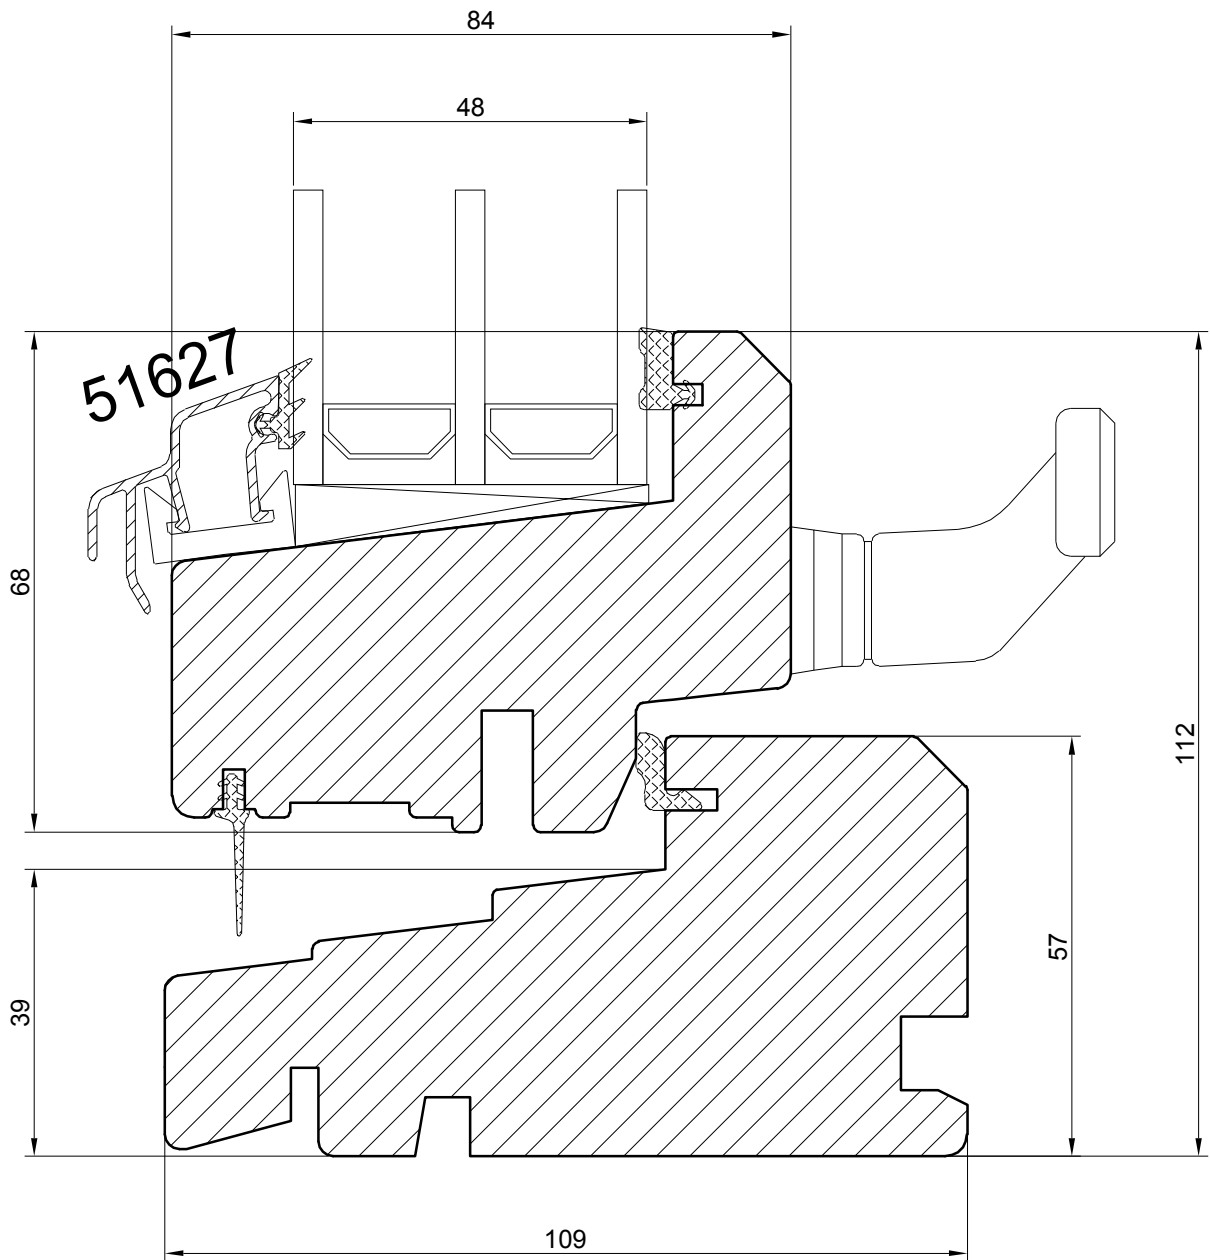

TOP HINGED PASSIVE WINDOW

NORWOOD SP.ZO.O.

Ul. Rataja 6, Rusocin
83-031 Łęgowo
+48 692 22 00
biuro@norwood.pl

<i>Description</i>			
THP N109 TOP HINGED WINDOW			
SILL SECTION (48 mm glass)			
<i>Revis.</i>	<i>Date</i>	<i>Size</i>	<i>Drw.</i>
		1 : 1	02.01.2018
<i>Verif.</i>	<i>Date</i>	<i>Drawing n.</i>	
		THP - 48 - sl - 01