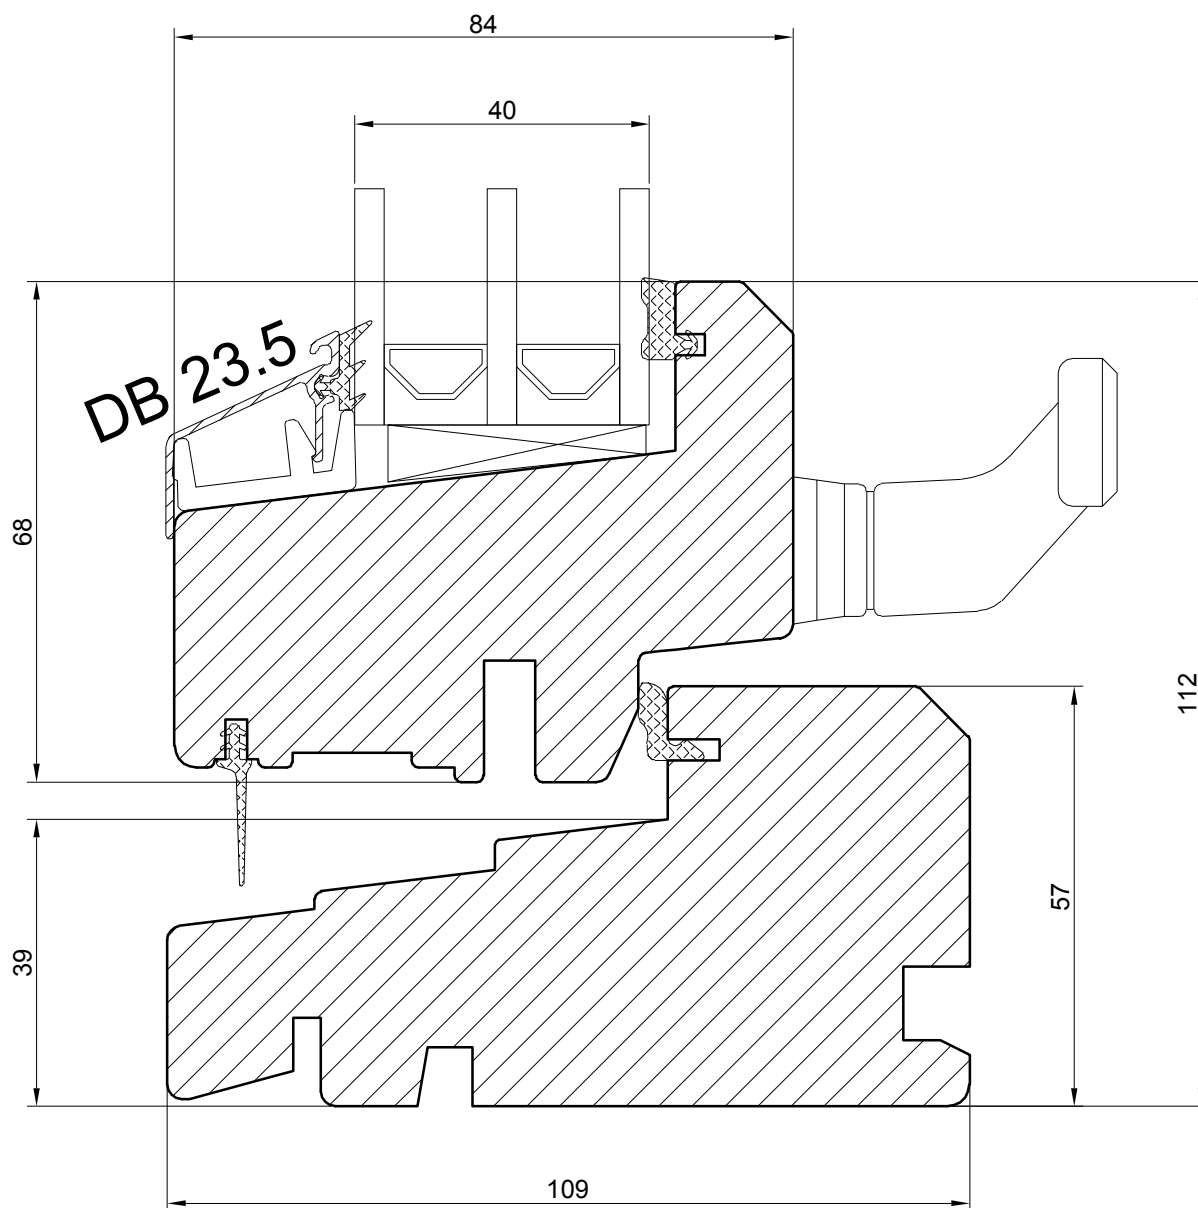

TOP HINGED PASSIVE WINDOW

NORWOOD SP.ZO.O.

Ul. Rataja 6, Rusocin
83-031 Łęgowo
+48 692 22 00
biuro@norwood.pl

Description **THP N109 TOP HINGED WINDOW
SILL SECTION (40 mm glass)**

<i>Revis.</i>	<i>Date</i>	<i>Size</i> 1:1	<i>Drw.</i>	<i>Date</i> 02.01.2018
<i>Verif.</i>	<i>Date</i>	<i>Drawing n.</i>	THP - 40 - sl - 01