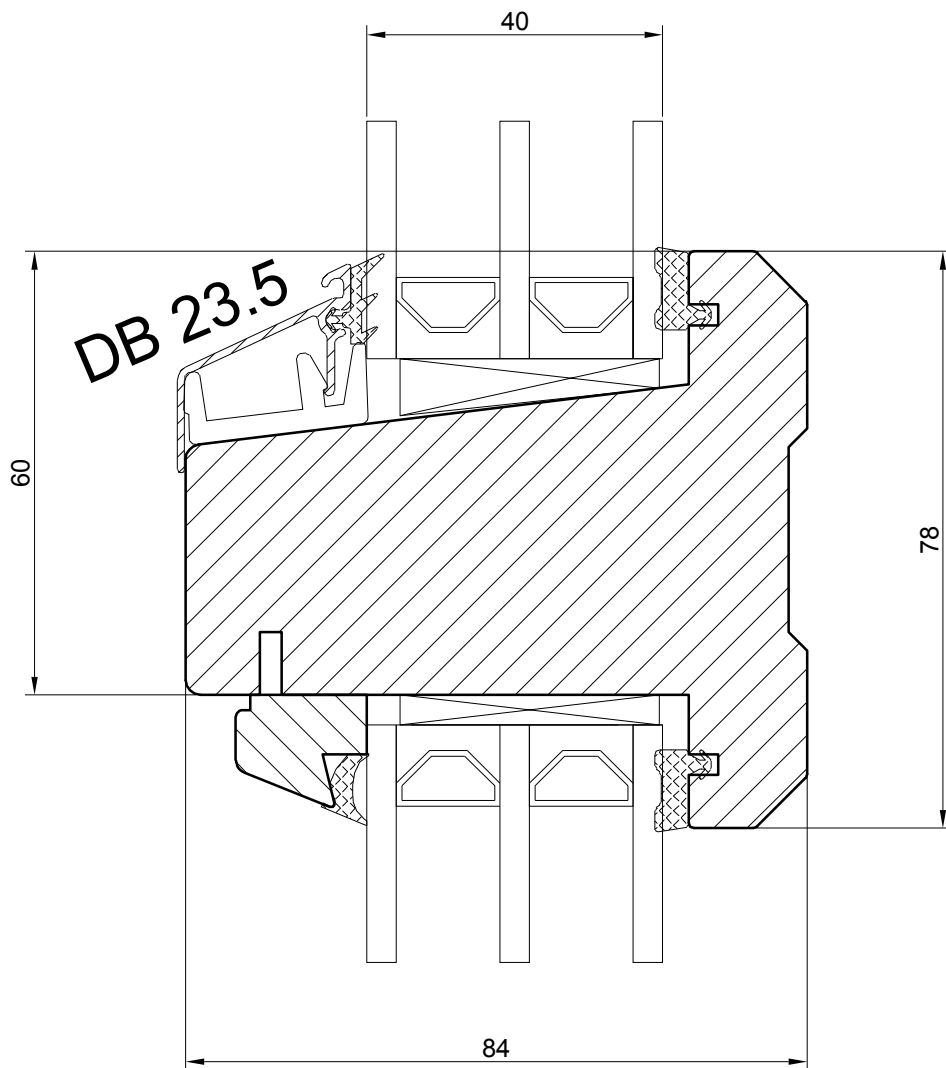

TOP HINGED PASSIVE WINDOW

NORWOOD SP.ZO.O.

Ul. Rataja 6, Rusocin
83-031 Łęgowo
+48 692 22 00
biuro@norwood.pl

<i>Description</i>		THP N109 TOP HINGED WINDOW	
		HORIZONTAL BAR 78 (40 mm glass)	
<i>Revis.</i>	<i>Date</i>	<i>Size</i> 1:1	<i>Drw.</i> <i>Date</i> 02.01.2018
<i>Verif.</i>	<i>Date</i>	<i>Drawing no.</i>	THP - 40 - hs78 - 01