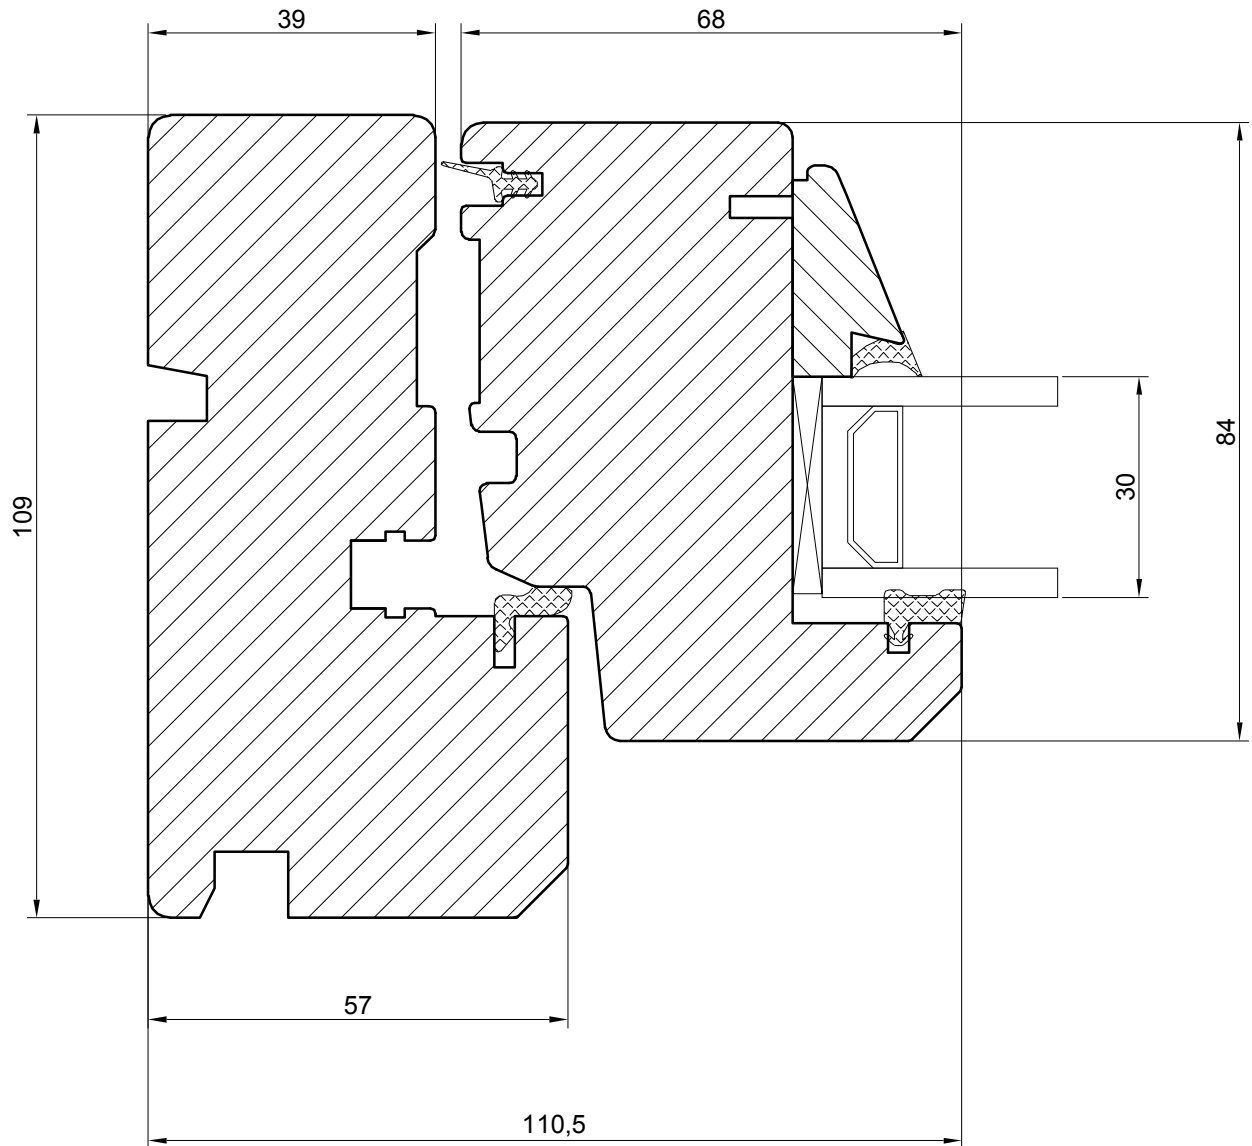

TOP HINGED PASSIVE WINDOW

NORWOOD SP.ZO.O.

Ul. Rataja 6, Rusocin
83-031 Łęgowo
+48 692 22 00
biuro@norwood.pl

<i>Description</i>		THP N109 TOP HINGED WINDOW	
		JAMB SECTION (30 mm glass)	
<i>Revis.</i>	<i>Date</i>	<i>Size</i> 1 : 1	<i>Drw.</i> <i>Date</i> 02.01.2018
<i>Verif.</i>	<i>Date</i>	<i>Drawing n.</i>	THP - 30 - se - 01