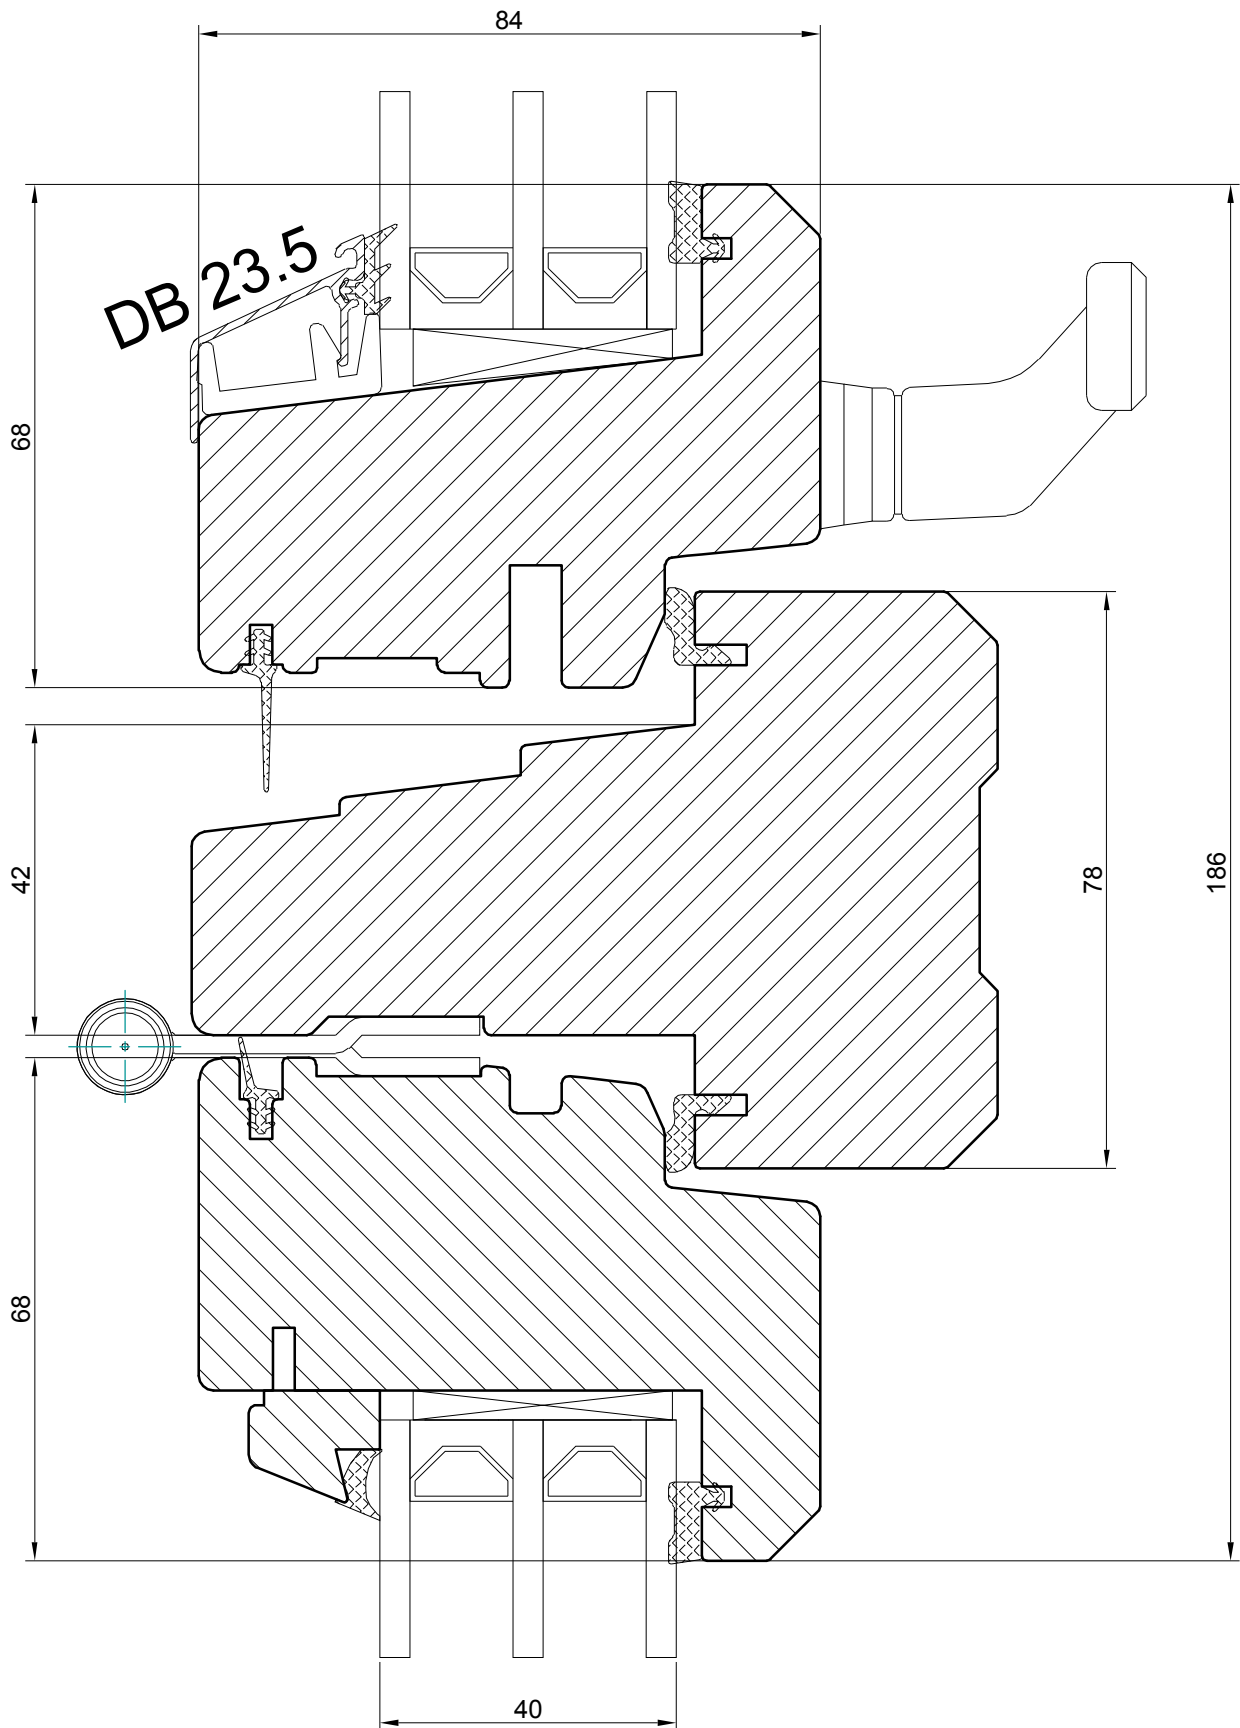

TOP HINGED PASSIVE WINDOW

NORWOOD SP.ZO.O.

Ul. Rataja 6, Rusocin
83-031 Łęgowo
+48 692 22 00
biuro@norwood.pl

<i>Description</i>		THP N109 TOP HINGED WINDOW TRANSOM (40 mm glass)			
<i>Revis.</i>	<i>Date</i>	<i>Size</i>	<i>Drw.</i>	<i>Date</i>	
		1:1		02.01.2018	
<i>Verif.</i>	<i>Date</i>	<i>Drawing no.</i>			
		THP - 40 - ts - 01