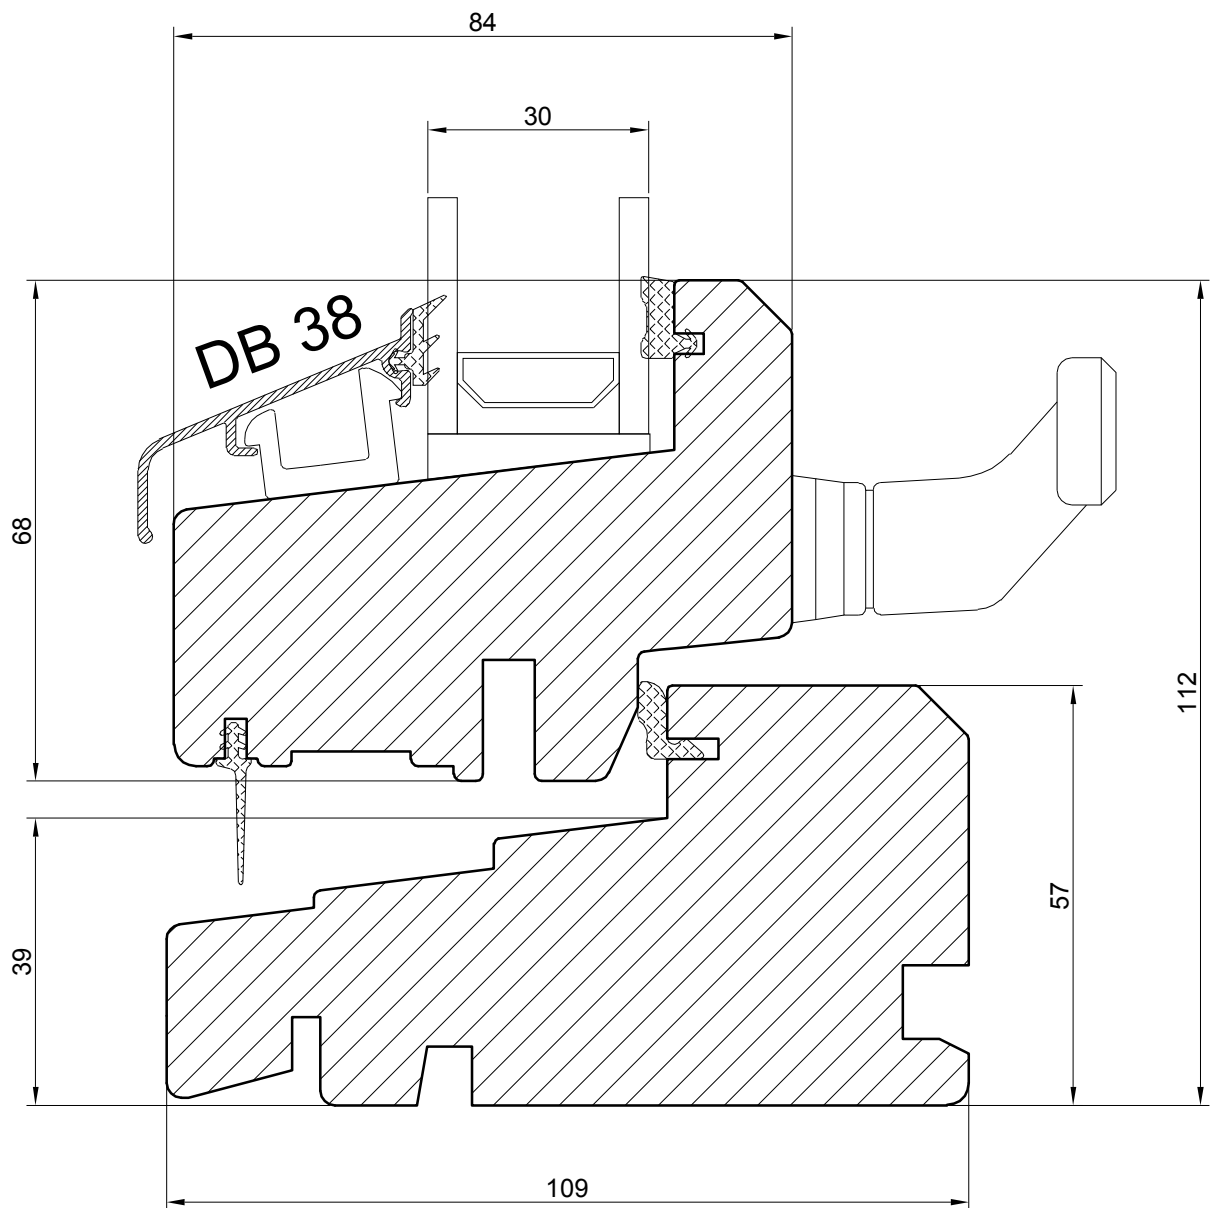

TOP HINGED PASSIVE WINDOW

NORWOOD SP.ZO.O.

Ul. Rataja 6, Rusocin
83-031 Łęgowo
+48 692 22 00
biuro@norwood.pl

Description **THP N109 TOP HINGED WINDOW
SILL SECTION (30 mm glass)**

<i>Revis.</i>	<i>Date</i>	<i>Size</i> 1:1	<i>Drw.</i>	<i>Date</i> 02.01.2018
<i>Verif.</i>	<i>Date</i>	<i>Drawing n.</i>	THP - 30 - sl - 01