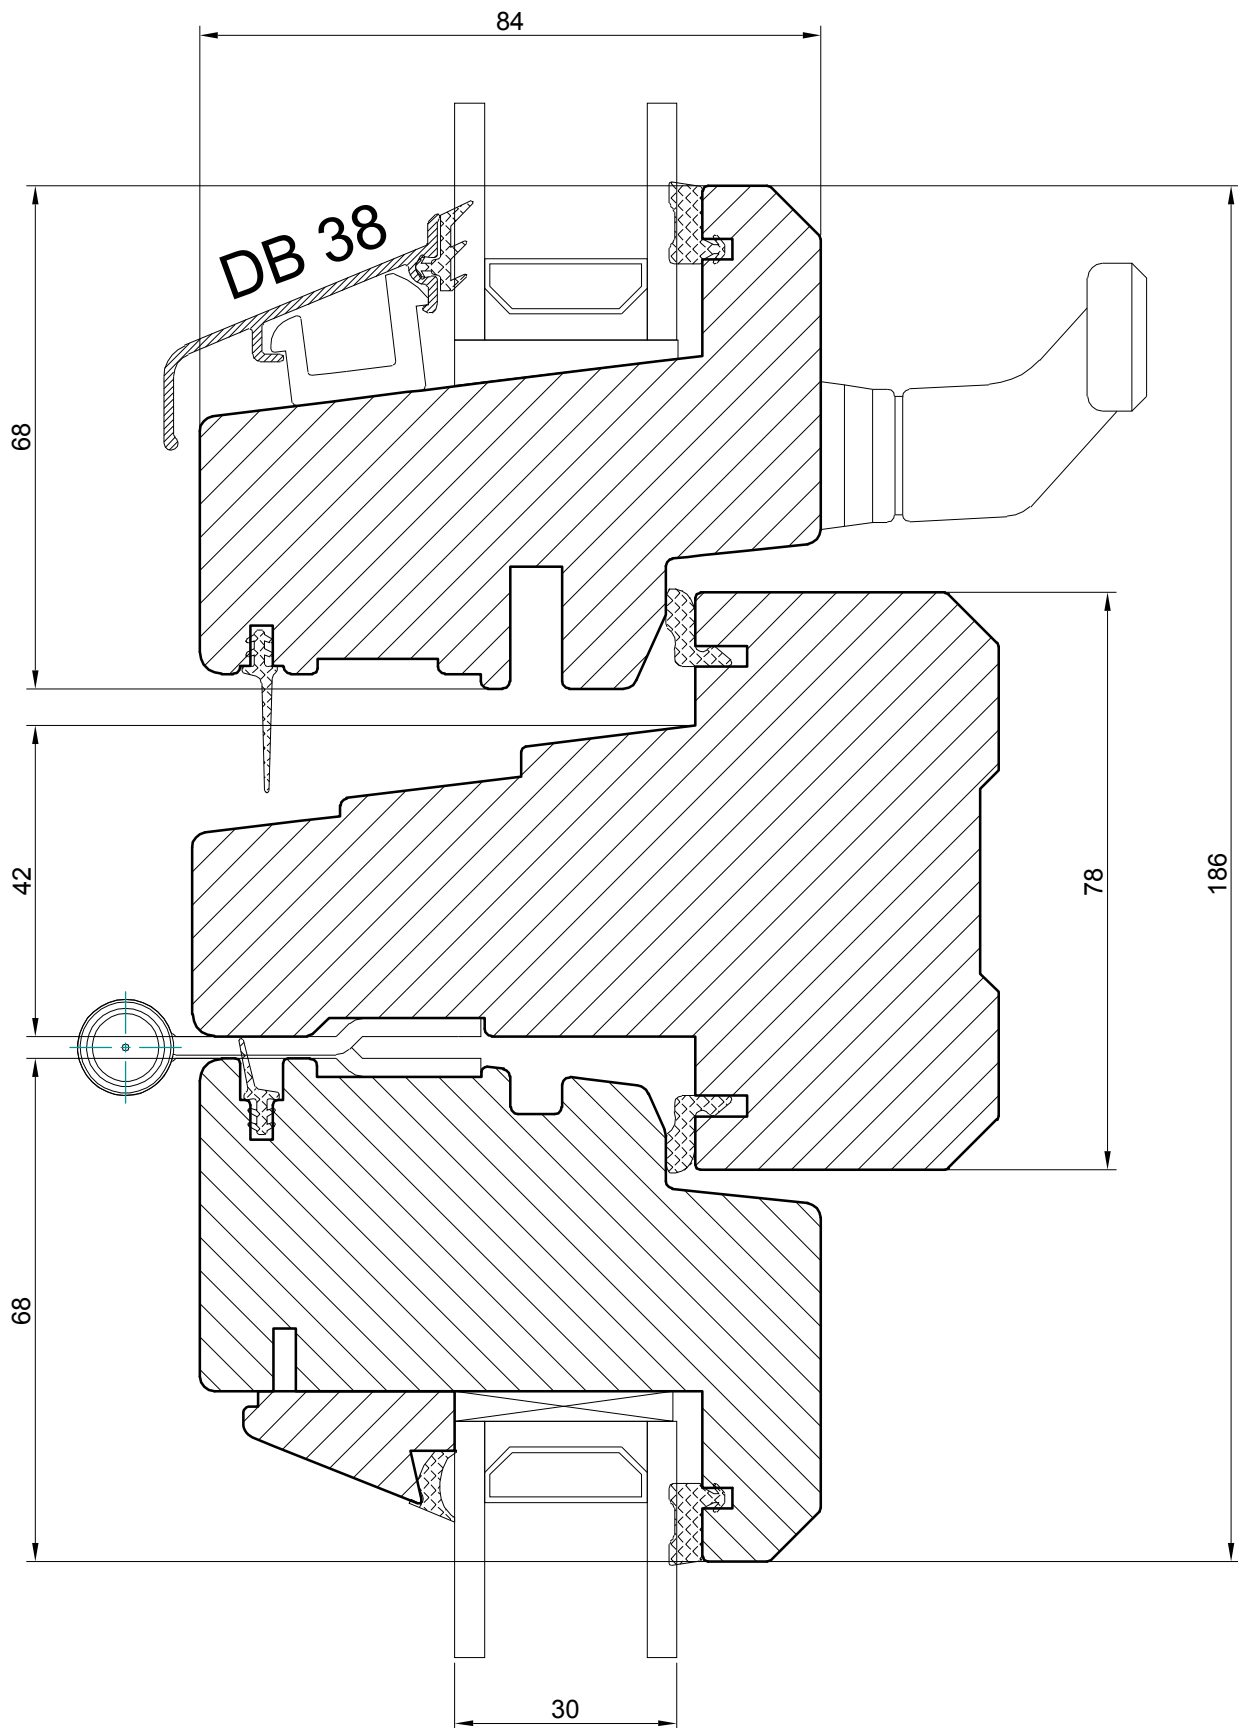

TOP HINGED PASSIVE WINDOW

NORWOOD SP.ZO.O.

Ul. Rataja 6, Rusocin
83-031 Łęgowo
+48 692 22 00
biuro@norwood.pl

<i>Description</i>		THP N109 TOP HINGED WINDOW TRANSOM (30 mm glass)			
<i>Revis.</i>	<i>Date</i>	<i>Size</i>	<i>Drw.</i>	<i>Date</i>	
		1:1		02.01.2018	
<i>Verif.</i>	<i>Date</i>	<i>Drawing no.</i>			
		THP - 30 - ts - 01