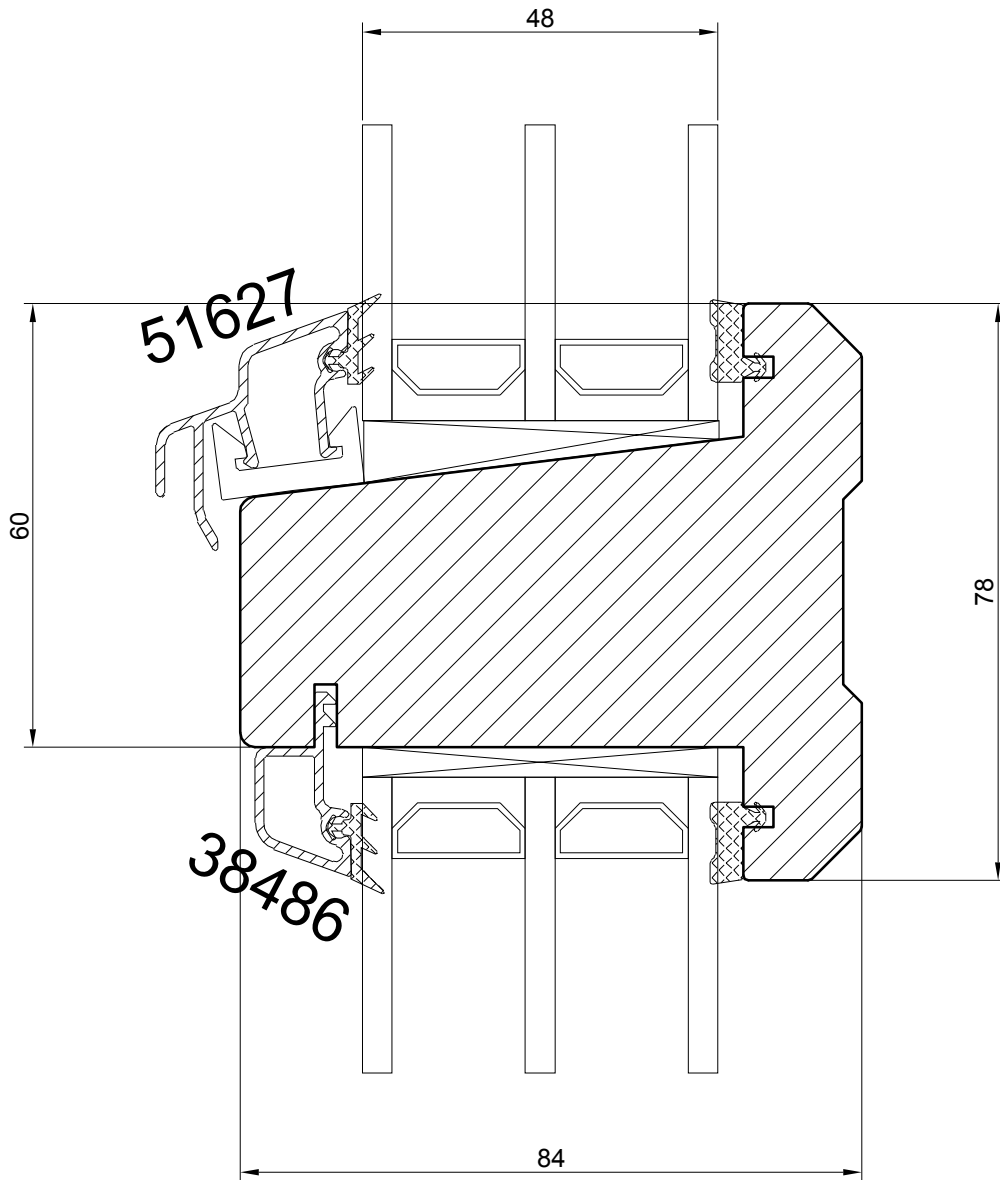

TOP HINGED PASSIVE WINDOW

NORWOOD SP.ZO.O.

Ul. Rataja 6, Rusocin
83-031 Łęgowo
+48 692 22 00
biuro@norwood.pl

<i>Description</i>		THP N109 TOP HINGED WINDOW			
		HORIZONTAL BAR 78 (48 mm glass)			
<i>Revis.</i>	<i>Date</i>	<i>Size</i>	<i>Drw.</i>	<i>Date</i>	
		1:1		02.01.2018	
<i>Verif.</i>	<i>Date</i>	<i>Drawing no.</i>			
		THP - 48 - hs78 - 01