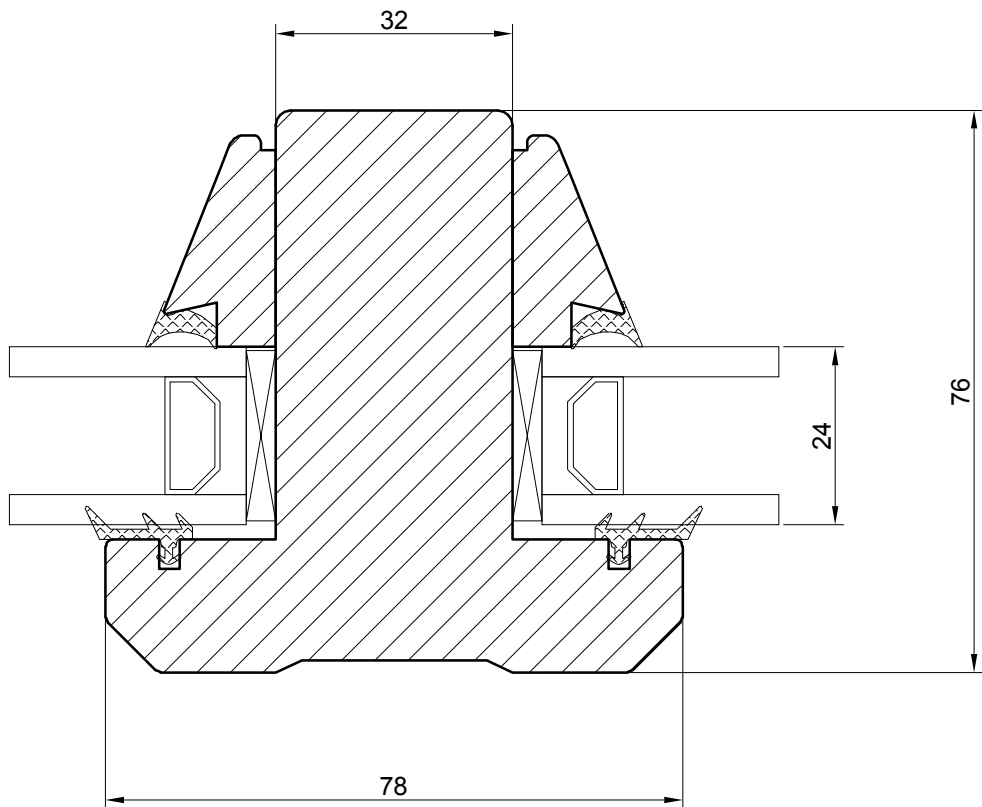

REVERSIBLE WINDOW

NORWOOD SP.ZO.O.

Ul. Rataja 6, Rusocin
83-031 Łęgowo
+48 692 22 00
biuro@norwood.pl

Description **HSS N95 REVERSIBLE WINDOW**
VERTICAL BAR 78 (24 mm glass)

<i>Revis.</i>	<i>Date</i>	<i>Size</i> 1:1	<i>Drw.</i>	<i>Date</i> 02.01.2018
<i>Verif.</i>	<i>Date</i>	<i>Drawing no.</i> HSS - 24 - vs78 - 01