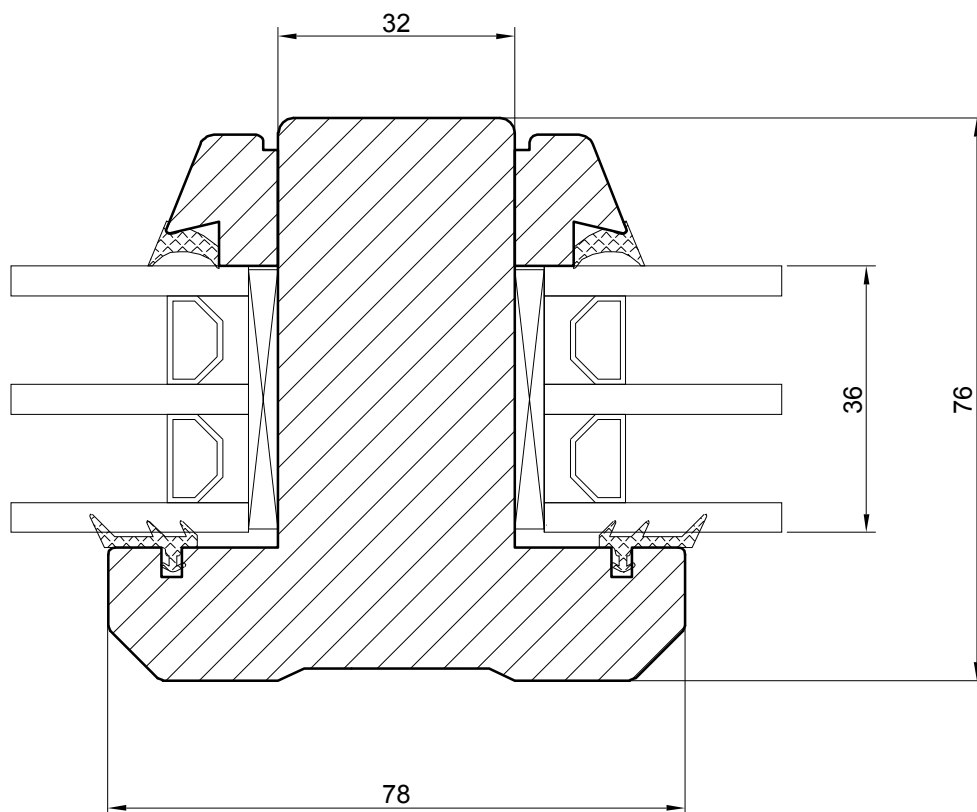

REVERSIBLE WINDOW

NORWOOD SP.ZO.O.

Ul. Rataja 6, Rusocin
83-031 Łęgowo
+48 692 22 00
biuro@norwood.pl

Description **HSS N95 REVERSIBLE WINDOW**
VERTICAL BAR 78 (36 mm glass)

<i>Revis.</i>	<i>Date</i>	<i>Size</i> 1:1	<i>Drw.</i>	<i>Date</i> 02.01.2018
<i>Verif.</i>	<i>Date</i>	<i>Drawing no.</i> HSS - 36 - vs78 - 01