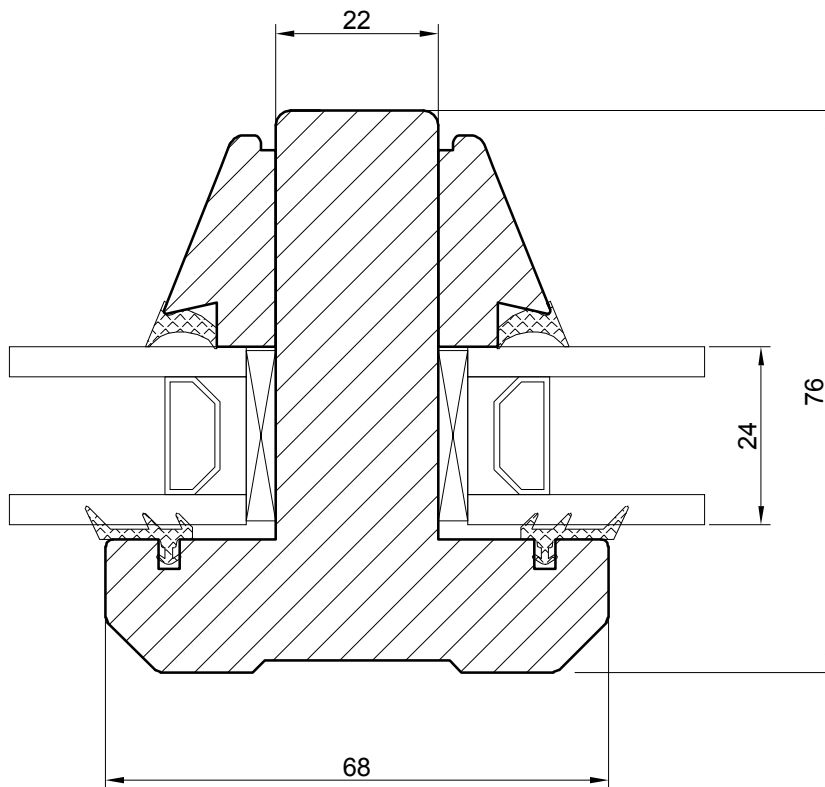

## REVERSIBLE WINDOW

**NORWOOD SP.ZO.O.**

Ul. Rataja 6, Rusocin  
83-031 Łęgowo  
+48 692 22 00  
biuro@norwood.pl

<i>Description</i>		<b>HSS N95 REVERSIBLE WINDOW</b>	
		<b>MIDDLE VIEW flying mullion (36 mm glass)</b>	
<i>Revis.</i>	<i>Date</i>	<i>Size</i> 1:1	<i>Drw.</i> <i>Date</i> 02.01.2018
<i>Verif.</i>	<i>Date</i>	<i>Drawing n.</i>	<b>HSS - 36 - md - 01</b>

## REVERSIBLE WINDOW

**NORWOOD SP.ZO.O.**

Ul. Rataja 6, Rusocin  
83-031 Łęgowo  
+48 692 22 00  
biuro@norwood.pl

*Description* **HSS N95 REVERSIBLE WINDOW**  
**VERTICAL BAR 78 (24 mm glass)**

<i>Revis.</i>	<i>Date</i>	<i>Size</i> <b>1:1</b>	<i>Drw.</i>	<i>Date</i> <b>02.01.2018</b>
<i>Verif.</i>	<i>Date</i>	<i>Drawing no.</i> <b>HSS - 24 - vs78 - 01</b>		