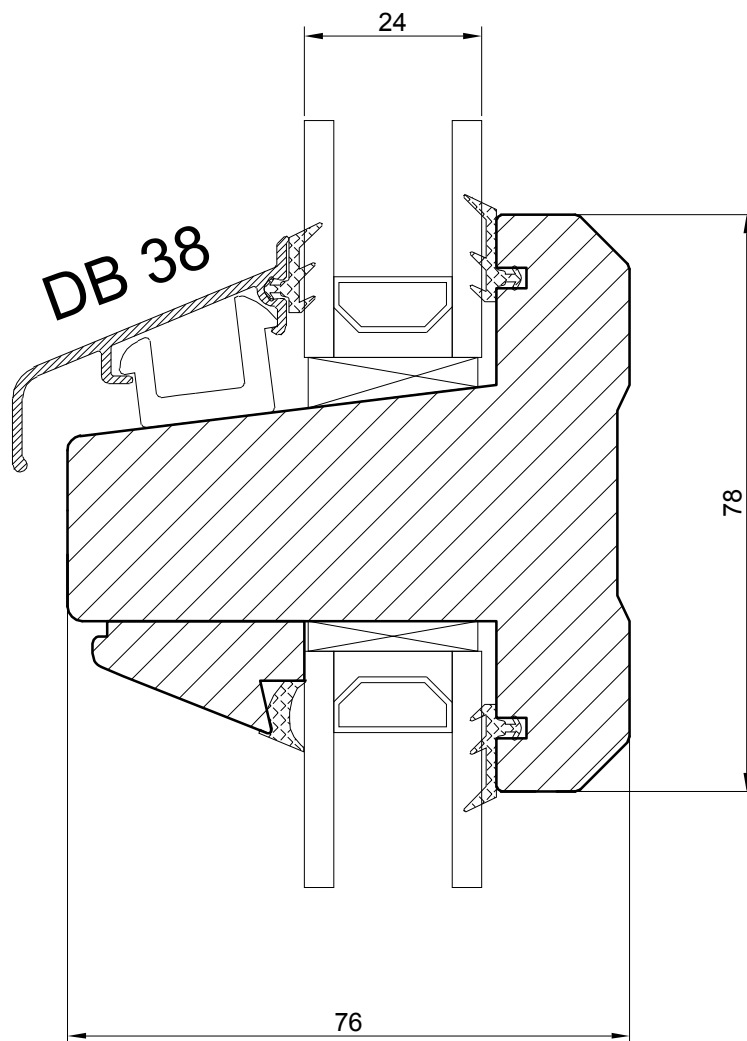

## REVERSIBLE WINDOW

**NORWOOD SP.ZO.O.**

Ul. Rataja 6, Rusocin  
83-031 Łęgowo  
+48 692 22 00  
biuro@norwood.pl

*Description* **HSS N95 REVERSIBLE WINDOW**  
**VERTICAL BAR 78 (36 mm glass)**

<i>Revis.</i>	<i>Date</i>	<i>Size</i> <b>1:1</b>	<i>Drw.</i>	<i>Date</i> <b>02.01.2018</b>
<i>Verif.</i>	<i>Date</i>	<i>Drawing no.</i> <b>HSS - 36 - vs78 - 01</b>		

## REVERSIBLE WINDOW

**NORWOOD SP.ZO.O.**

Ul. Rataja 6, Rusocin  
83-031 Łęgowo  
+48 692 22 00  
biuro@norwood.pl

*Description* **HSS N95 REVERSIBLE WINDOW**  
**VERTICAL BAR 68 (36 mm glass)**

<i>Revis.</i>	<i>Date</i>	<i>Size</i> <b>1:1</b>	<i>Drw.</i>	<i>Date</i> <b>02.01.2018</b>
<i>Verif.</i>	<i>Date</i>	<i>Drawing no.</i> <b>HSS - 36 - vs68 - 01</b>		

## REVERSIBLE WINDOW

**NORWOOD SP.ZO.O.**

Ul. Rataja 6, Rusocin  
83-031 Łęgowo  
+48 692 22 00  
biuro@norwood.pl

*Description* **HSS N95 REVERSIBLE WINDOW**  
**VERTICAL BAR 58 (36 mm glass)**

<i>Revis.</i>	<i>Date</i>	<i>Size</i> <b>1:1</b>	<i>Drw.</i>	<i>Date</i> <b>02.01.2018</b>
<i>Verif.</i>	<i>Date</i>	<i>Drawing no.</i> <b>HSS - 36 - vs58 - 01</b>		

## REVERSIBLE WINDOW

**NORWOOD SP.ZO.O.**

Ul. Rataja 6, Rusocin  
83-031 Łęgowo  
+48 692 22 00  
biuro@norwood.pl

Description

**HSS N95 REVERSIBLE WINDOW**

**HORIZONTAL BAR 78 (24 mm glass)**

Revis.	Date	Size	1:1	Drw.	Date	02.01.2018
Verif.	Date	Drawing no.	HSS - 24 - hs78 - 01			