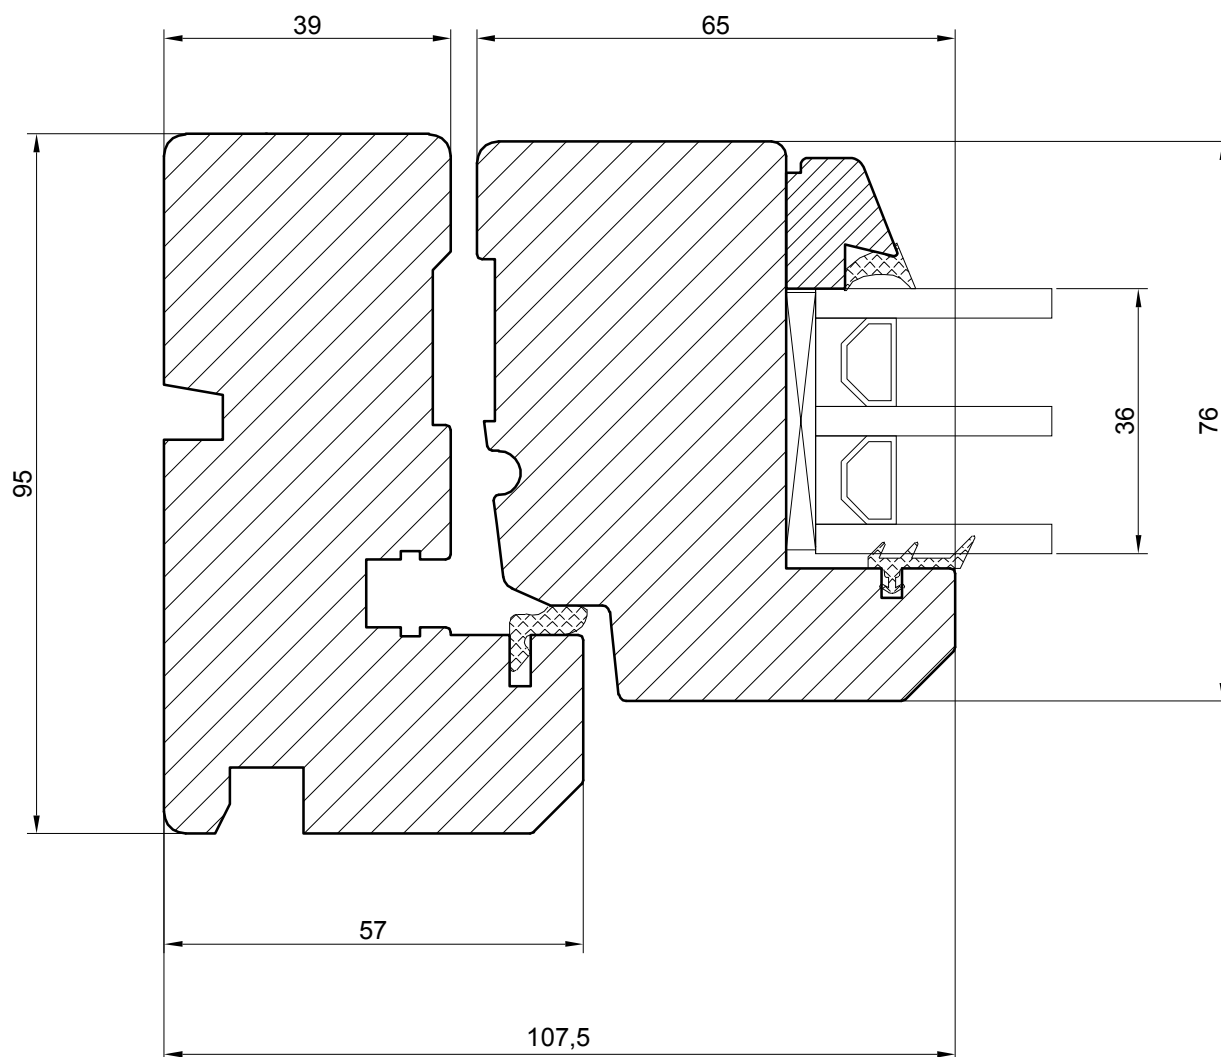

## REVERSIBLE WINDOW

**NORWOOD SP.ZO.O.**

Ul. Rataja 6, Rusocin  
83-031 Łęgowo  
+48 692 22 00  
biuro@norwood.pl

Description **HSS N95 REVERSIBLE WINDOW  
HEAD SECTION (24 mm glass)**

Revis.	Date	Size	1 : 1	Drw.	Date	02.01.2018
Verif.	Date	Drawing n.	HSS - 24 - he - 01			

## REVERSIBLE WINDOW

**NORWOOD SP.ZO.O.**

Ul. Rataja 6, Rusocin  
83-031 Łęgowo  
+48 692 22 00  
biuro@norwood.pl

Description **HSS N95 REVERSIBLE WINDOW  
HEAD SECTION (36 mm glass)**

Revis.	Date	Size	1 : 1	Drw.	Date	02.01.2018
Verif.	Date	Drawing n.	HSS - 36 - he - 01			

**REVERSIBLE WINDOW**

**NORWOOD SP.ZO.O.**

Ul. Rataja 6, Rusocin  
83-031 Łęgowo  
+48 692 22 00  
biuro@norwood.pl

<i>Description</i>		<b>HSS N95 REVERSIBLE WINDOW</b>	
		<b>JAMB SECTION hinge side (24 mm glass)</b>	
<i>Revis.</i>	<i>Date</i>	<i>Size</i>	<i>Drw.</i>
		1 : 1	02.01.2018
<i>Verif.</i>	<i>Date</i>	<i>Drawing n.</i>	
		HSS - 24 - sch - 01	