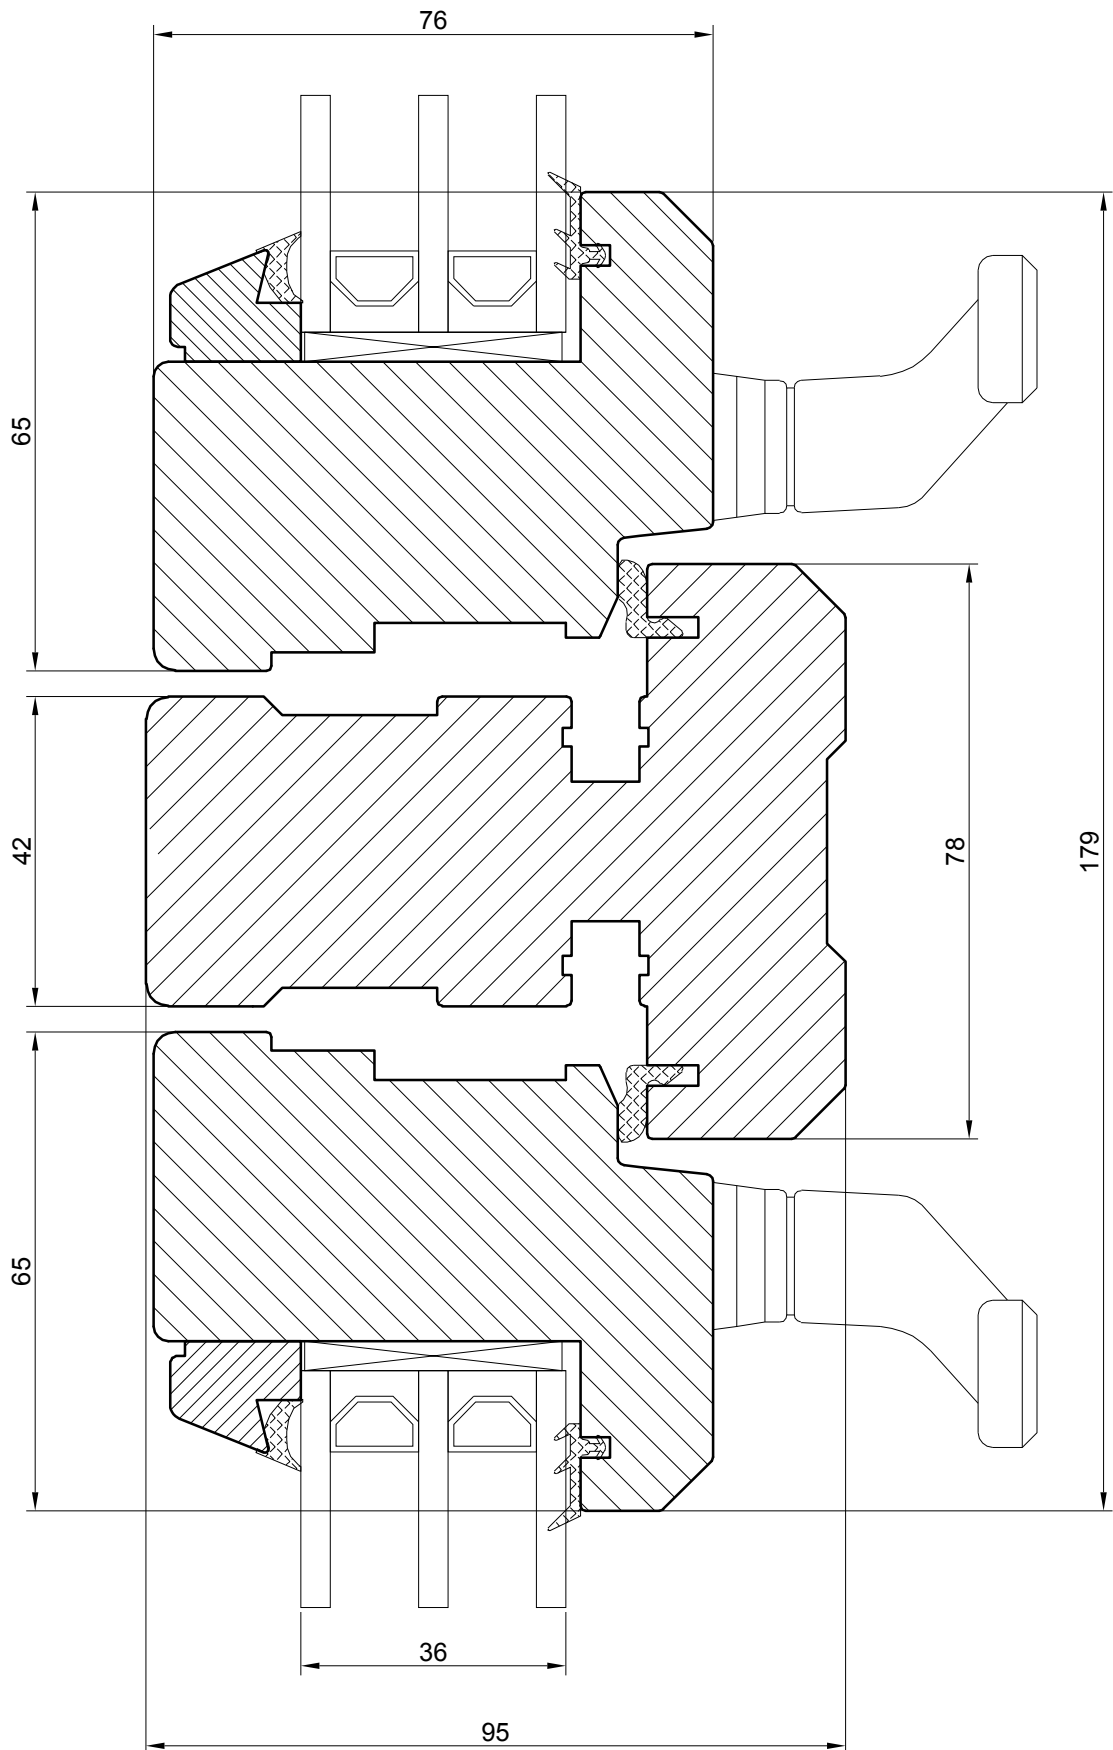

## REVERSIBLE WINDOW

**NORWOOD SP.ZO.O.**

Ul. Rataja 6, Rusocin  
83-031 Łęgowo  
+48 692 22 00  
biuro@norwood.pl

Description **HSS N95 REVERSIBLE WINDOW**  
**SILL SECTION (36 mm glass)**

Revis.	Date	Size	1:1	Drw.	Date	02.01.2018
Verif.	Date	Drawing n.	HSS - 36 - sl - 01			

## REVERSIBLE WINDOW

**NORWOOD SP.ZO.O.**

Ul. Rataja 6, Rusocin  
83-031 Łęgowo  
+48 692 22 00  
biuro@norwood.pl

Description **HSS N95 REVERSIBLE WINDOW  
MULLION (24 mm glass)**

Revis.	Date	Size	1 : 1	Drw.	Date	02.01.2018
Verif.	Date	Drawing n.	HSS - 24 - ml - 01			