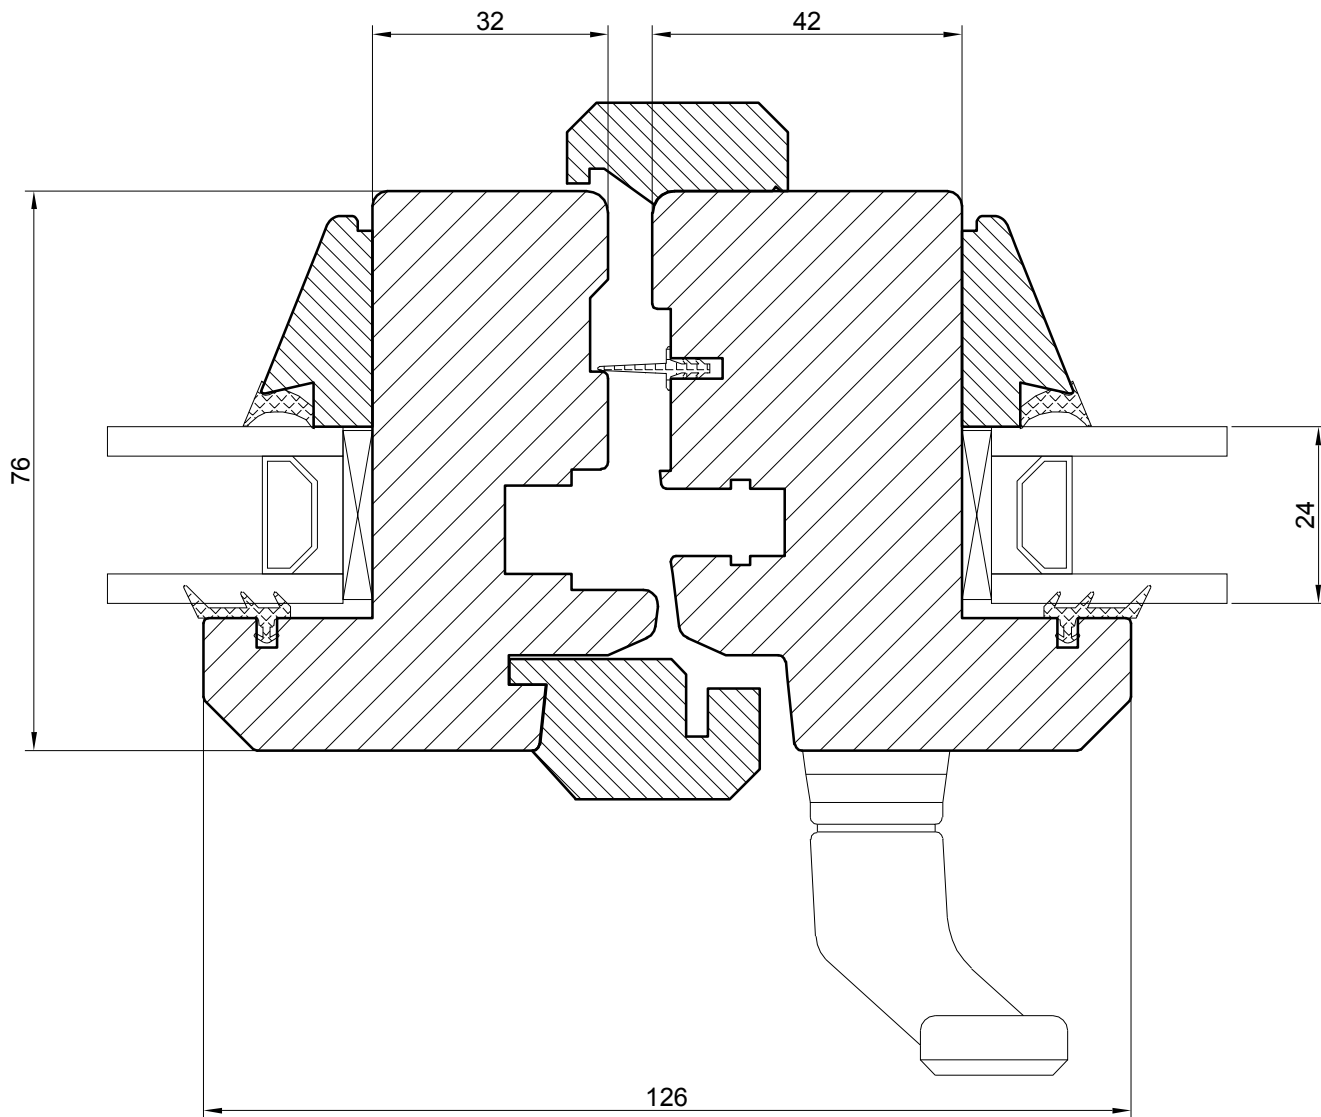

REVERSIBLE WINDOW

NORWOOD SP.ZO.O.

Ul. Rataja 6, Rusocin
83-031 Łęgowo
+48 692 22 00
biuro@norwood.pl

<i>Description</i>		HSS N95 REVERSIBLE WINDOW		
		MIDDLE VIEW flying mullion (24 mm glass)		
<i>Revis.</i>	<i>Date</i>	<i>Size</i>	<i>Drw.</i>	<i>Date</i>
		1 : 1		02.01.2018
<i>Verif.</i>	<i>Date</i>	<i>Drawing n.</i>		
		HSS - 24 - md - 01