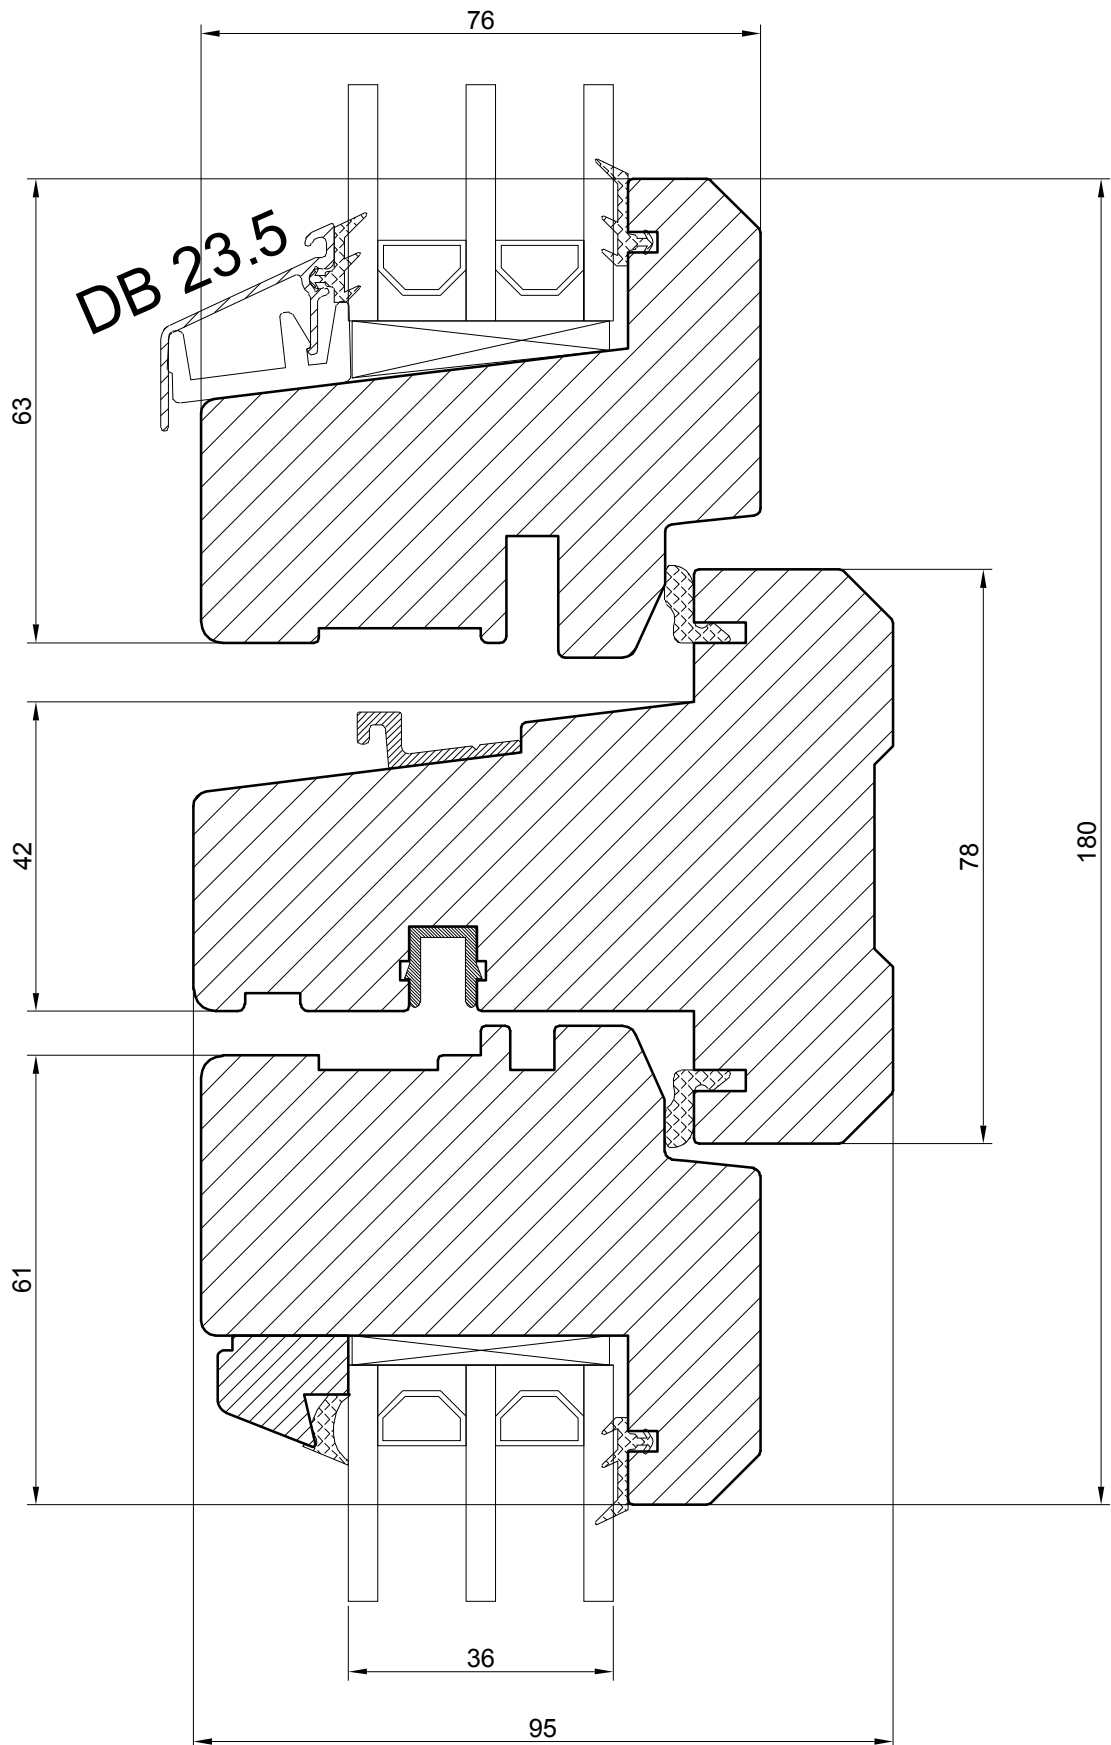

REVERSIBLE WINDOW

NORWOOD SP.ZO.O.

Ul. Rataja 6, Rusocin
83-031 Łęgowo
+48 692 22 00
biuro@norwood.pl

Description **HSS N95 REVERSIBLE WINDOW
TRANSOM (36 mm glass)**

Revis.	Date	Size	1:1	Drw.	Date	02.01.2018
Verif.	Date	Drawing n.	HSS - 36 - ts - 01