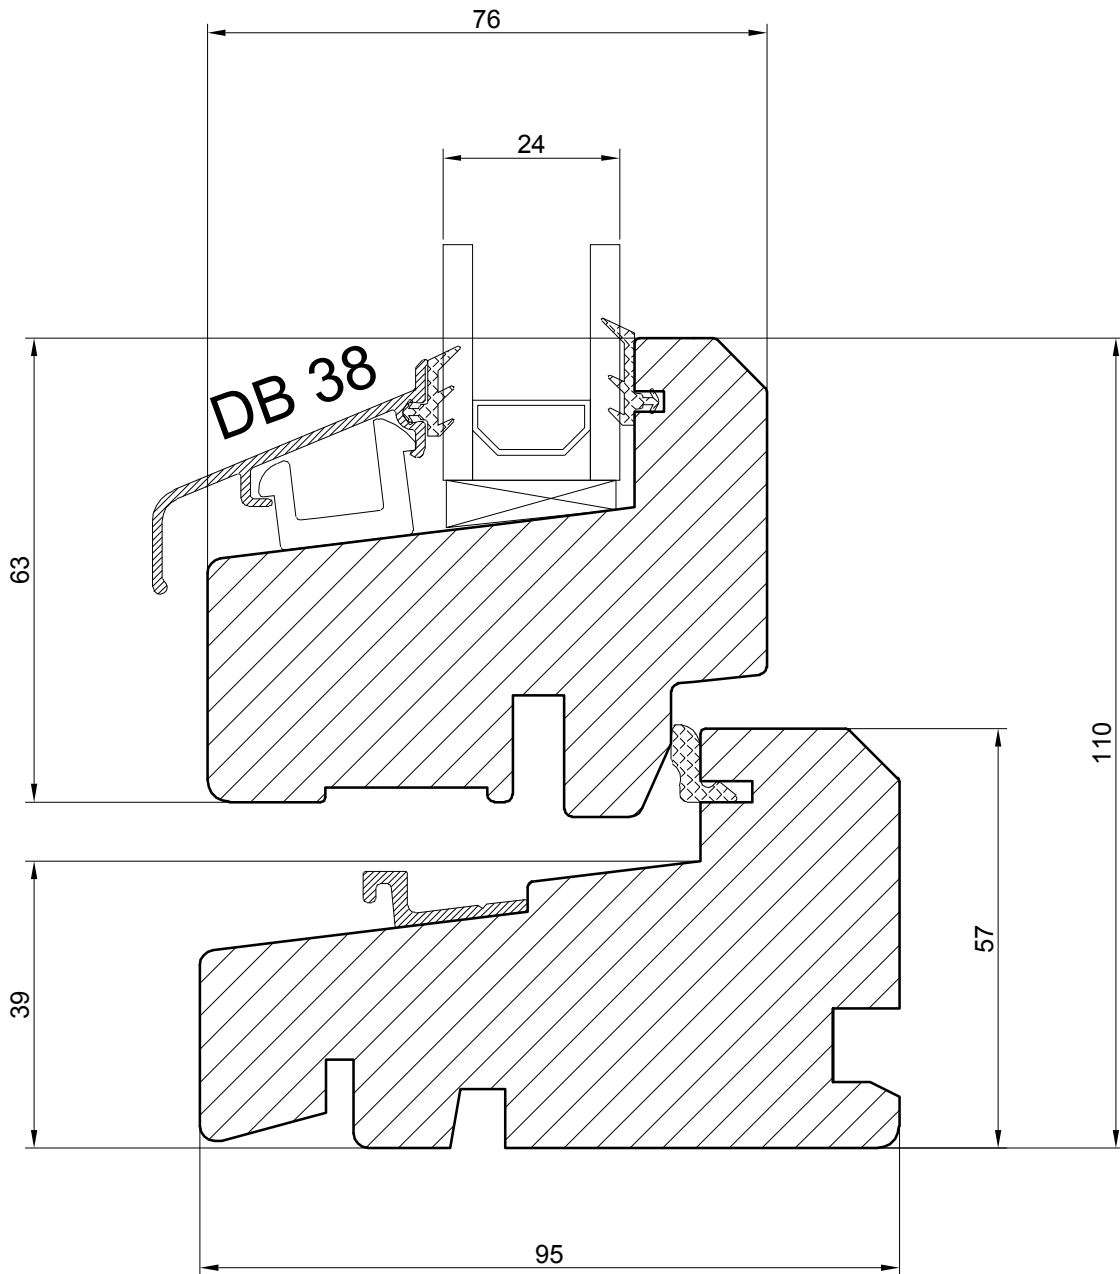

## REVERSIBLE WINDOW

**NORWOOD SP.ZO.O.**

Ul. Rataja 6, Rusocin  
83-031 Łęgowo  
+48 692 22 00  
biuro@norwood.pl

Description **HSS N95 REVERSIBLE WINDOW  
HEAD SECTION (36 mm glass)**

Revis.	Date	Size	1 : 1	Drw.	Date	02.01.2018
Verif.	Date	Drawing n.	HSS - 36 - he - 01			

## REVERSIBLE WINDOW

**NORWOOD SP.ZO.O.**

Ul. Rataja 6, Rusocin  
83-031 Łęgowo  
+48 692 22 00  
biuro@norwood.pl

<i>Description</i>		<b>HSS N95 REVERSIBLE WINDOW</b>	
		<b>JAMB SECTION hinge side (36 mm glass)</b>	
<i>Revis.</i>	<i>Date</i>	<i>Size</i> 1 : 1	<i>Drw.</i> <i>Date</i> 02.01.2018
<i>Verif.</i>	<i>Date</i>	<i>Drawing n.</i>	<b>HSS - 36 - sch - 01</b>

## REVERSIBLE WINDOW

**NORWOOD SP.ZO.O.**

Ul. Rataja 6, Rusocin  
83-031 Łęgowo  
+48 692 22 00  
biuro@norwood.pl

<i>Description</i>		<b>HSS N95 REVERSIBLE WINDOW</b>	
		<b>JAMB SECTION handle side (24 mm glass)</b>	
<i>Revis.</i>	<i>Date</i>	<i>Size</i> 1 : 1	<i>Drw.</i> <i>Date</i> 02.01.2018
<i>Verif.</i>	<i>Date</i>	<i>Drawing n.</i>	HSS - 24 - sel - 01

## REVERSIBLE WINDOW

**NORWOOD SP.ZO.O.**

Ul. Rataja 6, Rusocin  
83-031 Łęgowo  
+48 692 22 00  
biuro@norwood.pl

<i>Description</i>		<b>HSS N95 REVERSIBLE WINDOW</b>	
		<b>JAMB SECTION handle side (36 mm glass)</b>	
<i>Revis.</i>	<i>Date</i>	<i>Size</i>	<i>Drw.</i>
		1 : 1	02.01.2018
<i>Verif.</i>	<i>Date</i>	<i>Drawing n.</i>	
		HSS - 36 - sel - 01	