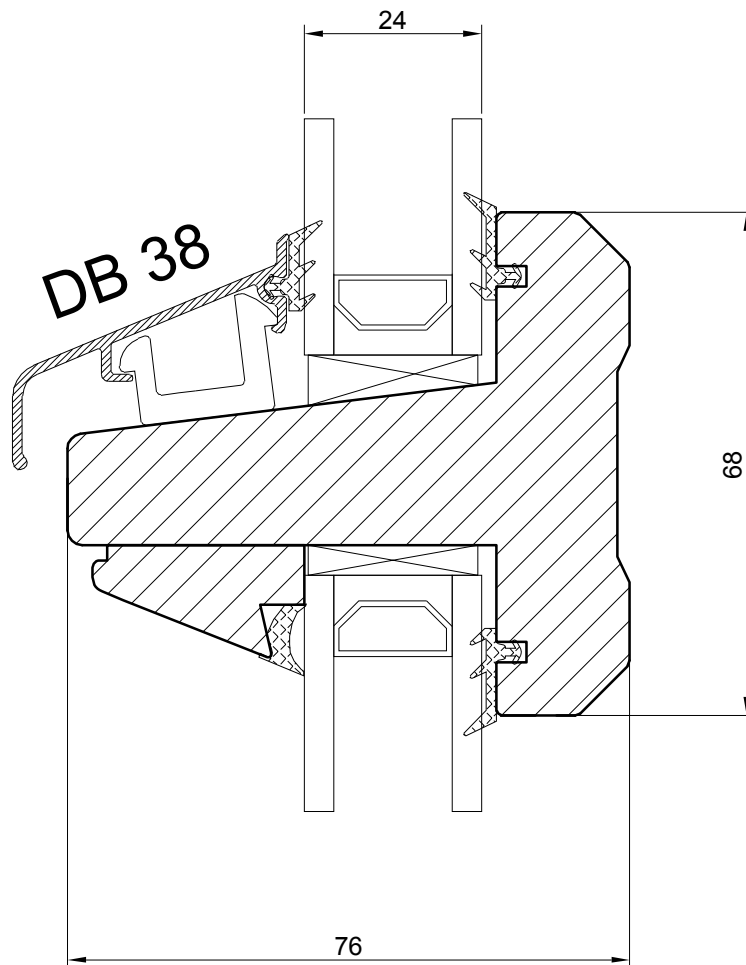

## REVERSIBLE WINDOW

**NORWOOD SP.ZO.O.**

Ul. Rataja 6, Rusocin  
83-031 Łęgowo  
+48 692 22 00  
biuro@norwood.pl

*Description* **HSS N95 REVERSIBLE WINDOW**  
**VERTICAL BAR 58 (36 mm glass)**

<i>Revis.</i>	<i>Date</i>	<i>Size</i> <b>1:1</b>	<i>Drw.</i>	<i>Date</i> <b>02.01.2018</b>
<i>Verif.</i>	<i>Date</i>	<i>Drawing no.</i> <b>HSS - 36 - vs58 - 01</b>		

## REVERSIBLE WINDOW

**NORWOOD SP.ZO.O.**

Ul. Rataja 6, Rusocin  
83-031 Łęgowo  
+48 692 22 00  
biuro@norwood.pl

Description

**HSS N95 REVERSIBLE WINDOW**

**HORIZONTAL BAR 78 (24 mm glass)**

Revis.	Date	Size	1:1	Drw.	Date	02.01.2018
Verif.	Date	Drawing no.	HSS - 24 - hs78 - 01			

## REVERSIBLE WINDOW

**NORWOOD SP.ZO.O.**

Ul. Rataja 6, Rusocin  
83-031 Łęgowo  
+48 692 22 00  
biuro@norwood.pl

*Description*

**HSS N95 REVERSIBLE WINDOW**

**HORIZONTAL BAR 68 (24 mm glass)**

<i>Revis.</i>	<i>Date</i>	<i>Size</i> <b>1:1</b>	<i>Drw.</i>	<i>Date</i> <b>02.01.2018</b>
<i>Verif.</i>	<i>Date</i>	<i>Drawing no.</i>	<b>HSS - 24 - hs68 - 01</b>	

## REVERSIBLE WINDOW

**NORWOOD SP.ZO.O.**

Ul. Rataja 6, Rusocin  
83-031 Łęgowo  
+48 692 22 00  
biuro@norwood.pl

*Description* **HSS N95 REVERSIBLE WINDOW**  
**HORIZONTAL BAR 58 (24 mm glass)**

<i>Revis.</i>	<i>Date</i>	<i>Size</i> <b>1:1</b>	<i>Drw.</i>	<i>Date</i> <b>02.01.2018</b>
<i>Verif.</i>	<i>Date</i>	<i>Drawing no.</i> <b>HSS - 24 - hs58 - 01</b>		