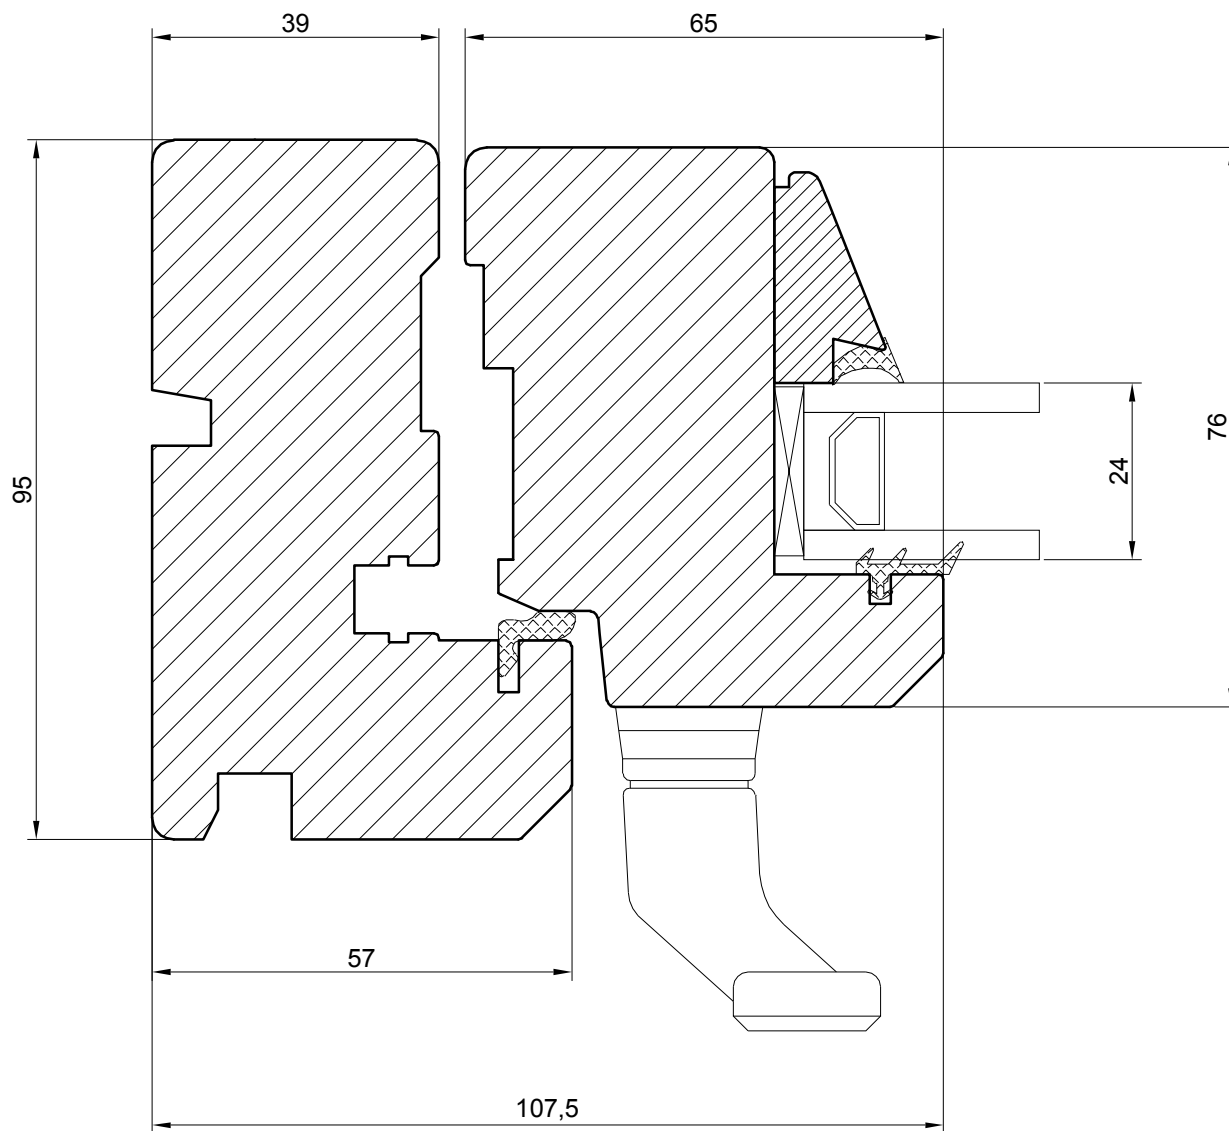

## REVERSIBLE WINDOW

**NORWOOD SP.ZO.O.**

Ul. Rataja 6, Rusocin  
83-031 Łęgowo  
+48 692 22 00  
biuro@norwood.pl

Description **HSS N95 REVERSIBLE WINDOW  
HEAD SECTION (36 mm glass)**

Revis.	Date	Size	1 : 1	Drw.	Date	02.01.2018
Verif.	Date	Drawing n.	HSS - 36 - he - 01			

**REVERSIBLE WINDOW**

**NORWOOD SP.ZO.O.**

Ul. Rataja 6, Rusocin  
83-031 Łęgowo  
+48 692 22 00  
biuro@norwood.pl

<i>Description</i>		<b>HSS N95 REVERSIBLE WINDOW</b>	
		<b>JAMB SECTION hinge side (24 mm glass)</b>	
<i>Revis.</i>	<i>Date</i>	<i>Size</i>	<i>Drw.</i>
		1 : 1	02.01.2018
<i>Verif.</i>	<i>Date</i>	<i>Drawing n.</i>	
		HSS - 24 - sch - 01	

## REVERSIBLE WINDOW

**NORWOOD SP.ZO.O.**

Ul. Rataja 6, Rusocin  
83-031 Łęgowo  
+48 692 22 00  
biuro@norwood.pl

<i>Description</i>		<b>HSS N95 REVERSIBLE WINDOW</b>	
		<b>JAMB SECTION hinge side (36 mm glass)</b>	
<i>Revis.</i>	<i>Date</i>	<i>Size</i> 1 : 1	<i>Drw.</i> <i>Date</i> 02.01.2018
<i>Verif.</i>	<i>Date</i>	<i>Drawing n.</i>	<b>HSS - 36 - sch - 01</b>