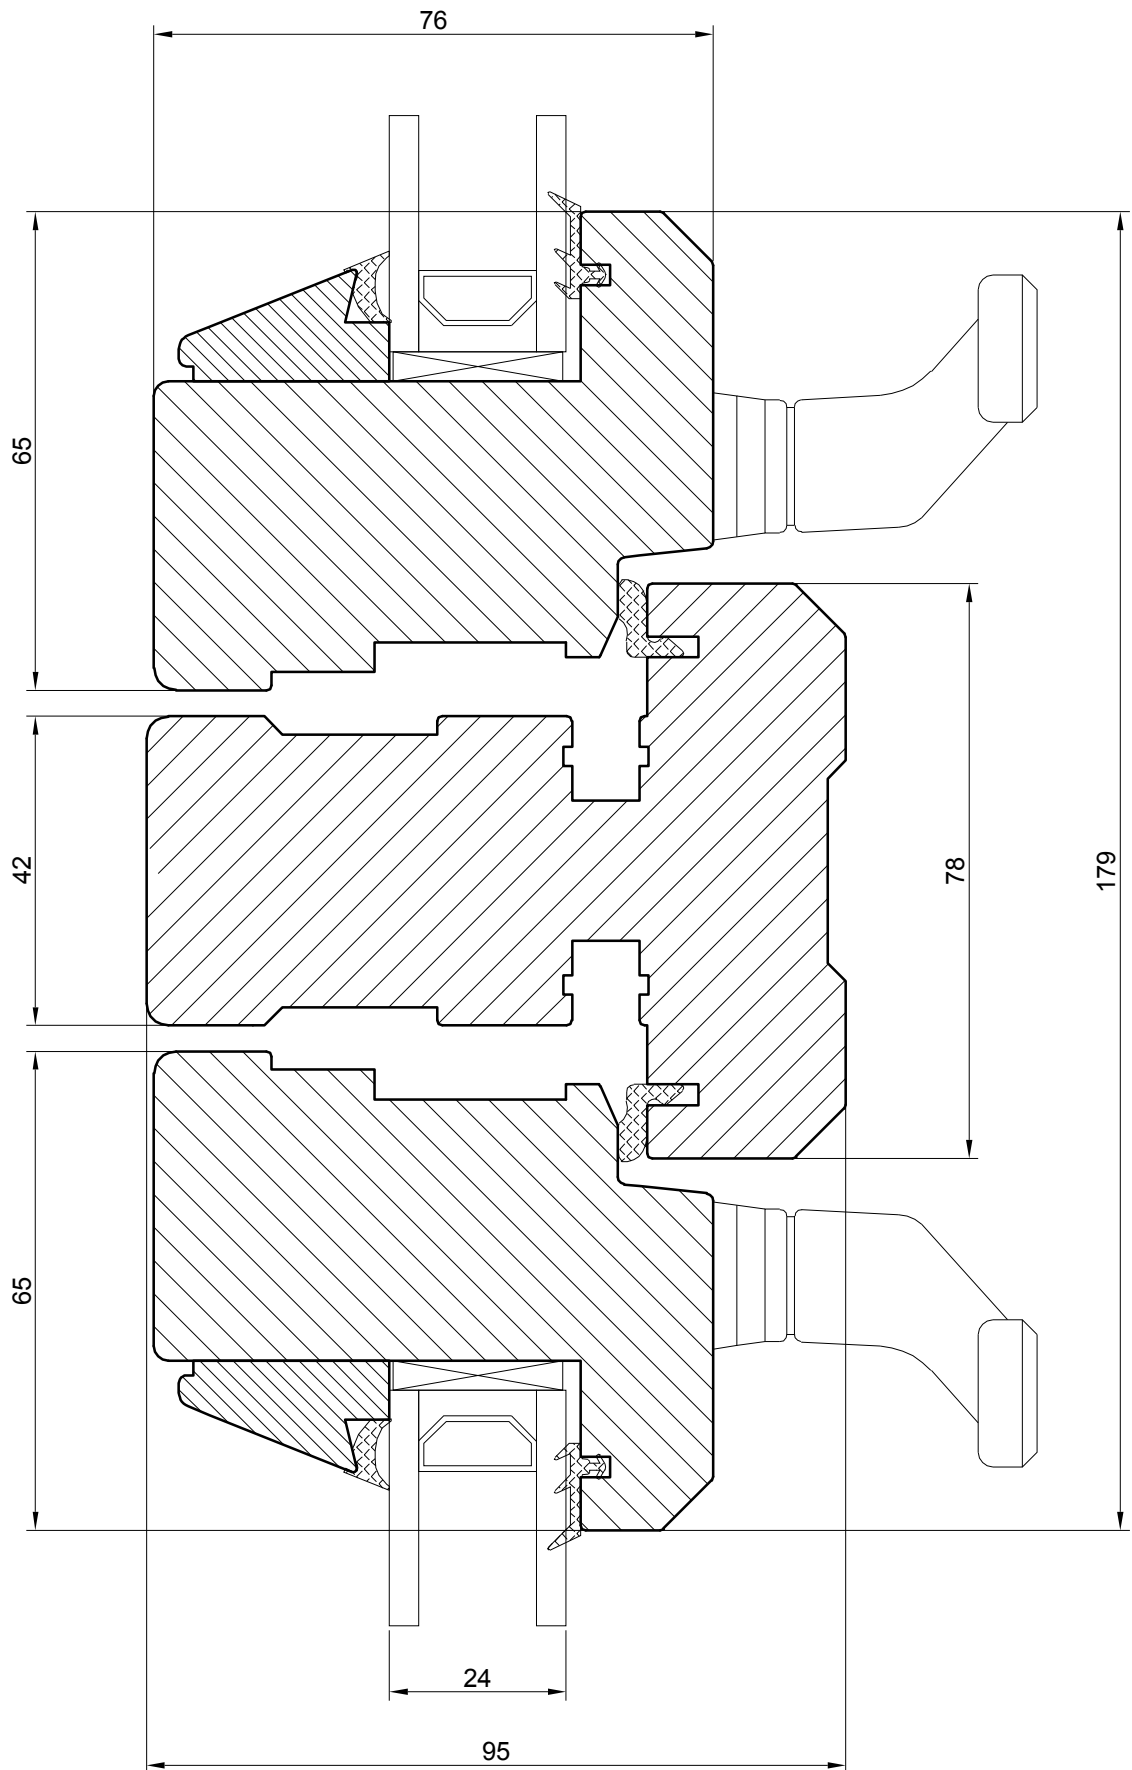

## REVERSIBLE WINDOW

**NORWOOD SP.ZO.O.**

Ul. Rataja 6, Rusocin  
83-031 Łęgowo  
+48 692 22 00  
biuro@norwood.pl

Description **HSS N95 REVERSIBLE WINDOW**  
**SILL SECTION (36 mm glass)**

Revis.	Date	Size	1:1	Drw.	Date	02.01.2018
Verif.	Date	Drawing n.	HSS - 36 - sl - 01			