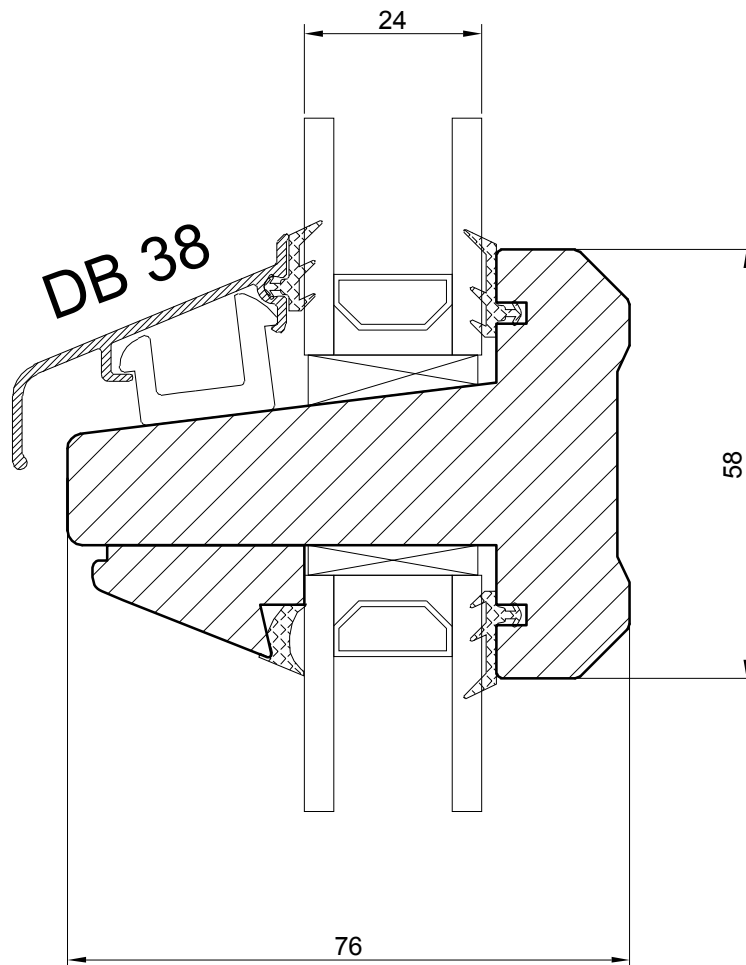

## REVERSIBLE WINDOW

**NORWOOD SP.ZO.O.**

Ul. Rataja 6, Rusocin  
83-031 Łęgowo  
+48 692 22 00  
biuro@norwood.pl

Description

**HSS N95 REVERSIBLE WINDOW**

**HORIZONTAL BAR 78 (24 mm glass)**

Revis.	Date	Size	1:1	Drw.	Date	02.01.2018
Verif.	Date	Drawing no.	HSS - 24 - hs78 - 01			

## REVERSIBLE WINDOW

**NORWOOD SP.ZO.O.**

Ul. Rataja 6, Rusocin  
83-031 Łęgowo  
+48 692 22 00  
biuro@norwood.pl

*Description*

**HSS N95 REVERSIBLE WINDOW**

**HORIZONTAL BAR 68 (24 mm glass)**

<i>Revis.</i>	<i>Date</i>	<i>Size</i> <b>1:1</b>	<i>Drw.</i>	<i>Date</i> <b>02.01.2018</b>
<i>Verif.</i>	<i>Date</i>	<i>Drawing no.</i>	<b>HSS - 24 - hs68 - 01</b>	

## REVERSIBLE WINDOW

**NORWOOD SP.ZO.O.**

Ul. Rataja 6, Rusocin  
83-031 Łęgowo  
+48 692 22 00  
biuro@norwood.pl

*Description* **HSS N95 REVERSIBLE WINDOW**  
**HORIZONTAL BAR 58 (24 mm glass)**

<i>Revis.</i>	<i>Date</i>	<i>Size</i> <b>1:1</b>	<i>Drw.</i>	<i>Date</i> <b>02.01.2018</b>
<i>Verif.</i>	<i>Date</i>	<i>Drawing no.</i> <b>HSS - 24 - hs58 - 01</b>		

## REVERSIBLE WINDOW

**NORWOOD SP.ZO.O.**

Ul. Rataja 6, Rusocin  
83-031 Łęgowo  
+48 692 22 00  
biuro@norwood.pl

Description

**HSS N95 REVERSIBLE WINDOW**

**HORIZONTAL BAR 78 (36 mm glass)**

Revis.	Date	Size	1:1	Drw.	Date	02.01.2018
Verif.	Date	Drawing no.	HSS - 36 - hs78 - 01			