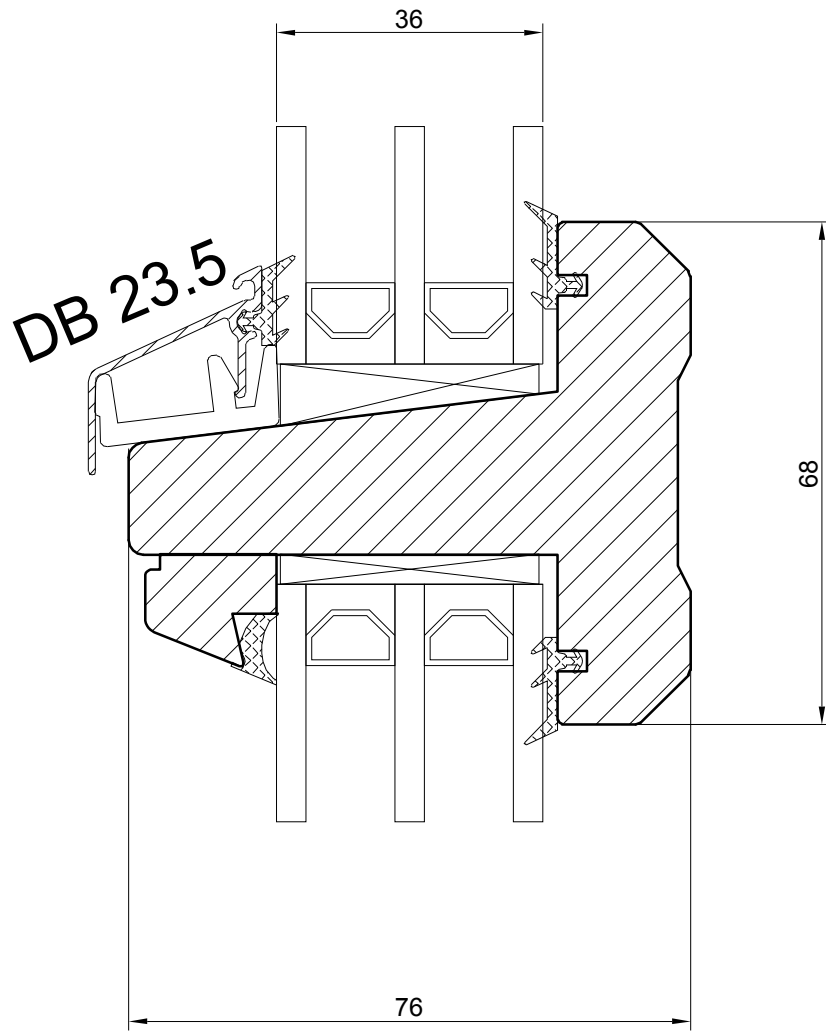

## REVERSIBLE WINDOW

**NORWOOD SP.ZO.O.**

Ul. Rataja 6, Rusocin  
83-031 Łęgowo  
+48 692 22 00  
biuro@norwood.pl

*Description* **HSS N95 REVERSIBLE WINDOW**  
**HORIZONTAL BAR 58 (24 mm glass)**

<i>Revis.</i>	<i>Date</i>	<i>Size</i> <b>1:1</b>	<i>Drw.</i>	<i>Date</i> <b>02.01.2018</b>
<i>Verif.</i>	<i>Date</i>	<i>Drawing no.</i> <b>HSS - 24 - hs58 - 01</b>		

## REVERSIBLE WINDOW

**NORWOOD SP.ZO.O.**

Ul. Rataja 6, Rusocin  
83-031 Łęgowo  
+48 692 22 00  
biuro@norwood.pl

Description

**HSS N95 REVERSIBLE WINDOW**

**HORIZONTAL BAR 78 (36 mm glass)**

Revis.	Date	Size	1:1	Drw.	Date	02.01.2018
Verif.	Date	Drawing no.	HSS - 36 - hs78 - 01			

**REVERSIBLE WINDOW**

**NORWOOD SP.ZO.O.**

Ul. Rataja 6, Rusocin  
 83-031 Łęgowo  
 +48 692 22 00  
 biuro@norwood.pl

<i>Description</i>		<b>HSS N95 REVERSIBLE WINDOW</b>			
		<b>HORIZONTAL BAR 68 (36 mm glass)</b>			
<i>Revis.</i>	<i>Date</i>	<i>Size</i>	<i>Drw.</i>	<i>Date</i>	
		<b>1:1</b>		<b>02.01.2018</b>	
<i>Verif.</i>	<i>Date</i>	<i>Drawing no.</i>			
		<b>HSS - 36 - hs68 - 01</b>			