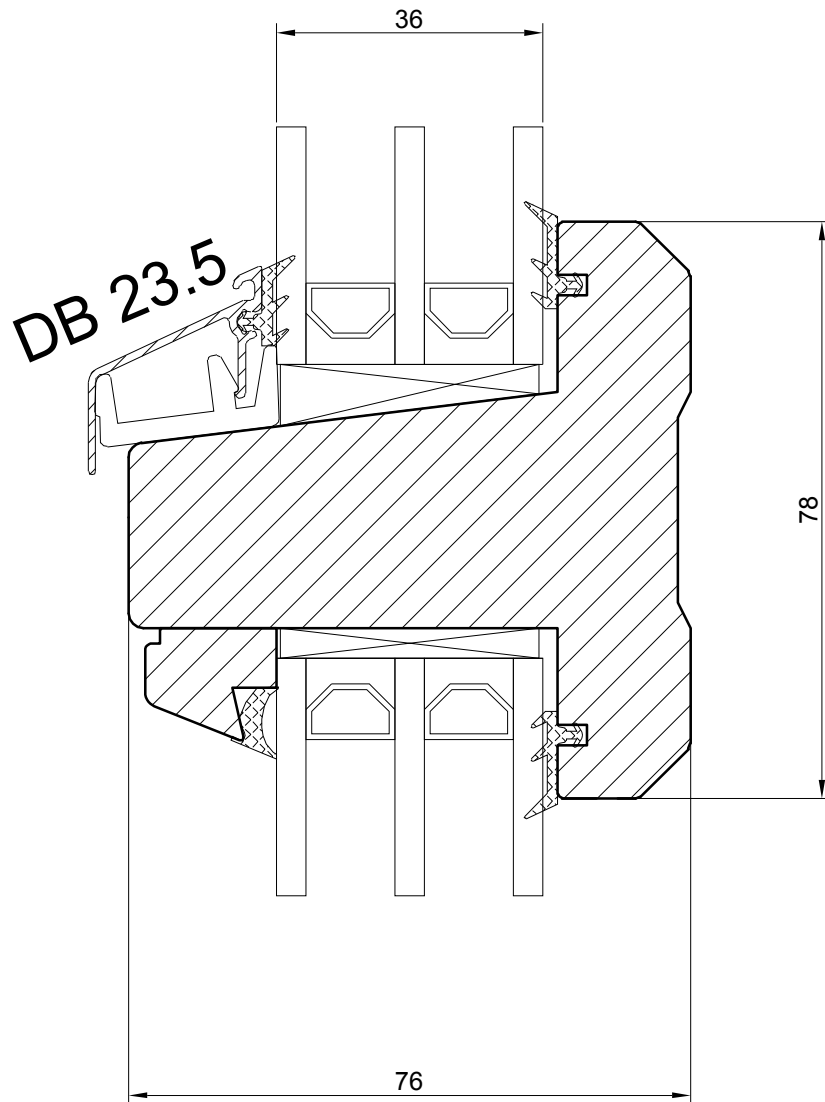

## REVERSIBLE WINDOW

**NORWOOD SP.ZO.O.**

Ul. Rataja 6, Rusocin  
83-031 Łęgowo  
+48 692 22 00  
biuro@norwood.pl

Description

**HSS N95 REVERSIBLE WINDOW**

**HORIZONTAL BAR 78 (24 mm glass)**

Revis.	Date	Size	1:1	Drw.	Date	02.01.2018
Verif.	Date	Drawing no.	HSS - 24 - hs78 - 01			

## REVERSIBLE WINDOW

**NORWOOD SP.ZO.O.**

Ul. Rataja 6, Rusocin  
83-031 Łęgowo  
+48 692 22 00  
biuro@norwood.pl

*Description*

**HSS N95 REVERSIBLE WINDOW**

**HORIZONTAL BAR 68 (24 mm glass)**

<i>Revis.</i>	<i>Date</i>	<i>Size</i> <b>1:1</b>	<i>Drw.</i>	<i>Date</i> <b>02.01.2018</b>
<i>Verif.</i>	<i>Date</i>	<i>Drawing no.</i>	<b>HSS - 24 - hs68 - 01</b>	

## REVERSIBLE WINDOW

**NORWOOD SP.ZO.O.**

Ul. Rataja 6, Rusocin  
83-031 Łęgowo  
+48 692 22 00  
biuro@norwood.pl

*Description* **HSS N95 REVERSIBLE WINDOW**  
**HORIZONTAL BAR 58 (24 mm glass)**

<i>Revis.</i>	<i>Date</i>	<i>Size</i> <b>1:1</b>	<i>Drw.</i>	<i>Date</i> <b>02.01.2018</b>
<i>Verif.</i>	<i>Date</i>	<i>Drawing no.</i> <b>HSS - 24 - hs58 - 01</b>		