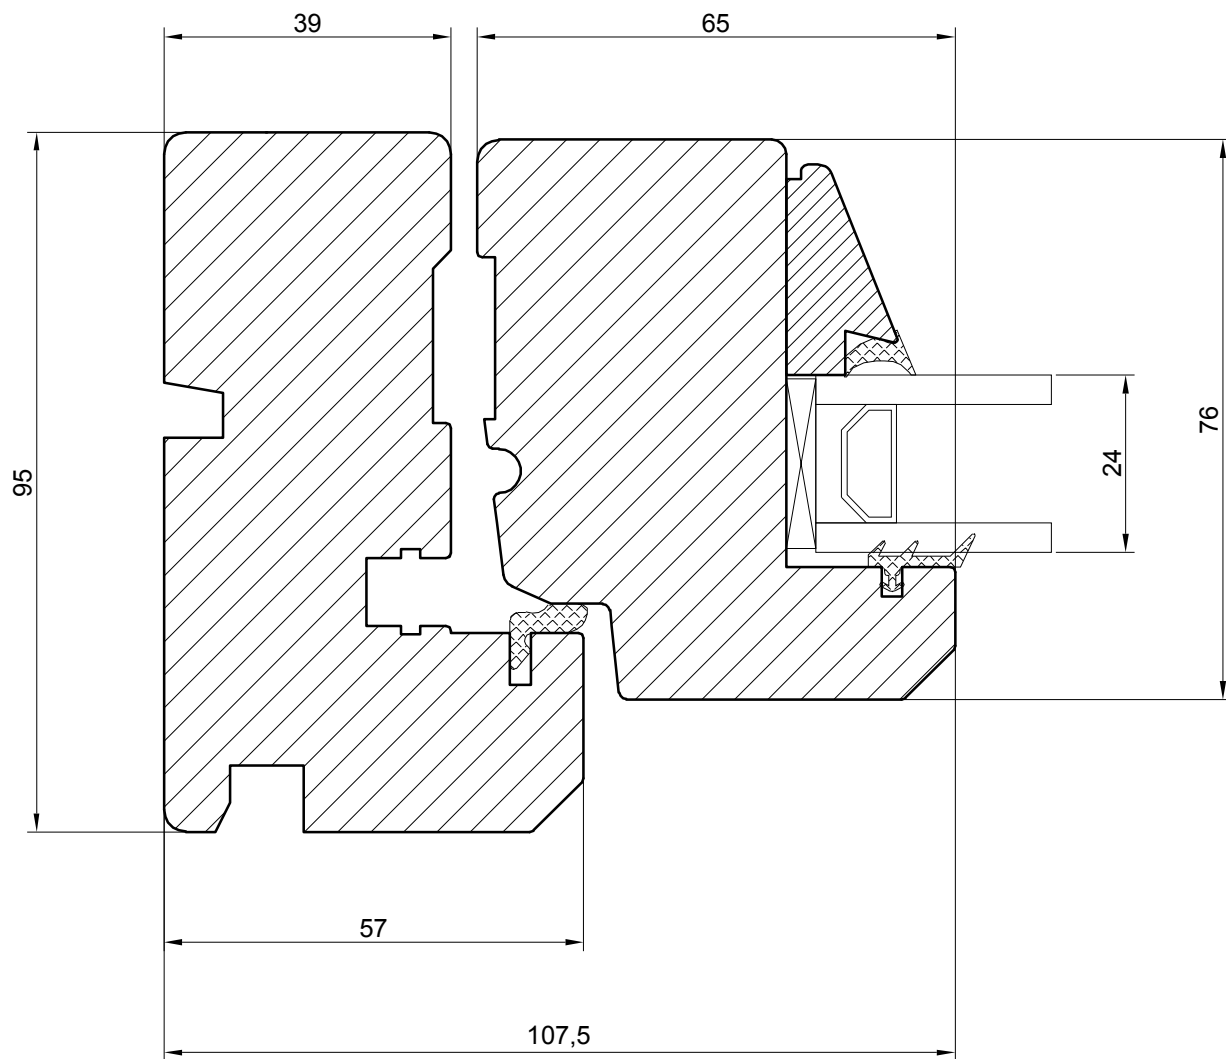

## REVERSIBLE WINDOW

**NORWOOD SP.ZO.O.**

Ul. Rataja 6, Rusocin  
83-031 Łęgowo  
+48 692 22 00  
biuro@norwood.pl

Description **HSS N95 REVERSIBLE WINDOW  
HEAD SECTION (24 mm glass)**

Revis.	Date	Size	1 : 1	Drw.	Date	02.01.2018
Verif.	Date	Drawing n.	HSS - 24 - he - 01			

## REVERSIBLE WINDOW

**NORWOOD SP.ZO.O.**

Ul. Rataja 6, Rusocin  
83-031 Łęgowo  
+48 692 22 00  
biuro@norwood.pl

Description **HSS N95 REVERSIBLE WINDOW  
HEAD SECTION (36 mm glass)**

Revis.	Date	Size	1 : 1	Drw.	Date	02.01.2018
Verif.	Date	Drawing n.	HSS - 36 - he - 01			