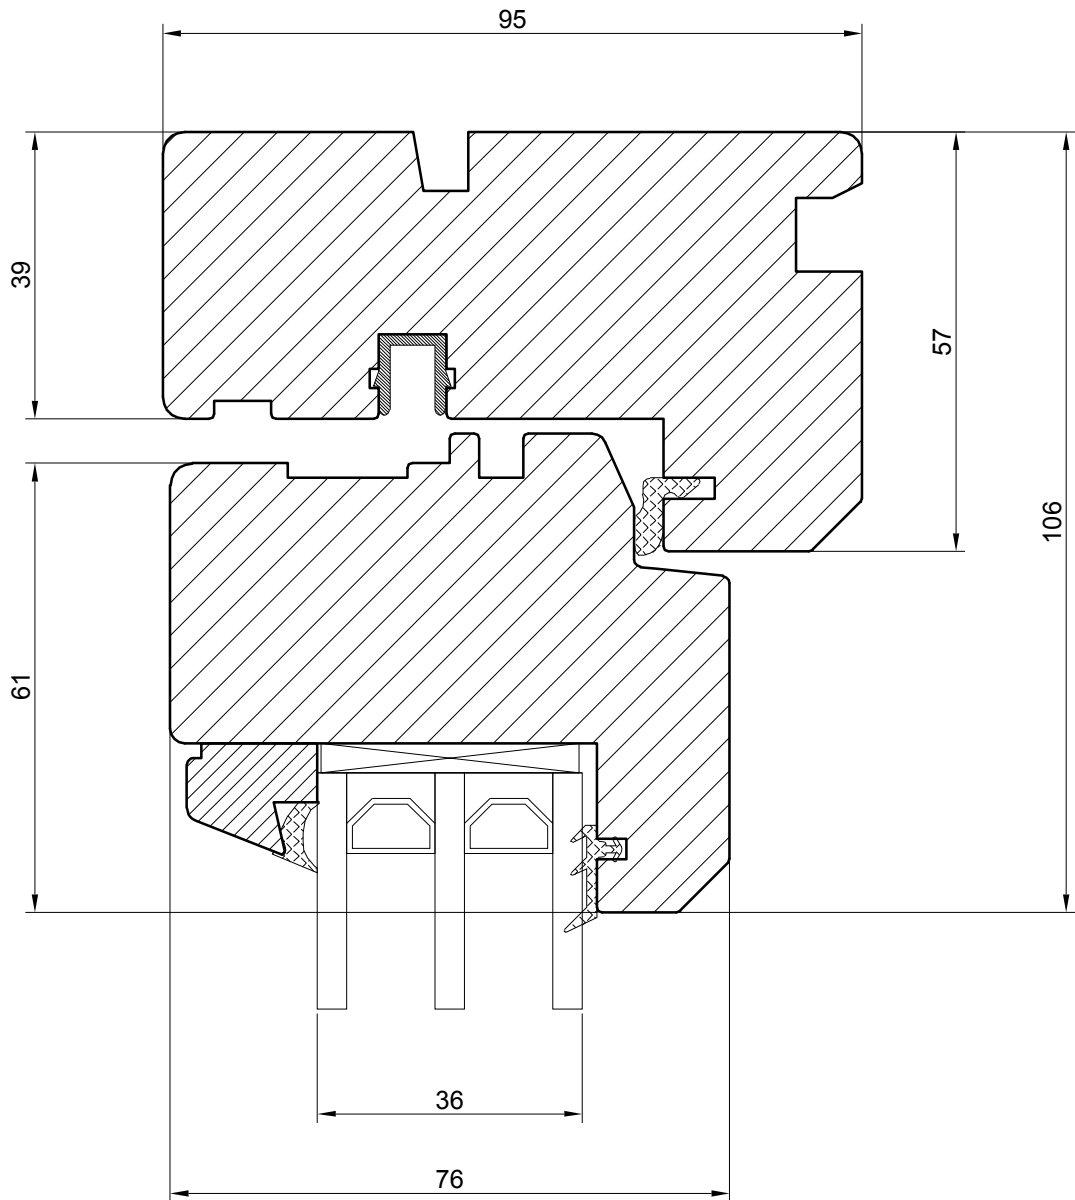

## REVERSIBLE WINDOW

**NORWOOD SP.ZO.O.**

Ul. Rataja 6, Rusocin  
83-031 Łęgowo  
+48 692 22 00  
biuro@norwood.pl

Description **HSS N95 REVERSIBLE WINDOW  
HEAD SECTION (24 mm glass)**

Revis.	Date	Size	1 : 1	Drw.	Date	02.01.2018
Verif.	Date	Drawing n.	HSS - 24 - he - 01			

## REVERSIBLE WINDOW

**NORWOOD SP.ZO.O.**

Ul. Rataja 6, Rusocin  
83-031 Łęgowo  
+48 692 22 00  
biuro@norwood.pl

Description **HSS N95 REVERSIBLE WINDOW  
HEAD SECTION (36 mm glass)**

Revis.	Date	Size	1 : 1	Drw.	Date	02.01.2018
Verif.	Date	Drawing n.	HSS - 36 - he - 01			