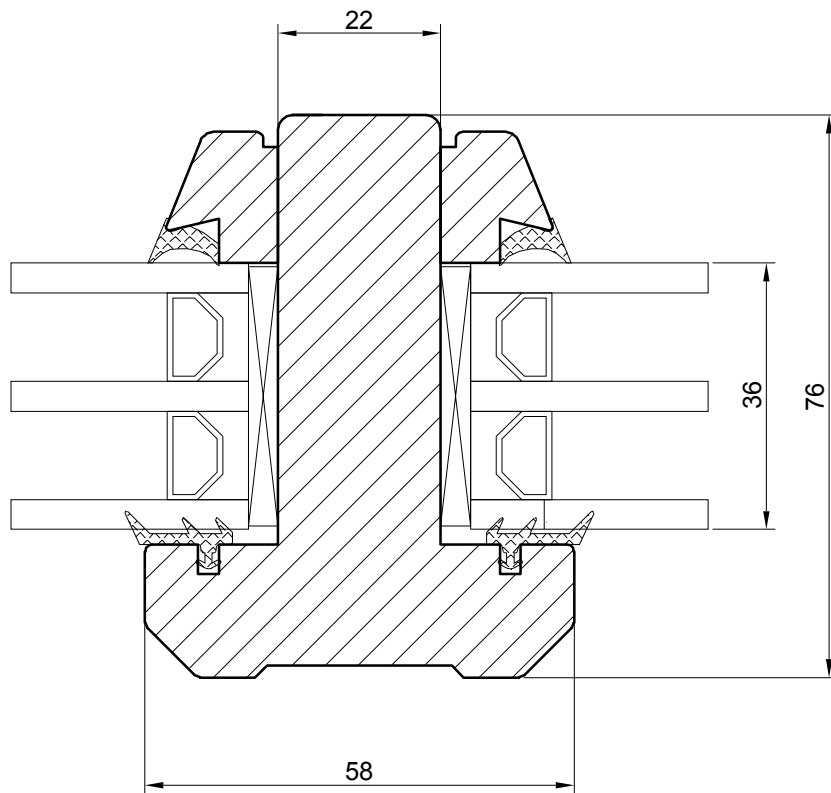

## REVERSIBLE WINDOW

**NORWOOD SP.ZO.O.**

Ul. Rataja 6, Rusocin  
83-031 Łęgowo  
+48 692 22 00  
biuro@norwood.pl

*Description* **HSS N95 REVERSIBLE WINDOW**  
**VERTICAL BAR 58 (24 mm glass)**

<i>Revis.</i>	<i>Date</i>	<i>Size</i> <b>1:1</b>	<i>Drw.</i>	<i>Date</i> <b>02.01.2018</b>
<i>Verif.</i>	<i>Date</i>	<i>Drawing no.</i> <b>HSS - 24 - vs58 - 01</b>		

## REVERSIBLE WINDOW

**NORWOOD SP.ZO.O.**

Ul. Rataja 6, Rusocin  
83-031 Łęgowo  
+48 692 22 00  
biuro@norwood.pl

*Description* **HSS N95 REVERSIBLE WINDOW**  
**VERTICAL BAR 78 (36 mm glass)**

<i>Revis.</i>	<i>Date</i>	<i>Size</i> <b>1:1</b>	<i>Drw.</i>	<i>Date</i> <b>02.01.2018</b>
<i>Verif.</i>	<i>Date</i>	<i>Drawing no.</i> <b>HSS - 36 - vs78 - 01</b>		

## REVERSIBLE WINDOW

**NORWOOD SP.ZO.O.**

Ul. Rataja 6, Rusocin  
83-031 Łęgowo  
+48 692 22 00  
biuro@norwood.pl

*Description* **HSS N95 REVERSIBLE WINDOW**  
**VERTICAL BAR 68 (36 mm glass)**

<i>Revis.</i>	<i>Date</i>	<i>Size</i> <b>1:1</b>	<i>Drw.</i>	<i>Date</i> <b>02.01.2018</b>
<i>Verif.</i>	<i>Date</i>	<i>Drawing no.</i> <b>HSS - 36 - vs68 - 01</b>		