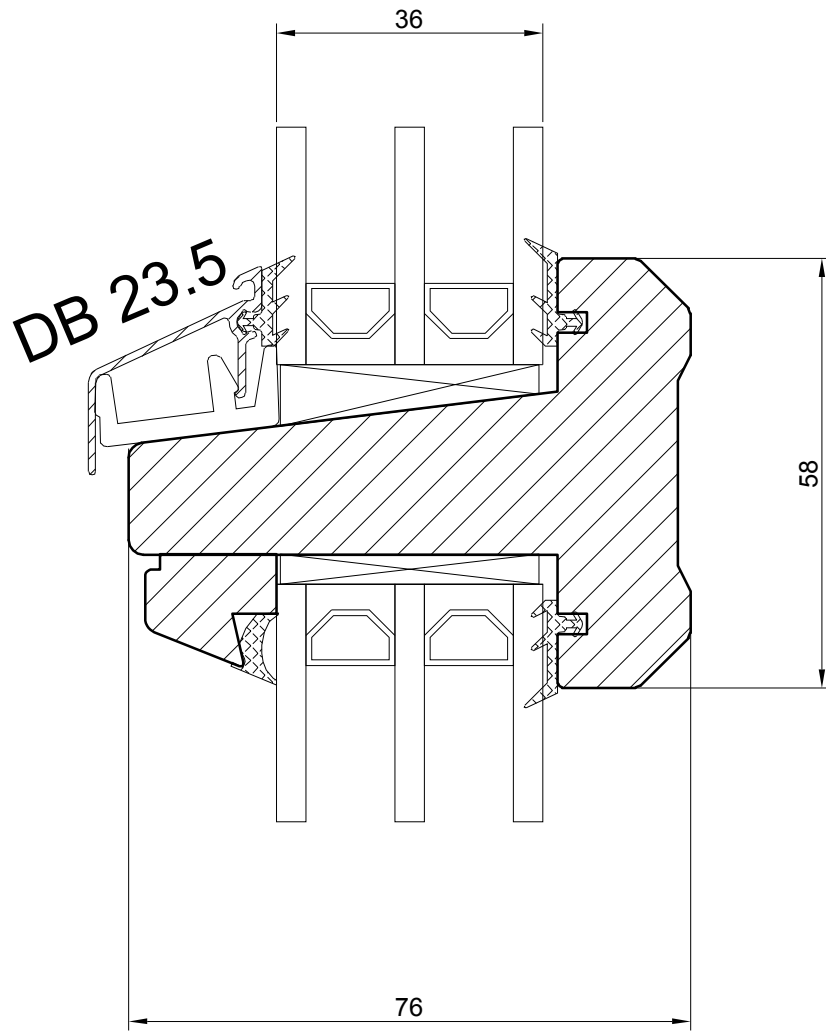

## REVERSIBLE WINDOW

**NORWOOD SP.ZO.O.**

Ul. Rataja 6, Rusocin  
83-031 Łęgowo  
+48 692 22 00  
biuro@norwood.pl

Description

**HSS N95 REVERSIBLE WINDOW**

**HORIZONTAL BAR 78 (24 mm glass)**

Revis.	Date	Size	1:1	Drw.	Date	02.01.2018
Verif.	Date	Drawing no.	HSS - 24 - hs78 - 01			

## REVERSIBLE WINDOW

**NORWOOD SP.ZO.O.**

Ul. Rataja 6, Rusocin  
83-031 Łęgowo  
+48 692 22 00  
biuro@norwood.pl

*Description* **HSS N95 REVERSIBLE WINDOW**  
**HORIZONTAL BAR 58 (24 mm glass)**

<i>Revis.</i>	<i>Date</i>	<i>Size</i> <b>1:1</b>	<i>Drw.</i>	<i>Date</i> <b>02.01.2018</b>
<i>Verif.</i>	<i>Date</i>	<i>Drawing no.</i> <b>HSS - 24 - hs58 - 01</b>		

## REVERSIBLE WINDOW

**NORWOOD SP.ZO.O.**

Ul. Rataja 6, Rusocin  
83-031 Łęgowo  
+48 692 22 00  
biuro@norwood.pl

Description

**HSS N95 REVERSIBLE WINDOW**

**HORIZONTAL BAR 78 (36 mm glass)**

Revis.	Date	Size	1:1	Drw.	Date	02.01.2018
Verif.	Date	Drawing no.	HSS - 36 - hs78 - 01			

**REVERSIBLE WINDOW**

**NORWOOD SP.ZO.O.**

Ul. Rataja 6, Rusocin  
 83-031 Łęgowo  
 +48 692 22 00  
 biuro@norwood.pl

<i>Description</i>		<b>HSS N95 REVERSIBLE WINDOW</b>			
		<b>HORIZONTAL BAR 68 (36 mm glass)</b>			
<i>Revis.</i>	<i>Date</i>	<i>Size</i>	<i>Drw.</i>	<i>Date</i>	
		<b>1:1</b>		<b>02.01.2018</b>	
<i>Verif.</i>	<i>Date</i>	<i>Drawing no.</i>			
		<b>HSS - 36 - hs68 - 01</b>			