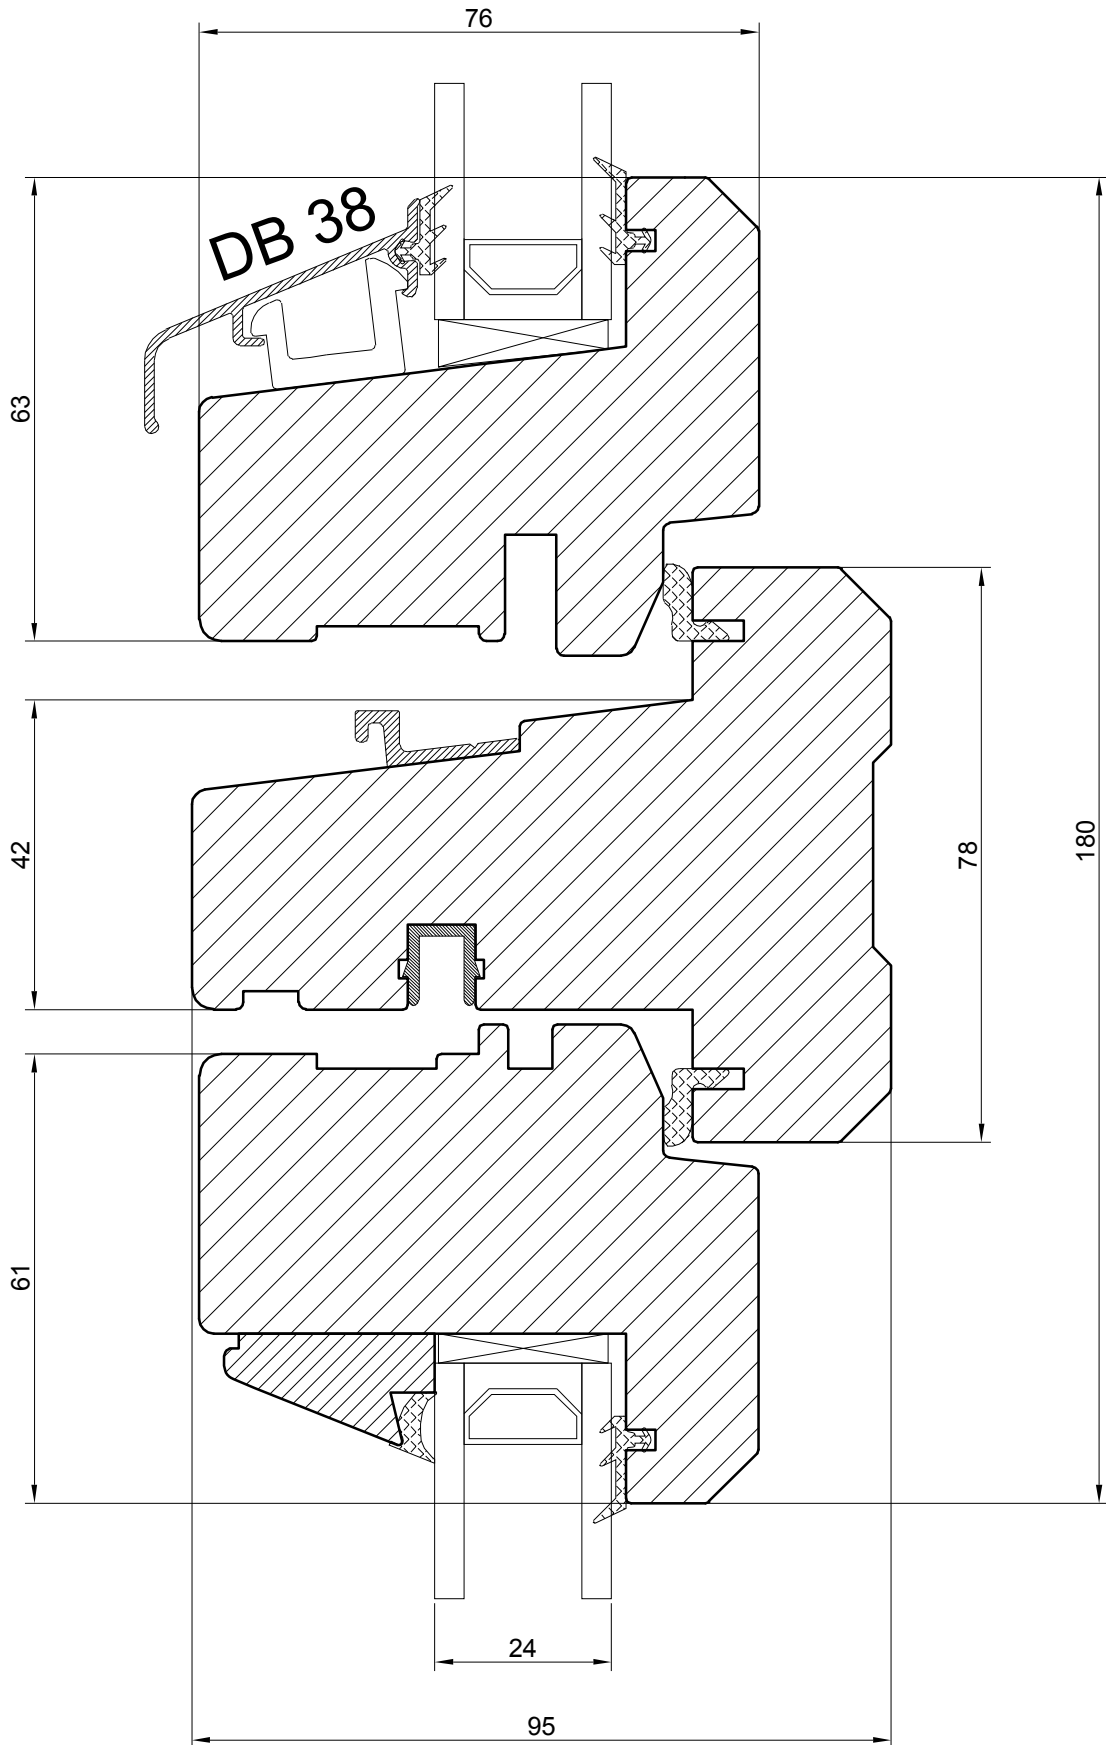

REVERSIBLE WINDOW

NORWOOD SP.ZO.O.

Ul. Rataja 6, Rusocin
83-031 Łęgowo
+48 692 22 00
biuro@norwood.pl

<i>Description</i> HSS N95 REVERSIBLE WINDOW TRANSOM (24 mm glass)			
<i>Revis.</i>	<i>Date</i>	<i>Size</i> 1:1	<i>Drw.</i> <i>Date</i> 02.01.2018
<i>Verif.</i>	<i>Date</i>	<i>Drawing n.</i>	HSS - 24 - ts - 01