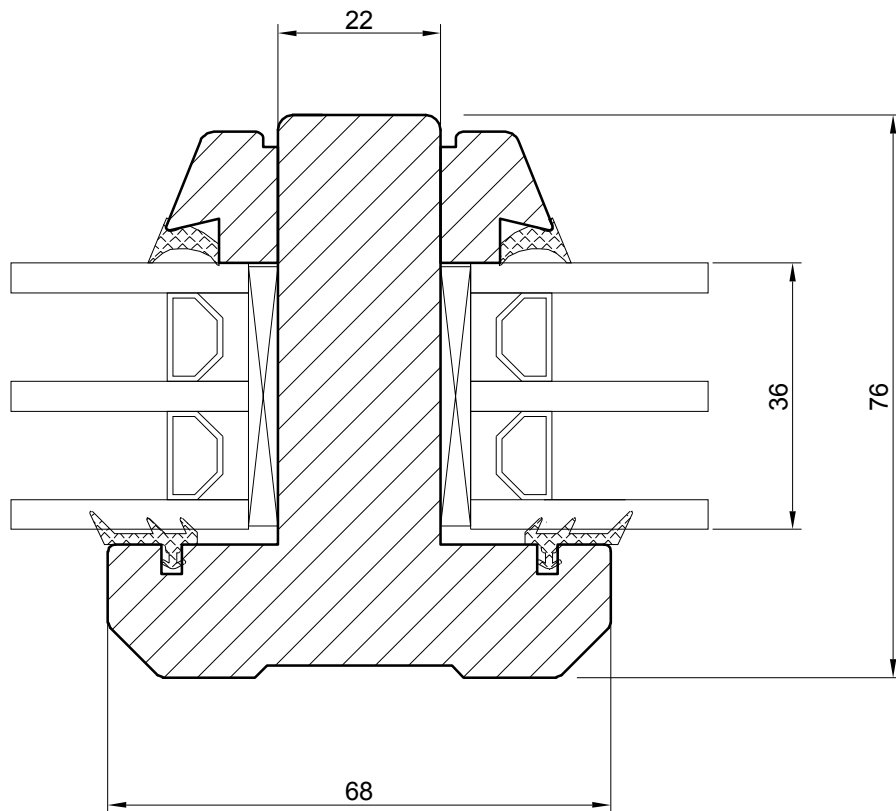

## REVERSIBLE WINDOW

**NORWOOD SP.ZO.O.**

Ul. Rataja 6, Rusocin  
83-031 Łęgowo  
+48 692 22 00  
biuro@norwood.pl

*Description* **HSS N95 REVERSIBLE WINDOW**  
**VERTICAL BAR 58 (24 mm glass)**

<i>Revis.</i>	<i>Date</i>	<i>Size</i> <b>1:1</b>	<i>Drw.</i>	<i>Date</i> <b>02.01.2018</b>
<i>Verif.</i>	<i>Date</i>	<i>Drawing no.</i> <b>HSS - 24 - vs58 - 01</b>		

## REVERSIBLE WINDOW

**NORWOOD SP.ZO.O.**

Ul. Rataja 6, Rusocin  
83-031 Łęgowo  
+48 692 22 00  
biuro@norwood.pl

*Description* **HSS N95 REVERSIBLE WINDOW**  
**VERTICAL BAR 78 (36 mm glass)**

<i>Revis.</i>	<i>Date</i>	<i>Size</i> <b>1:1</b>	<i>Drw.</i>	<i>Date</i> <b>02.01.2018</b>
<i>Verif.</i>	<i>Date</i>	<i>Drawing no.</i> <b>HSS - 36 - vs78 - 01</b>		