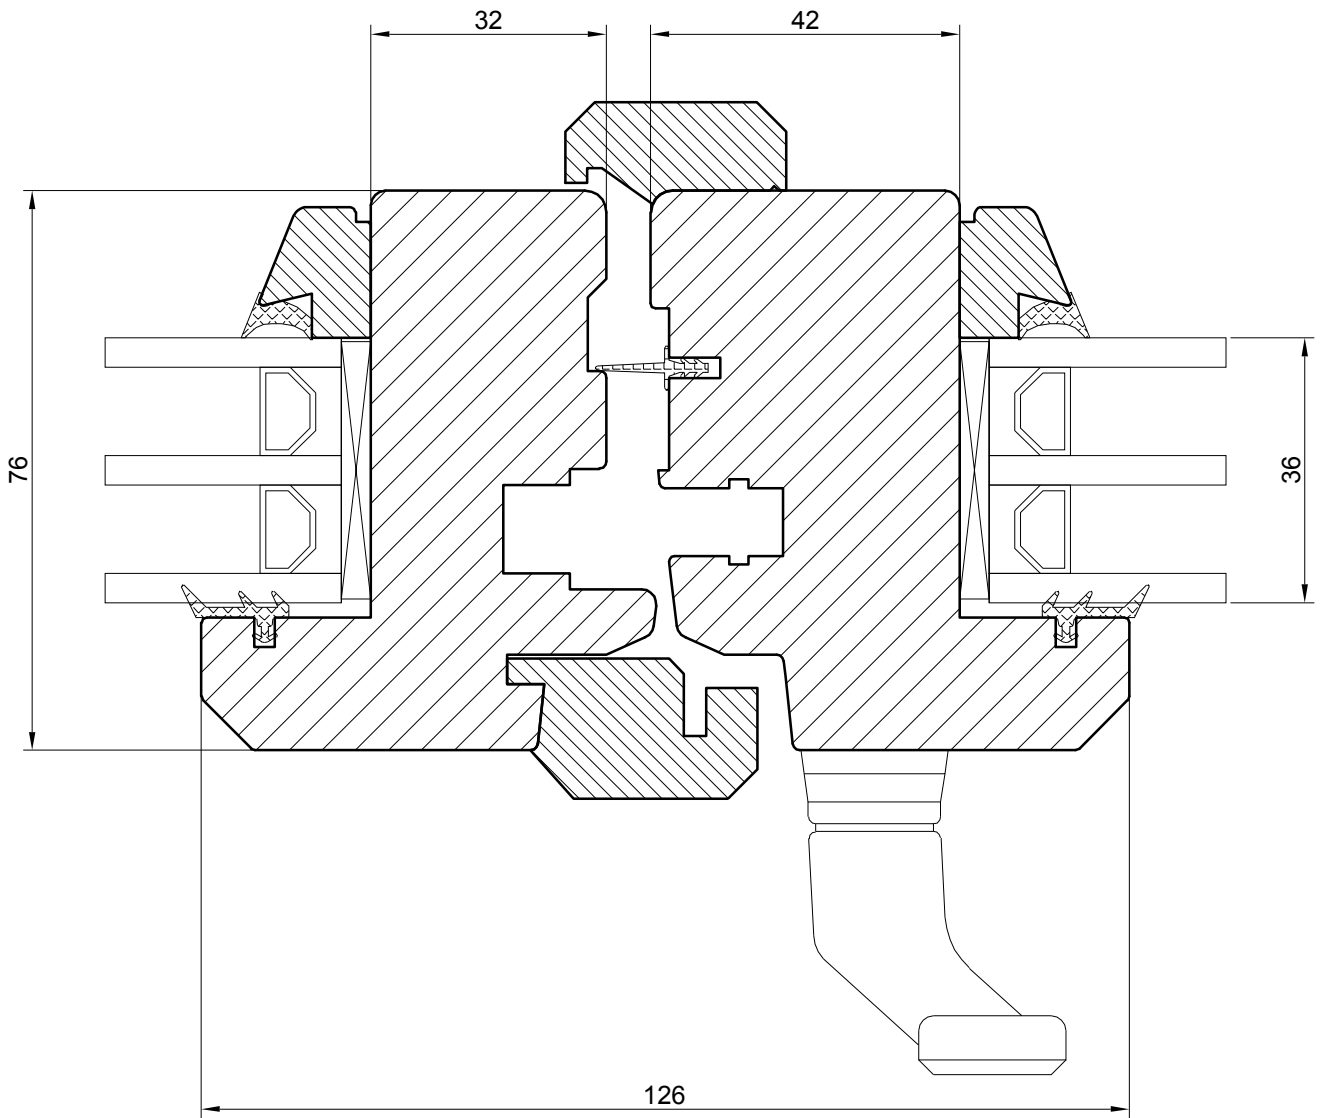

REVERSIBLE WINDOW

NORWOOD SP.ZO.O.

Ul. Rataja 6, Rusocin
83-031 Łęgowo
+48 692 22 00
biuro@norwood.pl

<i>Description</i>		HSS N95 REVERSIBLE WINDOW	
		MIDDLE VIEW flying mullion (36 mm glass)	
<i>Revis.</i>	<i>Date</i>	<i>Size</i> 1:1	<i>Drw.</i> <i>Date</i> 02.01.2018
<i>Verif.</i>	<i>Date</i>	<i>Drawing n.</i>	HSS - 36 - md - 01