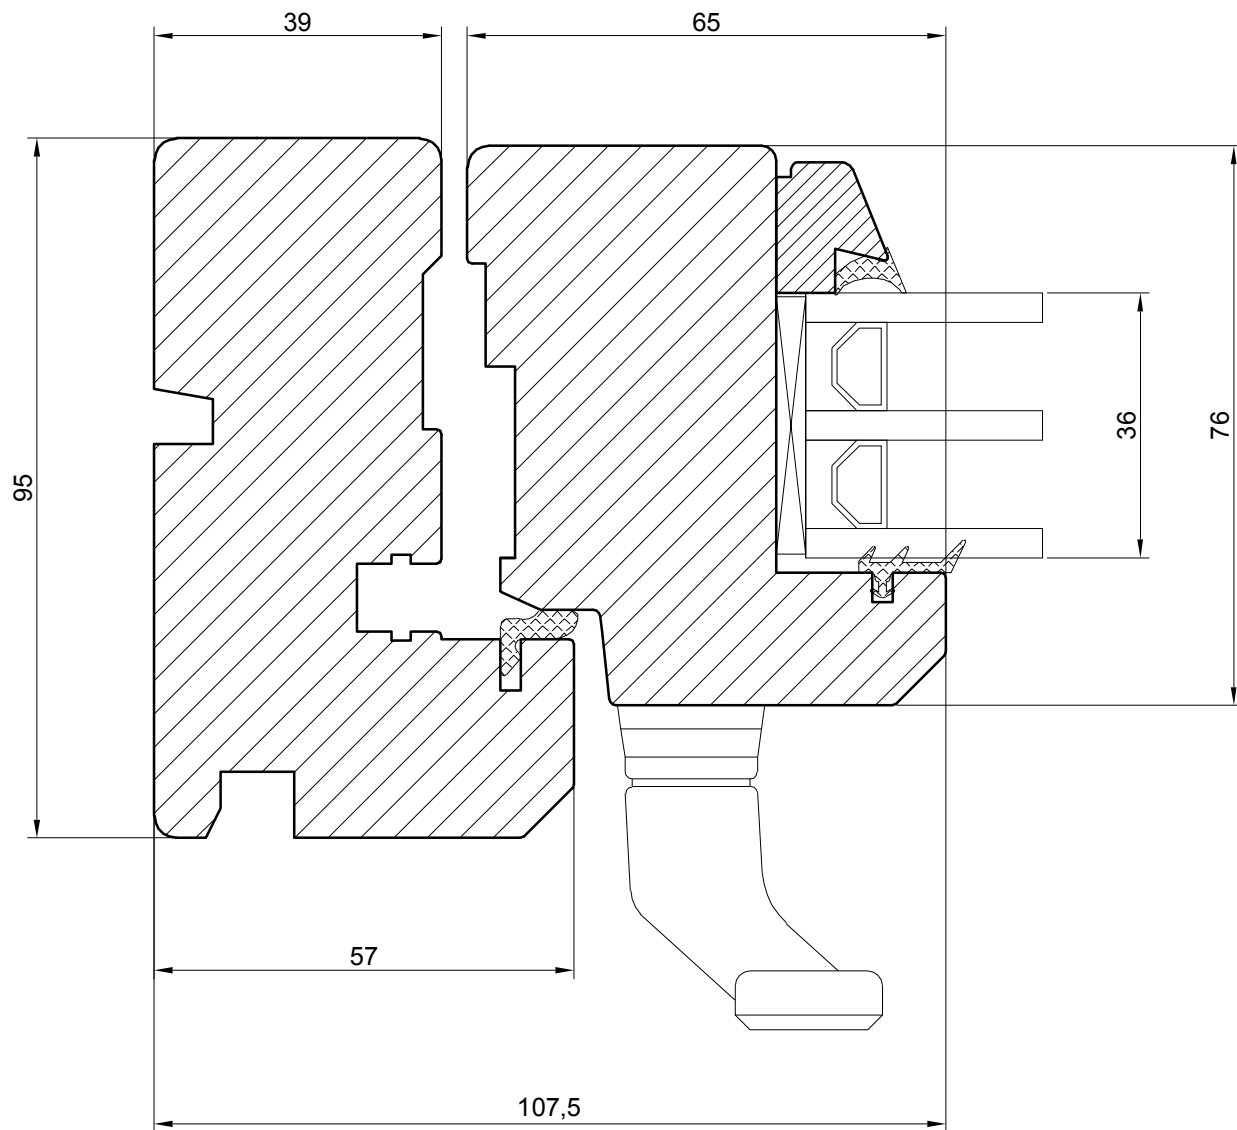

## REVERSIBLE WINDOW

**NORWOOD SP.ZO.O.**

Ul. Rataja 6, Rusocin  
83-031 Łęgowo  
+48 692 22 00  
biuro@norwood.pl

<i>Description</i>		<b>HSS N95 REVERSIBLE WINDOW</b>	
		<b>JAMB SECTION hinge side (36 mm glass)</b>	
<i>Revis.</i>	<i>Date</i>	<i>Size</i> 1 : 1	<i>Drw.</i> <i>Date</i> 02.01.2018
<i>Verif.</i>	<i>Date</i>	<i>Drawing n.</i>	<b>HSS - 36 - sch - 01</b>

## REVERSIBLE WINDOW

**NORWOOD SP.ZO.O.**

Ul. Rataja 6, Rusocin  
83-031 Łęgowo  
+48 692 22 00  
biuro@norwood.pl

<i>Description</i>		<b>HSS N95 REVERSIBLE WINDOW</b>	
		<b>JAMB SECTION handle side (24 mm glass)</b>	
<i>Revis.</i>	<i>Date</i>	<i>Size</i> 1 : 1	<i>Drw.</i> <i>Date</i> 02.01.2018
<i>Verif.</i>	<i>Date</i>	<i>Drawing n.</i>	HSS - 24 - sel - 01