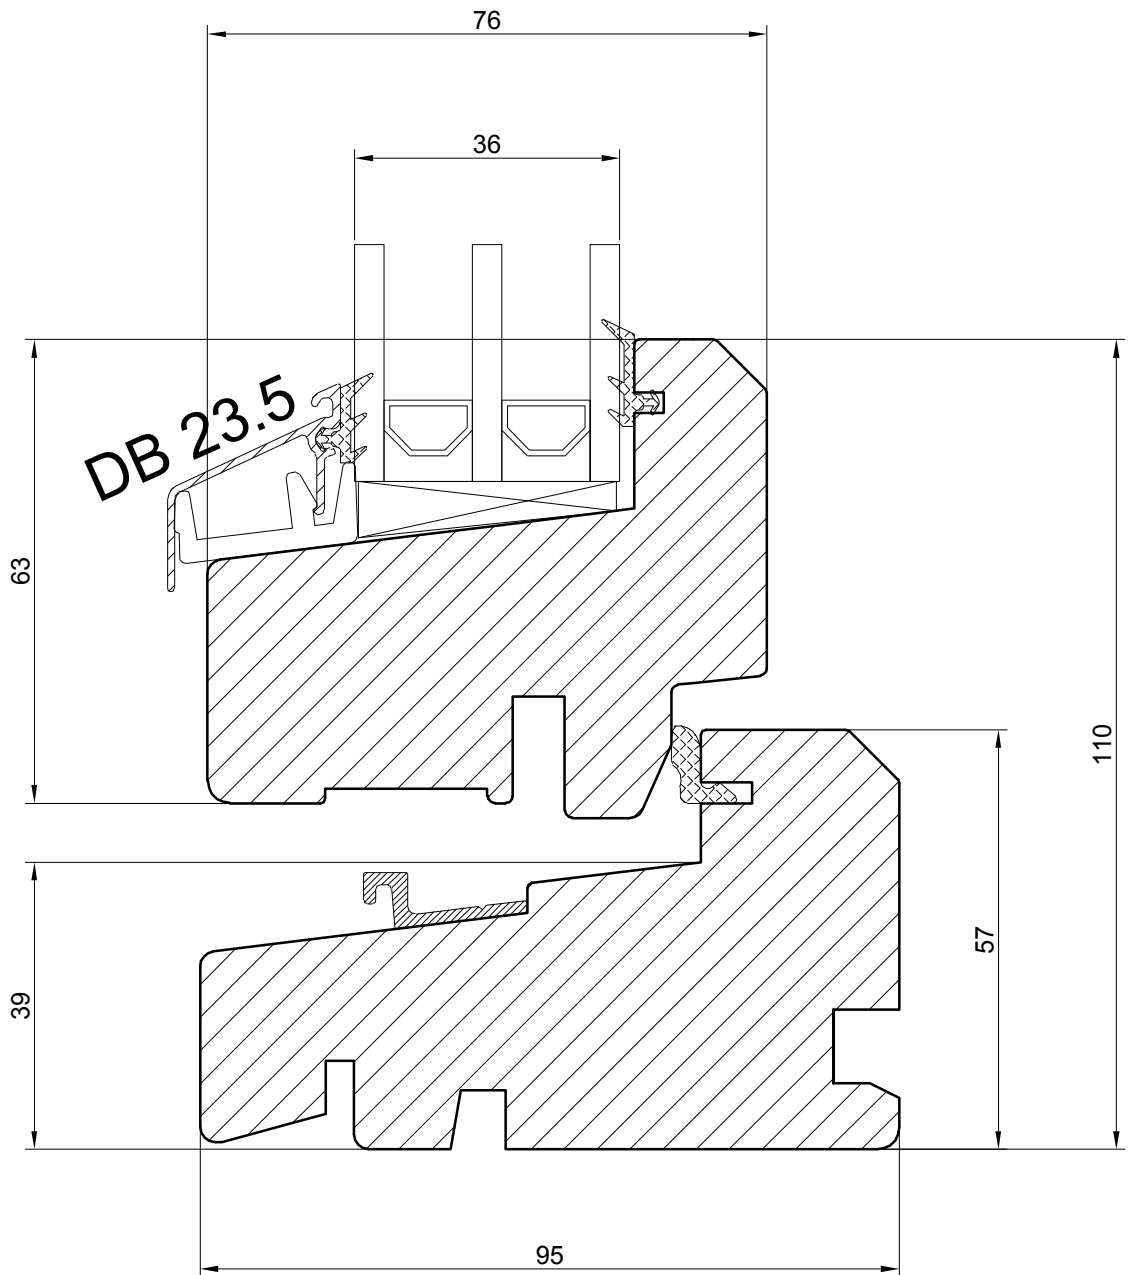

## REVERSIBLE WINDOW

**NORWOOD SP.ZO.O.**

Ul. Rataja 6, Rusocin  
83-031 Łęgowo  
+48 692 22 00  
biuro@norwood.pl

<i>Description</i>		<b>HSS N95 REVERSIBLE WINDOW</b>	
		<b>JAMB SECTION handle side (24 mm glass)</b>	
<i>Revis.</i>	<i>Date</i>	<i>Size</i> 1 : 1	<i>Drw.</i> <i>Date</i> 02.01.2018
<i>Verif.</i>	<i>Date</i>	<i>Drawing n.</i>	HSS - 24 - sel - 01

## REVERSIBLE WINDOW

**NORWOOD SP.ZO.O.**

Ul. Rataja 6, Rusocin  
83-031 Łęgowo  
+48 692 22 00  
biuro@norwood.pl

<i>Description</i>		<b>HSS N95 REVERSIBLE WINDOW</b>	
		<b>JAMB SECTION handle side (36 mm glass)</b>	
<i>Revis.</i>	<i>Date</i>	<i>Size</i>	<i>Drw.</i>
		1 : 1	02.01.2018
<i>Verif.</i>	<i>Date</i>	<i>Drawing n.</i>	
		HSS - 36 - sel - 01	

## REVERSIBLE WINDOW

**NORWOOD SP.ZO.O.**

Ul. Rataja 6, Rusocin  
83-031 Łęgowo  
+48 692 22 00  
biuro@norwood.pl

Description **HSS N95 REVERSIBLE WINDOW**  
**SILL SECTION (24 mm glass)**

Revis.	Date	Size	1 : 1	Drw.	Date	02.01.2018
Verif.	Date	Drawing n.	HSS - 24 - sl - 01			