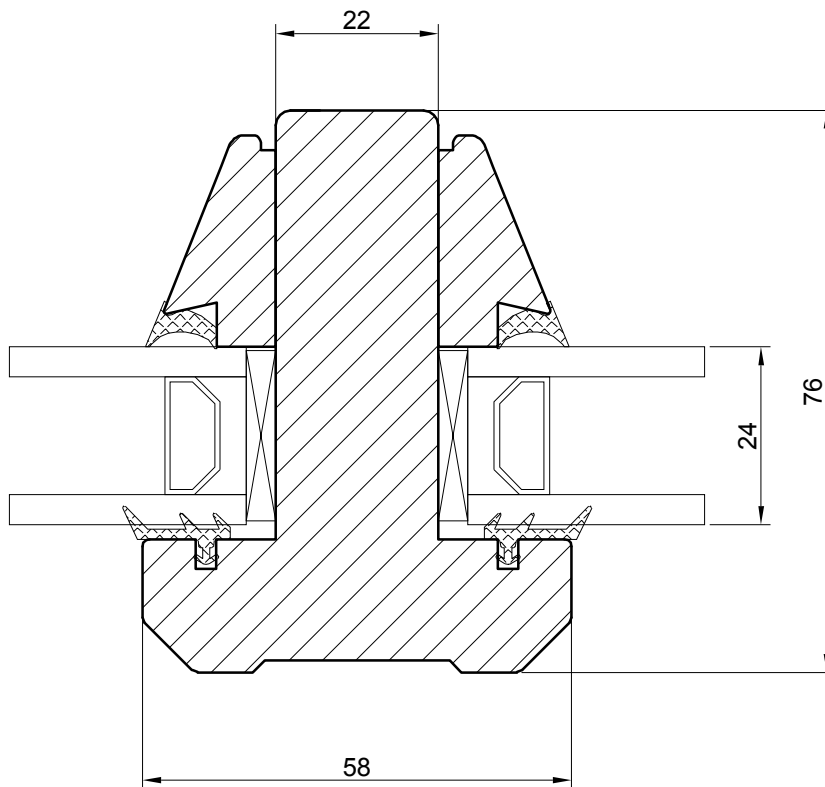

## REVERSIBLE WINDOW

**NORWOOD SP.ZO.O.**

Ul. Rataja 6, Rusocin  
83-031 Łęgowo  
+48 692 22 00  
biuro@norwood.pl

*Description* **HSS N95 REVERSIBLE WINDOW**  
**VERTICAL BAR 78 (24 mm glass)**

<i>Revis.</i>	<i>Date</i>	<i>Size</i> <b>1:1</b>	<i>Drw.</i>	<i>Date</i> <b>02.01.2018</b>
<i>Verif.</i>	<i>Date</i>	<i>Drawing no.</i> <b>HSS - 24 - vs78 - 01</b>		

## REVERSIBLE WINDOW

**NORWOOD SP.ZO.O.**

Ul. Rataja 6, Rusocin  
83-031 Łęgowo  
+48 692 22 00  
biuro@norwood.pl

*Description* **HSS N95 REVERSIBLE WINDOW**  
**VERTICAL BAR 68 (24 mm glass)**

<i>Revis.</i>	<i>Date</i>	<i>Size</i> <b>1:1</b>	<i>Drw.</i>	<i>Date</i> <b>02.01.2018</b>
<i>Verif.</i>	<i>Date</i>	<i>Drawing no.</i> <b>HSS - 24 - vs68 - 01</b>		

## REVERSIBLE WINDOW

**NORWOOD SP.ZO.O.**

Ul. Rataja 6, Rusocin  
83-031 Łęgowo  
+48 692 22 00  
biuro@norwood.pl

*Description* **HSS N95 REVERSIBLE WINDOW**  
**VERTICAL BAR 58 (24 mm glass)**

<i>Revis.</i>	<i>Date</i>	<i>Size</i> <b>1:1</b>	<i>Drw.</i>	<i>Date</i> <b>02.01.2018</b>
<i>Verif.</i>	<i>Date</i>	<i>Drawing no.</i> <b>HSS - 24 - vs58 - 01</b>		