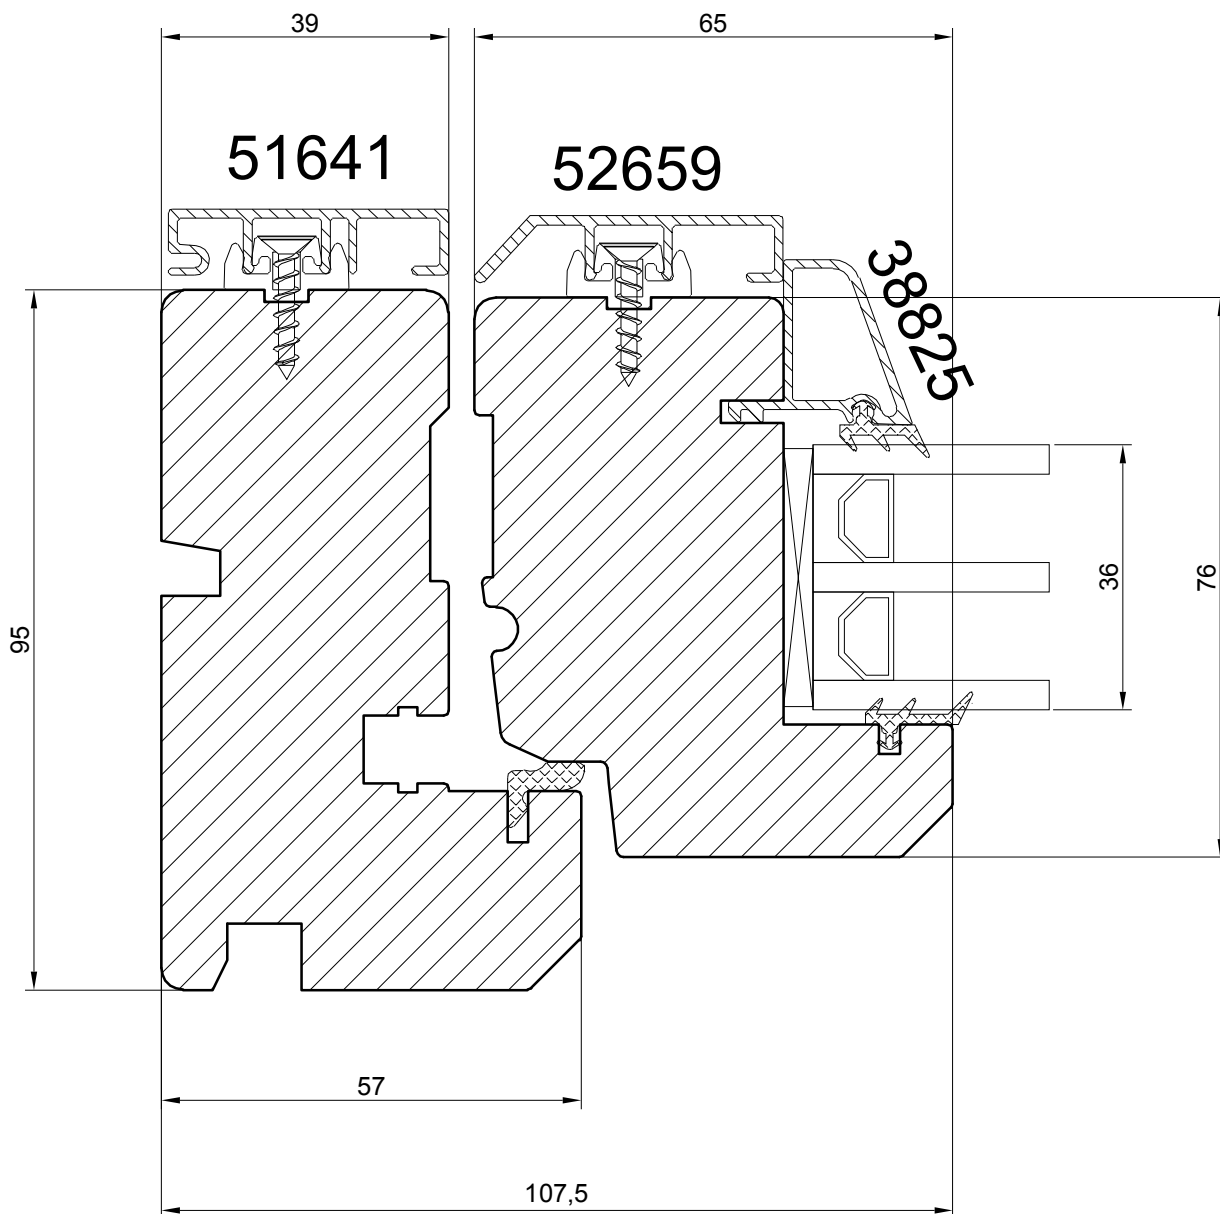

REVERSIBLE WINDOW WITH ALU CLAD

NORWOOD SP.ZO.O.

Ul. Rataja 6, Rusocin
83-031 Łęgowo
+48 692 22 00
biuro@norwood.pl

<i>Description</i>		HSSA N95 REVERSIBLE WINDOW	
		JAMB SECTION hinge side (36 mm glass)	
<i>Revis.</i>	<i>Date</i>	<i>Size</i> 1 : 1	<i>Drw.</i> <i>Date</i> 02.01.2018
<i>Verif.</i>	<i>Date</i>	<i>Drawing n.</i> HSSA - 36 - sch - 01