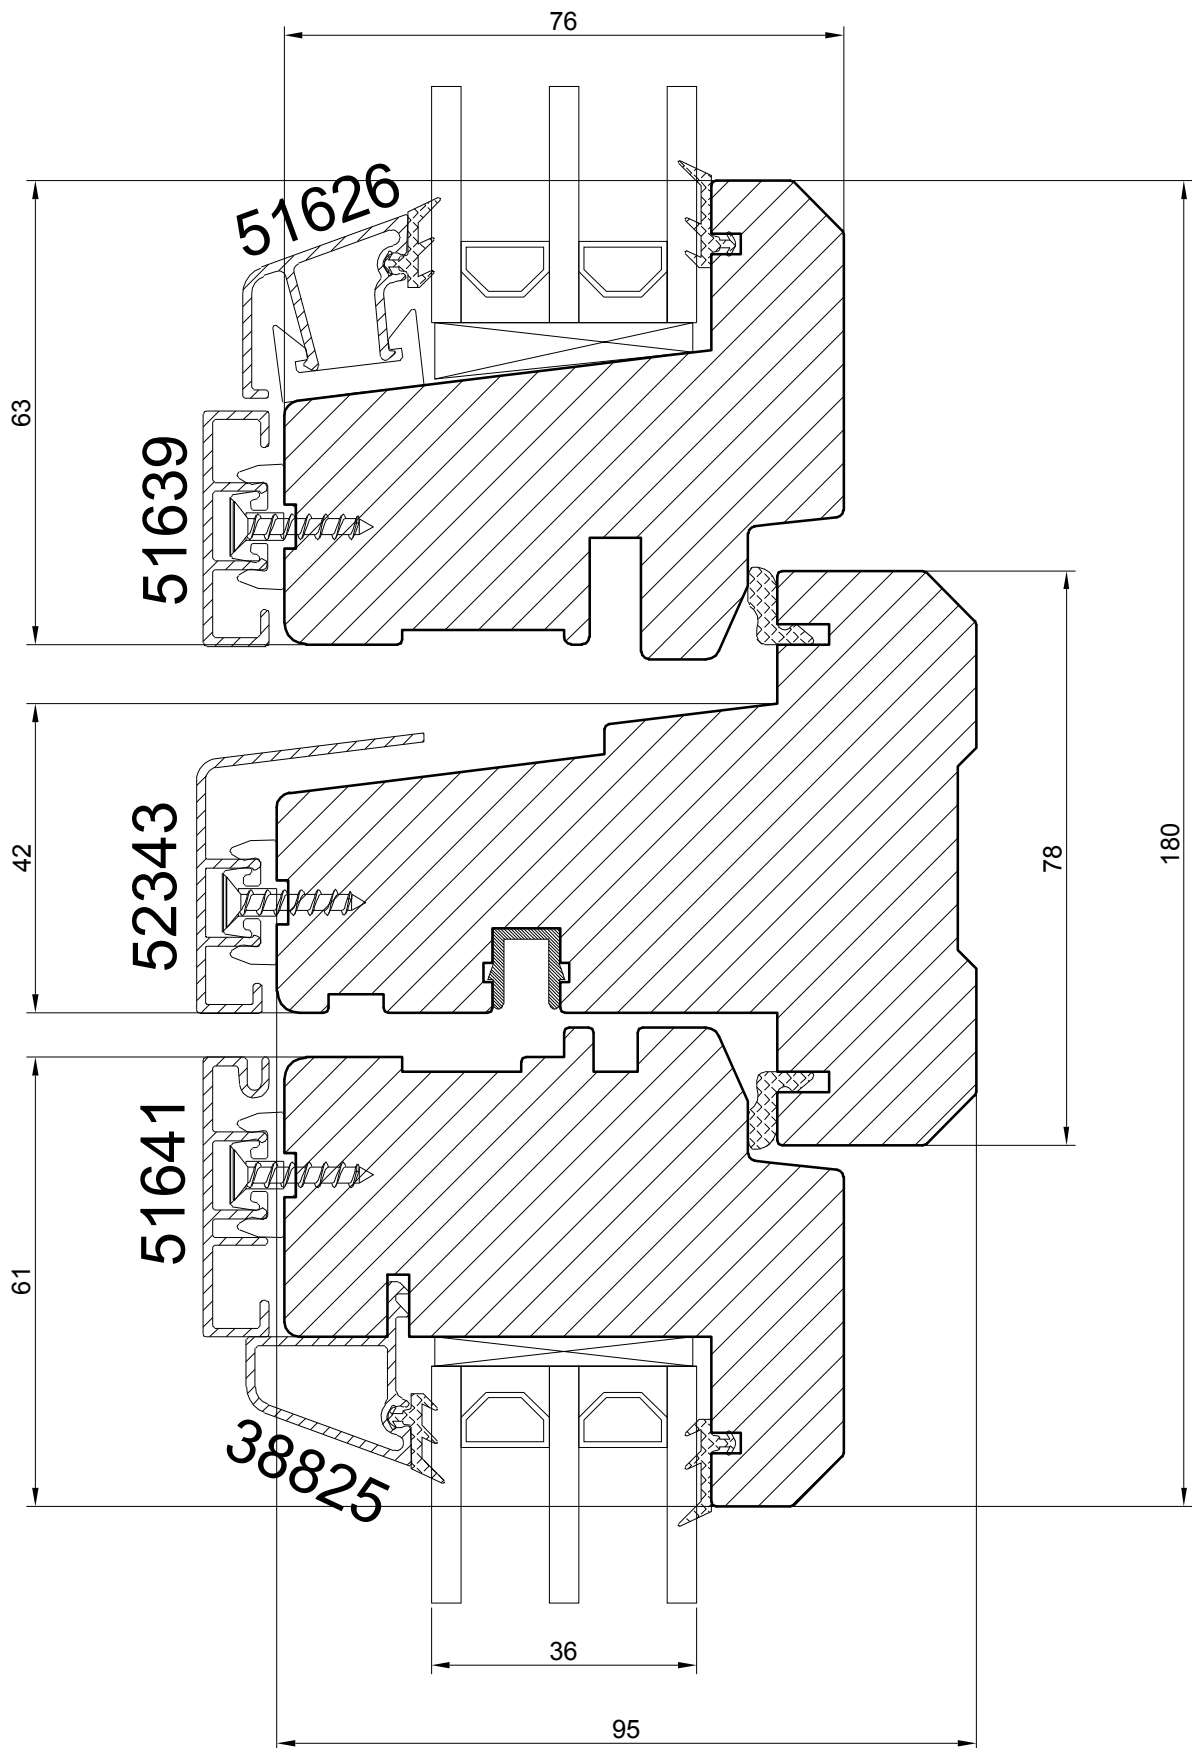

REVERSIBLE WINDOW WITH ALU CLAD

NORWOOD SP.ZO.O.

Ul. Rataja 6, Rusocin
83-031 Łęgowo
+48 692 22 00
biuro@norwood.pl

Description **HSSA N95 REVERSIBLE WINDOW
TRANSOM (36 mm glass)**

Revis.	Date	Size	1 : 1	Drw.	Date	02.01.2018
Verif.	Date	Drawing n.	HSSA - 36 - ts - 01