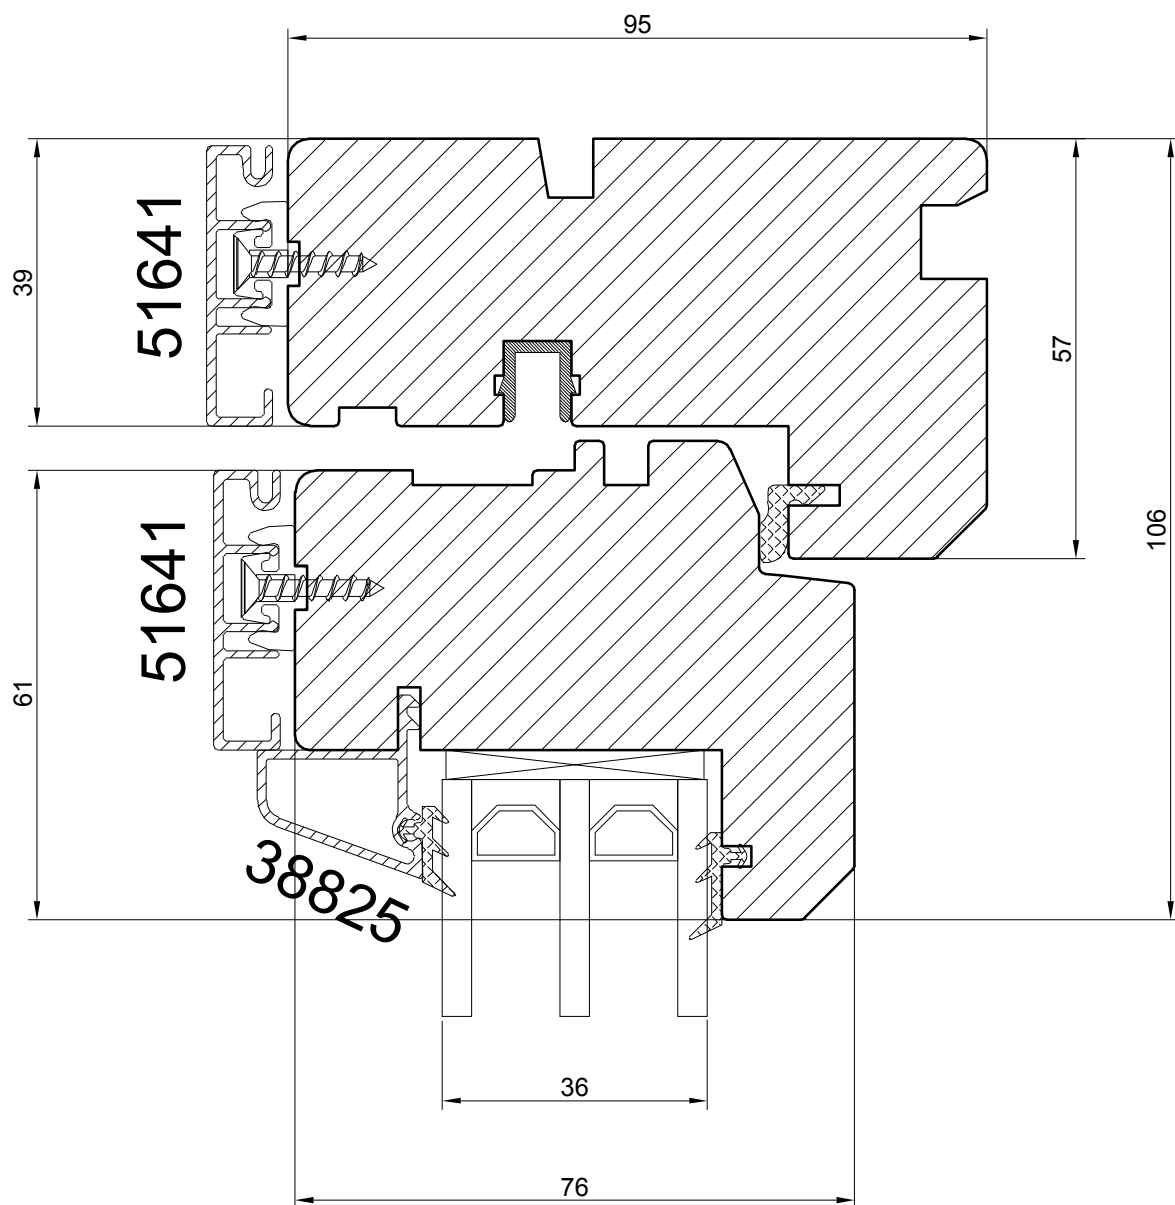

## REVERSIBLE WINDOW WITH ALU CLAD

**NORWOOD SP.ZO.O.**

Ul. Rataja 6, Rusocin  
83-031 Łęgowo  
+48 692 22 00  
biuro@norwood.pl

Description **HSSA N95 REVERSIBLE WINDOW  
HEAD SECTION (24 mm glass)**

Revis.	Date	Size	1:1	Drw.	Date	02.01.2018
Verif.	Date	Drawing n.	HSSA - 24 - he - 01			

## REVERSIBLE WINDOW WITH ALU CLAD

**NORWOOD SP.ZO.O.**

Ul. Rataja 6, Rusocin  
83-031 Łęgowo  
+48 692 22 00  
biuro@norwood.pl

Description **HSSA N95 REVERSIBLE WINDOW  
HEAD SECTION (36 mm glass)**

Revis.	Date	Size	1 : 1	Drw.	Date	02.01.2018
Verif.	Date	Drawing n.	HSSA - 36 - he - 01			