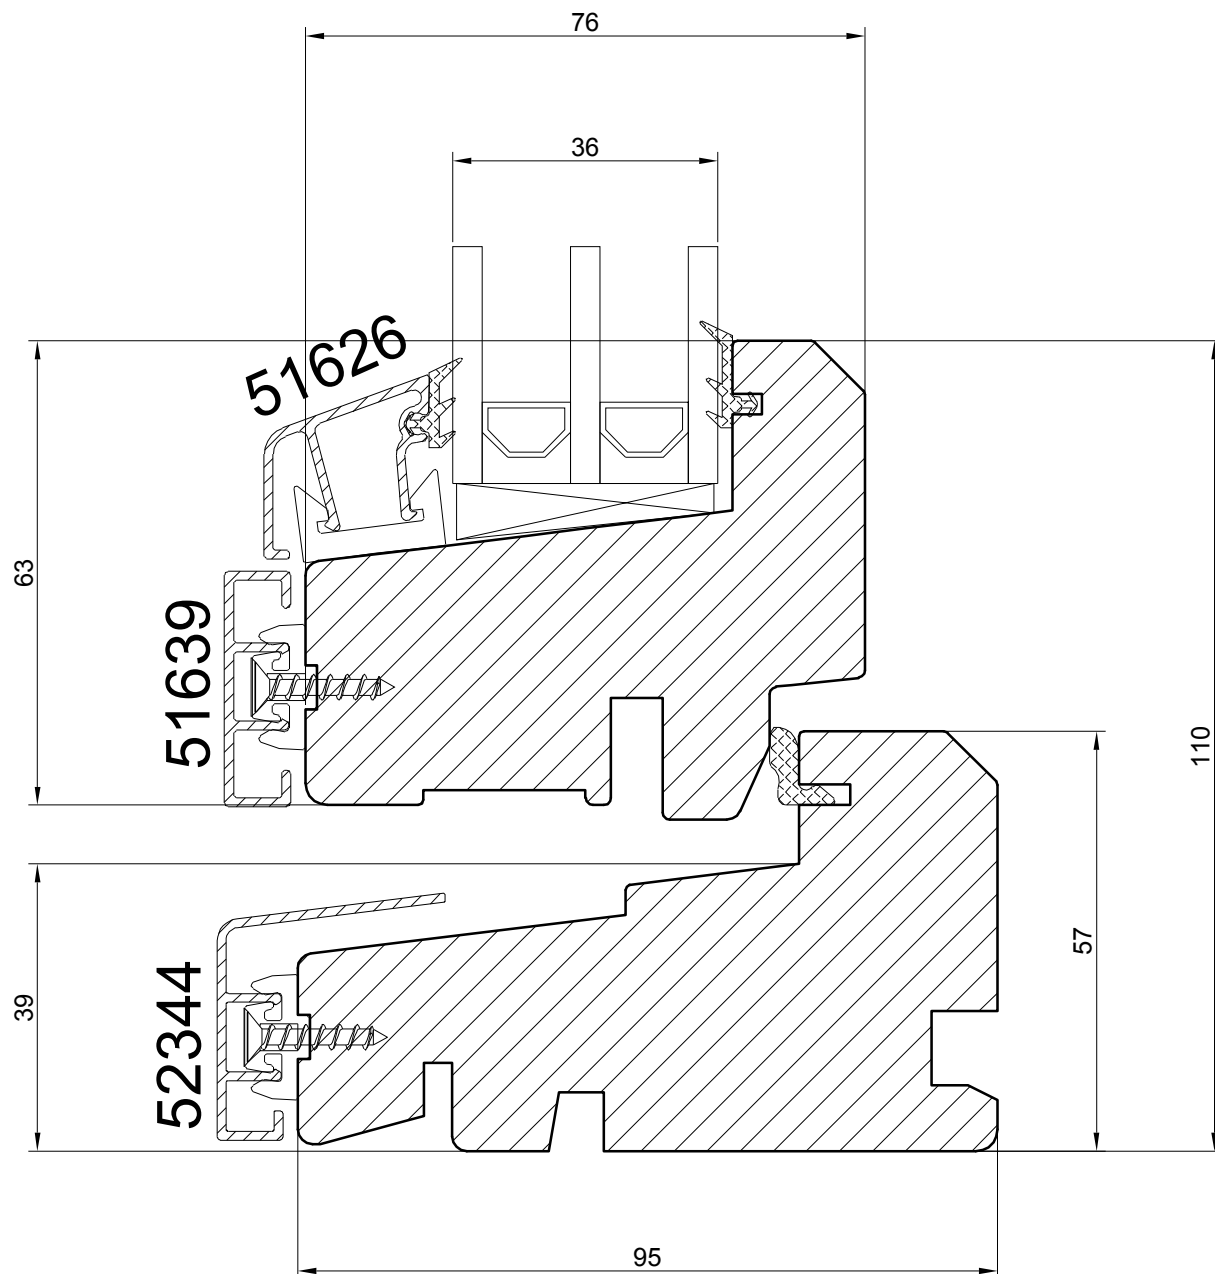

REVERSIBLE WINDOW WITH ALU CLAD

NORWOOD SP.ZO.O.

Ul. Rataja 6, Rusocin
83-031 Łęgowo
+48 692 22 00
biuro@norwood.pl

Description **HSSA N95 REVERSIBLE WINDOW
SILL SECTION (36 mm glass)**

<i>Revis.</i>	<i>Date</i>	<i>Size</i> 1 : 1	<i>Drw.</i>	<i>Date</i> 02.01.2018
<i>Verif.</i>	<i>Date</i>	<i>Drawing n.</i>	HSSA - 36 - sl - 01