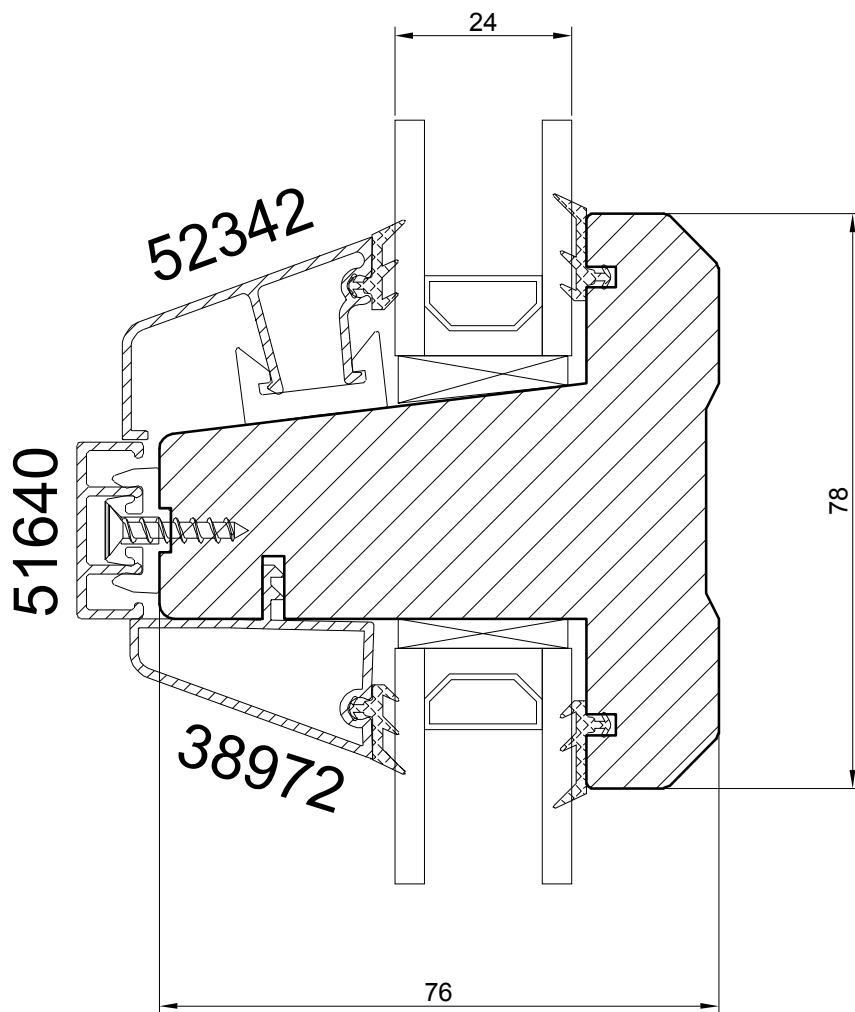

REVERSIBLE WINDOW WITH ALU CLAD

NORWOOD SP.ZO.O.

Ul. Rataja 6, Rusocin
83-031 Łęgowo
+48 692 22 00
biuro@norwood.pl

<i>Description</i>		HSSA N95 REVERSIBLE WINDOW	
		HORIZONTAL BAR 78 (24 mm glass)	
<i>Revis.</i>	<i>Date</i>	<i>Size</i> 1:1	<i>Drw.</i> <i>Date</i> 02.01.2018
<i>Verif.</i>	<i>Date</i>	<i>Drawing n.</i>	HSSA - 24 - hs78 - 01