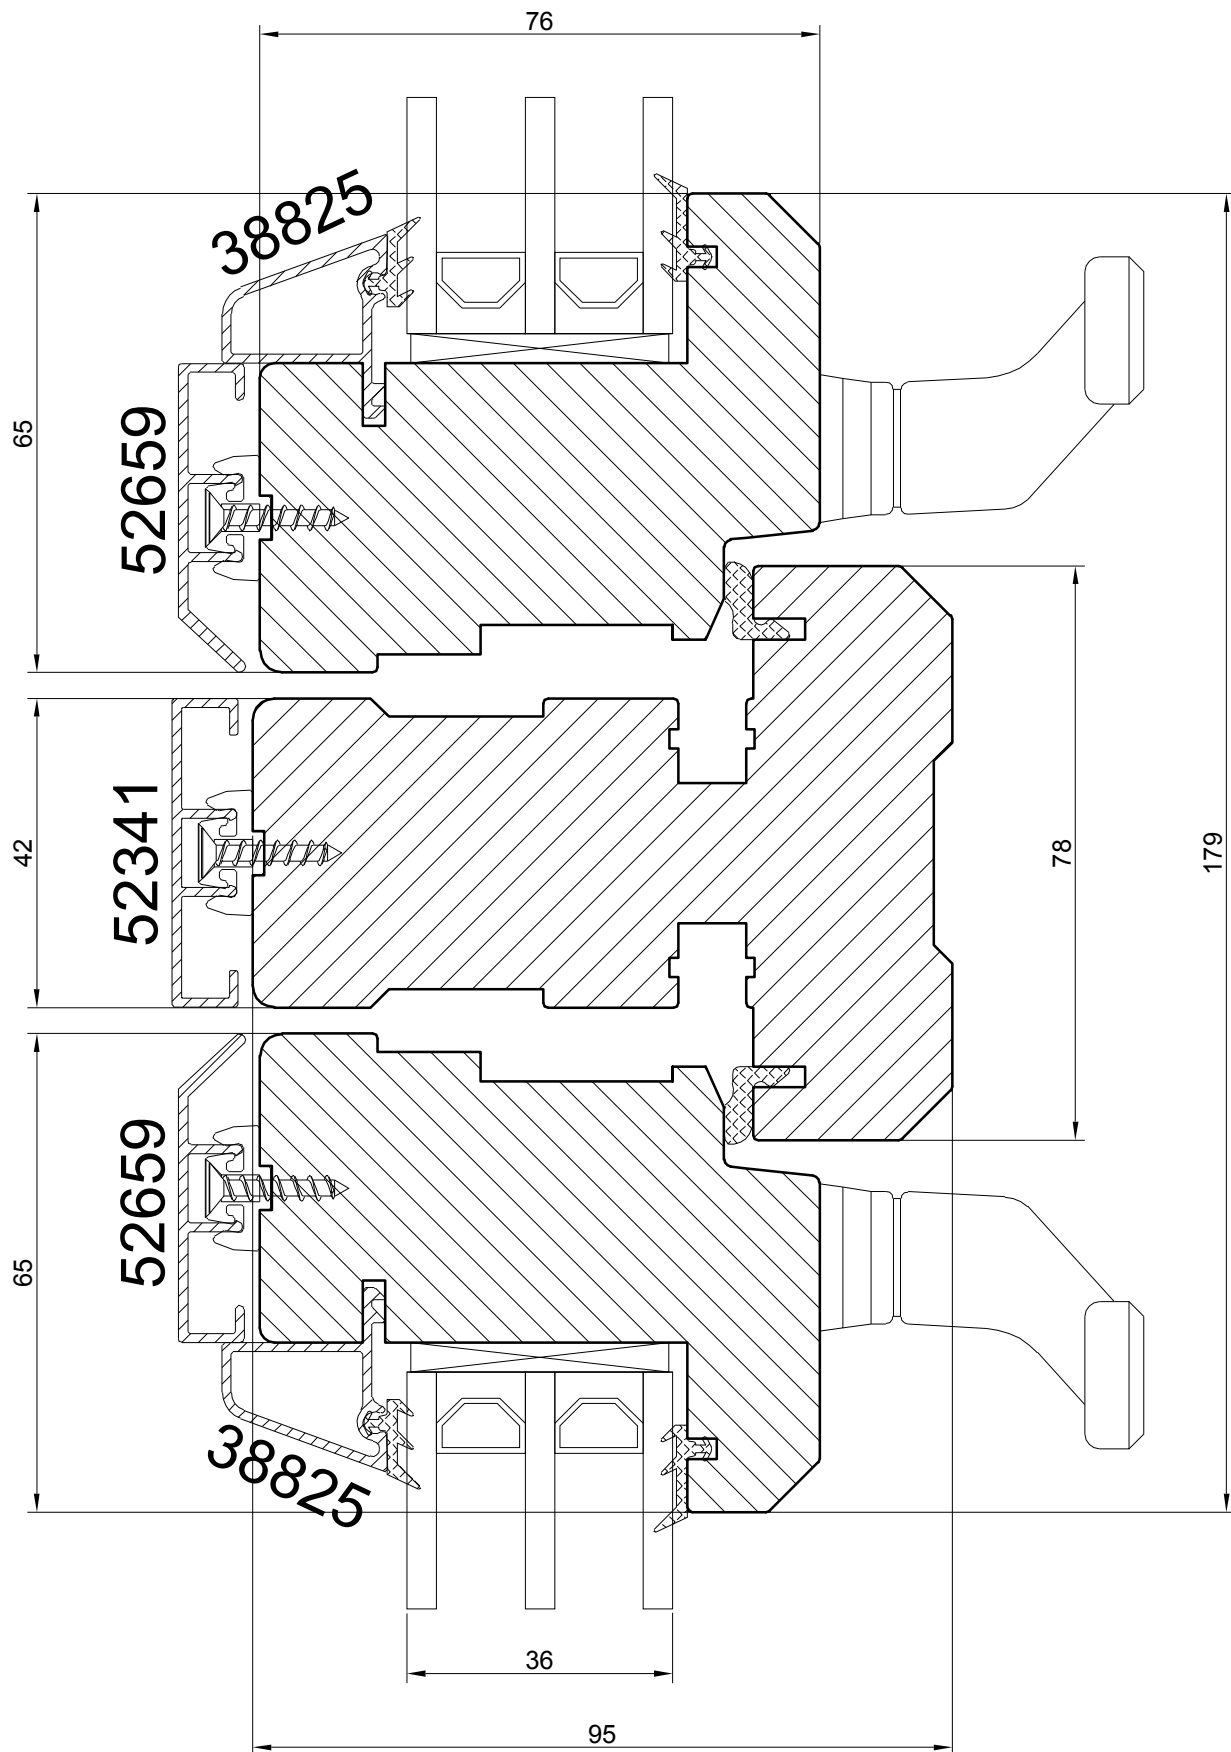

<i>Description</i>		<b>HSSA N95 REVERSIBLE WINDOW</b>	
		<b>MULLION (24 mm glass)</b>	
<i>Revis.</i>	<i>Date</i>	<i>Size</i>	<i>Drw.</i>
		1 : 1	02.01.2018
<i>Verif.</i>	<i>Date</i>	<i>Drawing n.</i>	
		HSSA - 24 - ml - 01	