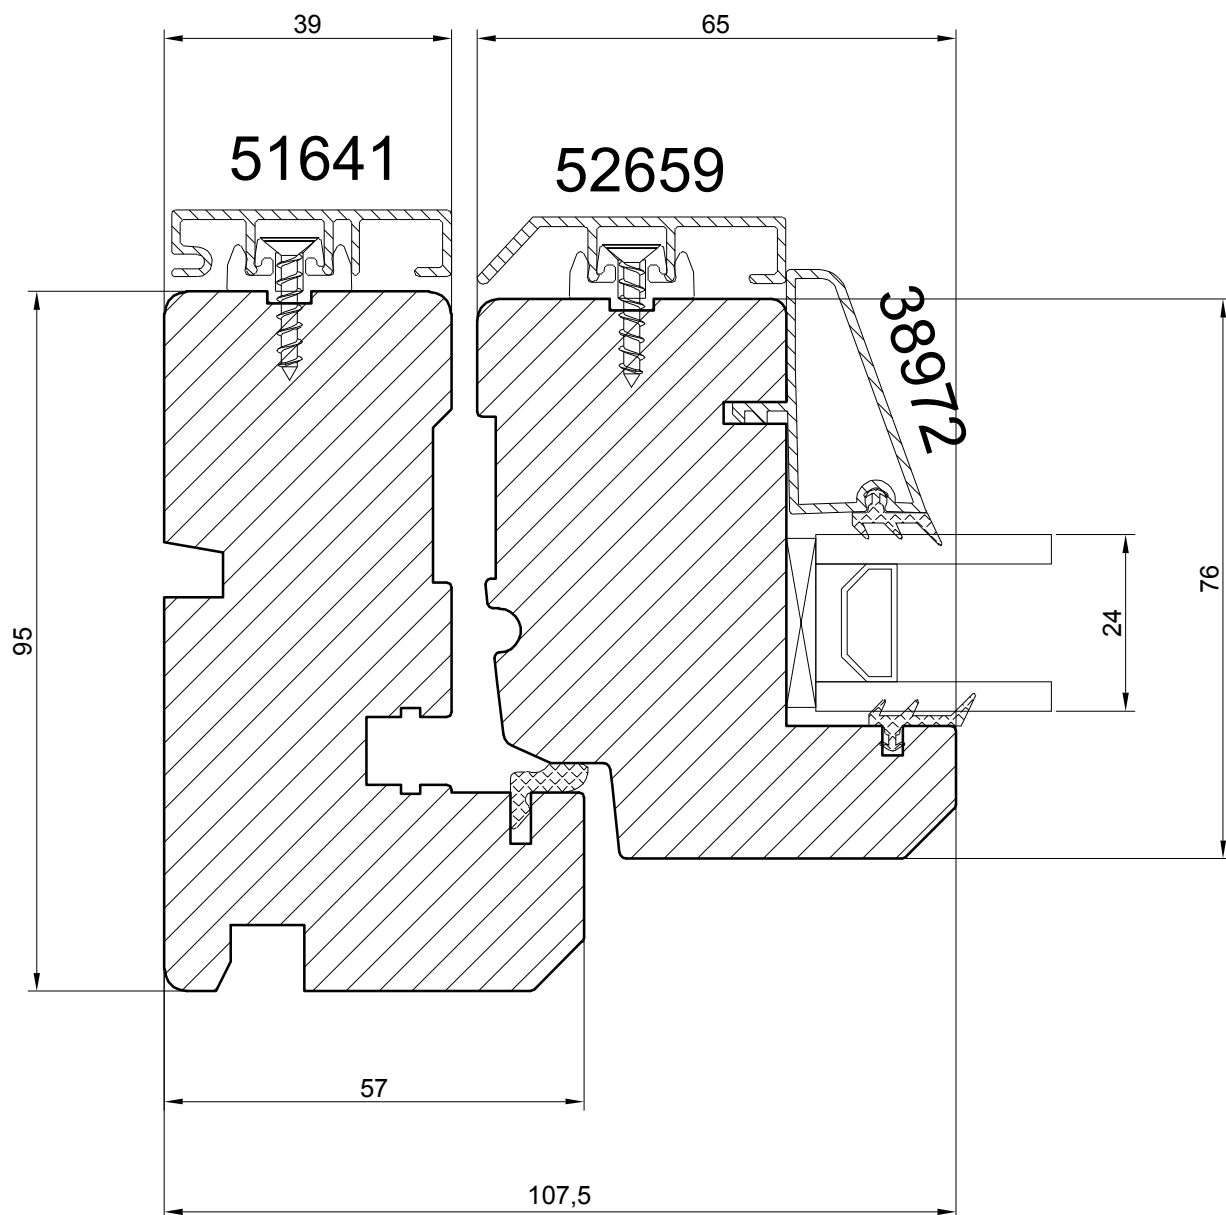

## REVERSIBLE WINDOW WITH ALU CLAD

**NORWOOD SP.ZO.O.**

Ul. Rataja 6, Rusocin  
83-031 Łęgowo  
+48 692 22 00  
biuro@norwood.pl

Description **HSSA N95 REVERSIBLE WINDOW  
HEAD SECTION (24 mm glass)**

Revis.	Date	Size	1:1	Drw.	Date	02.01.2018
Verif.	Date	Drawing n.	HSSA - 24 - he - 01			

## REVERSIBLE WINDOW WITH ALU CLAD

**NORWOOD SP.ZO.O.**

Ul. Rataja 6, Rusocin  
83-031 Łęgowo  
+48 692 22 00  
biuro@norwood.pl

Description **HSSA N95 REVERSIBLE WINDOW  
HEAD SECTION (36 mm glass)**

Revis.	Date	Size	1 : 1	Drw.	Date	02.01.2018
Verif.	Date	Drawing n.	HSSA - 36 - he - 01			