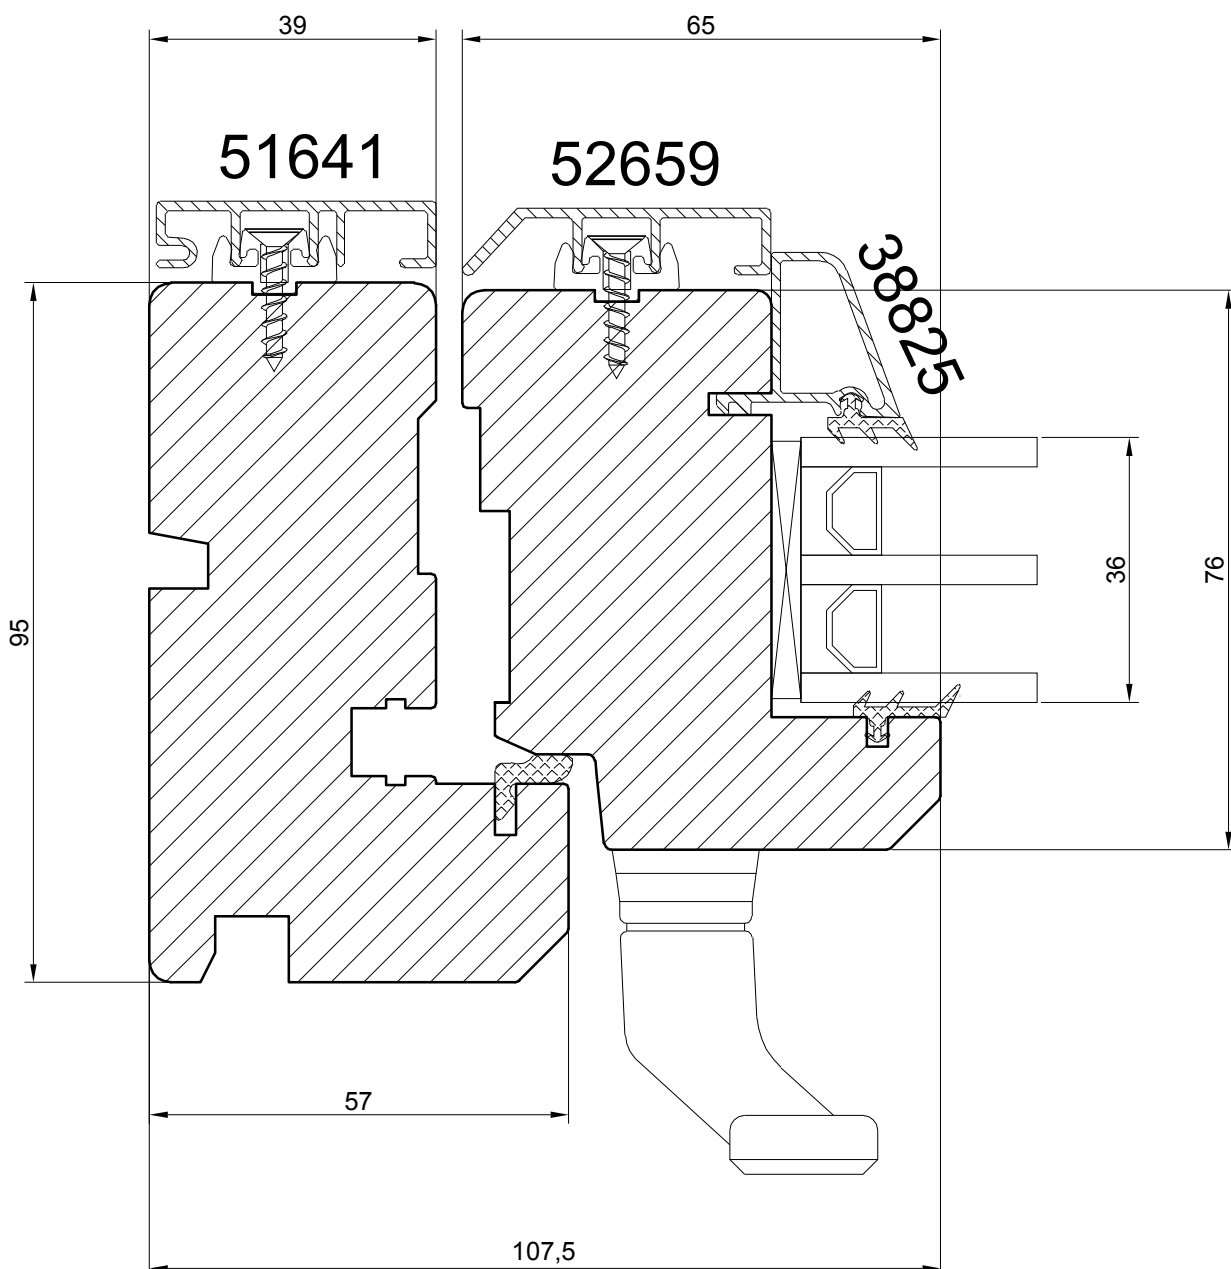

REVERSIBLE WINDOW WITH ALU CLAD

NORWOOD SP.ZO.O.

Ul. Rataja 6, Rusocin
83-031 Łęgowo
+48 692 22 00
biuro@norwood.pl

<i>Description</i>			
HSSA N95 REVERSIBLE WINDOW JAMB SECTION handle side (36 mm glass)			
<i>Revis.</i>	<i>Date</i>	<i>Size</i>	<i>Drw.</i> <i>Date</i>
		1 : 1	02.01.2018
<i>Verif.</i>	<i>Date</i>	<i>Drawing n.</i>	
		HSSA - 36 - sel - 01