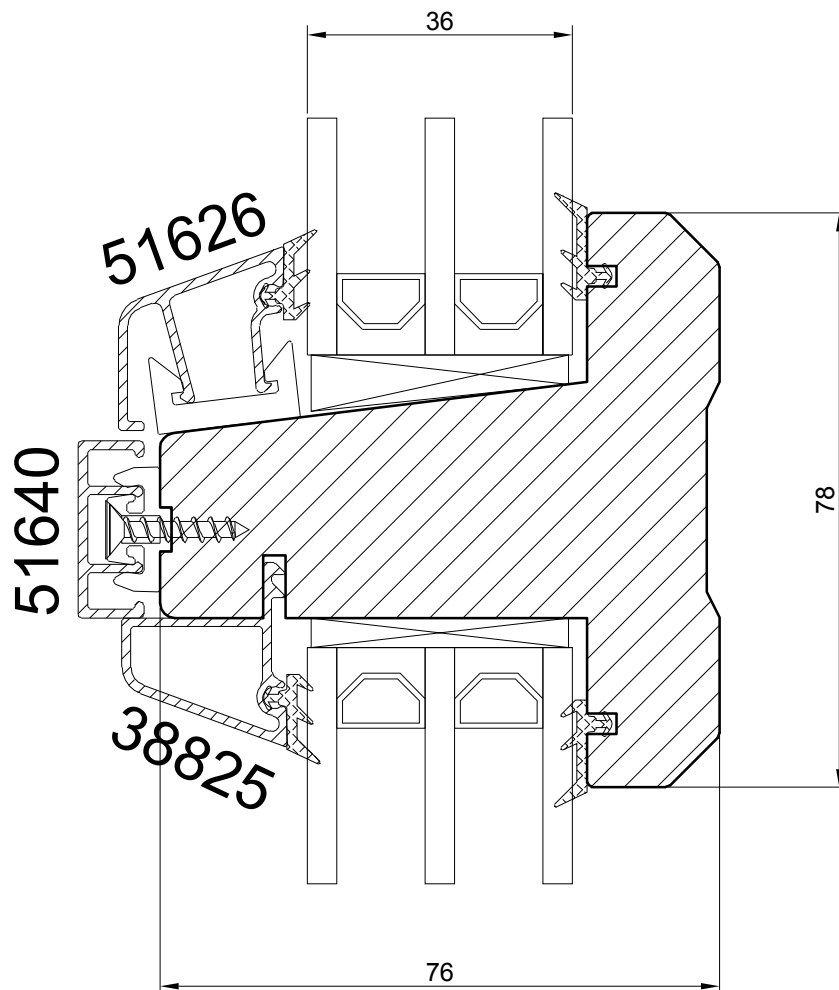

Revis.	Date	Size	1:1	Drw.	Date	02.01.2018
Verif.	Date	Drawing n.	HSSA - 24 - vs78 - 01			

## REVERSIBLE WINDOW WITH ALU CLAD

**NORWOOD SP.ZO.O.**

Ul. Rataja 6, Rusocin  
83-031 Łęgowo  
+48 692 22 00  
biuro@norwood.pl

<i>Description</i>		<b>HSSA N95 REVERSIBLE WINDOW</b>	
		<b>HORIZONTAL BAR 78 (24 mm glass)</b>	
<i>Revis.</i>	<i>Date</i>	<i>Size</i> 1:1	<i>Drw.</i> <i>Date</i> 02.01.2018
<i>Verif.</i>	<i>Date</i>	<i>Drawing n.</i>	HSSA - 24 - hs78 - 01