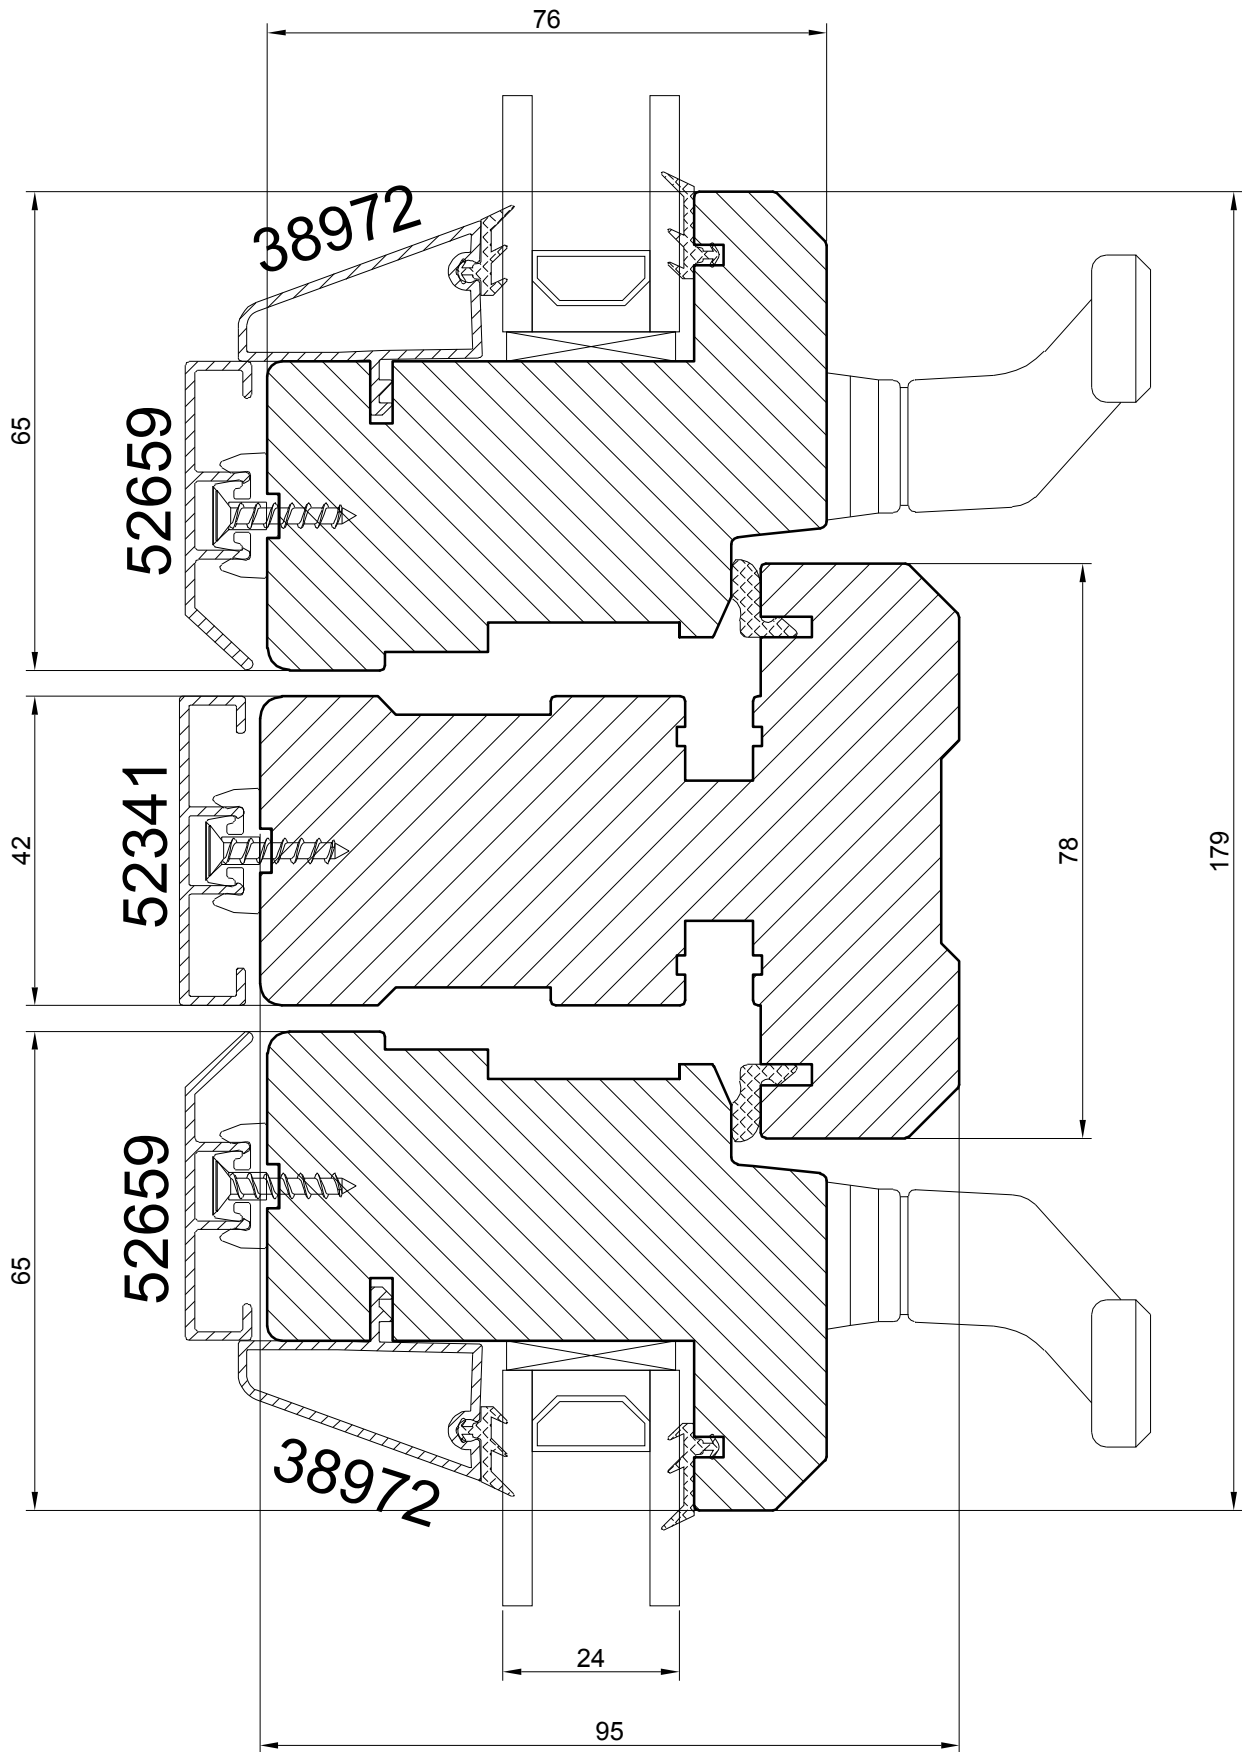

REVERSIBLE WINDOW WITH ALU CLAD

NORWOOD SP.ZO.O.

Ul. Rataja 6, Rusocin
83-031 Łęgowo
+48 692 22 00
biuro@norwood.pl

<i>Description</i>		HSSA N95 REVERSIBLE WINDOW	
		MULLION (24 mm glass)	
<i>Revis.</i>	<i>Date</i>	<i>Size</i>	<i>Drw.</i>
		1 : 1	02.01.2018
<i>Verif.</i>	<i>Date</i>	<i>Drawing n.</i>	
		HSSA - 24 - ml - 01